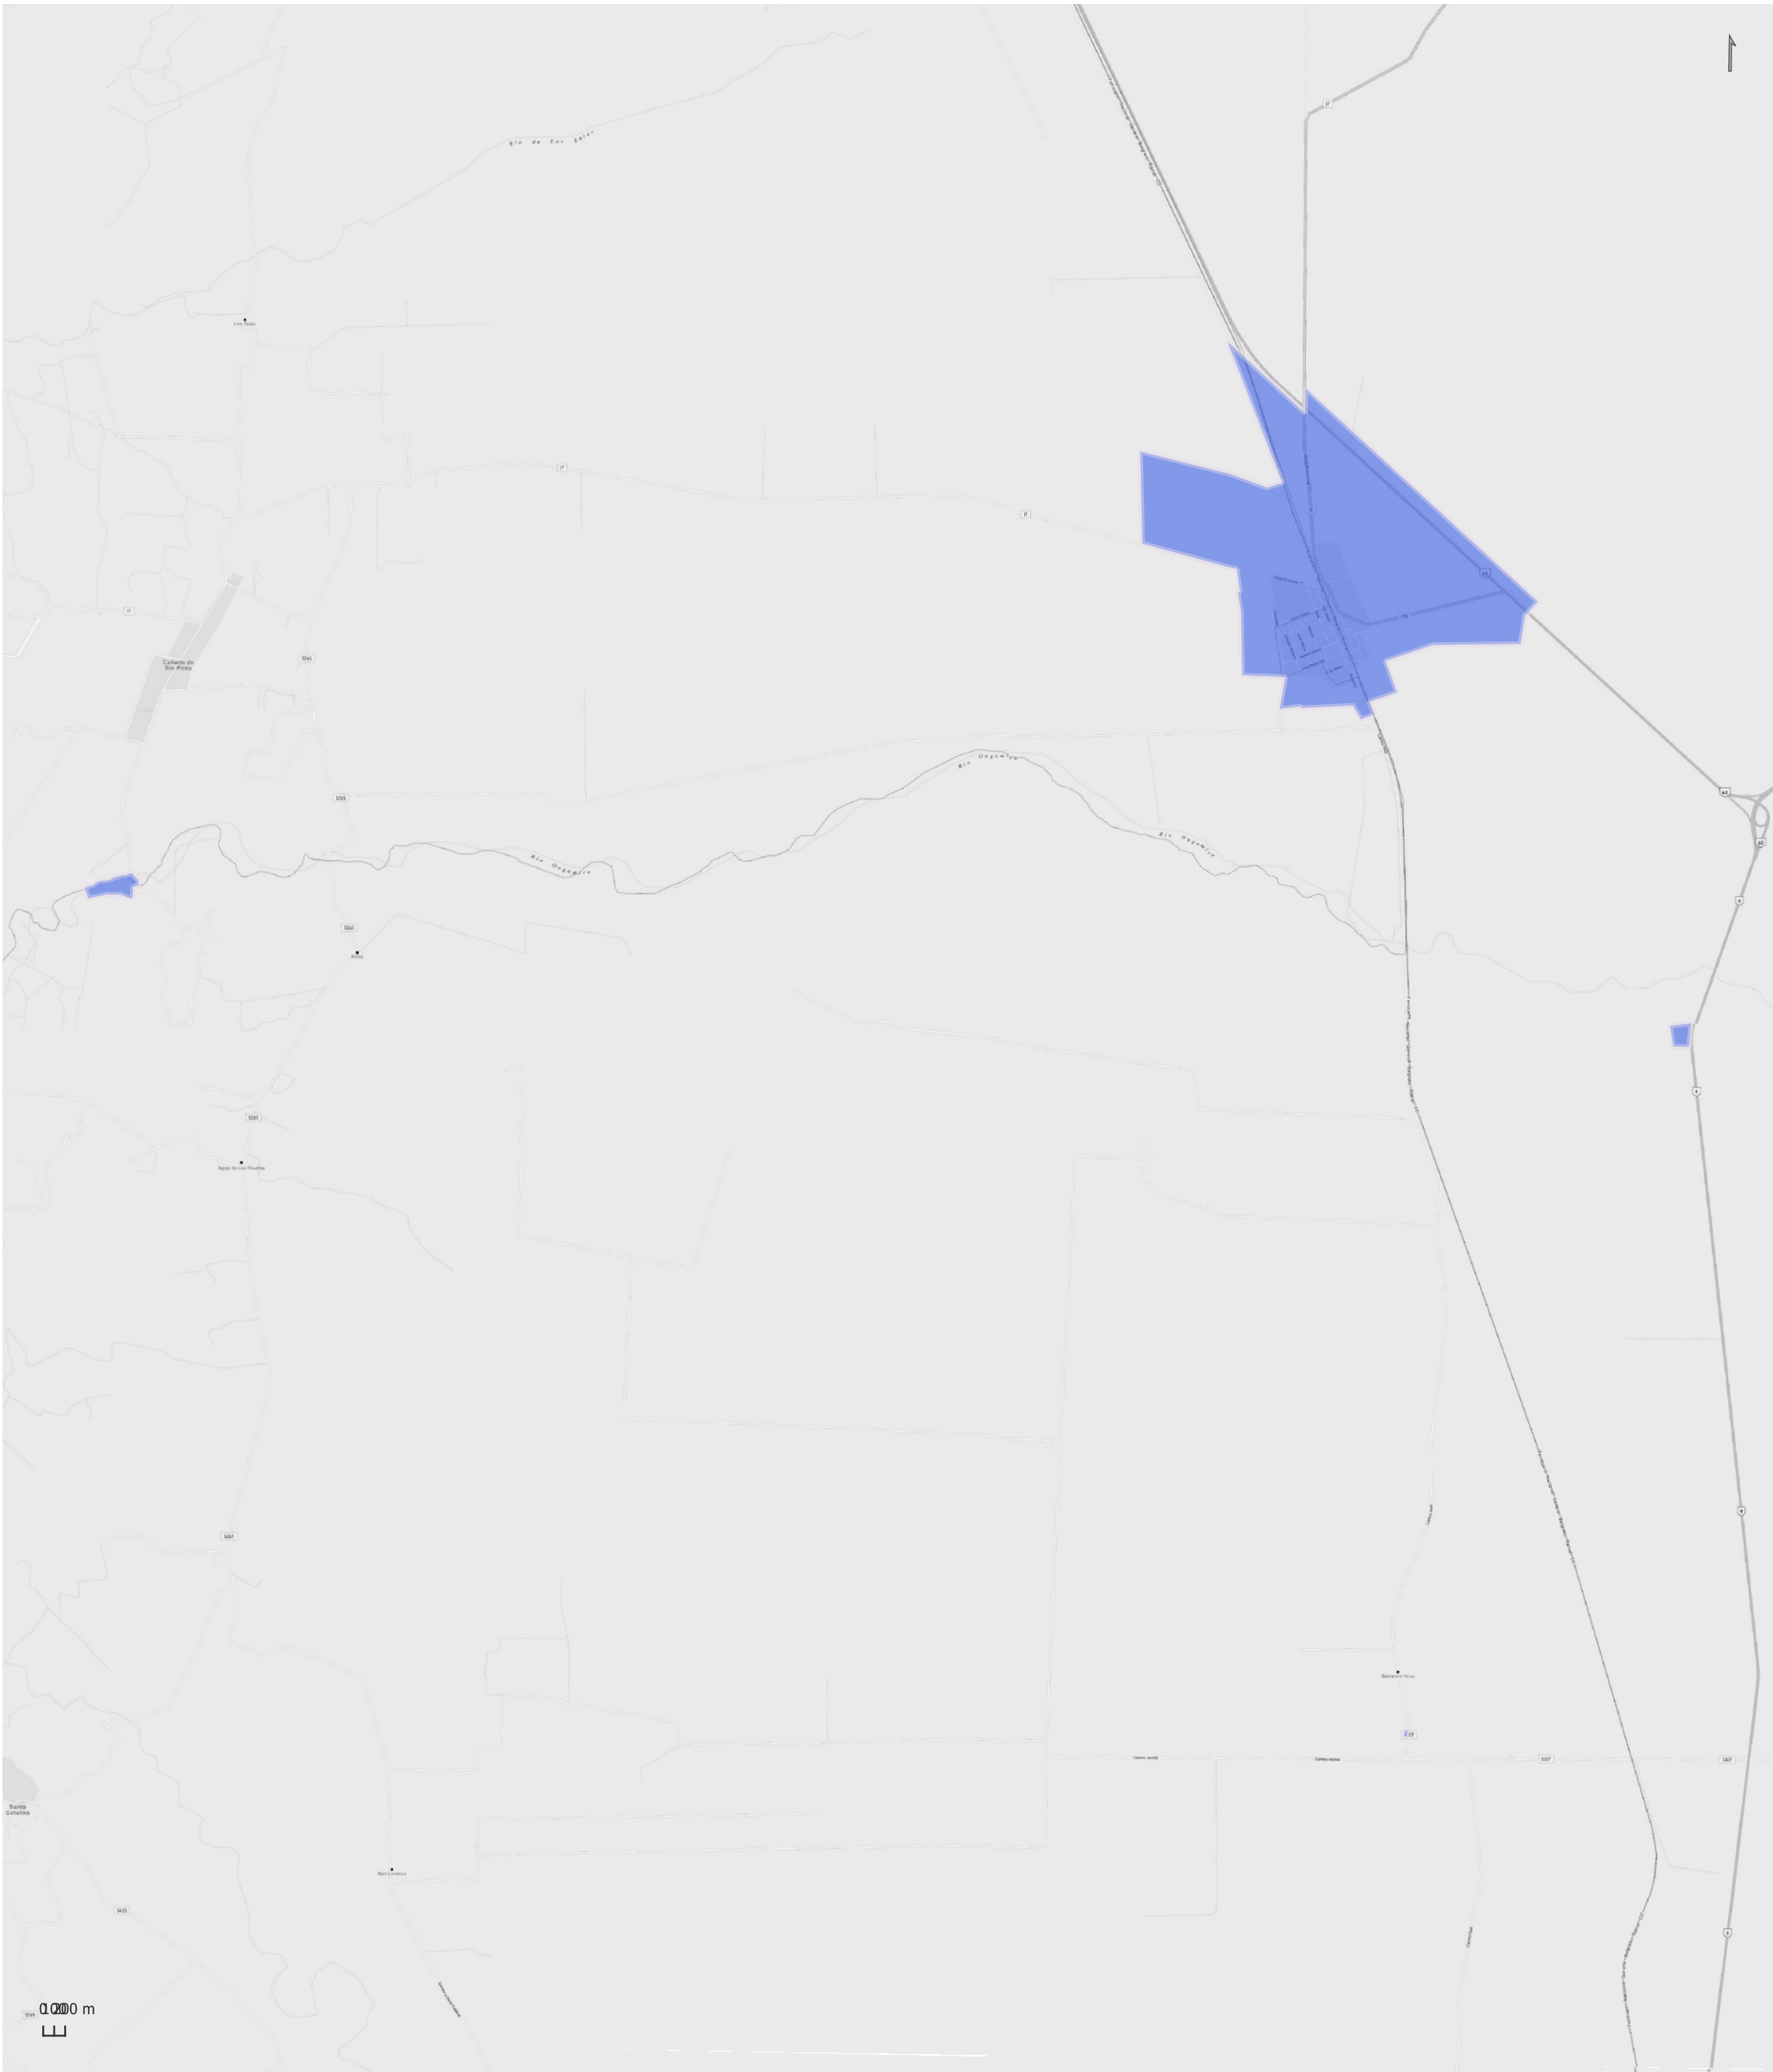

SARMIENTO

Radios Municipales y Comunales - Censo de Población 2022

Elaboración: Dirección General de Estadística y Censos
Subdirección de Geoestadística
POSGAR 98 / Faja 4 - EPSG: 22174

Nota: Radios Municipales y Comunales que al momento del Censo de Población 2022 se encontraban aprobados por Ley y radios pretendidos consensuados entre Ministerio de Gobierno e Intendentes, digitalizados por la Dirección de Catastro de la Provincia de Córdoba.