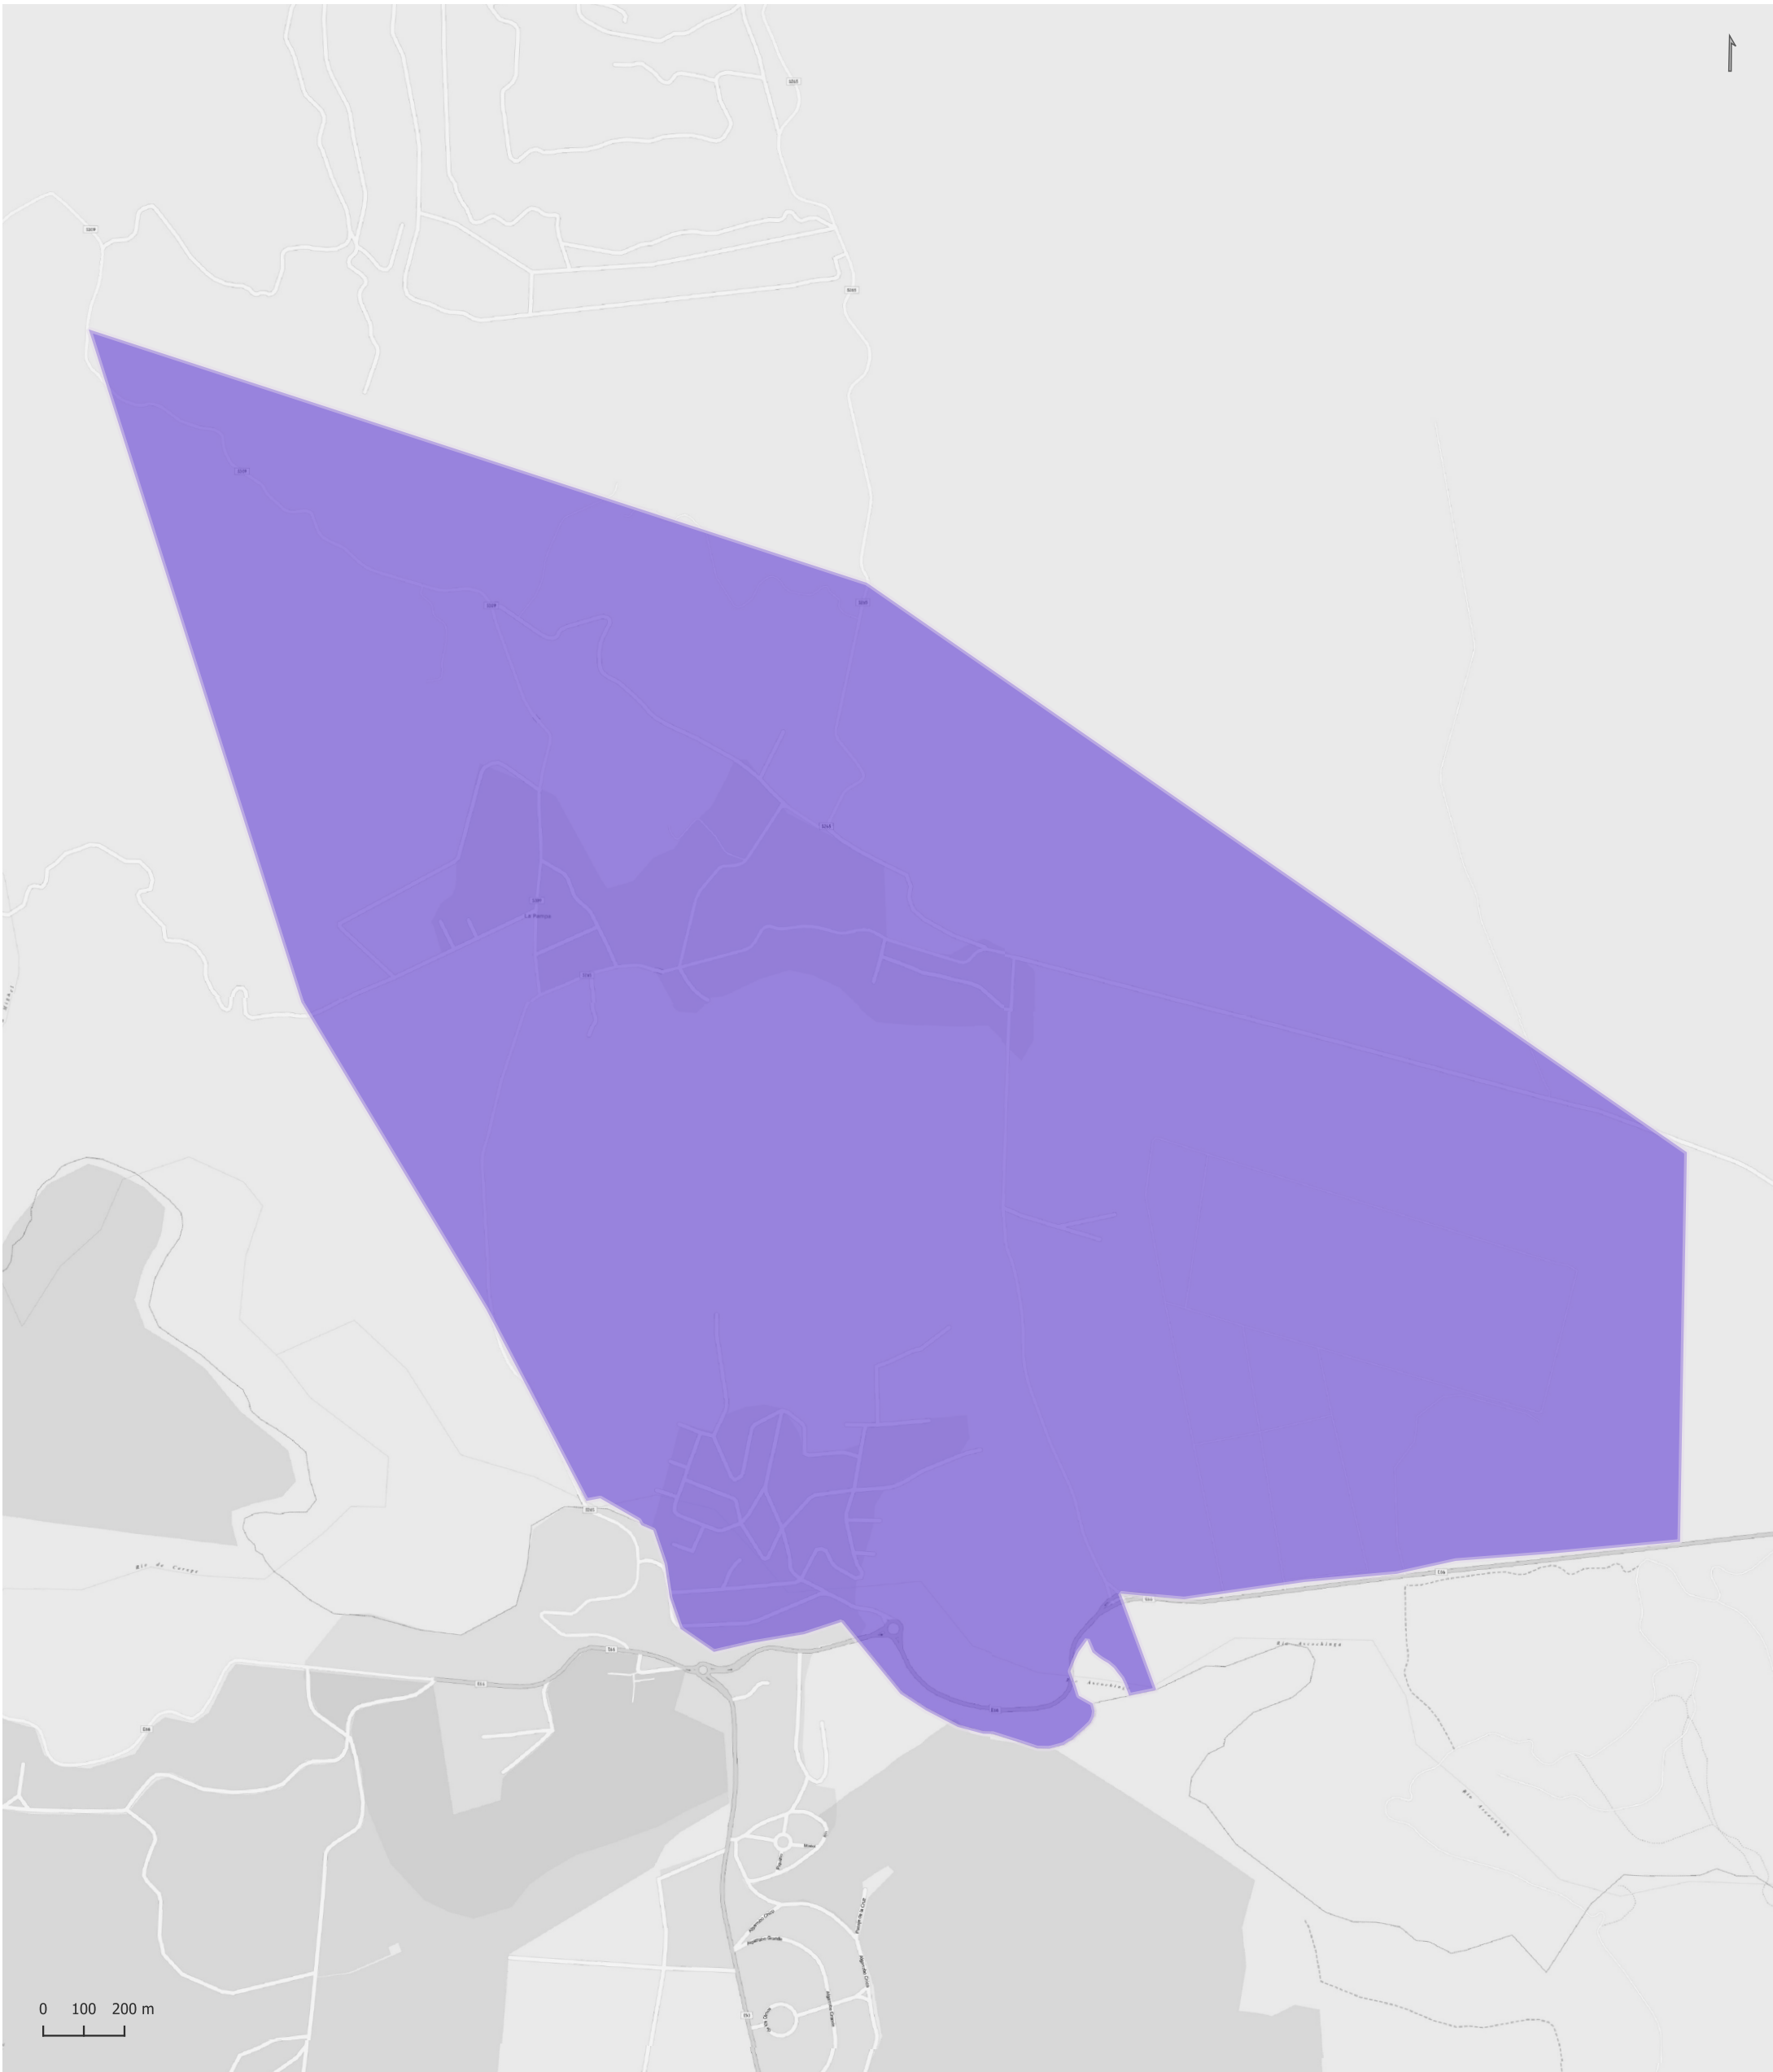

LA PAMPA

Radios Municipales y Comunales - Censo de Población 2022

Elaboración: Dirección General de Estadística y Censos
Subdirección de Geoestadística
POSGAR 98 / Faja 4 - EPSG: 22174

Nota: Radios Municipales y Comunales que al momento del Censo de Población 2022 se encontraban aprobados por Ley y radios pretendidos consensuados entre Ministerio de Gobierno e Intendentes, digitalizados por la Dirección de Catastro de la Provincia de Córdoba.