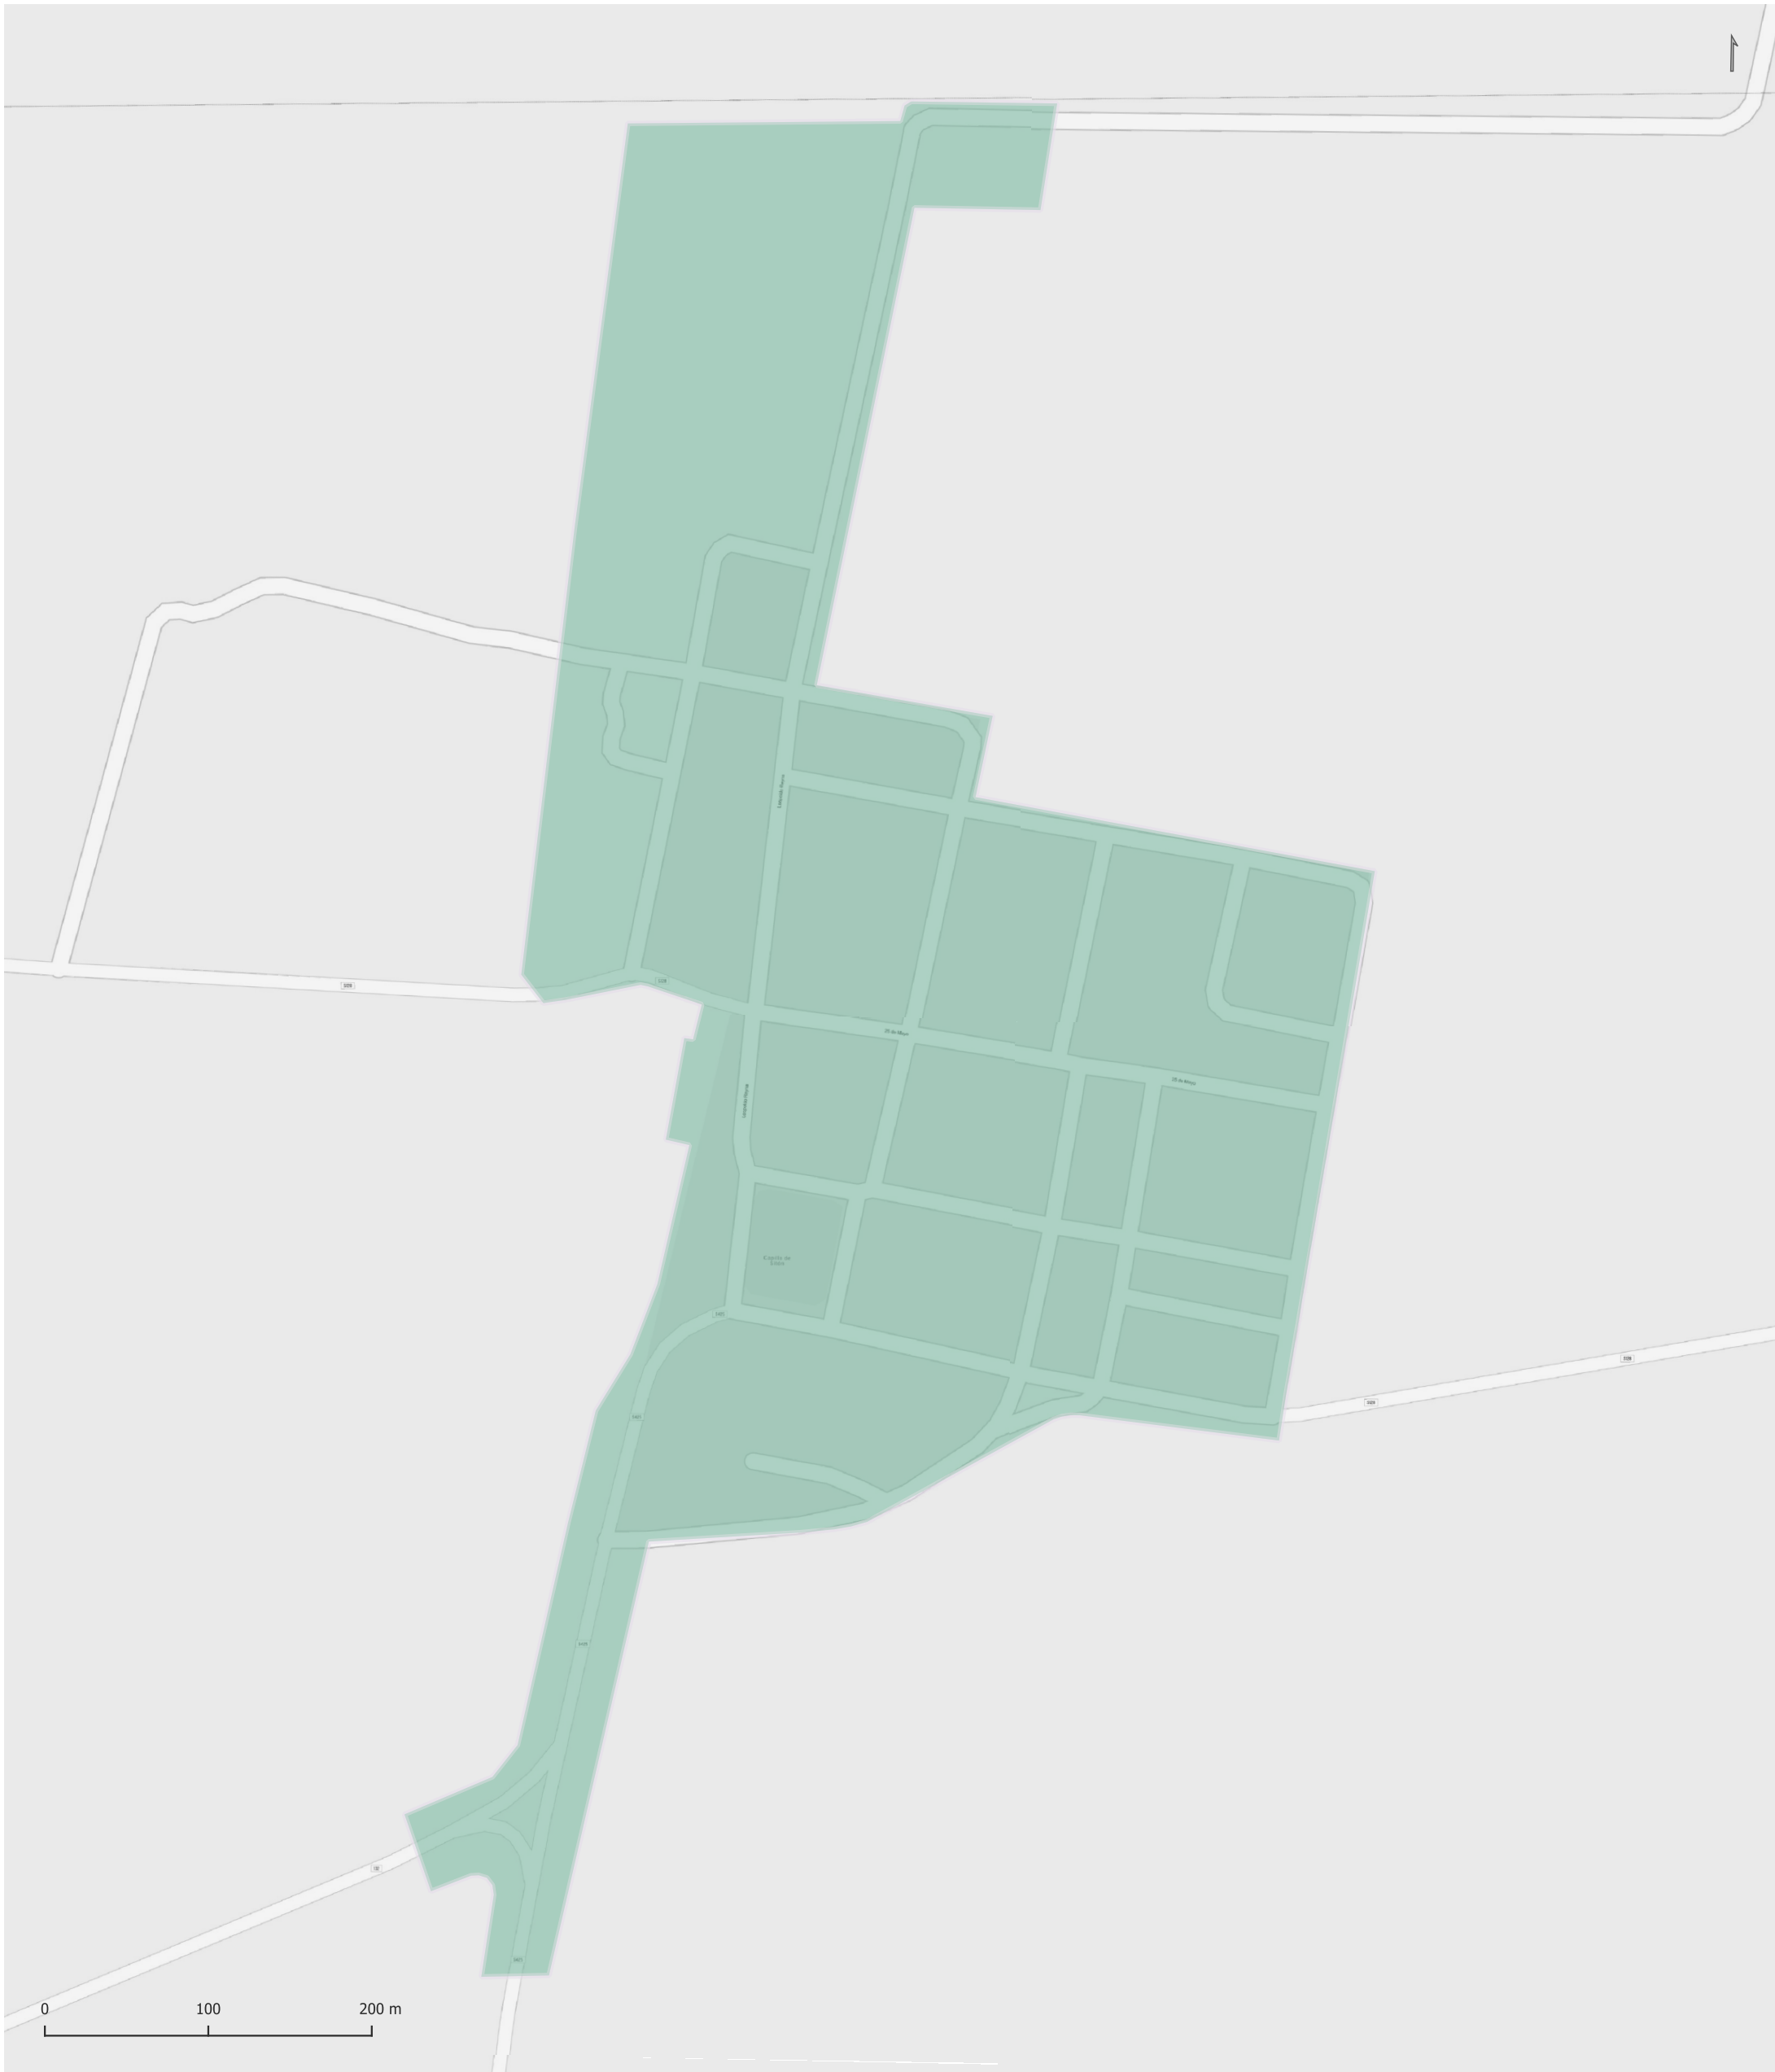

CAPILLA DE SITON

Radios Municipales y Comunales - Censo de Población 2022

Elaboración: Dirección General de Estadística y Censos
Subdirección de Geoestadística
POSGAR 98 / Faja 4 - EPSG: 22174

Nota: Radios Municipales y Comunales que al momento del Censo de Población 2022 se encontraban aprobados por Ley y radios pretendidos consensuados entre Ministerio de Gobierno e Intendentes, digitalizados por la Dirección de Catastro de la Provincia de Córdoba.