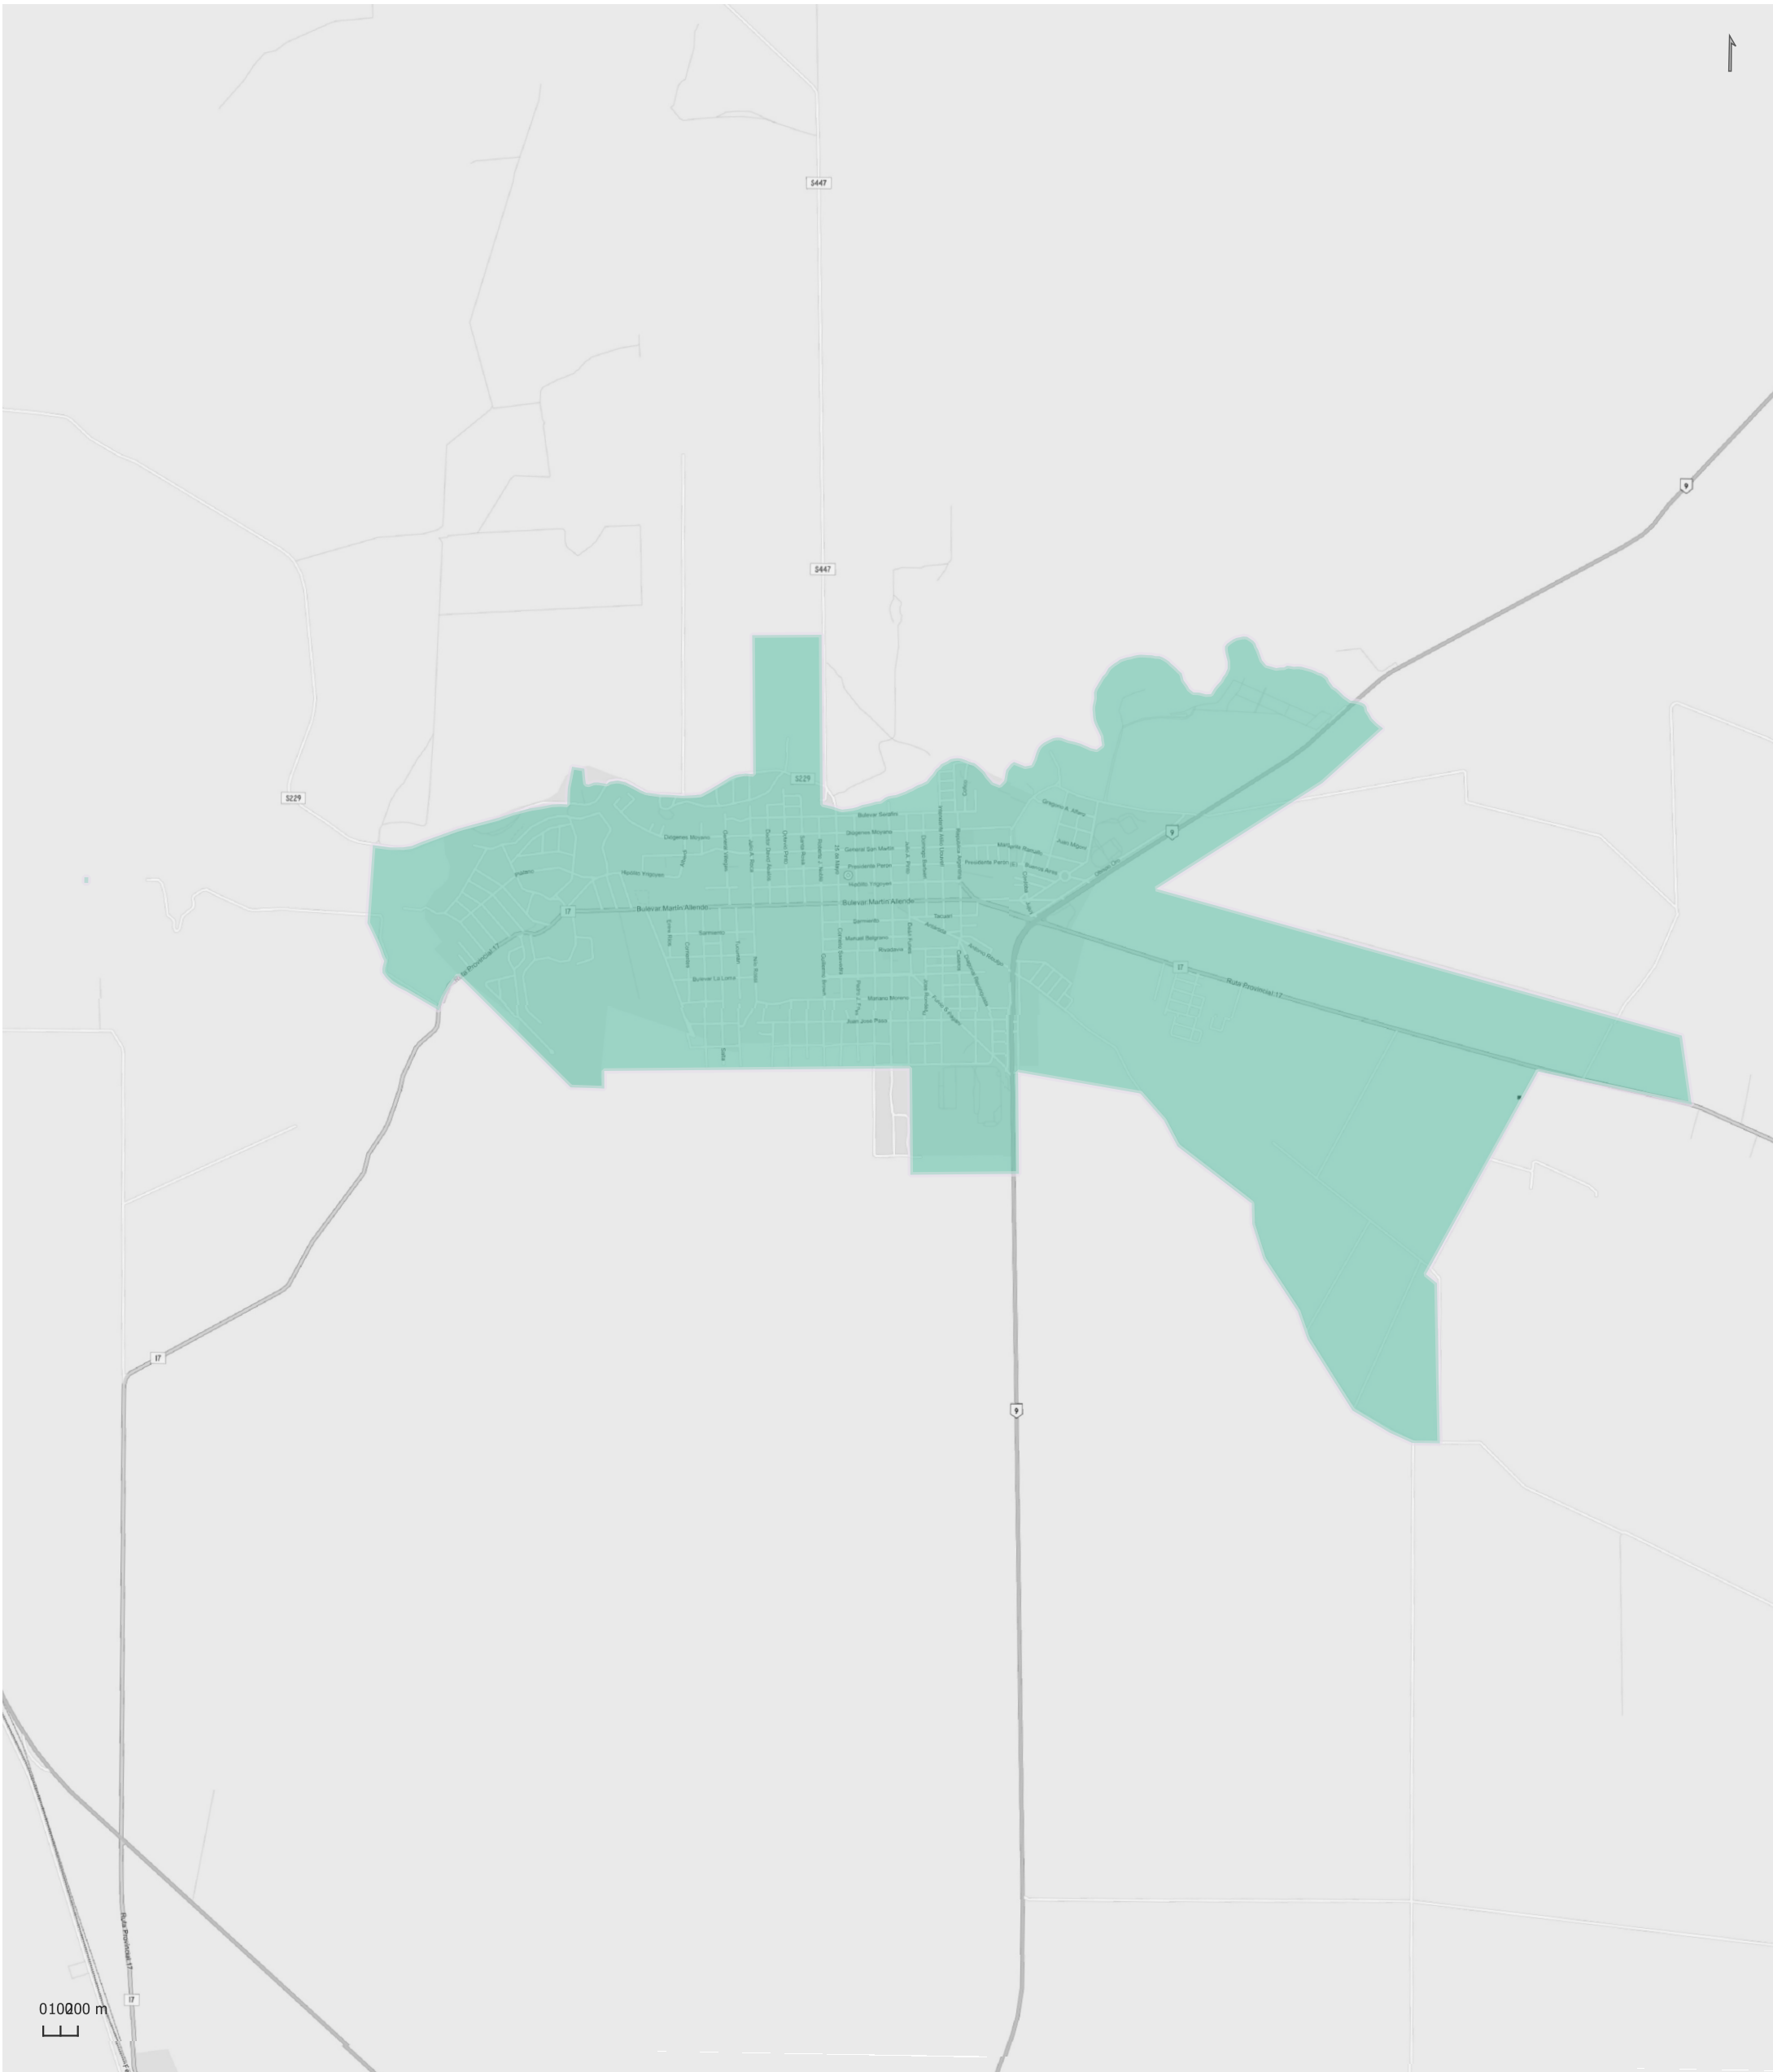

VILLA DEL TOTORAL

Radios Municipales y Comunales - Censo de Población 2022

Elaboración: Dirección General de Estadística y Censos
Subdirección de Geoestadística
POSGAR 98 / Faja 4 - EPSG: 22174

Nota: Radios Municipales y Comunales que al momento del Censo de Población 2022 se encontraban aprobados por Ley y radios pretendidos consensuados entre Ministerio de Gobierno e Intendentes, digitalizados por la Dirección de Catastro de la Provincia de Córdoba.