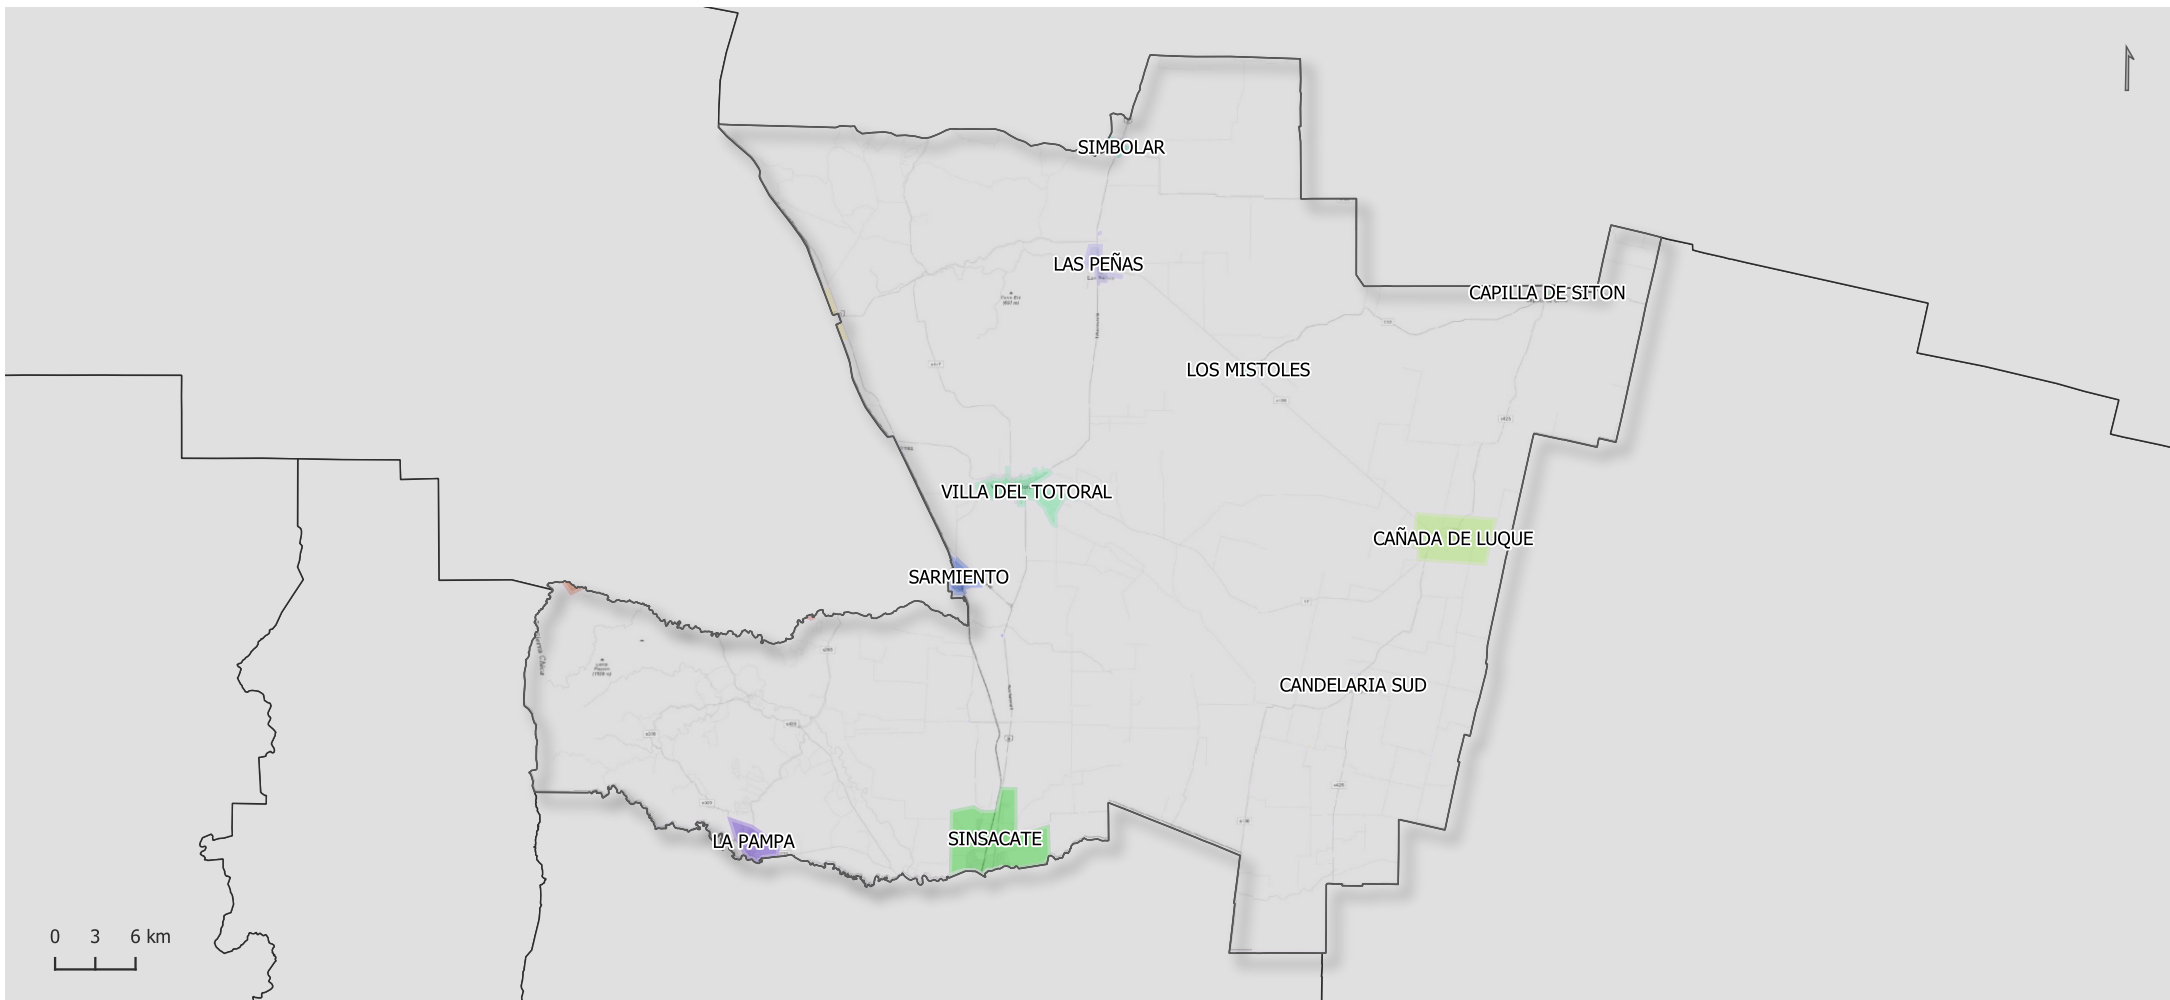

168 TOTORAL

Radios Municipales y Comunales - Censo de Población 2022

Elaboración: Dirección General de Estadística y Censos
Subdirección de Geoestadística
POSGAR 98 / Faja 4 - EPSG: 22174

Nota: Radios Municipales y Comunales que al momento del Censo de Población 2022 se encontraban aprobados por Ley y radios pretendidos consensuados entre Ministerio de Gobierno e Intendentes, digitalizados por la Dirección de Catastro de la Provincia de Córdoba.

CANDELARIA SUD

Radios Municipales y Comunales - Censo de Población 2022

Elaboración: Dirección General de Estadística y Censos
Subdirección de Geoestadística
POSGAR 98 / Faja 4 - EPSG: 22174

Nota: Radios Municipales y Comunales que al momento del Censo de Población 2022 se encontraban aprobados por Ley y radios pretendidos consensuados entre Ministerio de Gobierno e Intendentes, digitalizados por la Dirección de Catastro de la Provincia de Córdoba.