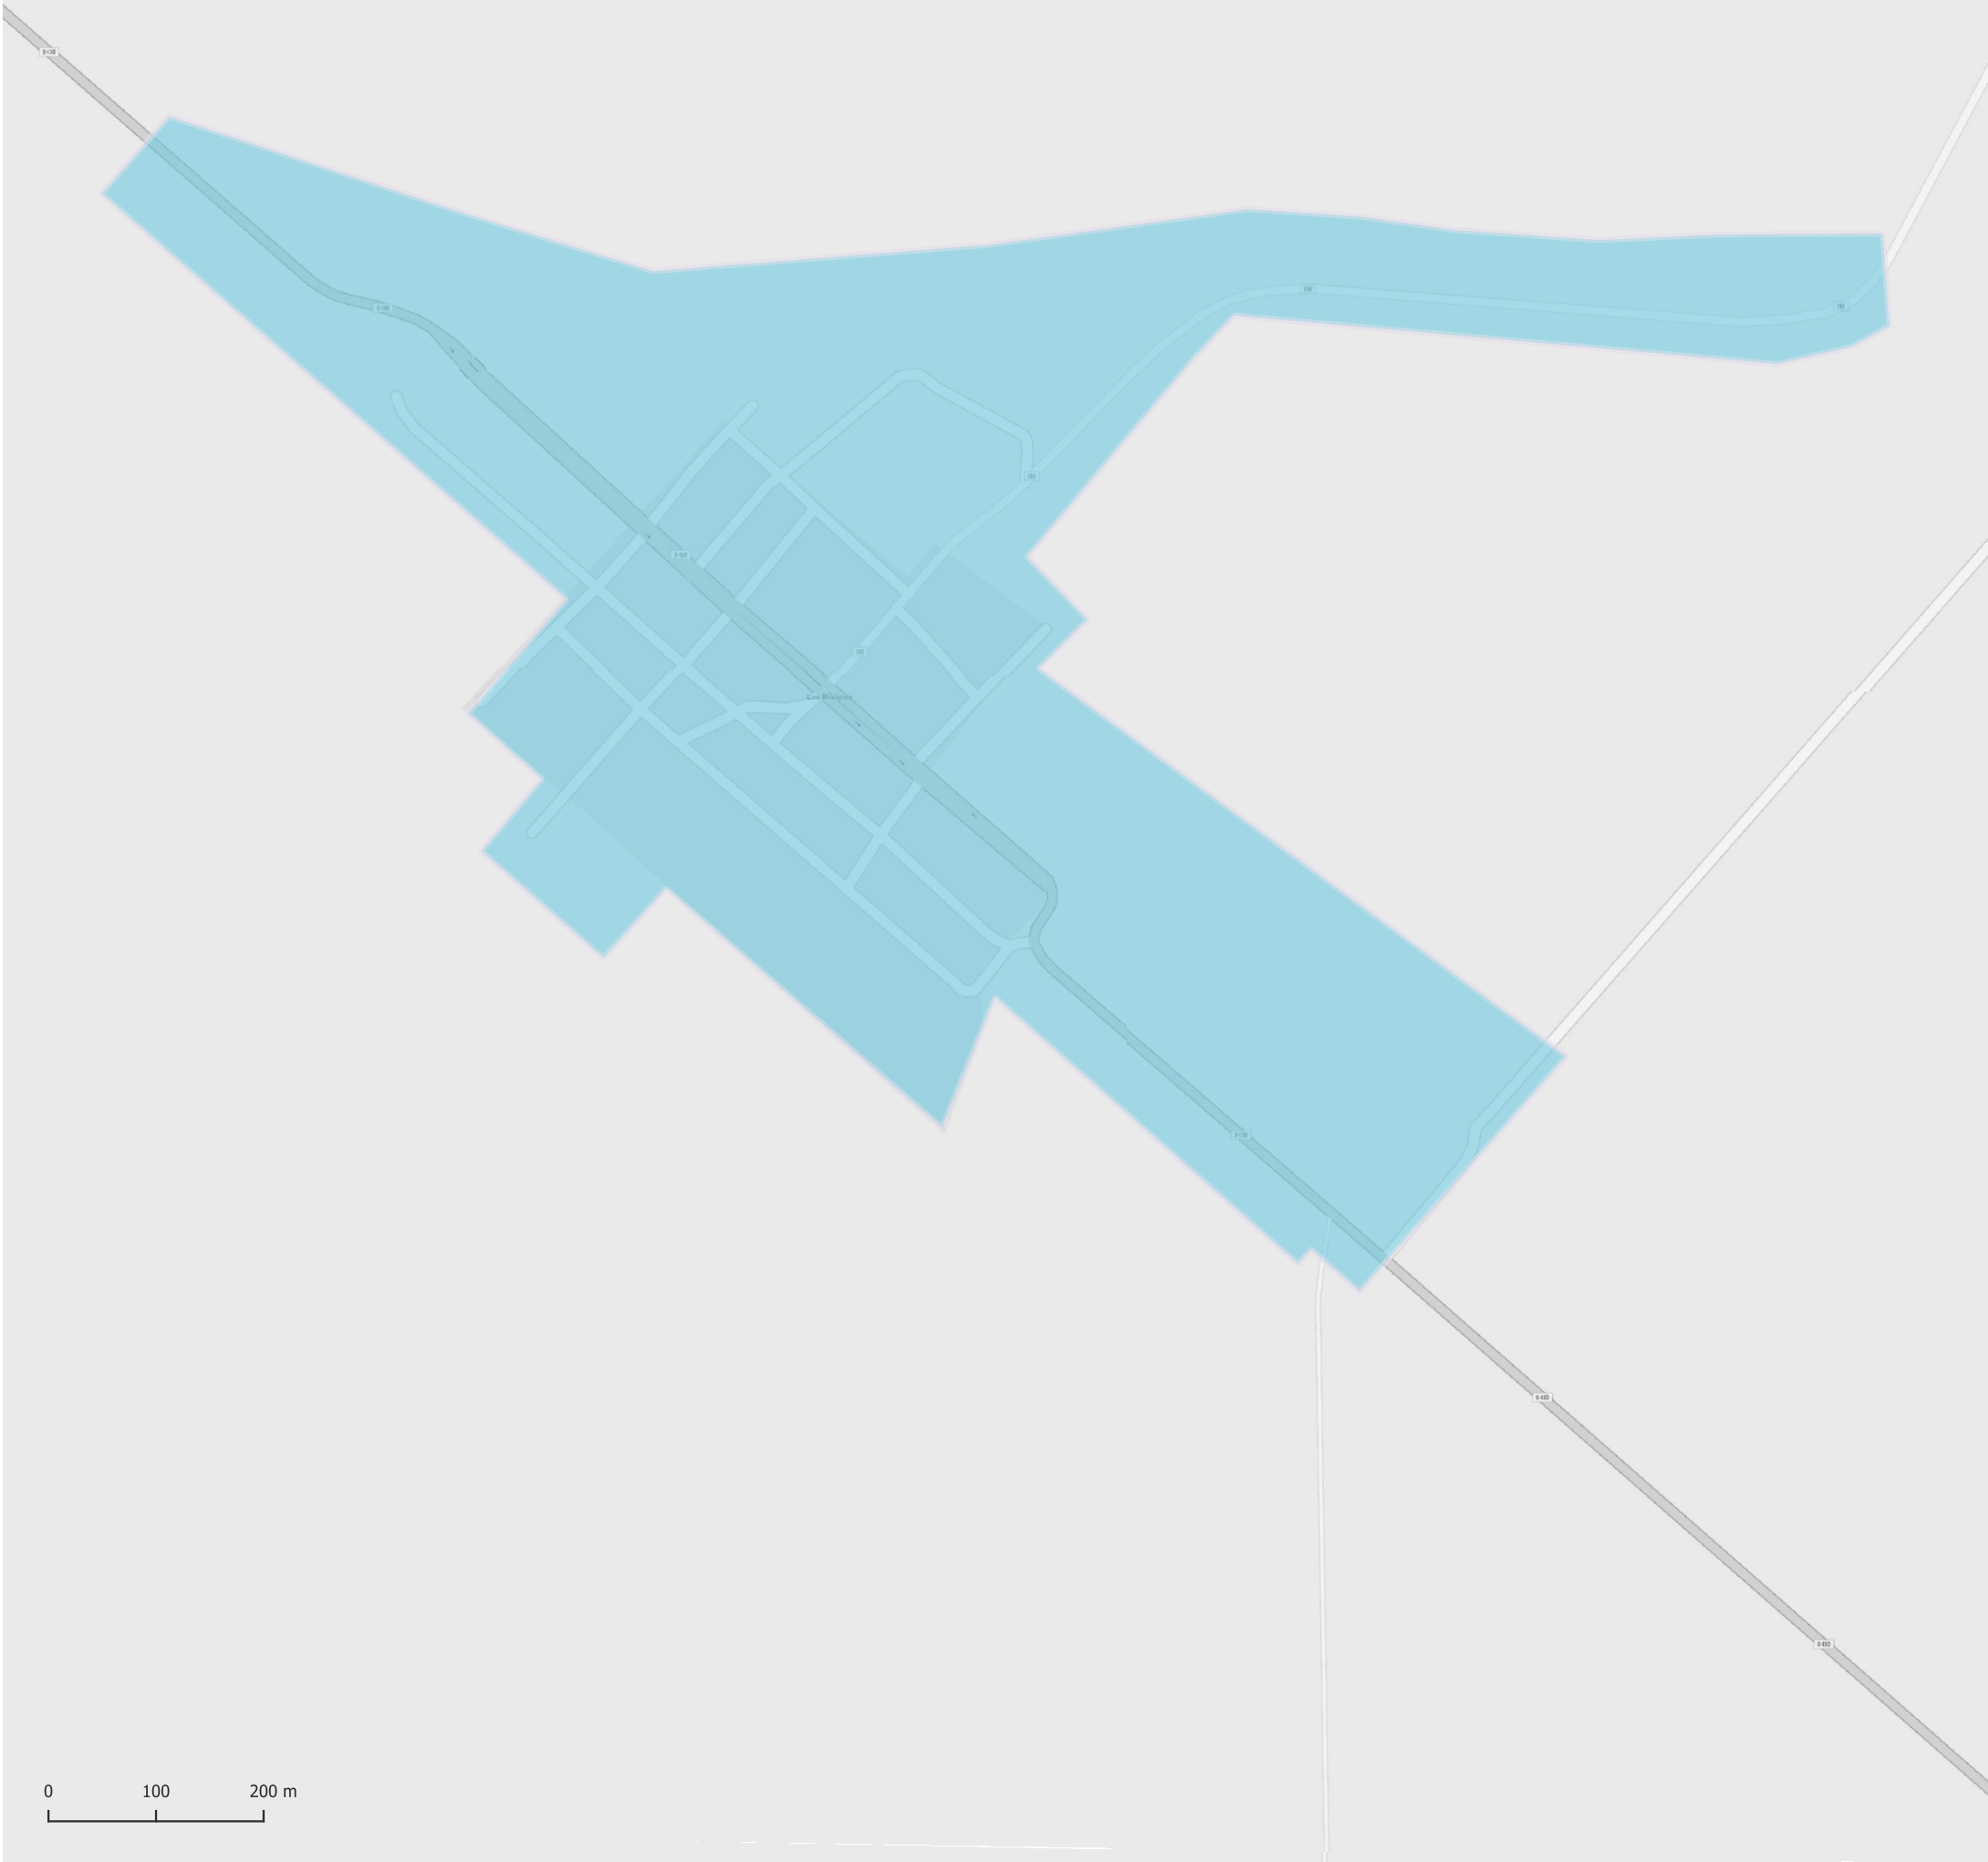

LOS MISTOLES

Radios Municipales y Comunales - Censo de Población 2022

Elaboración: Dirección General de Estadística y Censos
Subdirección de Geoestadística
POSGAR 98 / Faja 4 - EPSG: 22174

Nota: Radios Municipales y Comunales que al momento del Censo de Población 2022 se encontraban aprobados por Ley y radios pretendidos consensuados entre Ministerio de Gobierno e Intendentes, digitalizados por la Dirección de Catastro de la Provincia de Córdoba.