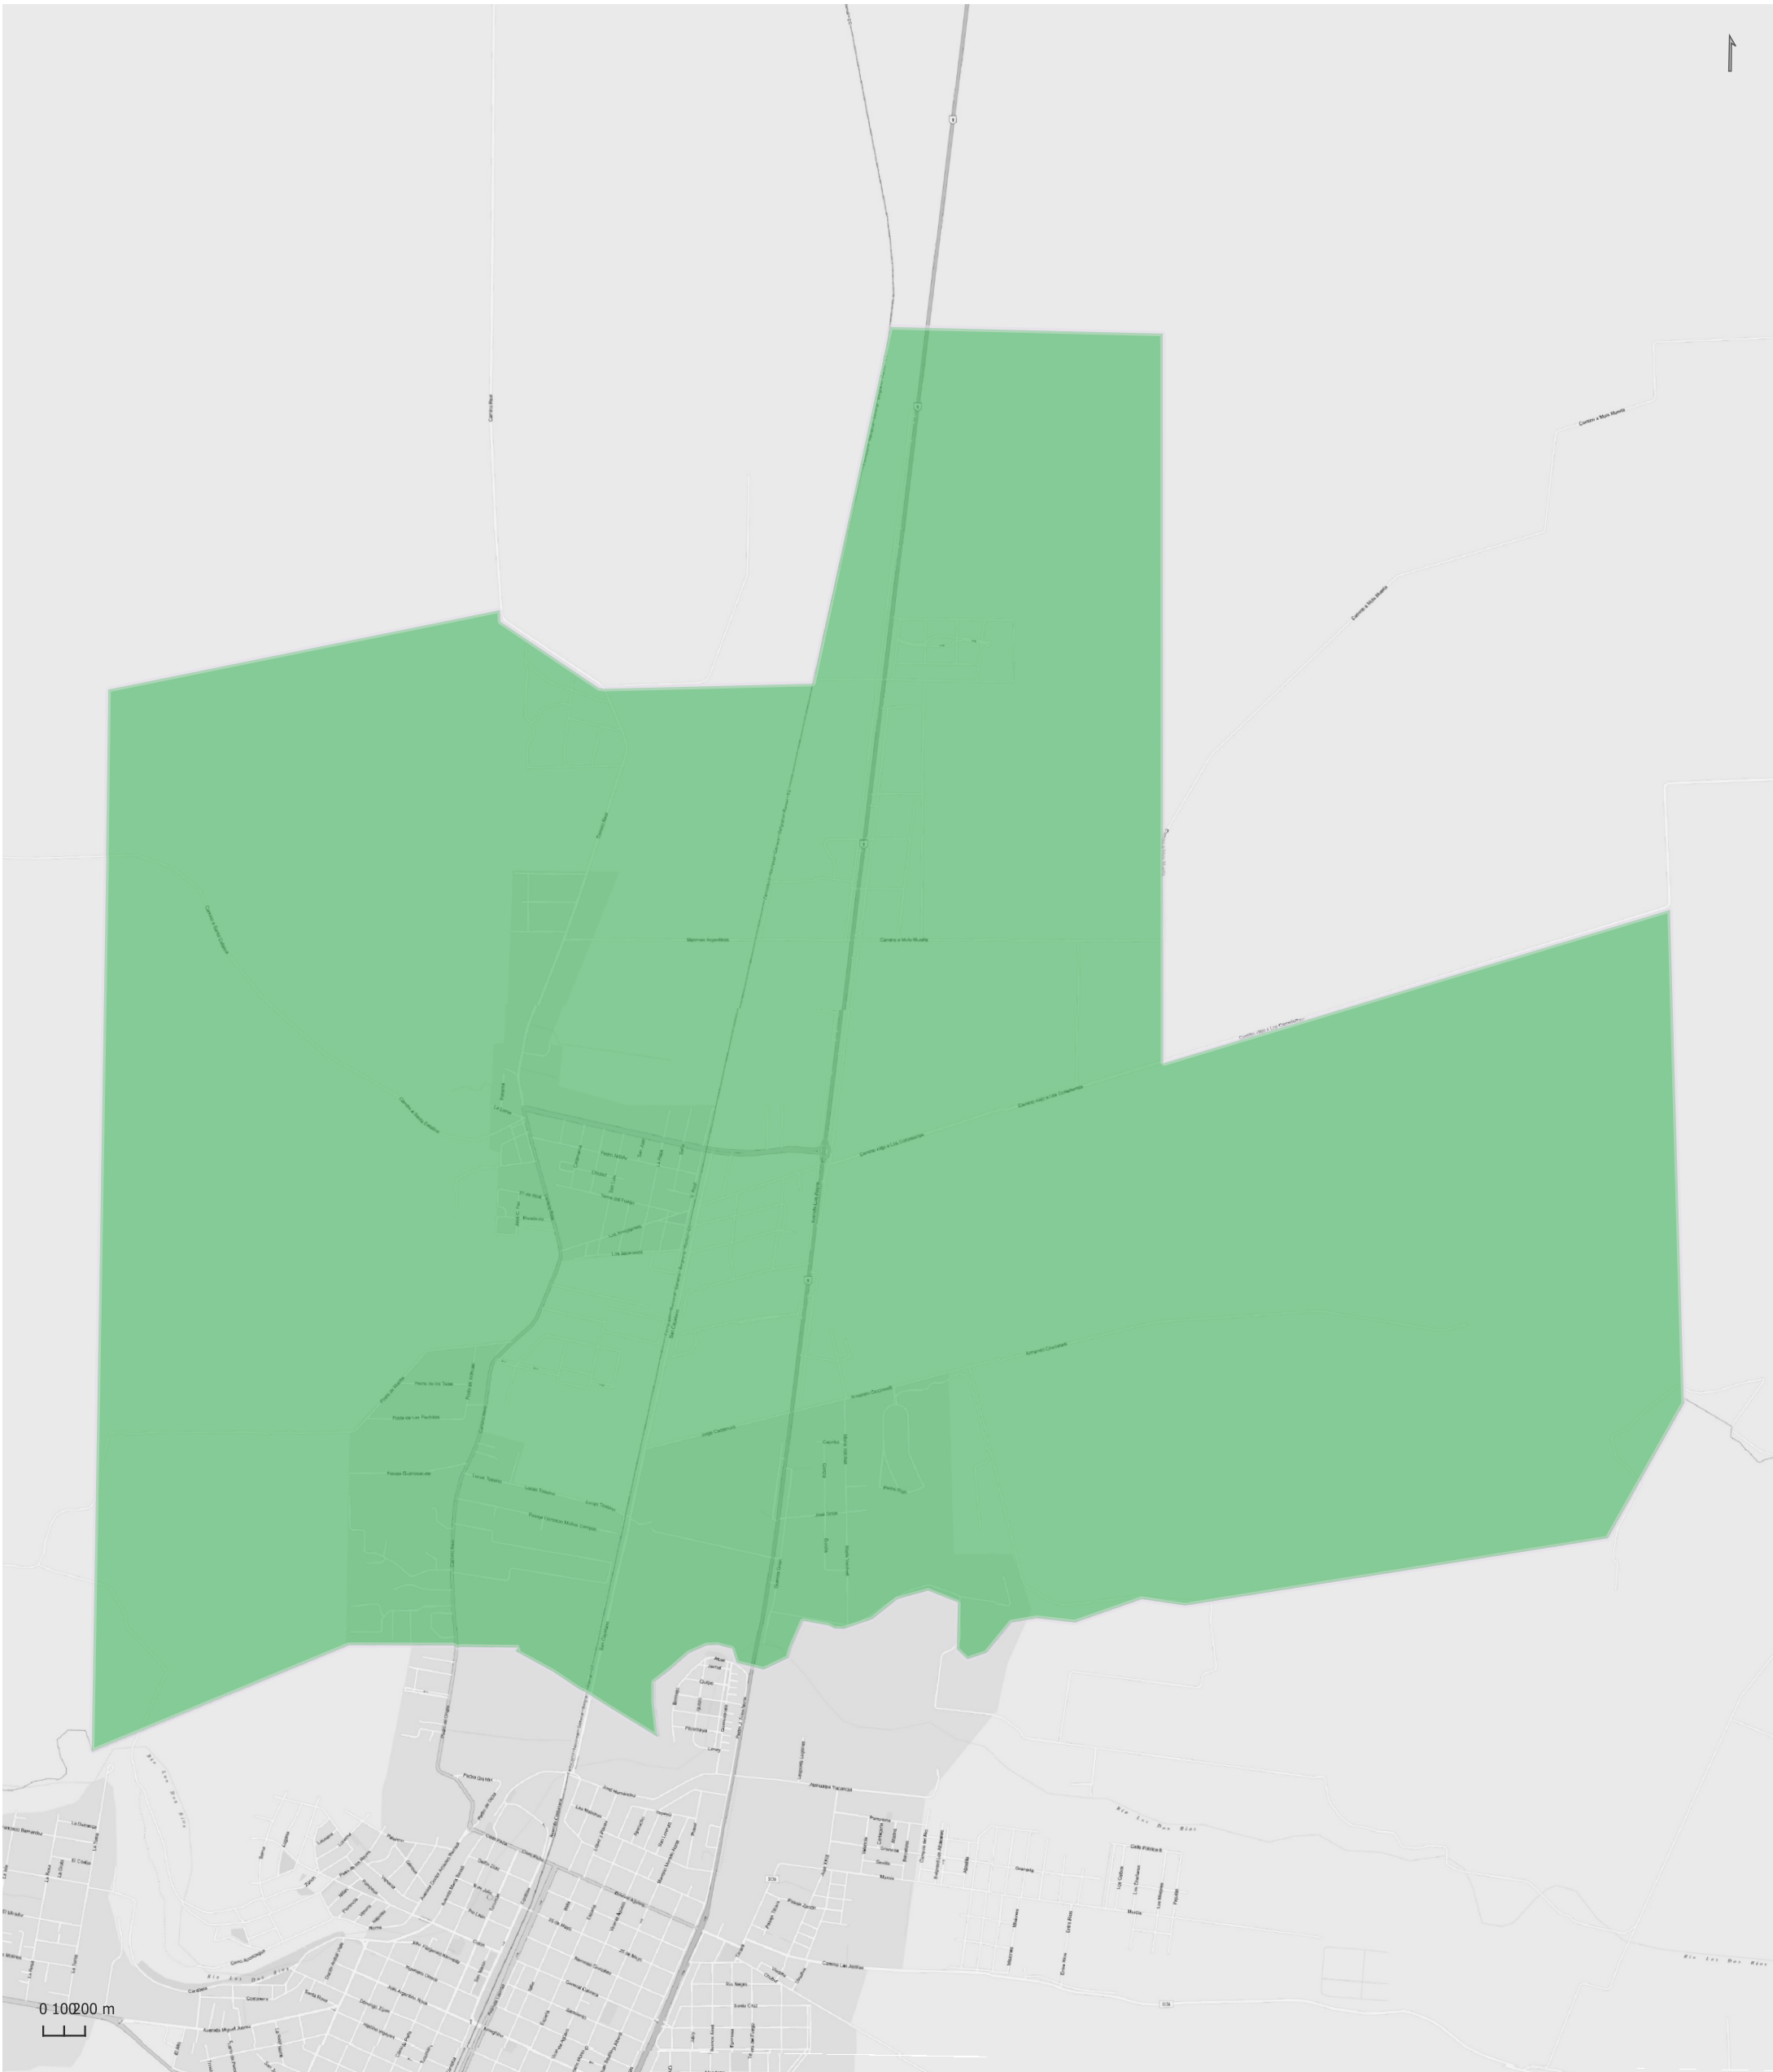

Radios Municipales y Comunales - Censo de Población 2022

Elaboración: Dirección General de Estadística y Censos
Subdirección de Geoestadística
POSGAR 98 / Faja 4 - EPSG: 22174

Nota: Radios Municipales y Comunales que al momento del Censo de Población 2022 se encontraban aprobados por Ley y radios pretendidos consensuados entre Ministerio de Gobierno e Intendentes, digitalizados por la Dirección de Catastro de la Provincia de Córdoba.