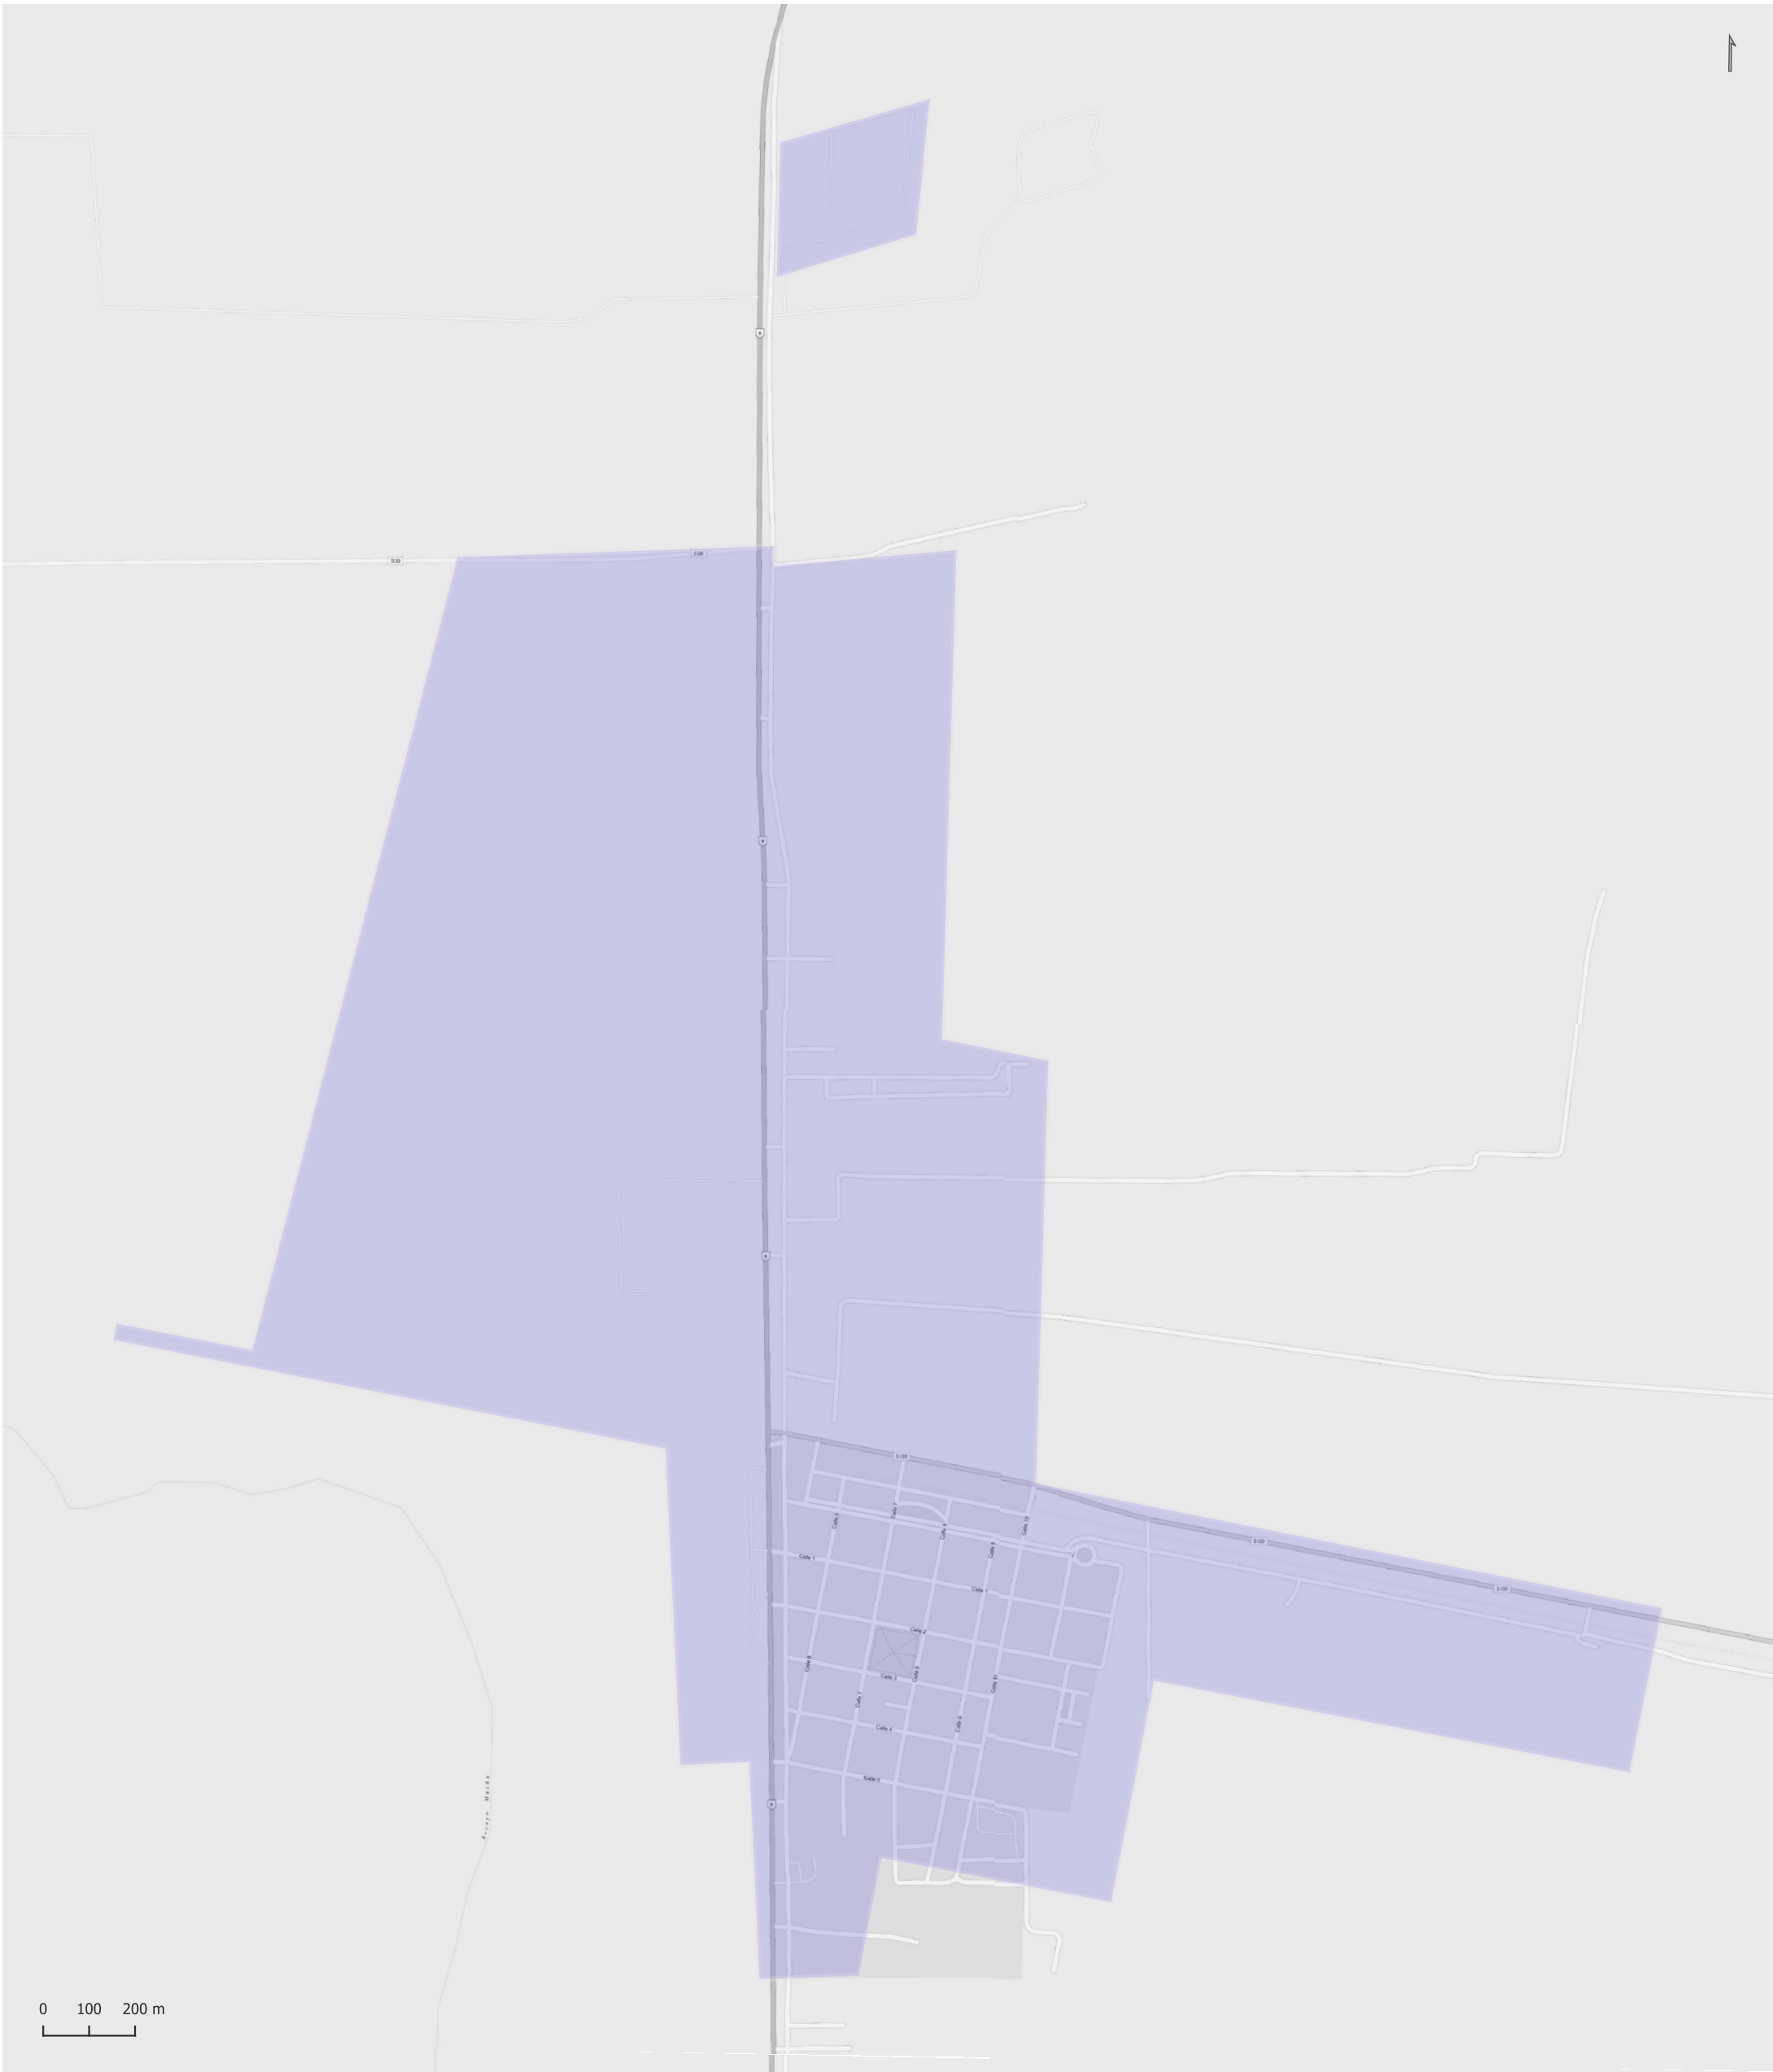

LAS PEÑAS

Radios Municipales y Comunales - Censo de Población 2022

Elaboración: Dirección General de Estadística y Censos
Subdirección de Geoestadística
POSGAR 98 / Faja 4 - EPSG: 22174

Nota: Radios Municipales y Comunales que al momento del Censo de Población 2022 se encontraban aprobados por Ley y radios pretendidos consensuados entre Ministerio de Gobierno e Intendentes, digitalizados por la Dirección de Catastro de la Provincia de Córdoba.