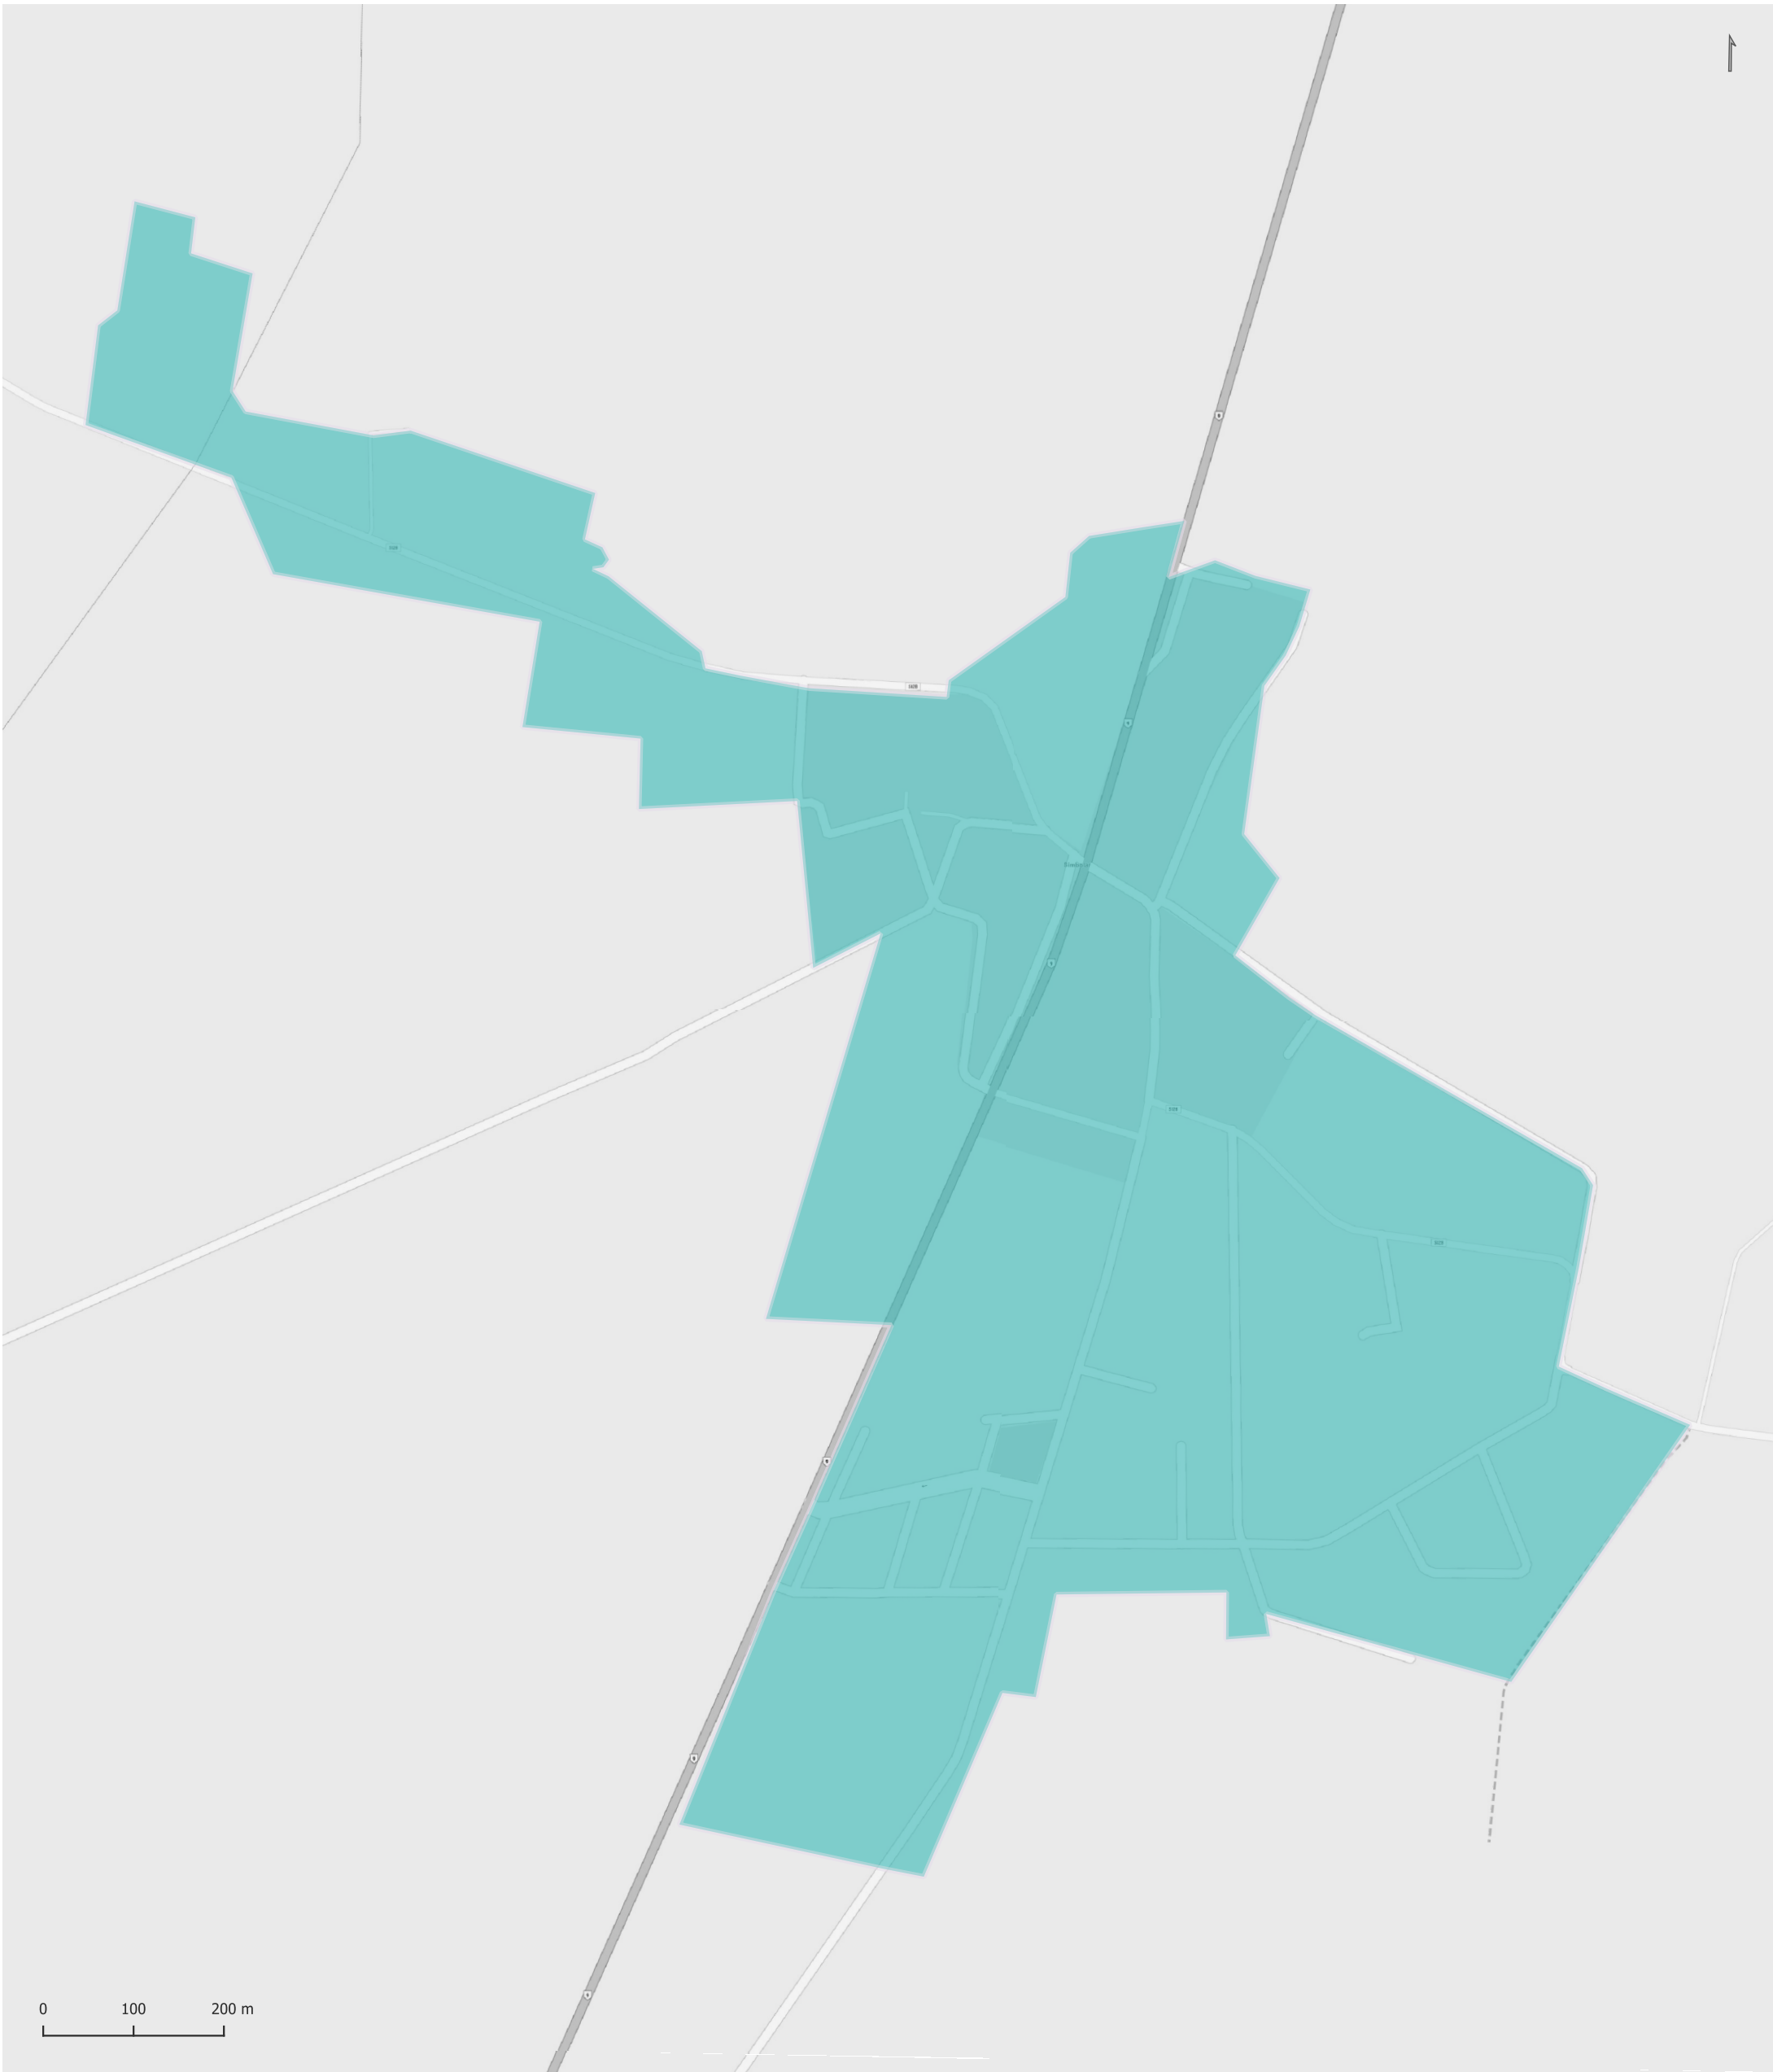

SIMBOLAR

Radios Municipales y Comunales - Censo de Población 2022

Elaboración: Dirección General de Estadística y Censos
Subdirección de Geoestadística
POSGAR 98 / Faja 4 - EPSG: 22174

Nota: Radios Municipales y Comunales que al momento del Censo de Población 2022 se encontraban aprobados por Ley y radios pretendidos consensuados entre Ministerio de Gobierno e Intendentes, digitalizados por la Dirección de Catastro de la Provincia de Córdoba.