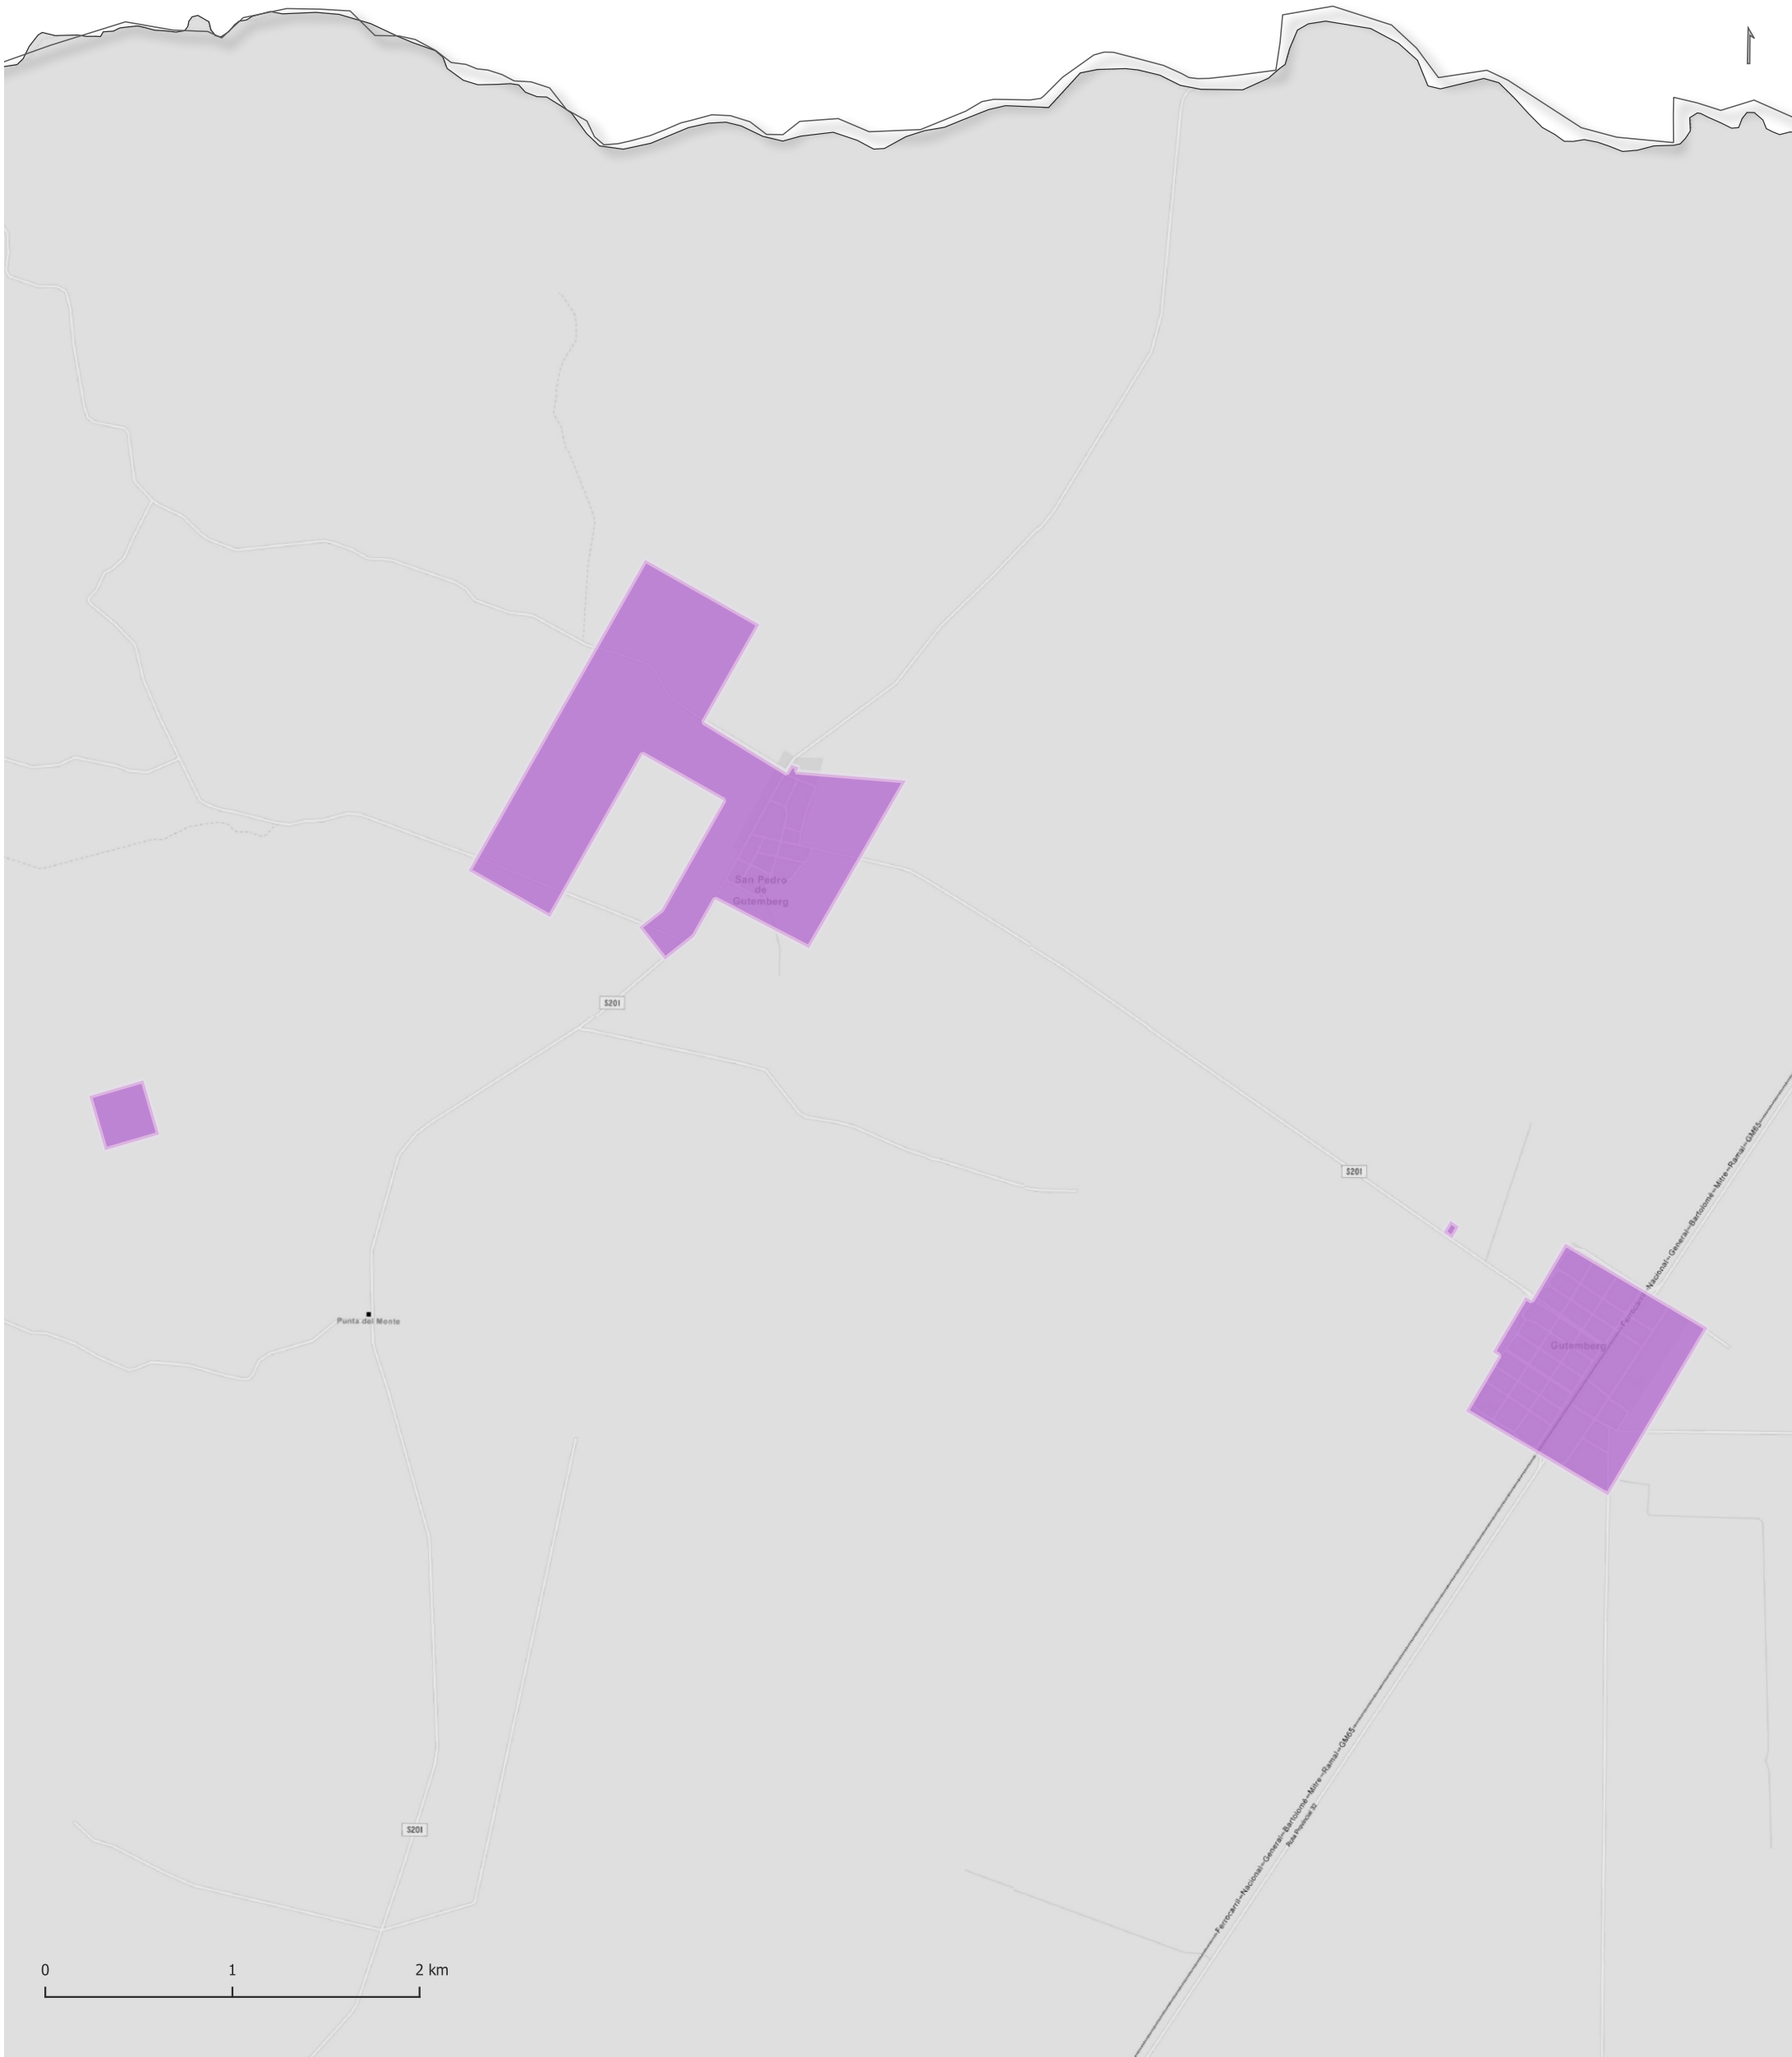

GUTEMBERG

Radios Municipales y Comunales - Censo de Población 2022

Elaboración: Dirección General de Estadística y Censos
Subdirección de Geoestadística
POSGAR 98 / Faja 4 - EPSG: 22174

Nota: Radios Municipales y Comunales que al momento del Censo de Población 2022 se encontraban aprobados por Ley y radios pretendidos consensuados entre Ministerio de Gobierno e Intendentes, digitalizados por la Dirección de Catastro de la Provincia de Córdoba.