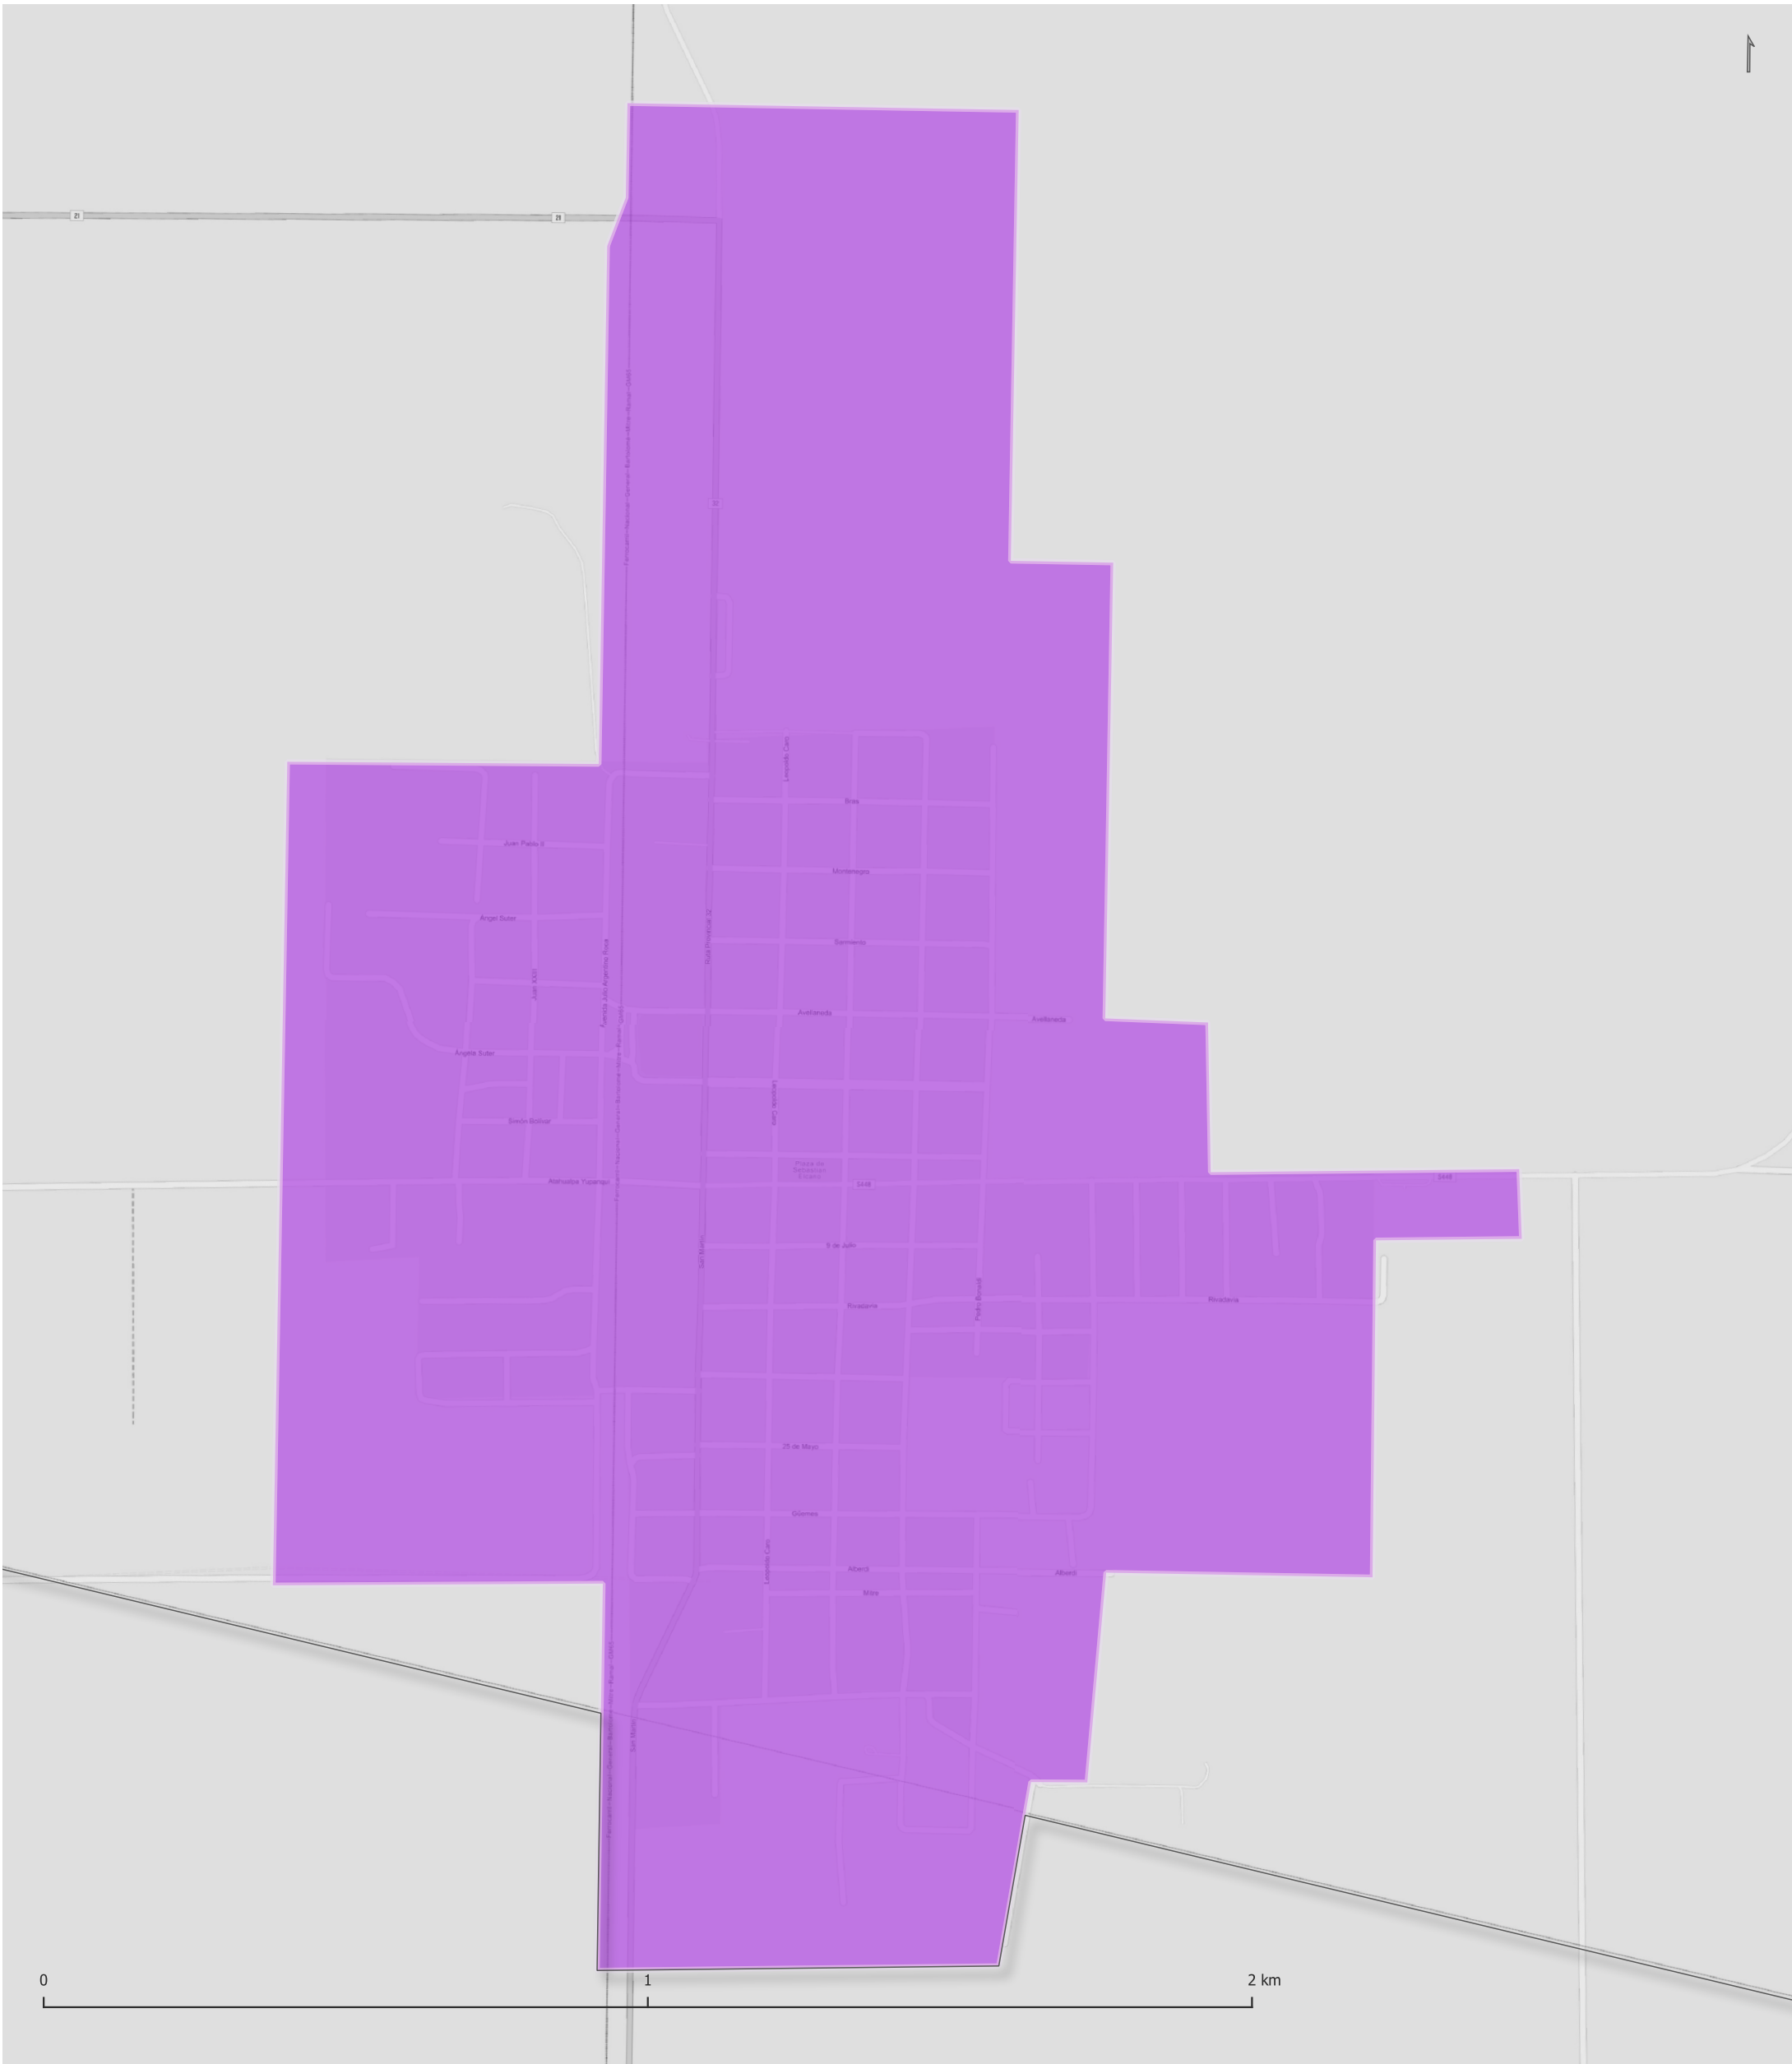

Radios Municipales y Comunales - Censo de Población 2022

Elaboración: Dirección General de Estadística y Censos
Subdirección de Geoestadística
POSGAR 98 / Faja 4 - EPSG: 22174

Nota: Radios Municipales y Comunales que al momento del Censo de Población 2022 se encontraban aprobados por Ley y radios pretendidos consensuados entre Ministerio de Gobierno e Intendentes, digitalizados por la Dirección de Catastro de la Provincia de Córdoba.