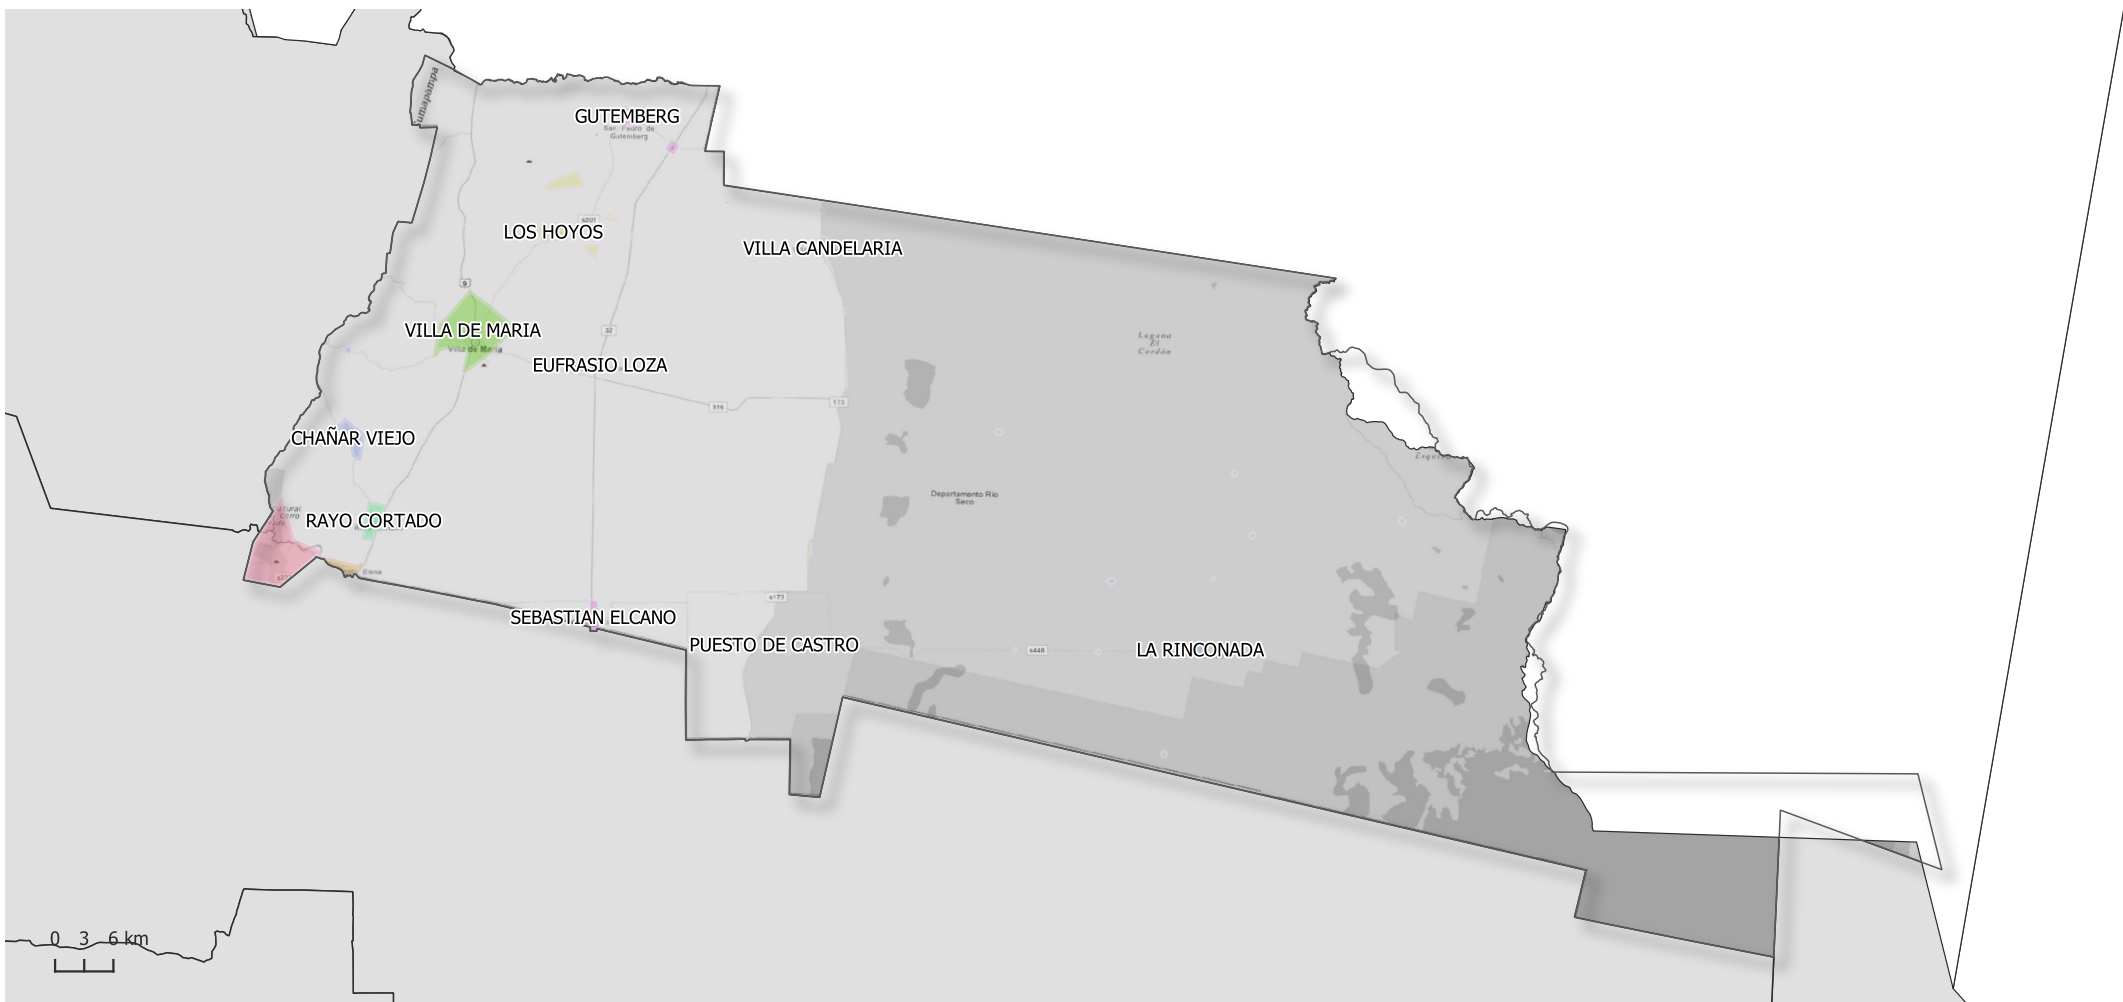

112 RIO SECO

Radios Municipales y Comunales - Censo de Población 2022

Elaboración: Dirección General de Estadística y Censos
Subdirección de Geoestadística
POSGAR 98 / Faja 4 - EPSG: 22174

Nota: Radios Municipales y Comunales que al momento del Censo de Población 2022 se encontraban aprobados por Ley y radios pretendidos consensuados entre Ministerio de Gobierno e Intendentes, digitalizados por la Dirección de Catastro de la Provincia de Córdoba.