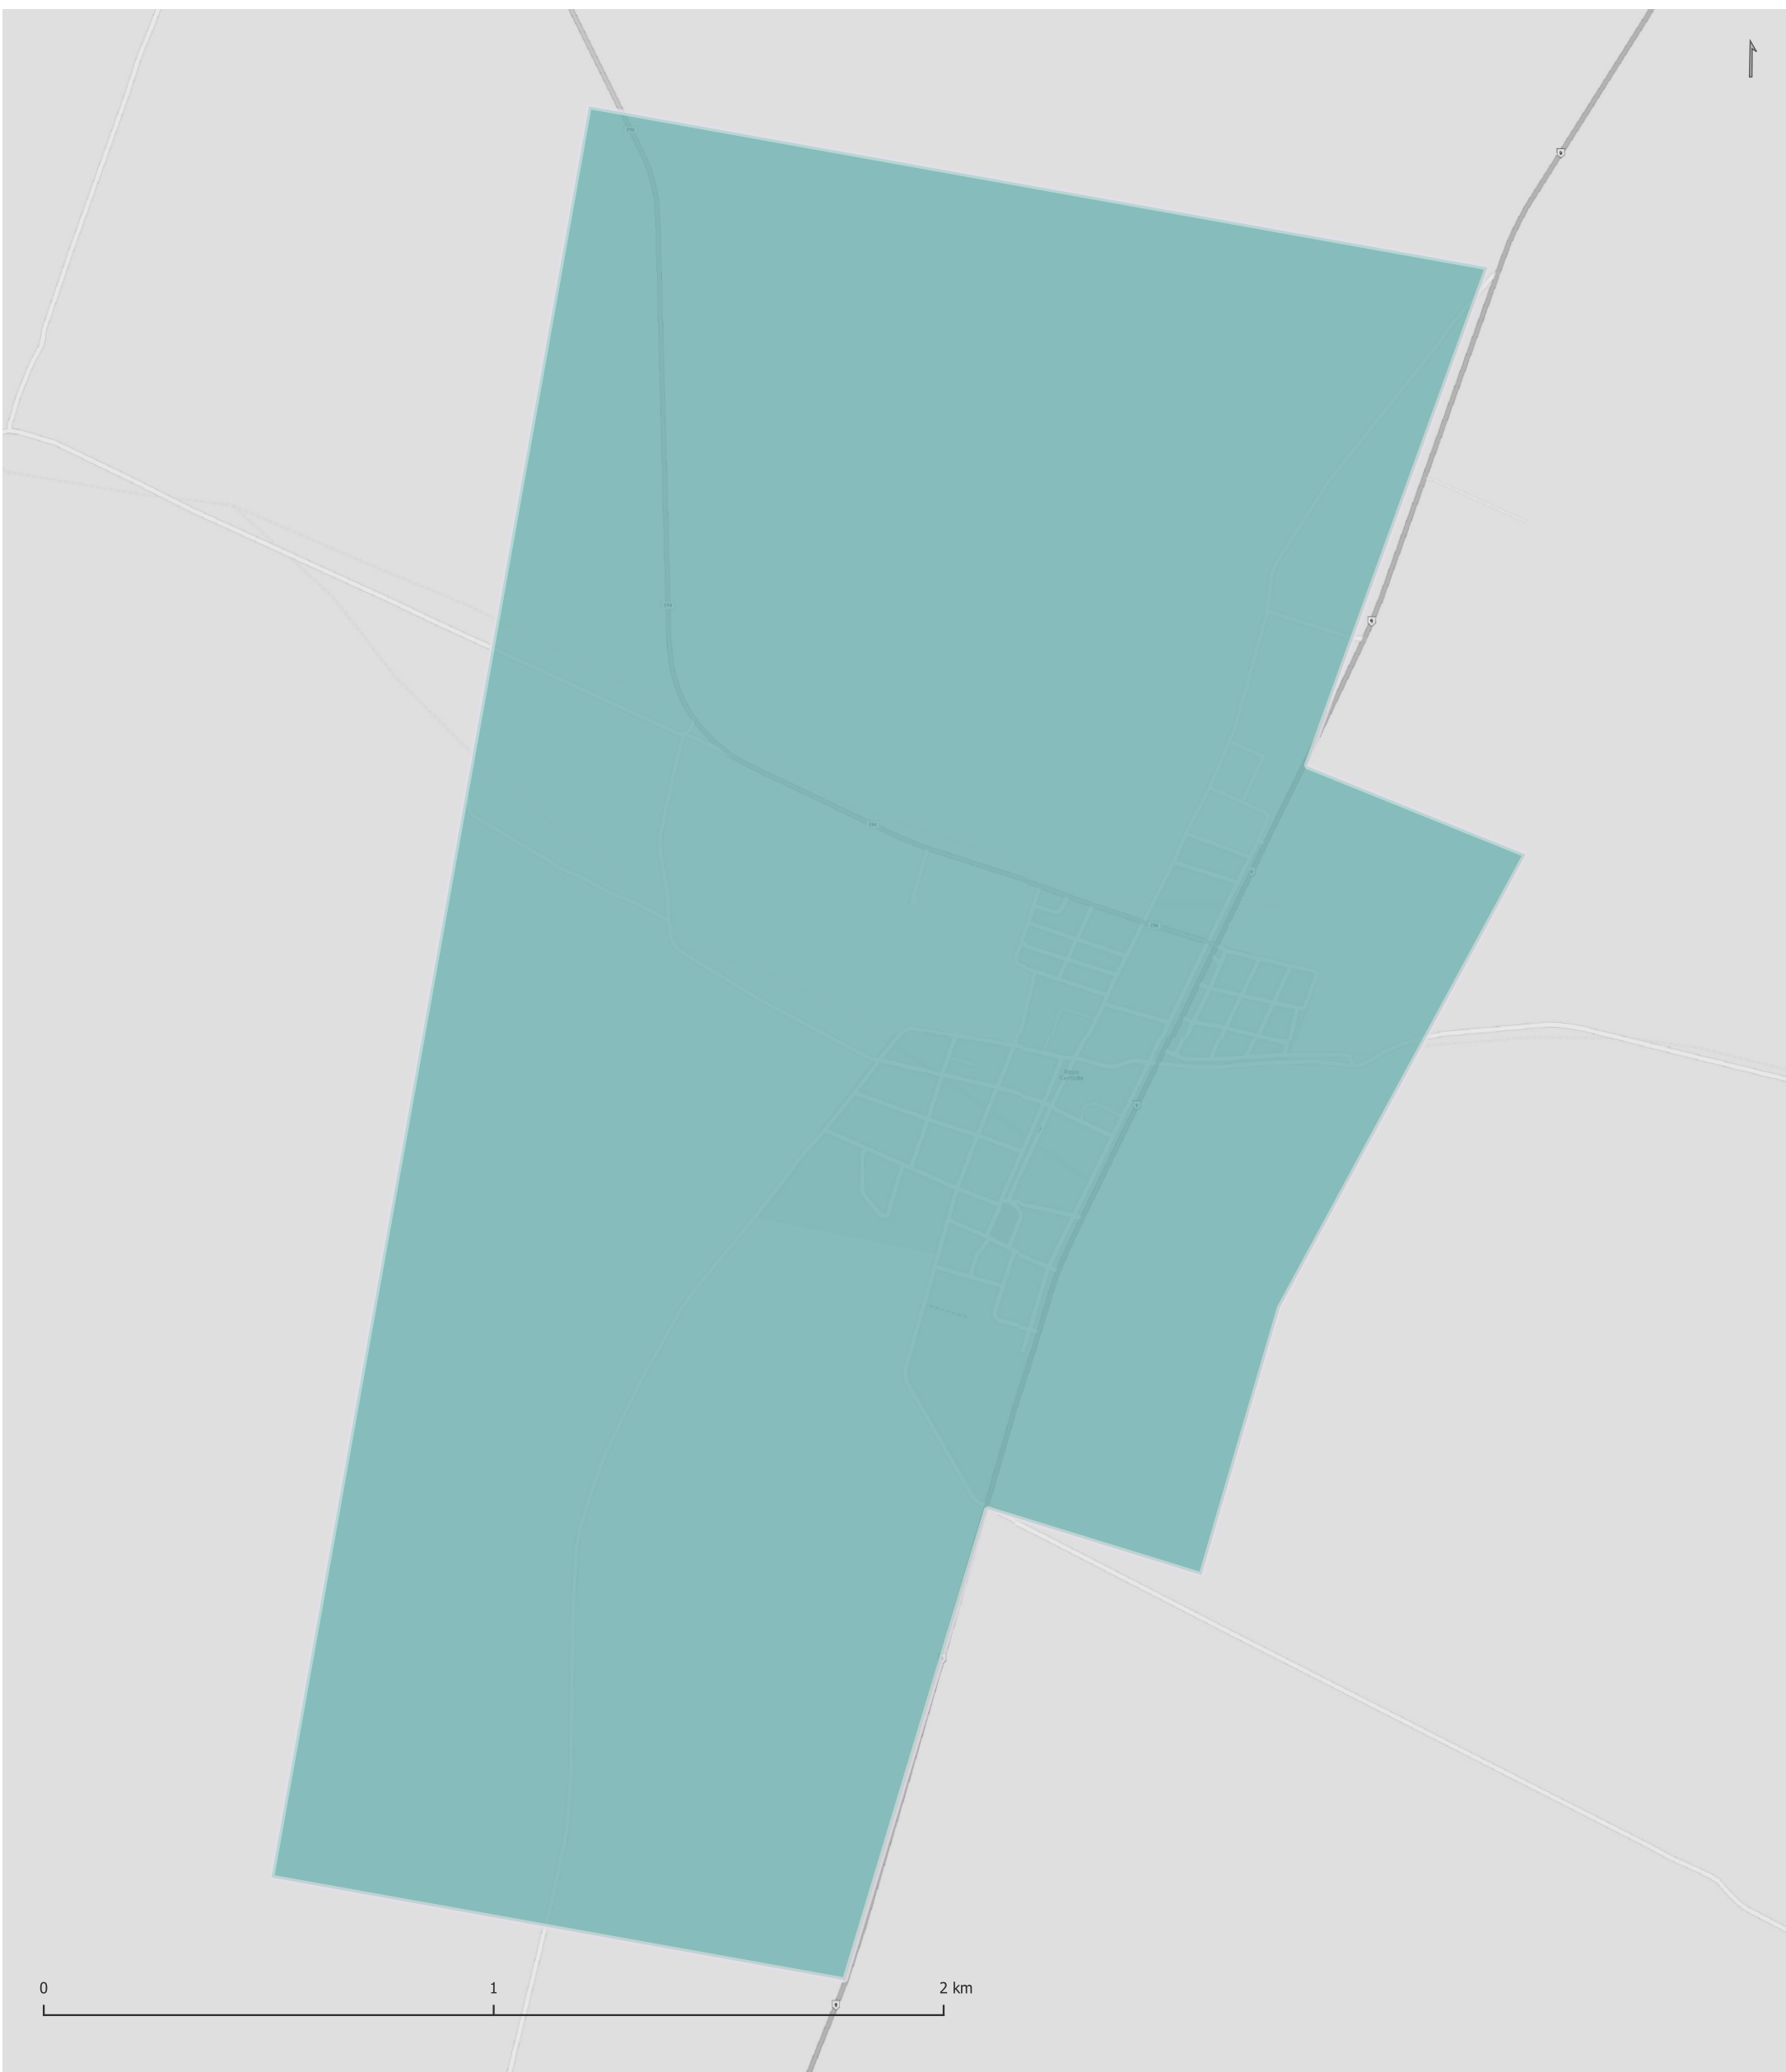

RAYO CORTADO

Radios Municipales y Comunales - Censo de Población 2022

Elaboración: Dirección General de Estadística y Censos
Subdirección de Geoestadística
POSGAR 98 / Faja 4 - EPSG: 22174

Nota: Radios Municipales y Comunales que al momento del Censo de Población 2022 se encontraban aprobados por Ley y radios pretendidos consensuados entre Ministerio de Gobierno e Intendentes, digitalizados por la Dirección de Catastro de la Provincia de Córdoba.