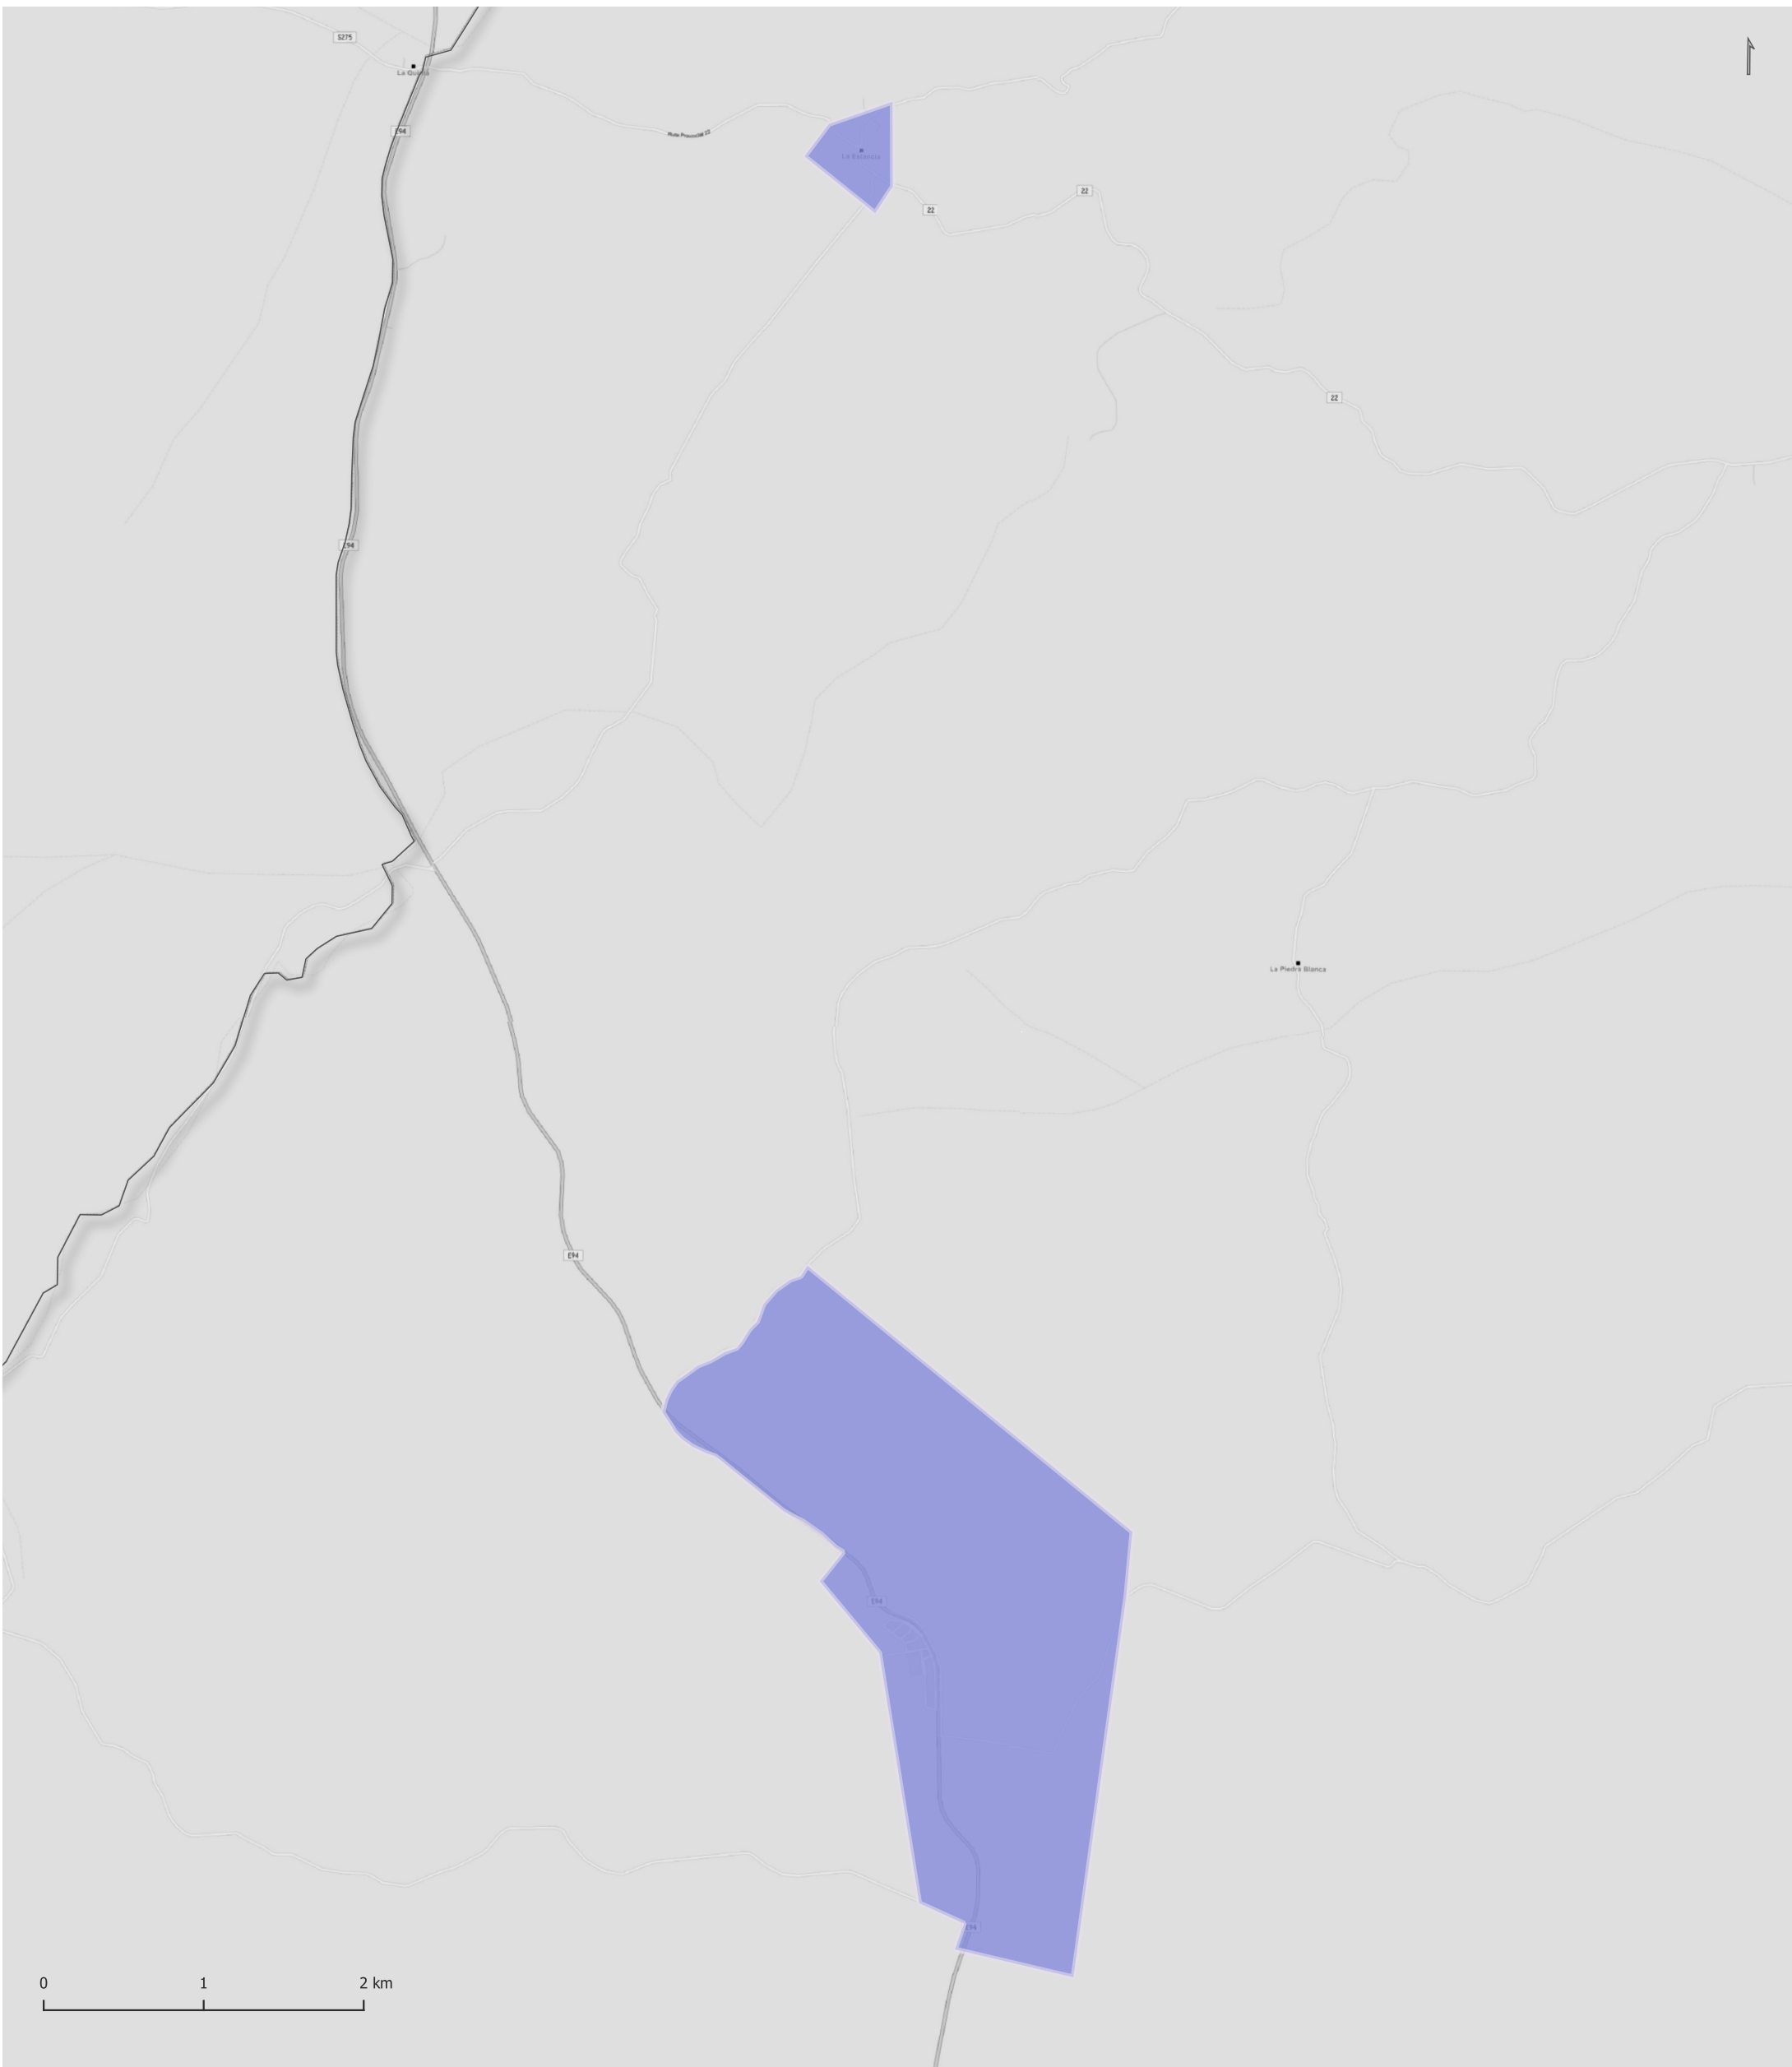

CHAÑAR VIEJO

Radios Municipales y Comunales - Censo de Población 2022

Elaboración: Dirección General de Estadística y Censos
Subdirección de Geoestadística
POSGAR 98 / Faja 4 - EPSG: 22174

Nota: Radios Municipales y Comunales que al momento del Censo de Población 2022 se encontraban aprobados por Ley y radios pretendidos consensuados entre Ministerio de Gobierno e Intendentes, digitalizados por la Dirección de Catastro de la Provincia de Córdoba.