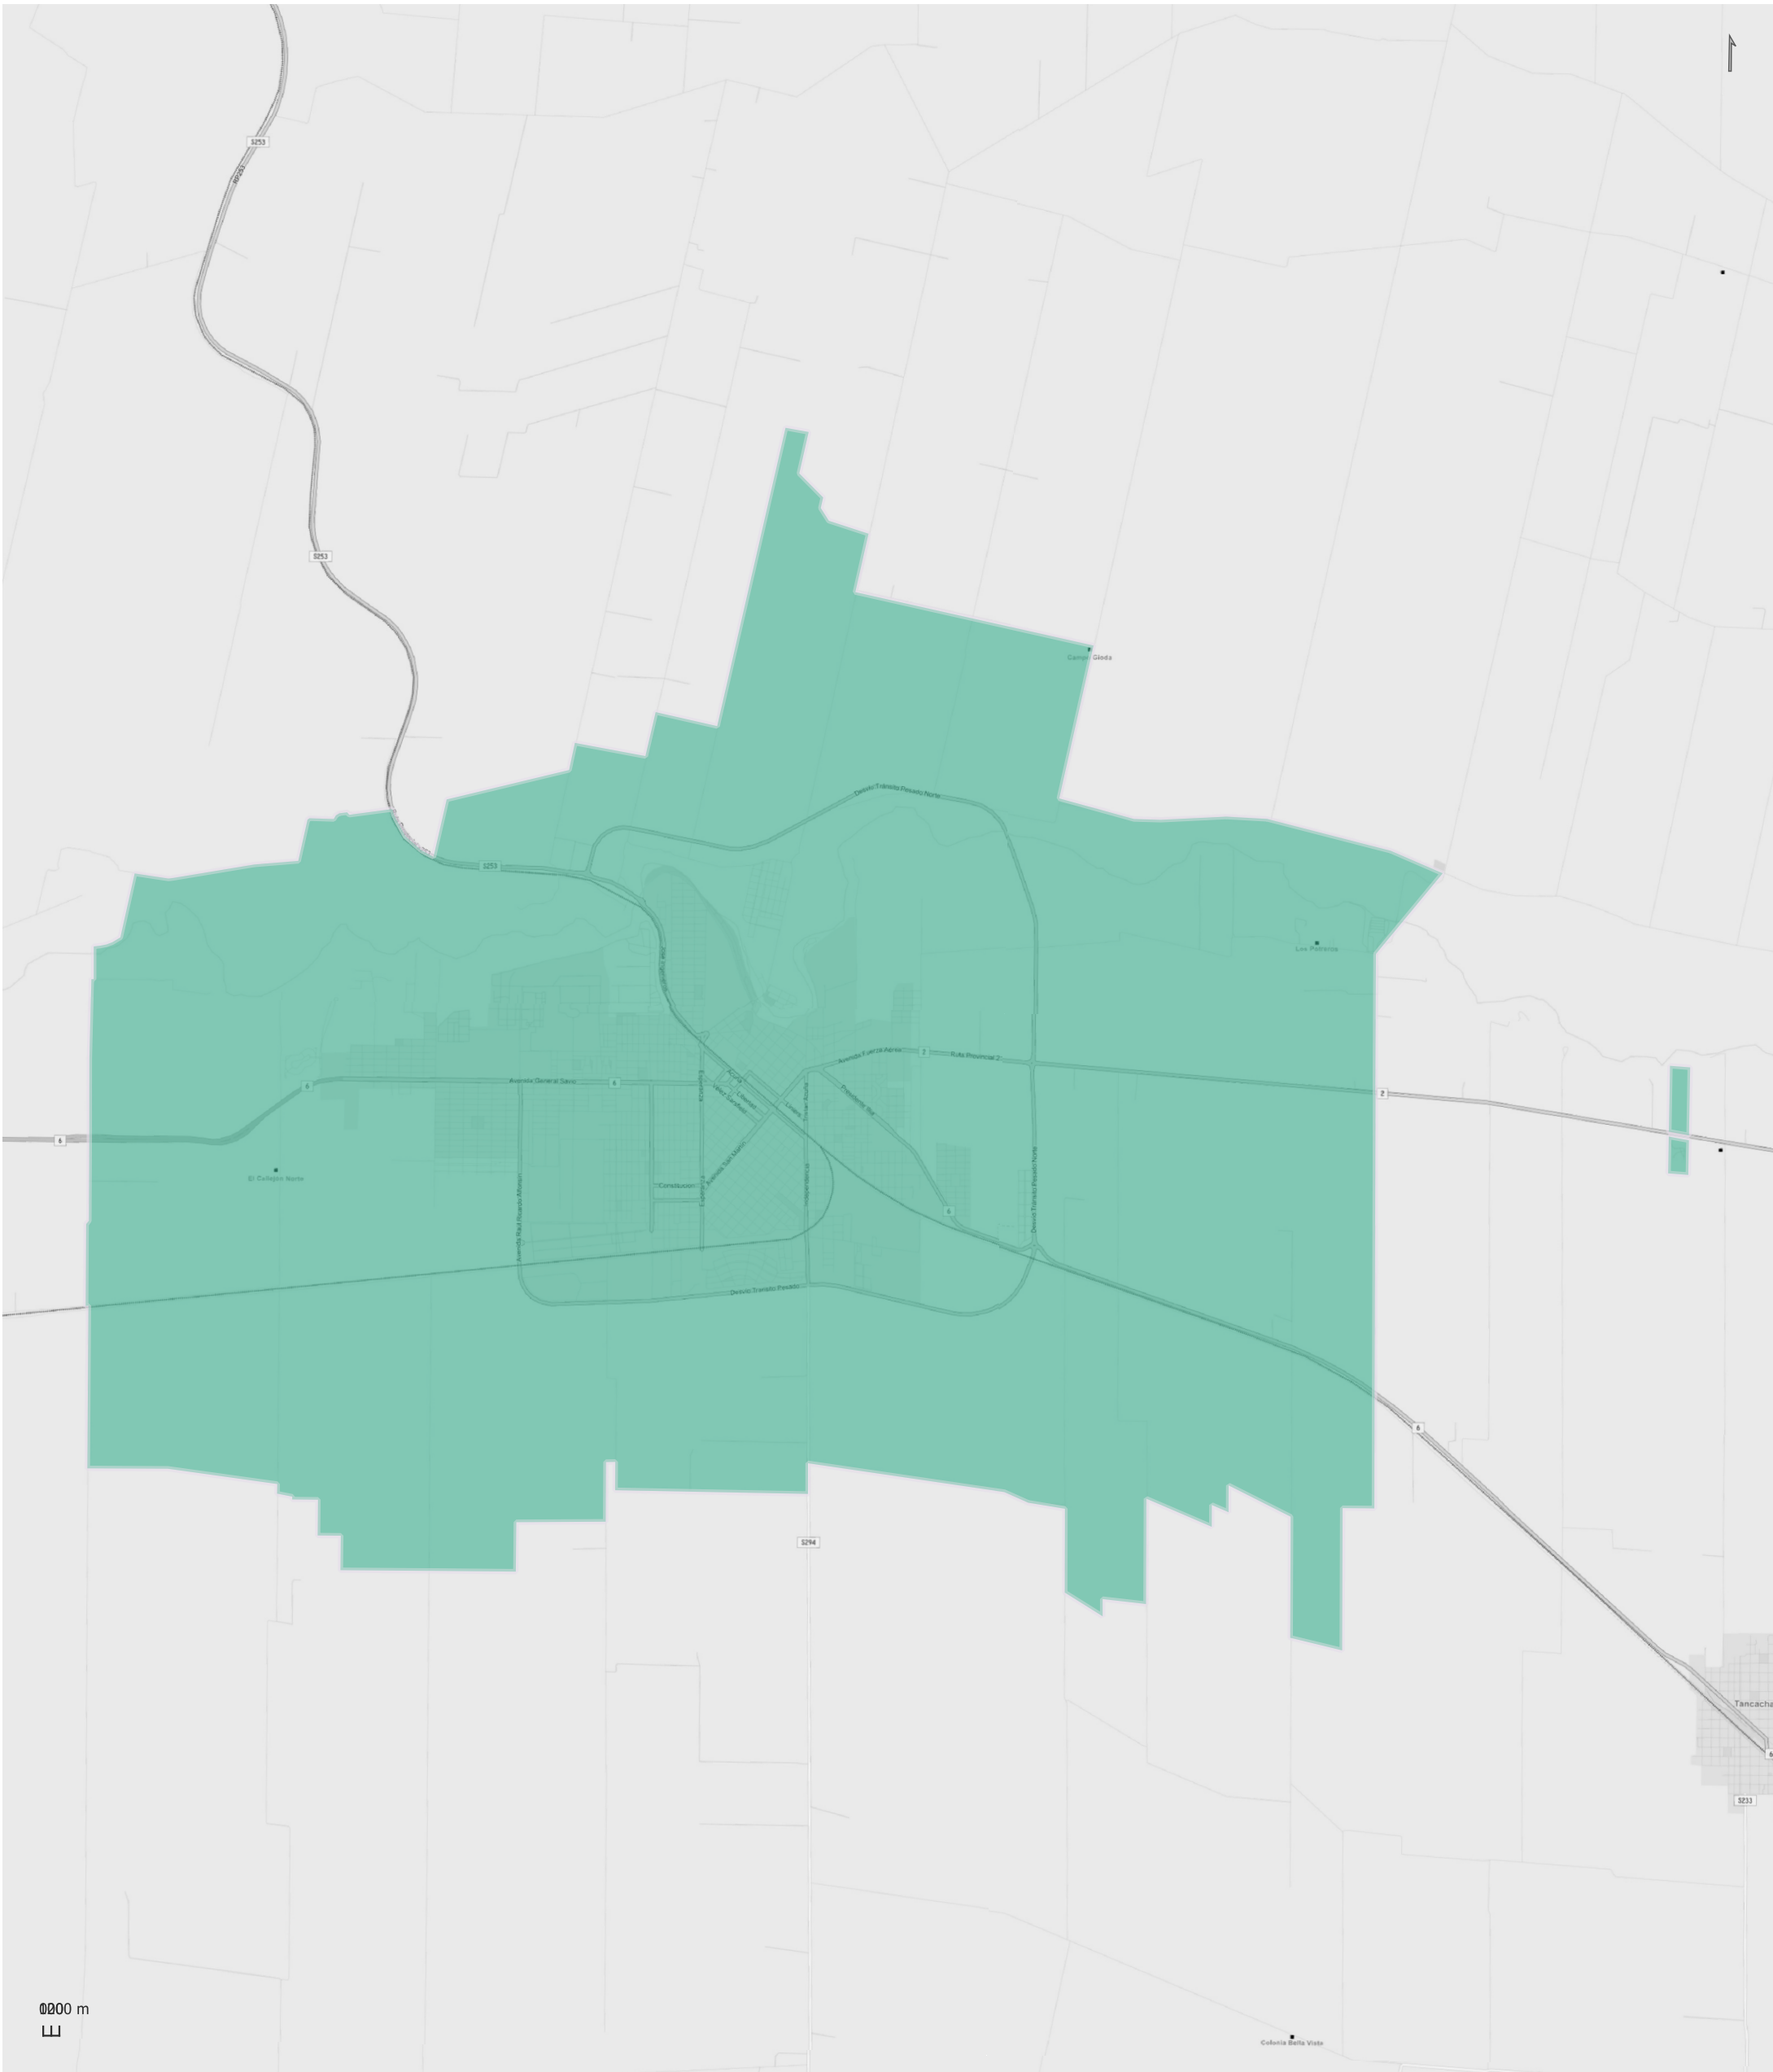

RIO TERCERO

Radios Municipales y Comunales - Censo de Población 2022

Elaboración: Dirección General de Estadística y Censos
Subdirección de Geoestadística
POSGAR 98 / Faja 4 - EPSG: 22174

Nota: Radios Municipales y Comunales que al momento del Censo de Población 2022 se encontraban aprobados por Ley y radios pretendidos consensuados entre Ministerio de Gobierno e Intendentes, digitalizados por la Dirección de Catastro de la Provincia de Córdoba.