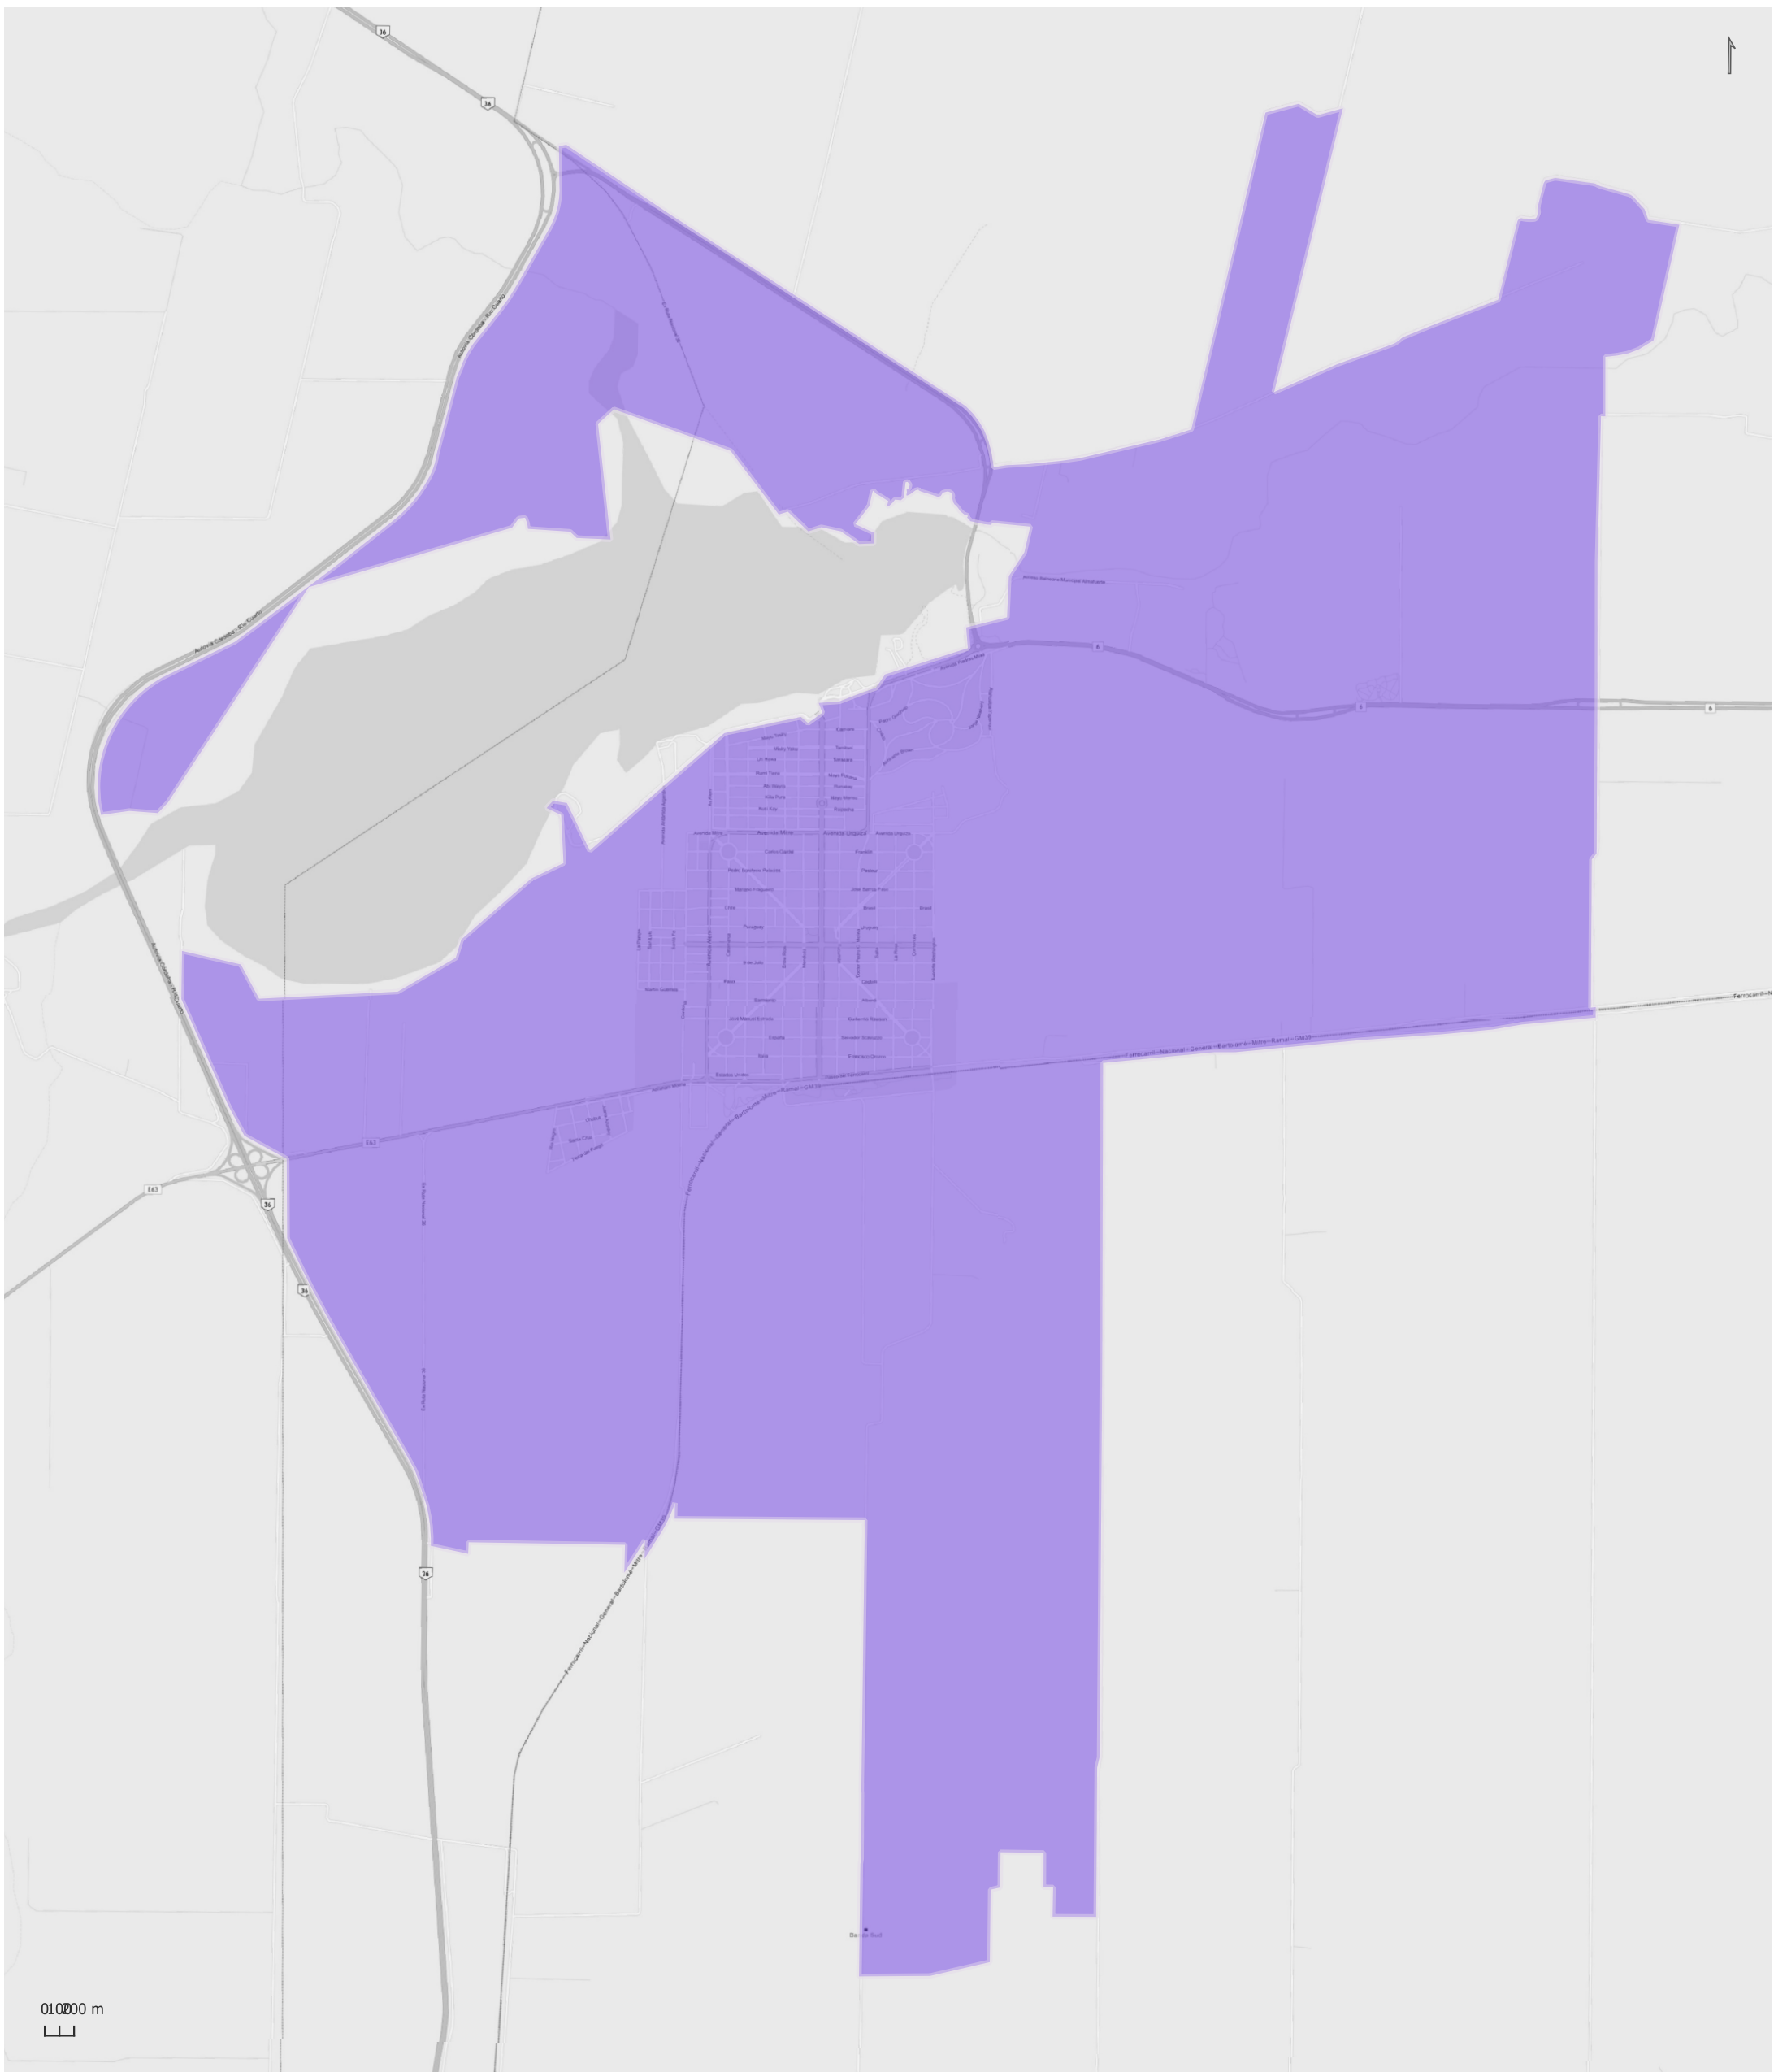

ALMAFUERTE

Radios Municipales y Comunales - Censo de Población 2022

Elaboración: Dirección General de Estadística y Censos
Subdirección de Geoestadística
POSGAR 98 / Faja 4 - EPSG: 22174

Nota: Radios Municipales y Comunales que al momento del Censo de Población 2022 se encontraban aprobados por Ley y radios pretendidos consensuados entre Ministerio de Gobierno e Intendentes, digitalizados por la Dirección de Catastro de la Provincia de Córdoba.