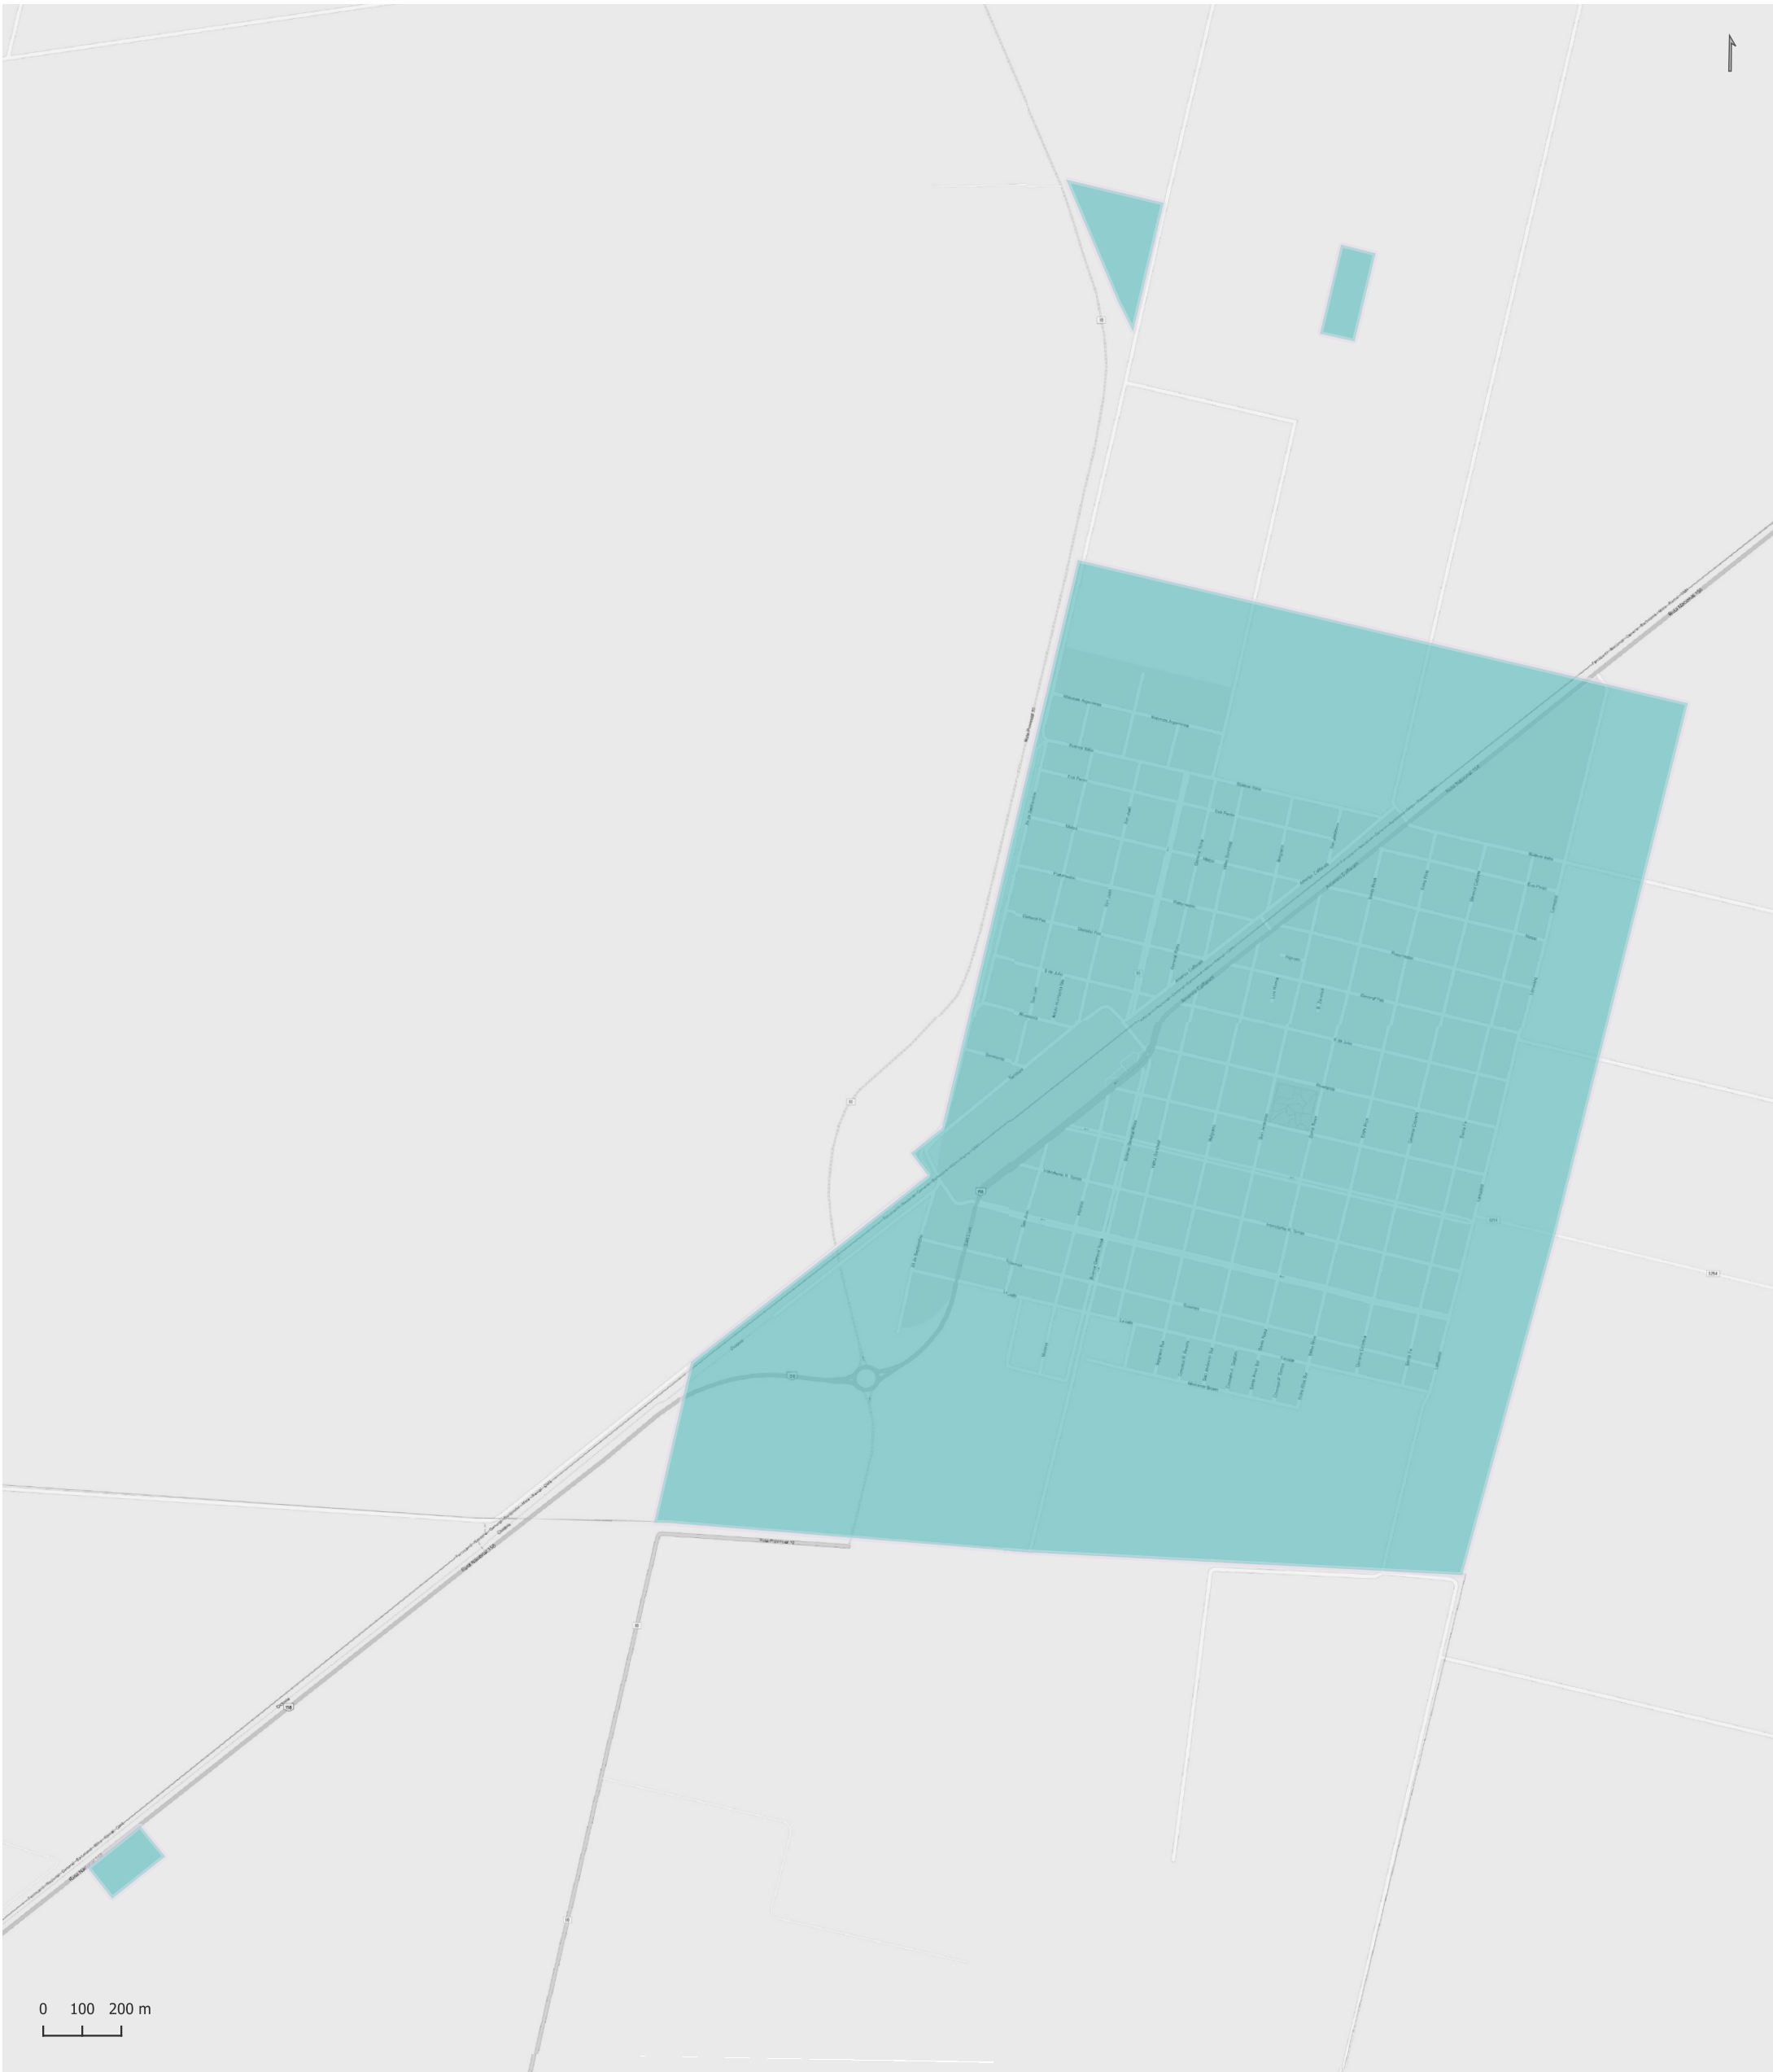

LAS PERDICES

Radios Municipales y Comunales - Censo de Población 2022

Elaboración: Dirección General de Estadística y Censos
Subdirección de Geoestadística
POSGAR 98 / Faja 4 - EPSG: 22174

Nota: Radios Municipales y Comunales que al momento del Censo de Población 2022 se encontraban aprobados por Ley y radios pretendidos consensuados entre Ministerio de Gobierno e Intendentes, digitalizados por la Dirección de Catastro de la Provincia de Córdoba.