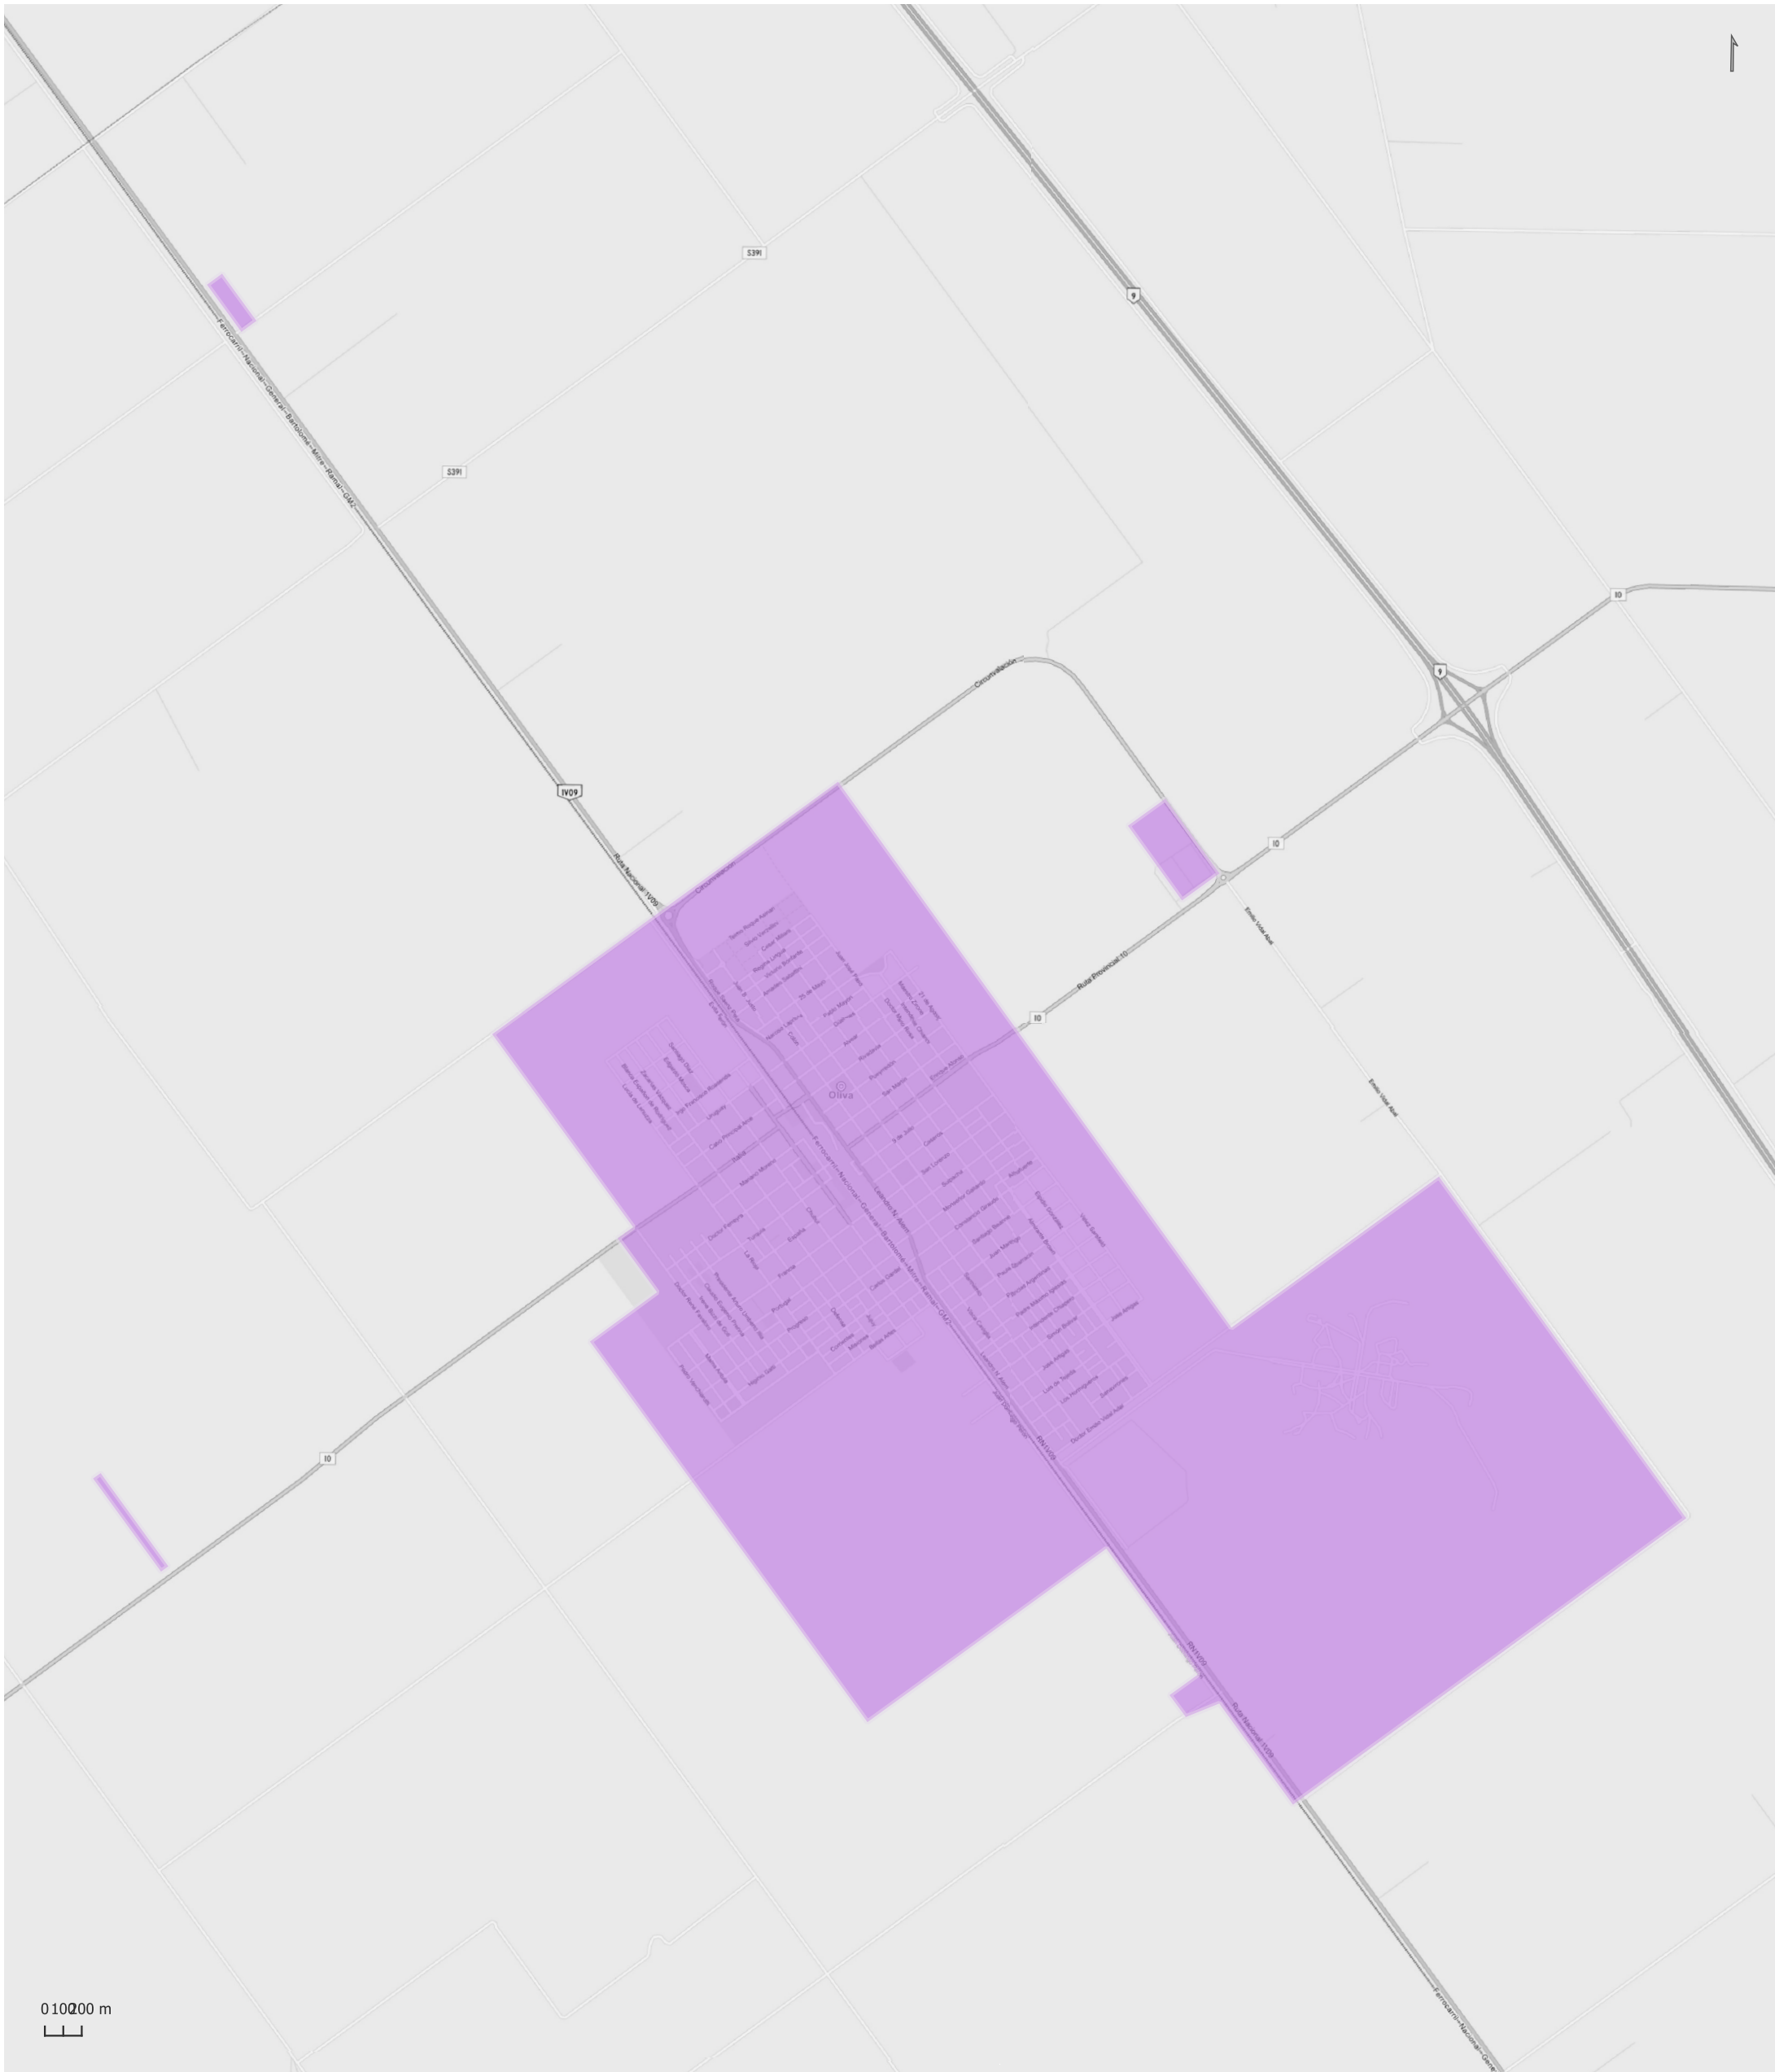

OLIVA

Radios Municipales y Comunales - Censo de Población 2022

Elaboración: Dirección General de Estadística y Censos
Subdirección de Geoestadística
POSGAR 98 / Faja 4 - EPSG: 22174

Nota: Radios Municipales y Comunales que al momento del Censo de Población 2022 se encontraban aprobados por Ley y radios pretendidos consensuados entre Ministerio de Gobierno e Intendentes, digitalizados por la Dirección de Catastro de la Provincia de Córdoba.