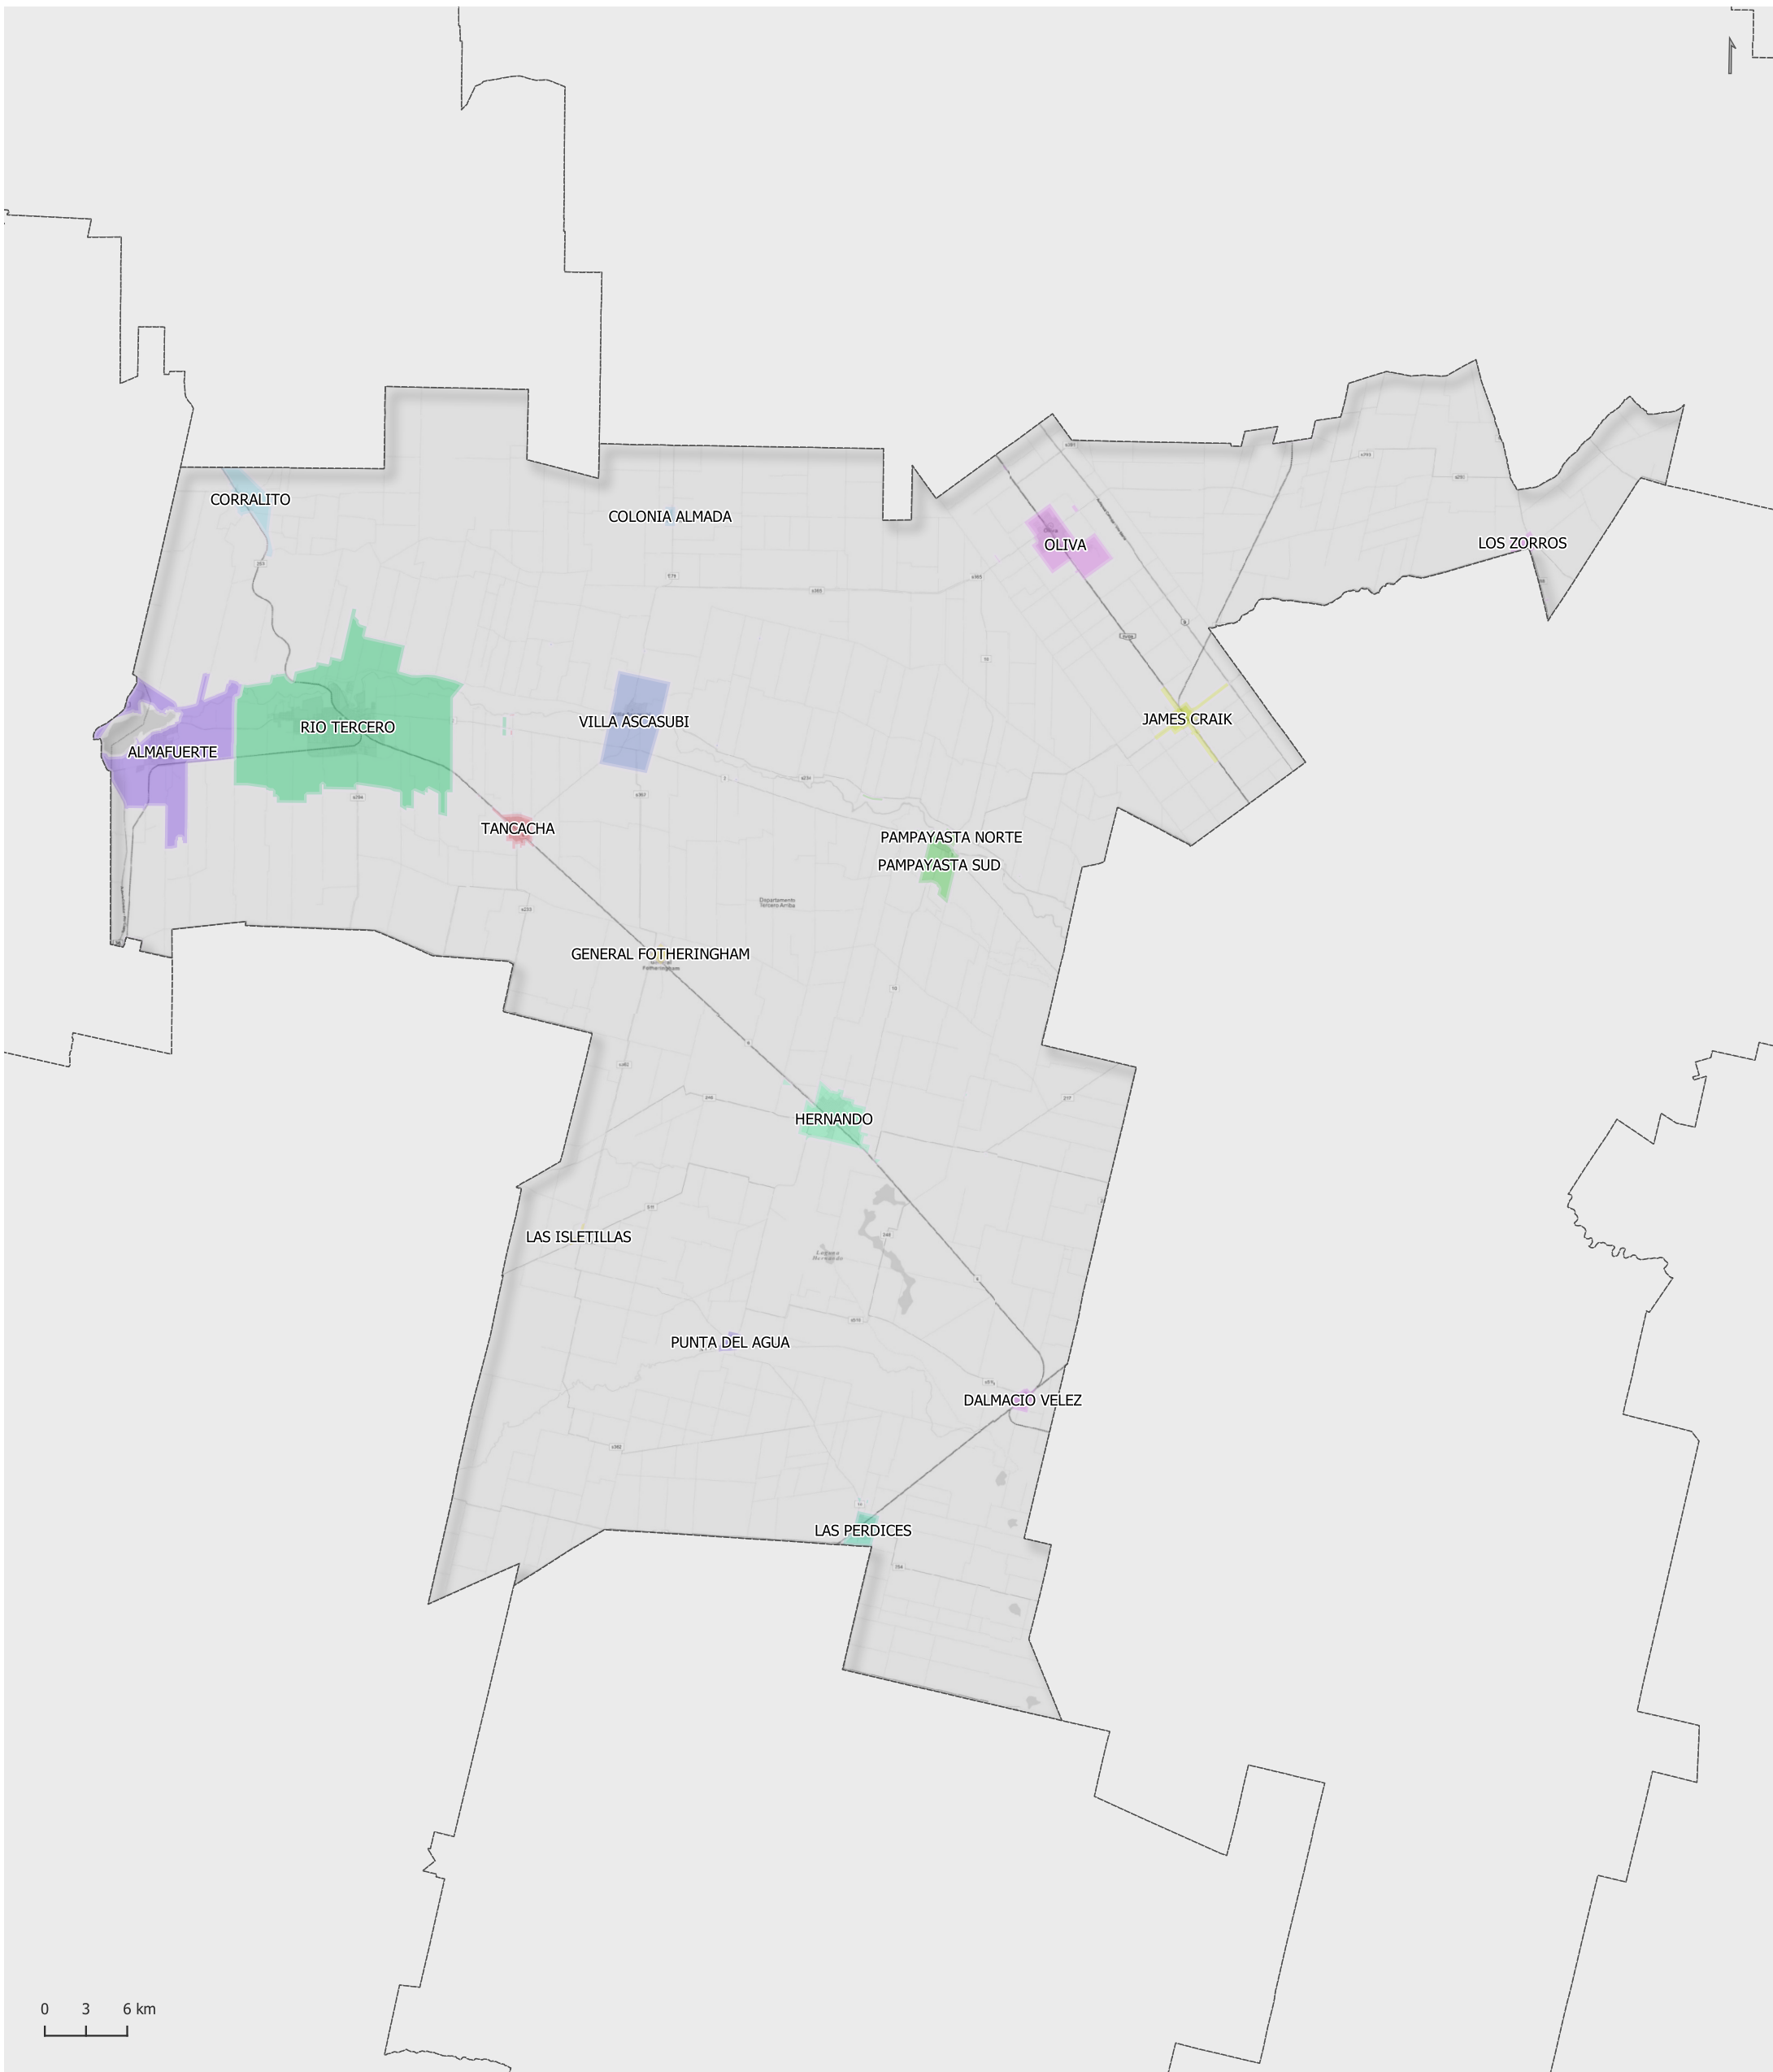

161 TERCERO ARRIBA

Radios Municipales y Comunales - Censo de Población 2022

Elaboración: Dirección General de Estadística y Censos
Subdirección de Geoestadística
POSGAR 98 / Faja 4 - EPSG: 22174

Nota: Radios Municipales y Comunales que al momento del Censo de Población 2022 se encontraban aprobados por Ley y radios pretendidos consensuados entre Ministerio de Gobierno e Intendentes, digitalizados por la Dirección de Catastro de la Provincia de Córdoba.