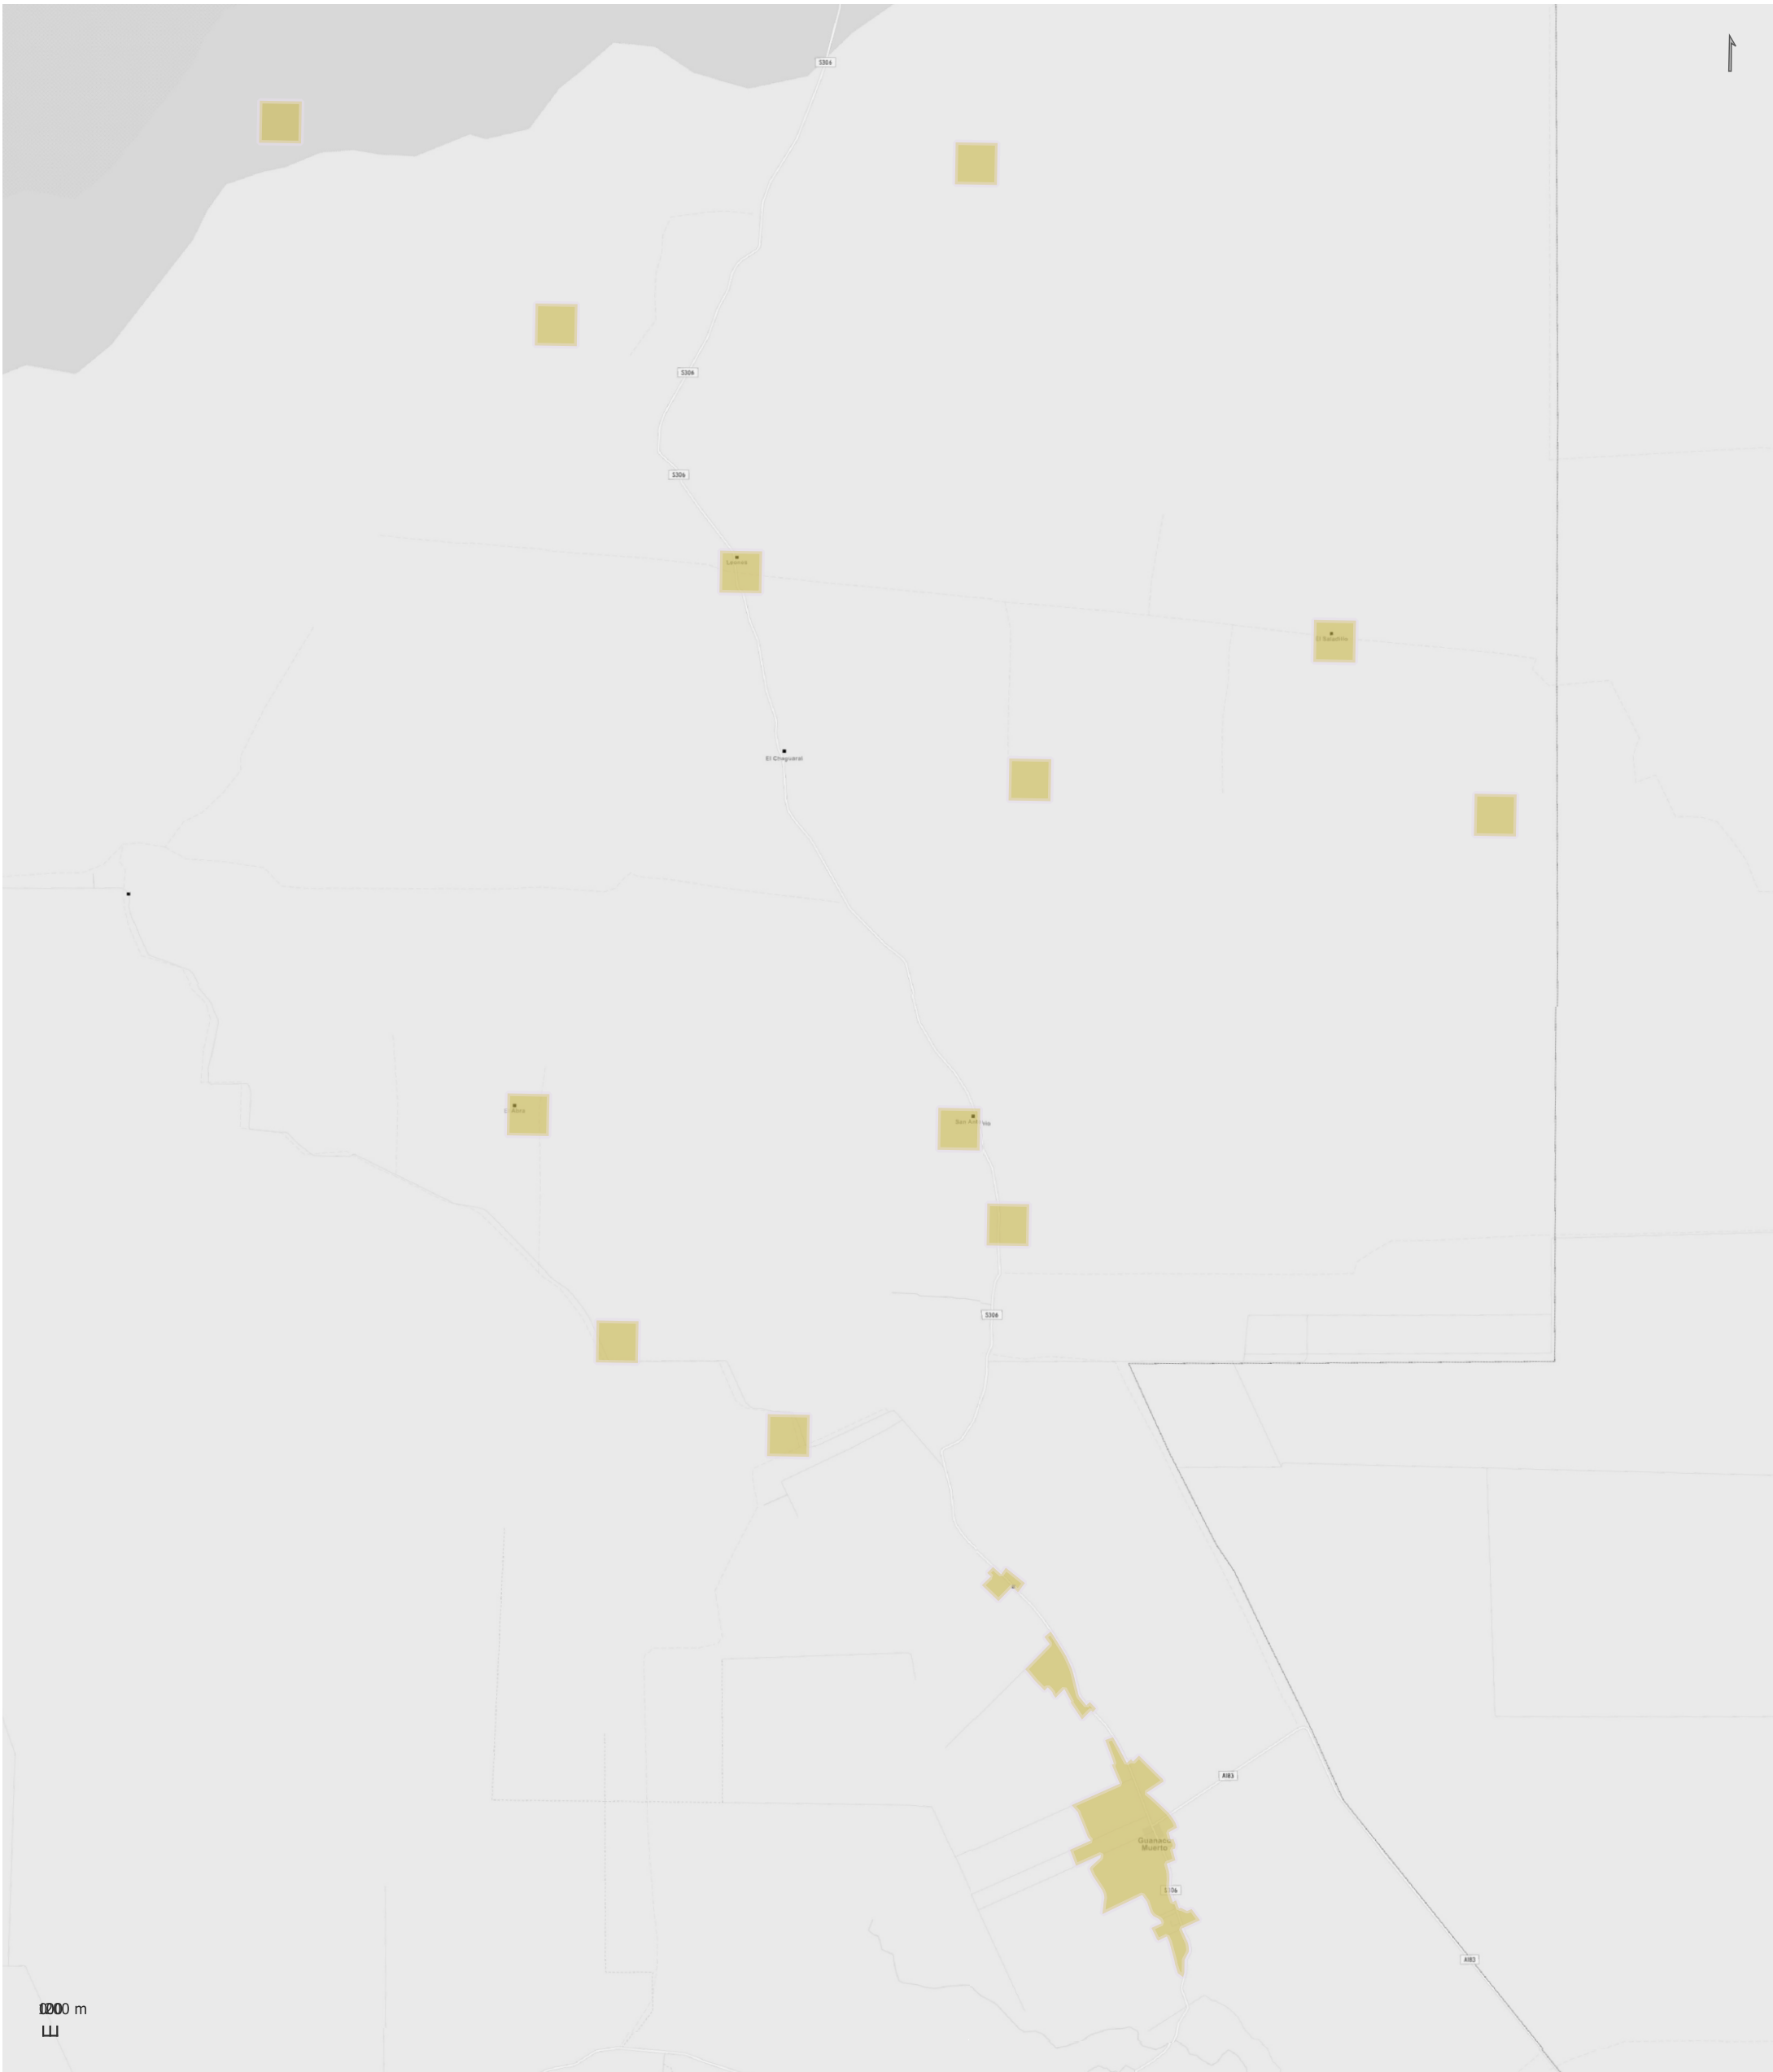

GUANACO MUERTO

Radios Municipales y Comunales - Censo de Población 2022

Elaboración: Dirección General de Estadística y Censos
Subdirección de Geoestadística
POSGAR 98 / Faja 4 - EPSG: 22174

Nota: Radios Municipales y Comunales que al momento del Censo de Población 2022 se encontraban aprobados por Ley y radios pretendidos consensuados entre Ministerio de Gobierno e Intendentes, digitalizados por la Dirección de Catastro de la Provincia de Córdoba.