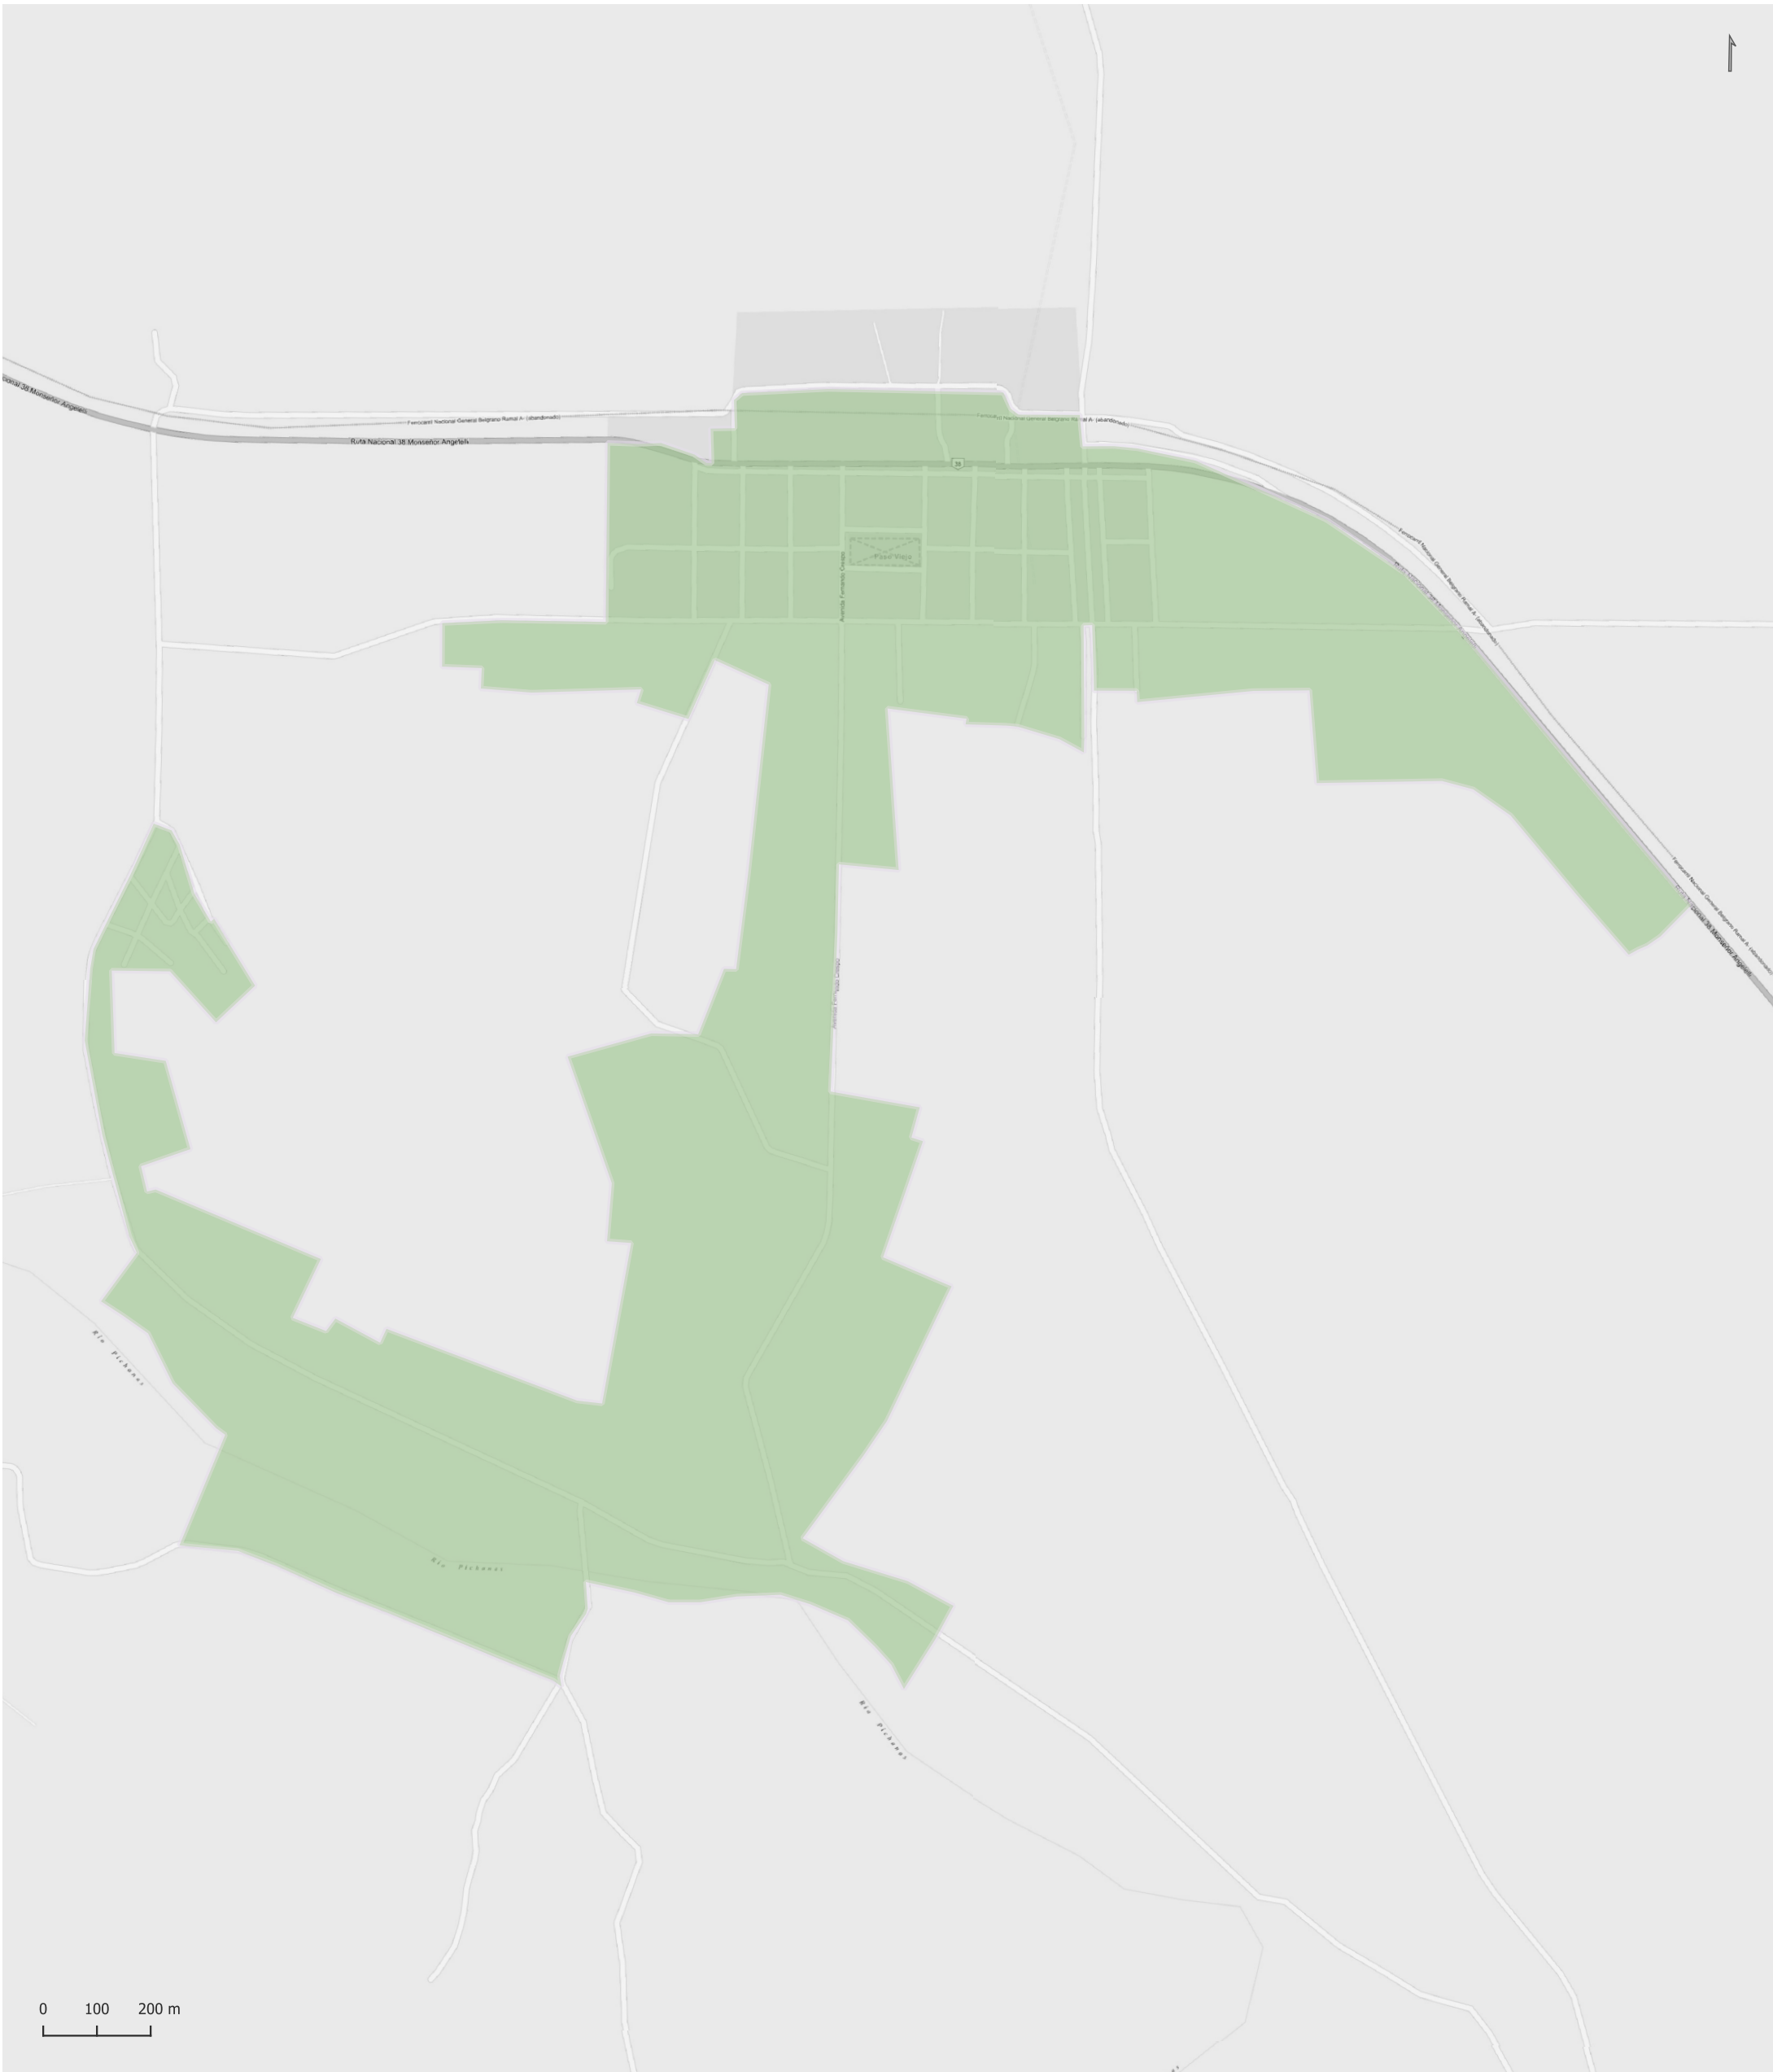

PASO VIEJO

Radios Municipales y Comunales - Censo de Población 2022

Elaboración: Dirección General de Estadística y Censos
Subdirección de Geoestadística
POSGAR 98 / Faja 4 - EPSG: 22174

Nota: Radios Municipales y Comunales que al momento del Censo de Población 2022 se encontraban aprobados por Ley y radios pretendidos consensuados entre Ministerio de Gobierno e Intendentes, digitalizados por la Dirección de Catastro de la Provincia de Córdoba.