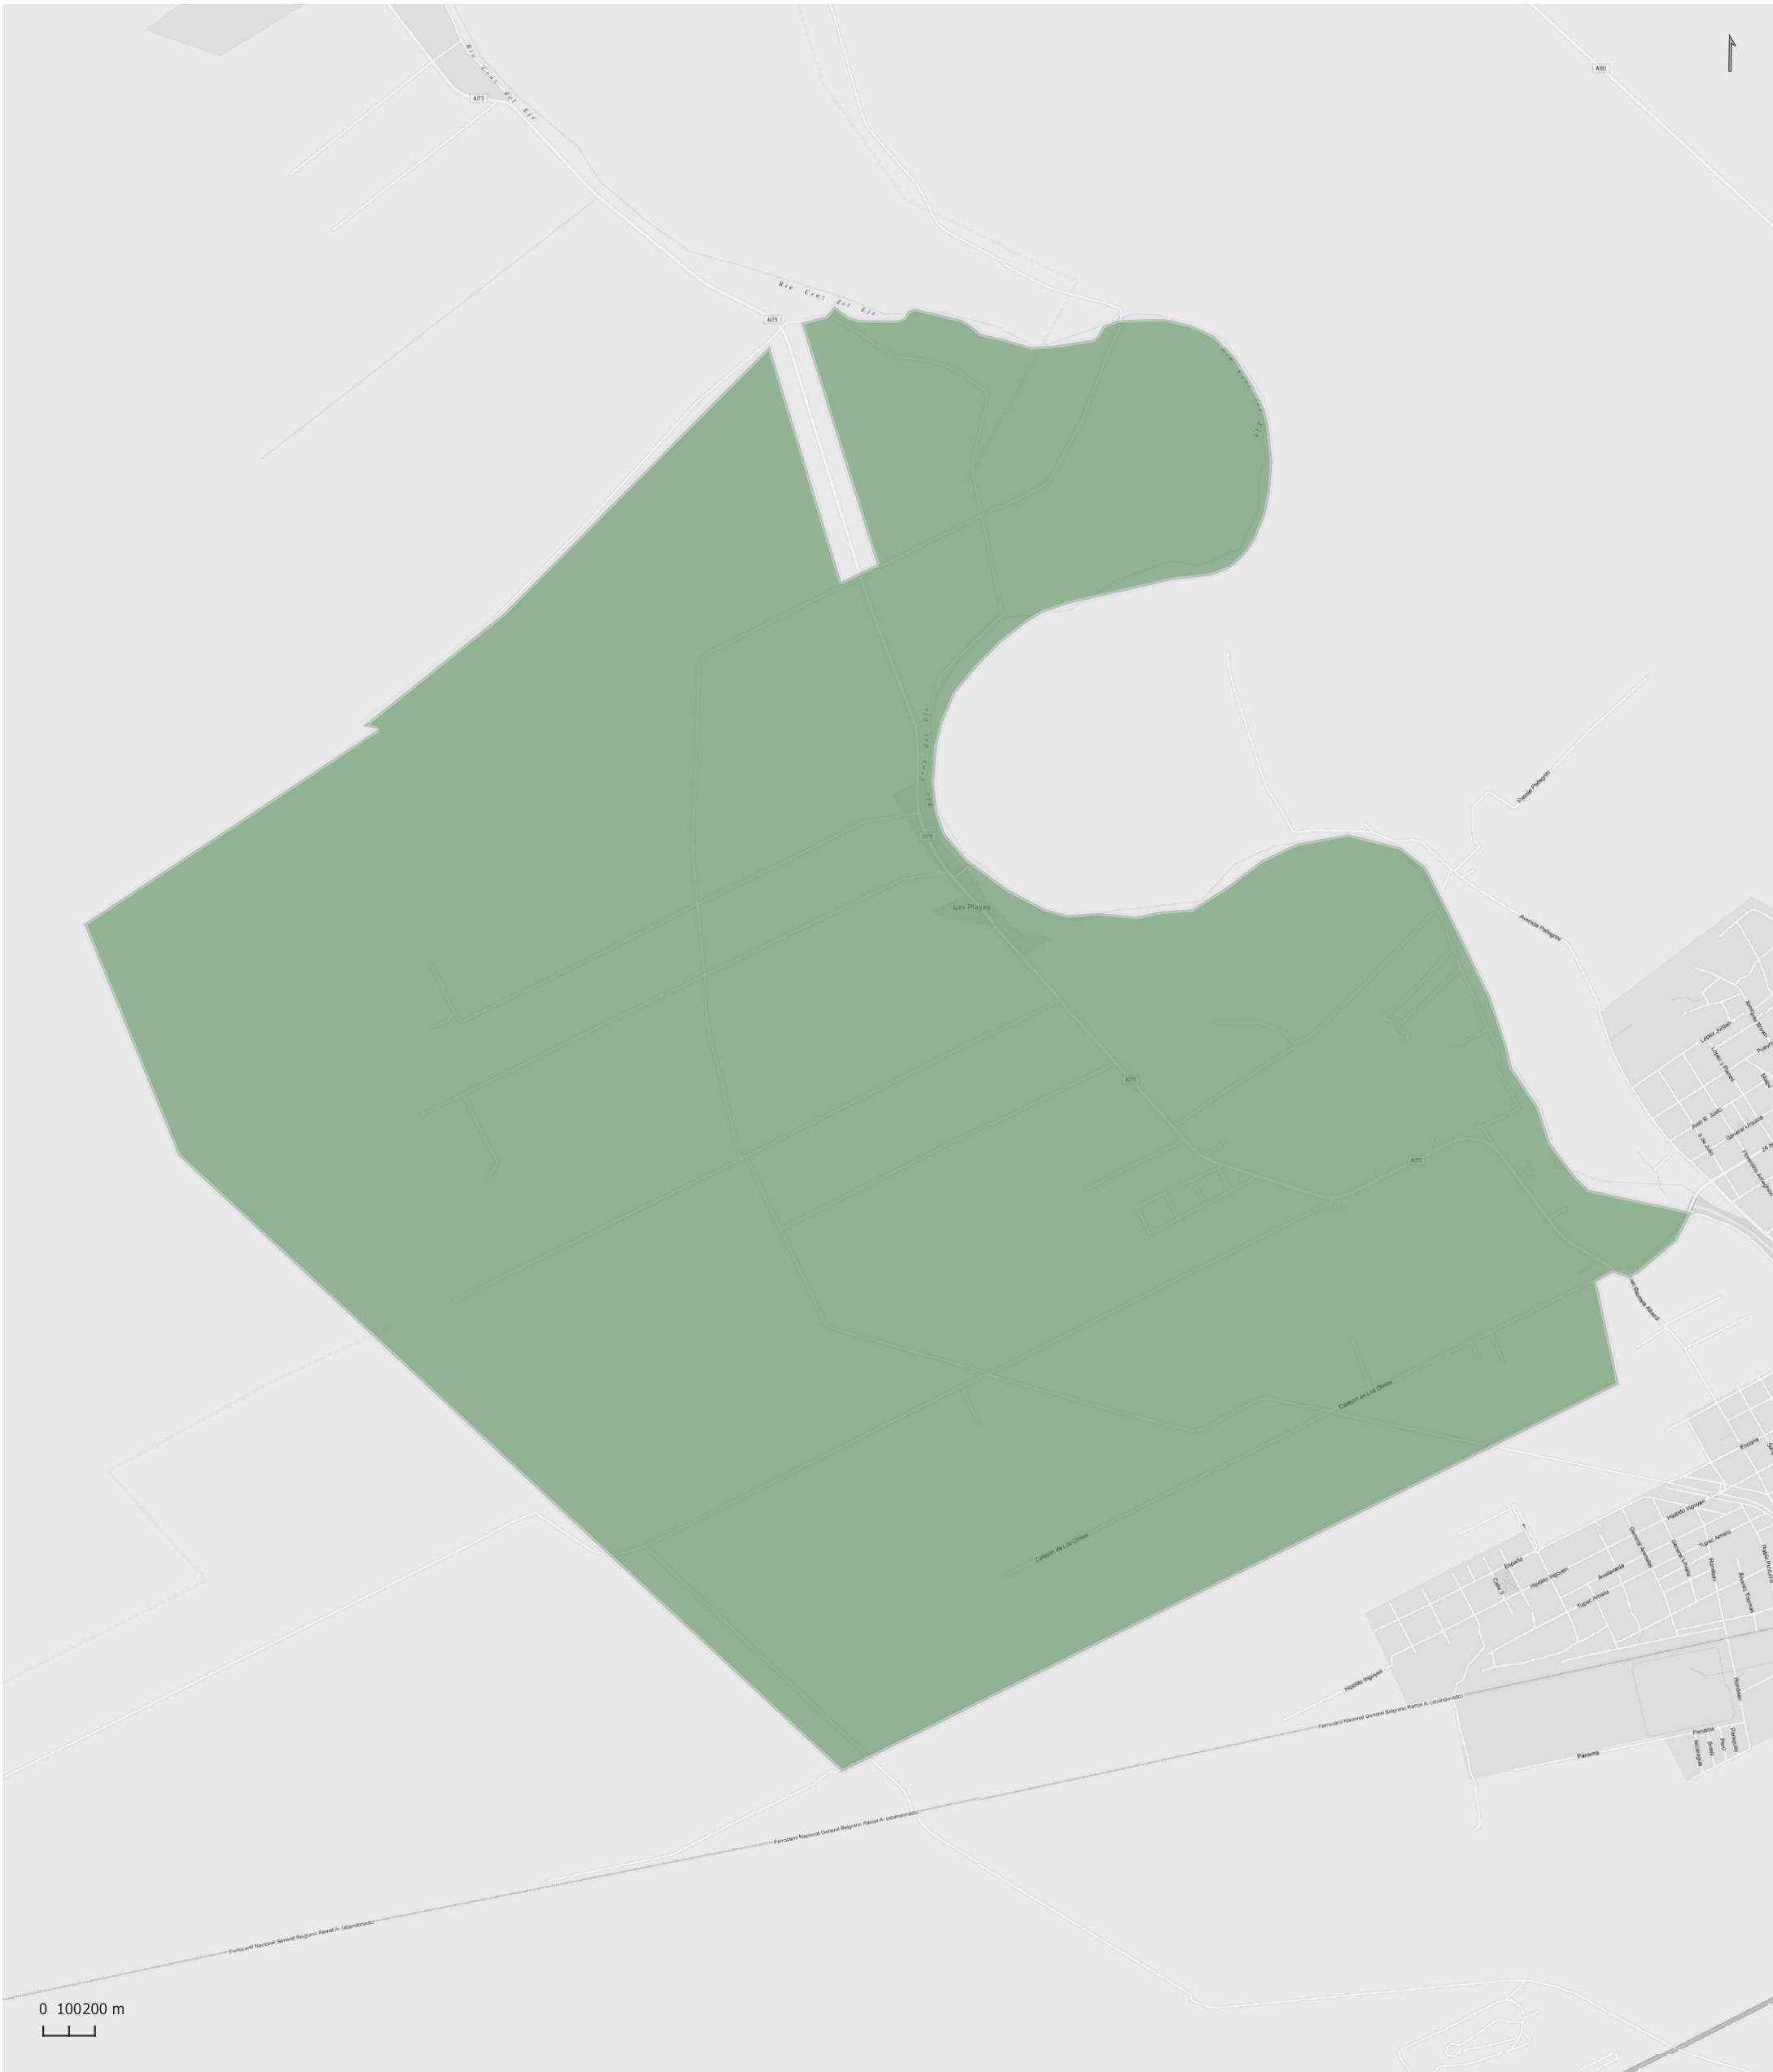

LAS PLAYAS

Radios Municipales y Comunales - Censo de Población 2022

Elaboración: Dirección General de Estadística y Censos
Subdirección de Geoestadística
POSGAR 98 / Faja 4 - EPSG: 22174

Nota: Radios Municipales y Comunales que al momento del Censo de Población 2022 se encontraban aprobados por Ley y radios pretendidos consensuados entre Ministerio de Gobierno e Intendentes, digitalizados por la Dirección de Catastro de la Provincia de Córdoba.