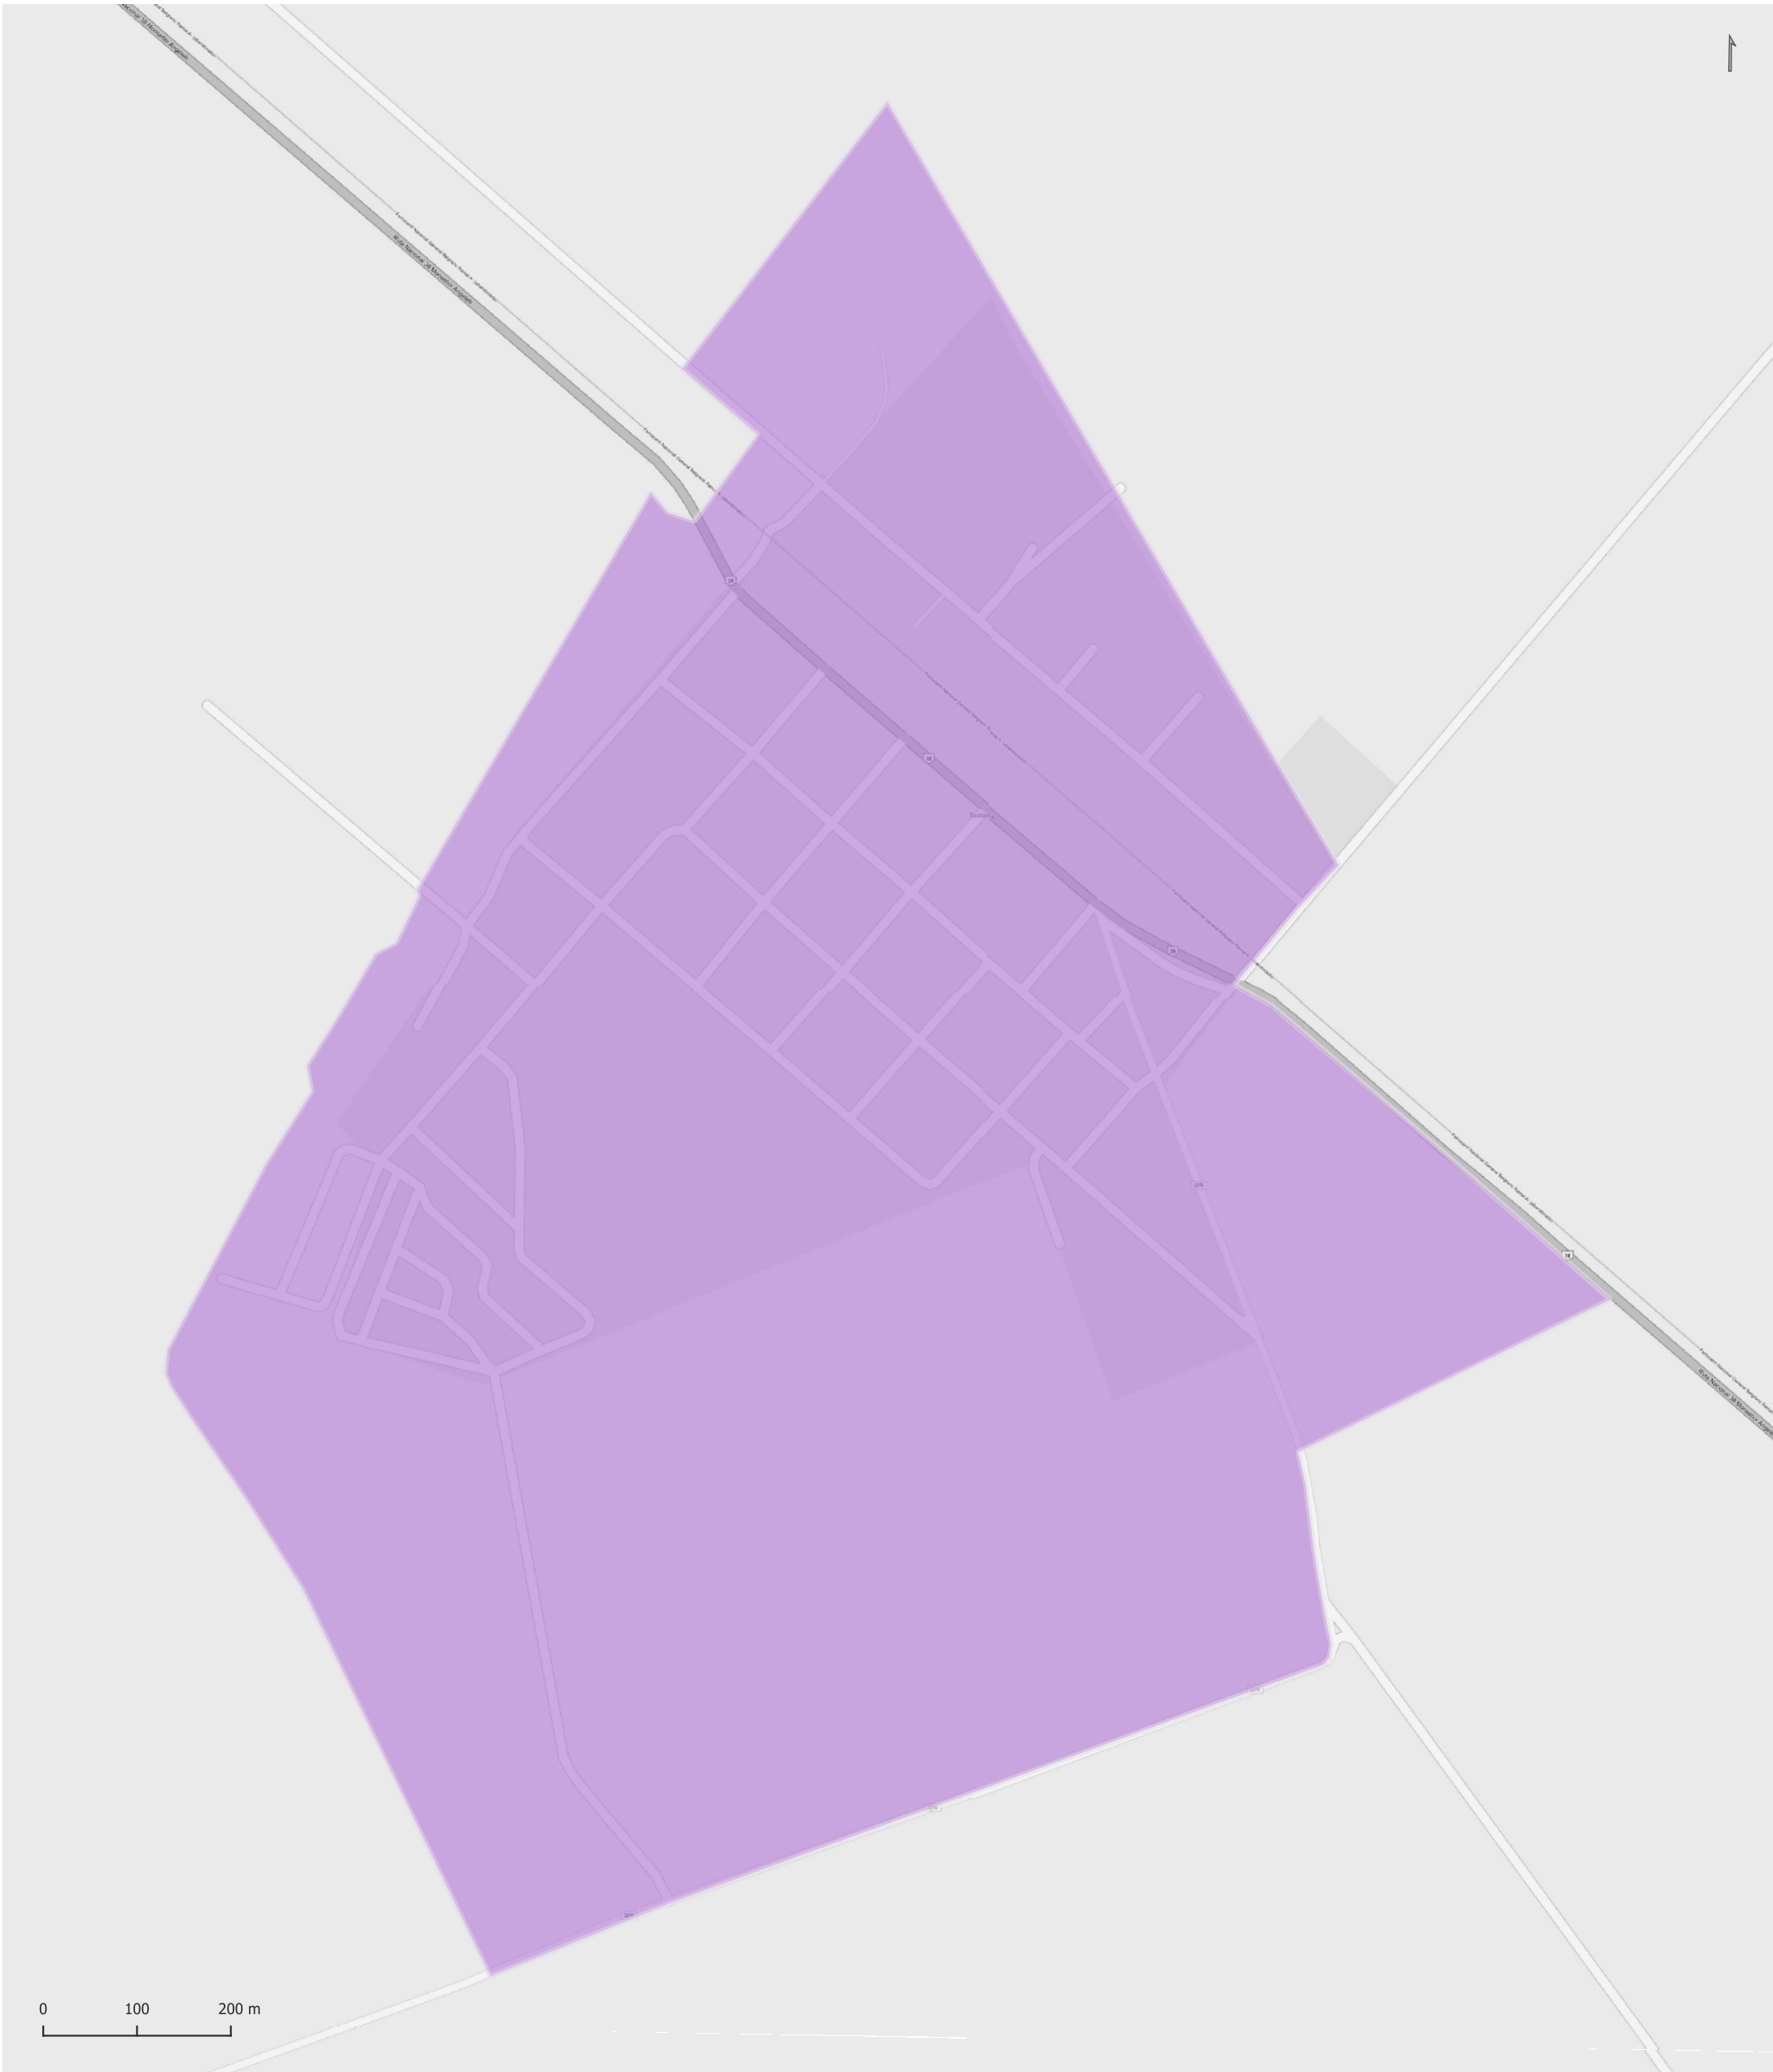

Radios Municipales y Comunales - Censo de Población 2022

Elaboración: Dirección General de Estadística y Censos
Subdirección de Geoestadística
POSGAR 98 / Faja 4 - EPSG: 22174

Nota: Radios Municipales y Comunales que al momento del Censo de Población 2022 se encontraban aprobados por Ley y radios pretendidos consensuados entre Ministerio de Gobierno e Intendentes, digitalizados por la Dirección de Catastro de la Provincia de Córdoba.