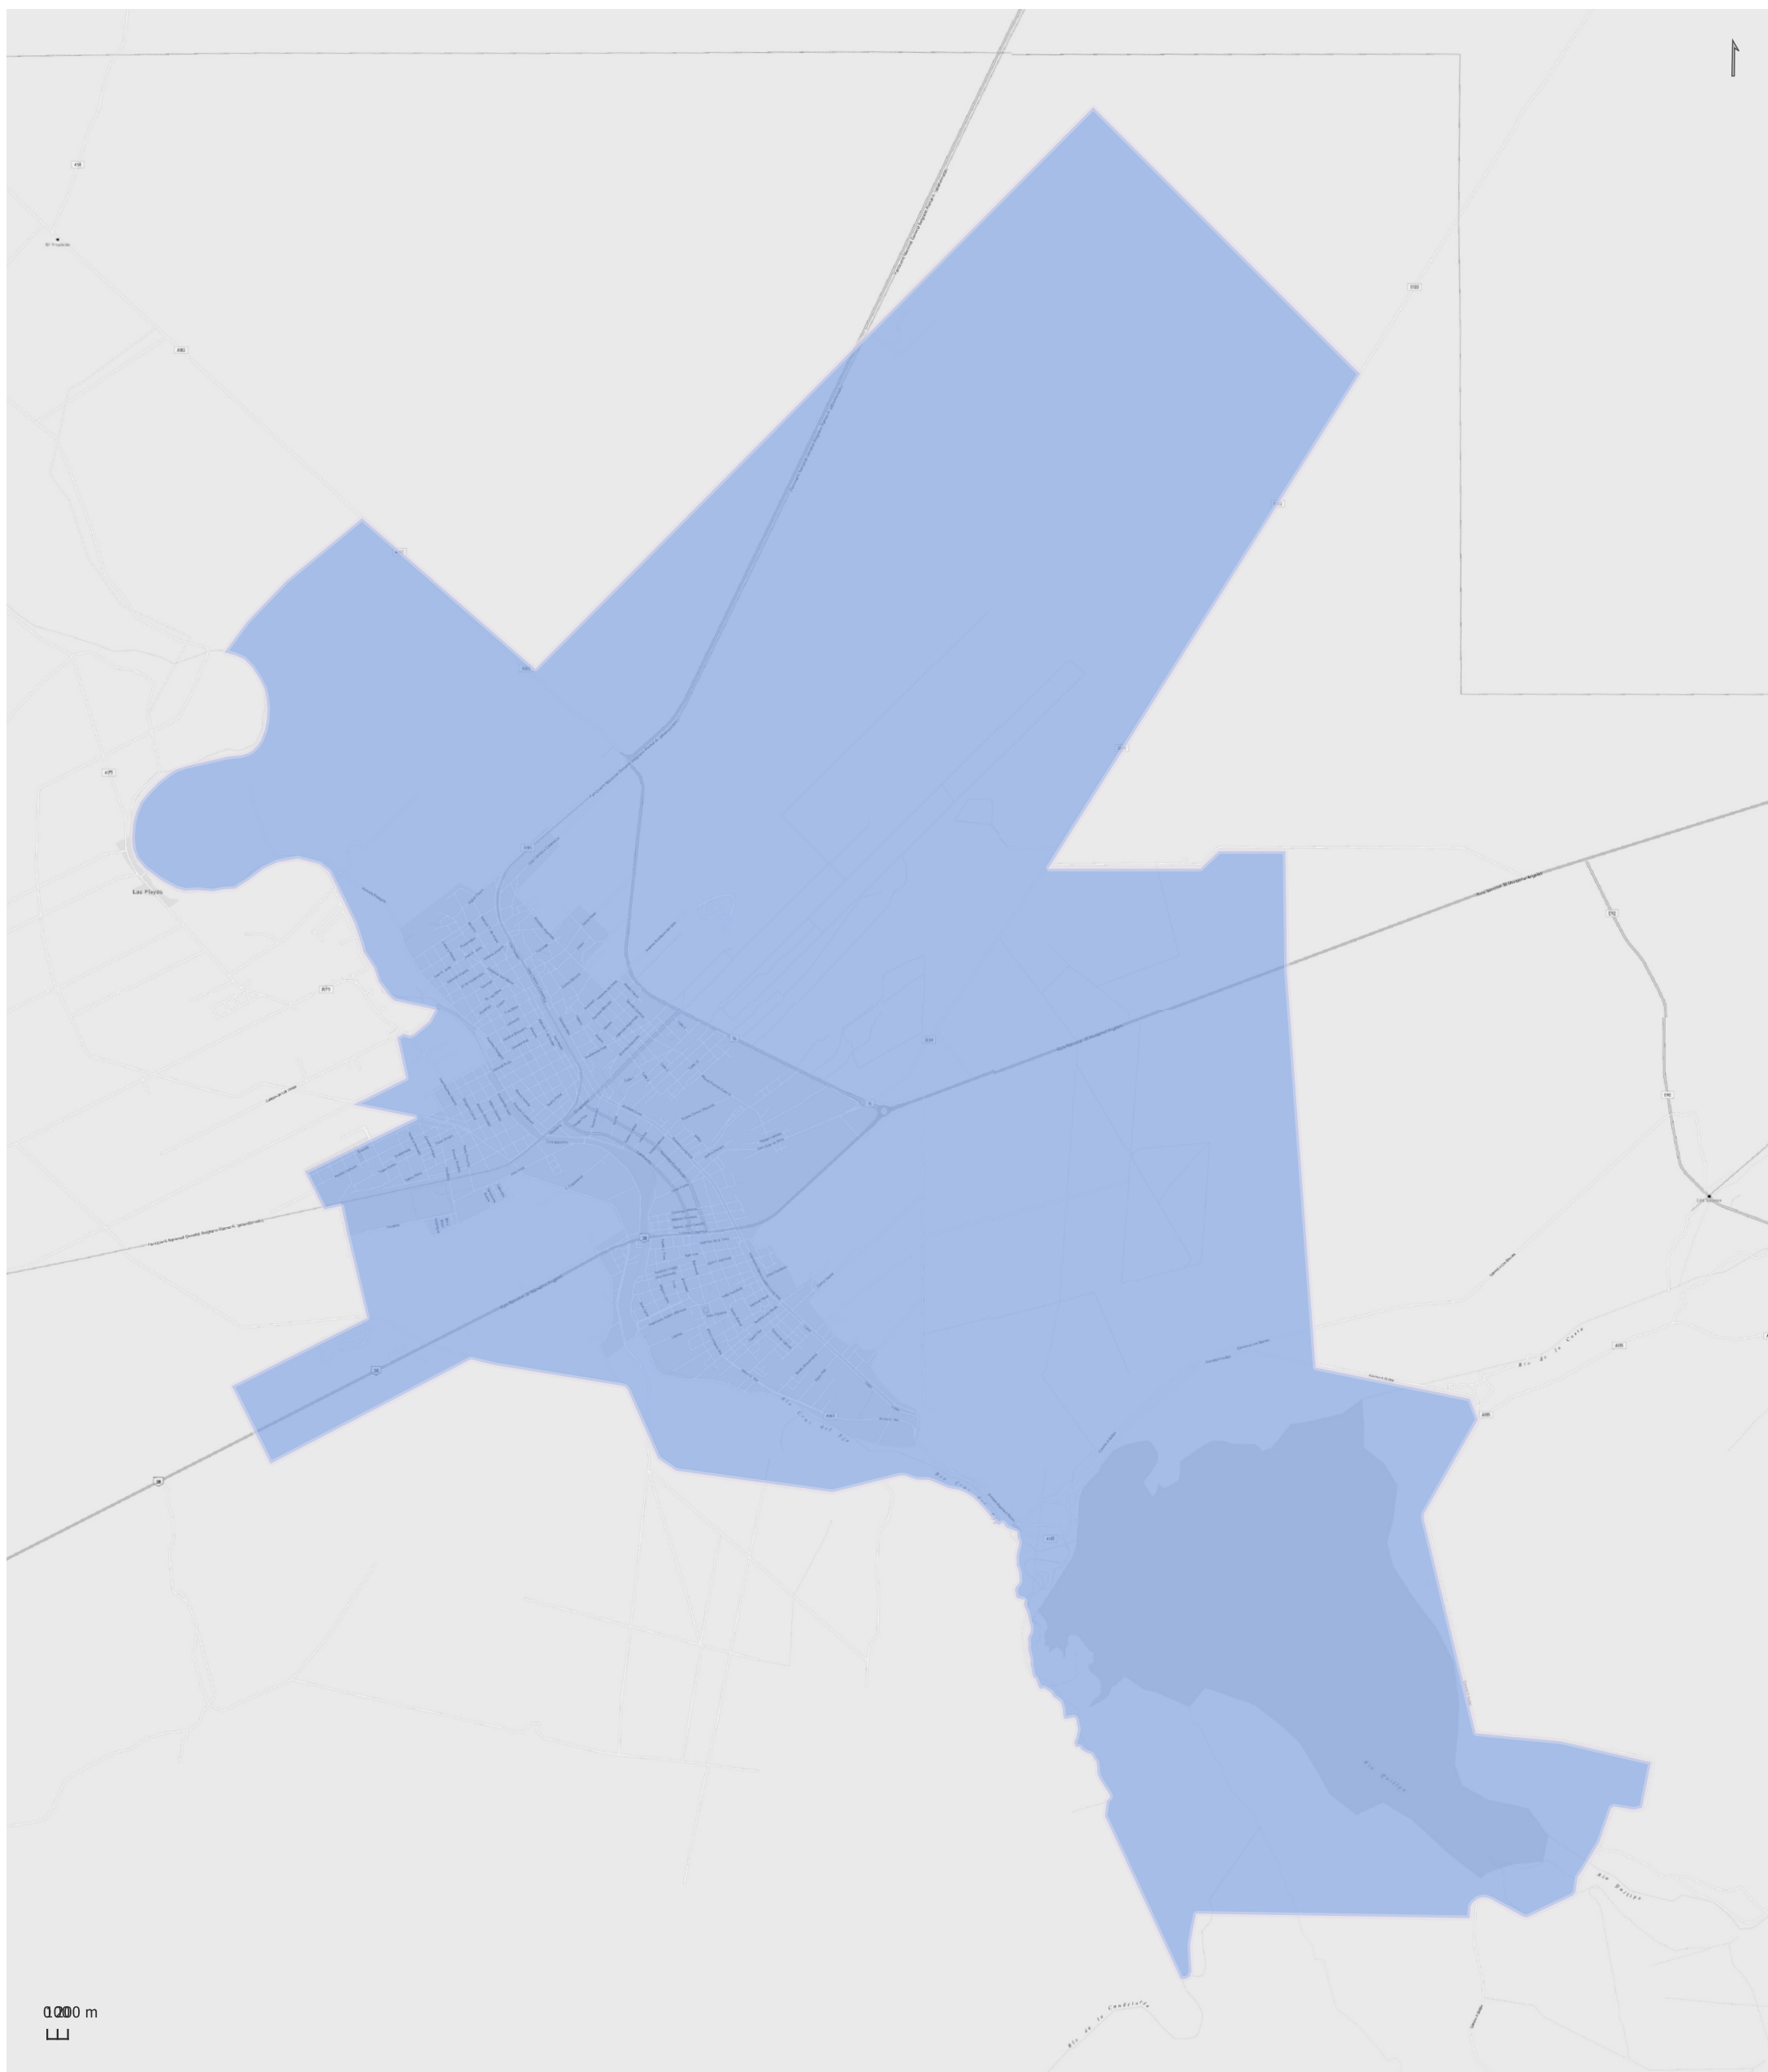

CRUZ DEL EJE

Radios Municipales y Comunales - Censo de Población 2022

Elaboración: Dirección General de Estadística y Censos
Subdirección de Geoestadística
POSGAR 98 / Faja 4 - EPSG: 22174

Nota: Radios Municipales y Comunales que al momento del Censo de Población 2022 se encontraban aprobados por Ley y radios pretendidos consensuados entre Ministerio de Gobierno e Intendentes, digitalizados por la Dirección de Catastro de la Provincia de Córdoba.