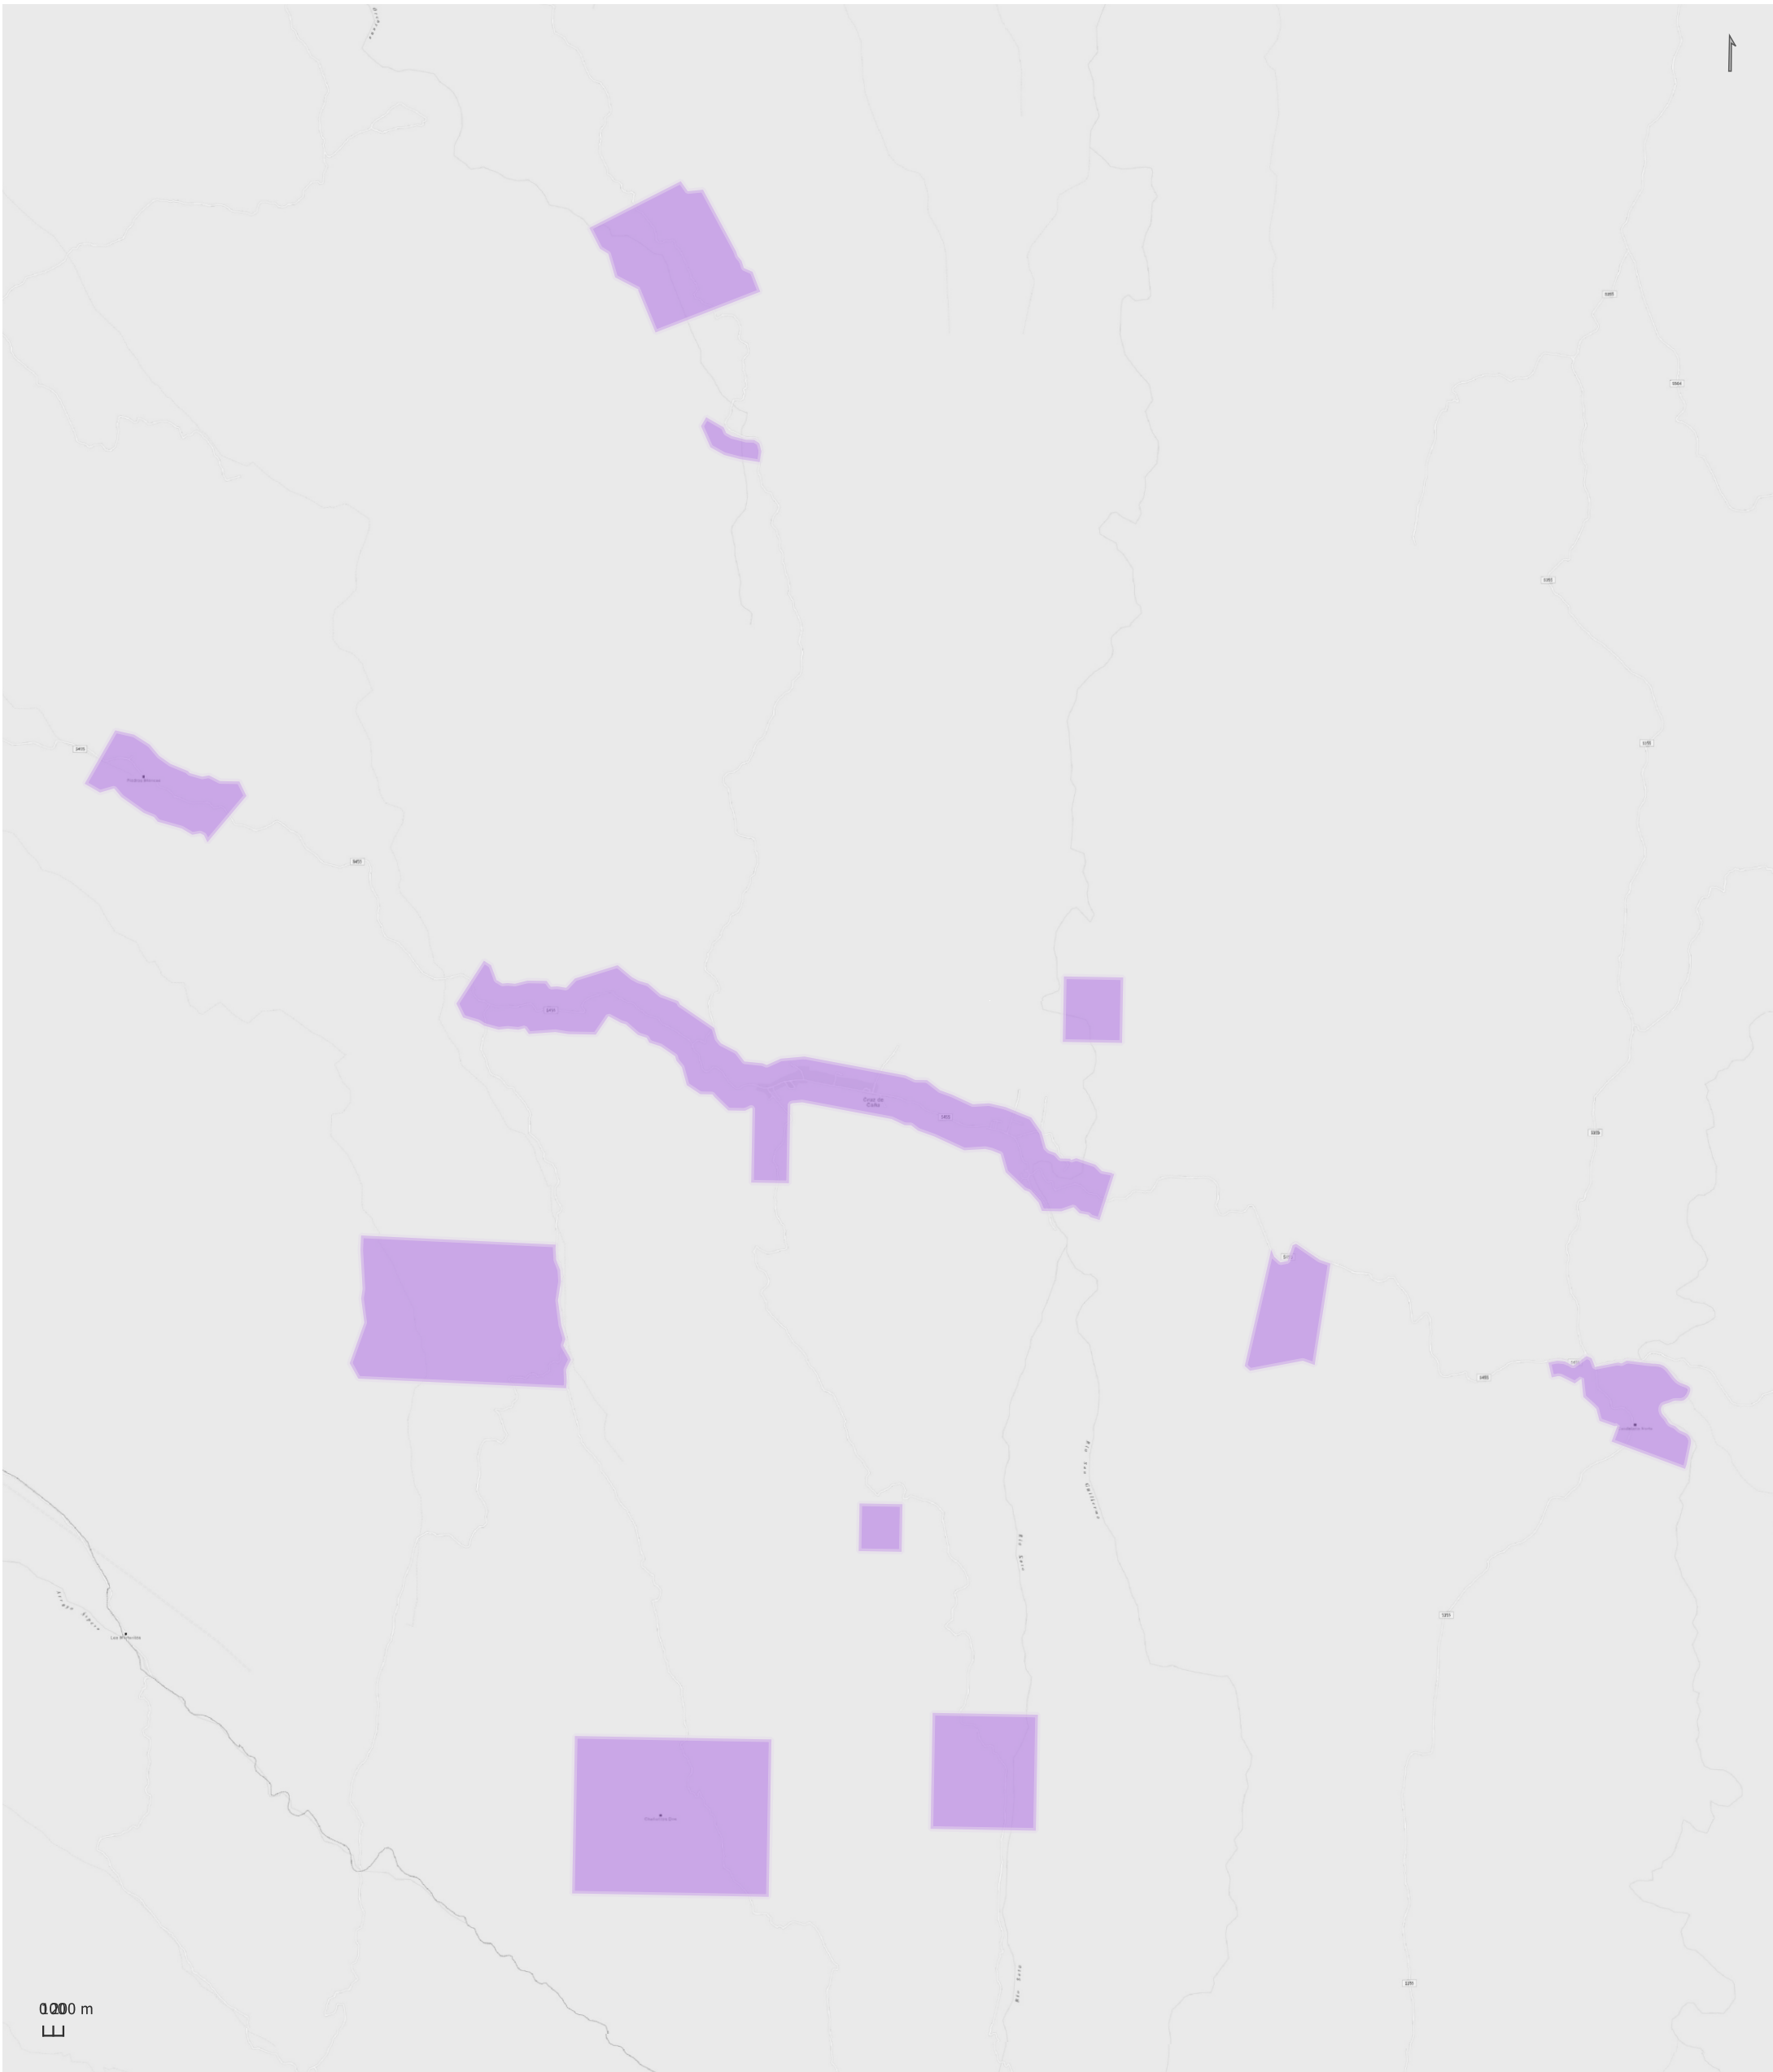

CRUZ DE CAÑA

Radios Municipales y Comunales - Censo de Población 2022

Elaboración: Dirección General de Estadística y Censos
Subdirección de Geoestadística
POSGAR 98 / Faja 4 - EPSG: 22174

Nota: Radios Municipales y Comunales que al momento del Censo de Población 2022 se encontraban aprobados por Ley y radios pretendidos consensuados entre Ministerio de Gobierno e Intendentes, digitalizados por la Dirección de Catastro de la Provincia de Córdoba.