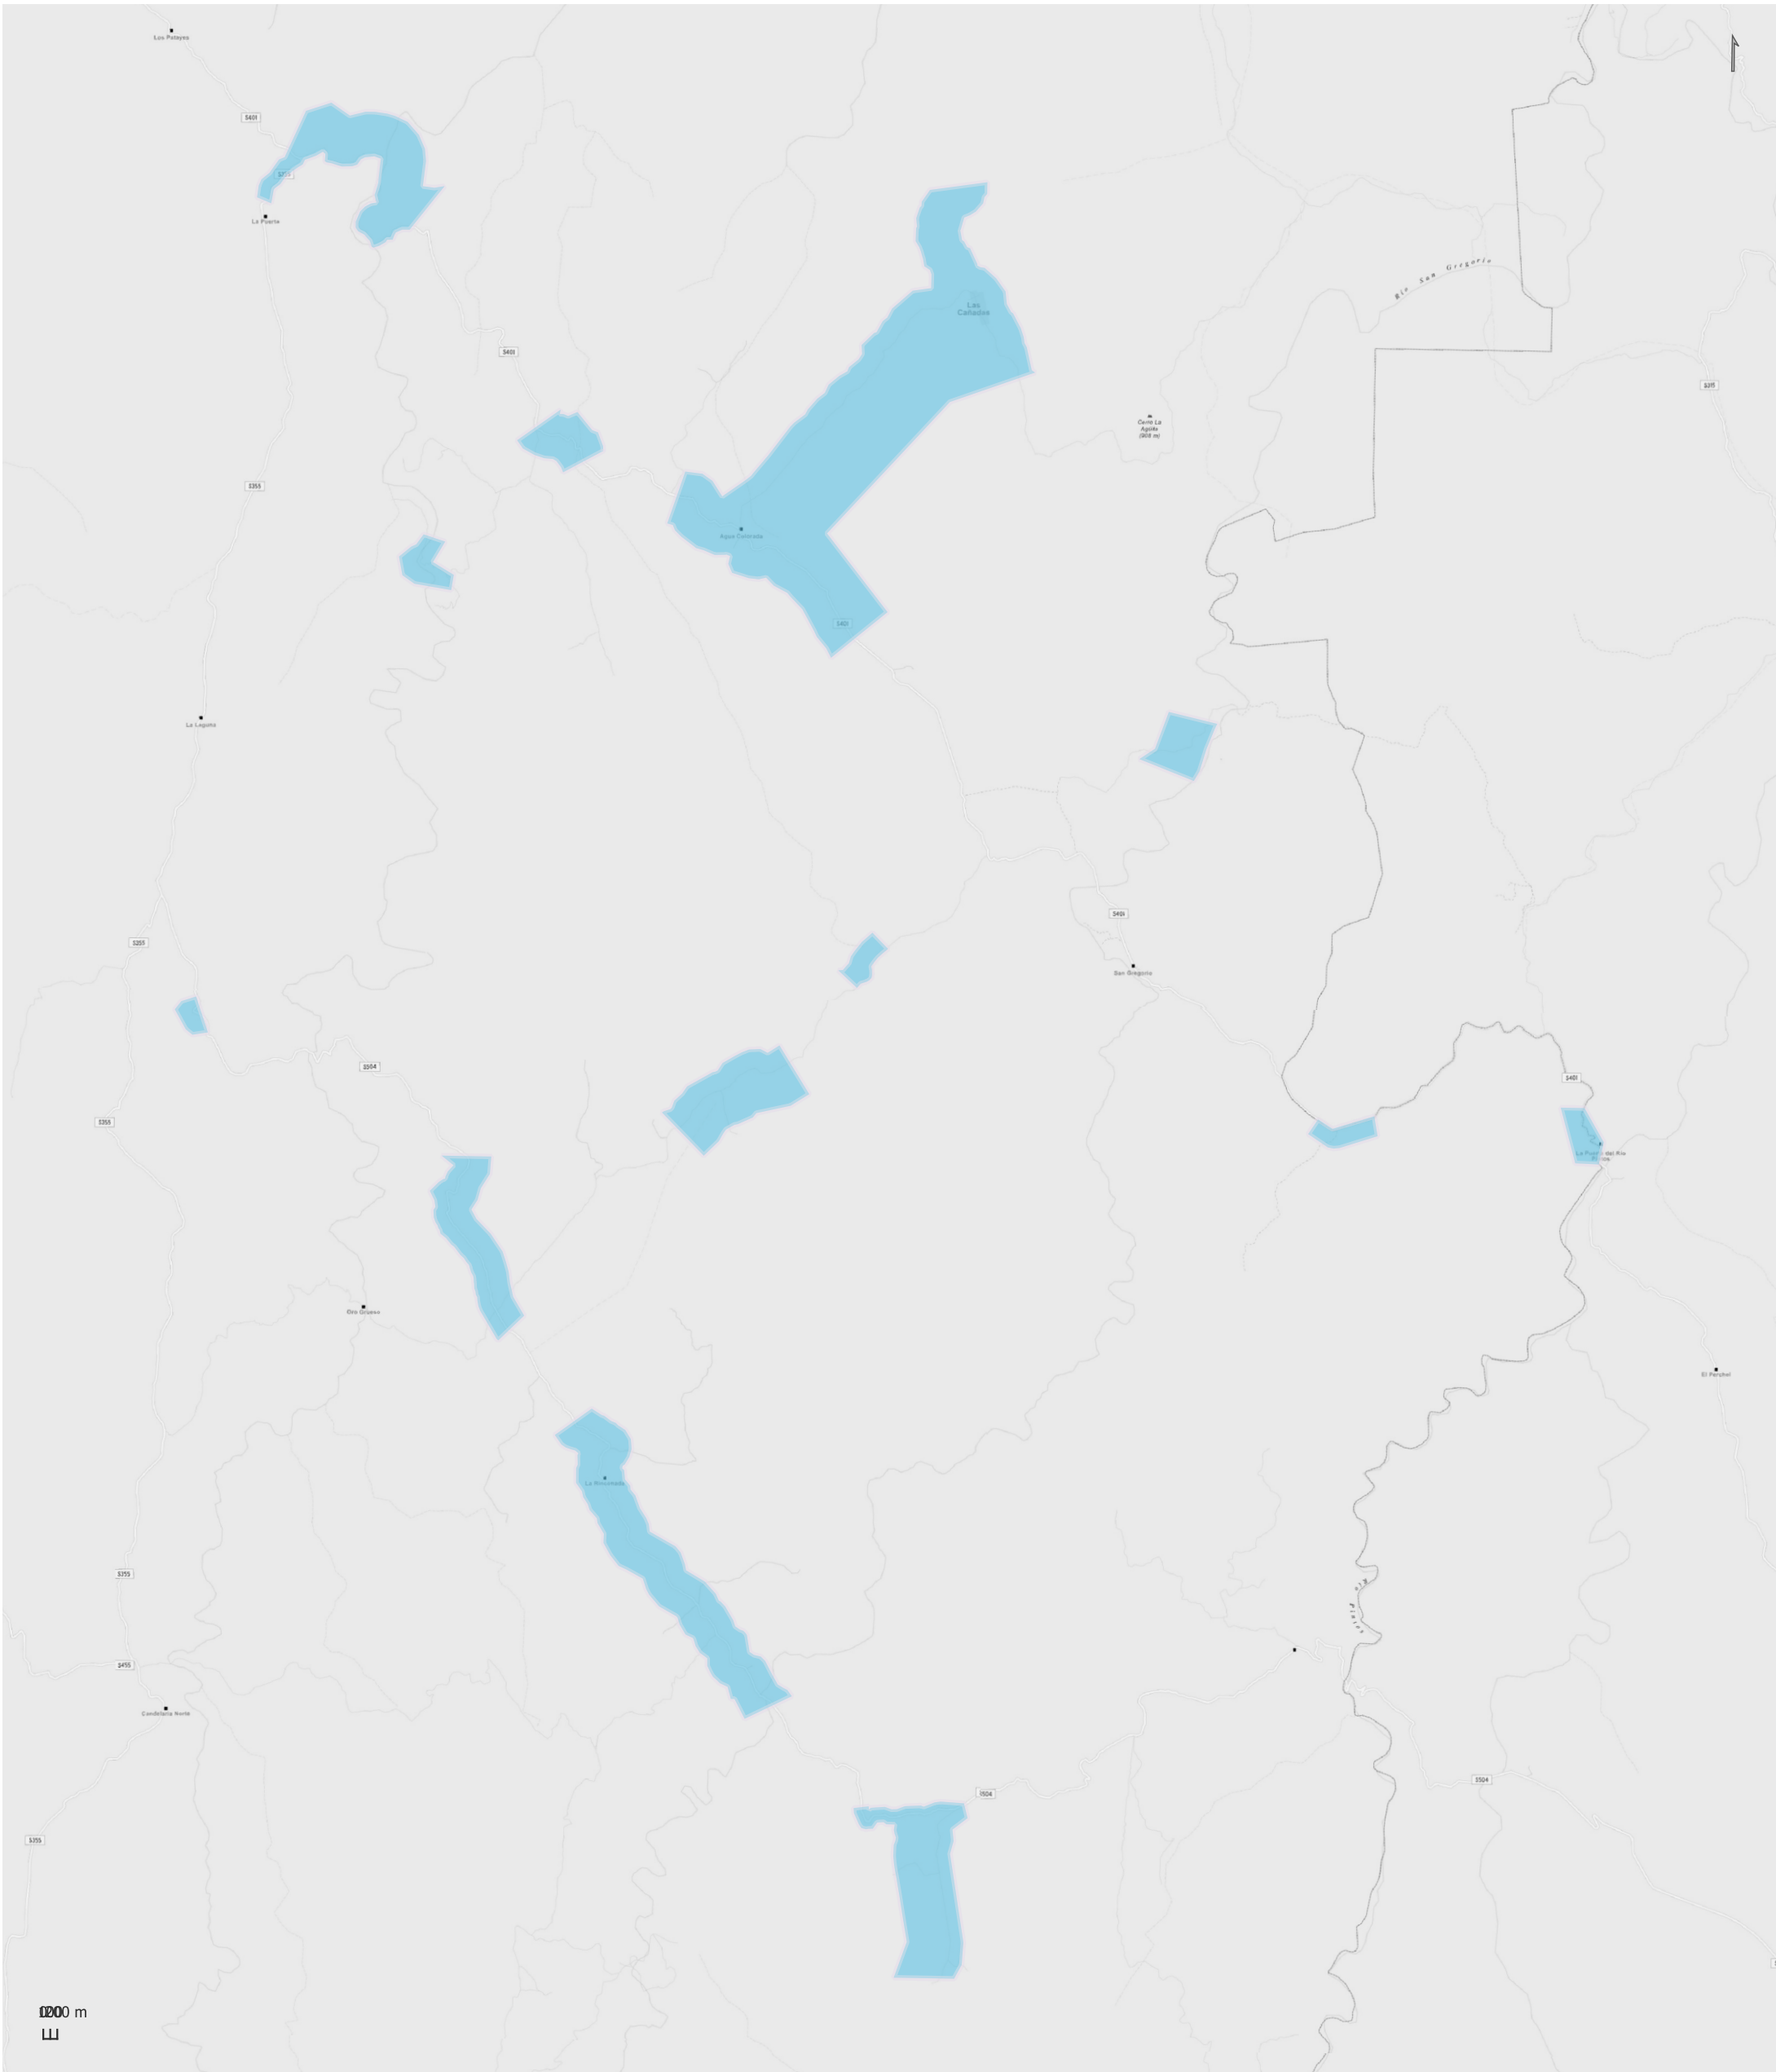

LAS CAÑADAS

Radios Municipales y Comunales - Censo de Población 2022

Elaboración: Dirección General de Estadística y Censos
Subdirección de Geoestadística
POSGAR 98 / Faja 4 - EPSG: 22174

Nota: Radios Municipales y Comunales que al momento del Censo de Población 2022 se encontraban aprobados por Ley y radios pretendidos consensuados entre Ministerio de Gobierno e Intendentes, digitalizados por la Dirección de Catastro de la Provincia de Córdoba.