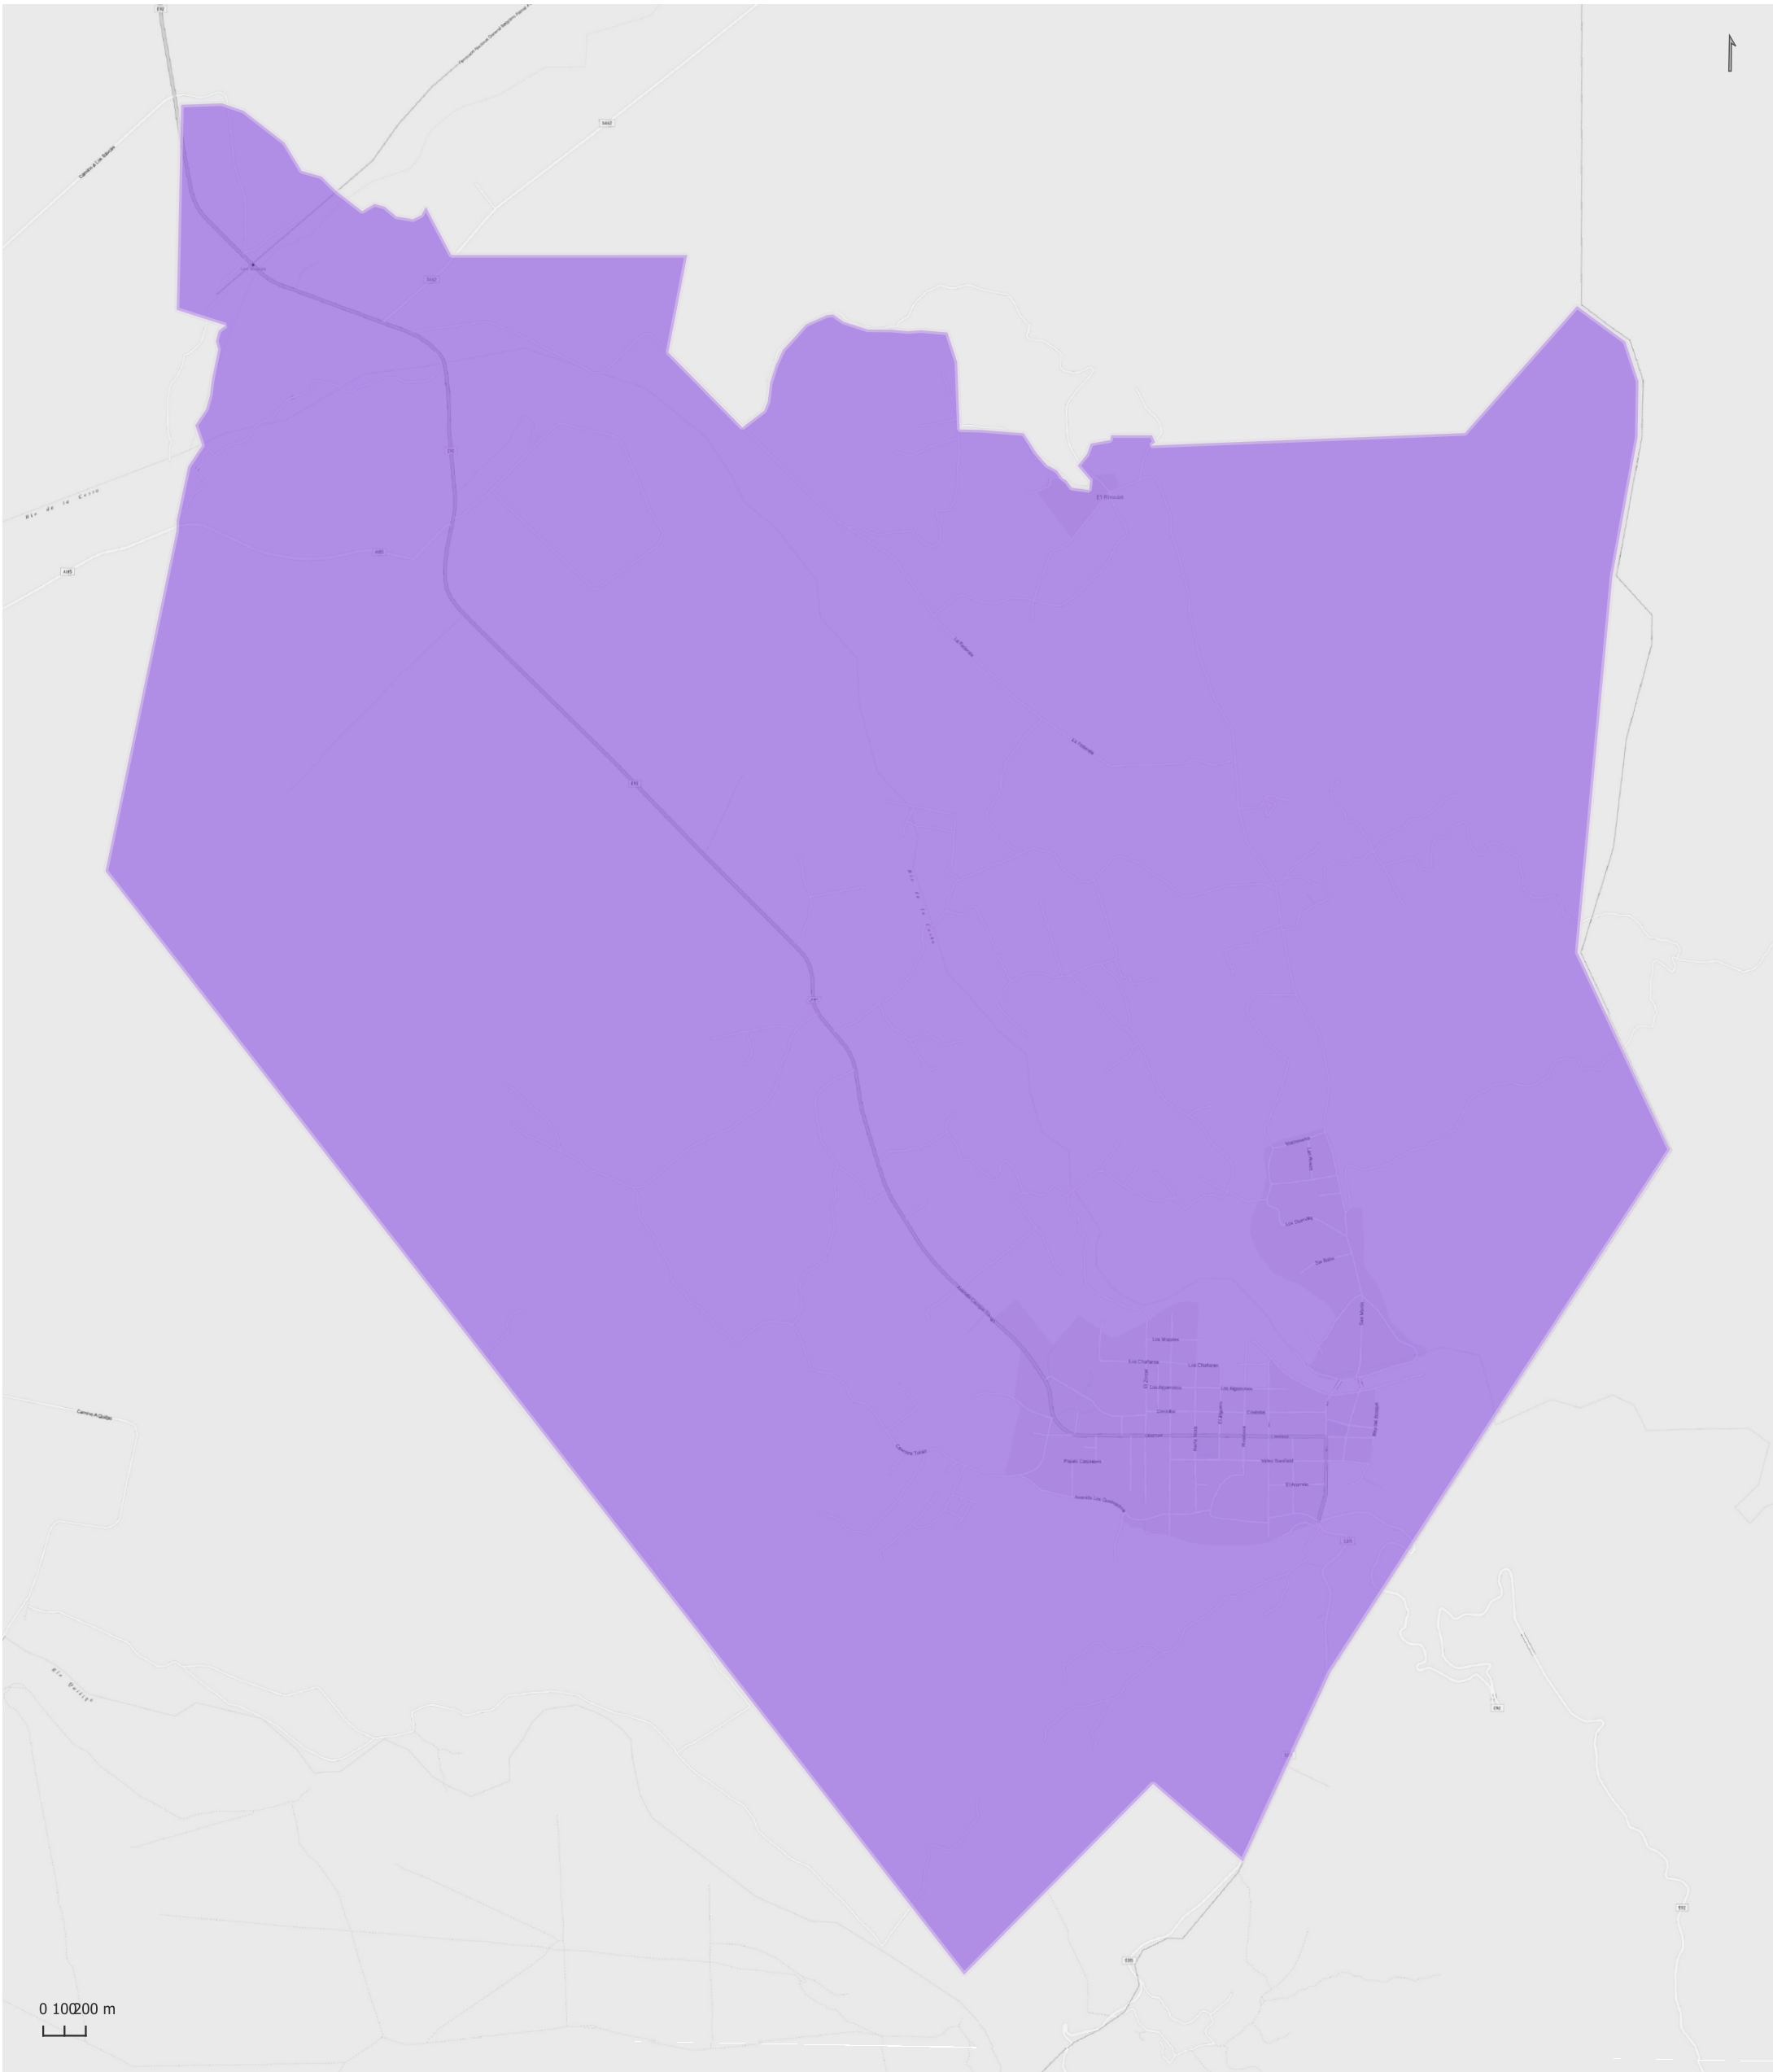

SAN MARCOS SIERRA

Radios Municipales y Comunales - Censo de Población 2022

Elaboración: Dirección General de Estadística y Censos
Subdirección de Geoestadística
POSGAR 98 / Faja 4 - EPSG: 22174

Nota: Radios Municipales y Comunales que al momento del Censo de Población 2022 se encontraban aprobados por Ley y radios pretendidos consensuados entre Ministerio de Gobierno e Intendentes, digitalizados por la Dirección de Catastro de la Provincia de Córdoba.