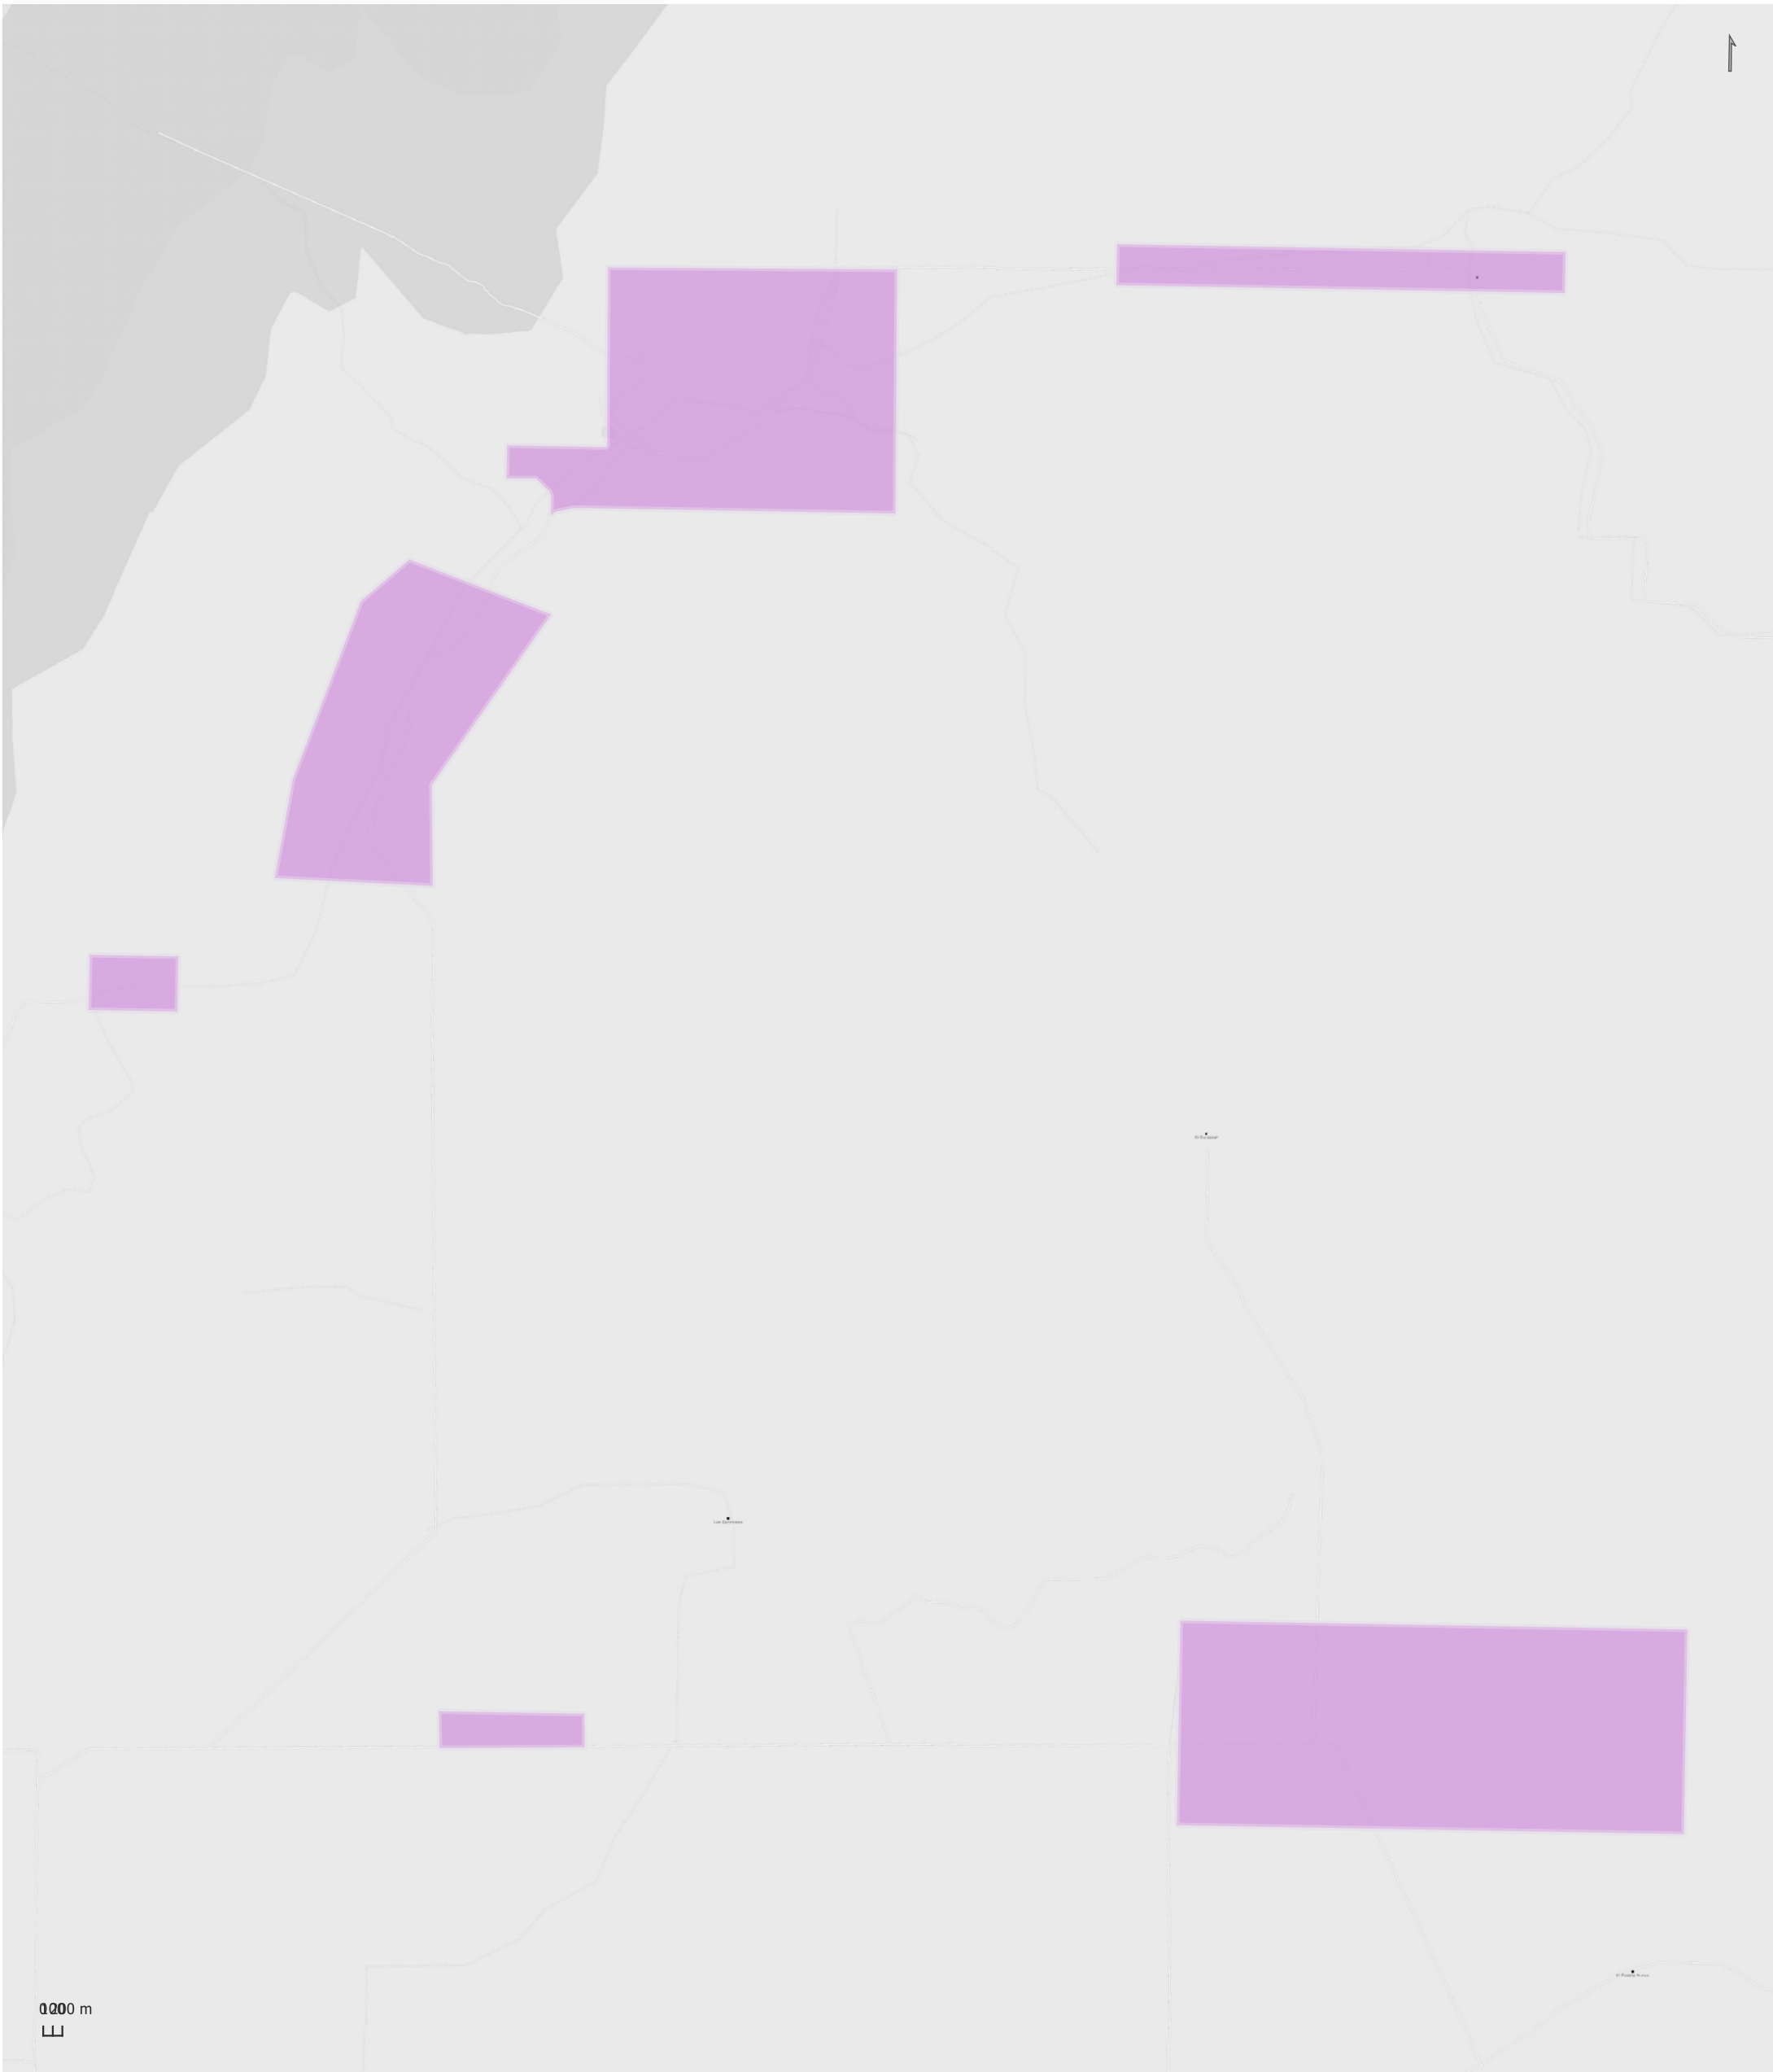

LA BATEA

Radios Municipales y Comunales - Censo de Población 2022

Elaboración: Dirección General de Estadística y Censos
Subdirección de Geoestadística
POSGAR 98 / Faja 4 - EPSG: 22174

Nota: Radios Municipales y Comunales que al momento del Censo de Población 2022 se encontraban aprobados por Ley y radios pretendidos consensuados entre Ministerio de Gobierno e Intendentes, digitalizados por la Dirección de Catastro de la Provincia de Córdoba.