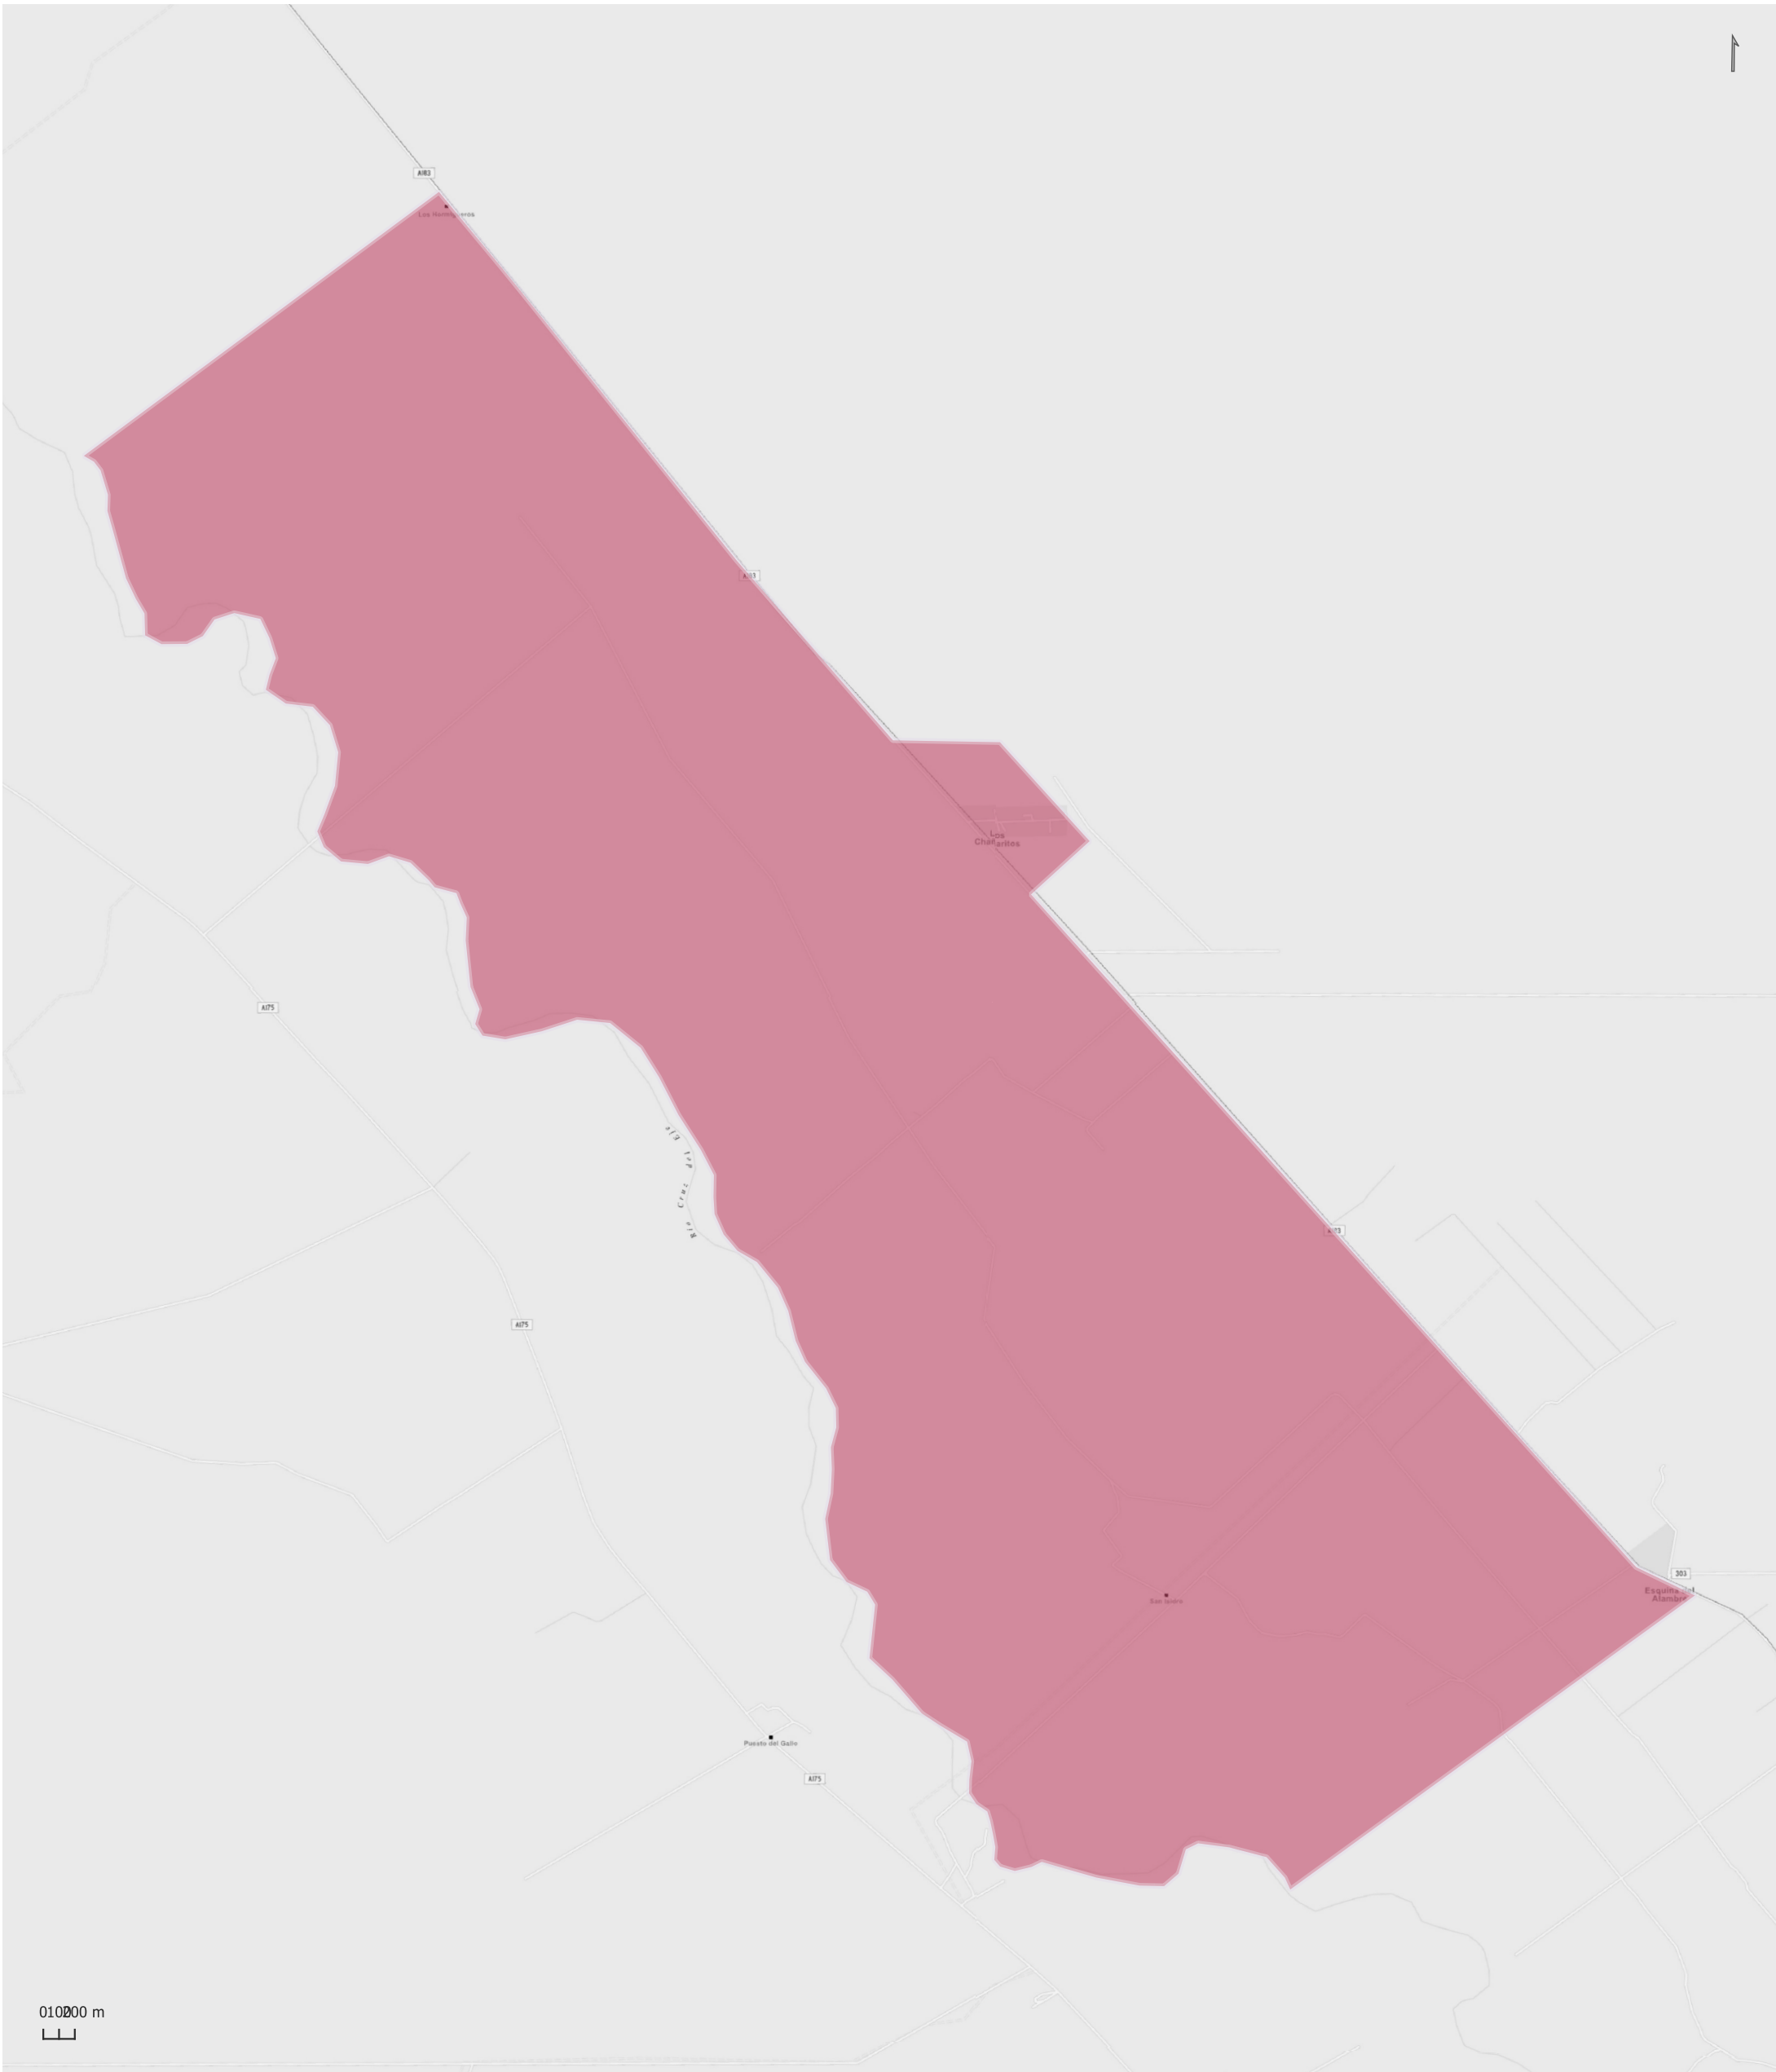

LOS CHAÑARITOS

Radios Municipales y Comunales - Censo de Población 2022

Elaboración: Dirección General de Estadística y Censos
Subdirección de Geoestadística
POSGAR 98 / Faja 4 - EPSG: 22174

Nota: Radios Municipales y Comunales que al momento del Censo de Población 2022 se encontraban aprobados por Ley y radios pretendidos consensuados entre Ministerio de Gobierno e Intendentes, digitalizados por la Dirección de Catastro de la Provincia de Córdoba.