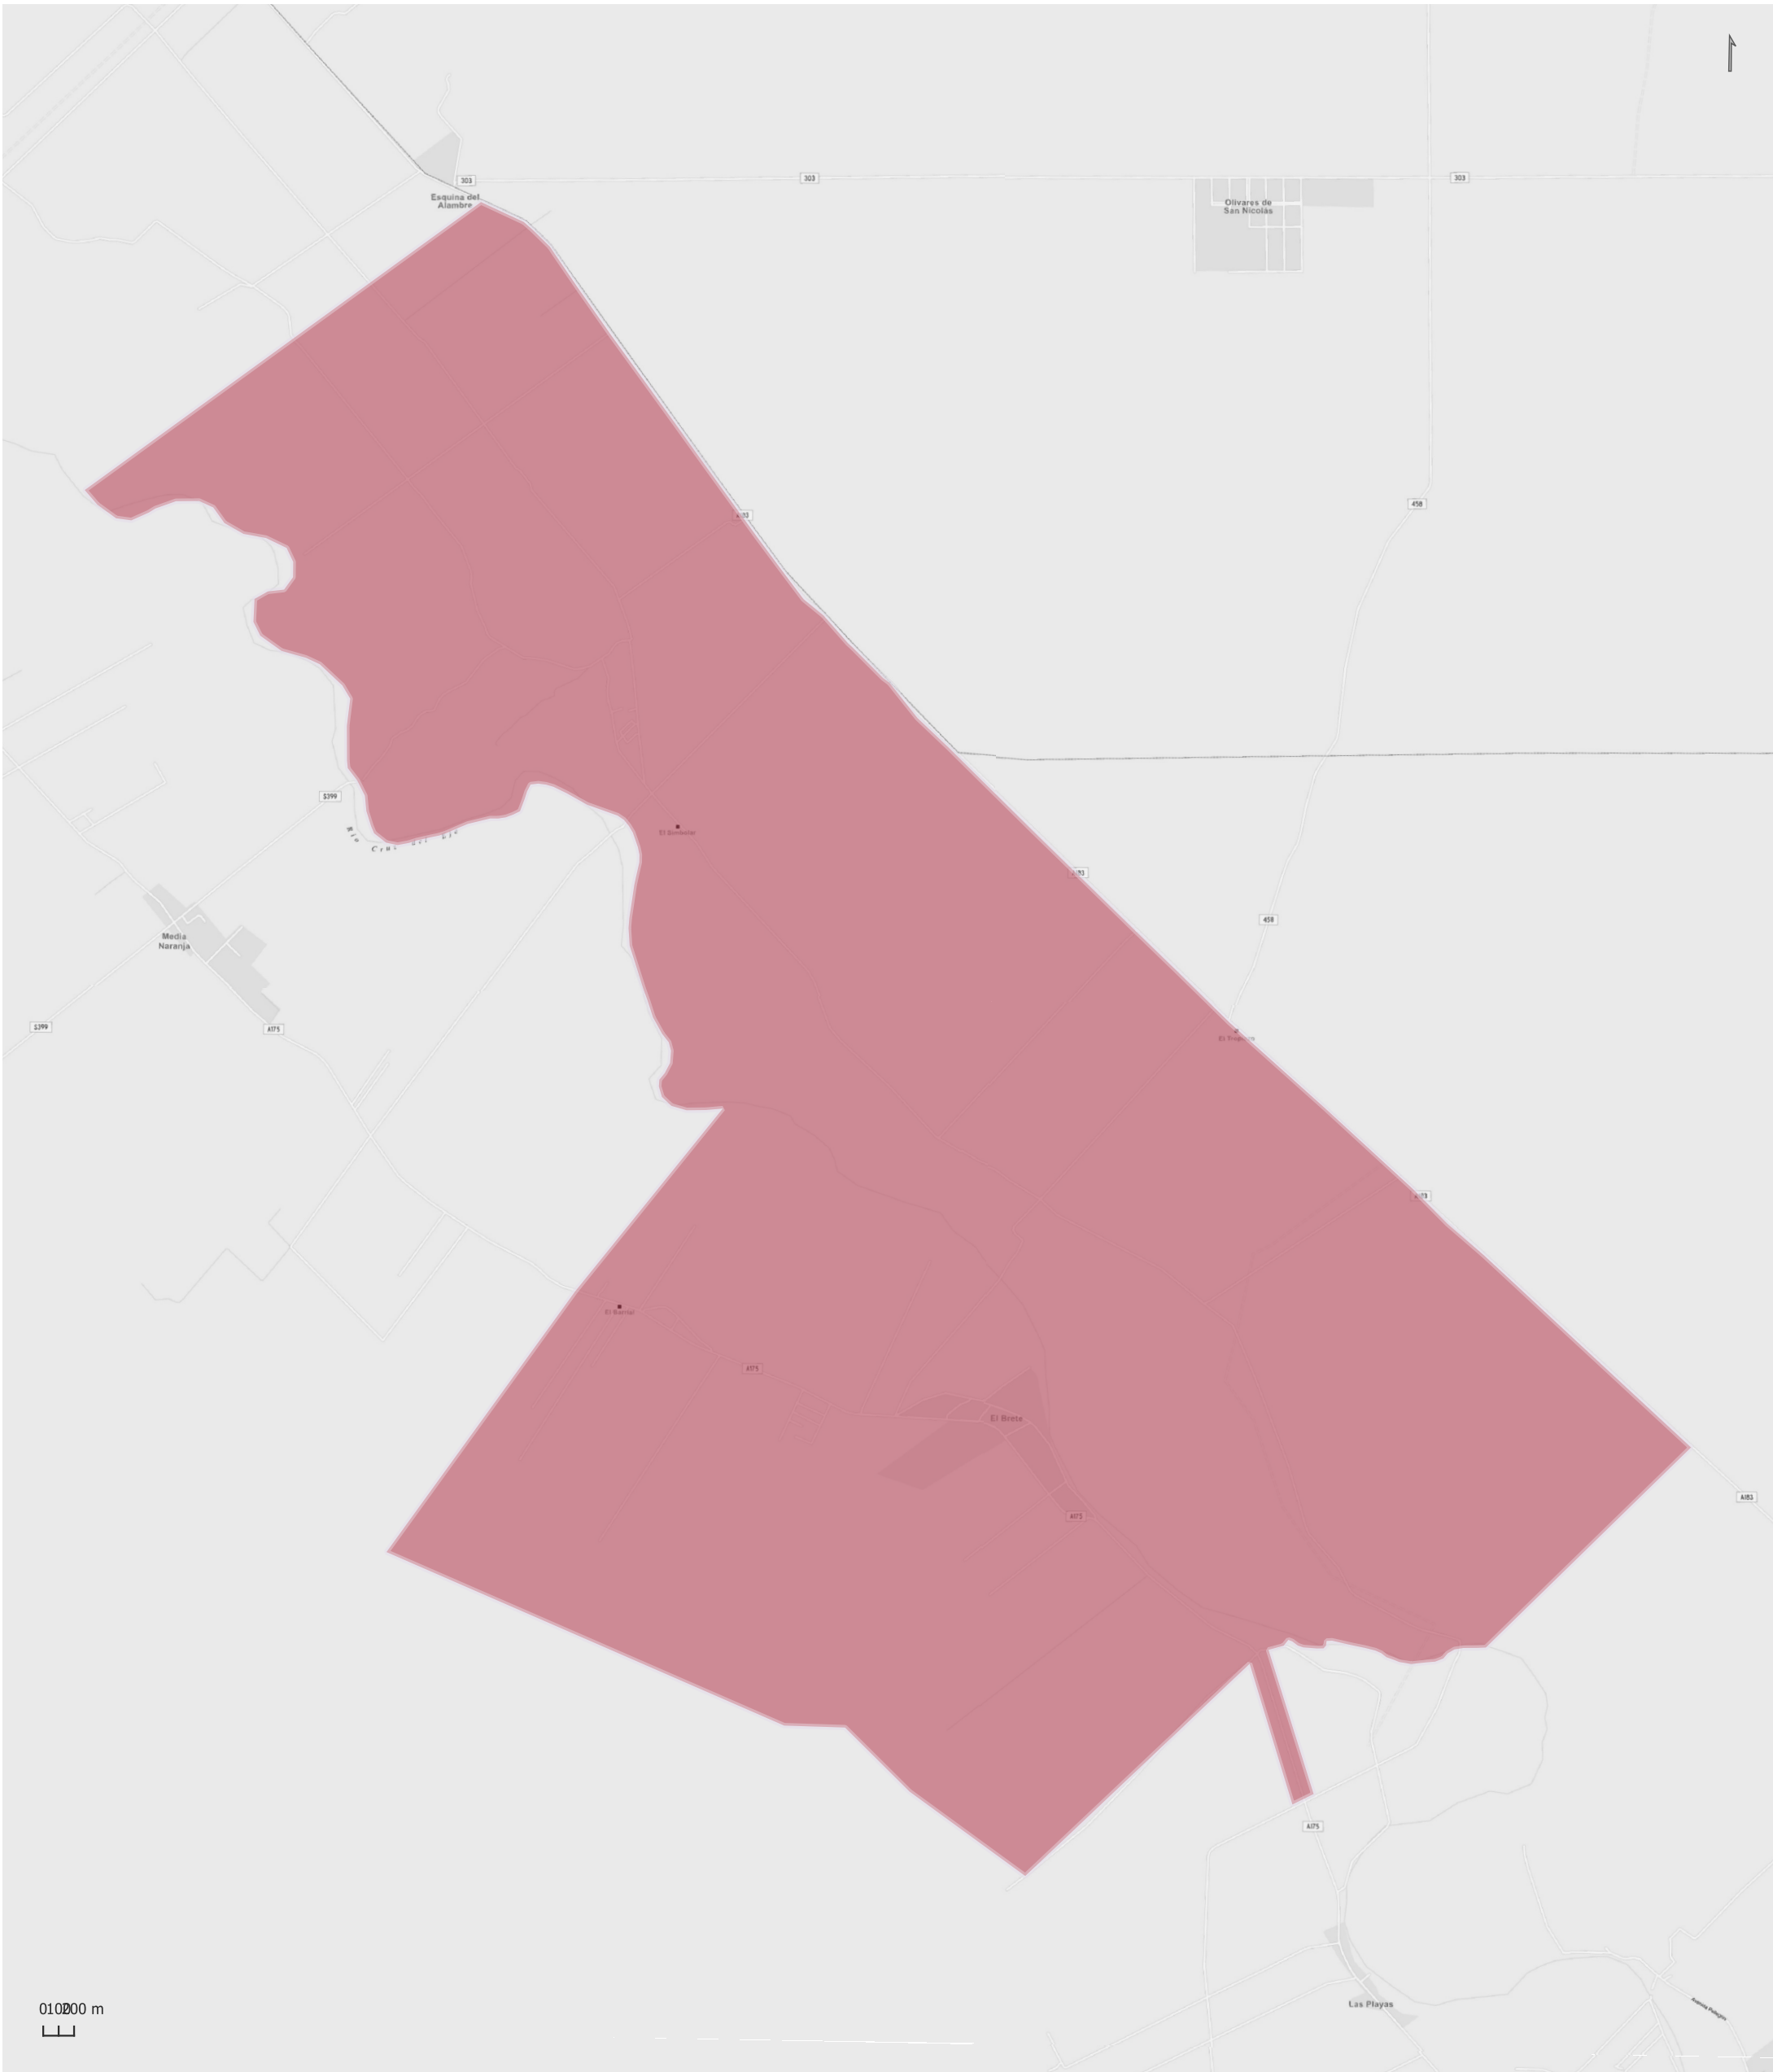

EL BRETE

Radios Municipales y Comunales - Censo de Población 2022

Elaboración: Dirección General de Estadística y Censos
Subdirección de Geoestadística
POSGAR 98 / Faja 4 - EPSG: 22174

Nota: Radios Municipales y Comunales que al momento del Censo de Población 2022 se encontraban aprobados por Ley y radios pretendidos consensuados entre Ministerio de Gobierno e Intendentes, digitalizados por la Dirección de Catastro de la Provincia de Córdoba.