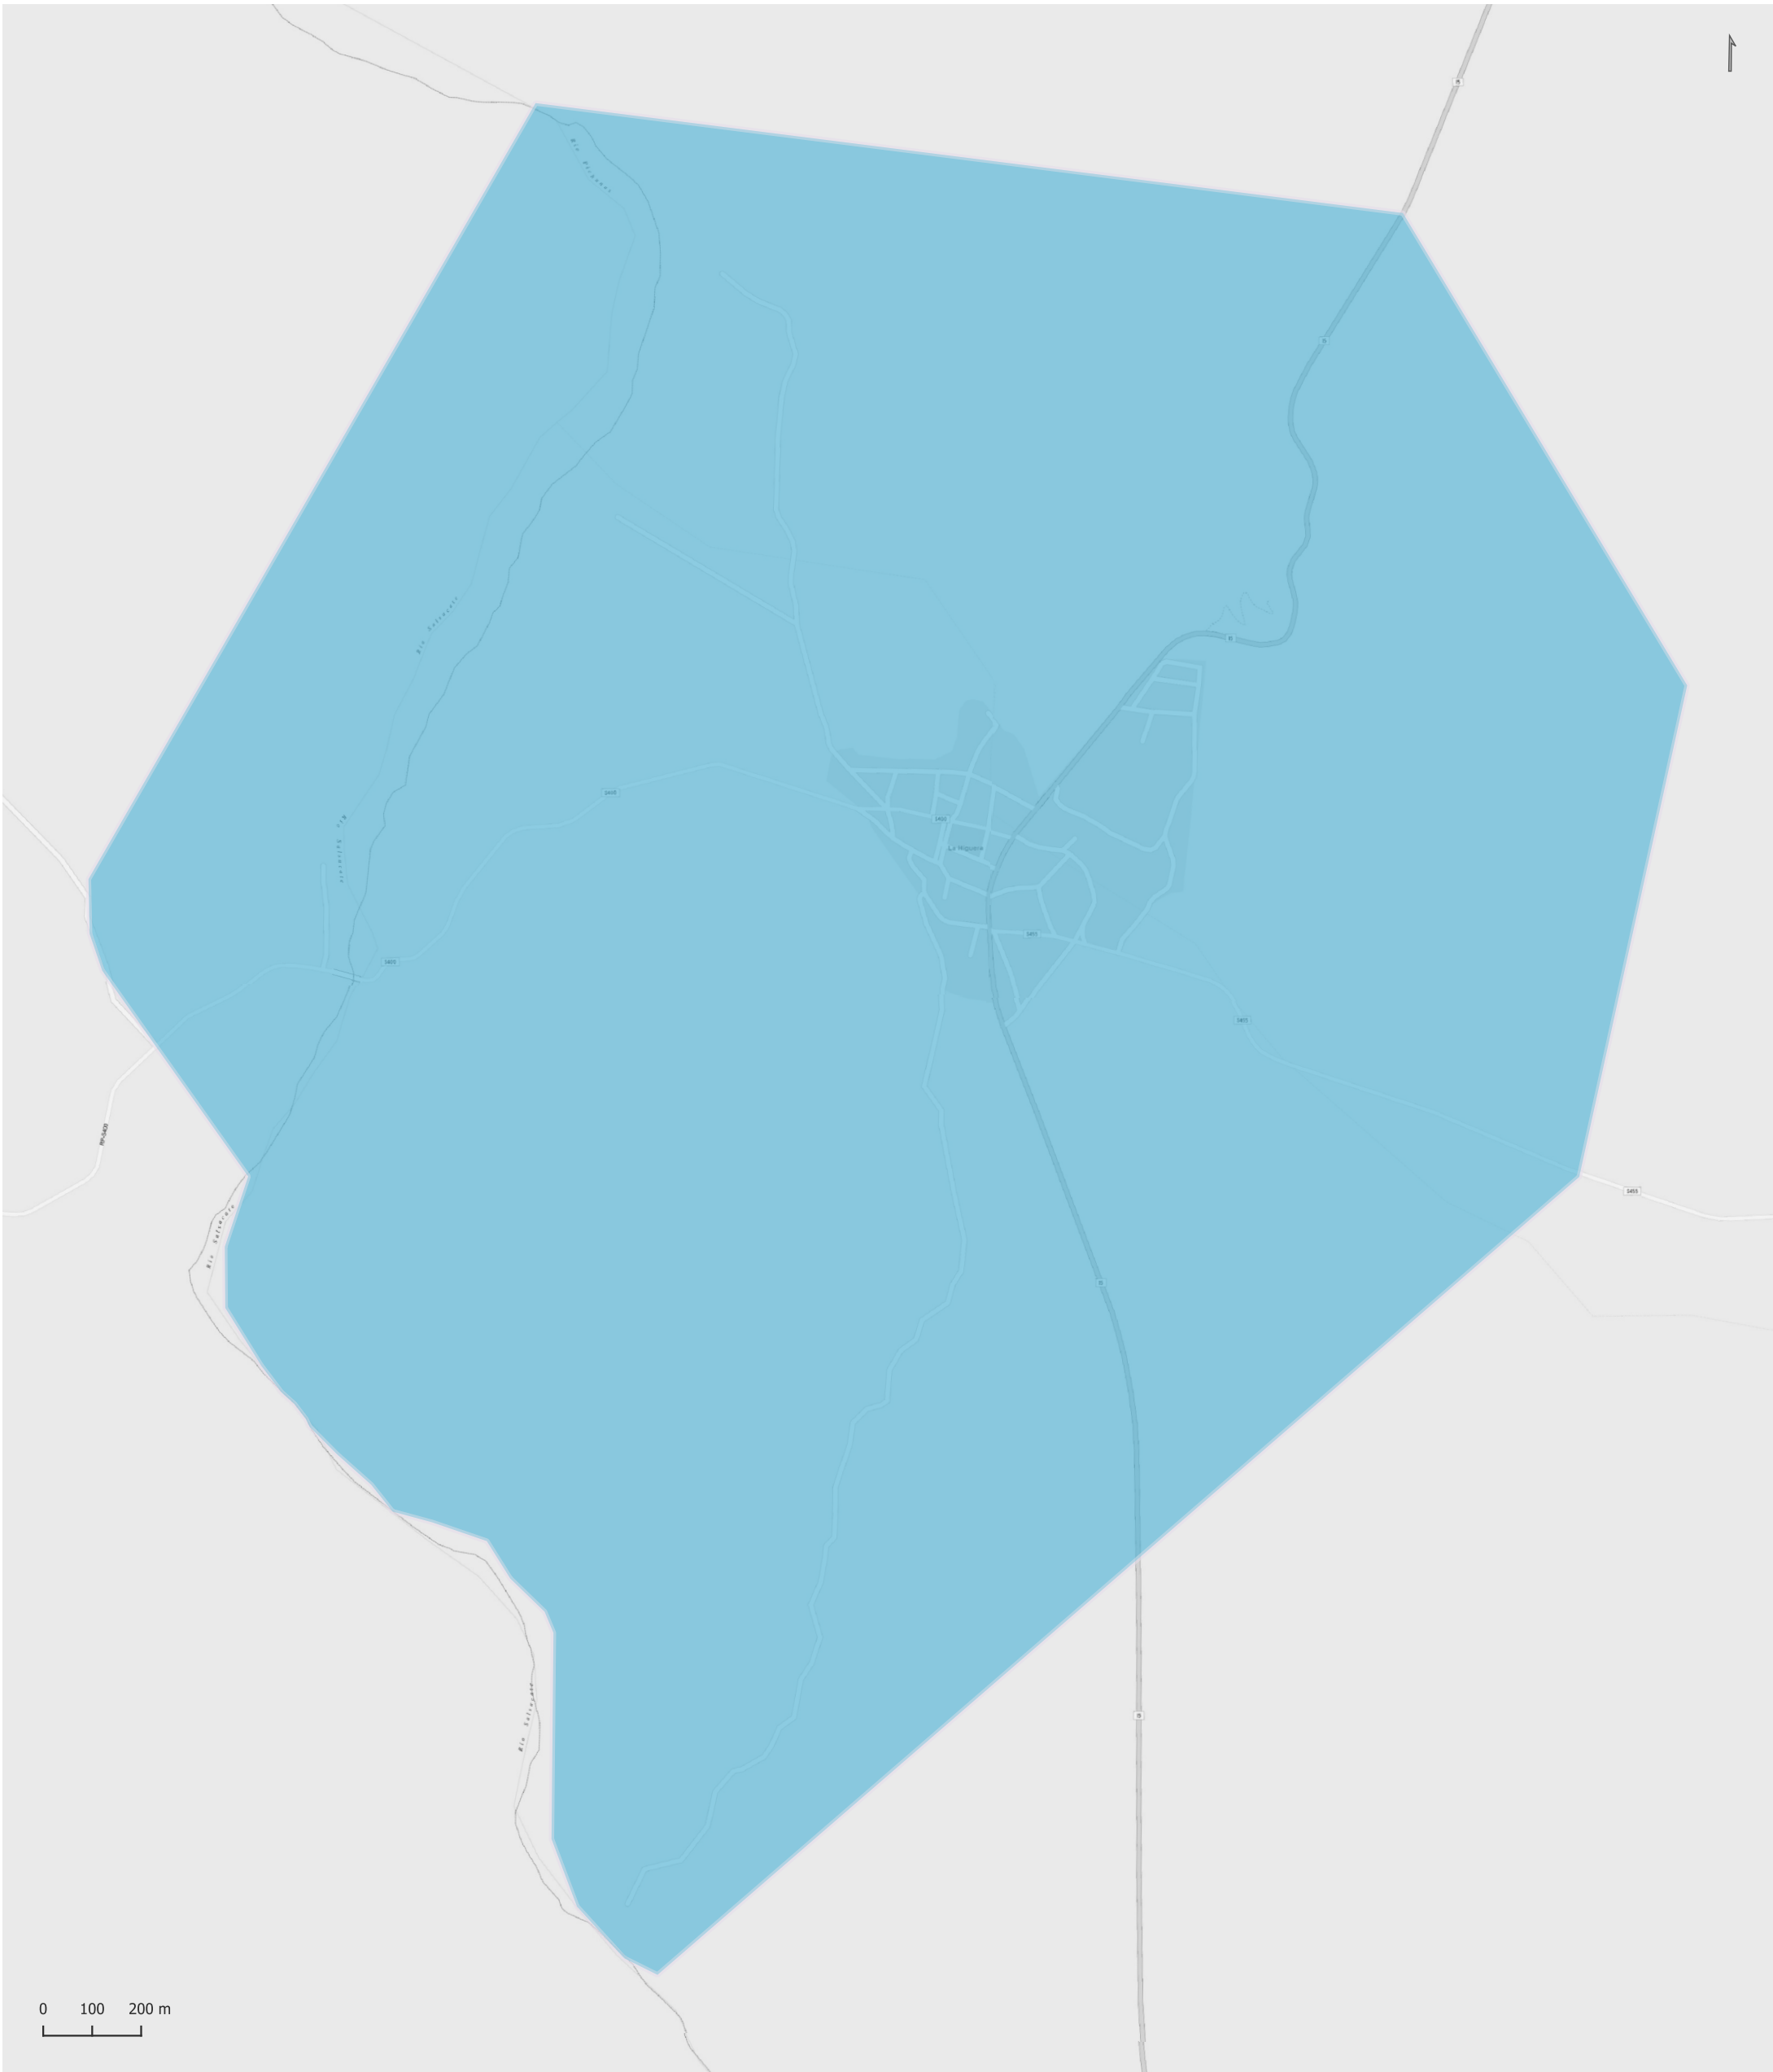

LA HIGUERA

Radios Municipales y Comunales - Censo de Población 2022

Elaboración: Dirección General de Estadística y Censos
Subdirección de Geoestadística
POSGAR 98 / Faja 4 - EPSG: 22174

Nota: Radios Municipales y Comunales que al momento del Censo de Población 2022 se encontraban aprobados por Ley y radios pretendidos consensuados entre Ministerio de Gobierno e Intendentes, digitalizados por la Dirección de Catastro de la Provincia de Córdoba.