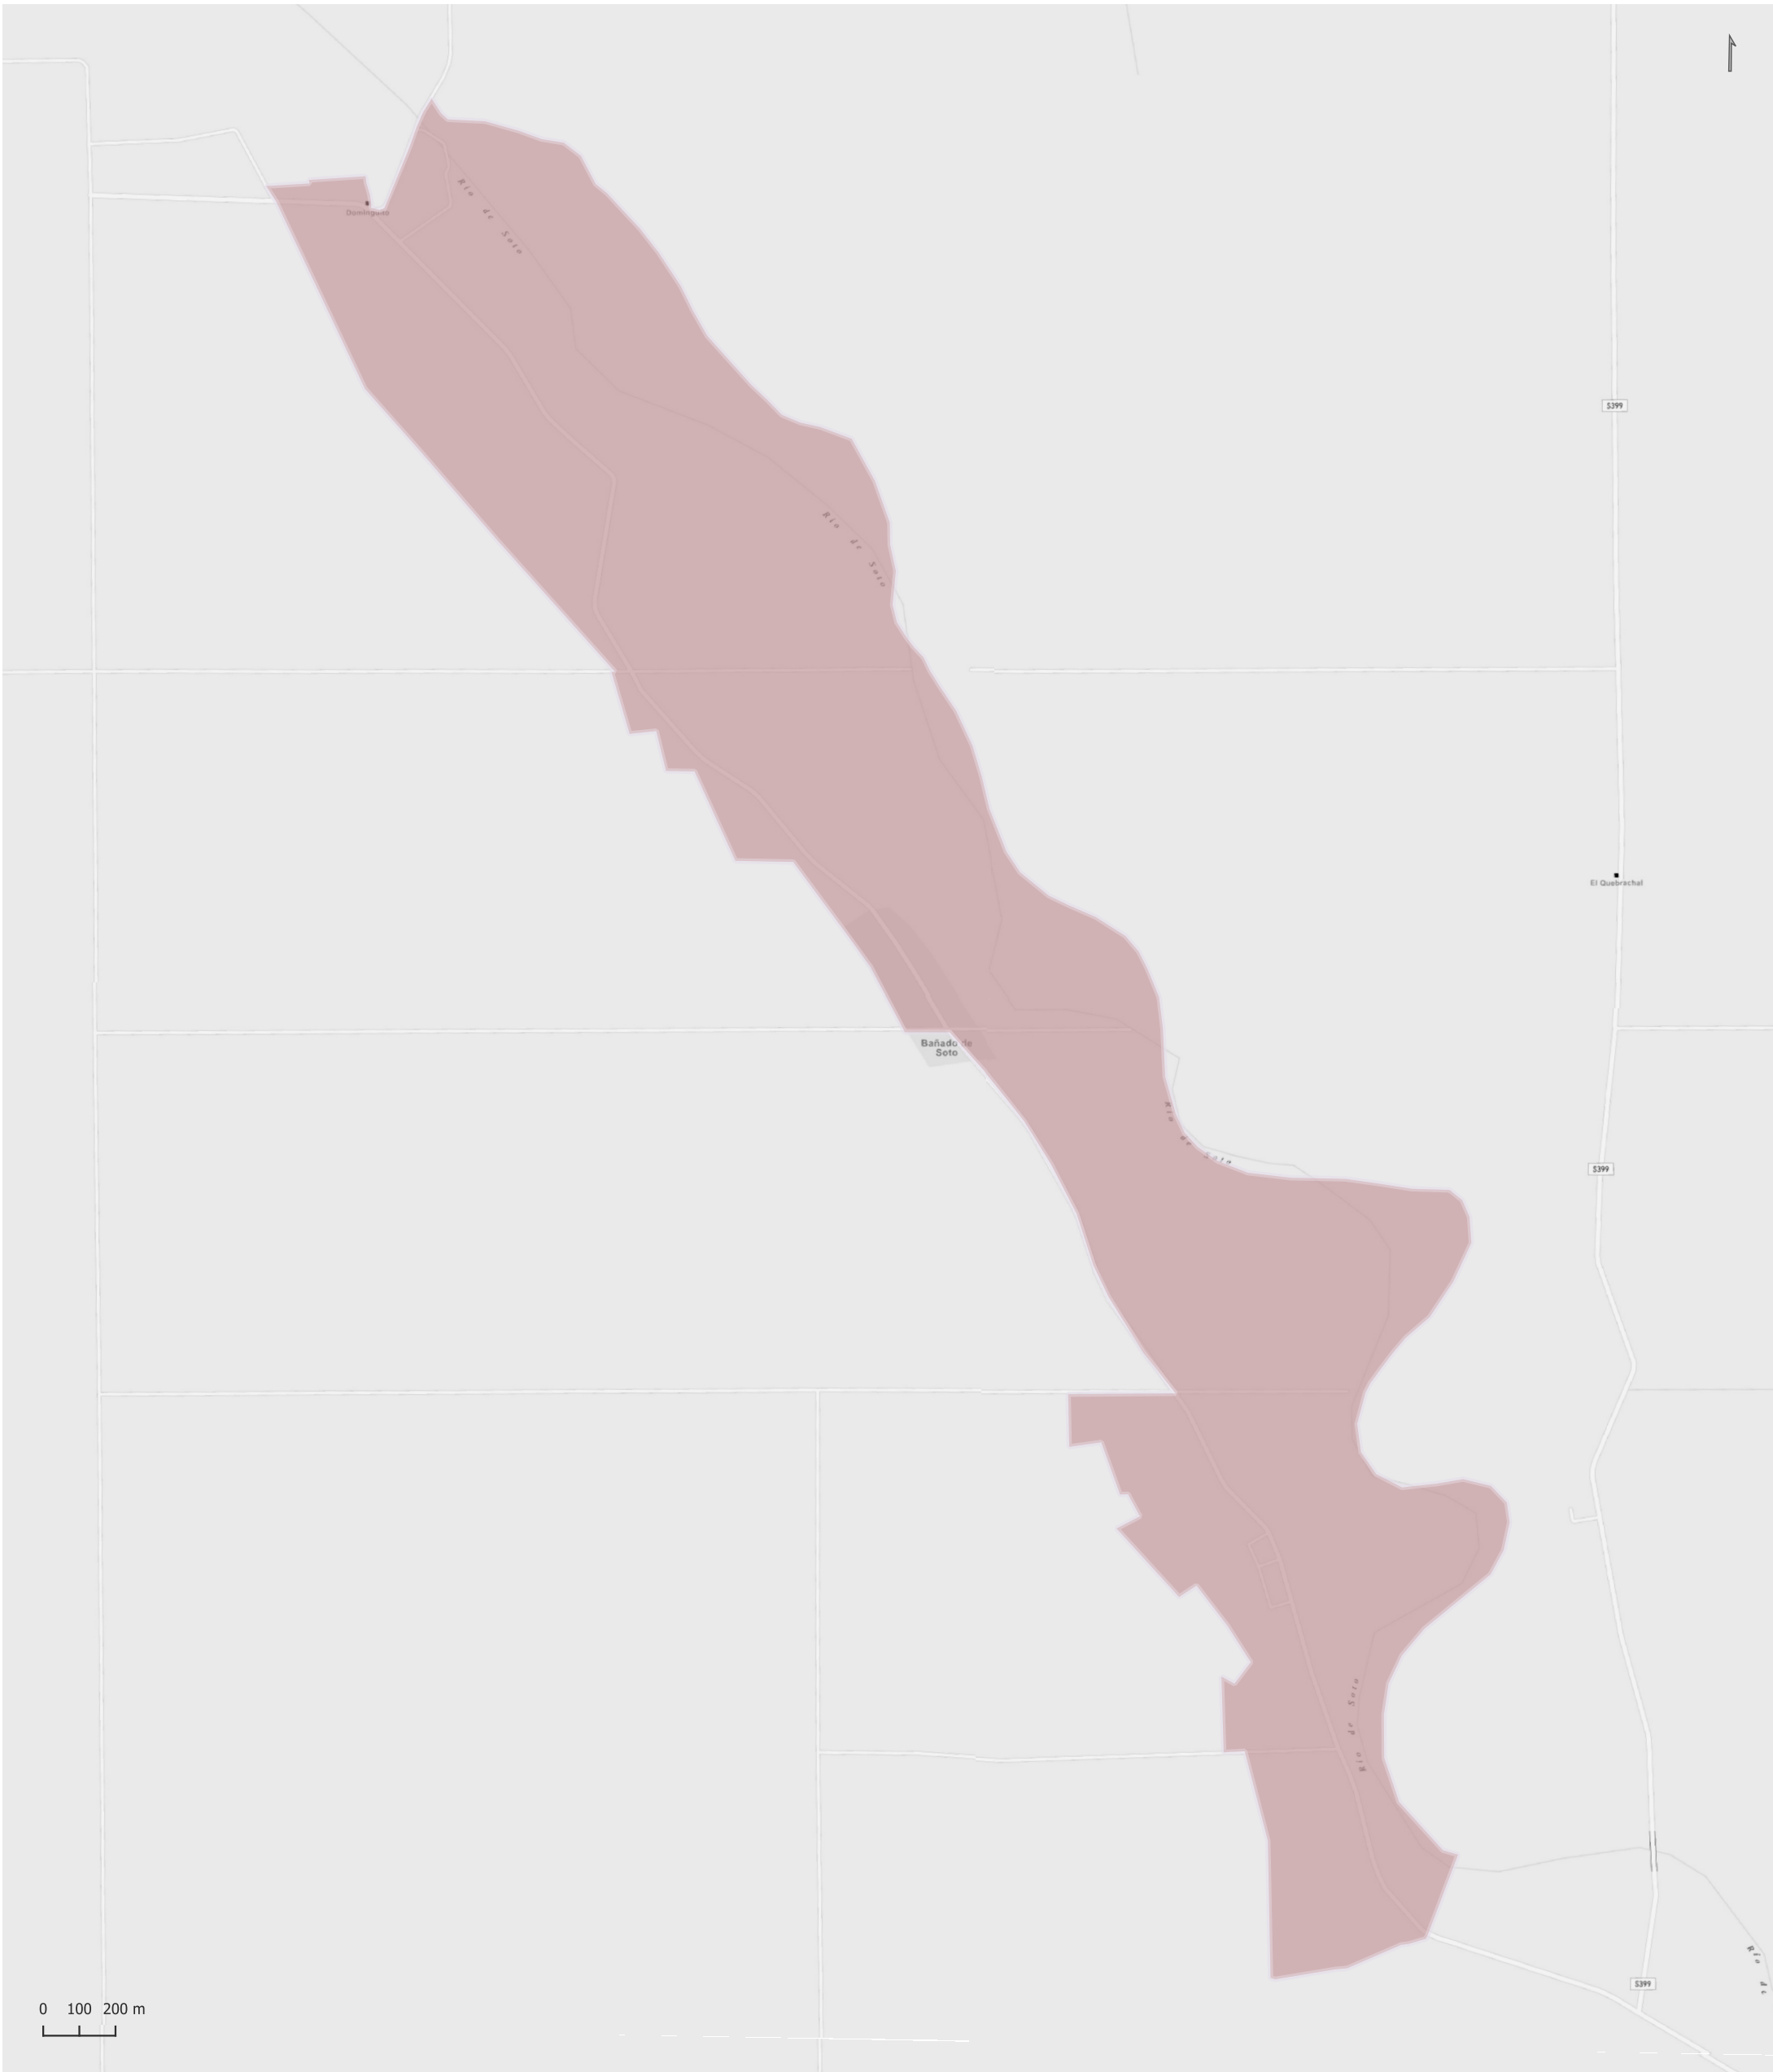

BAÑADO DE SOTO

Radios Municipales y Comunales - Censo de Población 2022

Elaboración: Dirección General de Estadística y Censos
Subdirección de Geoestadística
POSGAR 98 / Faja 4 - EPSG: 22174

Nota: Radios Municipales y Comunales que al momento del Censo de Población 2022 se encontraban aprobados por Ley y radios pretendidos consensuados entre Ministerio de Gobierno e Intendentes, digitalizados por la Dirección de Catastro de la Provincia de Córdoba.