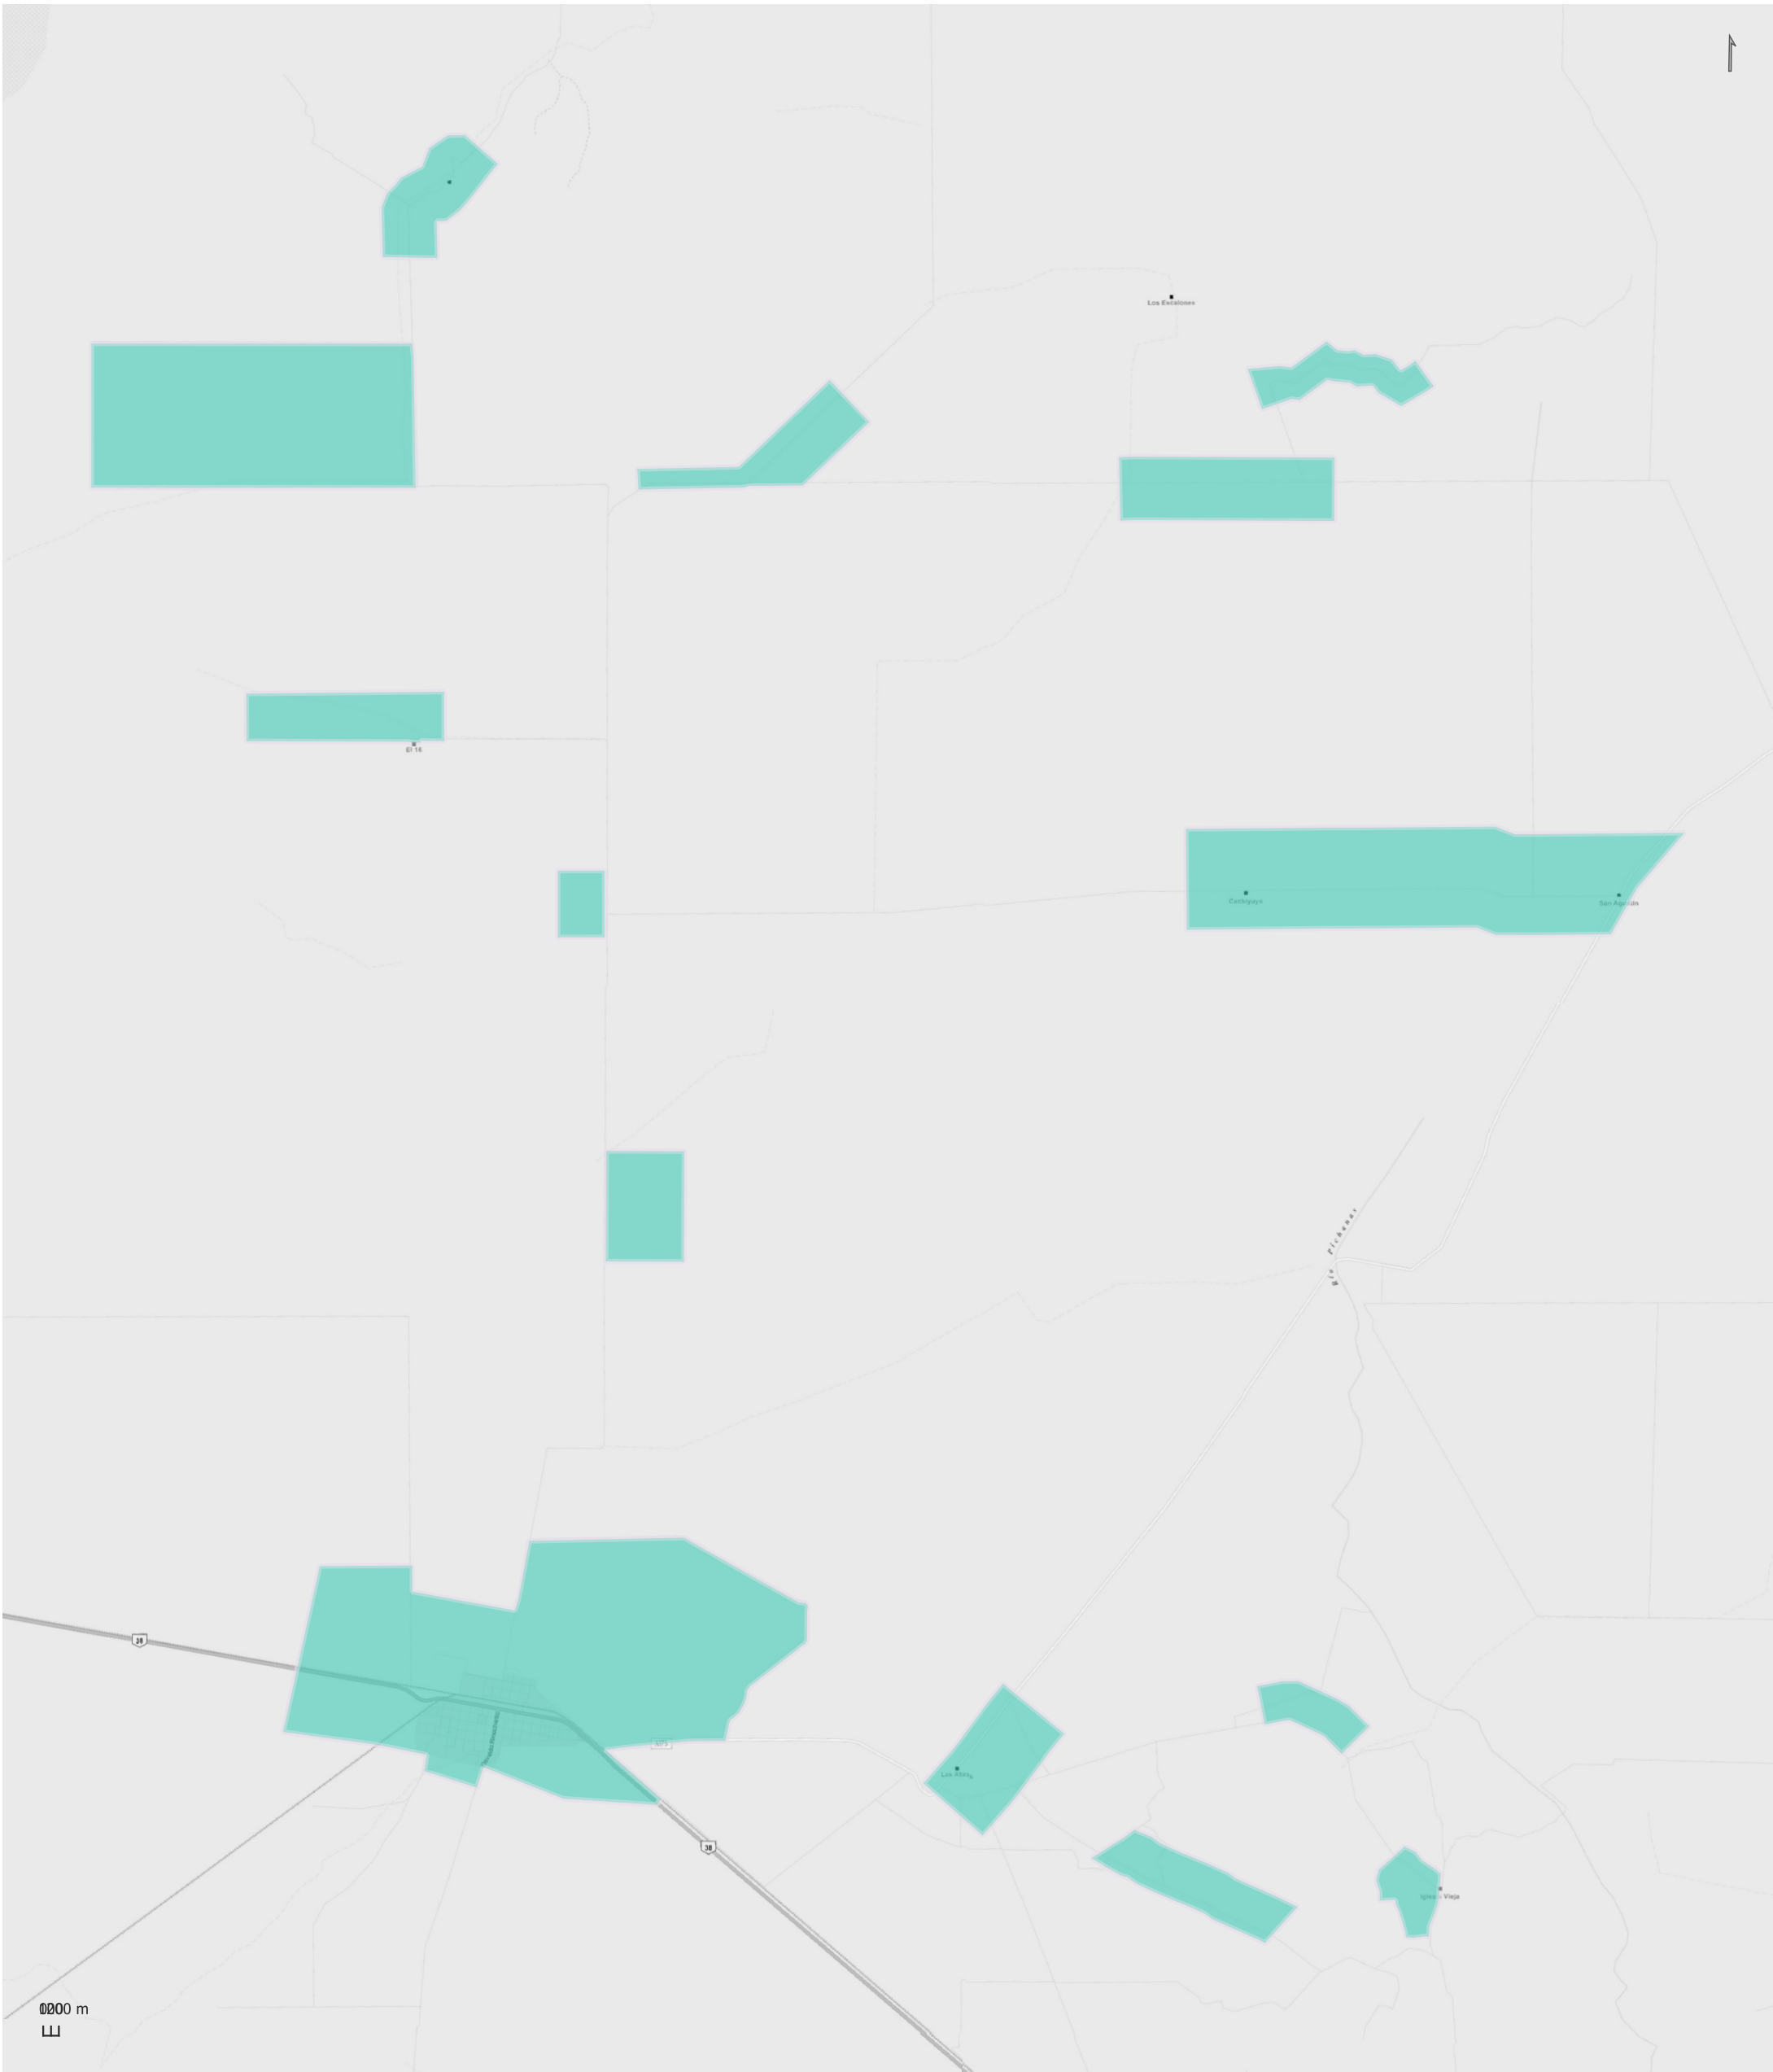

SERREZUELA

Radios Municipales y Comunales - Censo de Población 2022

Elaboración: Dirección General de Estadística y Censos
Subdirección de Geoestadística
POSGAR 98 / Faja 4 - EPSG: 22174

Nota: Radios Municipales y Comunales que al momento del Censo de Población 2022 se encontraban aprobados por Ley y radios pretendidos consensuados entre Ministerio de Gobierno e Intendentes, digitalizados por la Dirección de Catastro de la Provincia de Córdoba.