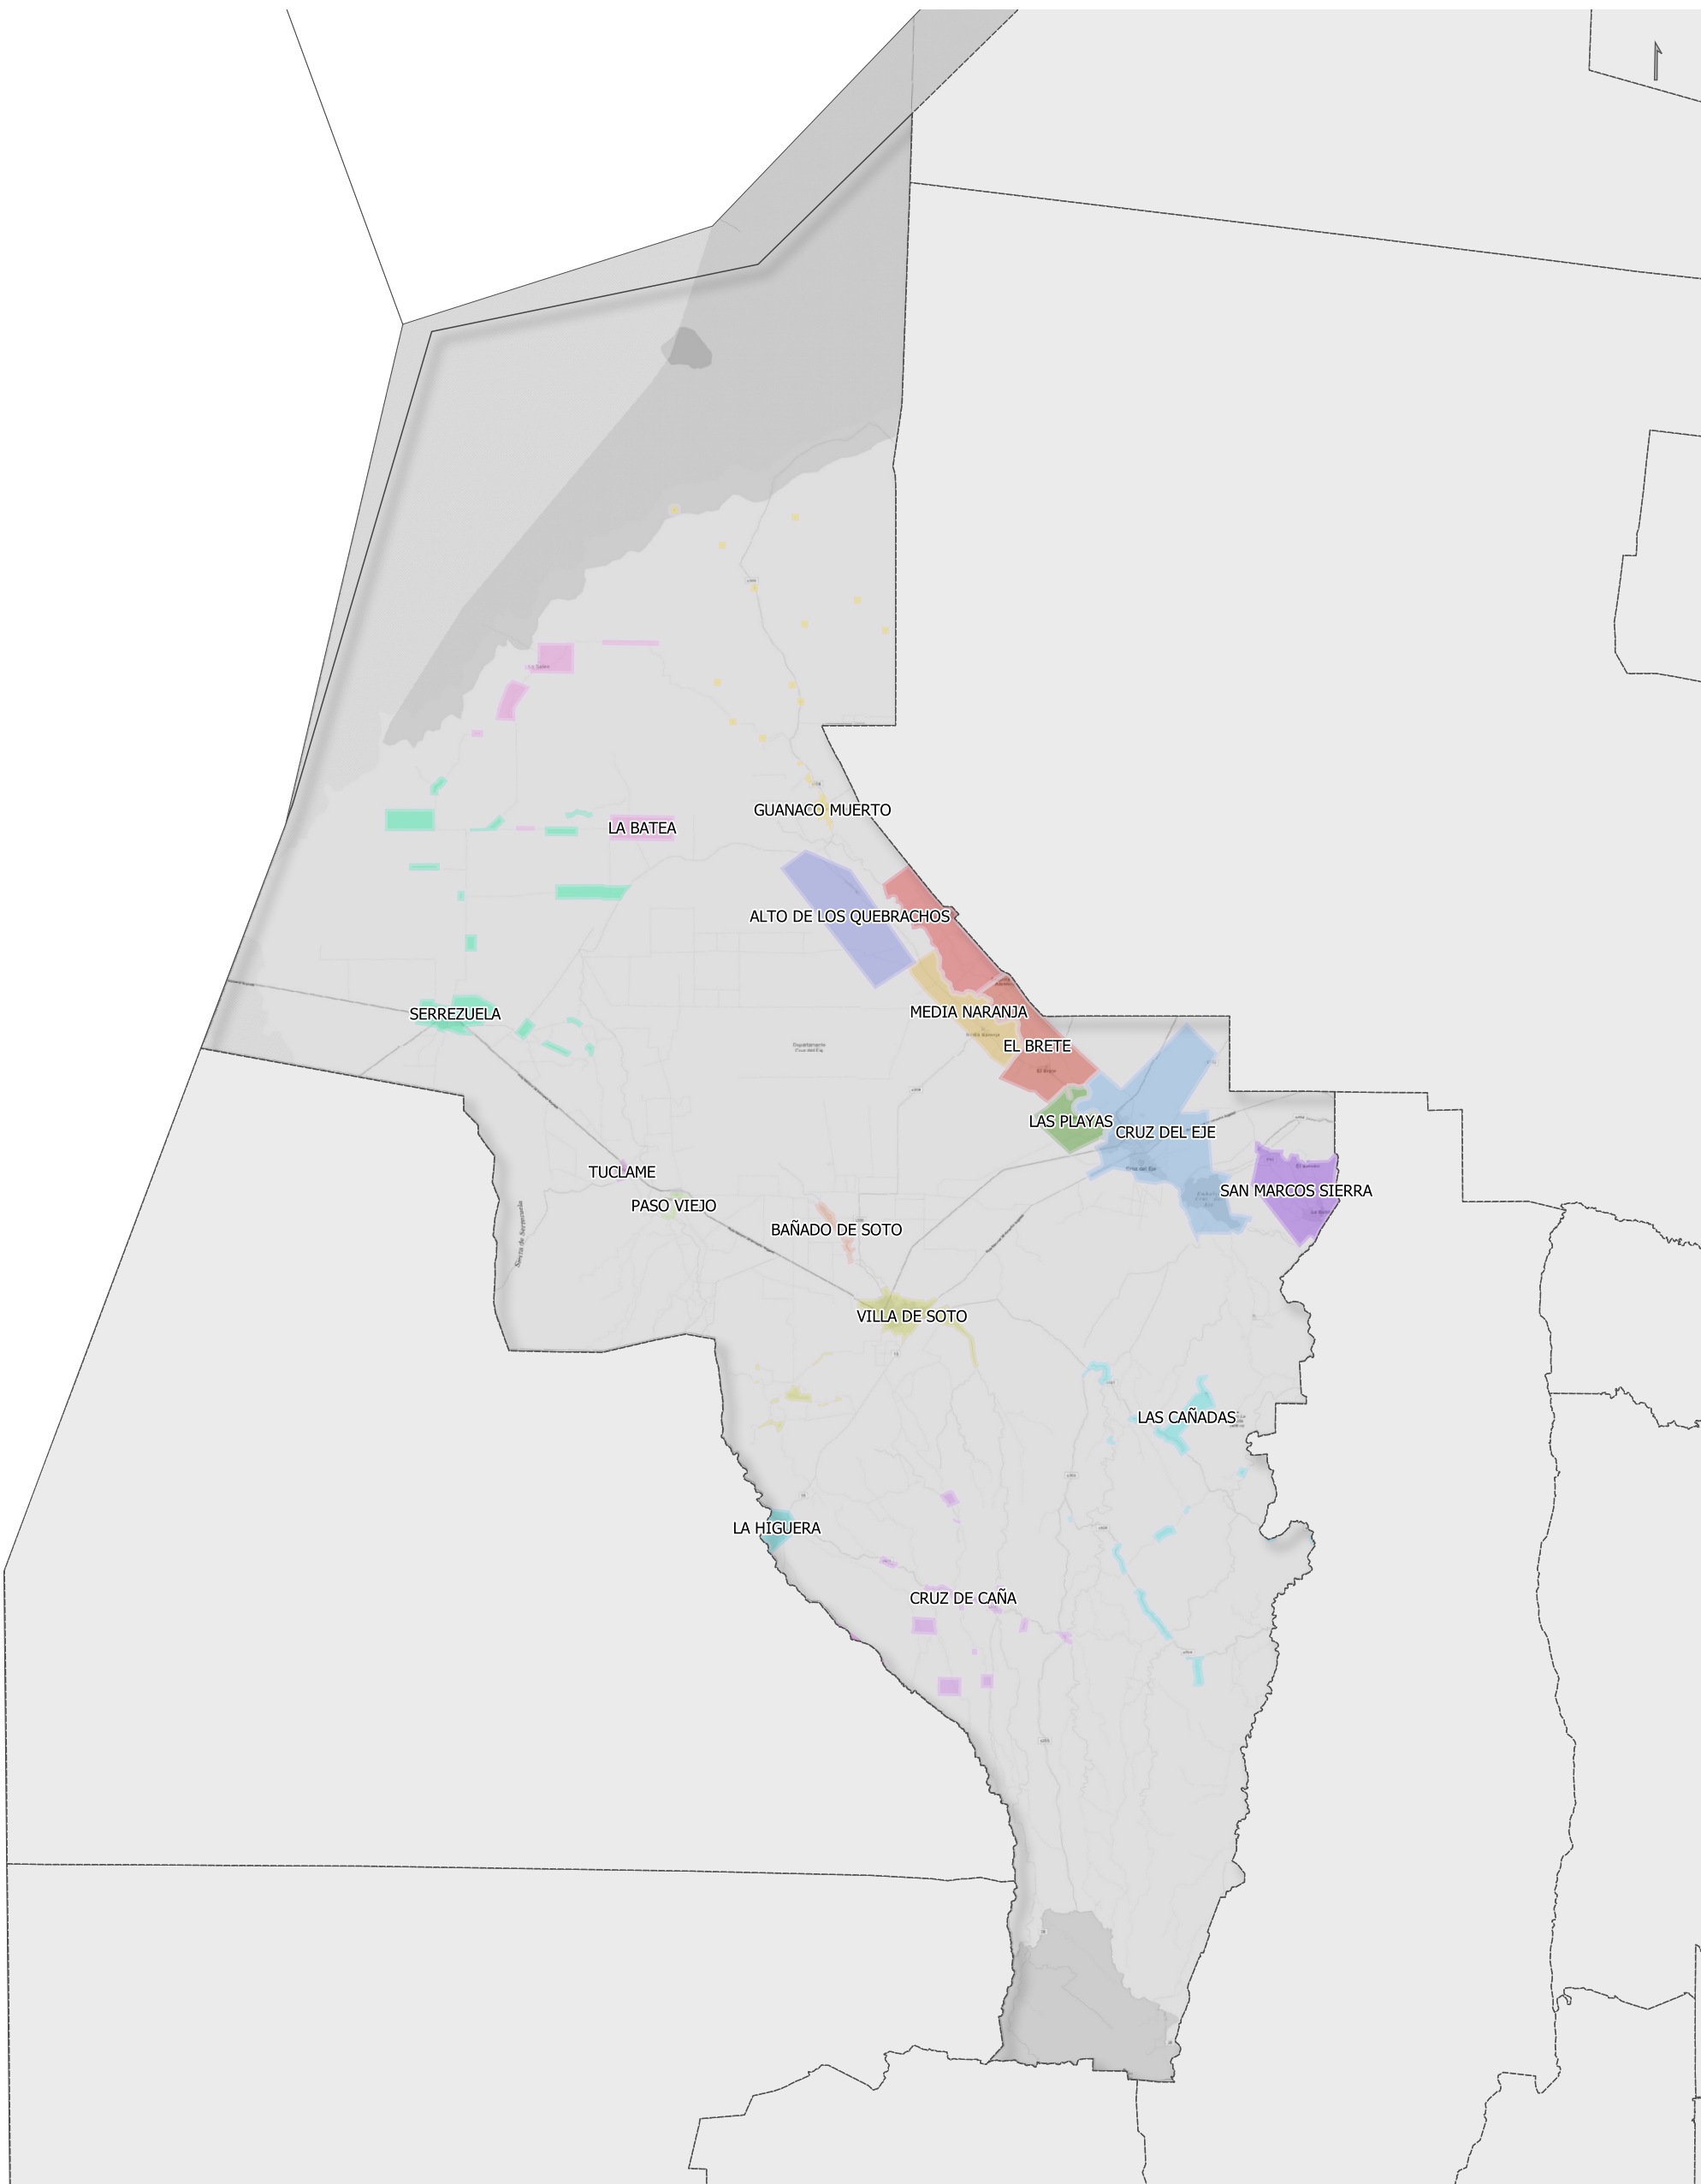

028 CRUZ DEL EJE

0 3 6 km

Radios Municipales y Comunales - Censo de Población 2022

Elaboración: Dirección General de Estadística y Censos
Subdirección de Geoestadística
POSGAR 98 / Faja 4 - EPSG: 22174

Nota: Radios Municipales y Comunales que al momento del Censo de Población 2022 se encontraban aprobados por Ley y radios pretendidos consensuados entre Ministerio de Gobierno e Intendentes, digitalizados por la Dirección de Catastro de la Provincia de Córdoba.