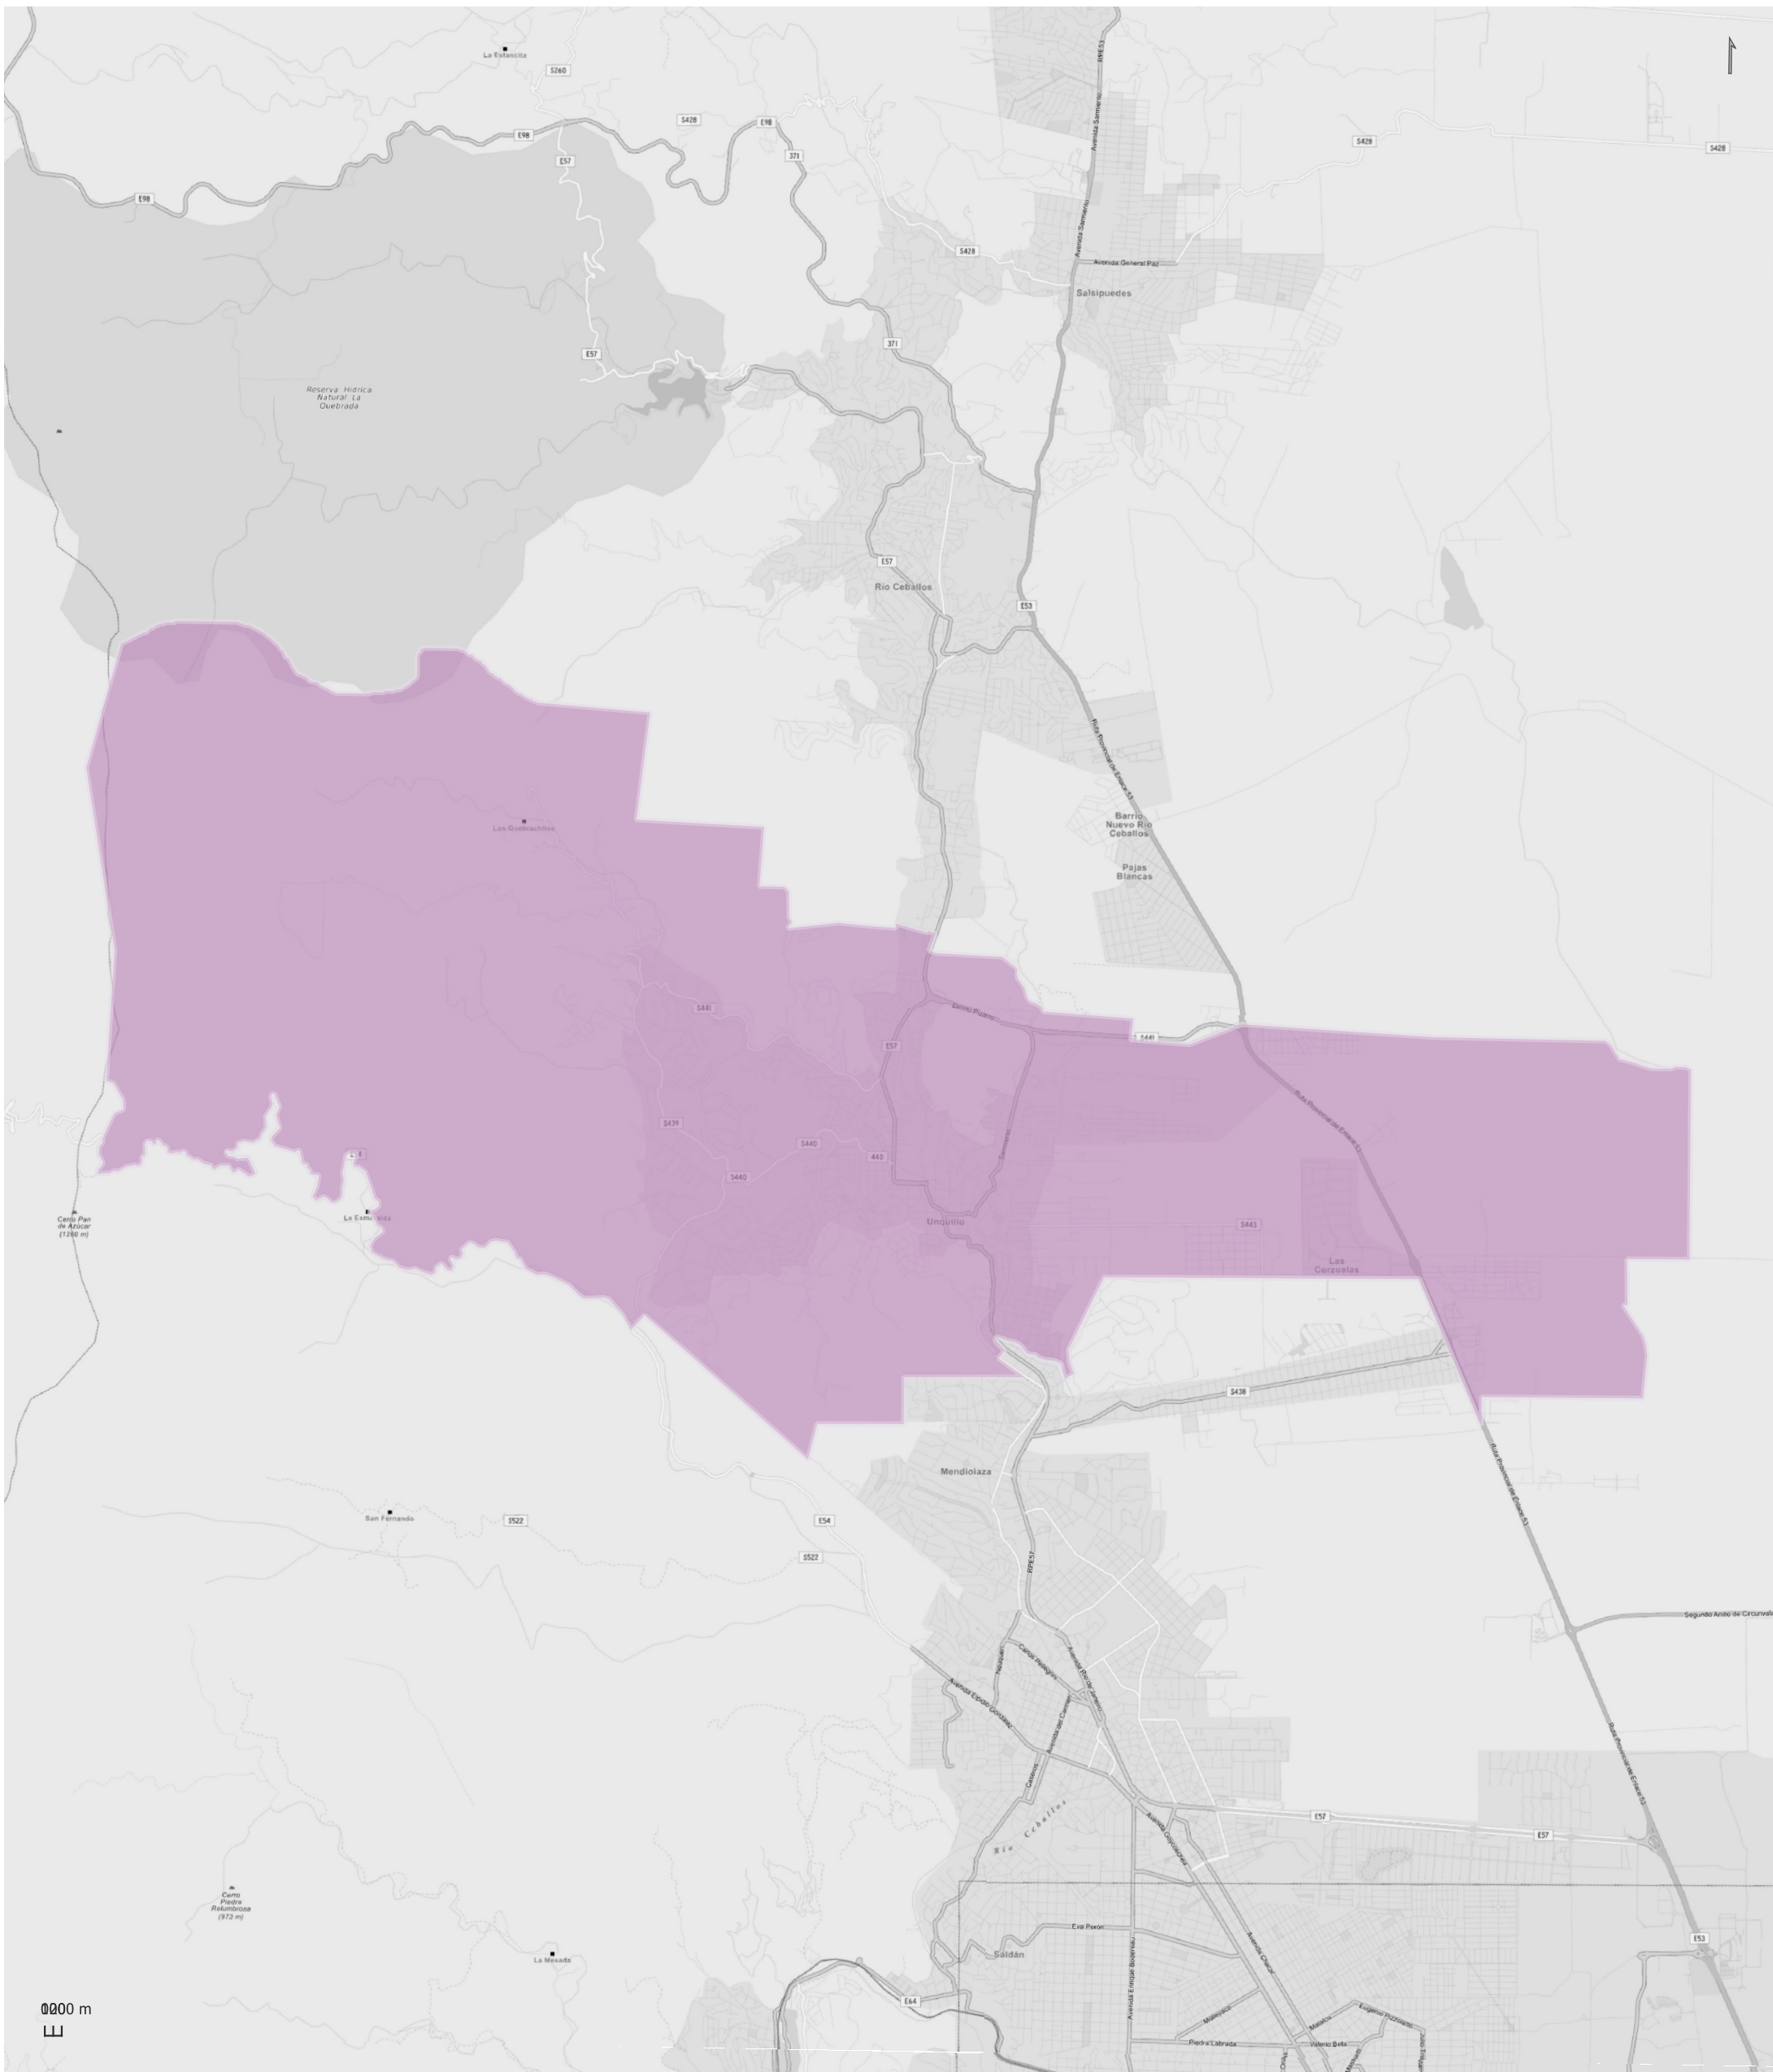

UNQUILLO

Radios Municipales y Comunales - Censo de Población 2022

Elaboración: Dirección General de Estadística y Censos
Subdirección de Geoestadística
POSGAR 98 / Faja 4 - EPSG: 22174

Nota: Radios Municipales y Comunales que al momento del Censo de Población 2022 se encontraban aprobados por Ley y radios pretendidos consensuados entre Ministerio de Gobierno e Intendentes, digitalizados por la Dirección de Catastro de la Provincia de Córdoba.