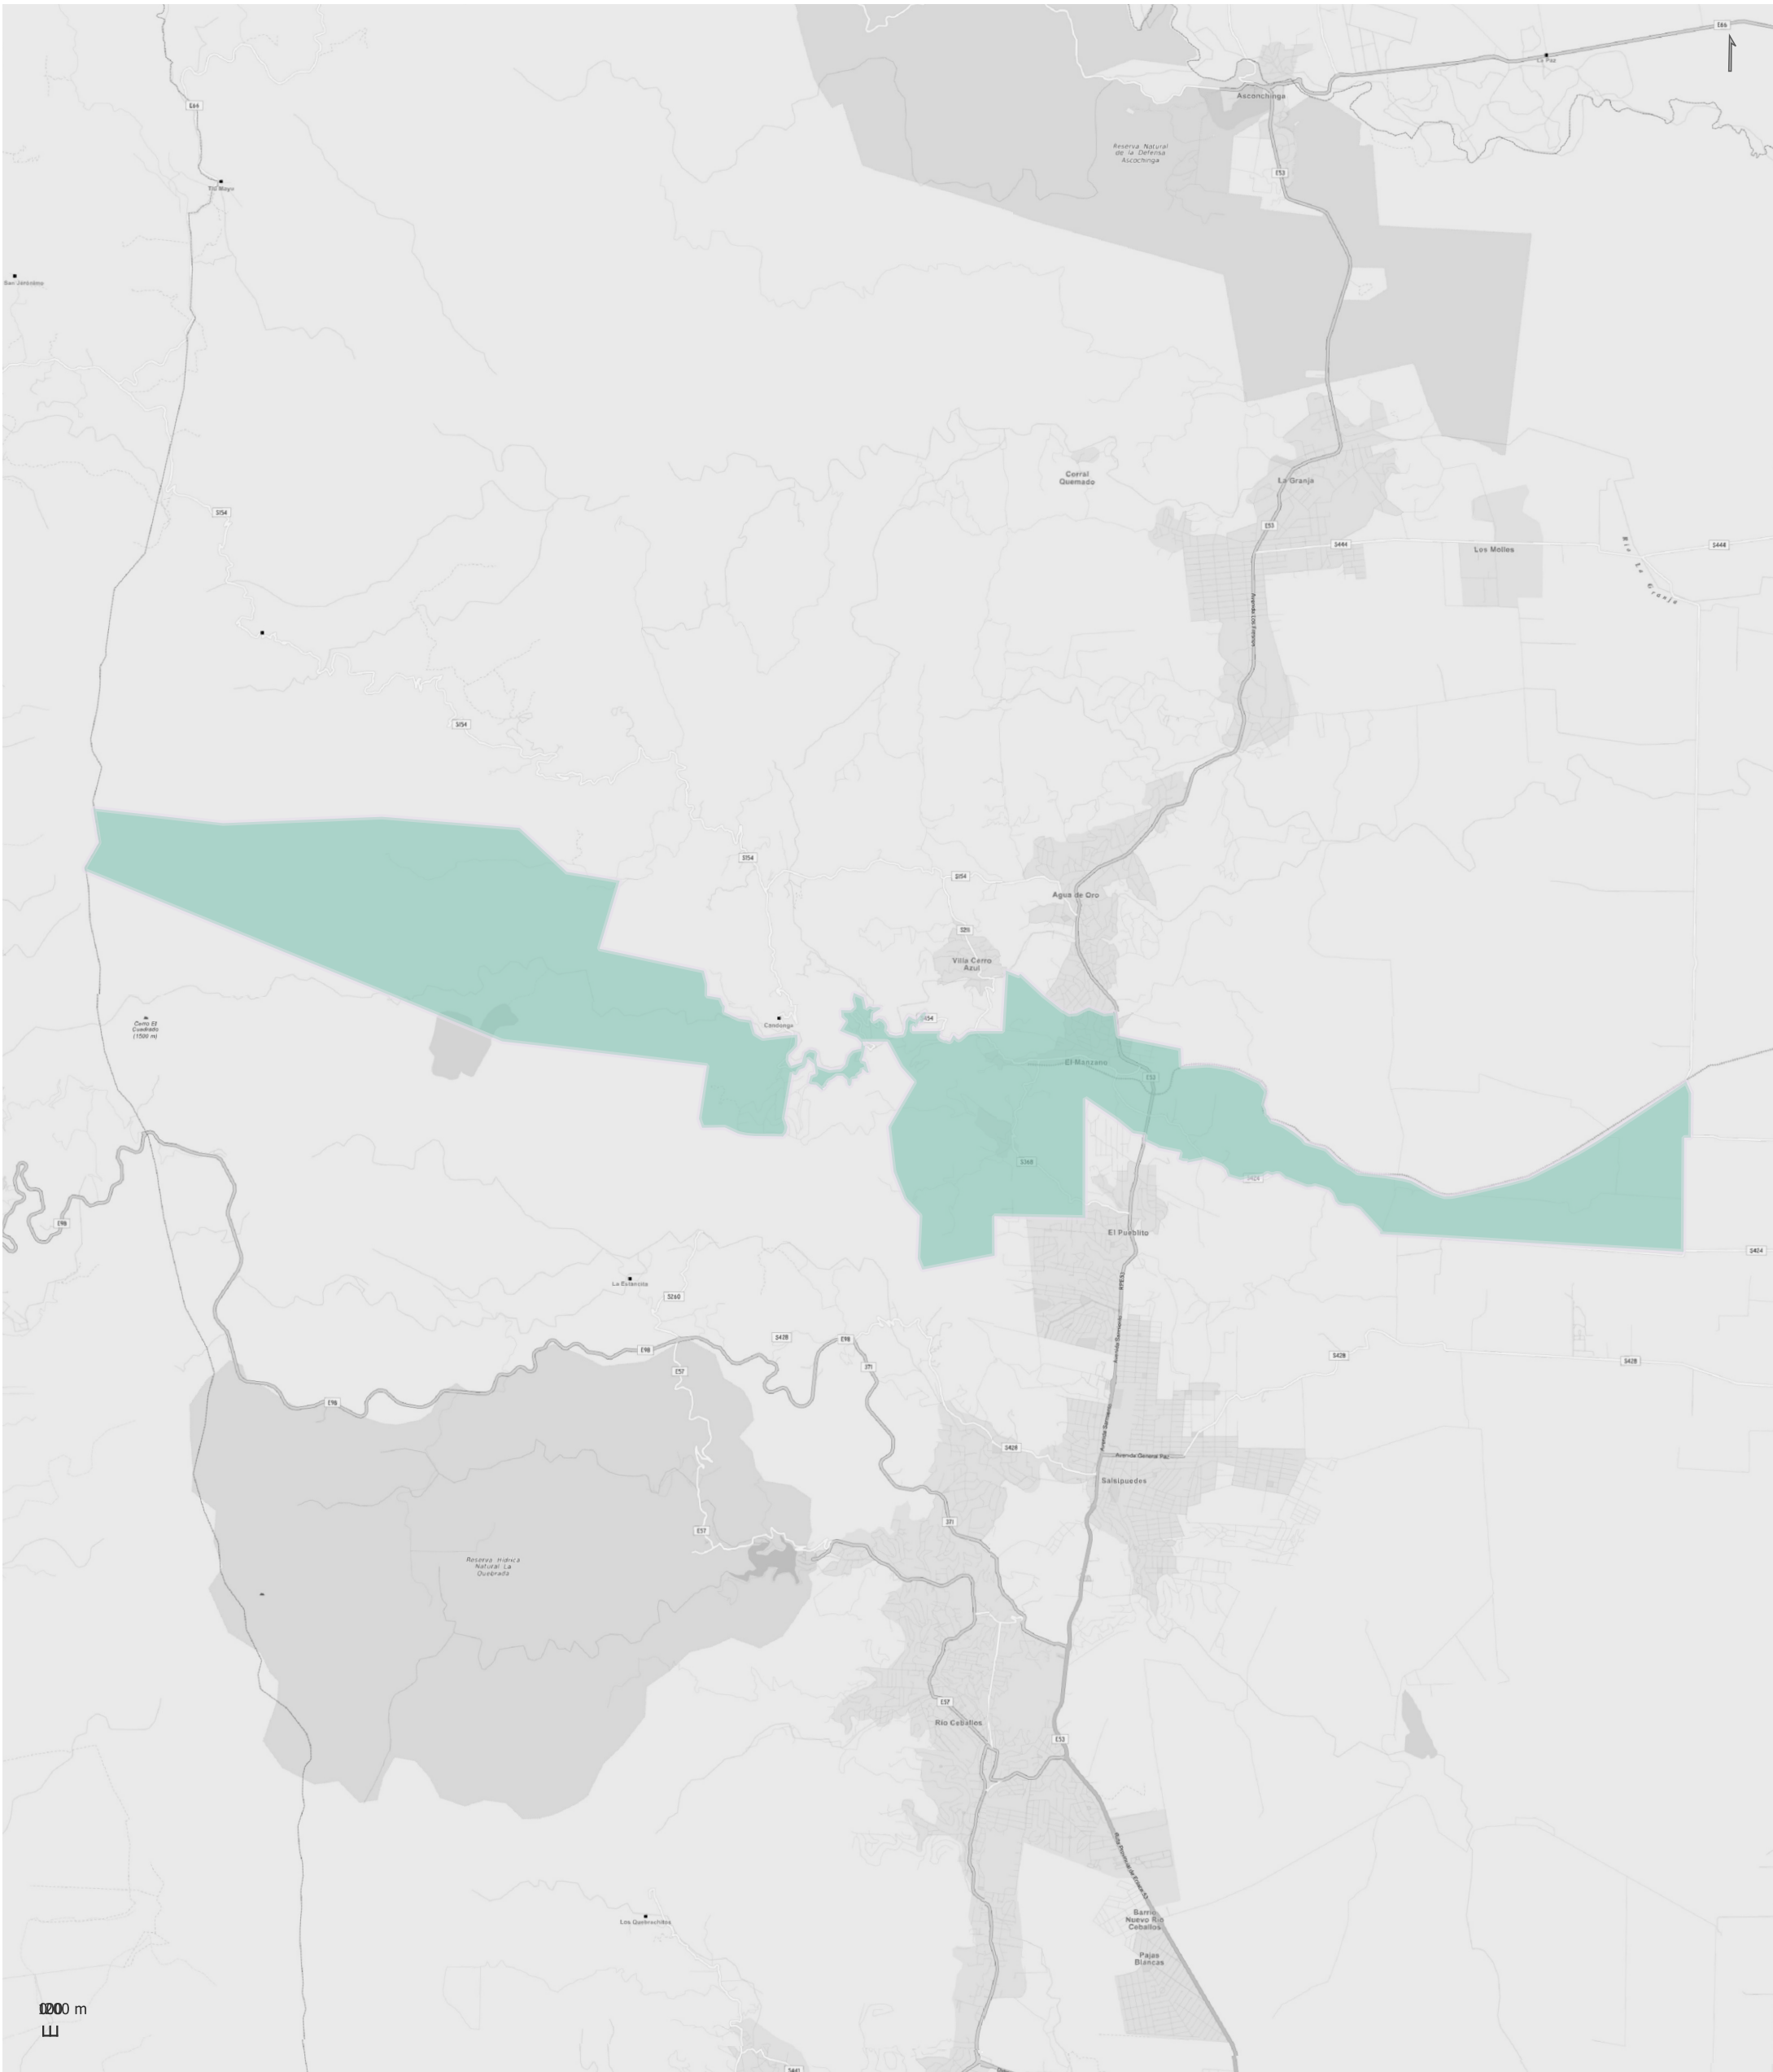

EL MANZANO

Radios Municipales y Comunales - Censo de Población 2022

Elaboración: Dirección General de Estadística y Censos
Subdirección de Geoestadística
POSGAR 98 / Faja 4 - EPSG: 22174

Nota: Radios Municipales y Comunales que al momento del Censo de Población 2022 se encontraban aprobados por Ley y radios pretendidos consensuados entre Ministerio de Gobierno e Intendentes, digitalizados por la Dirección de Catastro de la Provincia de Córdoba.