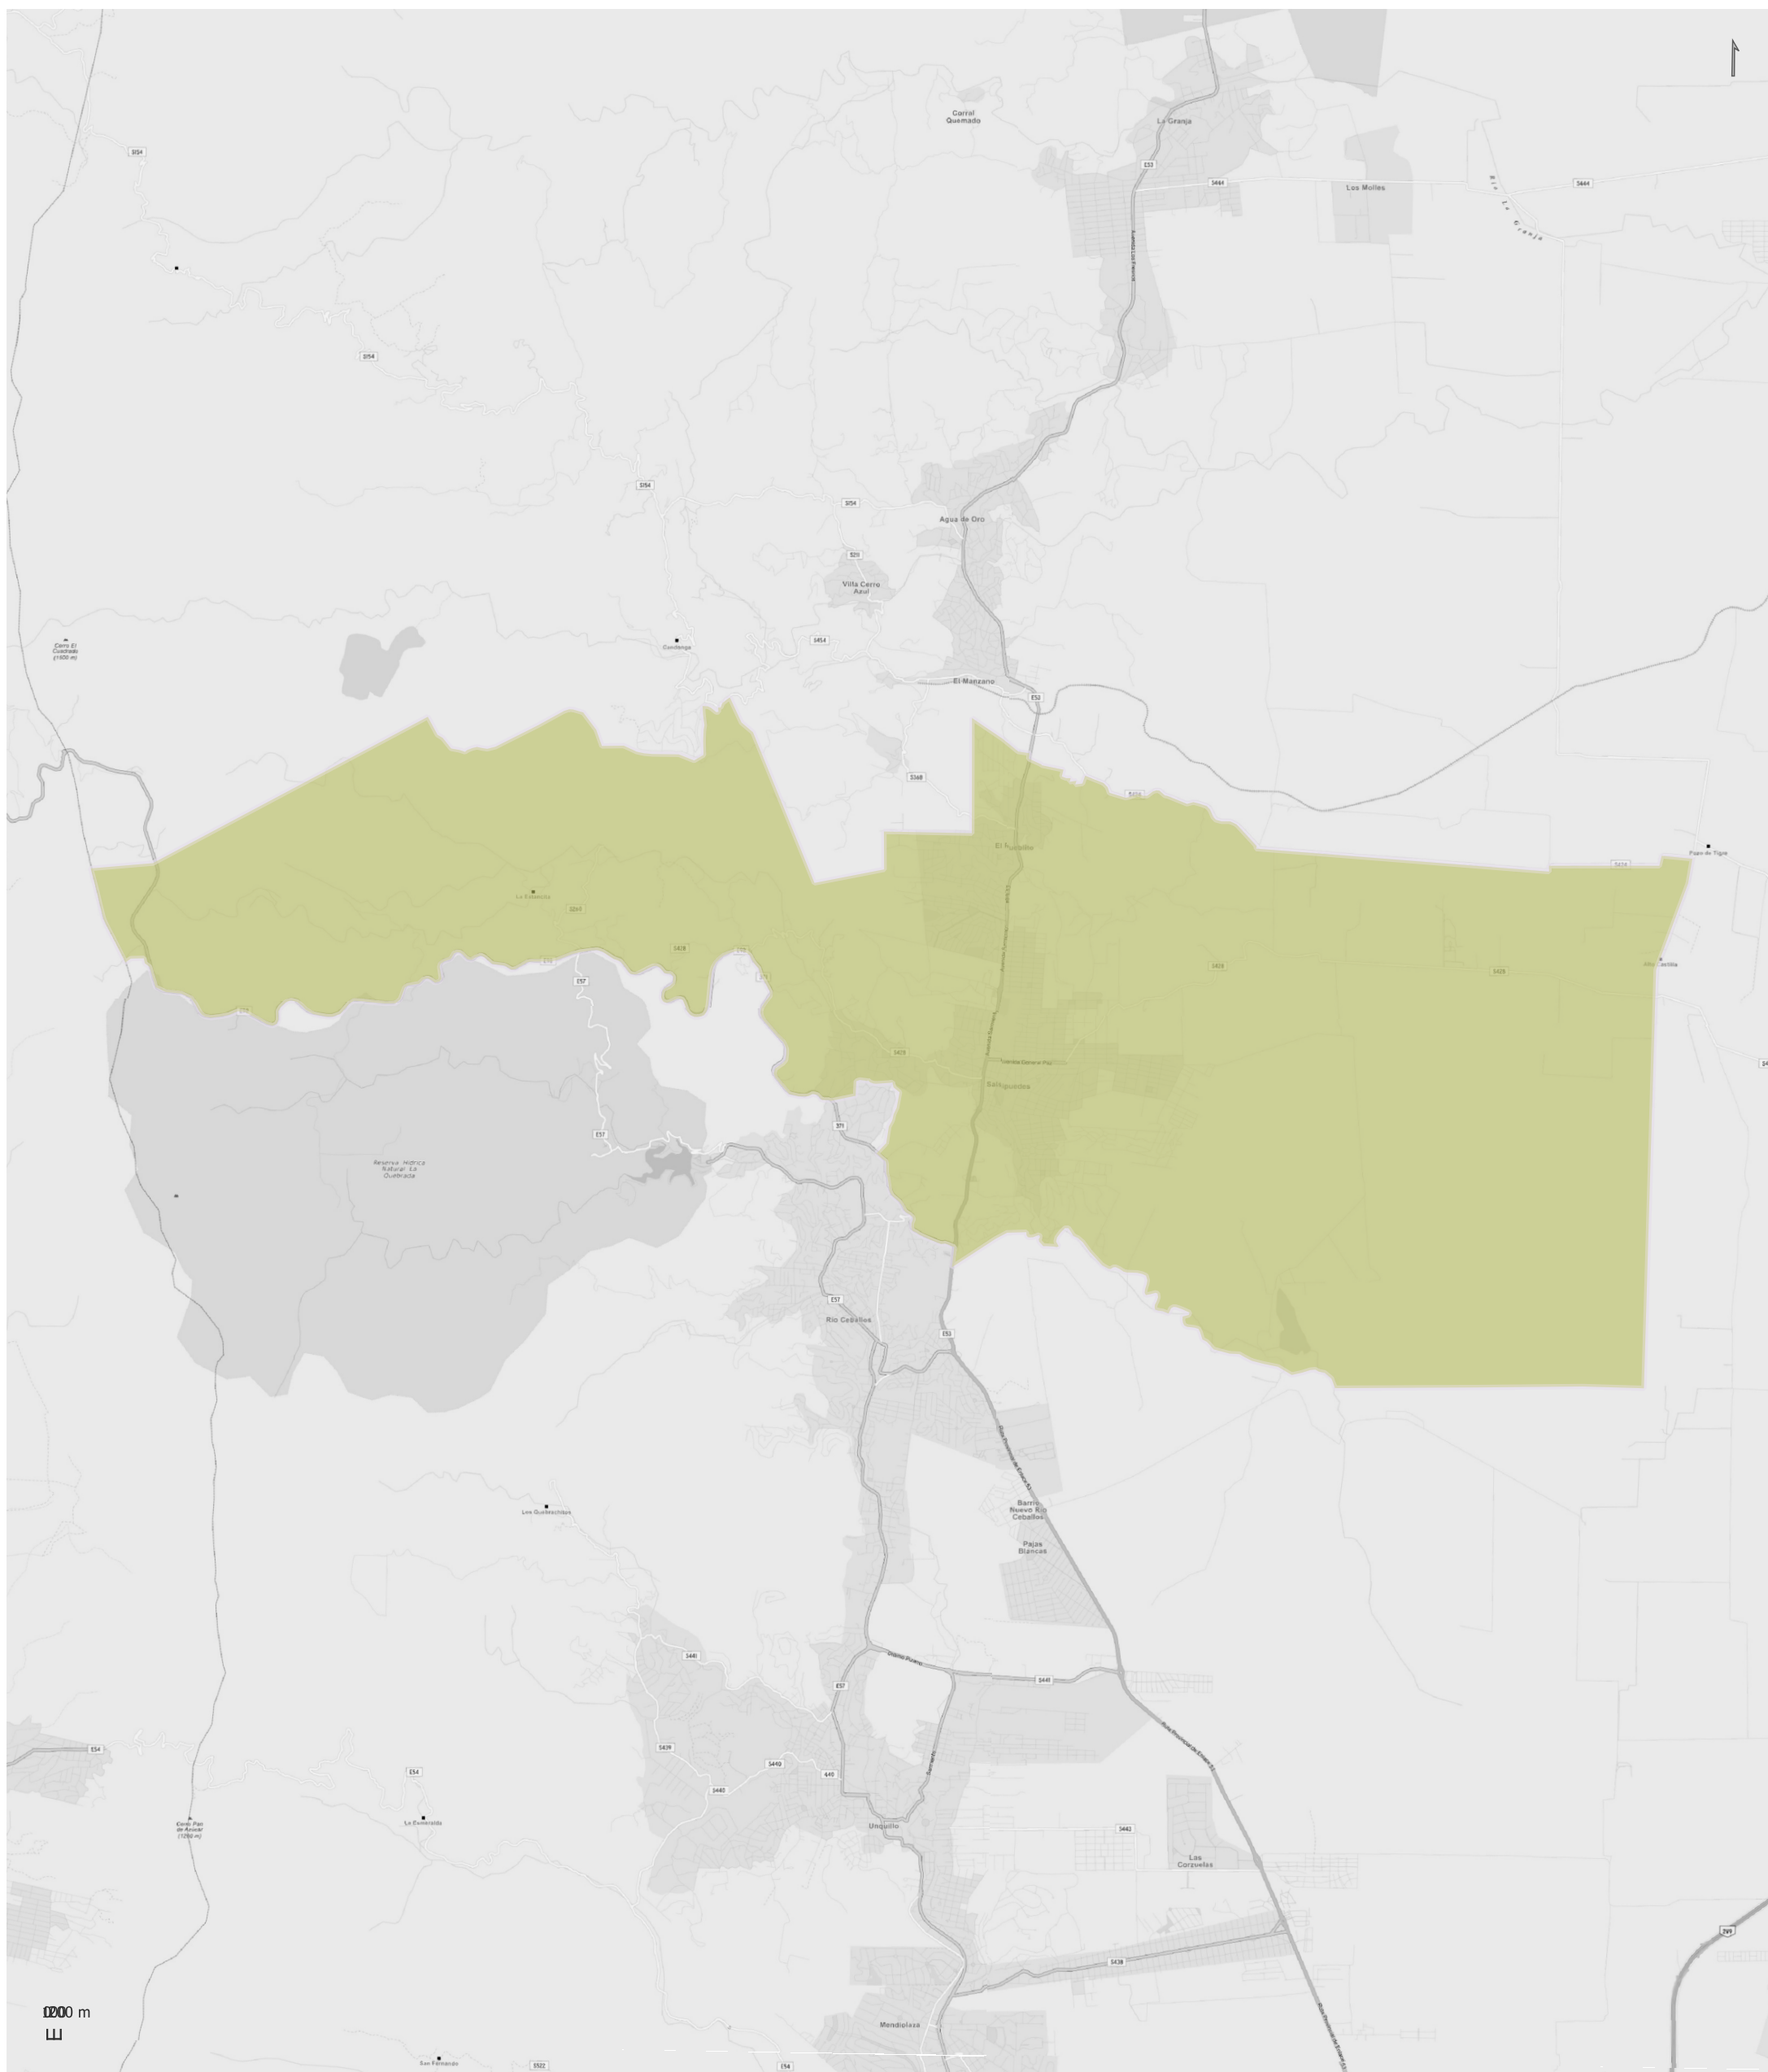

SALSIPUEDES

Radios Municipales y Comunales - Censo de Población 2022

Elaboración: Dirección General de Estadística y Censos
Subdirección de Geoestadística
POSGAR 98 / Faja 4 - EPSG: 22174

Nota: Radios Municipales y Comunales que al momento del Censo de Población 2022 se encontraban aprobados por Ley y radios pretendidos consensuados entre Ministerio de Gobierno e Intendentes, digitalizados por la Dirección de Catastro de la Provincia de Córdoba.