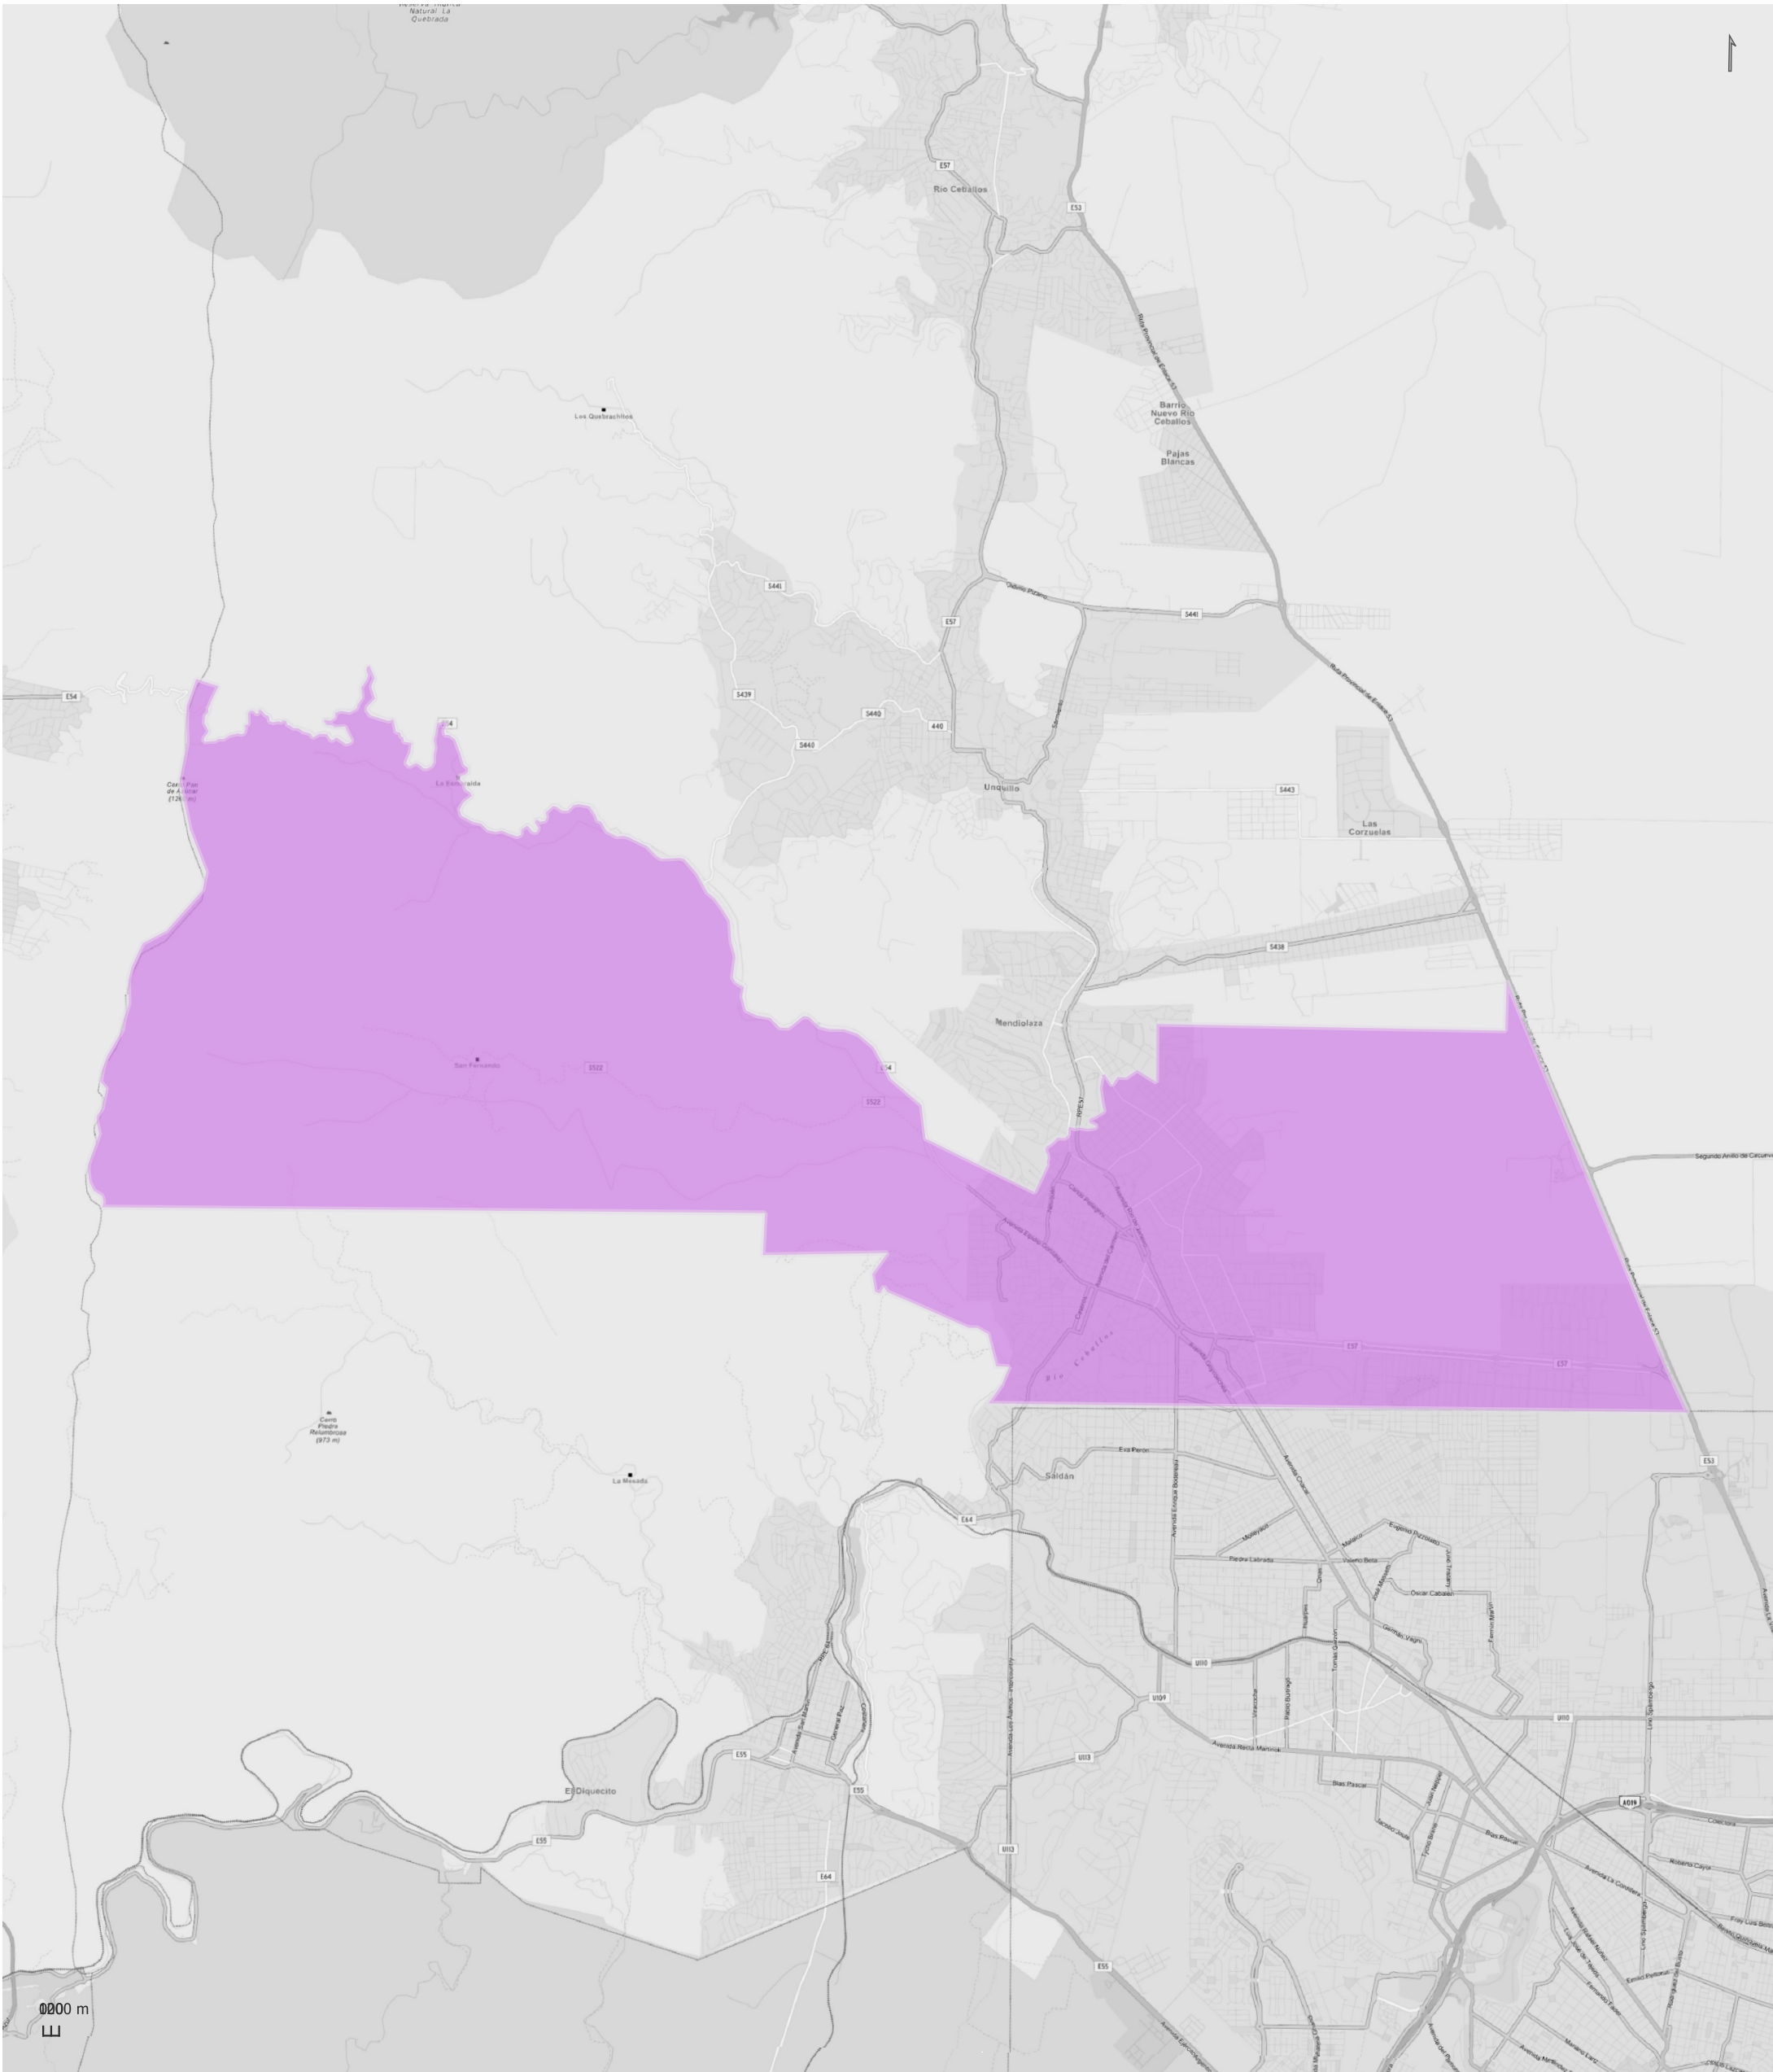

VILLA ALLENDE

Radios Municipales y Comunales - Censo de Población 2022

Elaboración: Dirección General de Estadística y Censos
Subdirección de Geoestadística
POSGAR 98 / Faja 4 - EPSG: 22174

Nota: Radios Municipales y Comunales que al momento del Censo de Población 2022 se encontraban aprobados por Ley y radios pretendidos consensuados entre Ministerio de Gobierno e Intendentes, digitalizados por la Dirección de Catastro de la Provincia de Córdoba.