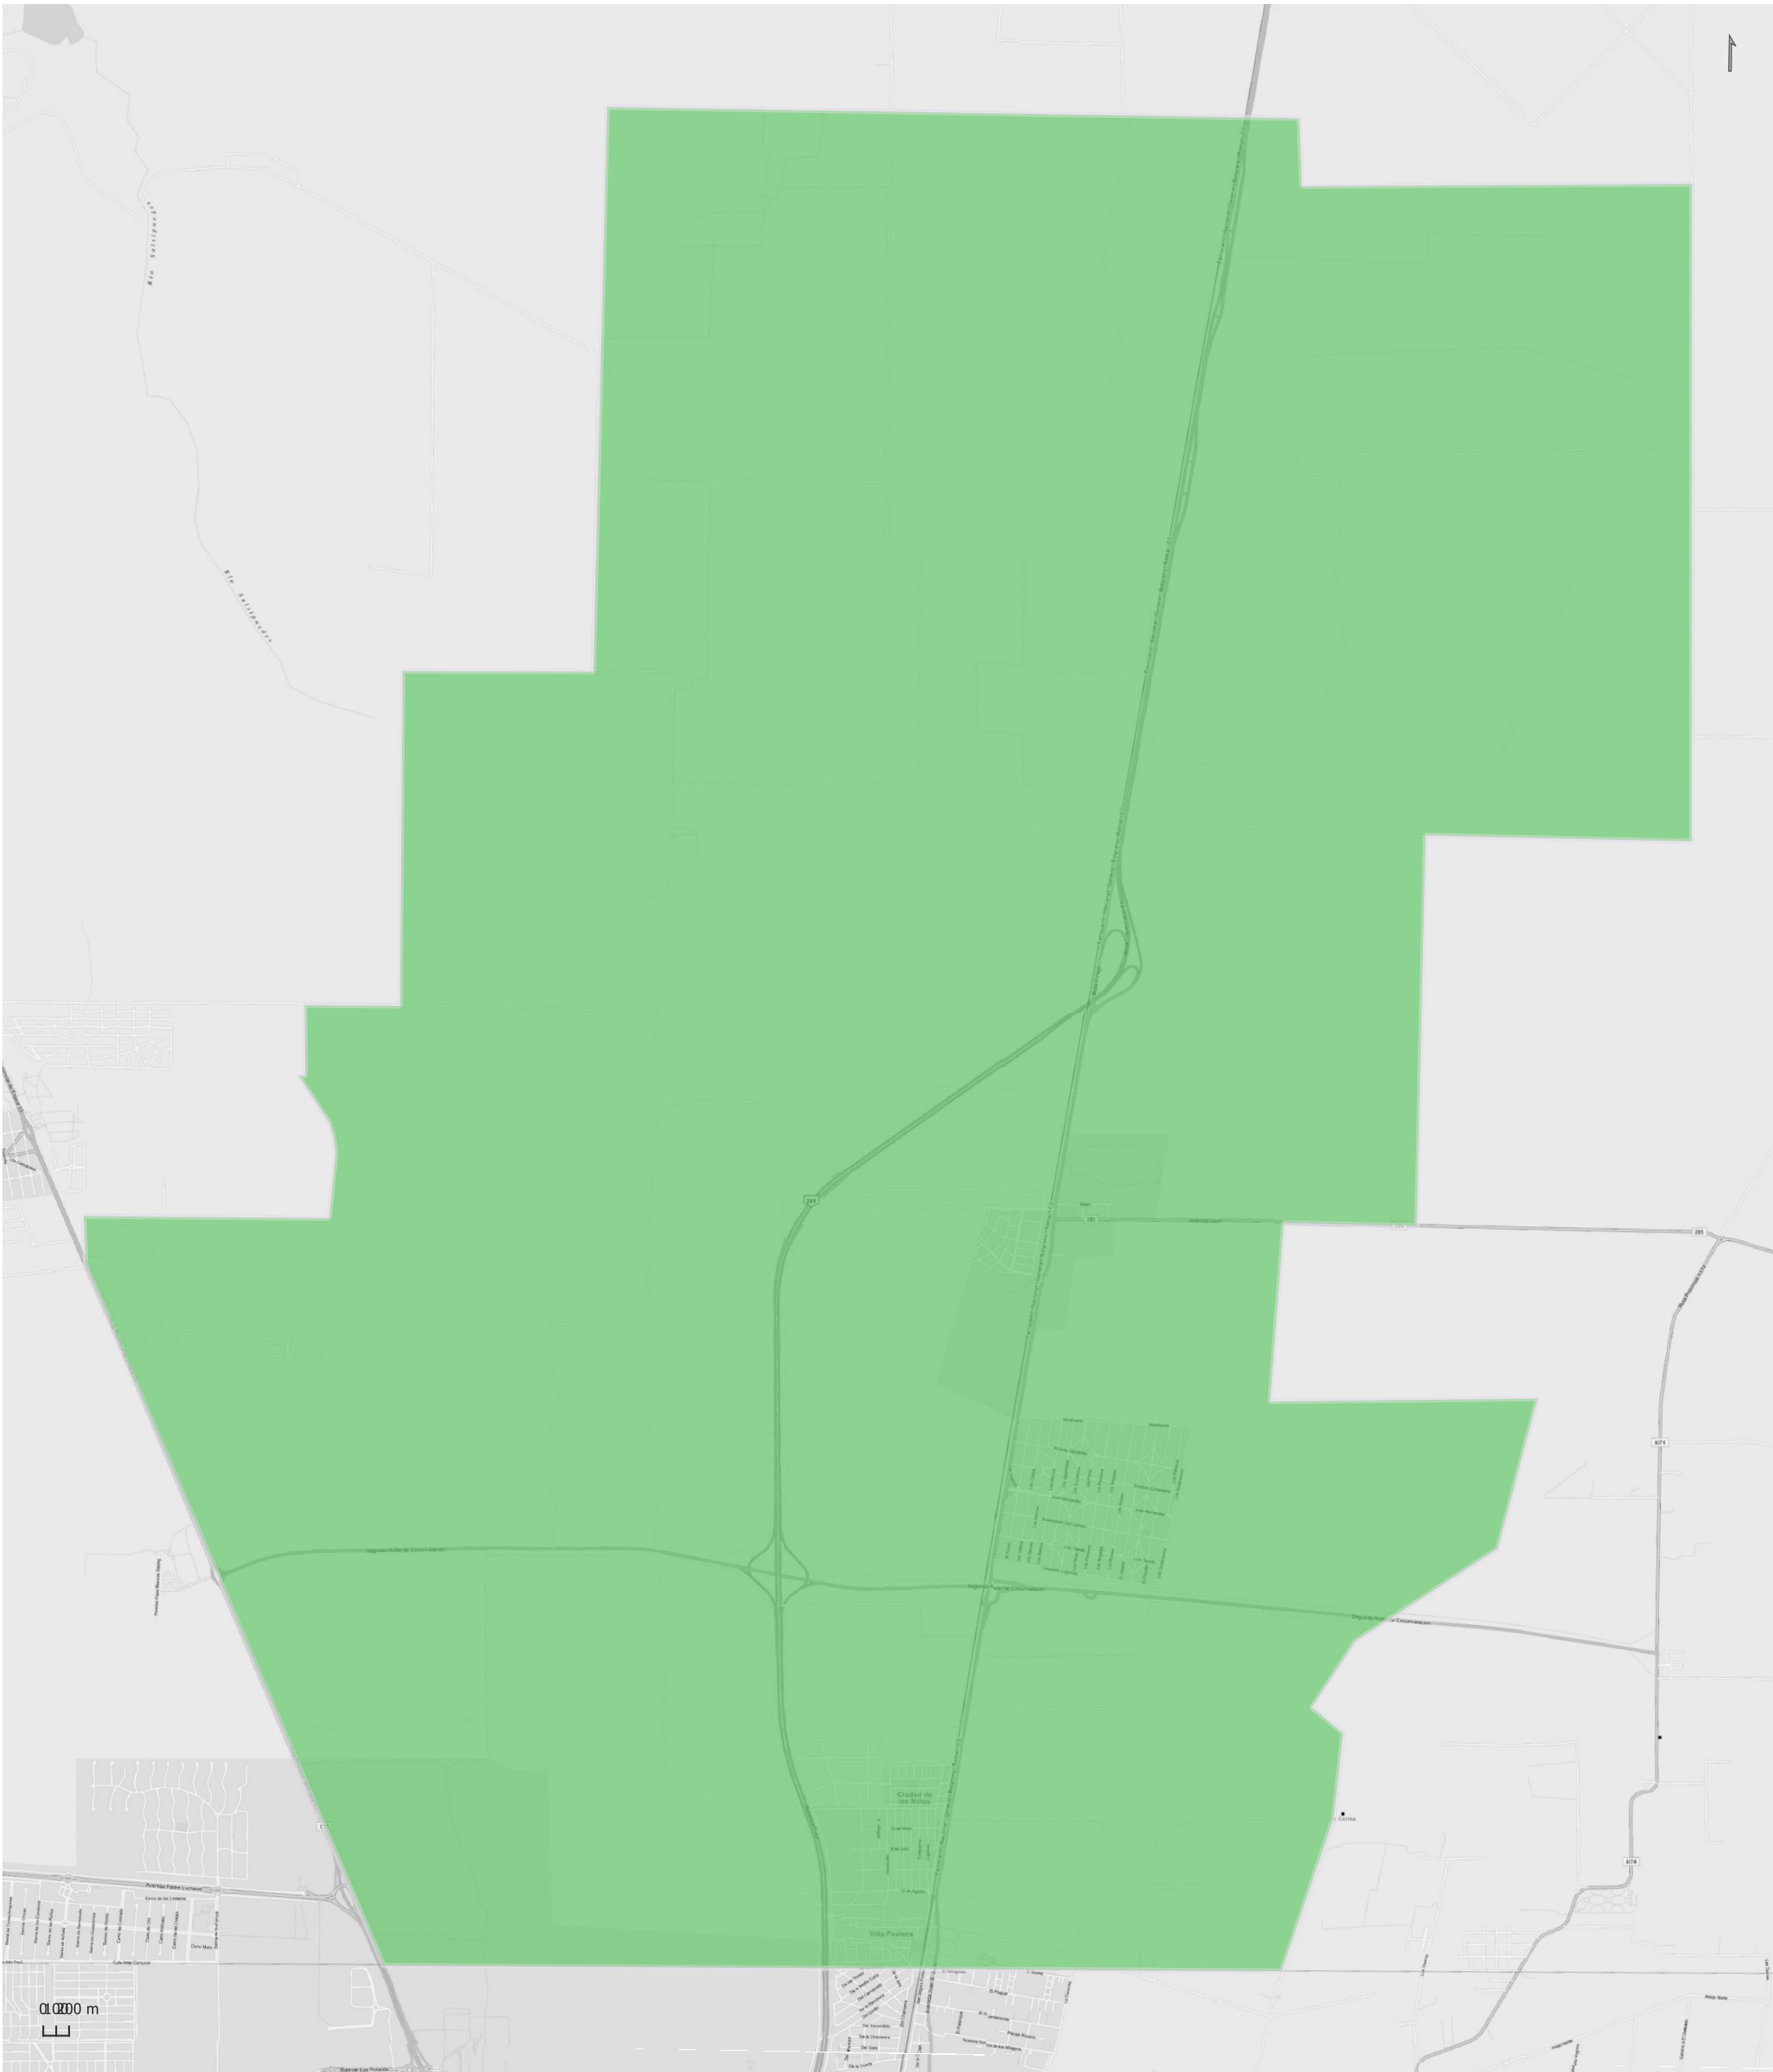

ESTACION JUAREZ CELMAN

Radios Municipales y Comunales - Censo de Población 2022

Elaboración: Dirección General de Estadística y Censos
Subdirección de Geoestadística
POSGAR 98 / Faja 4 - EPSG: 22174

Nota: Radios Municipales y Comunales que al momento del Censo de Población 2022 se encontraban aprobados por Ley y radios pretendidos consensuados entre Ministerio de Gobierno e Intendentes, digitalizados por la Dirección de Catastro de la Provincia de Córdoba.