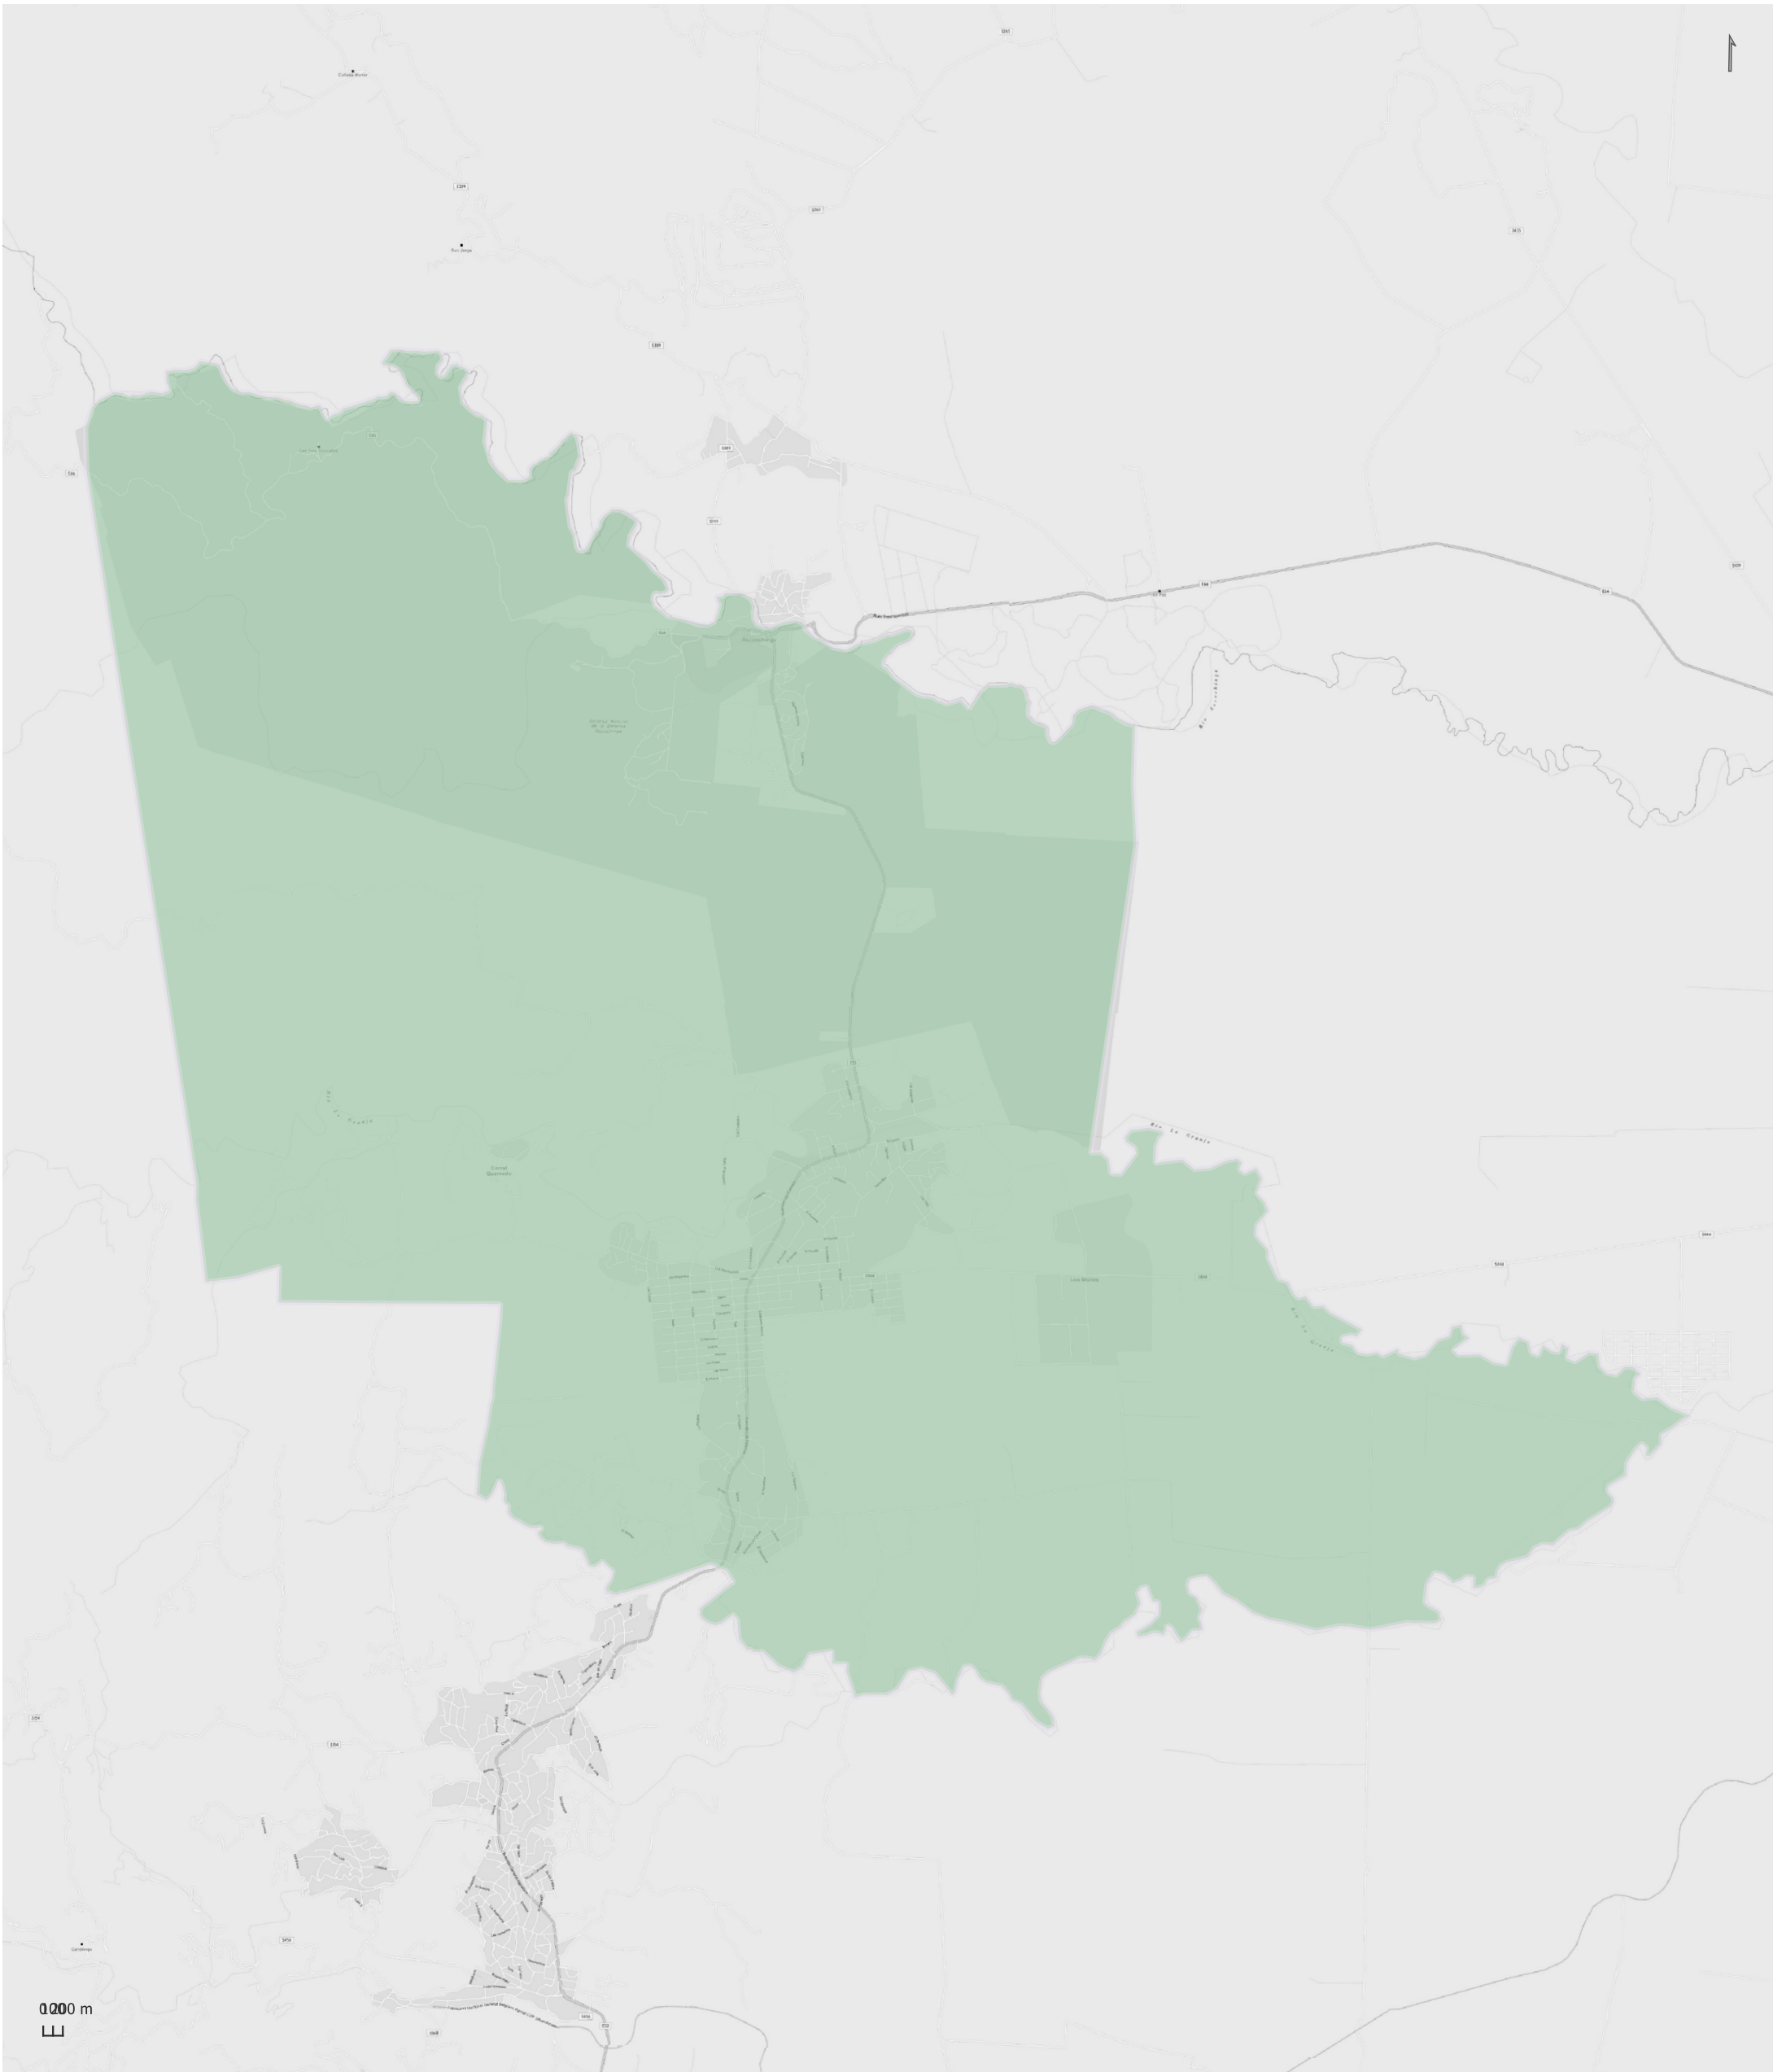

LA GRANJA

Radios Municipales y Comunales - Censo de Población 2022

Elaboración: Dirección General de Estadística y Censos
Subdirección de Geoestadística
POSGAR 98 / Faja 4 - EPSG: 22174

Nota: Radios Municipales y Comunales que al momento del Censo de Población 2022 se encontraban aprobados por Ley y radios pretendidos consensuados entre Ministerio de Gobierno e Intendentes, digitalizados por la Dirección de Catastro de la Provincia de Córdoba.