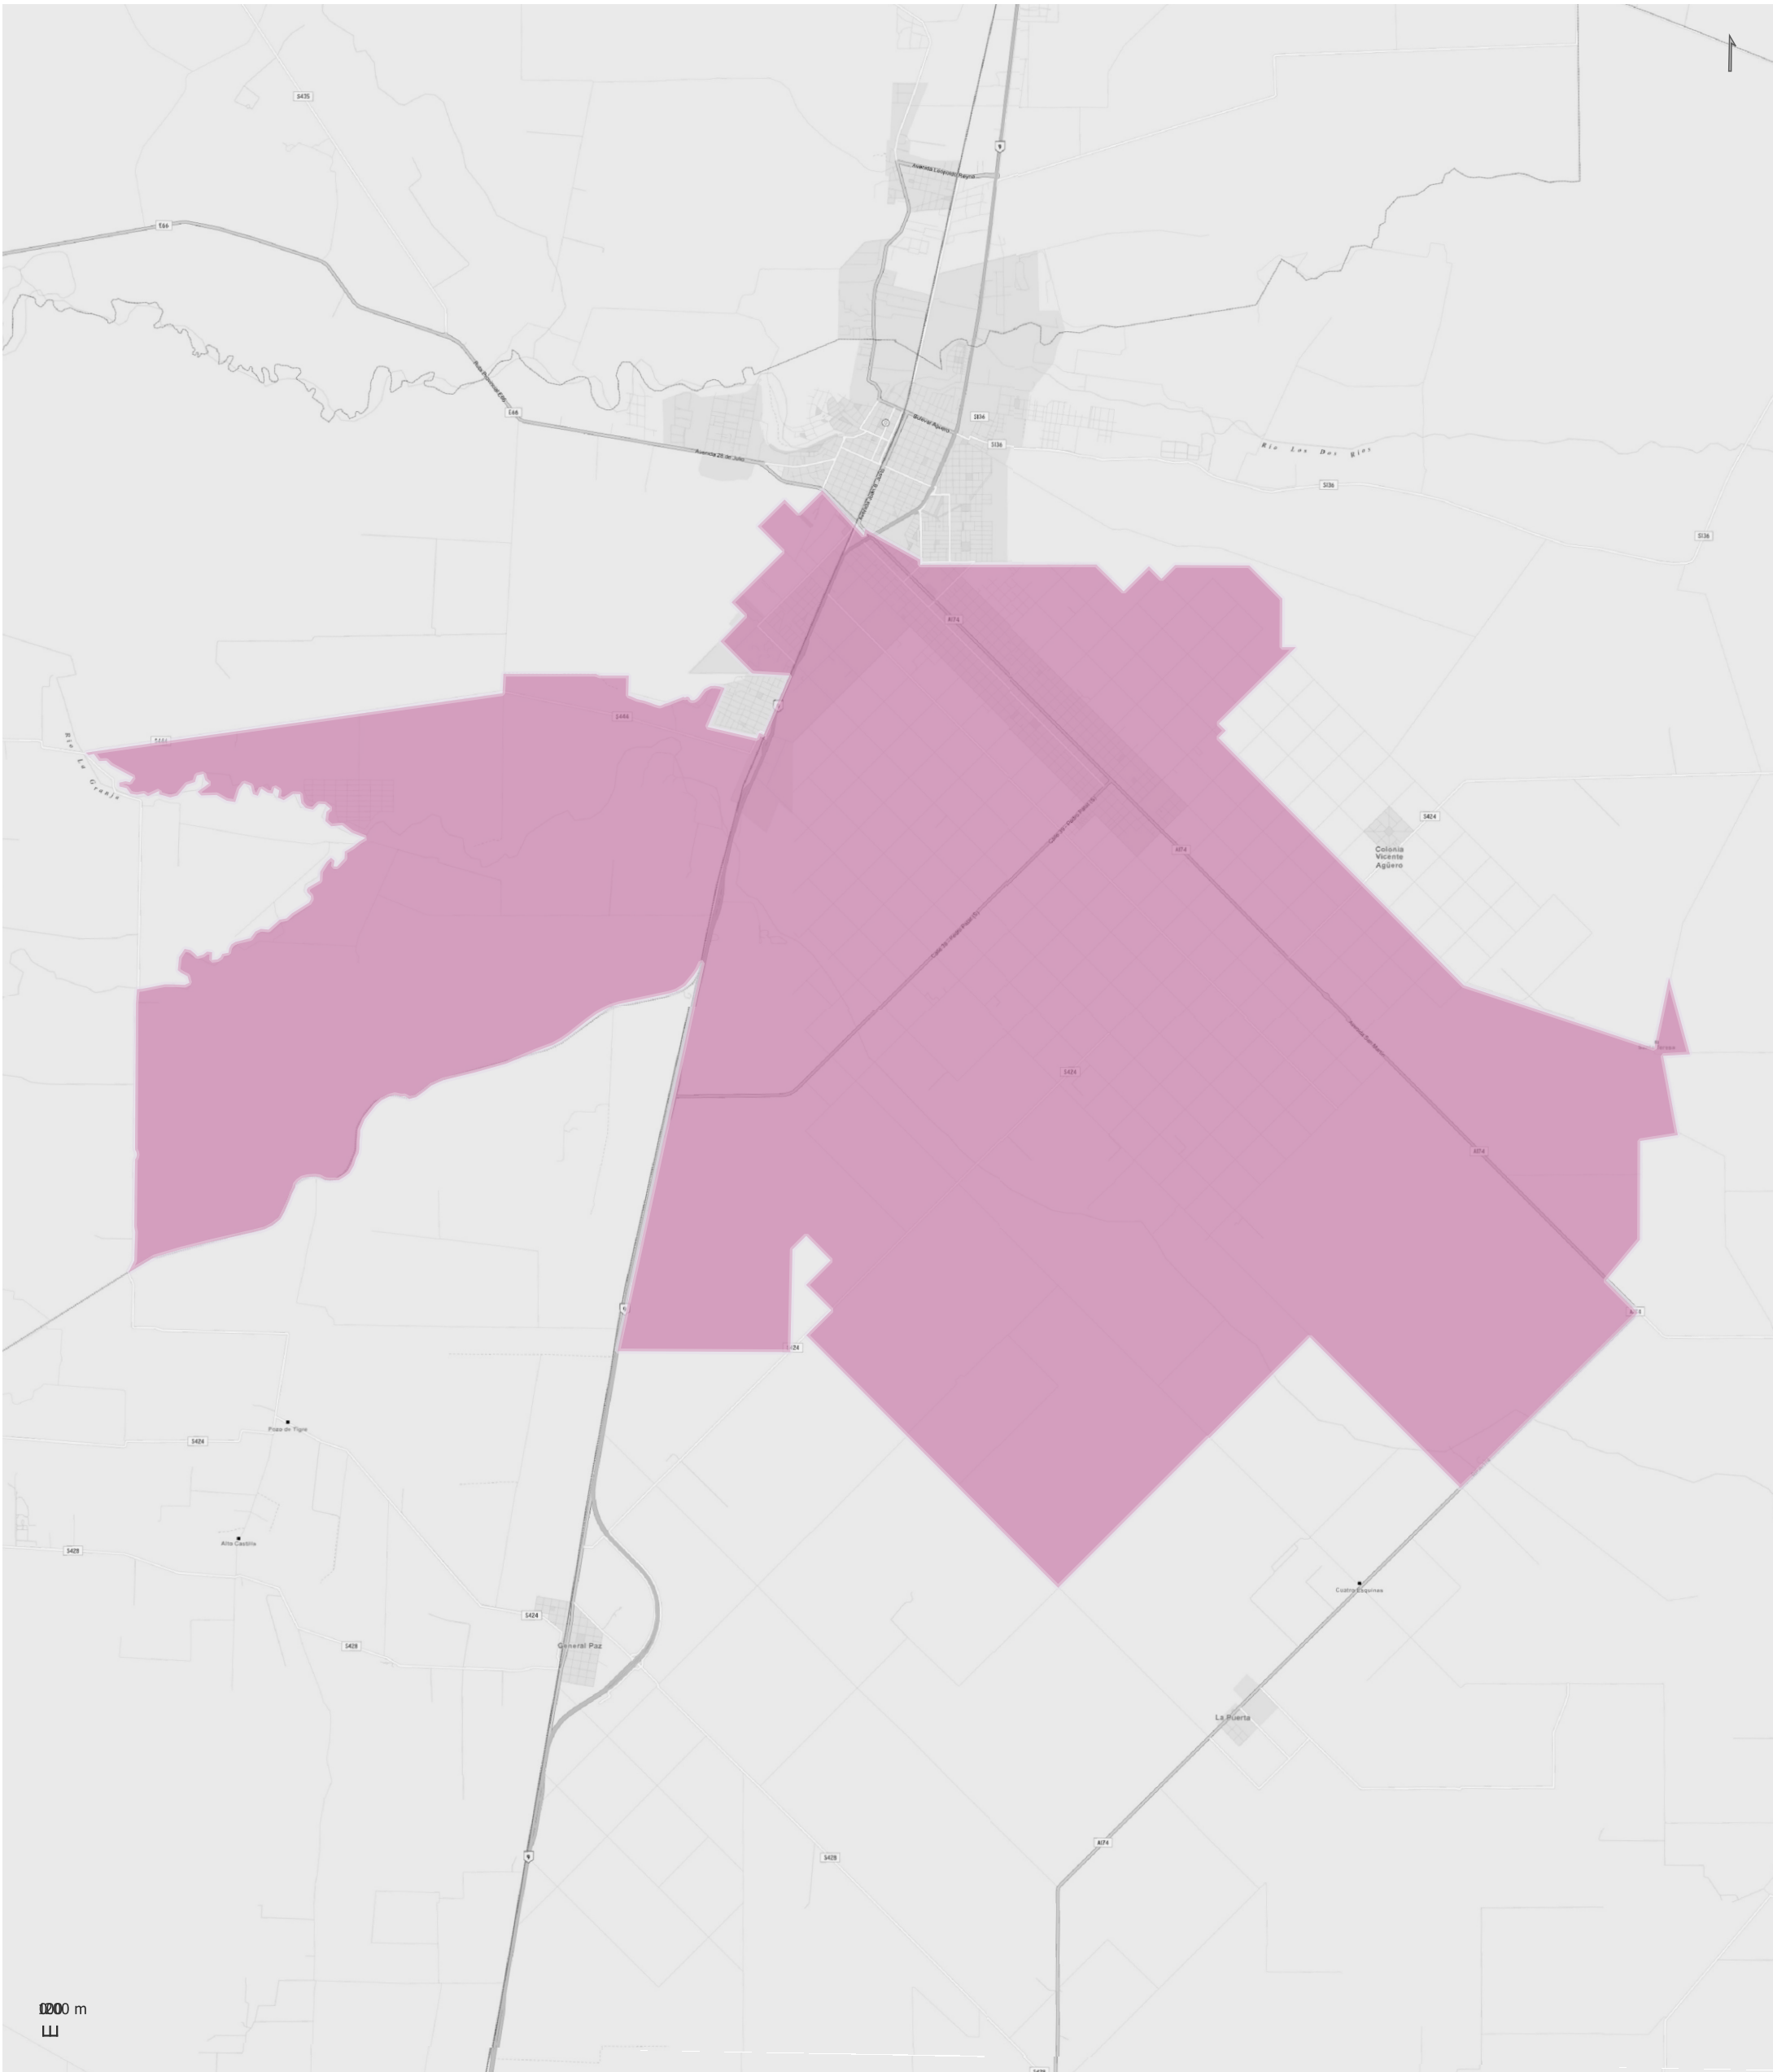

COLONIA CAROYA

Radios Municipales y Comunales - Censo de Población 2022

Elaboración: Dirección General de Estadística y Censos
Subdirección de Geoestadística
POSGAR 98 / Faja 4 - EPSG: 22174

Nota: Radios Municipales y Comunales que al momento del Censo de Población 2022 se encontraban aprobados por Ley y radios pretendidos consensuados entre Ministerio de Gobierno e Intendentes, digitalizados por la Dirección de Catastro de la Provincia de Córdoba.