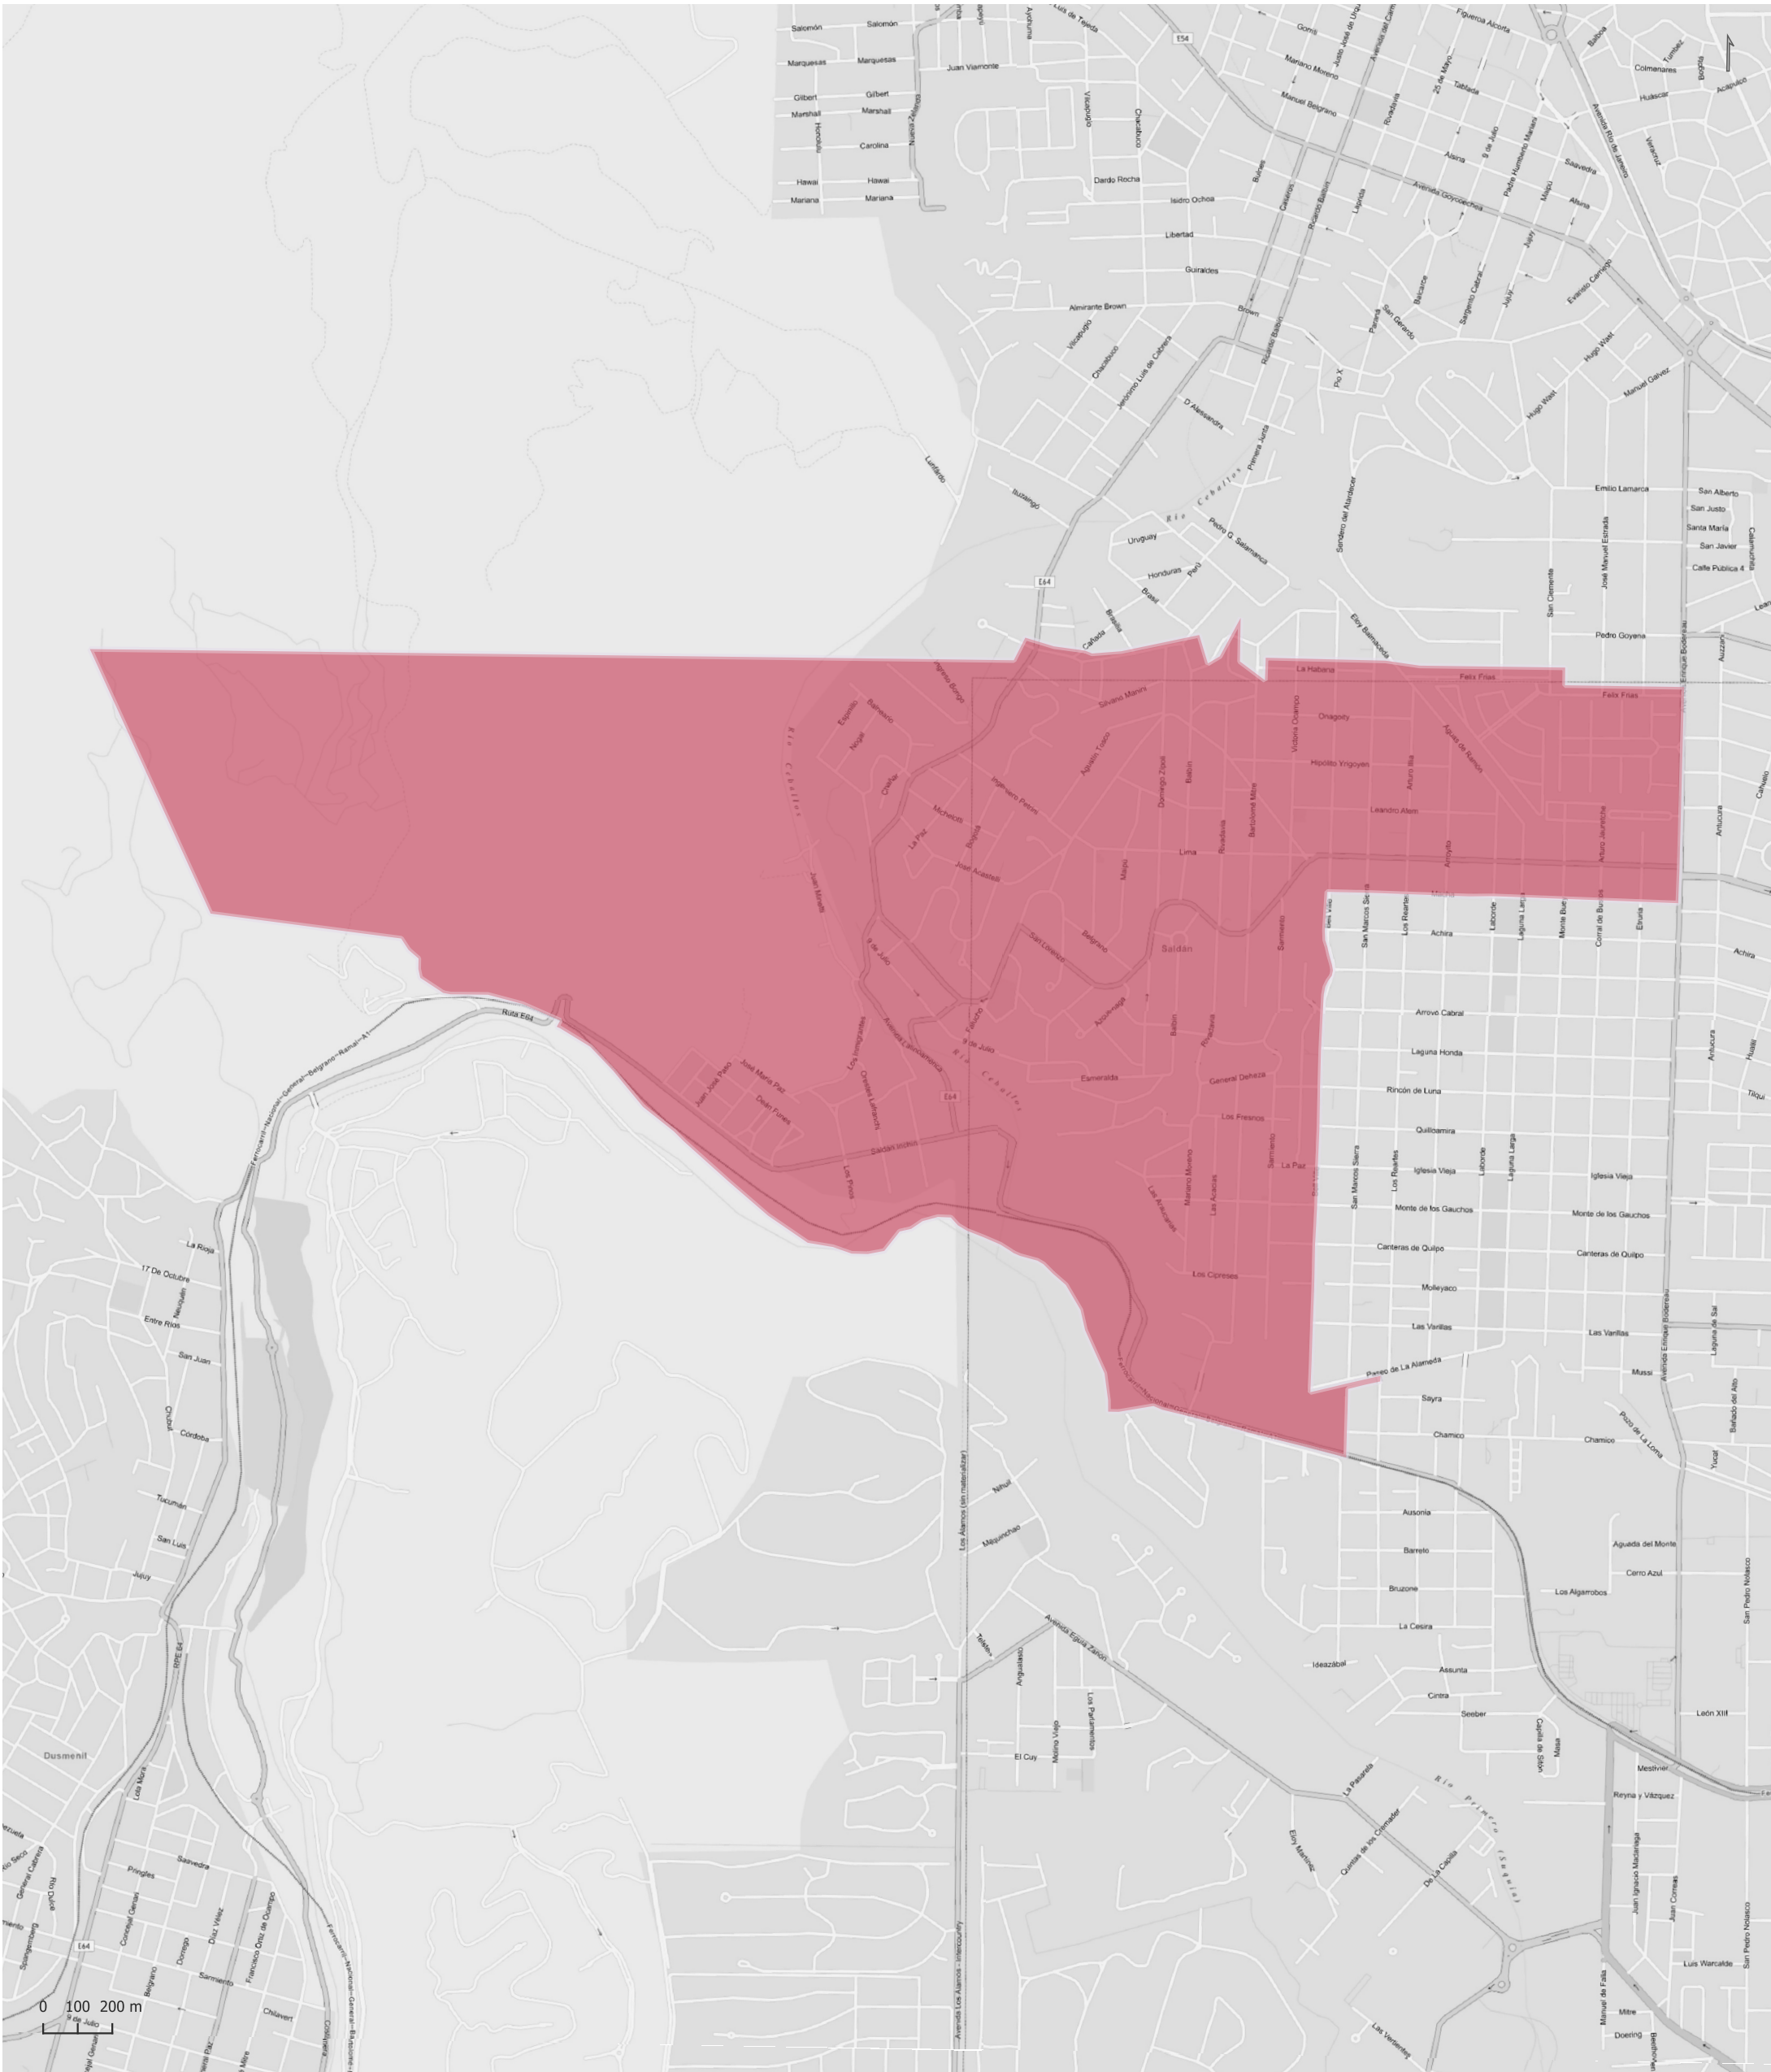

SALDAN

Radio Municipales y Comunales - Censo de Población 2022

Elaboración: Dirección General de Estadística y Censos
Subdirección de Geoestadística
POSGAR 98 / Faja 4 - EPSG: 22174

Nota: Radios Municipales y Comunales que al momento del Censo de Población 2022 se encontraban aprobados por Ley y radios pretendidos consensuados entre Ministerio de Gobierno e Intendentes, digitalizados por la Dirección de Catastro de la Provincia de Córdoba.