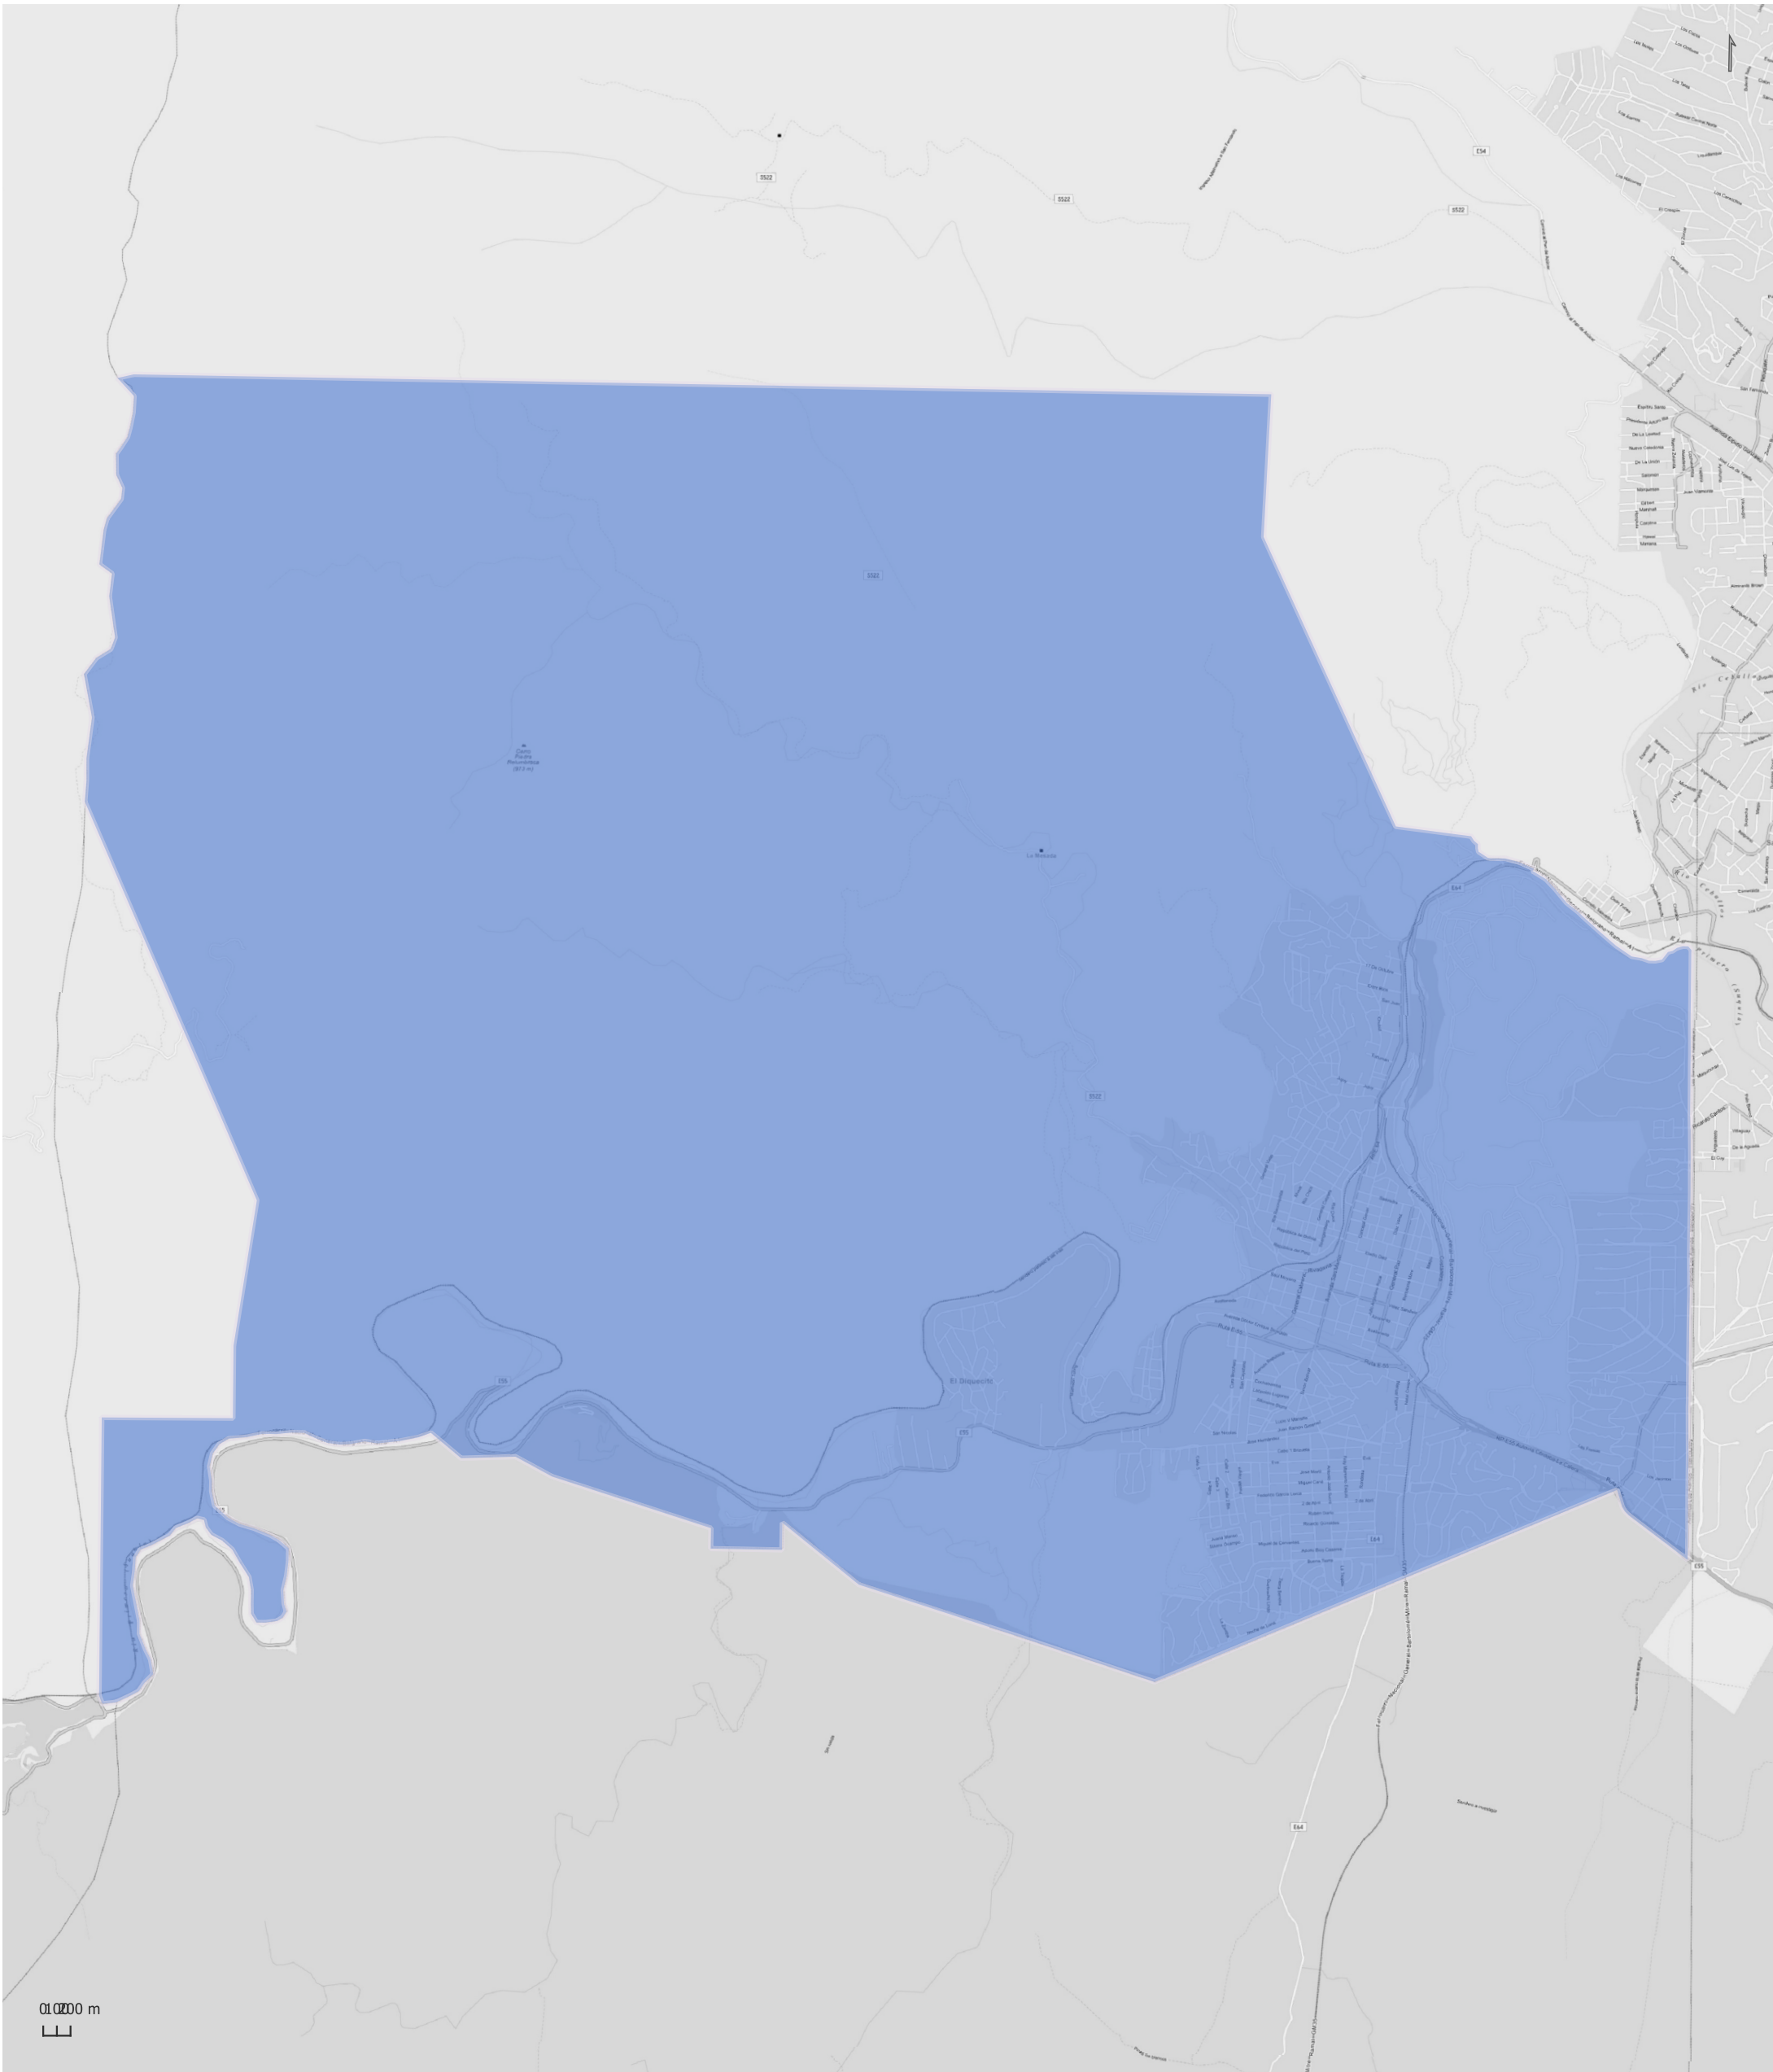

LA CALERA

Radios Municipales y Comunales - Censo de Población 2022

Elaboración: Dirección General de Estadística y Censos
Subdirección de Geoestadística
POSGAR 98 / Faja 4 - EPSG: 22174

Nota: Radios Municipales y Comunales que al momento del Censo de Población 2022 se encontraban aprobados por Ley y radios pretendidos consensuados entre Ministerio de Gobierno e Intendentes, digitalizados por la Dirección de Catastro de la Provincia de Córdoba.