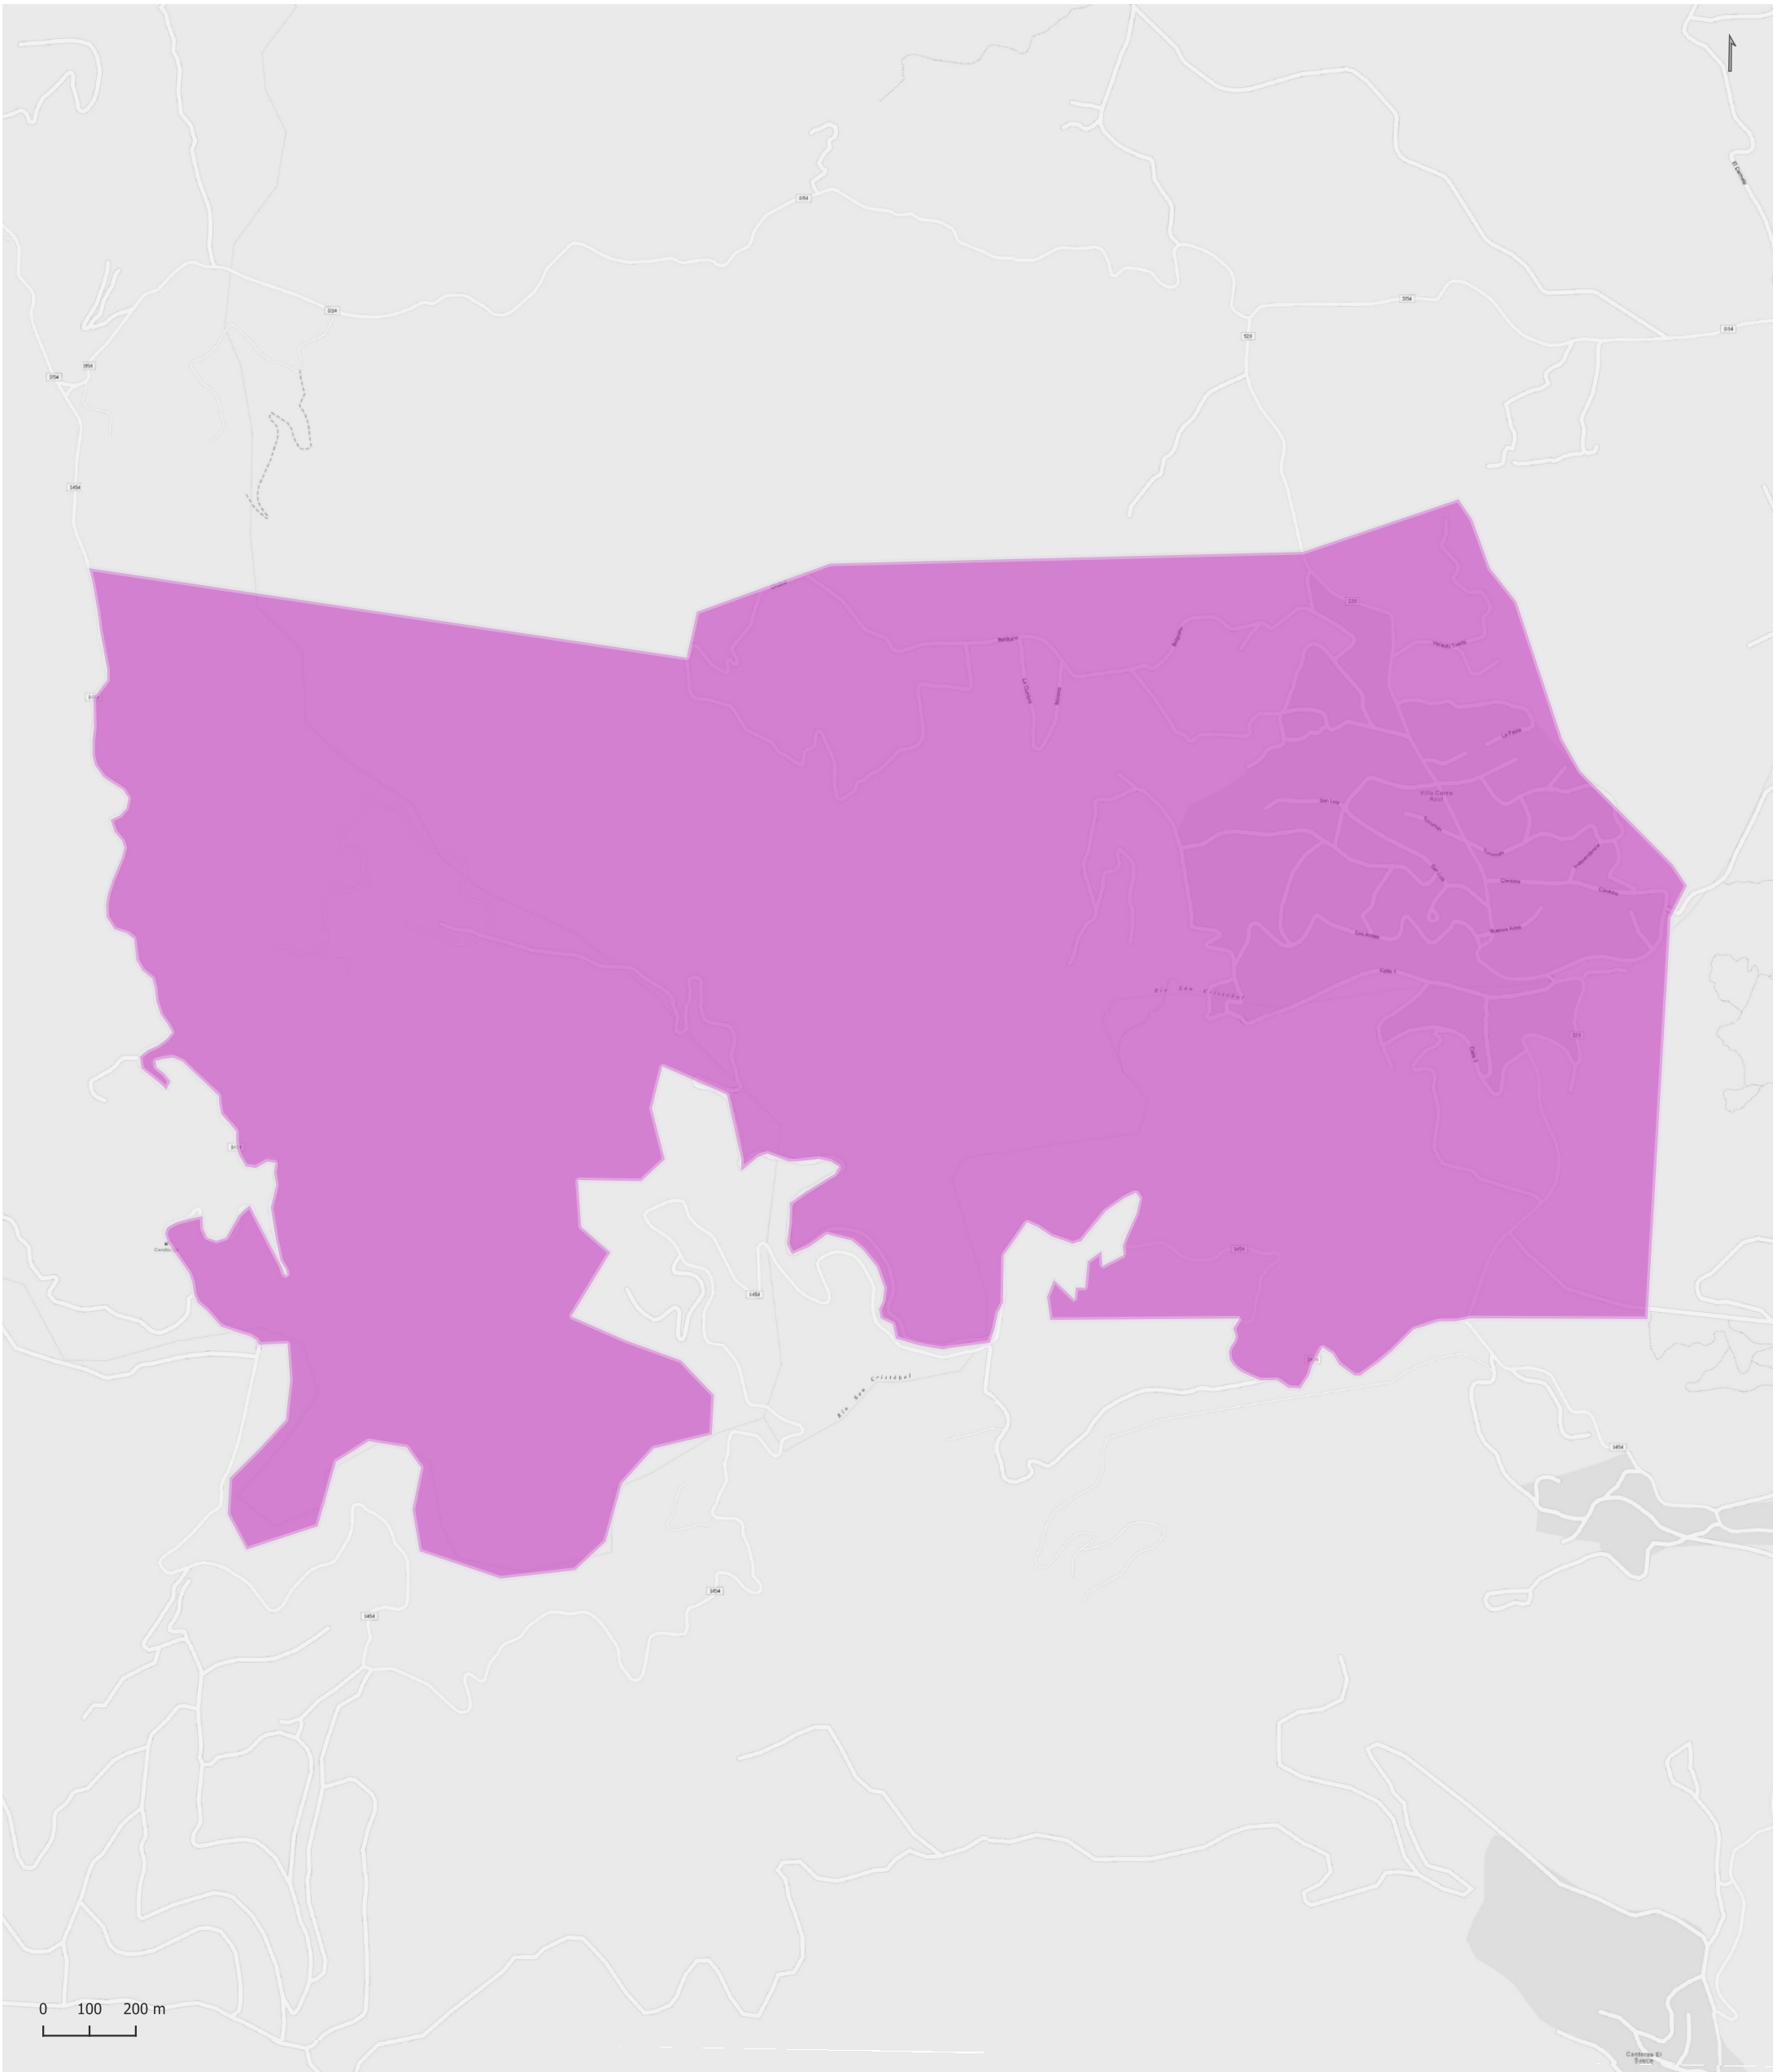

VILLA CERRO AZUL

Radios Municipales y Comunales - Censo de Población 2022

Elaboración: Dirección General de Estadística y Censos
Subdirección de Geoestadística
POSGAR 98 / Faja 4 - EPSG: 22174

Nota: Radios Municipales y Comunales que al momento del Censo de Población 2022 se encontraban aprobados por Ley y radios pretendidos consensuados entre Ministerio de Gobierno e Intendentes, digitalizados por la Dirección de Catastro de la Provincia de Córdoba.