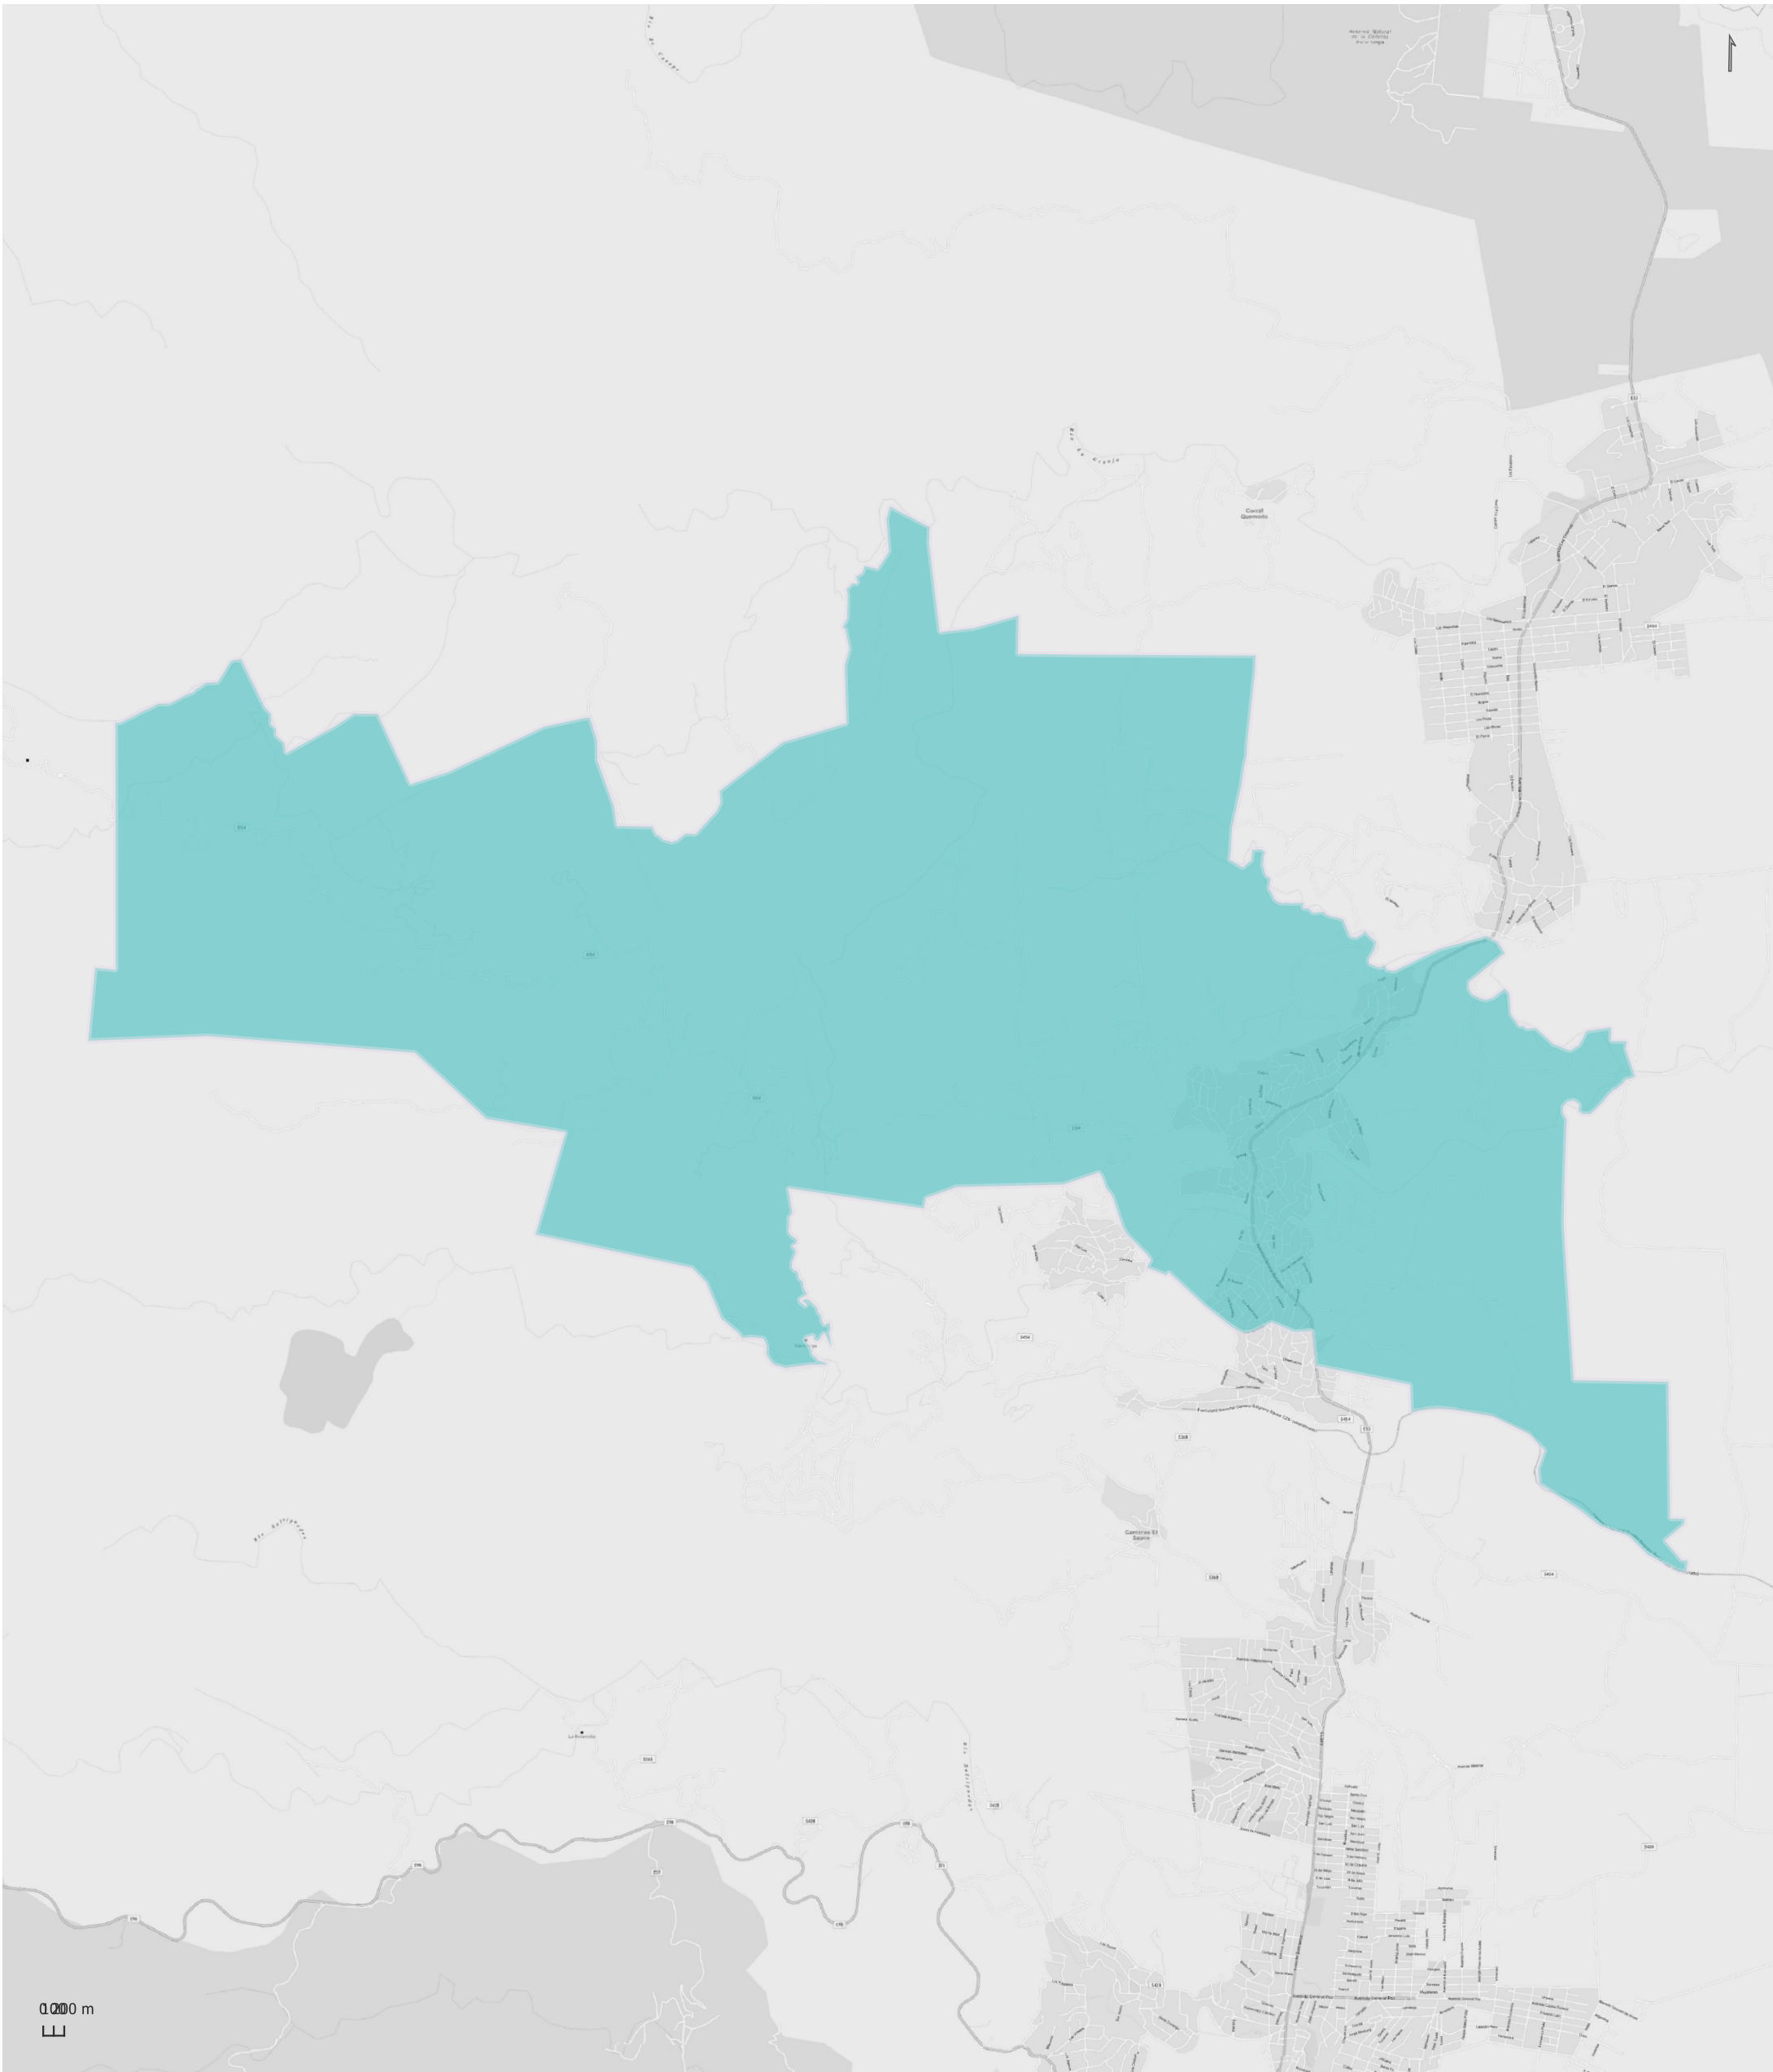

AGUA DE ORO

Radios Municipales y Comunales - Censo de Población 2022

Elaboración: Dirección General de Estadística y Censos
Subdirección de Geoestadística
POSGAR 98 / Faja 4 - EPSG: 22174

Nota: Radios Municipales y Comunales que al momento del Censo de Población 2022 se encontraban aprobados por Ley y radios pretendidos consensuados entre Ministerio de Gobierno e Intendentes, digitalizados por la Dirección de Catastro de la Provincia de Córdoba.