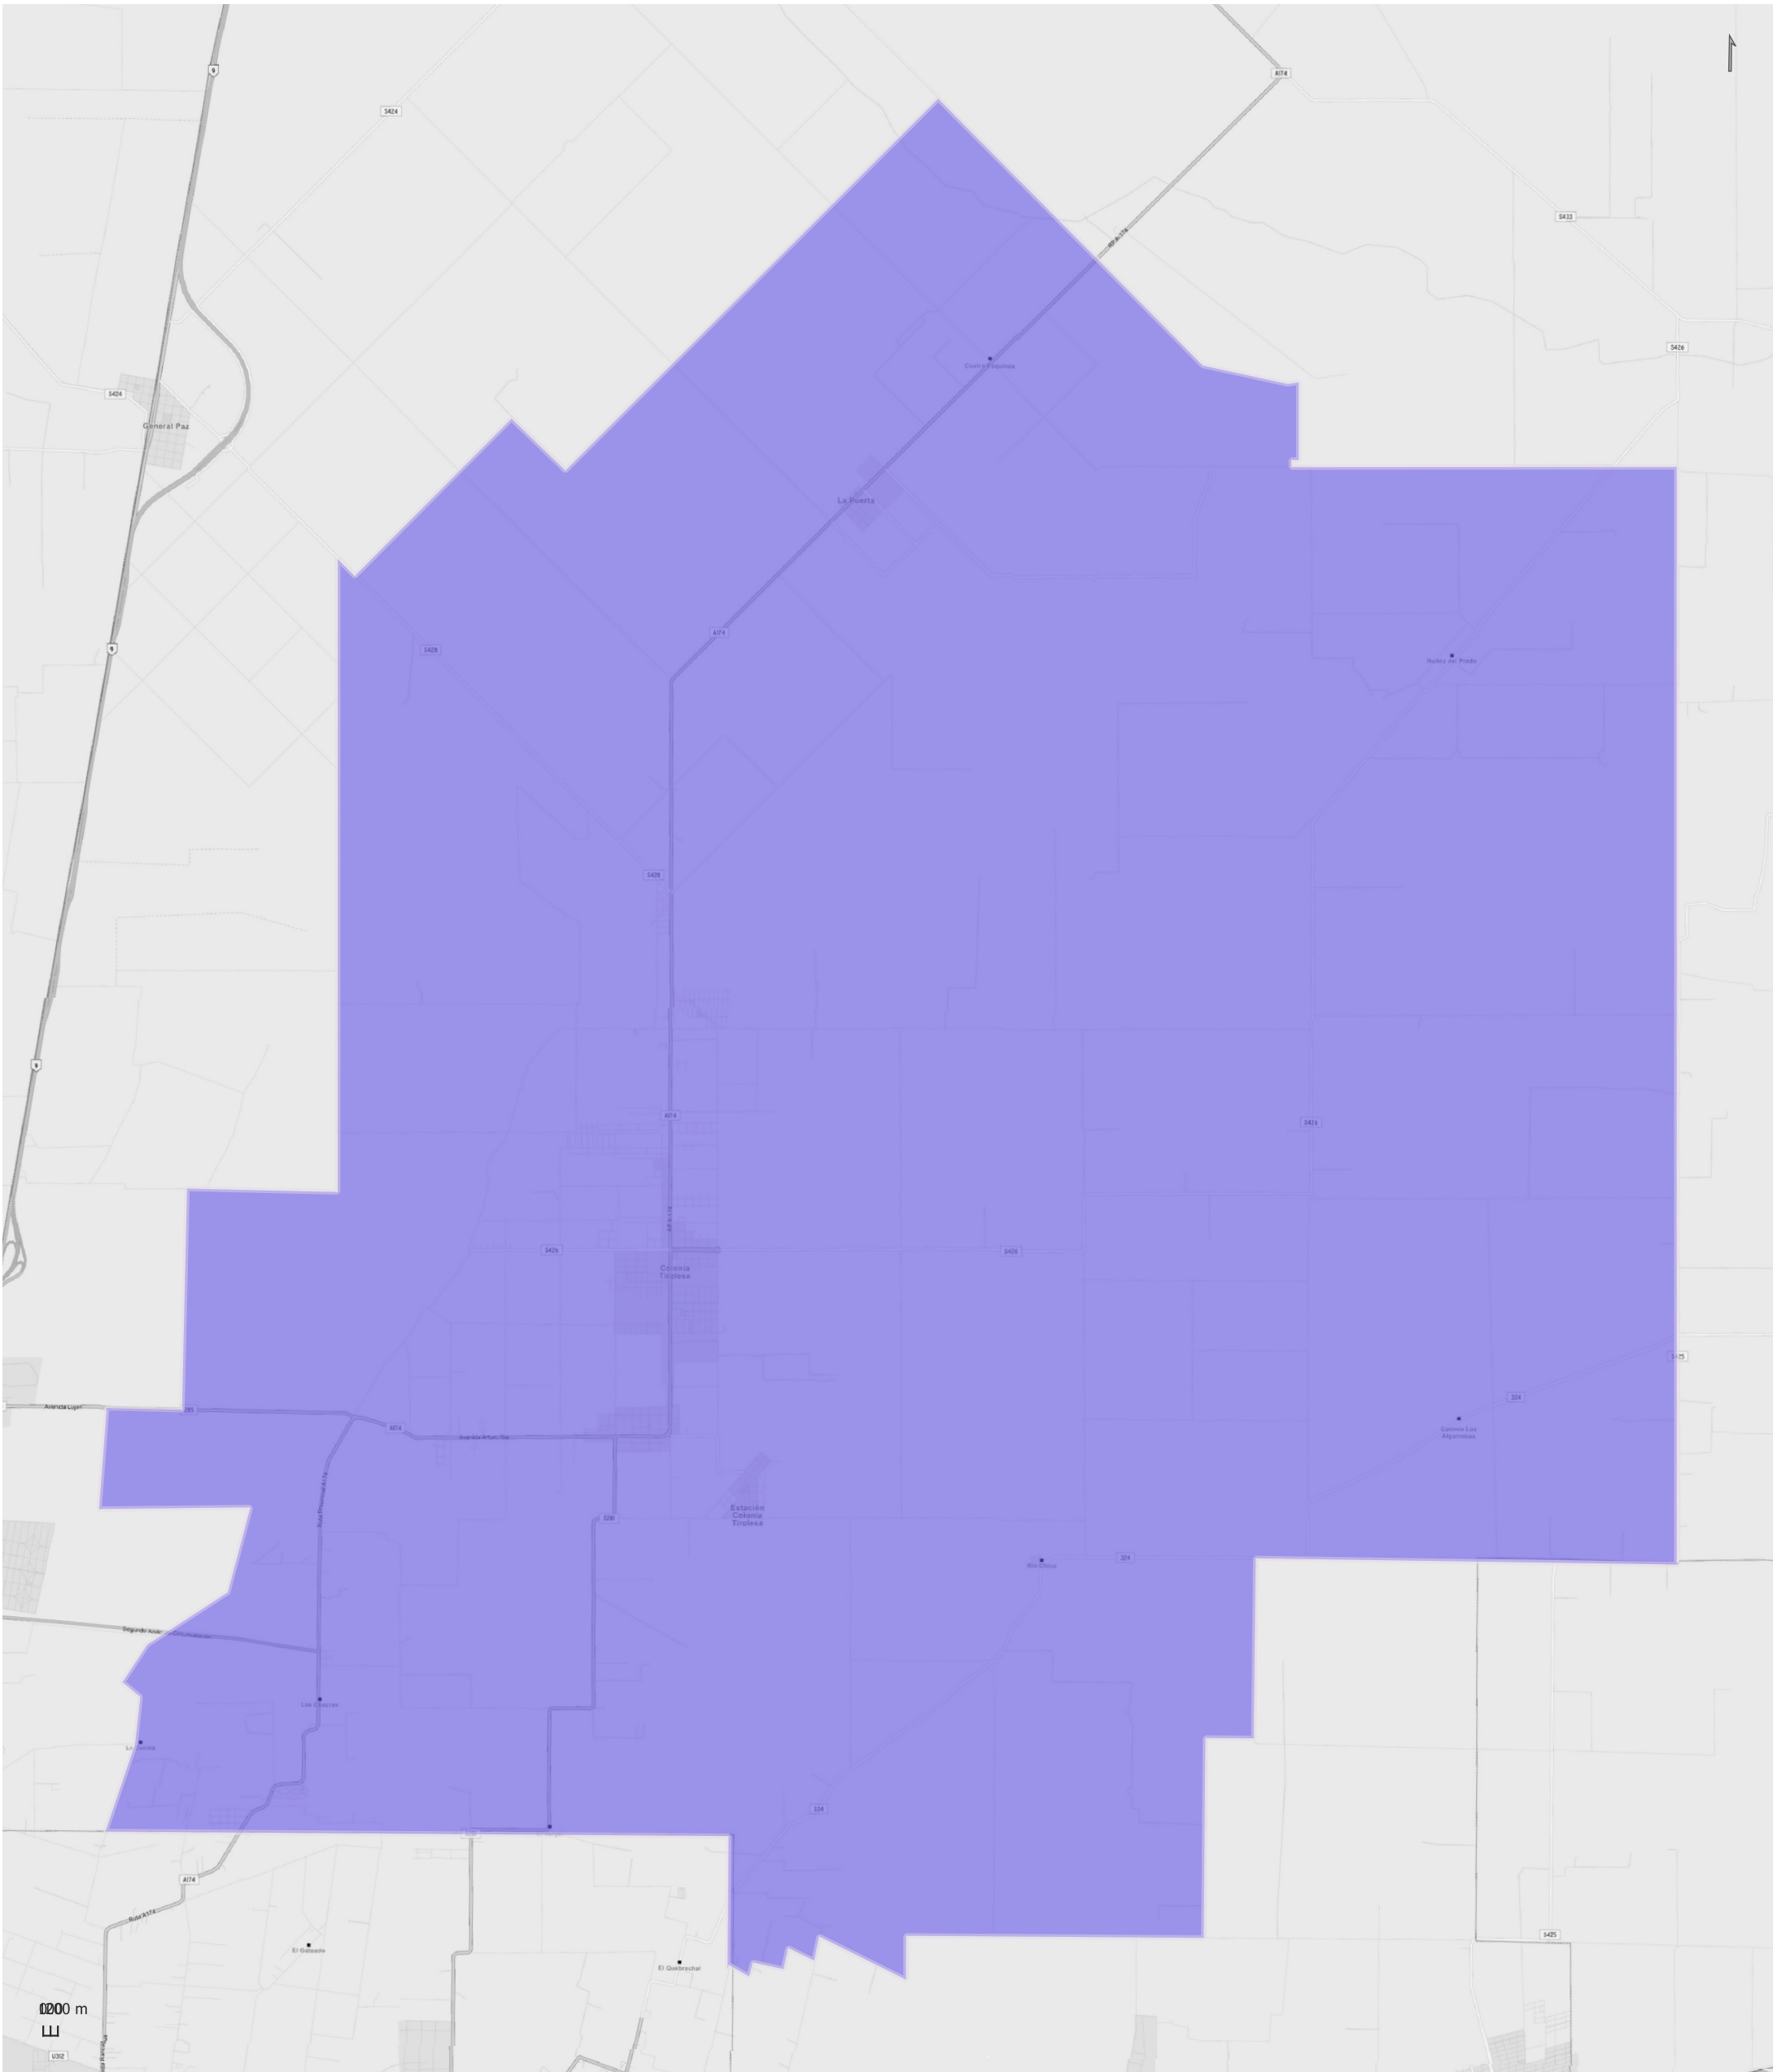

COLONIA TIROLESA

Radios Municipales y Comunales - Censo de Población 2022

Elaboración: Dirección General de Estadística y Censos
Subdirección de Geoestadística
POSGAR 98 / Faja 4 - EPSG: 22174

Nota: Radios Municipales y Comunales que al momento del Censo de Población 2022 se encontraban aprobados por Ley y radios pretendidos consensuados entre Ministerio de Gobierno e Intendentes, digitalizados por la Dirección de Catastro de la Provincia de Córdoba.