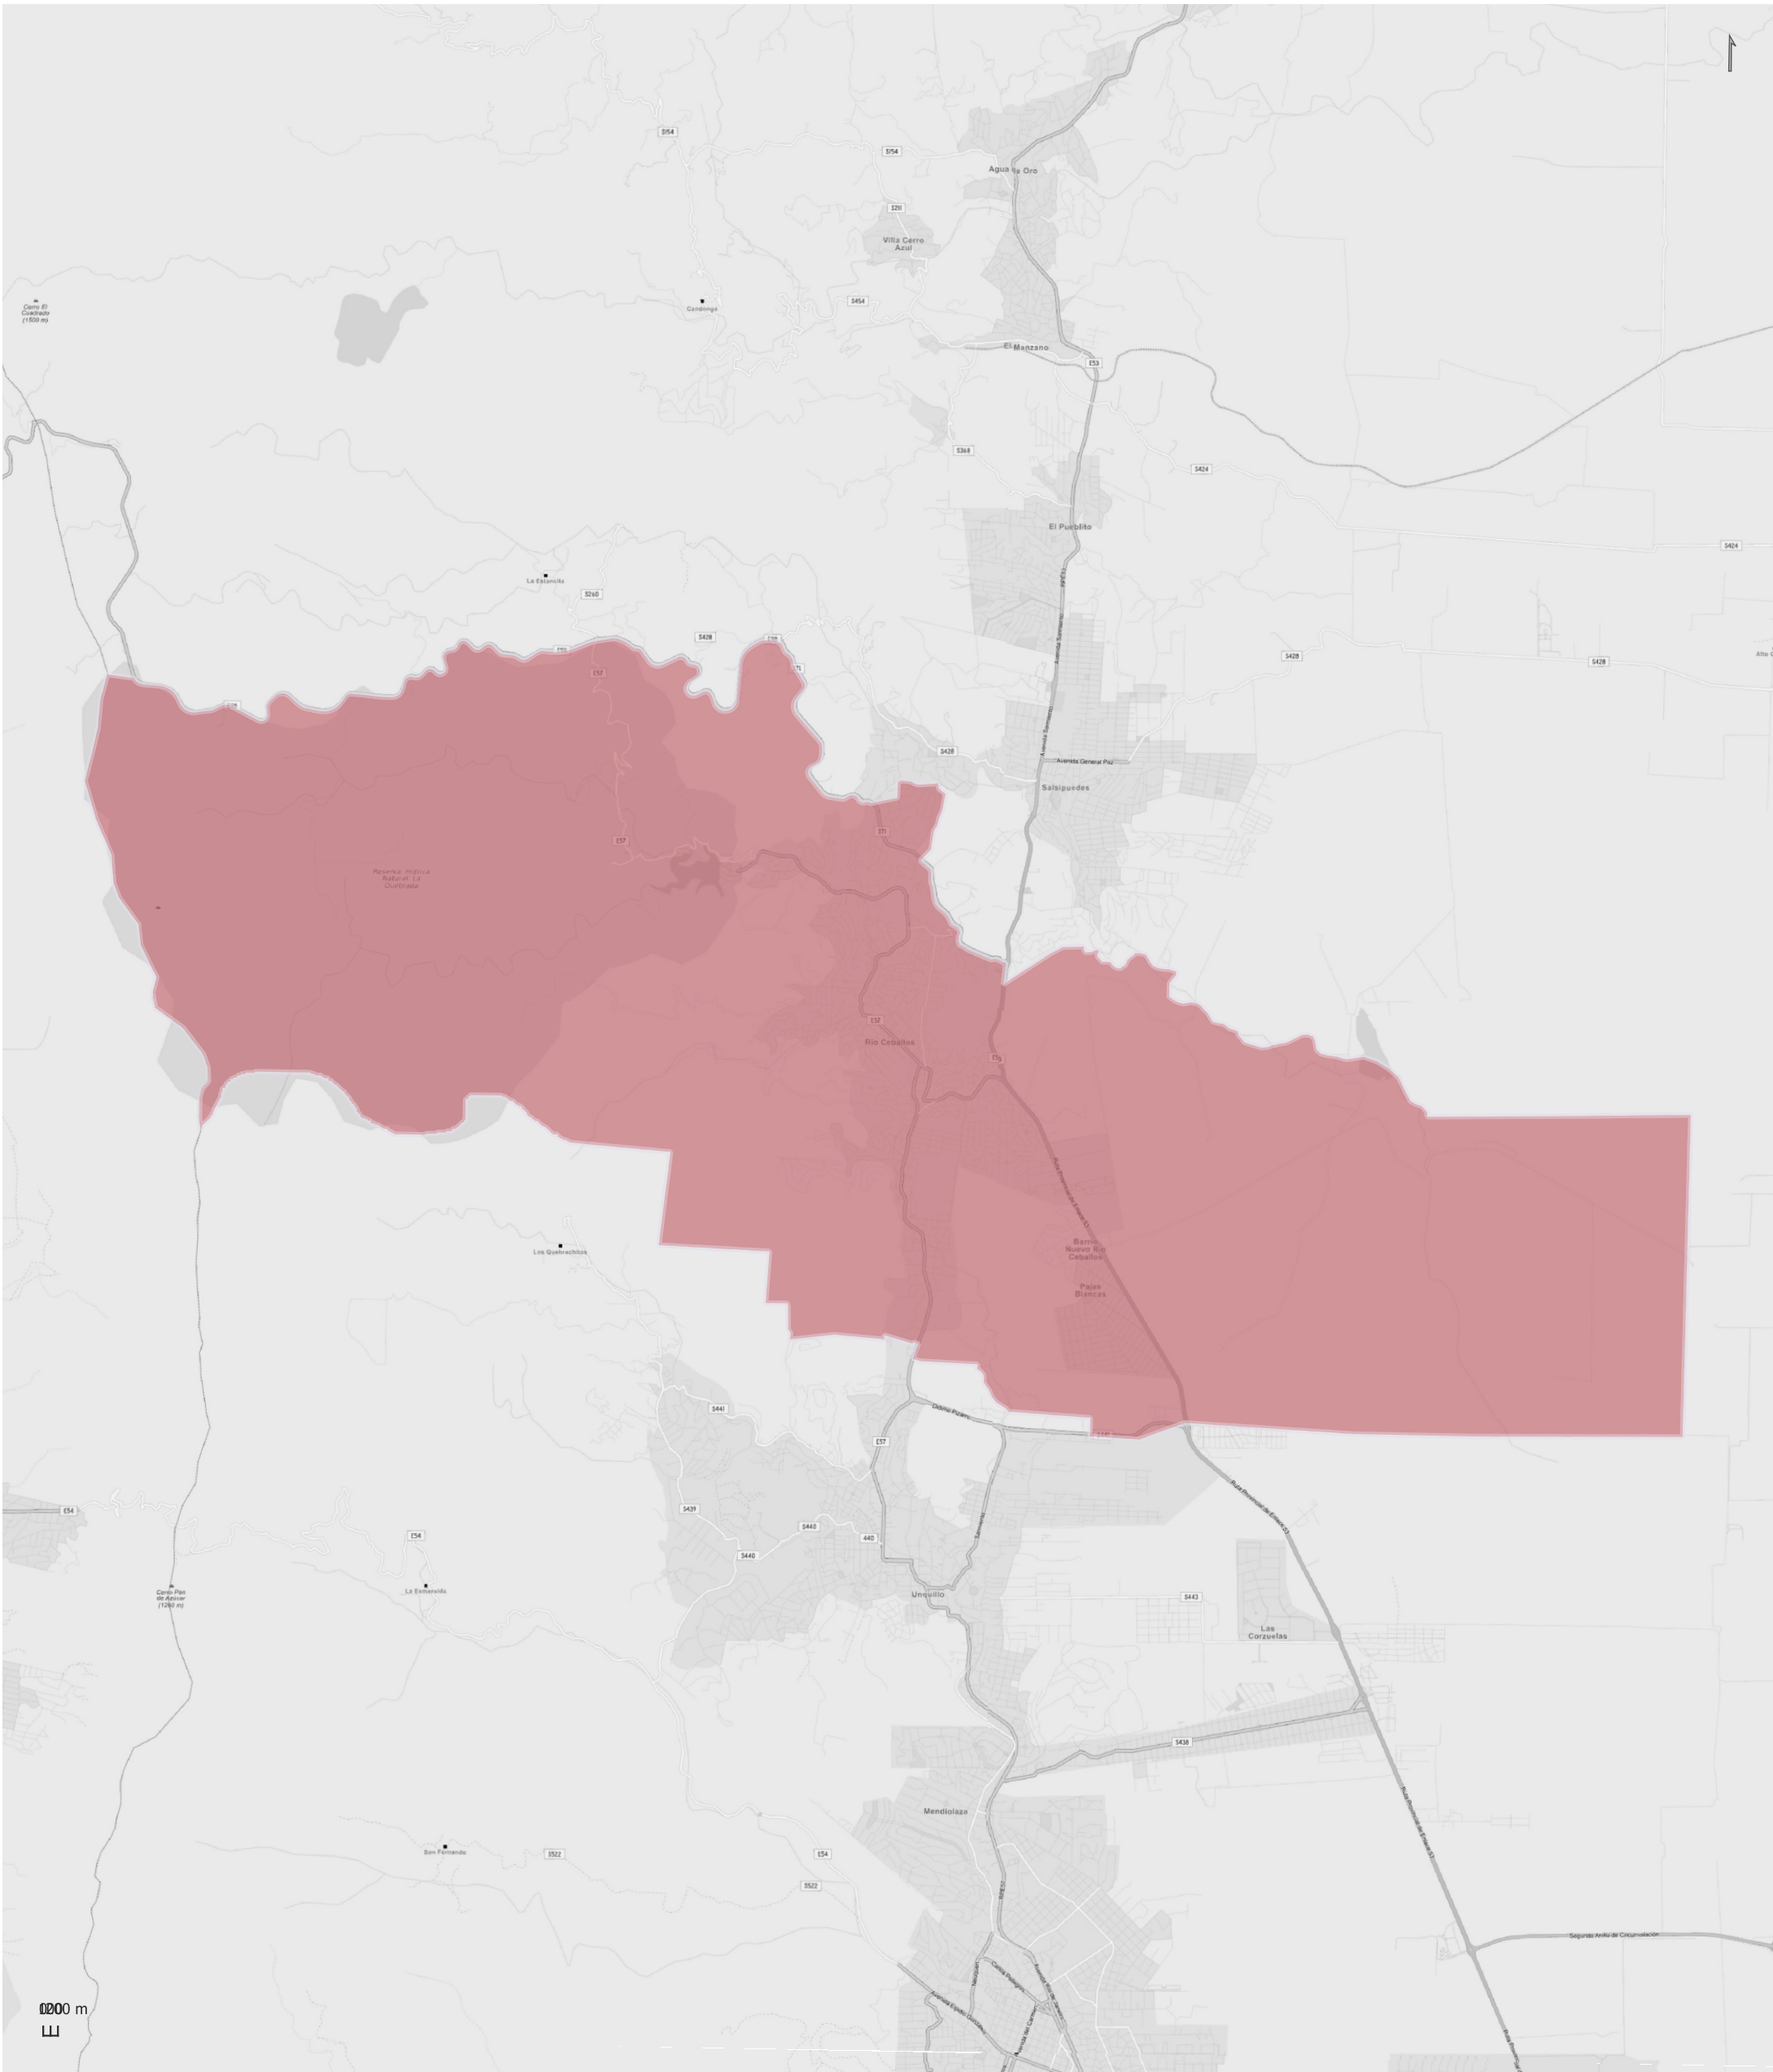

RIO CEBALLOS

Radios Municipales y Comunales - Censo de Población 2022

Elaboración: Dirección General de Estadística y Censos
Subdirección de Geoestadística
POSGAR 98 / Faja 4 - EPSG: 22174

Nota: Radios Municipales y Comunales que al momento del Censo de Población 2022 se encontraban aprobados por Ley y radios pretendidos consensuados entre Ministerio de Gobierno e Intendentes, digitalizados por la Dirección de Catastro de la Provincia de Córdoba.