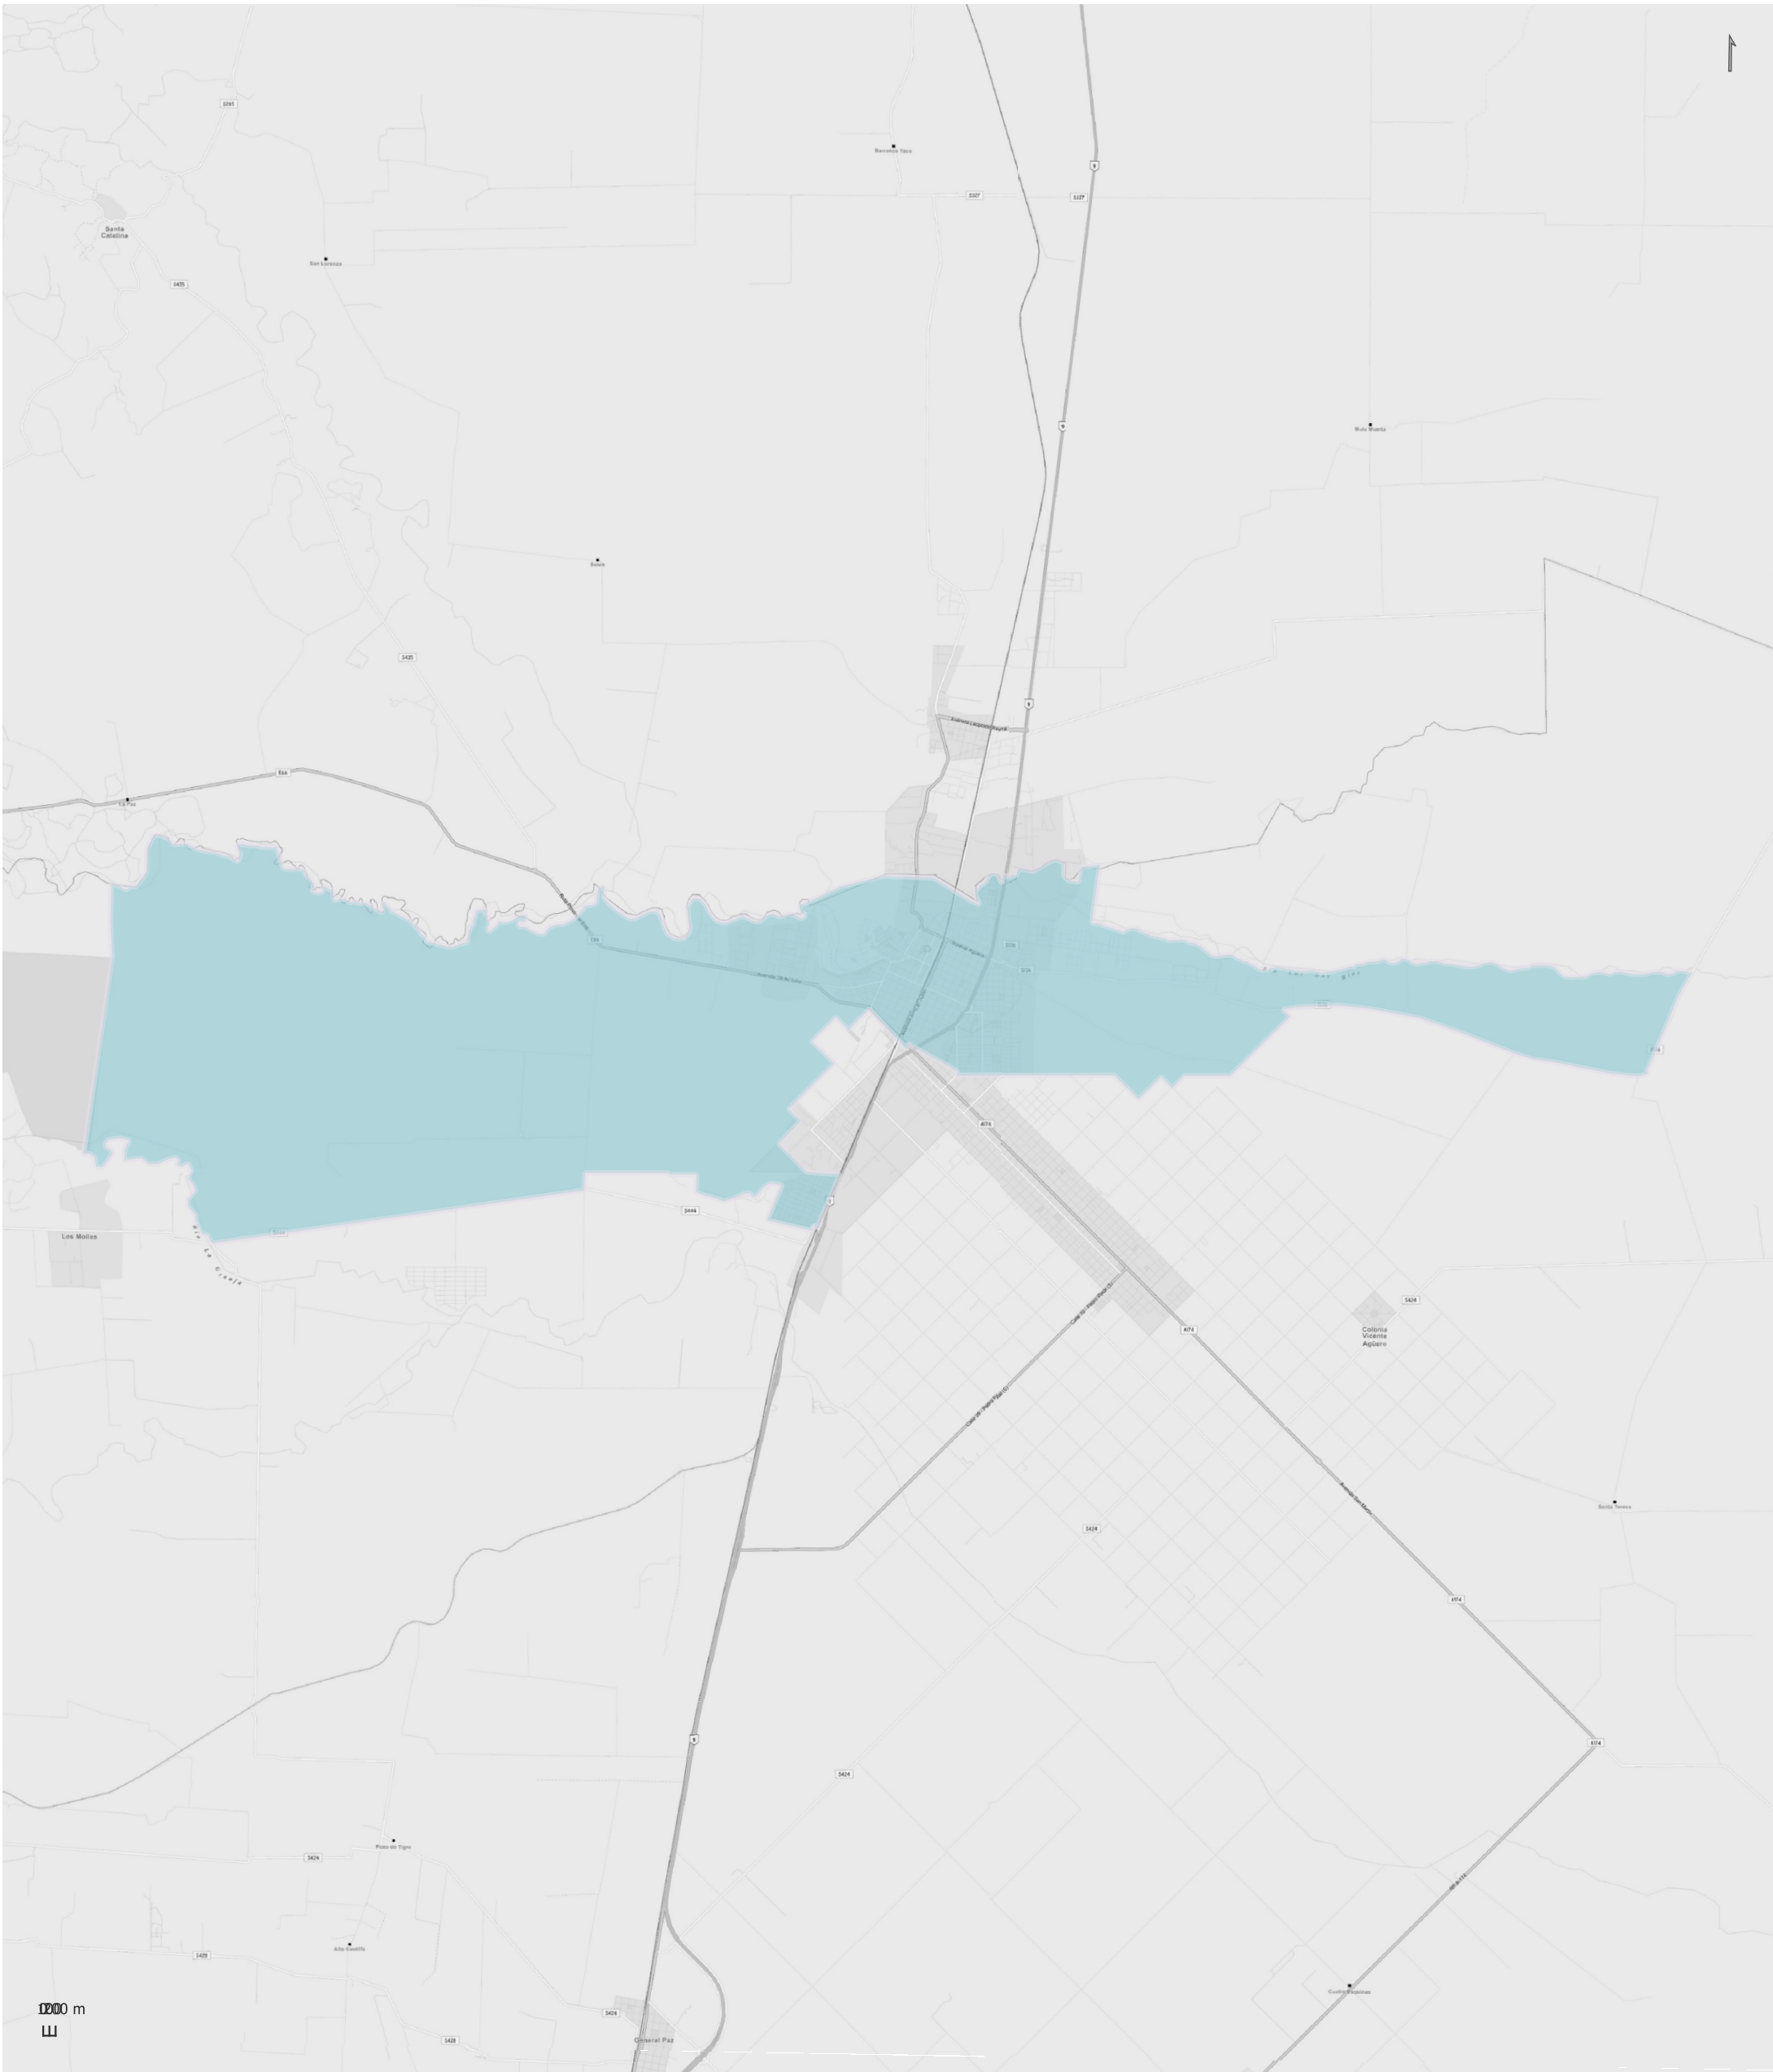

JESUS MARIA

Radios Municipales y Comunales - Censo de Población 2022

Elaboración: Dirección General de Estadística y Censos
Subdirección de Geoestadística
POSGAR 98 / Faja 4 - EPSG: 22174

Nota: Radios Municipales y Comunales que al momento del Censo de Población 2022 se encontraban aprobados por Ley y radios pretendidos consensuados entre Ministerio de Gobierno e Intendentes, digitalizados por la Dirección de Catastro de la Provincia de Córdoba.