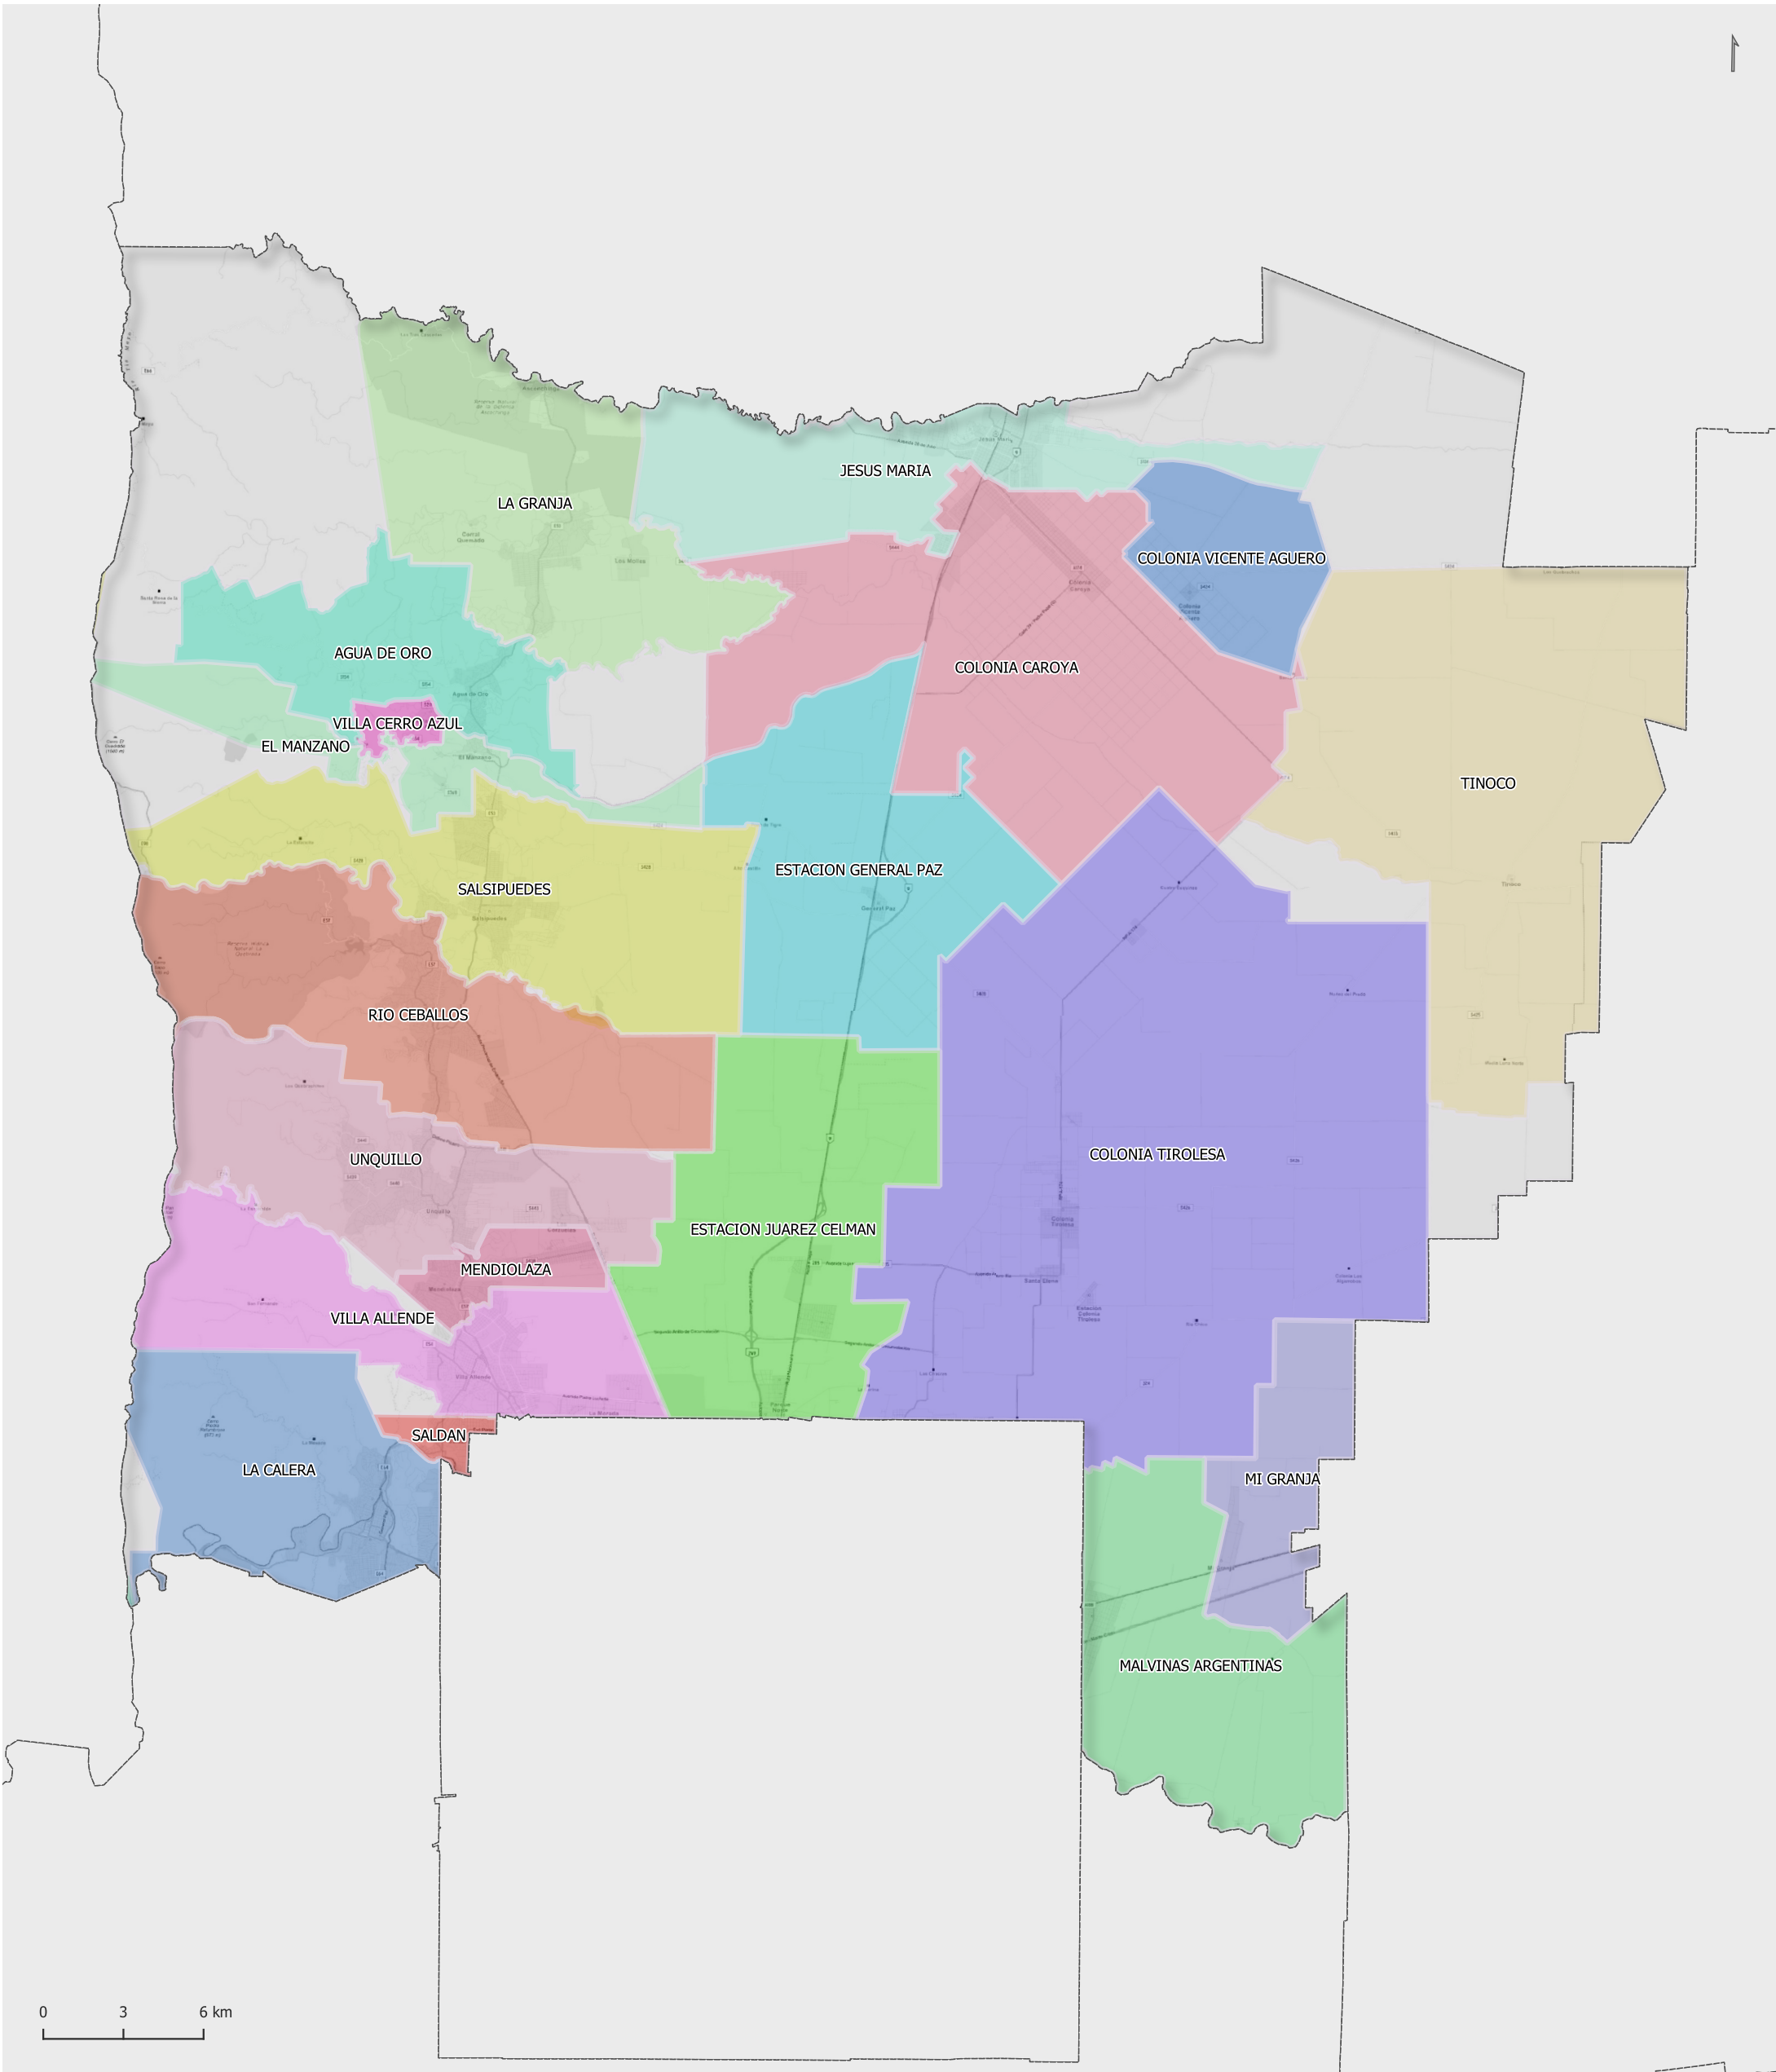

021 COLON

Radios Municipales y Comunales - Censo de Población 2022

Elaboración: Dirección General de Estadística y Censos
Subdirección de Geoestadística
POSGAR 98 / Faja 4 - EPSG: 22174

Nota: Radios Municipales y Comunales que al momento del Censo de Población 2022 se encontraban aprobados por Ley y radios pretendidos consensuados entre Ministerio de Gobierno e Intendentes, digitalizados por la Dirección de Catastro de la Provincia de Córdoba.