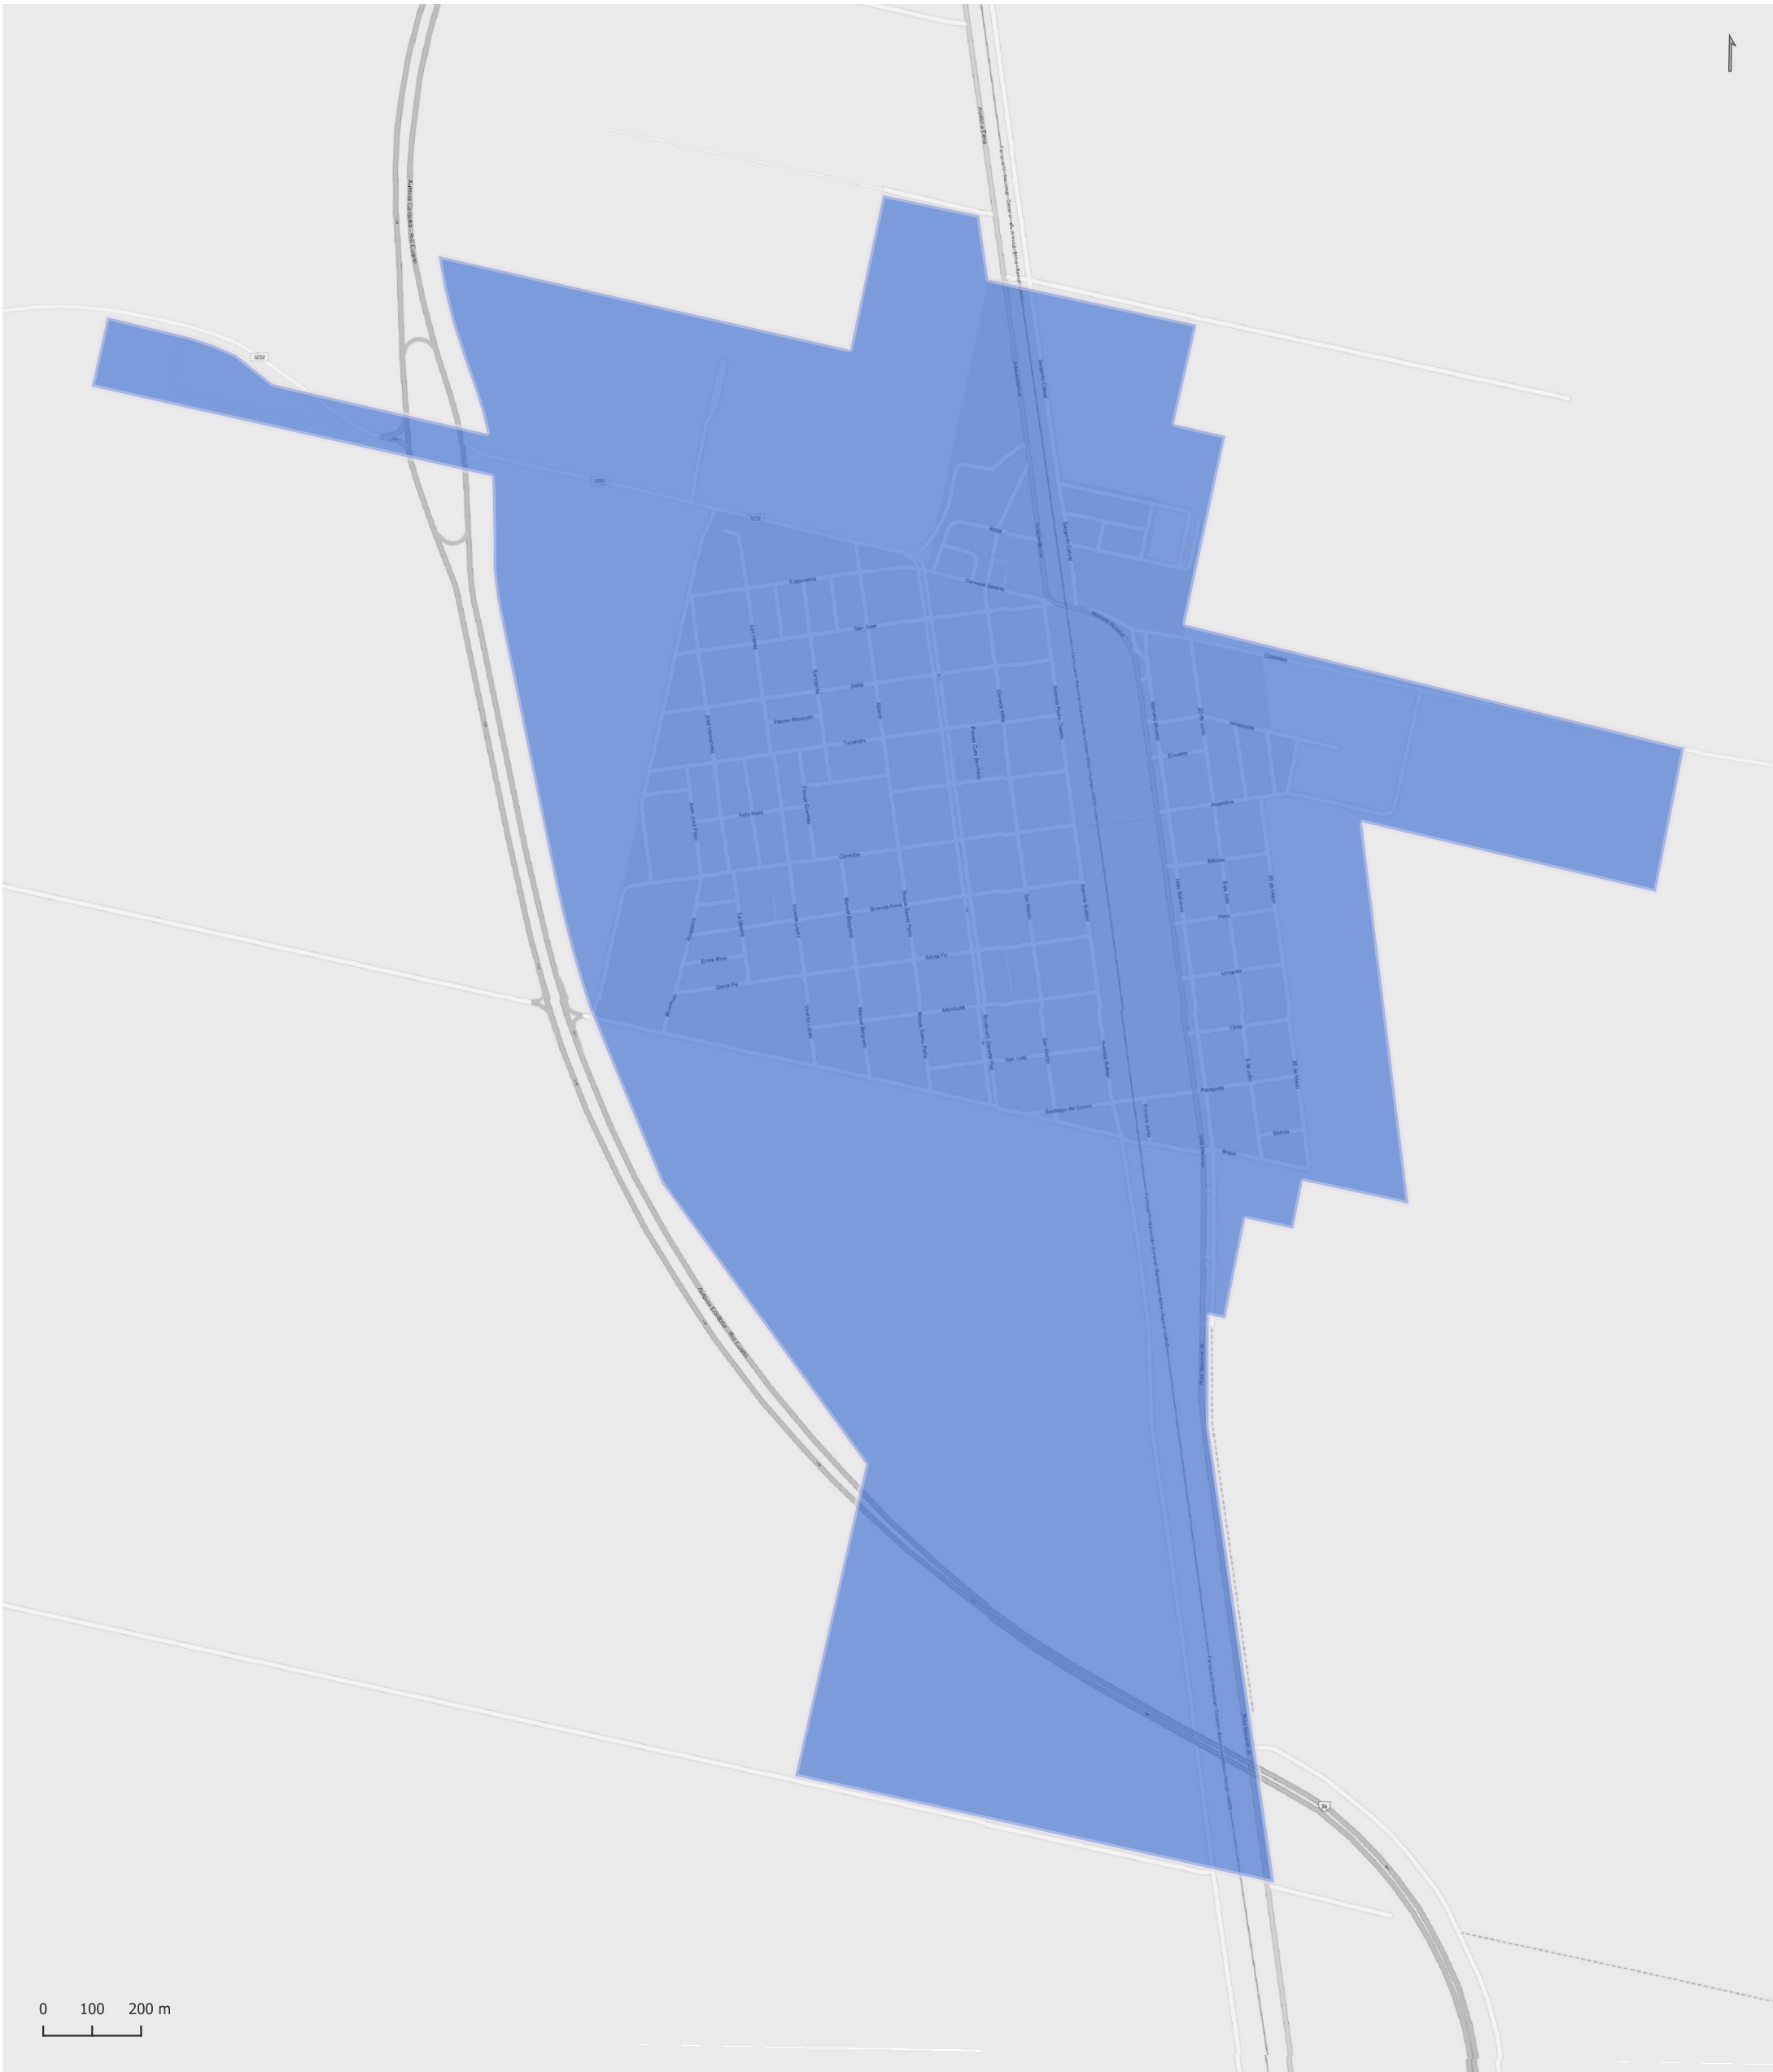

ELENA

Radios Municipales y Comunales - Censo de Población 2022

Elaboración: Dirección General de Estadística y Censos
Subdirección de Geoestadística
POSGAR 98 / Faja 4 - EPSG: 22174

Nota: Radios Municipales y Comunales que al momento del Censo de Población 2022 se encontraban aprobados por Ley y radios pretendidos consensuados entre Ministerio de Gobierno e Intendentes, digitalizados por la Dirección de Catastro de la Provincia de Córdoba.