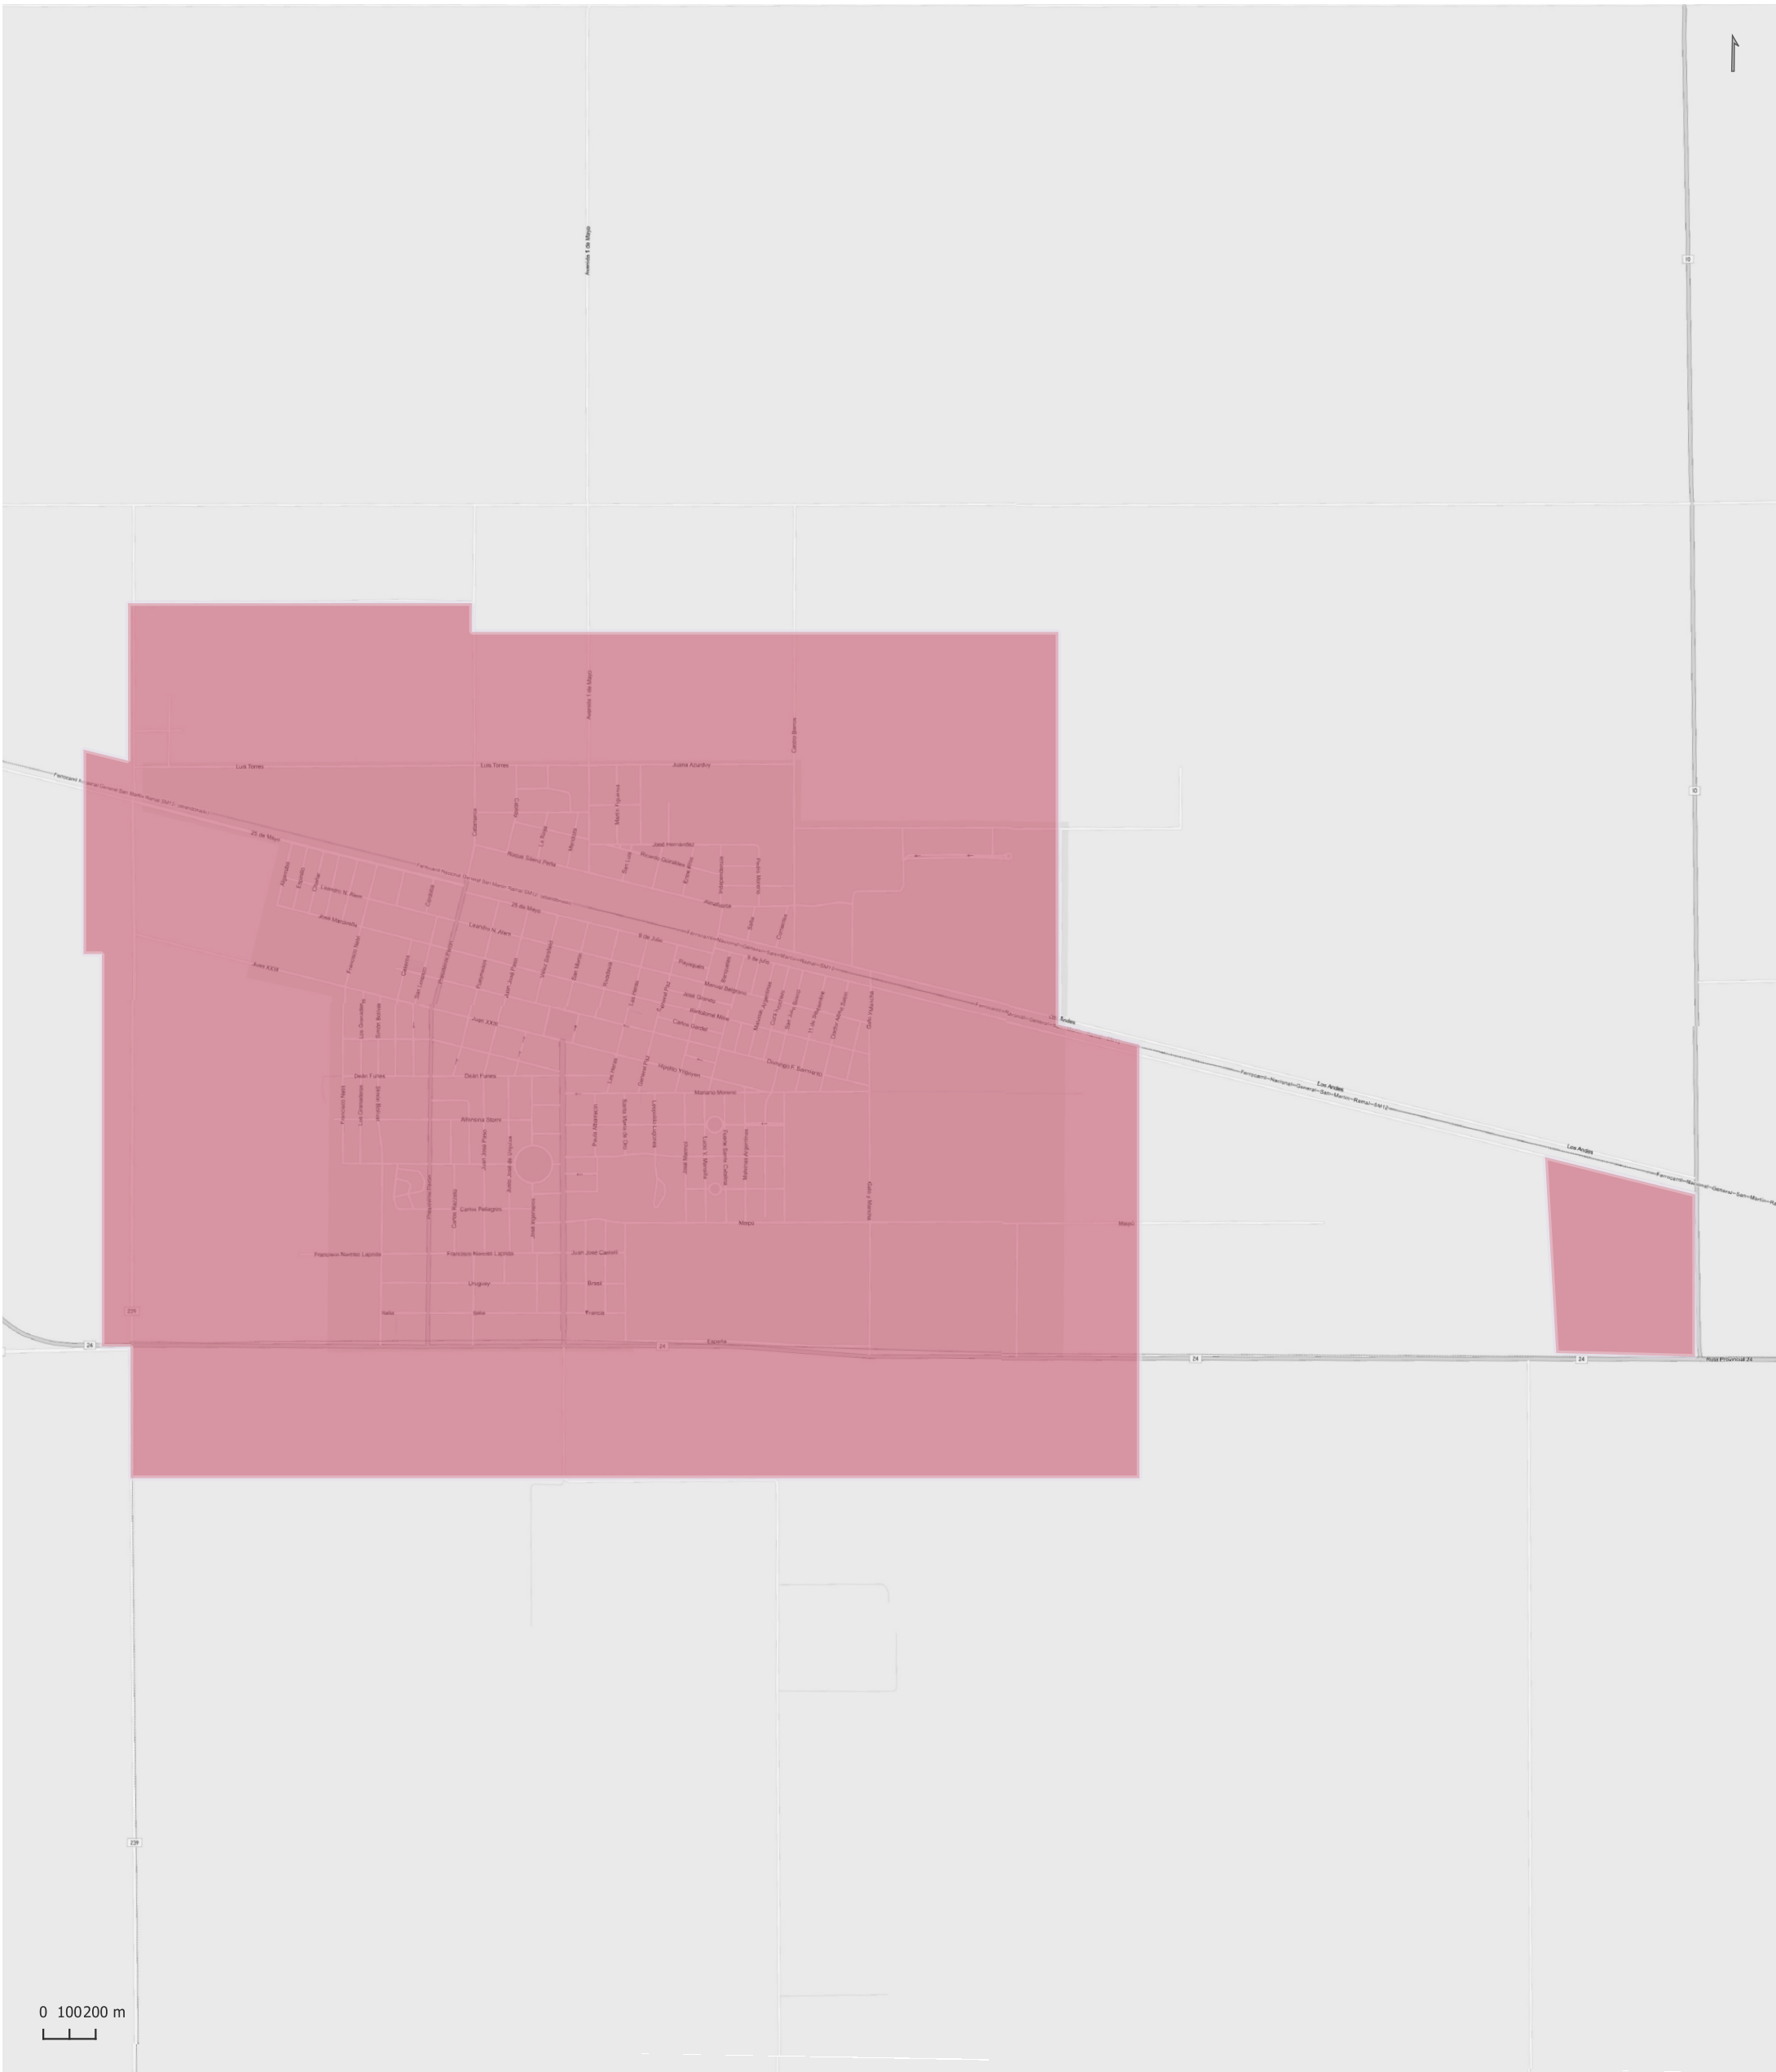

ADELIA MARIA

0 100200 m

Radios Municipales y Comunales - Censo de Población 2022

Elaboración: Dirección General de Estadística y Censos
Subdirección de Geoestadística
POSGAR 98 / Faja 4 - EPSG: 22174

Nota: Radios Municipales y Comunales que al momento del Censo de Población 2022 se encontraban aprobados por Ley y radios pretendidos consensuados entre Ministerio de Gobierno e Intendentes, digitalizados por la Dirección de Catastro de la Provincia de Córdoba.