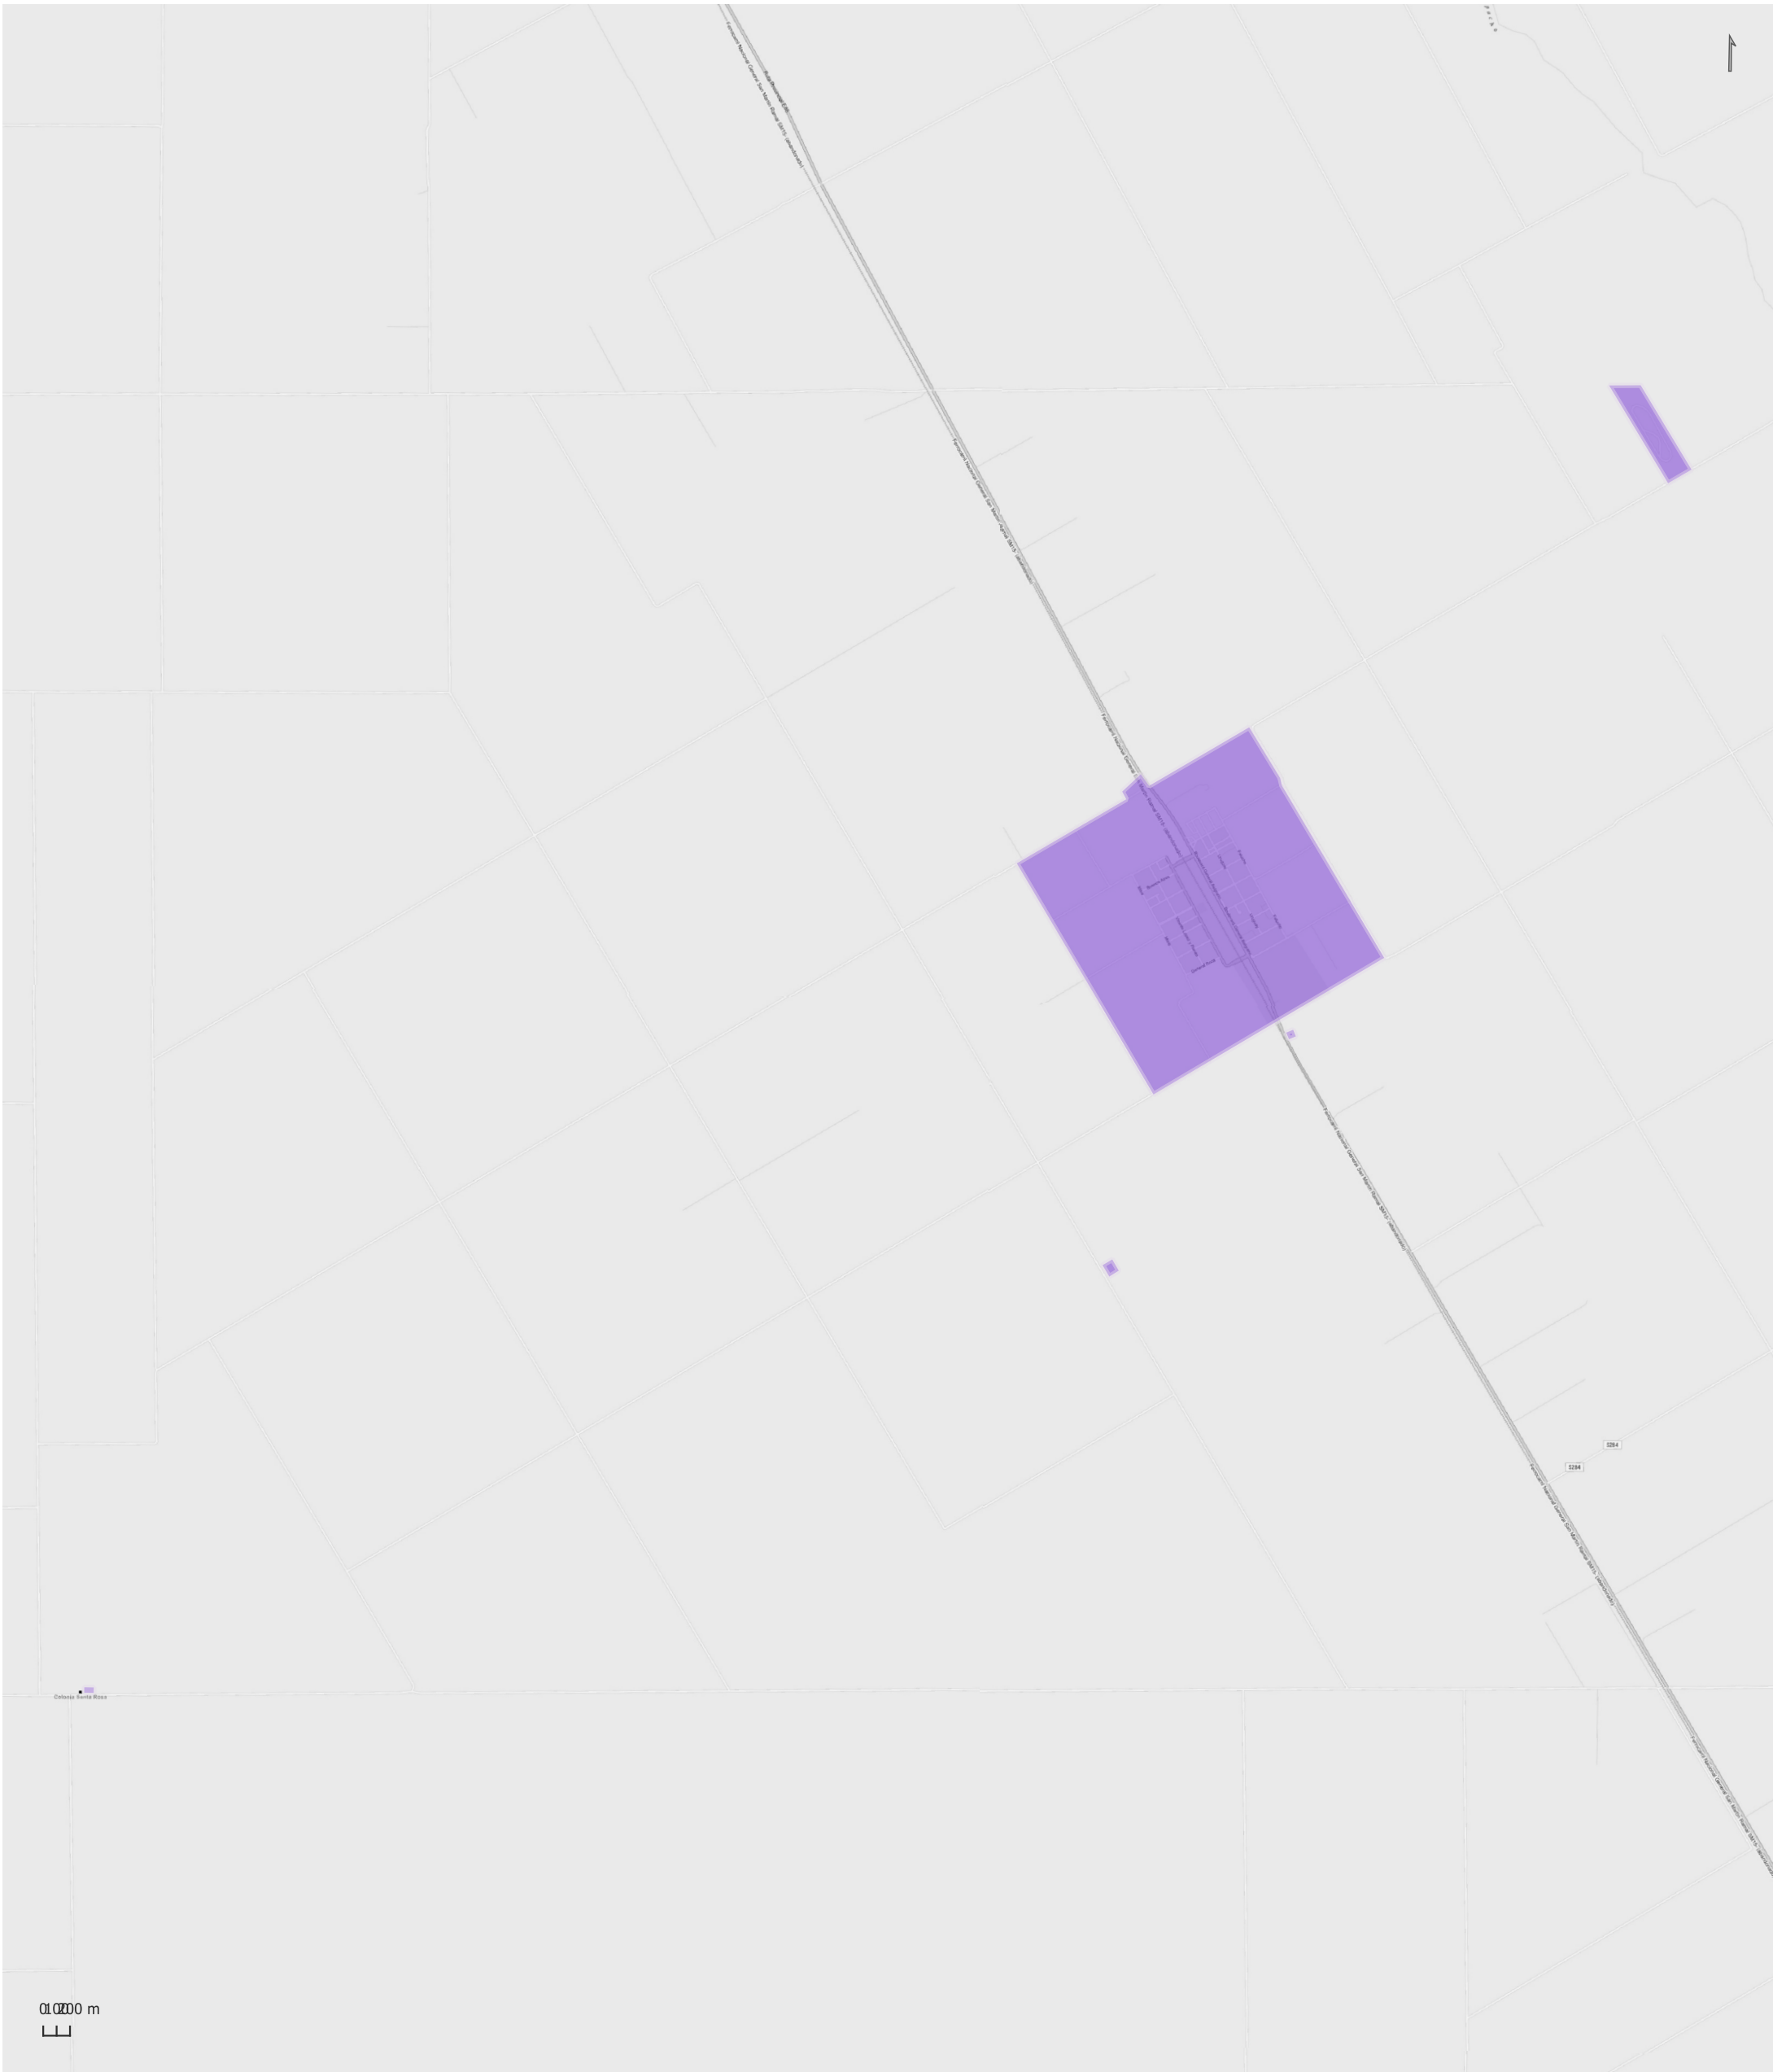

BULNES

Radios Municipales y Comunales - Censo de Población 2022

Elaboración: Dirección General de Estadística y Censos
Subdirección de Geoestadística
POSGAR 98 / Faja 4 - EPSG: 22174

Nota: Radios Municipales y Comunales que al momento del Censo de Población 2022 se encontraban aprobados por Ley y radios pretendidos consensuados entre Ministerio de Gobierno e Intendentes, digitalizados por la Dirección de Catastro de la Provincia de Córdoba.