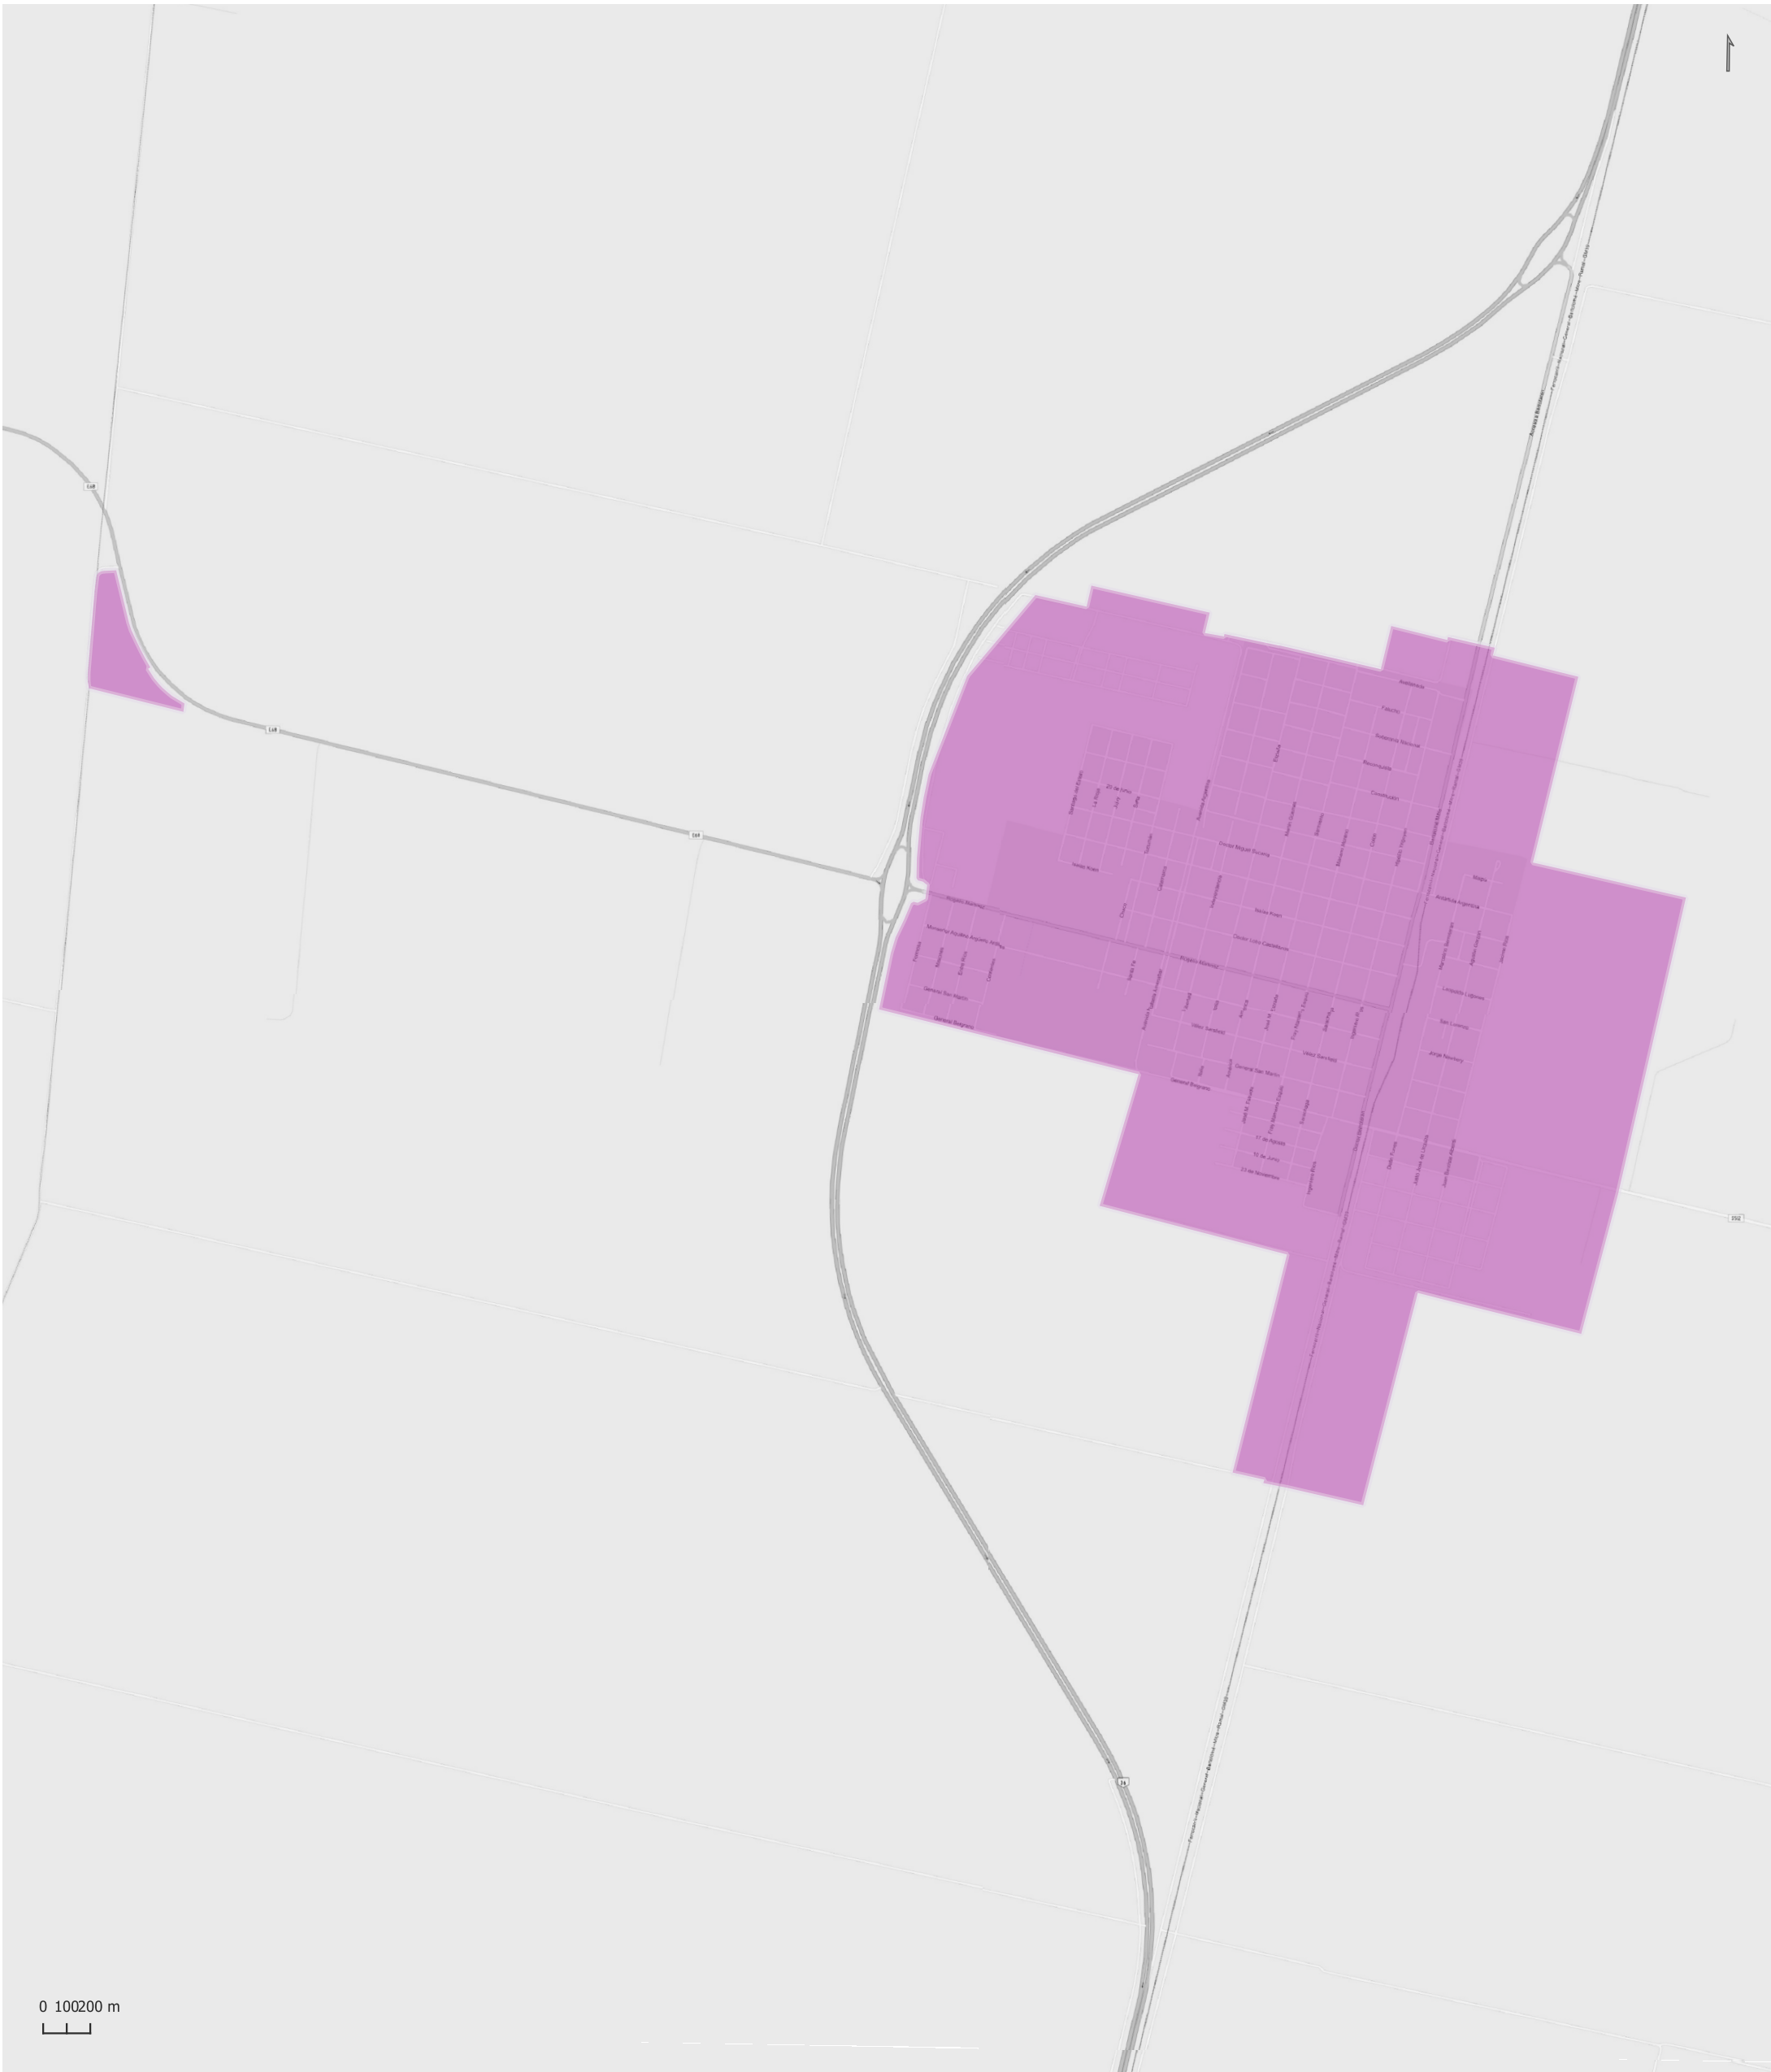

BERROTARAN

Radios Municipales y Comunales - Censo de Población 2022

Elaboración: Dirección General de Estadística y Censos
Subdirección de Geoestadística
POSGAR 98 / Faja 4 - EPSG: 22174

Nota: Radios Municipales y Comunales que al momento del Censo de Población 2022 se encontraban aprobados por Ley y radios pretendidos consensuados entre Ministerio de Gobierno e Intendentes, digitalizados por la Dirección de Catastro de la Provincia de Córdoba.