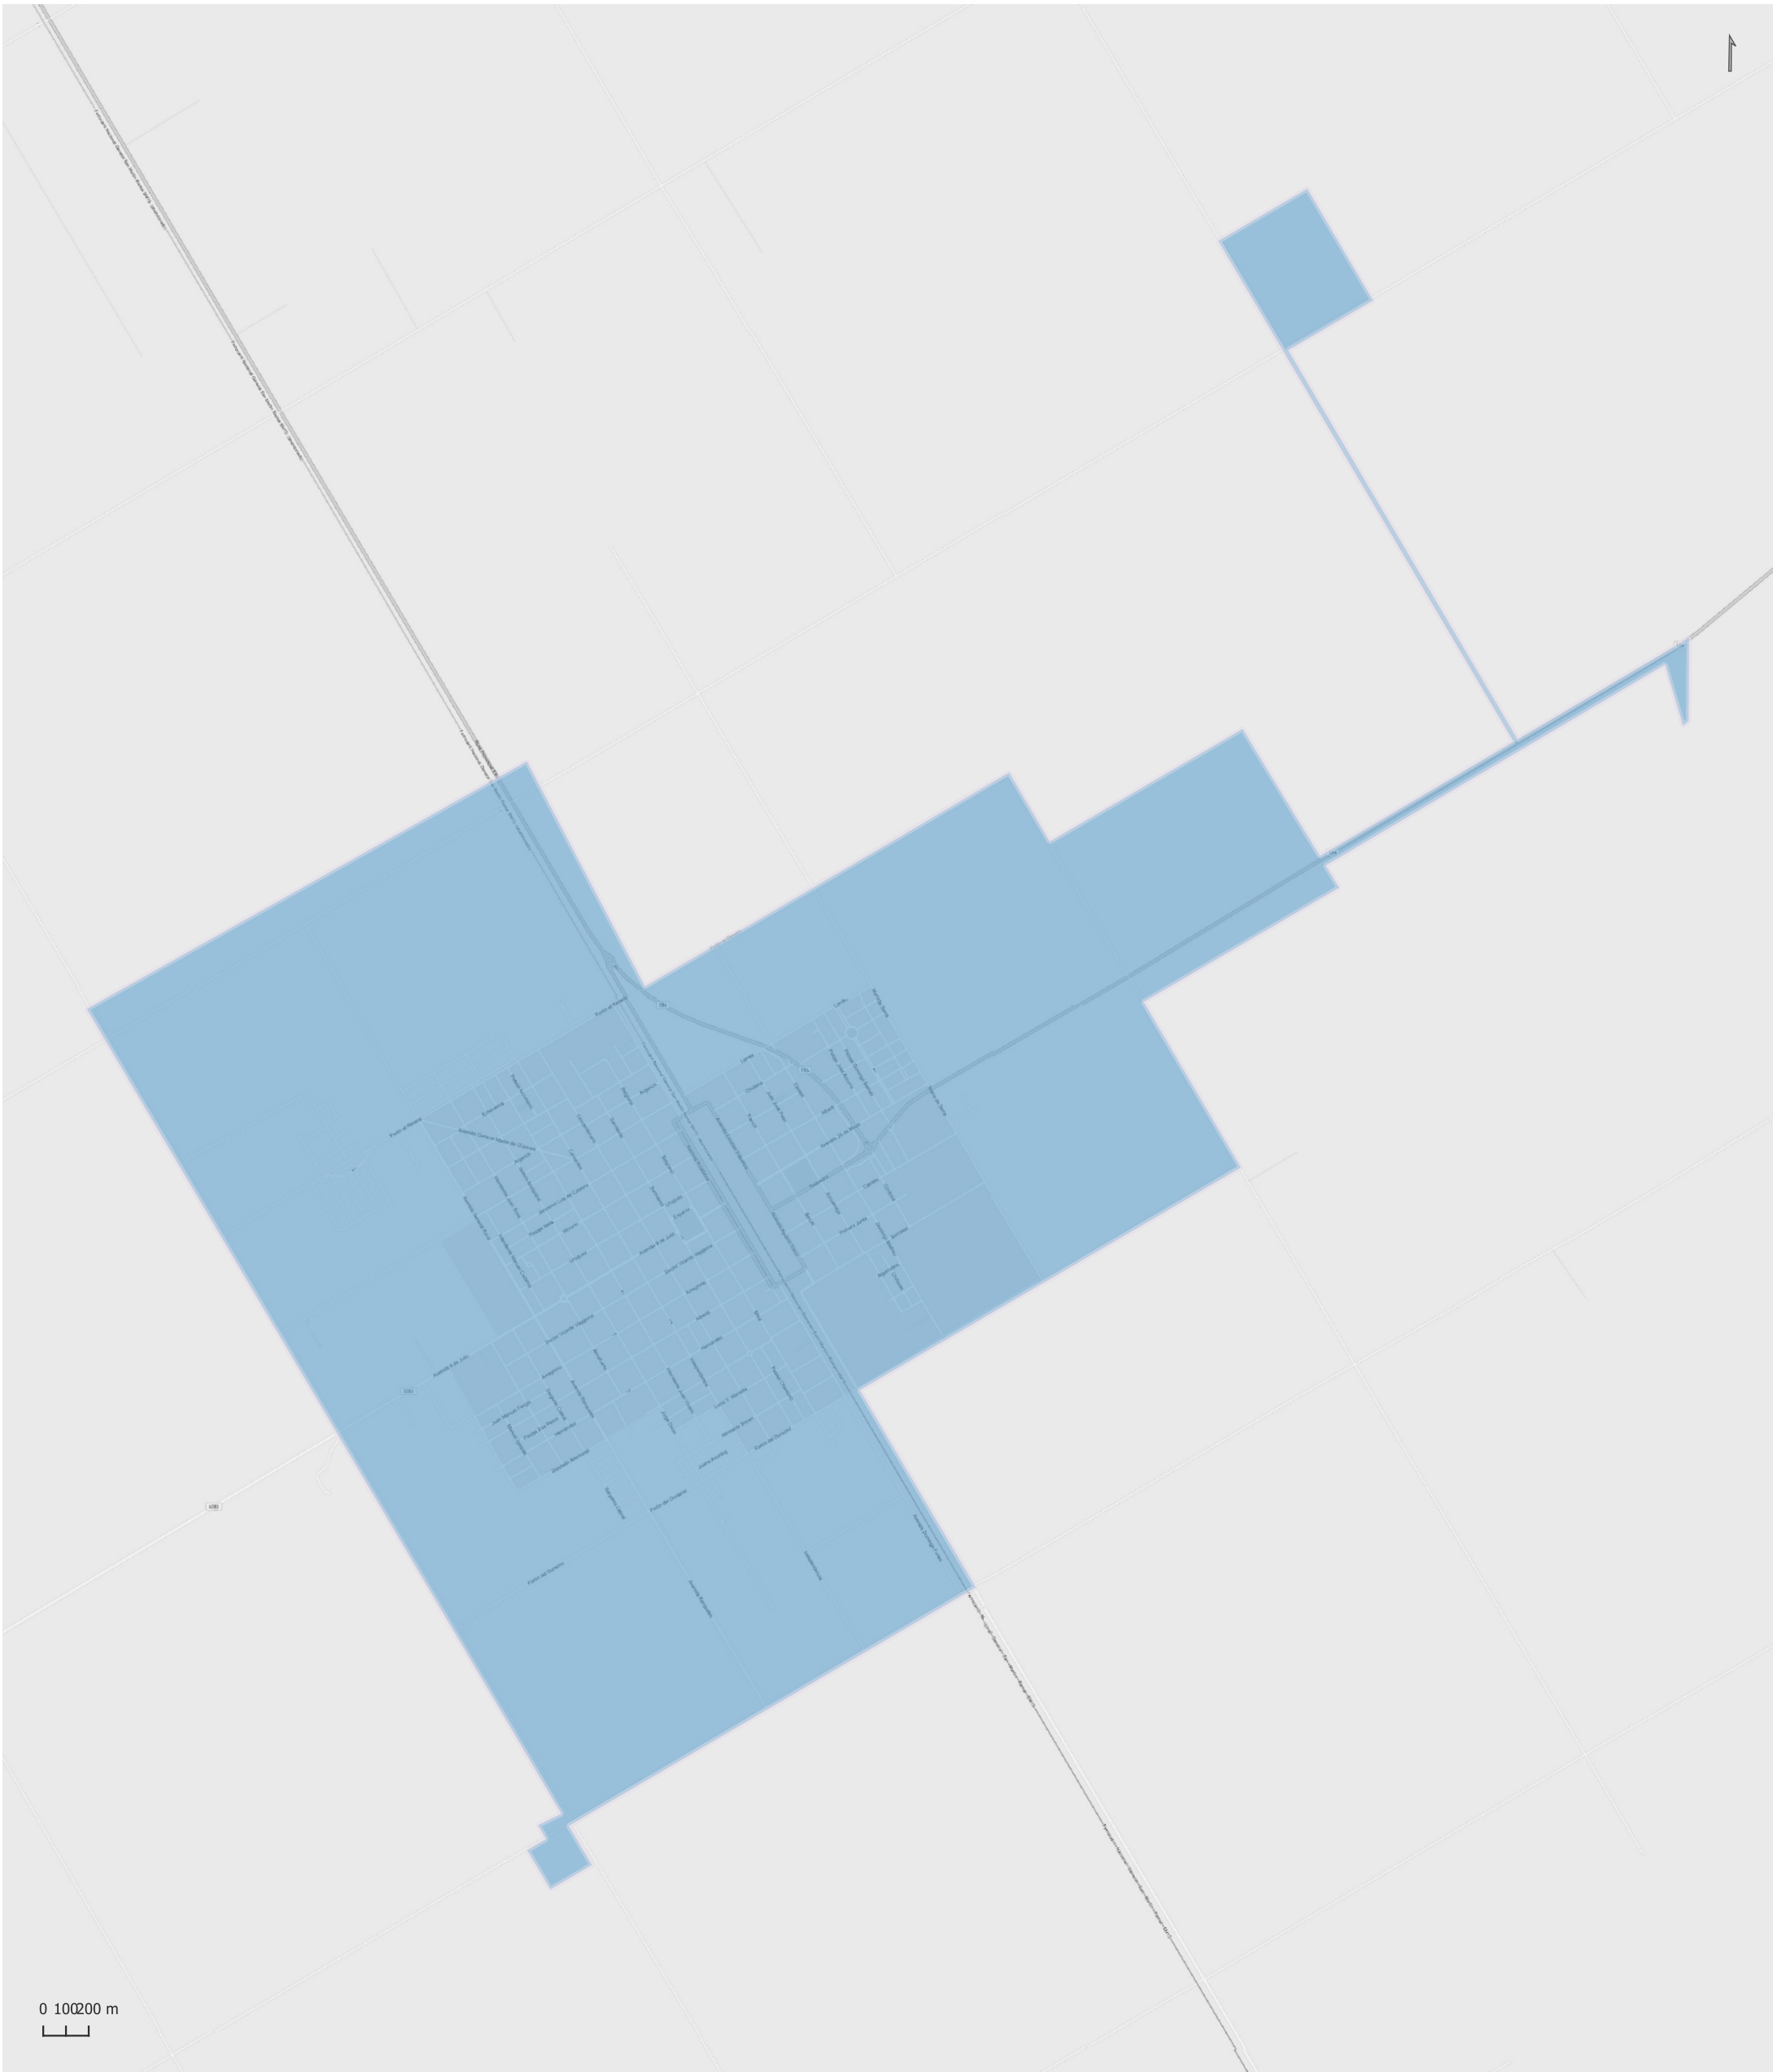

CORONEL MOLDES

Radios Municipales y Comunales - Censo de Población 2022

Elaboración: Dirección General de Estadística y Censos
Subdirección de Geoestadística
POSGAR 98 / Faja 4 - EPSG: 22174

Nota: Radios Municipales y Comunales que al momento del Censo de Población 2022 se encontraban aprobados por Ley y radios pretendidos consensuados entre Ministerio de Gobierno e Intendentes, digitalizados por la Dirección de Catastro de la Provincia de Córdoba.