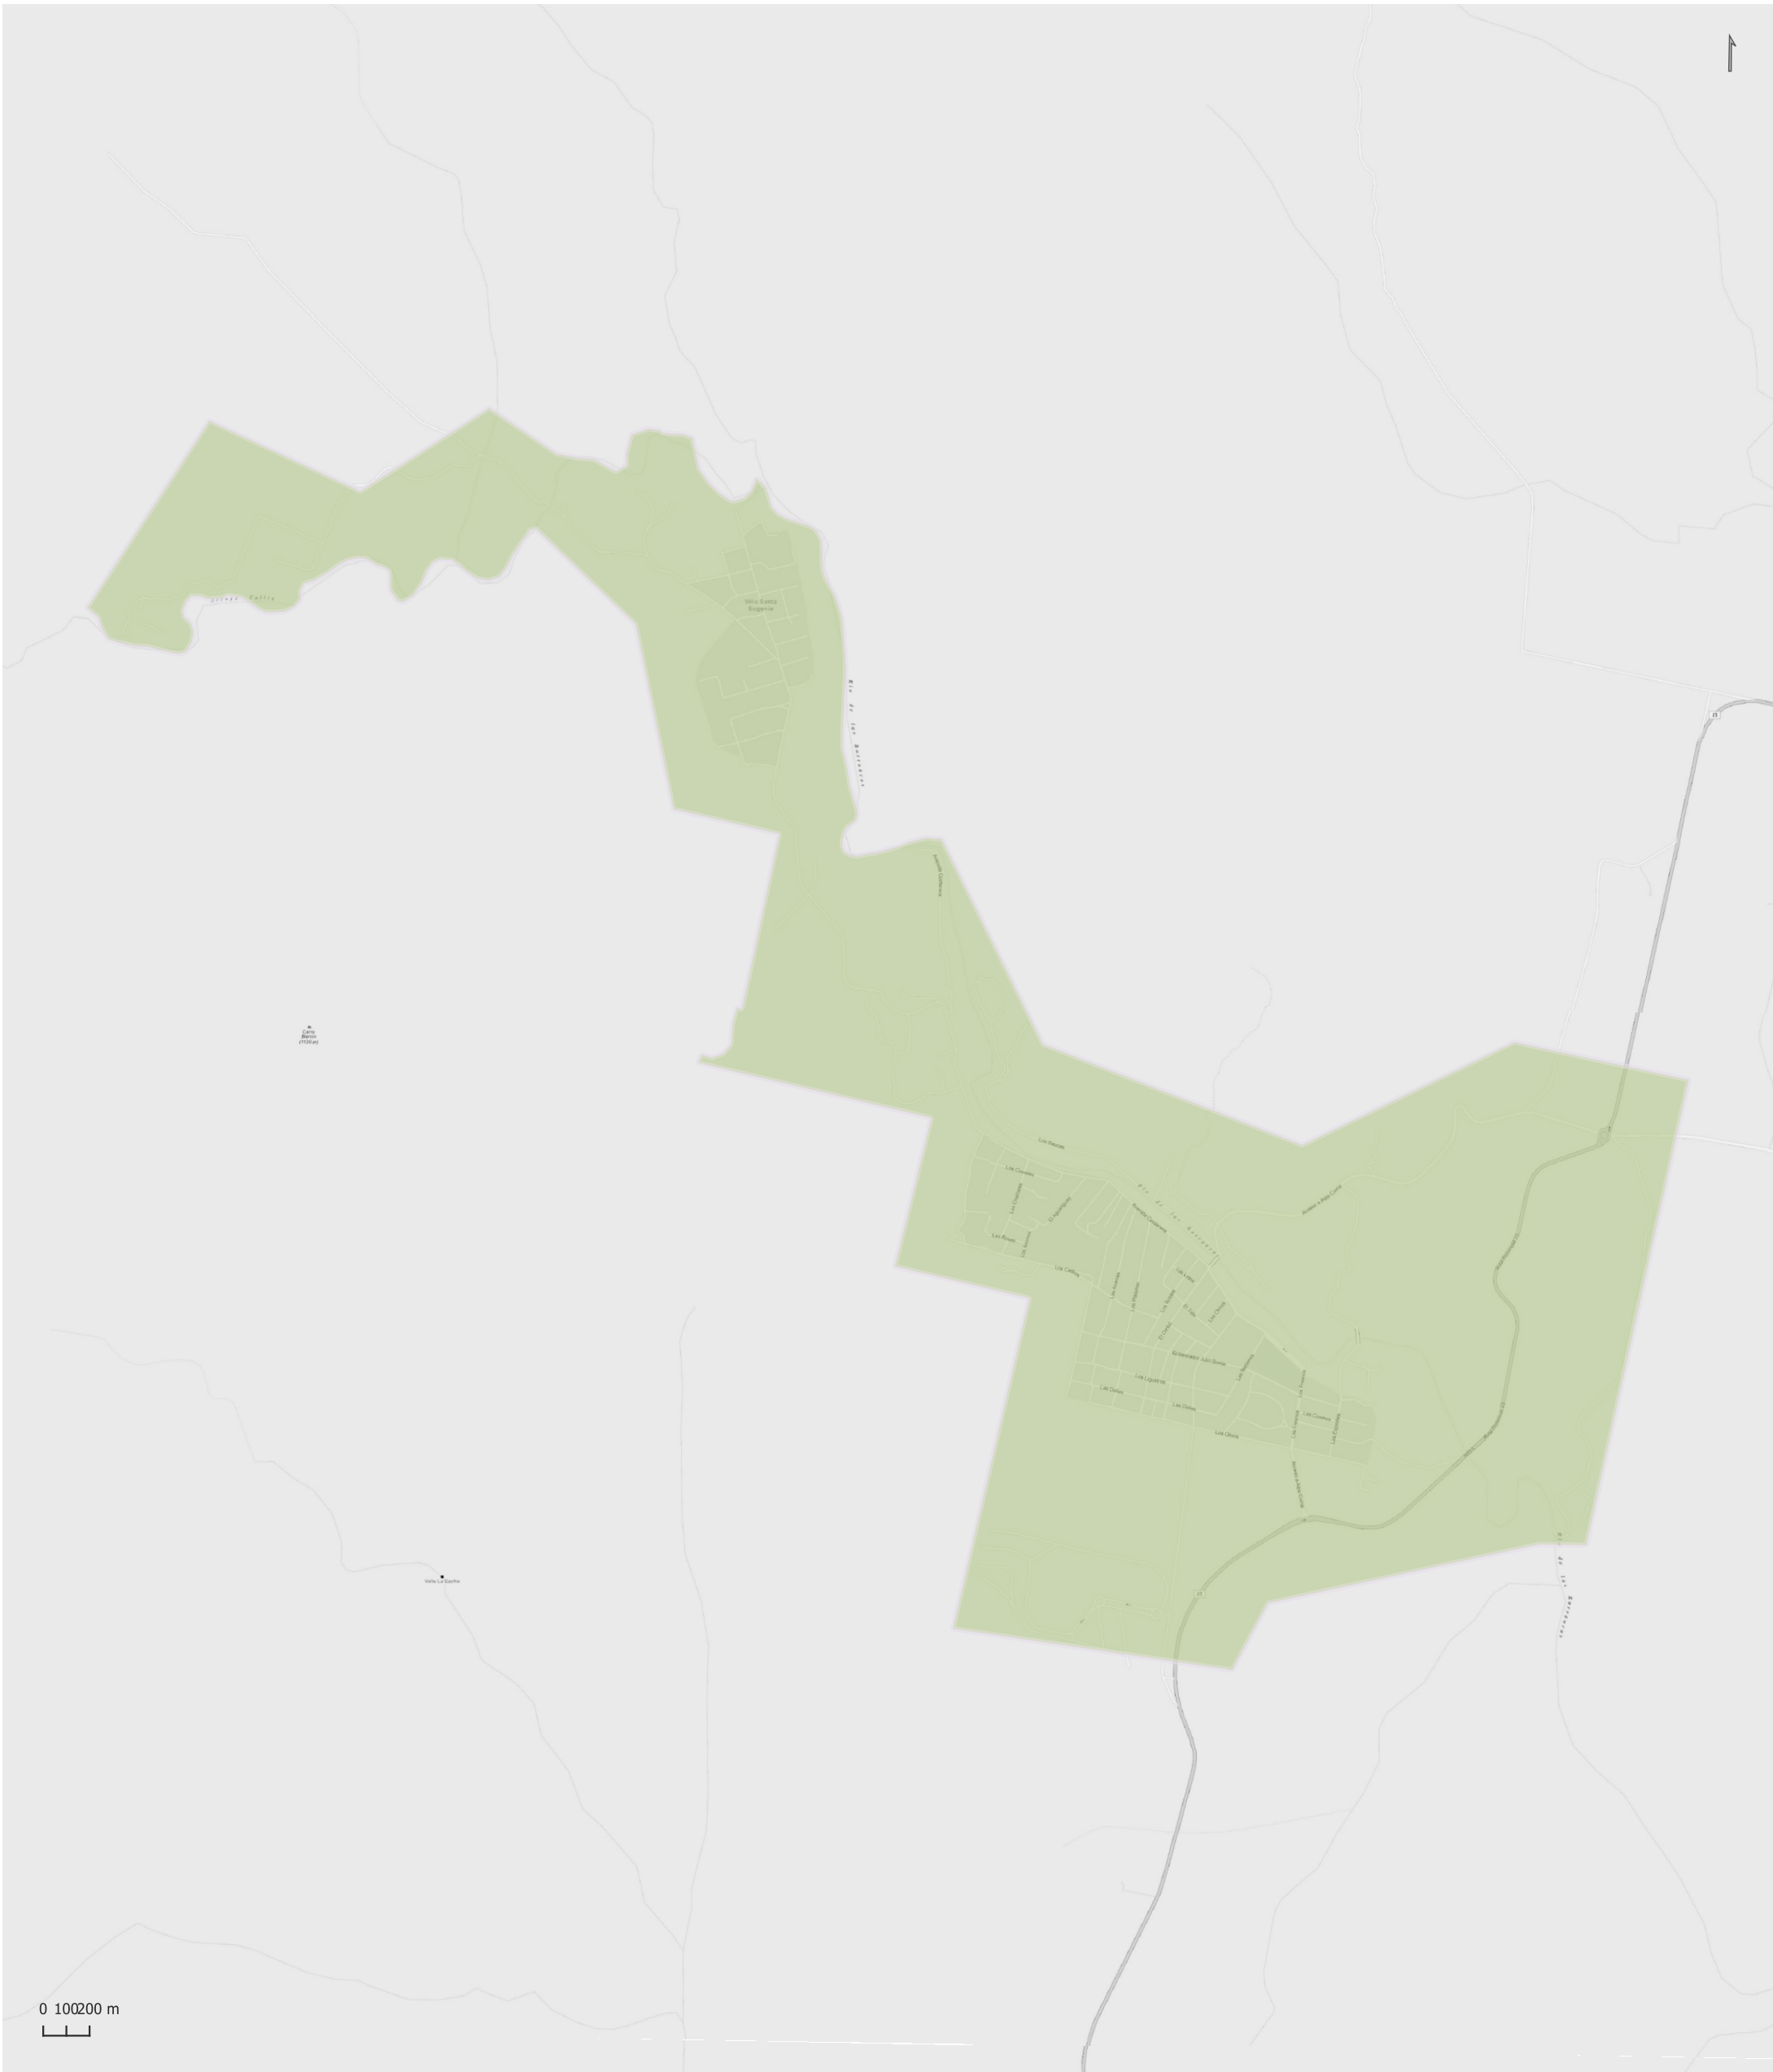

ALPA CORRAL

Radios Municipales y Comunales - Censo de Población 2022

Elaboración: Dirección General de Estadística y Censos
Subdirección de Geoestadística
POSGAR 98 / Faja 4 - EPSG: 22174

Nota: Radios Municipales y Comunales que al momento del Censo de Población 2022 se encontraban aprobados por Ley y radios pretendidos consensuados entre Ministerio de Gobierno e Intendentes, digitalizados por la Dirección de Catastro de la Provincia de Córdoba.