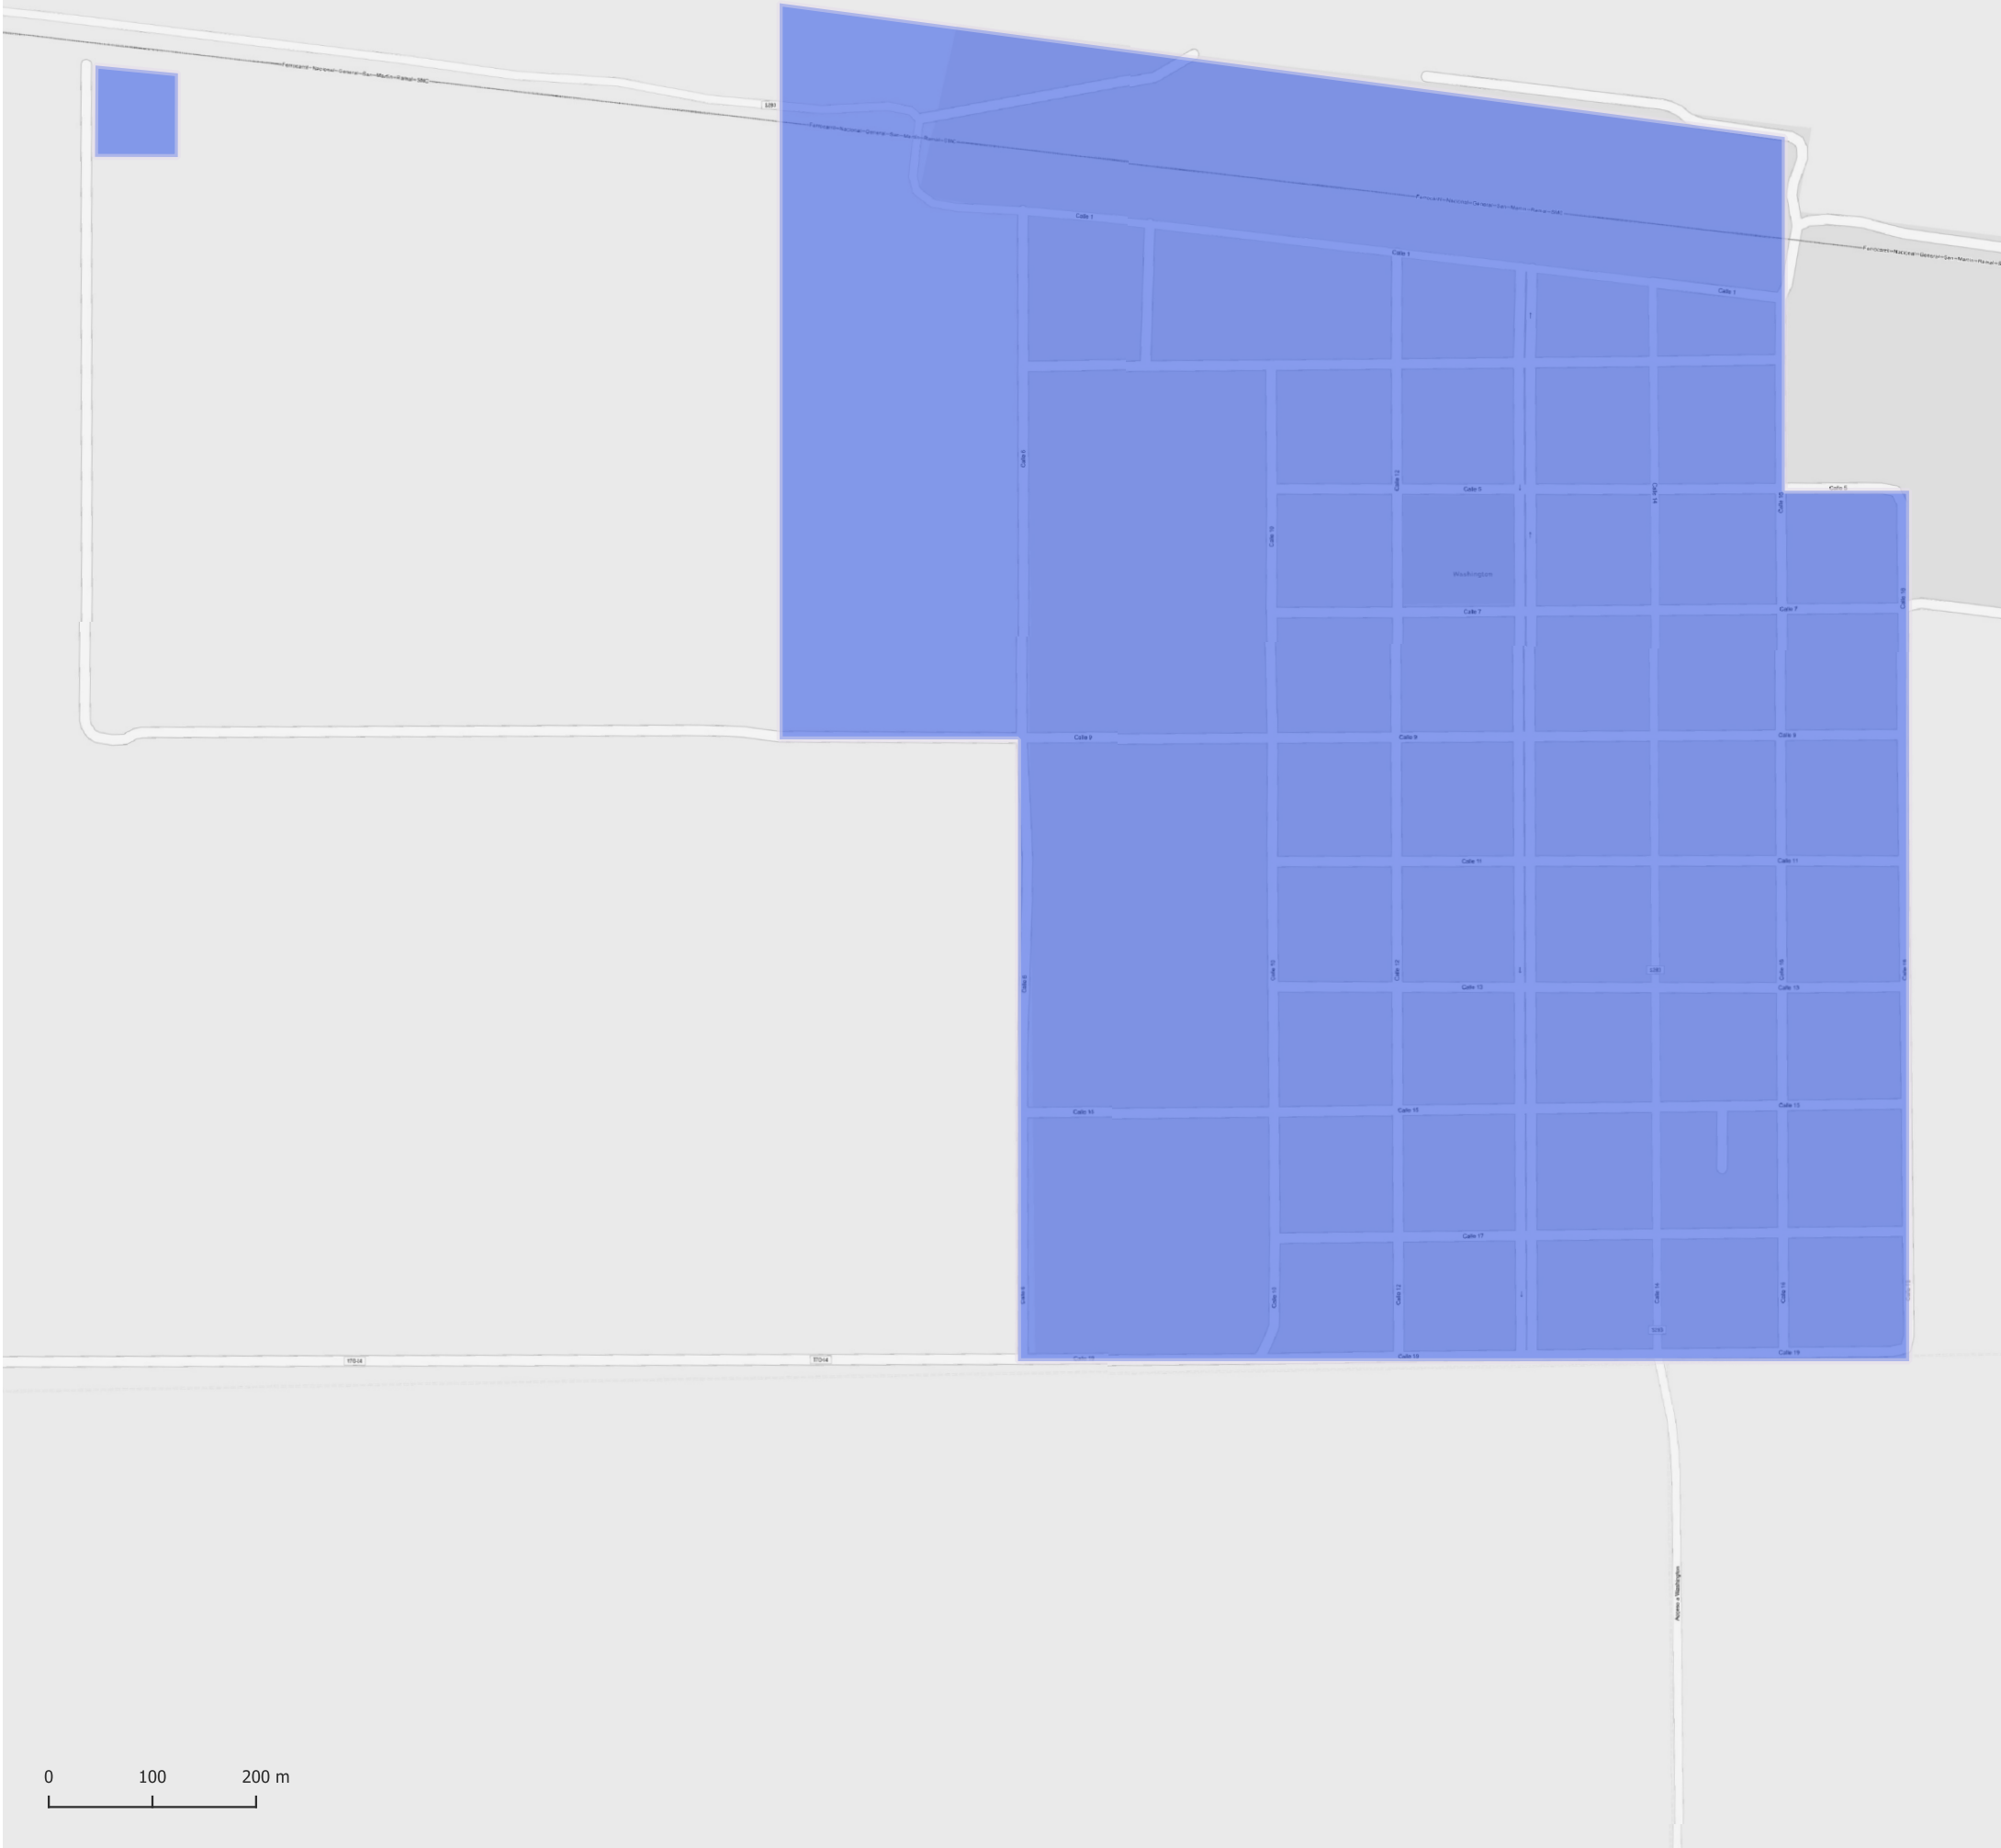

WASHINGTON

Radios Municipales y Comunales - Censo de Población 2022

Elaboración: Dirección General de Estadística y Censos
Subdirección de Geoestadística
POSGAR 98 / Faja 4 - EPSG: 22174

Nota: Radios Municipales y Comunales que al momento del Censo de Población 2022 se encontraban aprobados por Ley y radios pretendidos consensuados entre Ministerio de Gobierno e Intendentes, digitalizados por la Dirección de Catastro de la Provincia de Córdoba.