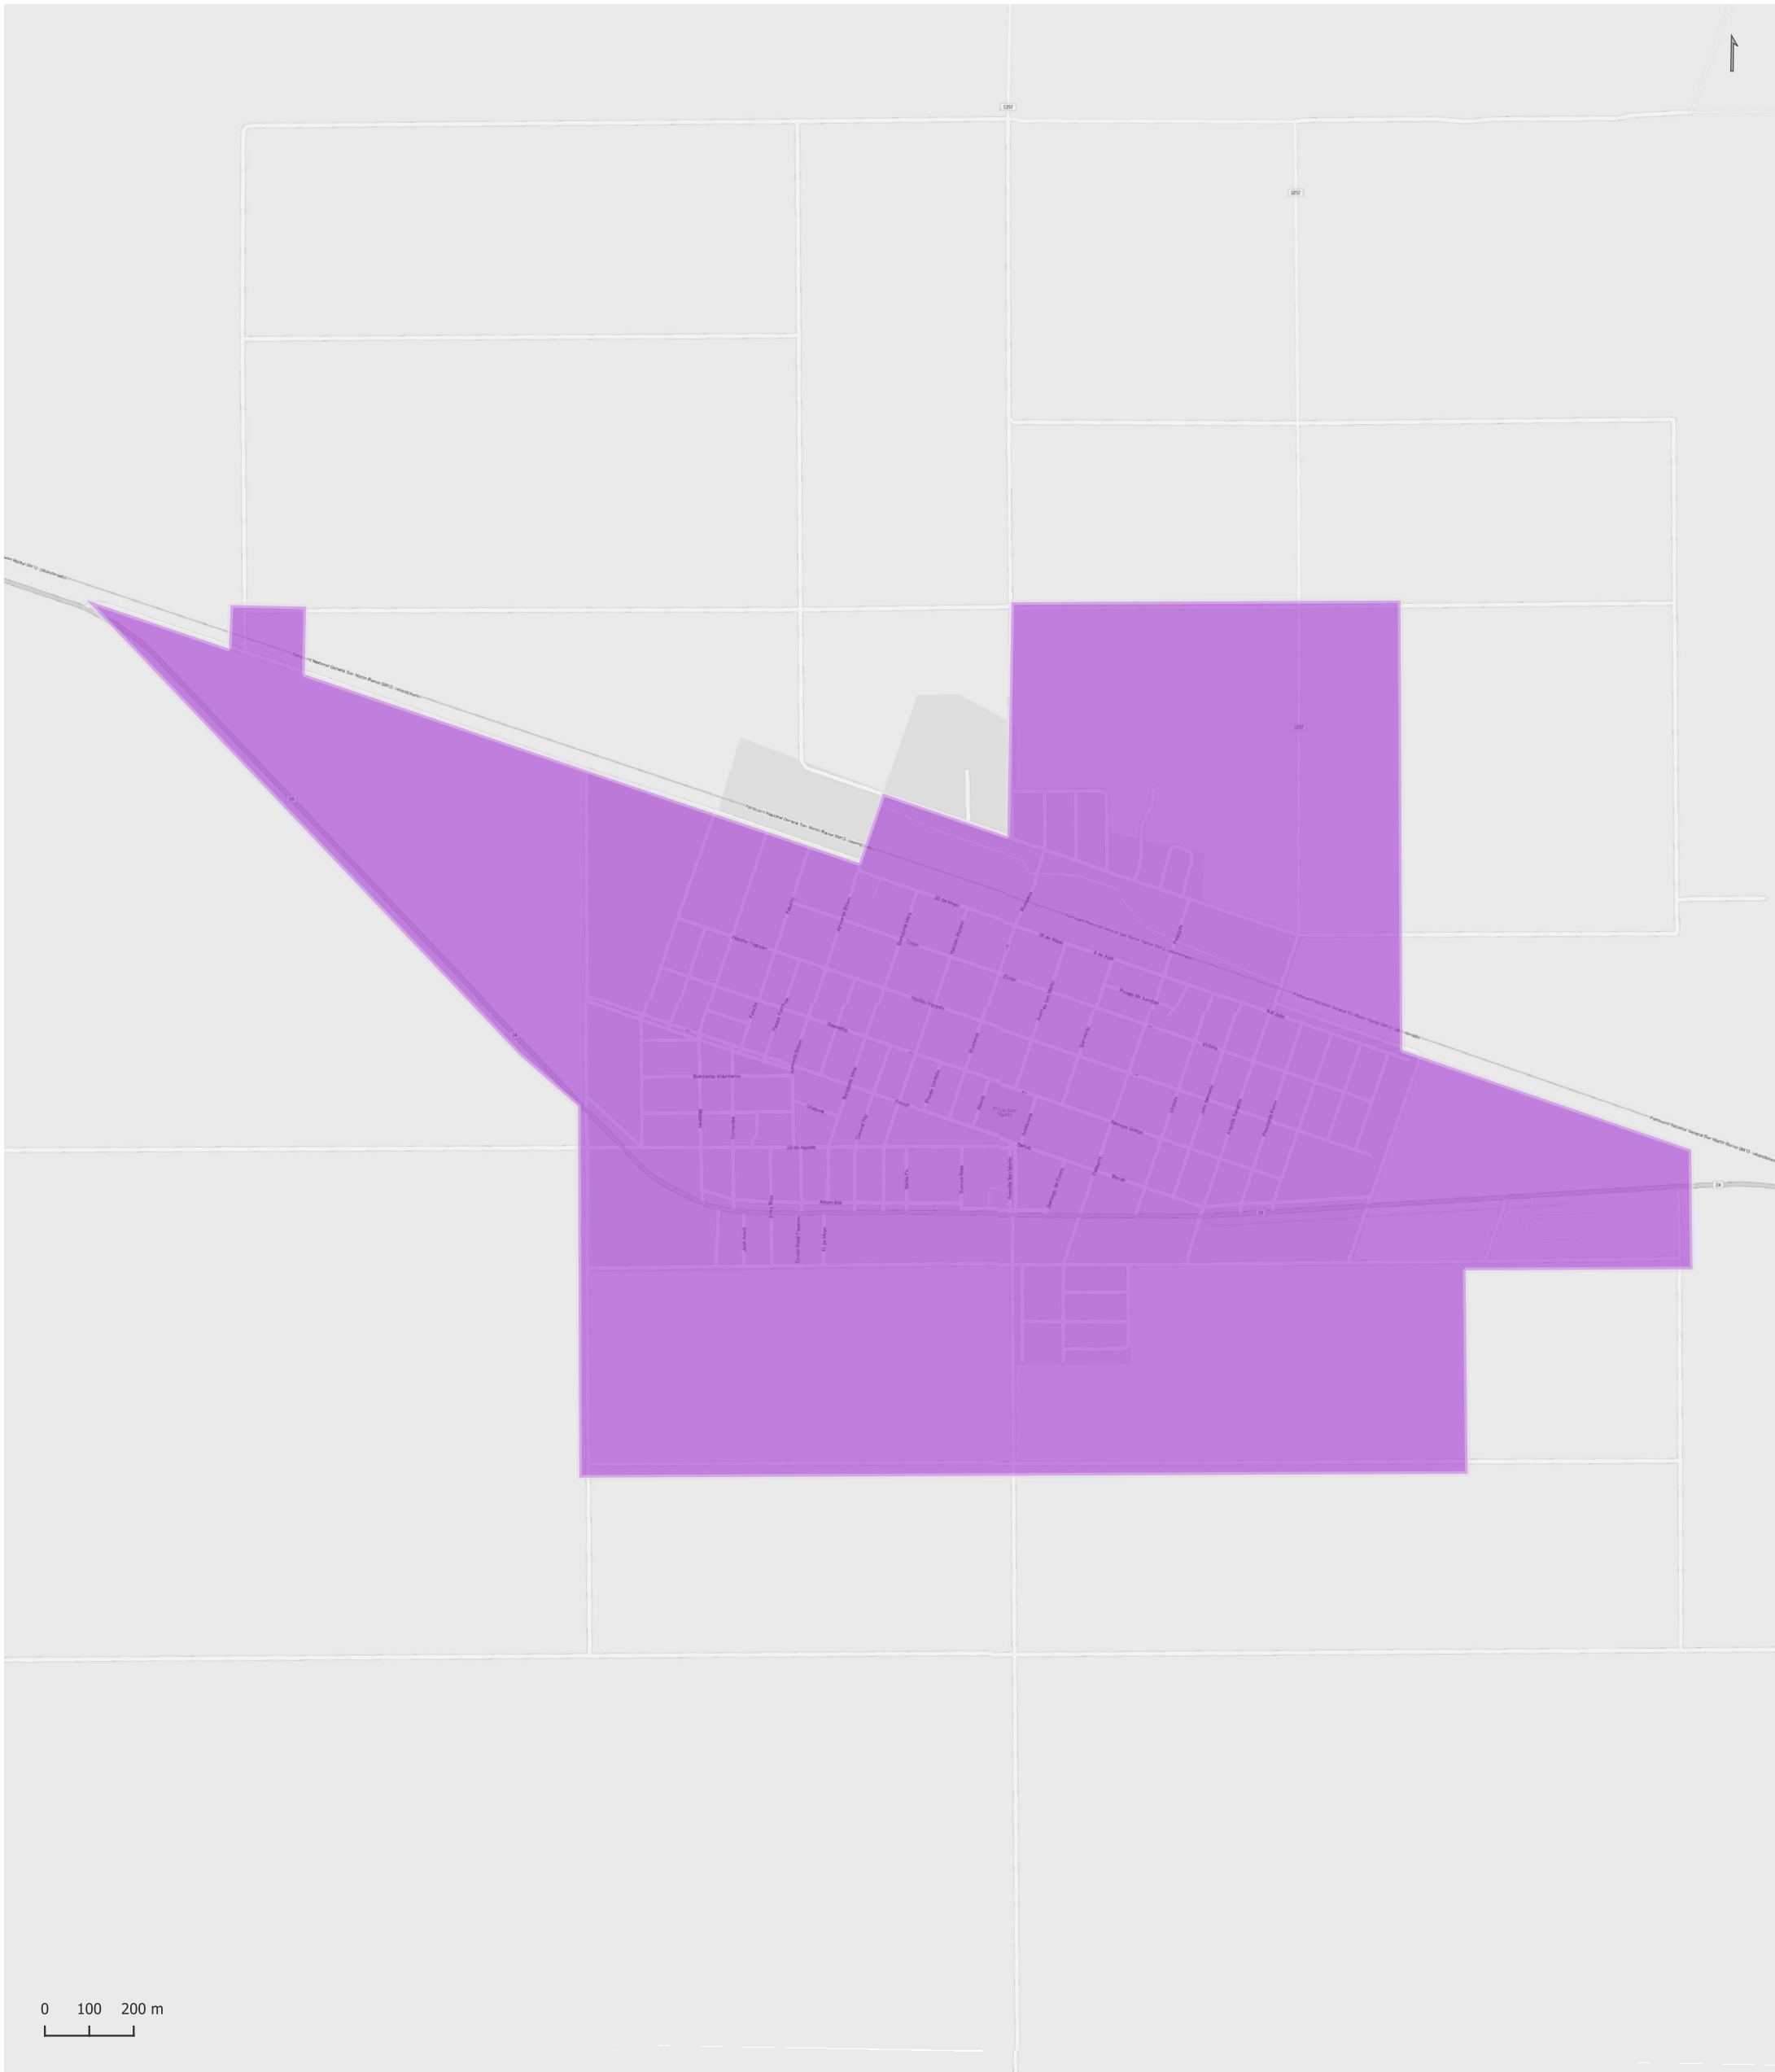

SAN BASILIO

Radios Municipales y Comunales - Censo de Población 2022

Elaboración: Dirección General de Estadística y Censos
Subdirección de Geoestadística
POSGAR 98 / Faja 4 - EPSG: 22174

Nota: Radios Municipales y Comunales que al momento del Censo de Población 2022 se encontraban aprobados por Ley y radios pretendidos consensuados entre Ministerio de Gobierno e Intendentes, digitalizados por la Dirección de Catastro de la Provincia de Córdoba.