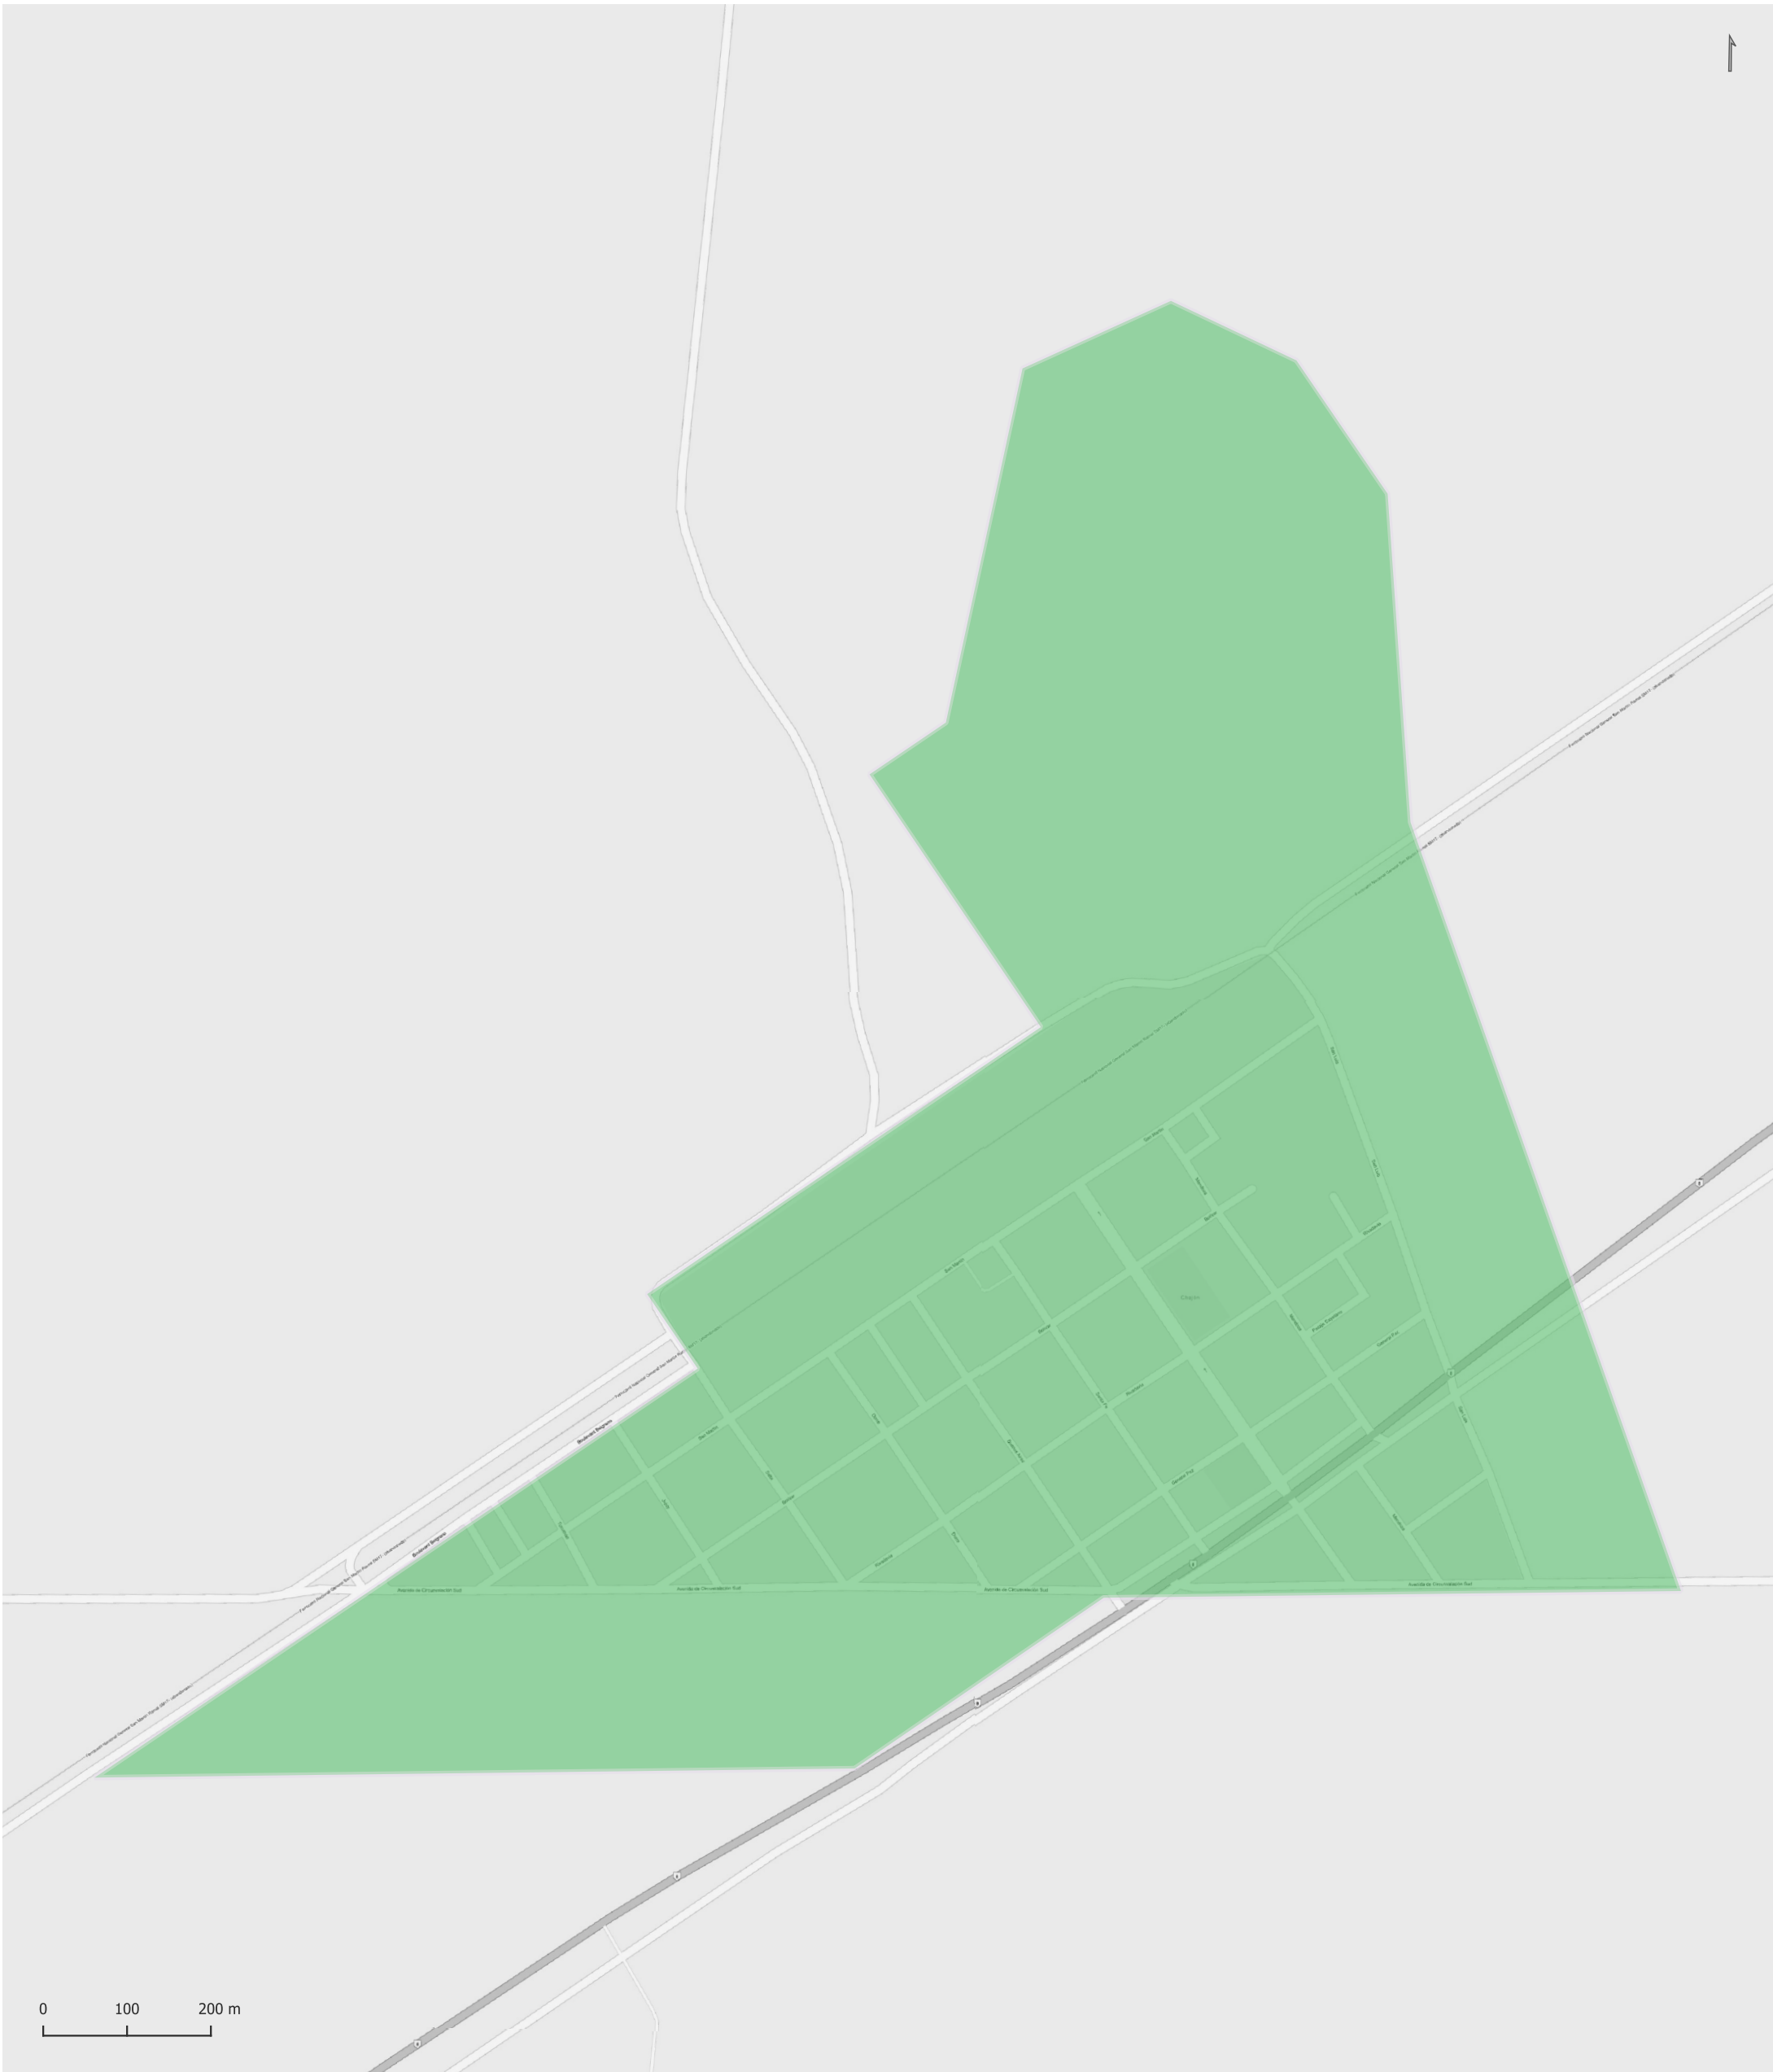

CHAJAN

Radios Municipales y Comunales - Censo de Población 2022

Elaboración: Dirección General de Estadística y Censos
Subdirección de Geoestadística
POSGAR 98 / Faja 4 - EPSG: 22174

Nota: Radios Municipales y Comunales que al momento del Censo de Población 2022 se encontraban aprobados por Ley y radios pretendidos consensuados entre Ministerio de Gobierno e Intendentes, digitalizados por la Dirección de Catastro de la Provincia de Córdoba.