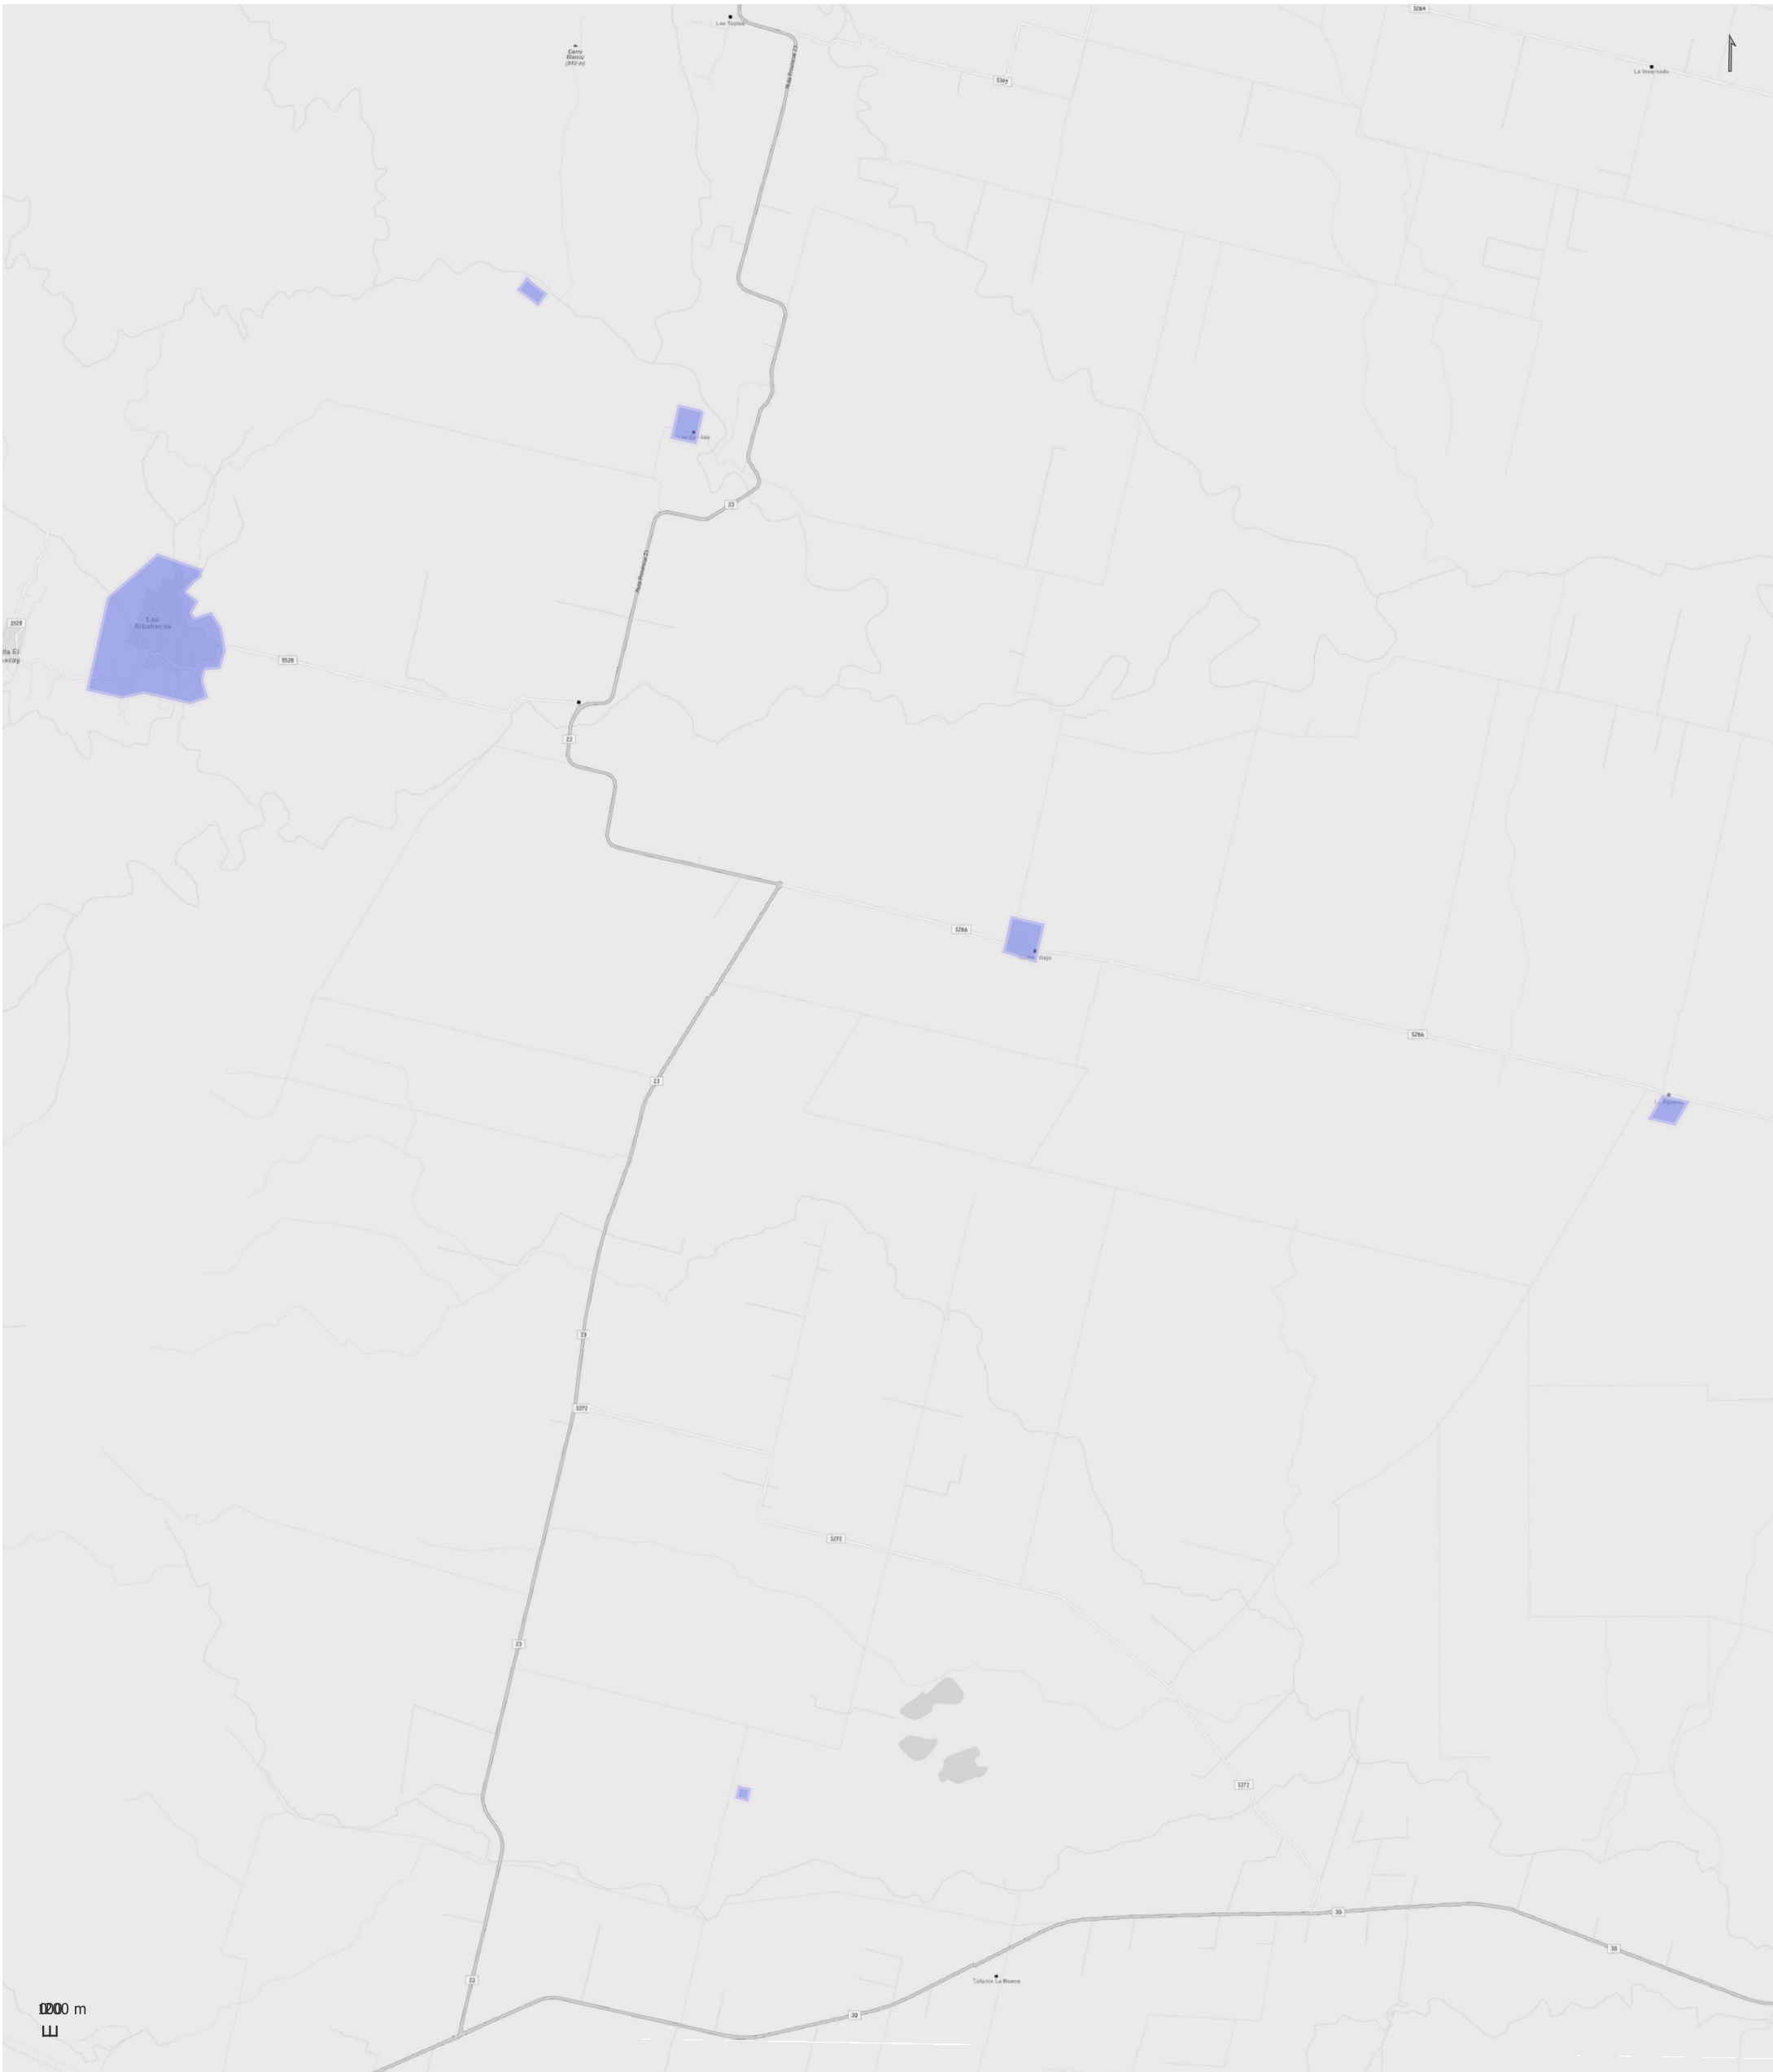

LAS ALBAHACAS

Radios Municipales y Comunales - Censo de Población 2022

Elaboración: Dirección General de Estadística y Censos
Subdirección de Geoestadística
POSGAR 98 / Faja 4 - EPSG: 22174

Nota: Radios Municipales y Comunales que al momento del Censo de Población 2022 se encontraban aprobados por Ley y radios pretendidos consensuados entre Ministerio de Gobierno e Intendentes, digitalizados por la Dirección de Catastro de la Provincia de Córdoba.