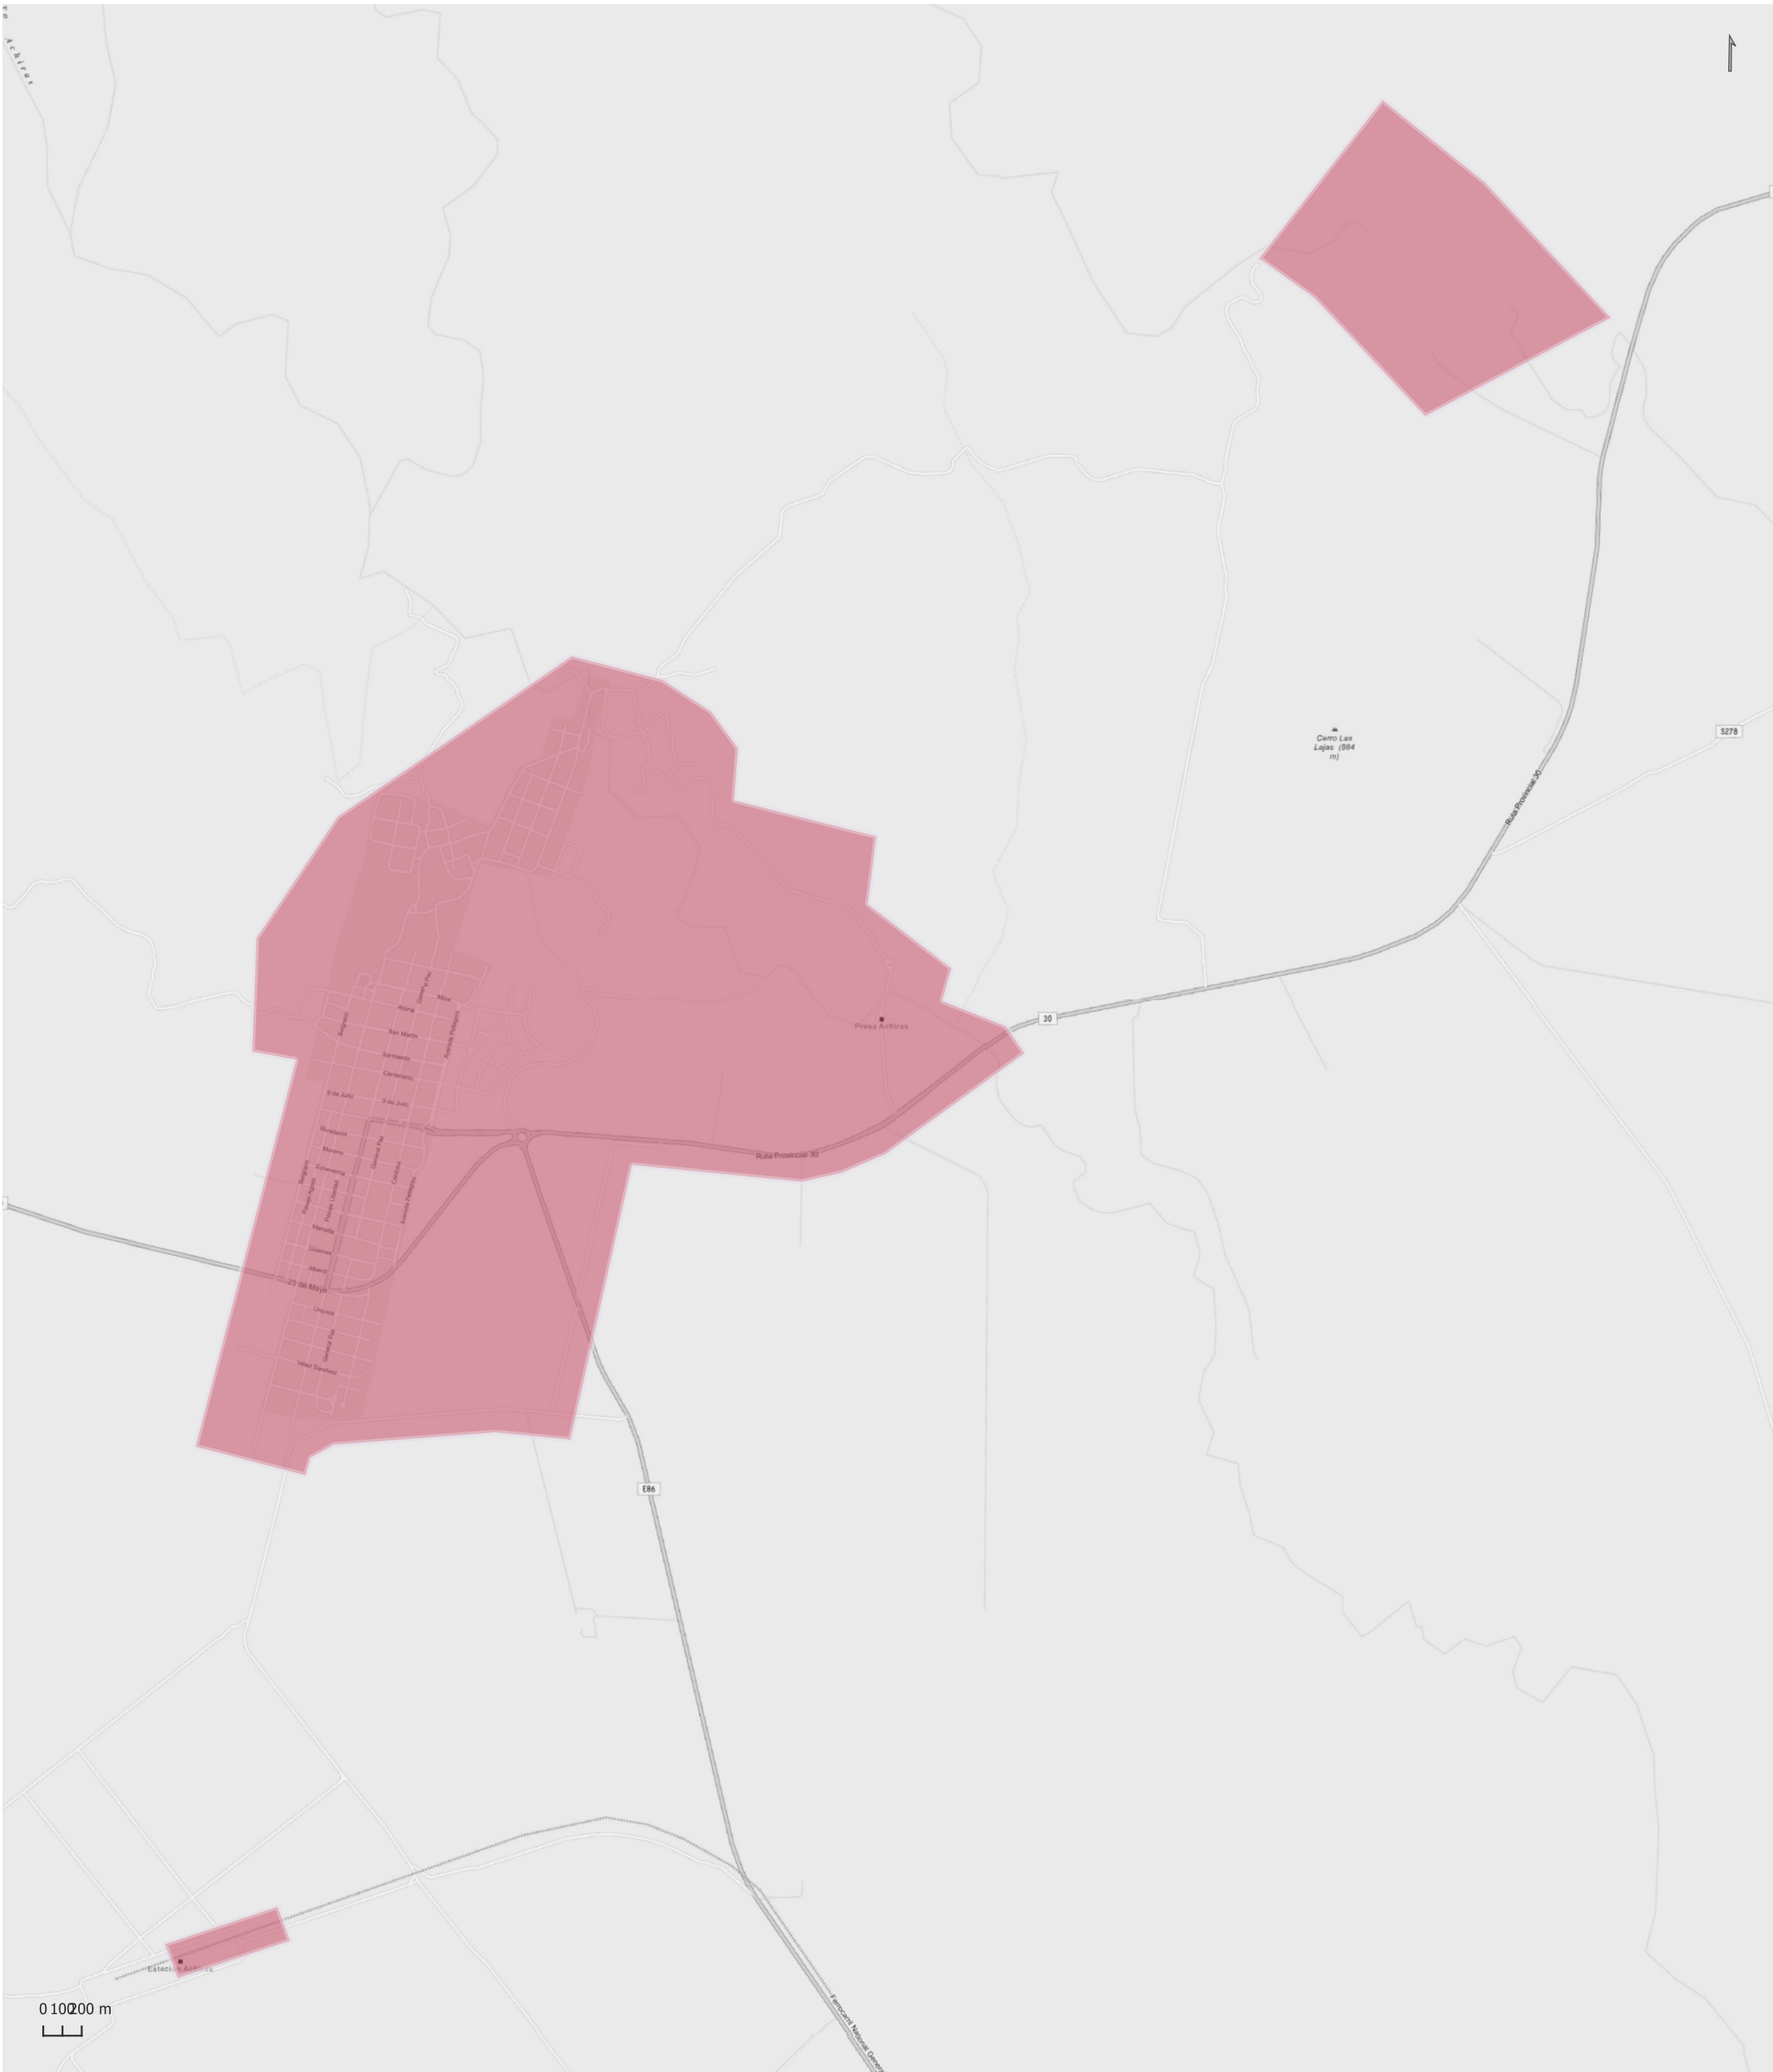

ACHIRAS

Radios Municipales y Comunales - Censo de Población 2022

Elaboración: Dirección General de Estadística y Censos
Subdirección de Geoestadística
POSGAR 98 / Faja 4 - EPSG: 22174

Nota: Radios Municipales y Comunales que al momento del Censo de Población 2022 se encontraban aprobados por Ley y radios pretendidos consensuados entre Ministerio de Gobierno e Intendentes, digitalizados por la Dirección de Catastro de la Provincia de Córdoba.