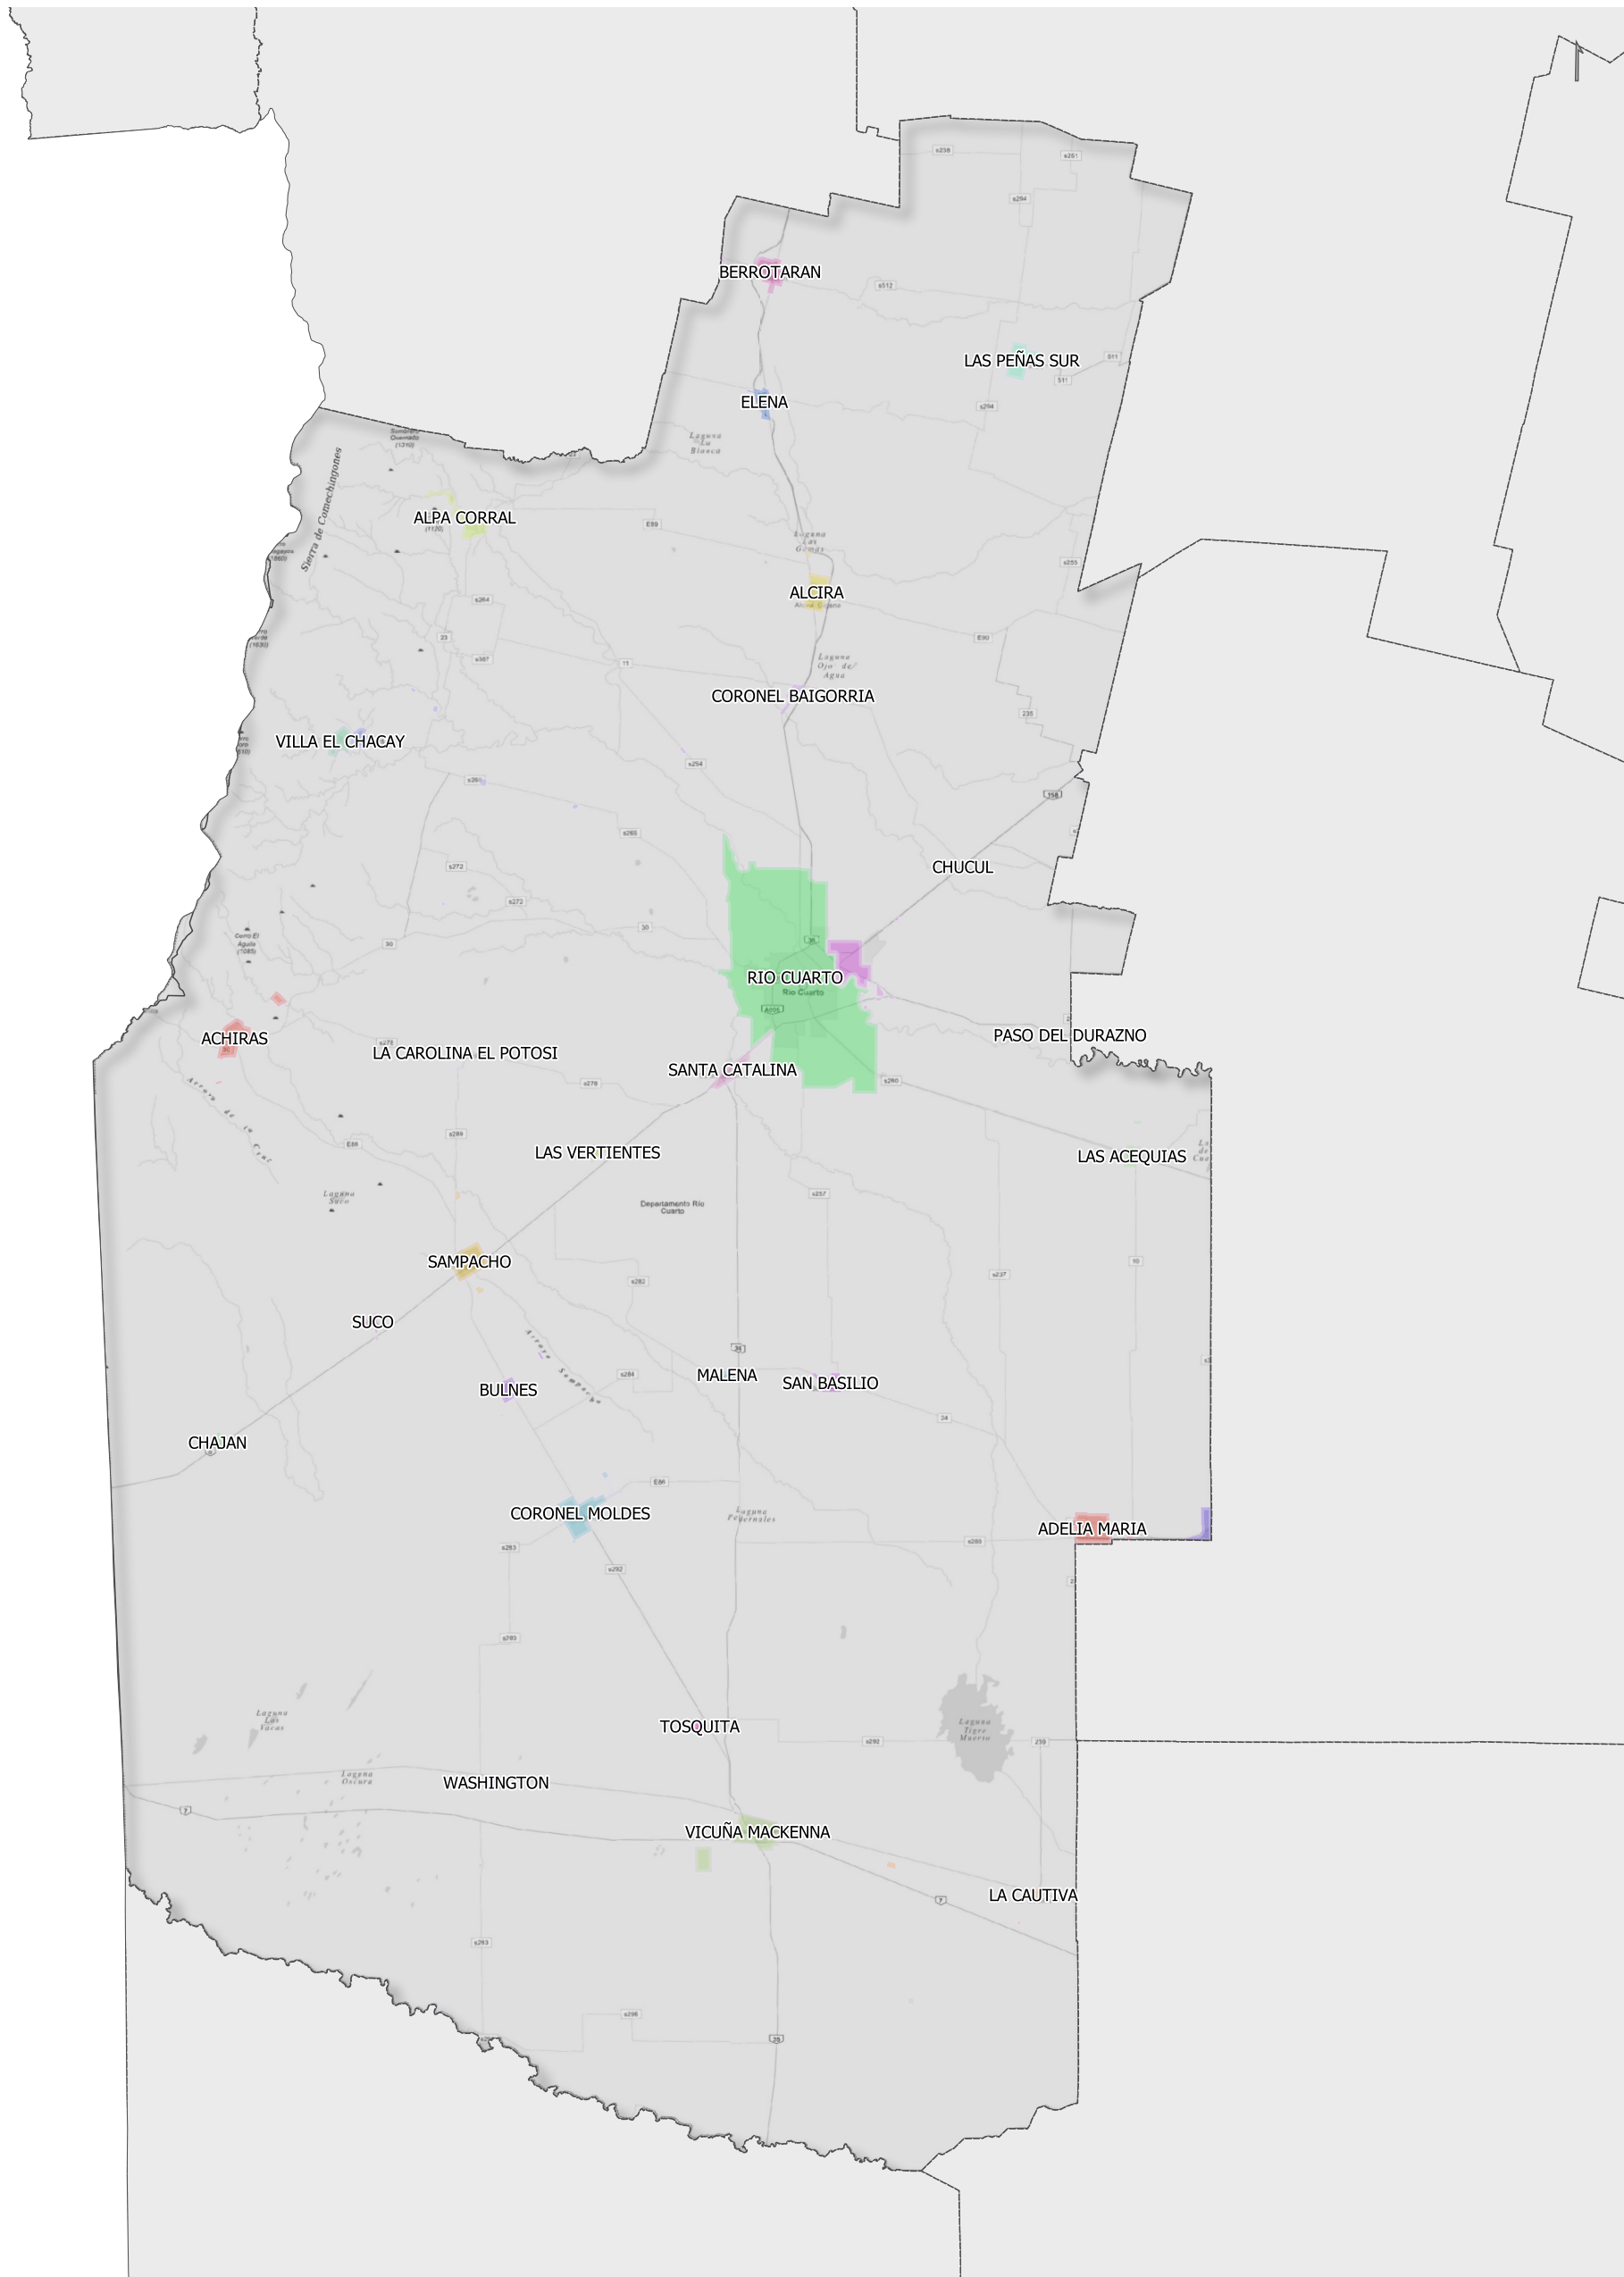

098 RIO CUARTO

Radios Municipales y Comunales - Censo de Población 2022

Elaboración: Dirección General de Estadística y Censos
Subdirección de Geoestadística
POSGAR 98 / Faja 4 - EPSG: 22174

Nota: Radios Municipales y Comunales que al momento del Censo de Población 2022 se encontraban aprobados por Ley y radios pretendidos consensuados entre Ministerio de Gobierno e Intendentes, digitalizados por la Dirección de Catastro de la Provincia de Córdoba.