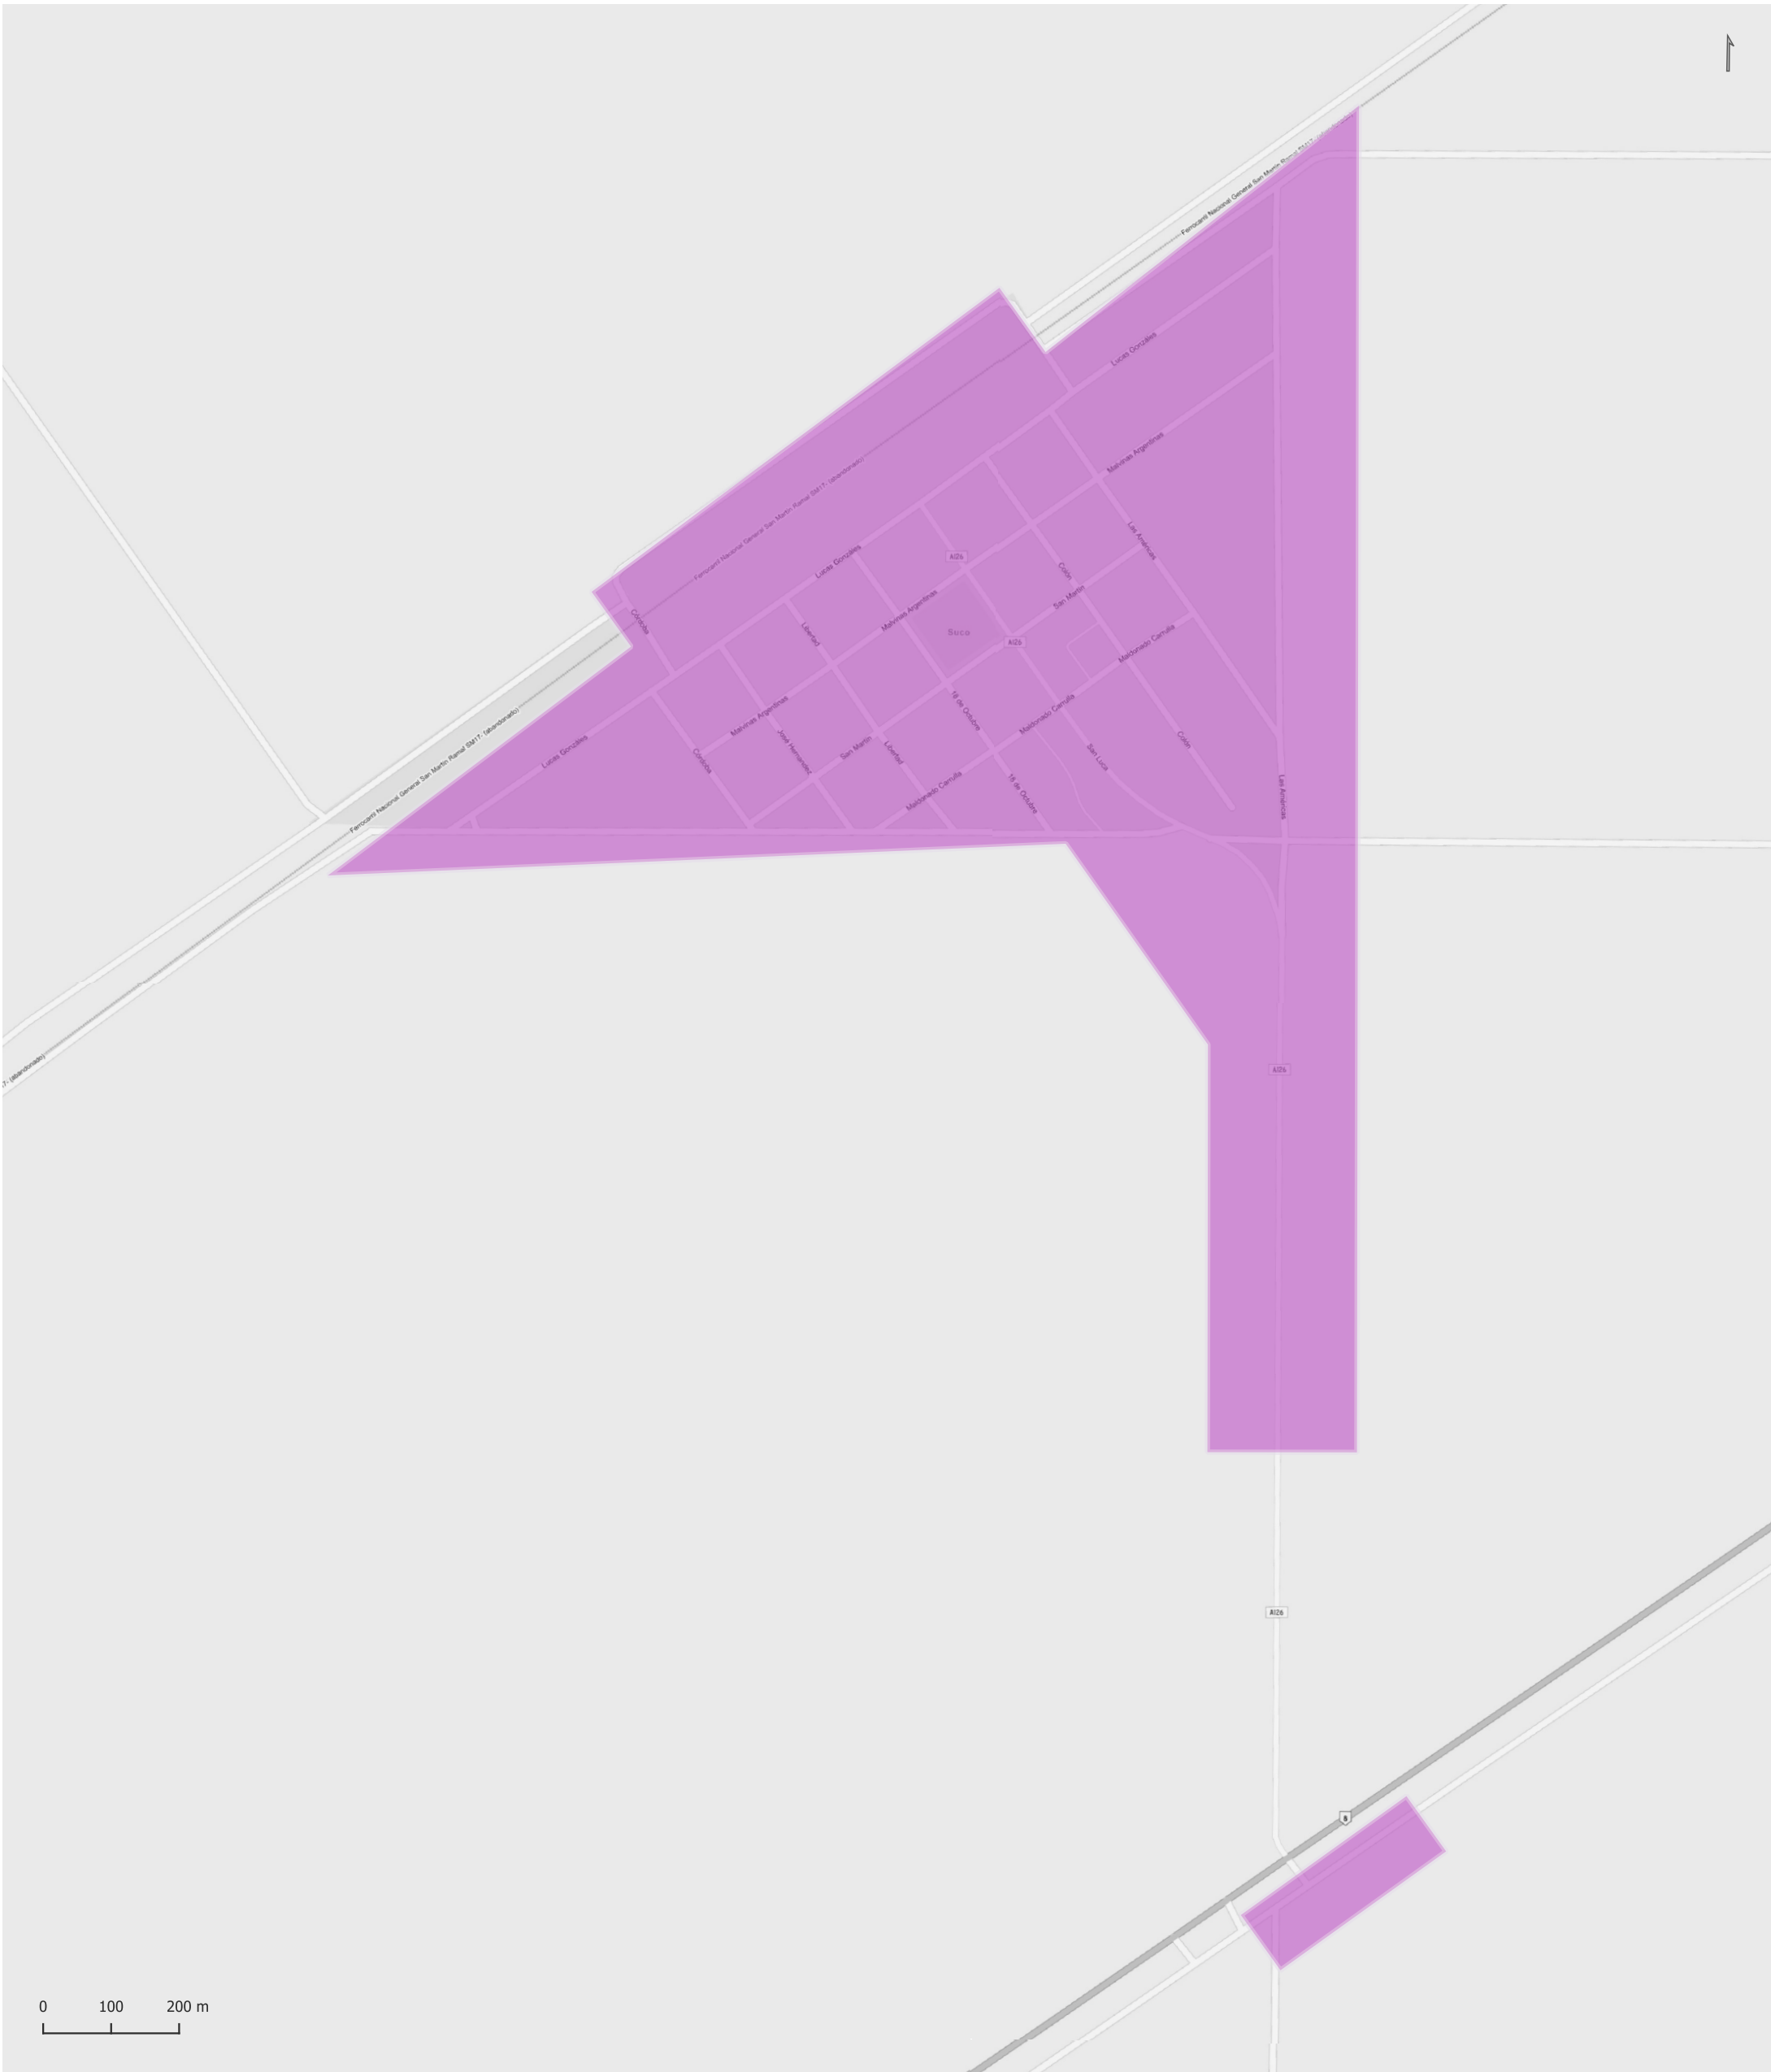

SUCO

Radios Municipales y Comunales - Censo de Población 2022

Elaboración: Dirección General de Estadística y Censos
Subdirección de Geoestadística
POSGAR 98 / Faja 4 - EPSG: 22174

Nota: Radios Municipales y Comunales que al momento del Censo de Población 2022 se encontraban aprobados por Ley y radios pretendidos consensuados entre Ministerio de Gobierno e Intendentes, digitalizados por la Dirección de Catastro de la Provincia de Córdoba.