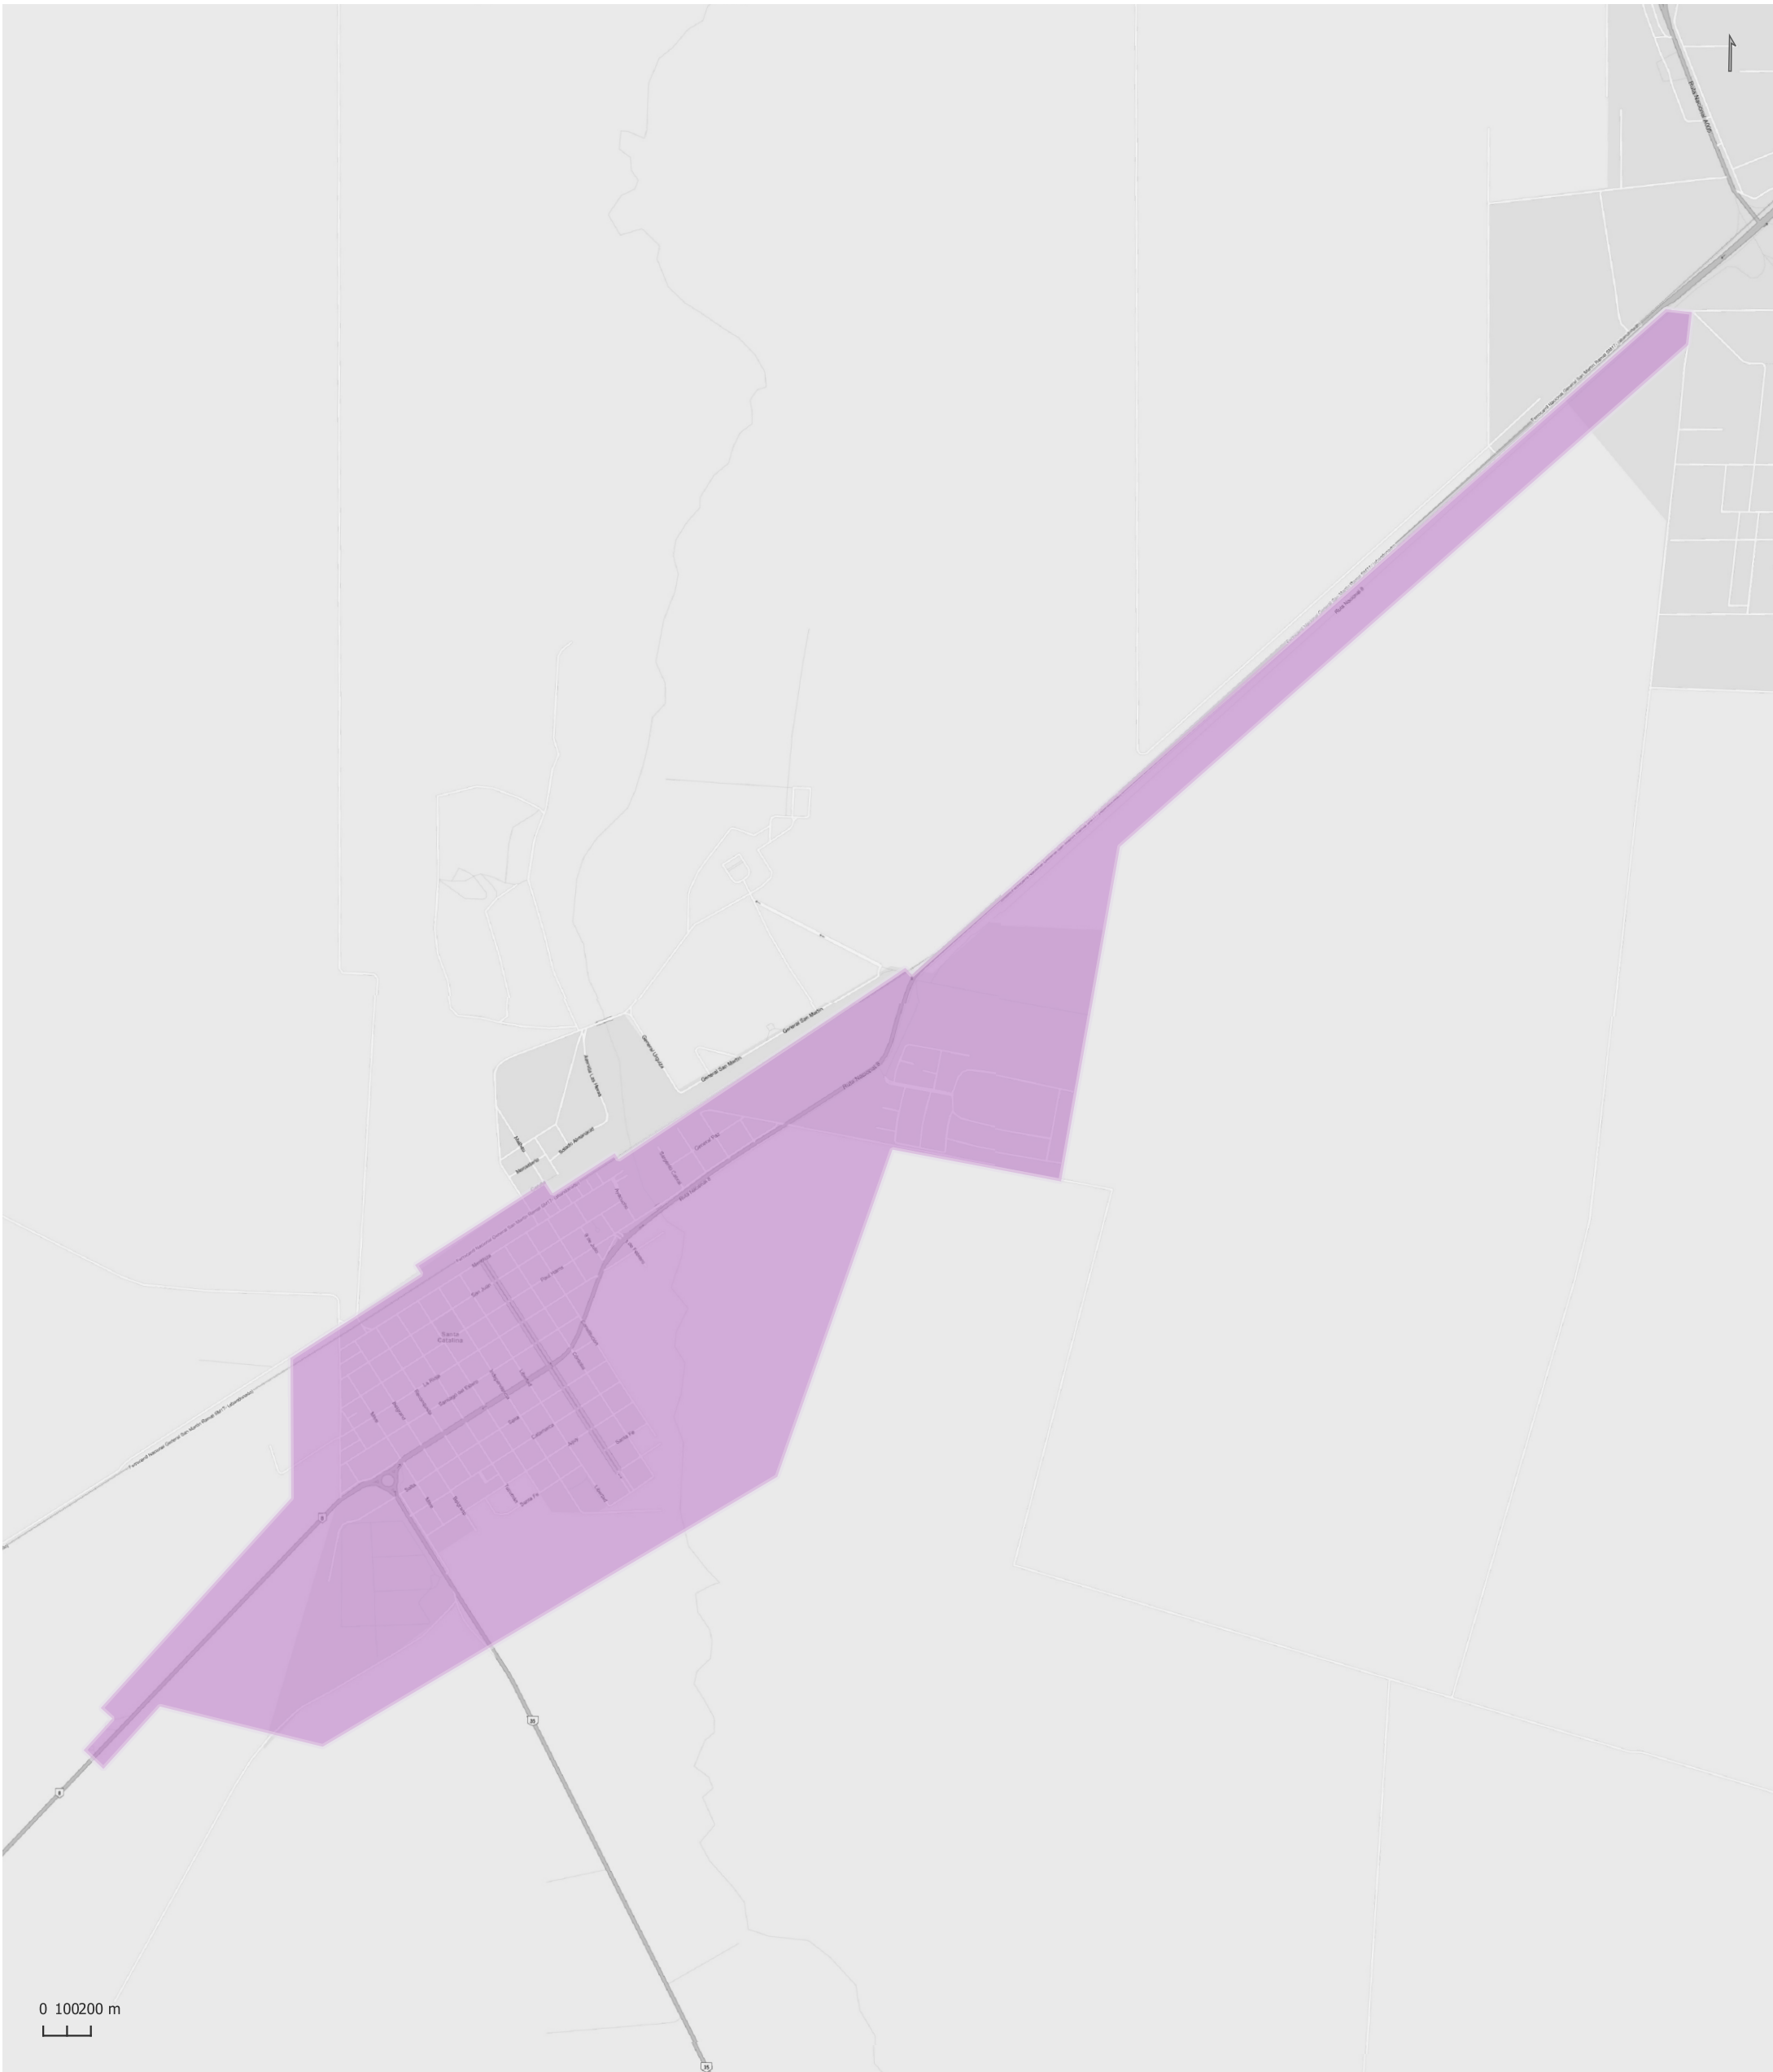

SANTA CATALINA

Radios Municipales y Comunales - Censo de Población 2022

Elaboración: Dirección General de Estadística y Censos
Subdirección de Geoestadística
POSGAR 98 / Faja 4 - EPSG: 22174

Nota: Radios Municipales y Comunales que al momento del Censo de Población 2022 se encontraban aprobados por Ley y radios pretendidos consensuados entre Ministerio de Gobierno e Intendentes, digitalizados por la Dirección de Catastro de la Provincia de Córdoba.