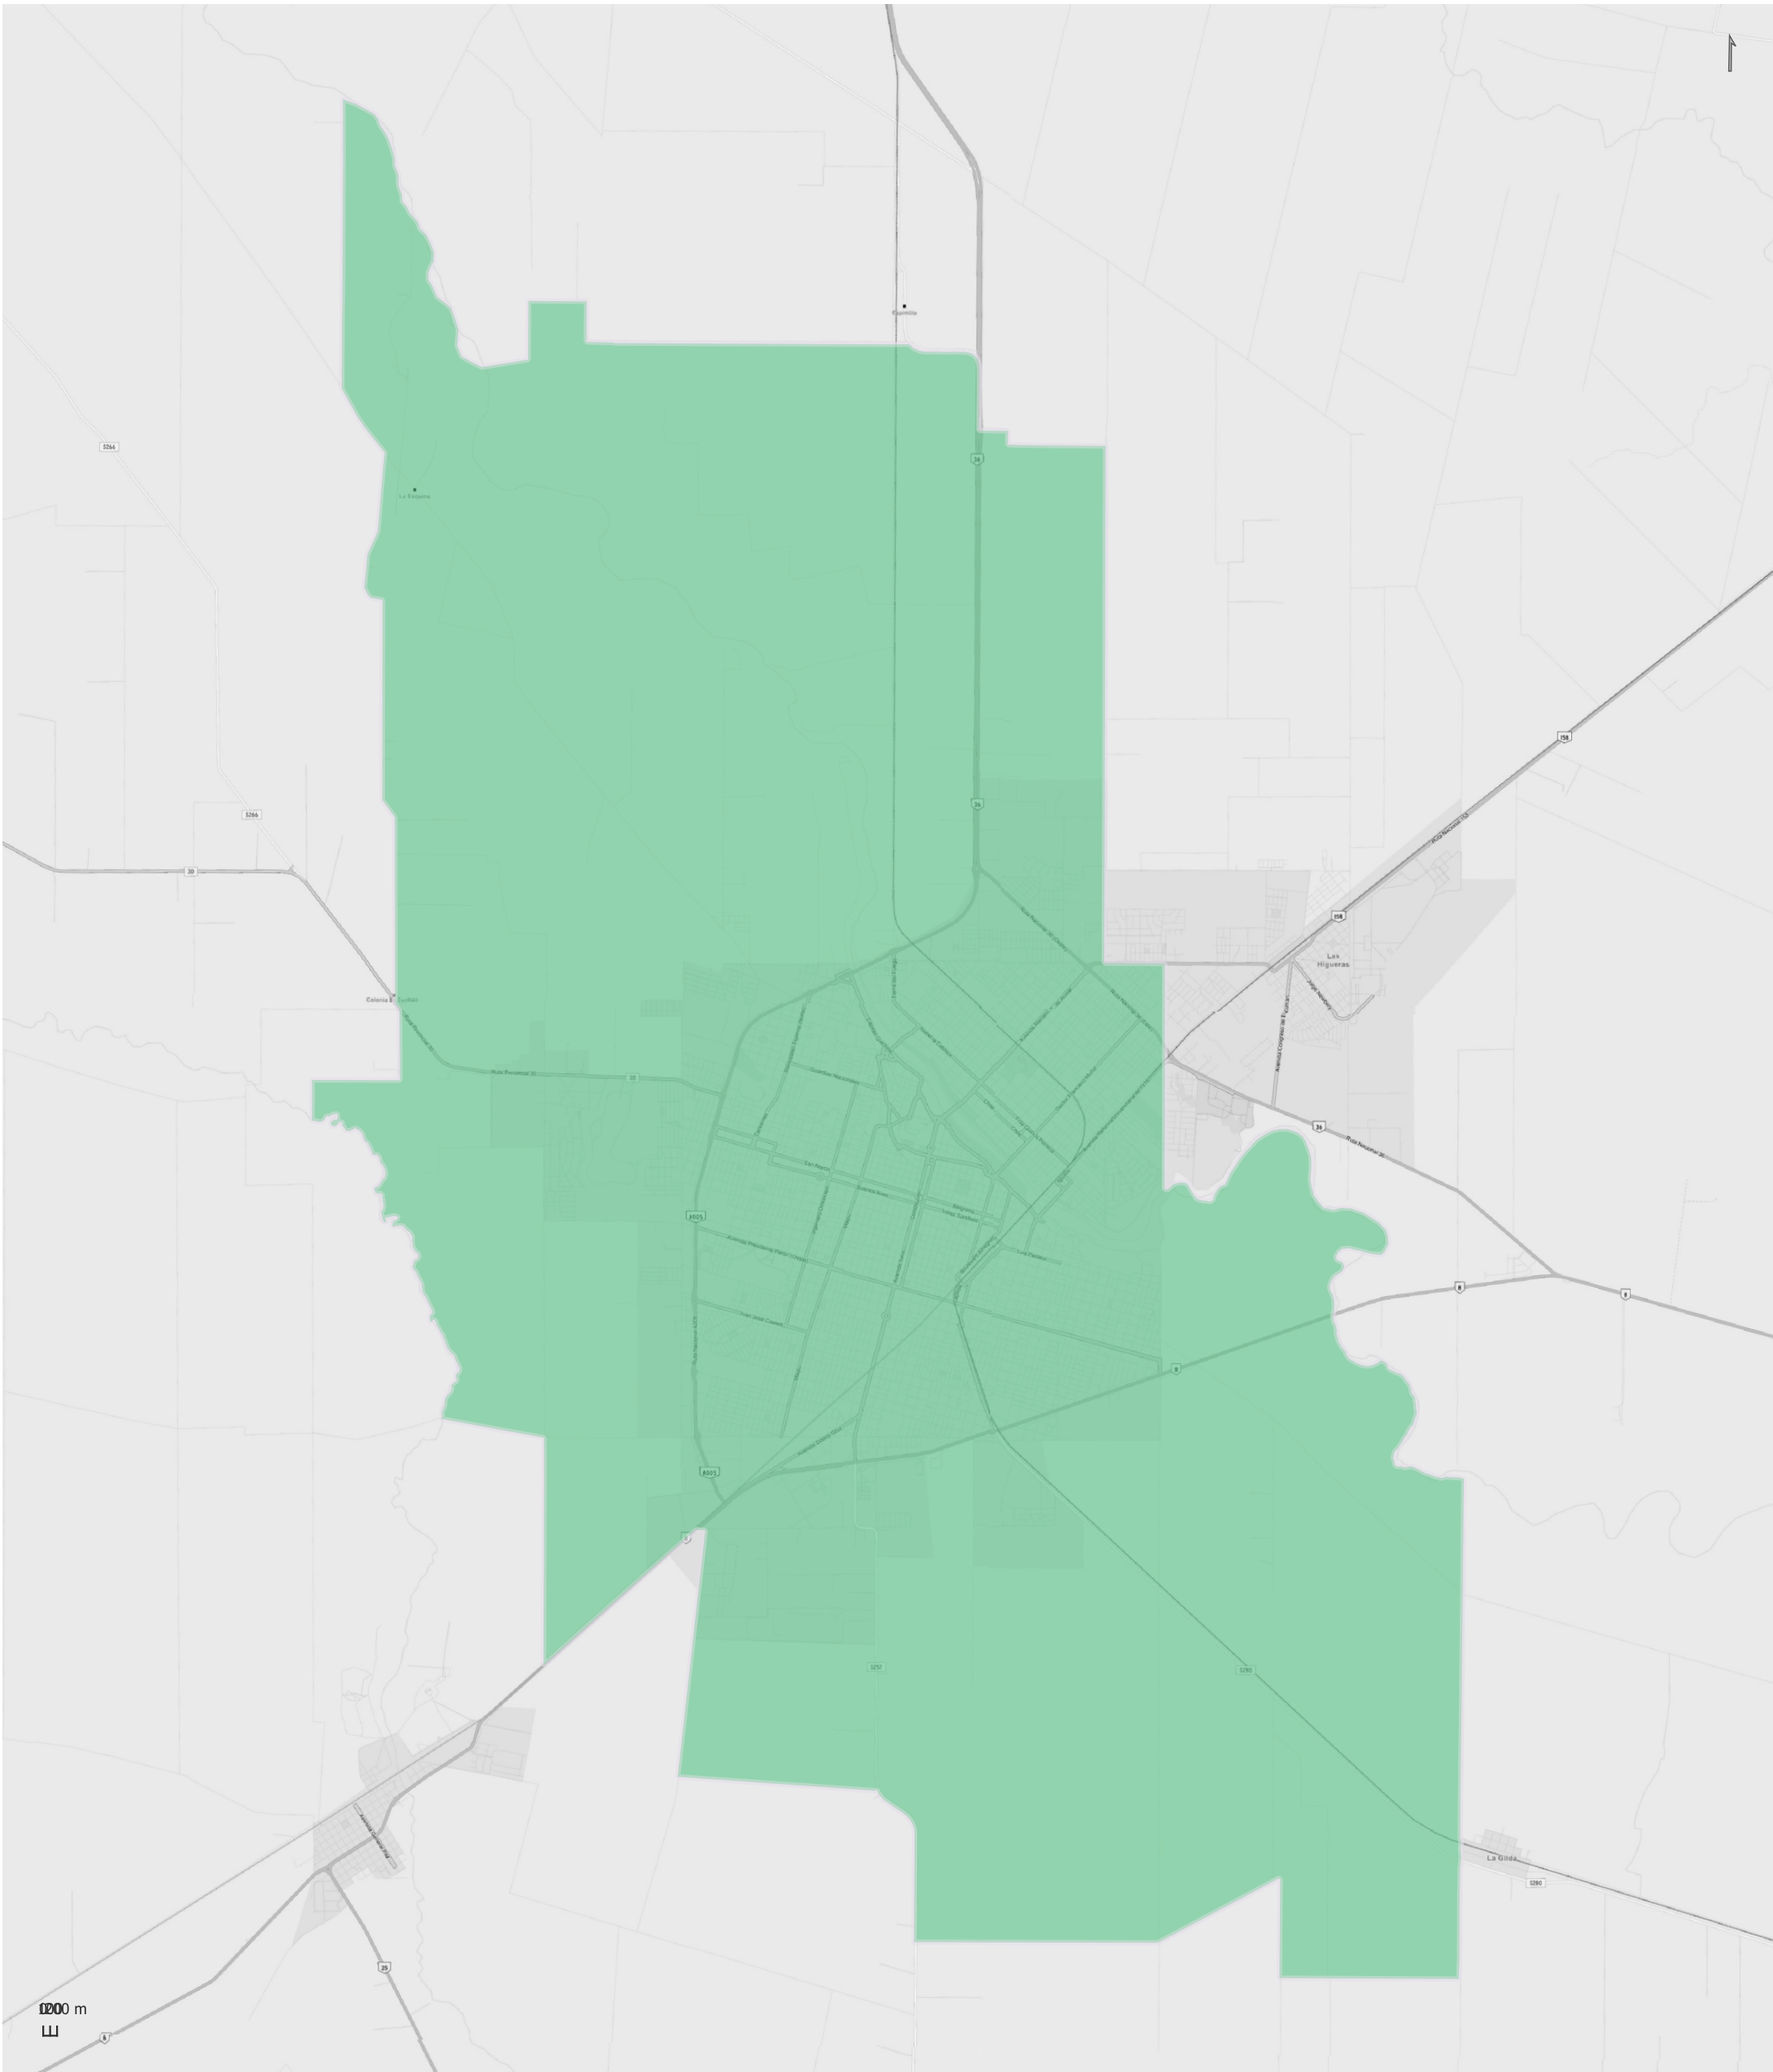

RIO CUARTO

Radios Municipales y Comunales - Censo de Población 2022

Elaboración: Dirección General de Estadística y Censos
Subdirección de Geoestadística
POSGAR 98 / Faja 4 - EPSG: 22174

Nota: Radios Municipales y Comunales que al momento del Censo de Población 2022 se encontraban aprobados por Ley y radios pretendidos consensuados entre Ministerio de Gobierno e Intendentes, digitalizados por la Dirección de Catastro de la Provincia de Córdoba.