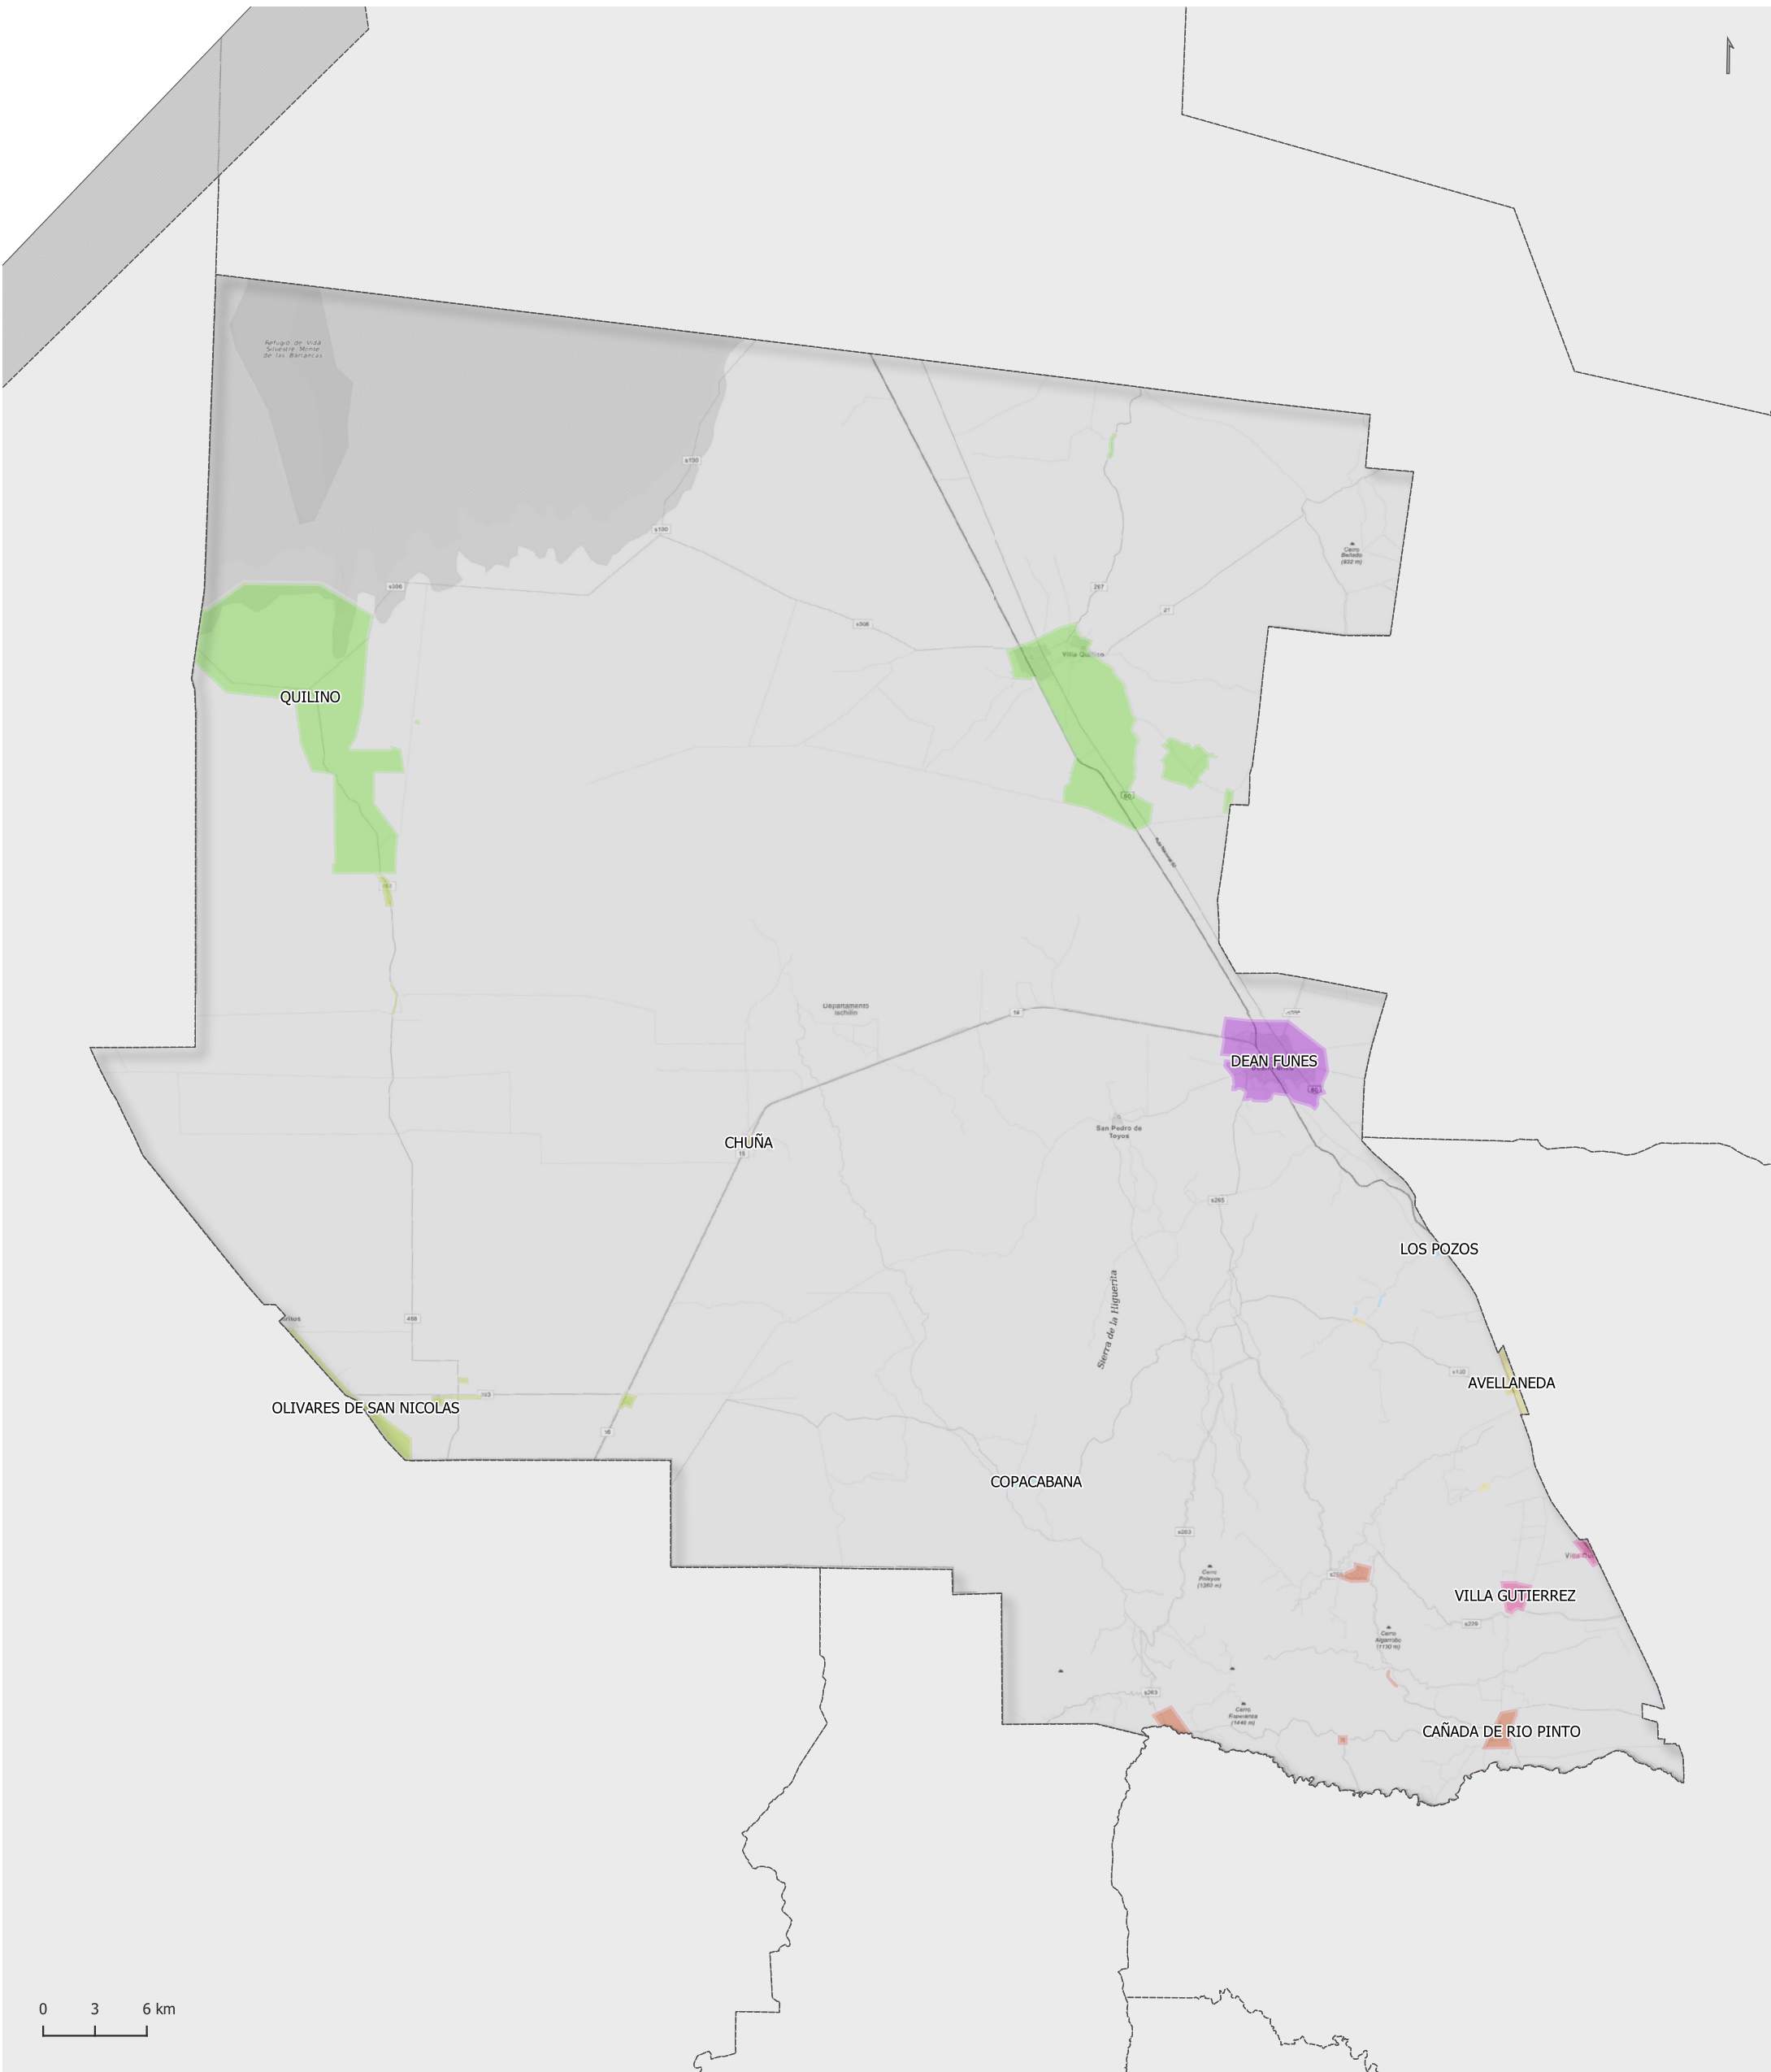

049 ISCHILIN

Radios Municipales y Comunales - Censo de Población 2022

Elaboración: Dirección General de Estadística y Censos
Subdirección de Geoestadística
POSGAR 98 / Faja 4 - EPSG: 22174

Nota: Radios Municipales y Comunales que al momento del Censo de Población 2022 se encontraban aprobados por Ley y radios pretendidos consensuados entre Ministerio de Gobierno e Intendentes, digitalizados por la Dirección de Catastro de la Provincia de Córdoba.

AVELLANEDA

Radios Municipales y Comunales - Censo de Población 2022

Elaboración: Dirección General de Estadística y Censos
Subdirección de Geoestadística
POSGAR 98 / Faja 4 - EPSG: 22174

Nota: Radios Municipales y Comunales que al momento del Censo de Población 2022 se encontraban aprobados por Ley y radios pretendidos consensuados entre Ministerio de Gobierno e Intendentes, digitalizados por la Dirección de Catastro de la Provincia de Córdoba.

CAÑADA DE RIO PINTO

Radios Municipales y Comunales - Censo de Población 2022

Elaboración: Dirección General de Estadística y Censos
Subdirección de Geoestadística
POSGAR 98 / Faja 4 - EPSG: 22174

Nota: Radios Municipales y Comunales que al momento del Censo de Población 2022 se encontraban aprobados por Ley y radios pretendidos consensuados entre Ministerio de Gobierno e Intendentes, digitalizados por la Dirección de Catastro de la Provincia de Córdoba.