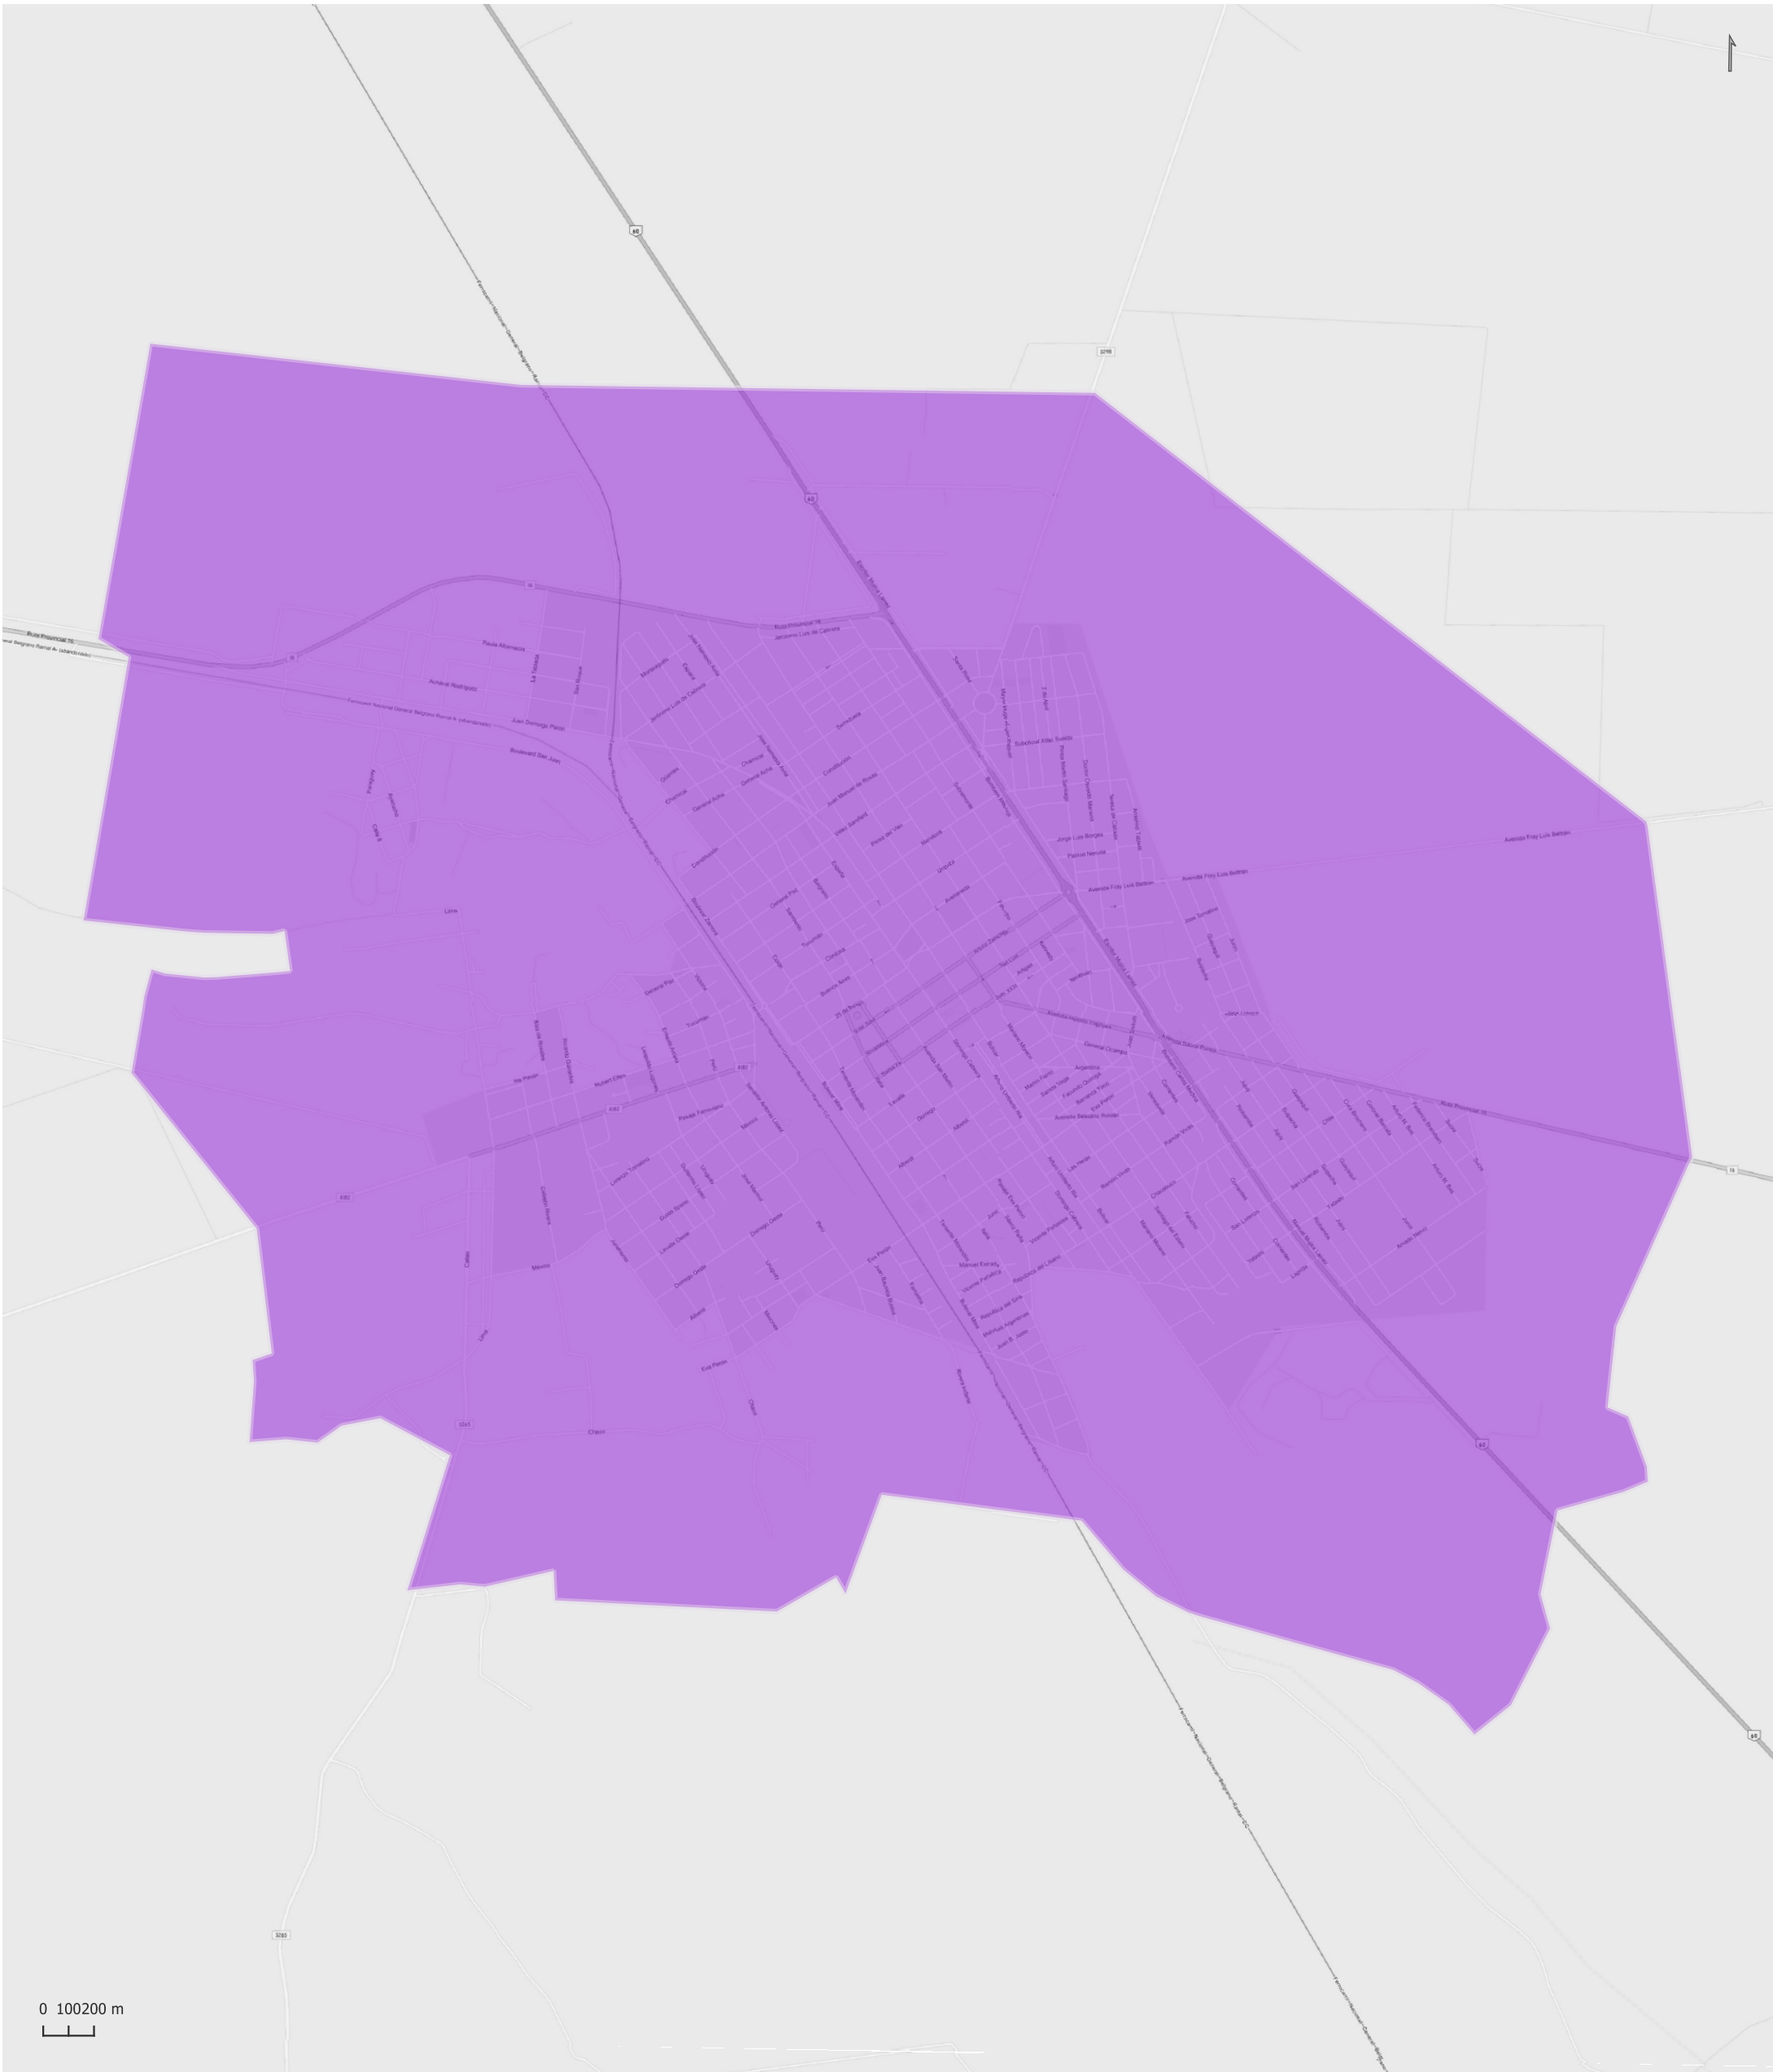

DEAN FUNES

Radios Municipales y Comunales - Censo de Población 2022

Elaboración: Dirección General de Estadística y Censos
Subdirección de Geoestadística
POSGAR 98 / Faja 4 - EPSG: 22174

Nota: Radios Municipales y Comunales que al momento del Censo de Población 2022 se encontraban aprobados por Ley y radios pretendidos consensuados entre Ministerio de Gobierno e Intendentes, digitalizados por la Dirección de Catastro de la Provincia de Córdoba.