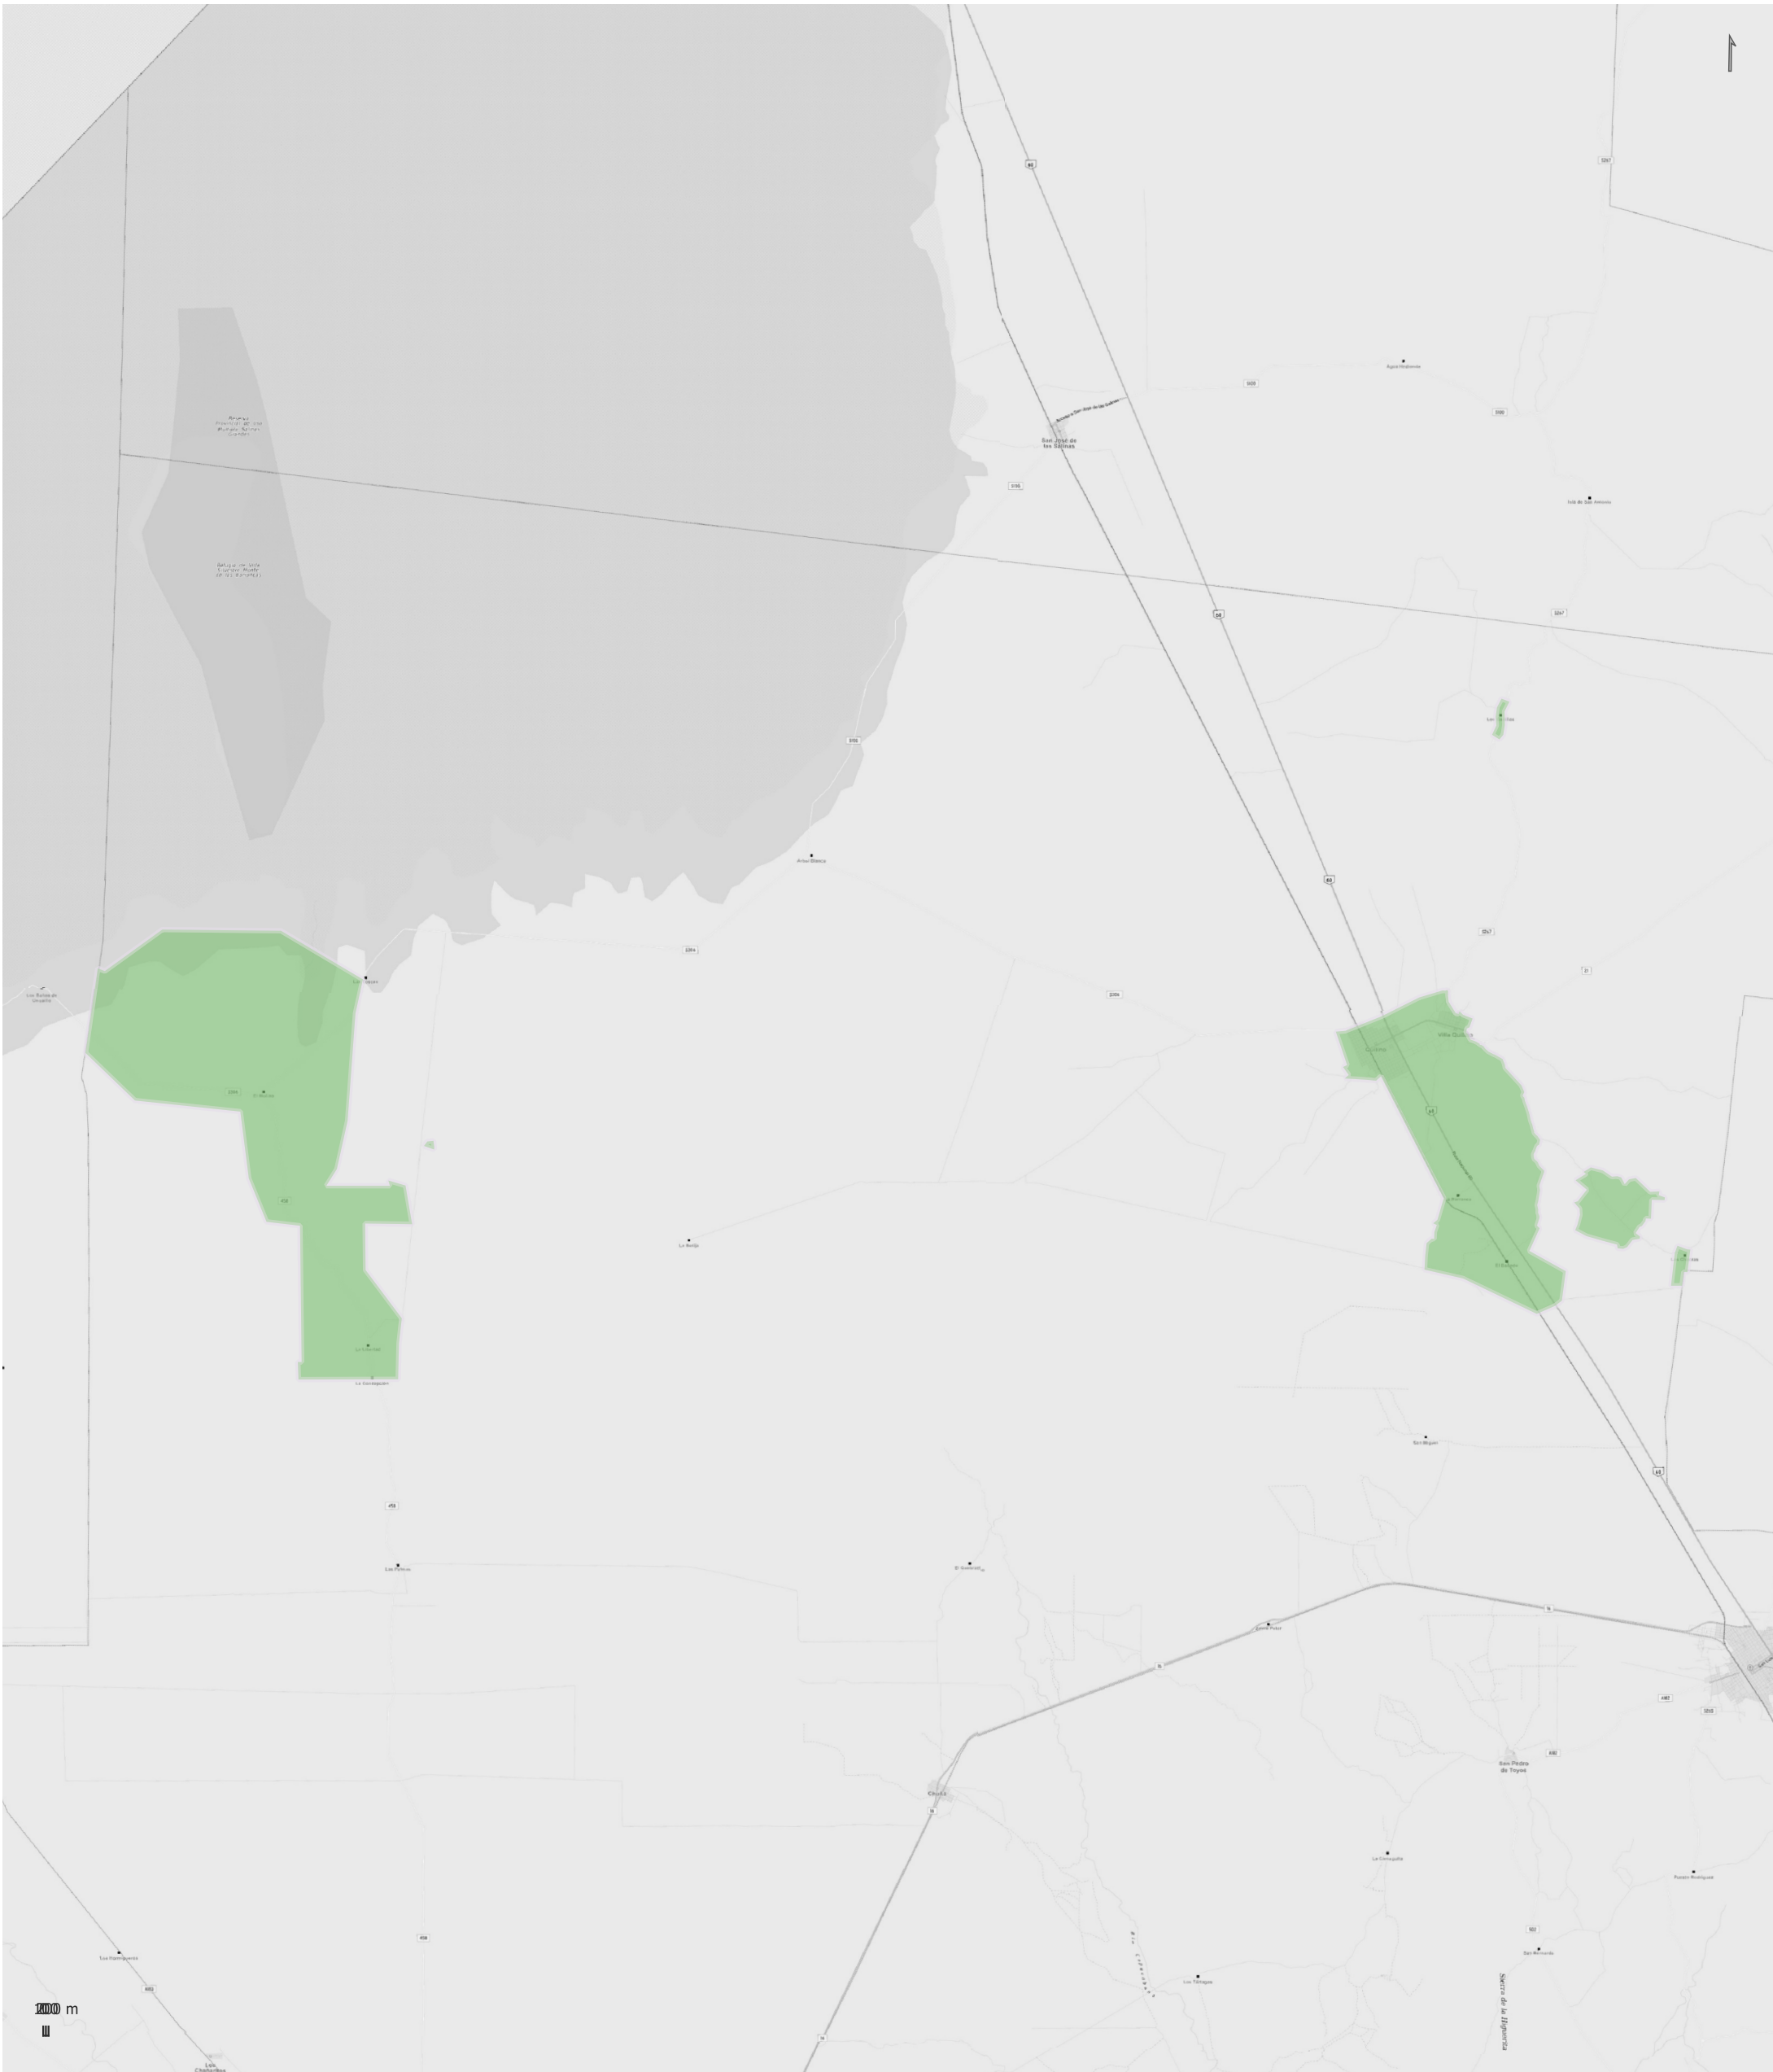

QUILINO

Radios Municipales y Comunales - Censo de Población 2022

Elaboración: Dirección General de Estadística y Censos
Subdirección de Geoestadística
POSGAR 98 / Faja 4 - EPSG: 22174

Nota: Radios Municipales y Comunales que al momento del Censo de Población 2022 se encontraban aprobados por Ley y radios pretendidos consensuados entre Ministerio de Gobierno e Intendentes, digitalizados por la Dirección de Catastro de la Provincia de Córdoba.