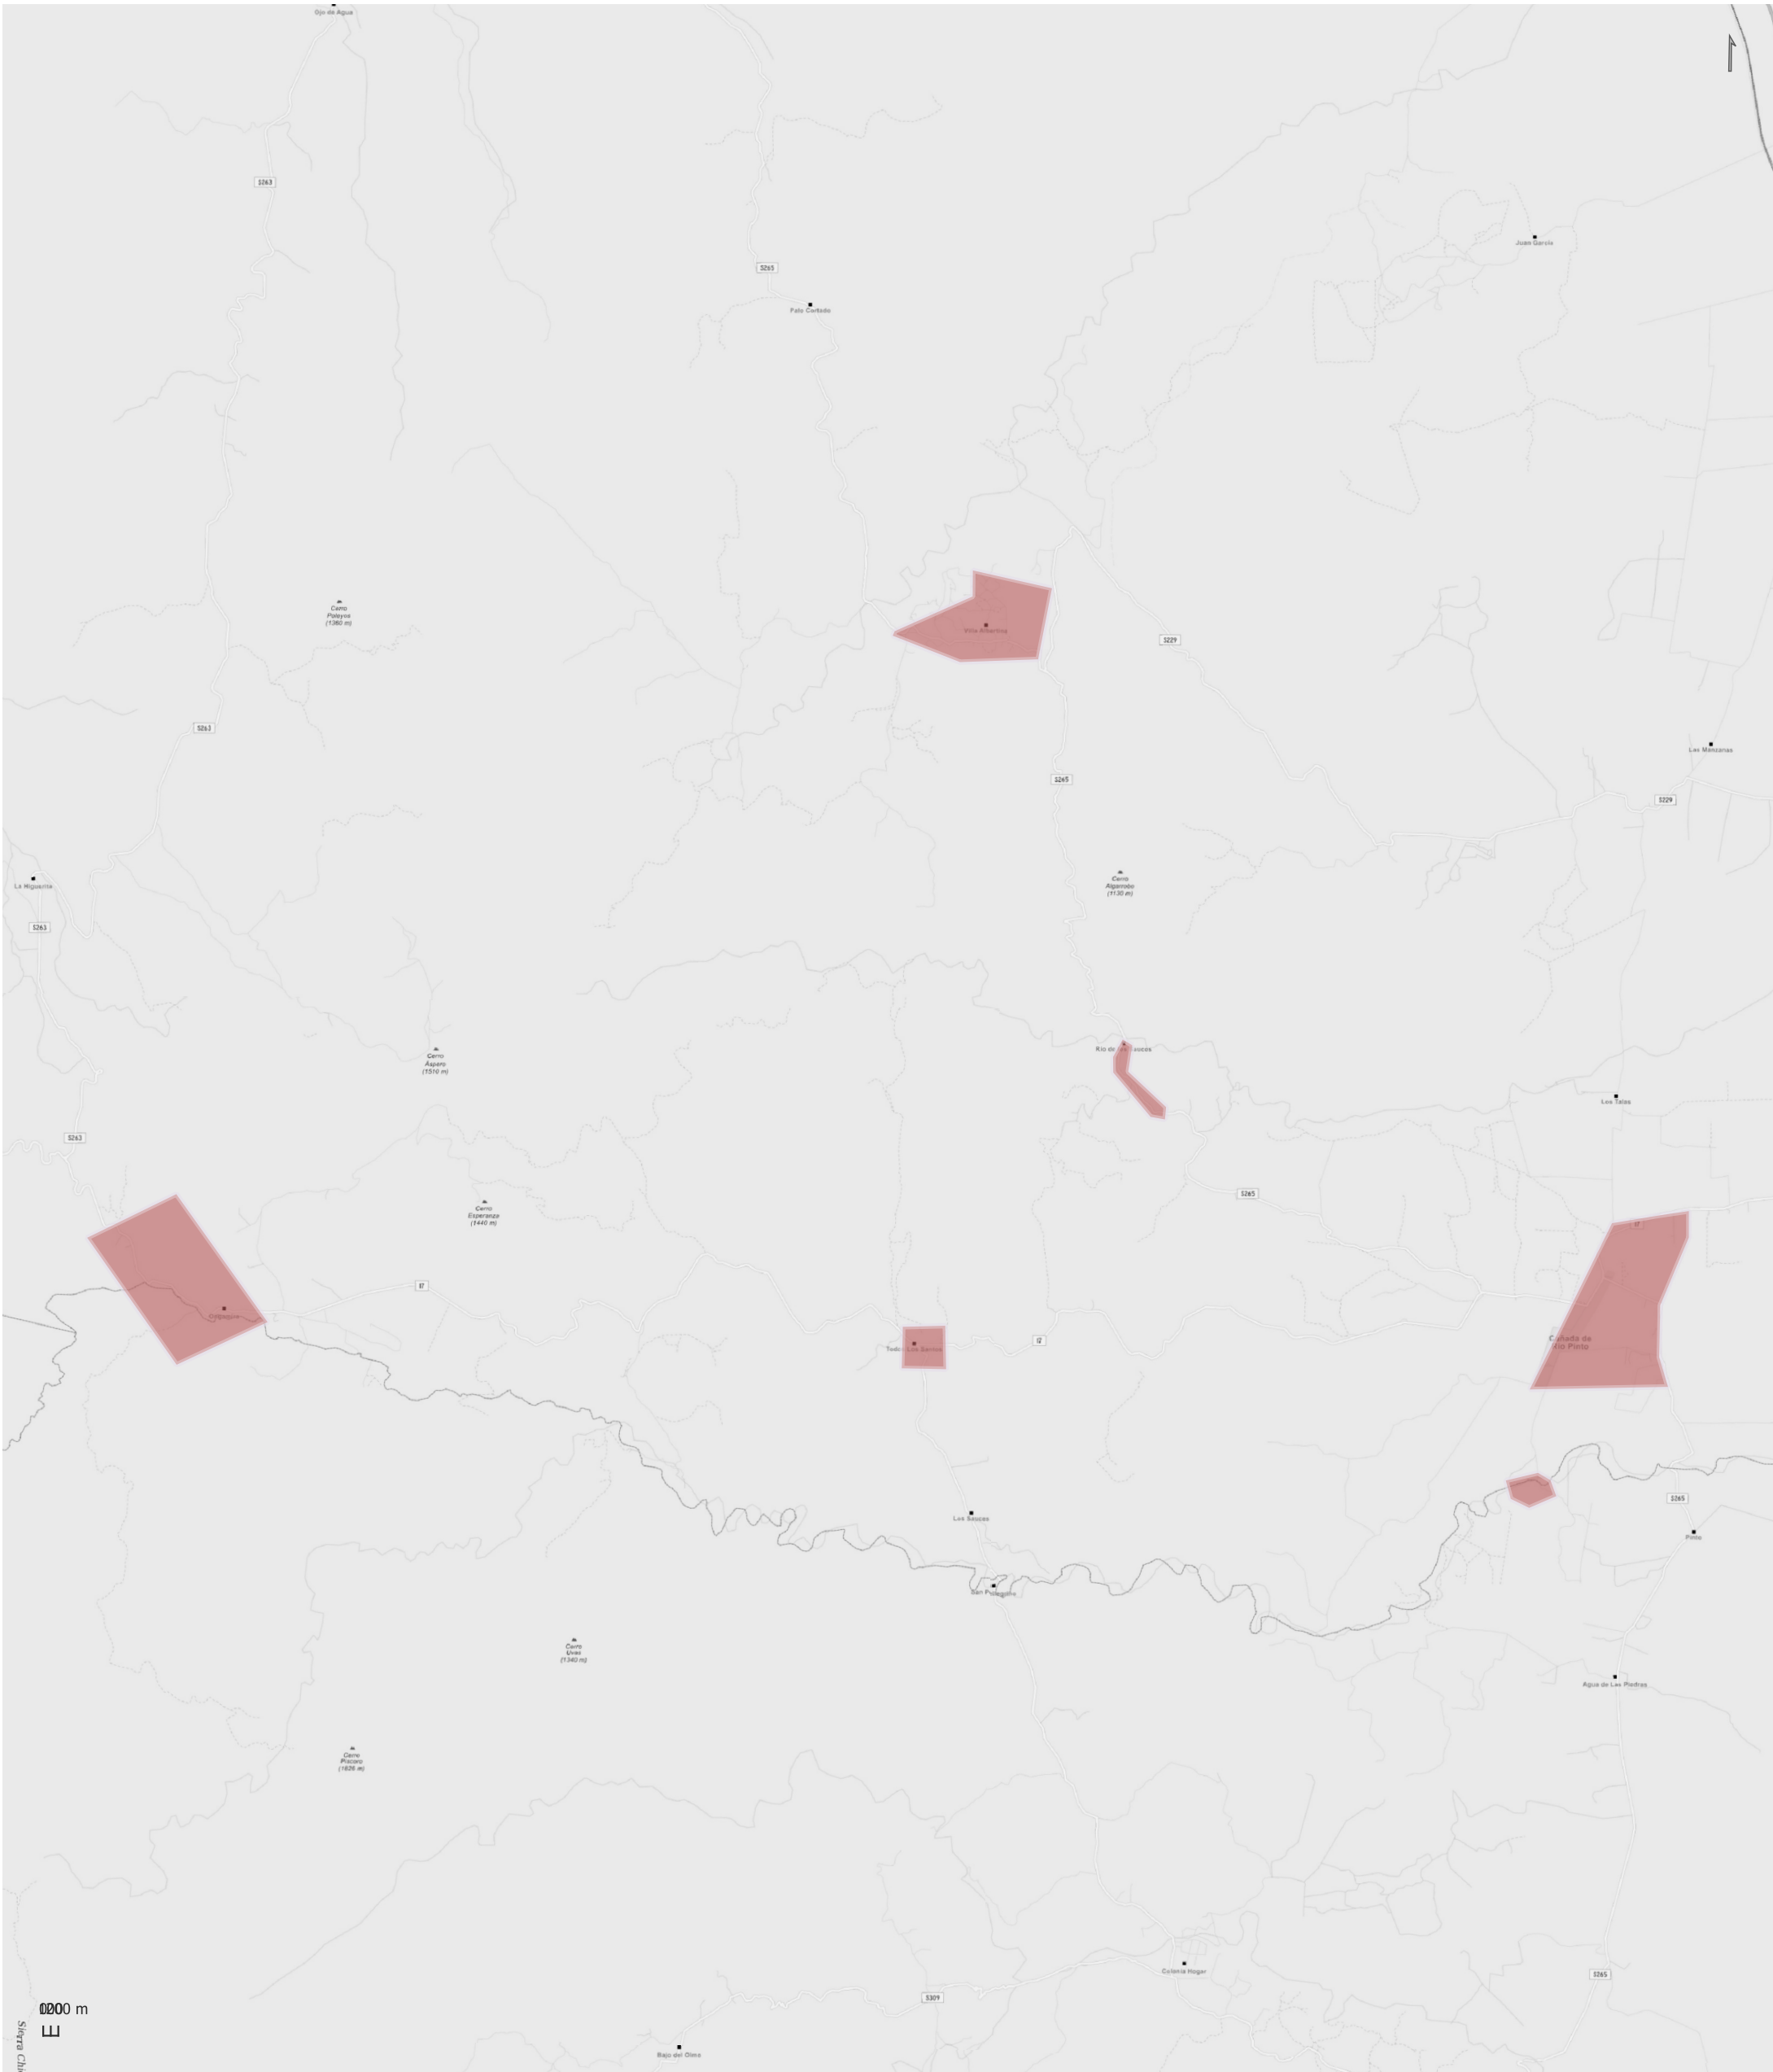

049 ISCHILIN

Radios Municipales y Comunales - Censo de Población 2022

Elaboración: Dirección General de Estadística y Censos
Subdirección de Geoestadística
POSGAR 98 / Faja 4 - EPSG: 22174

Nota: Radios Municipales y Comunales que al momento del Censo de Población 2022 se encontraban aprobados por Ley y radios pretendidos consensuados entre Ministerio de Gobierno e Intendentes, digitalizados por la Dirección de Catastro de la Provincia de Córdoba.

AVELLANEDA

Radios Municipales y Comunales - Censo de Población 2022

Elaboración: Dirección General de Estadística y Censos
Subdirección de Geoestadística
POSGAR 98 / Faja 4 - EPSG: 22174

Nota: Radios Municipales y Comunales que al momento del Censo de Población 2022 se encontraban aprobados por Ley y radios pretendidos consensuados entre Ministerio de Gobierno e Intendentes, digitalizados por la Dirección de Catastro de la Provincia de Córdoba.

CAÑADA DE RIO PINTO

Radios Municipales y Comunales - Censo de Población 2022

Elaboración: Dirección General de Estadística y Censos
Subdirección de Geoestadística
POSGAR 98 / Faja 4 - EPSG: 22174

Nota: Radios Municipales y Comunales que al momento del Censo de Población 2022 se encontraban aprobados por Ley y radios pretendidos consensuados entre Ministerio de Gobierno e Intendentes, digitalizados por la Dirección de Catastro de la Provincia de Córdoba.