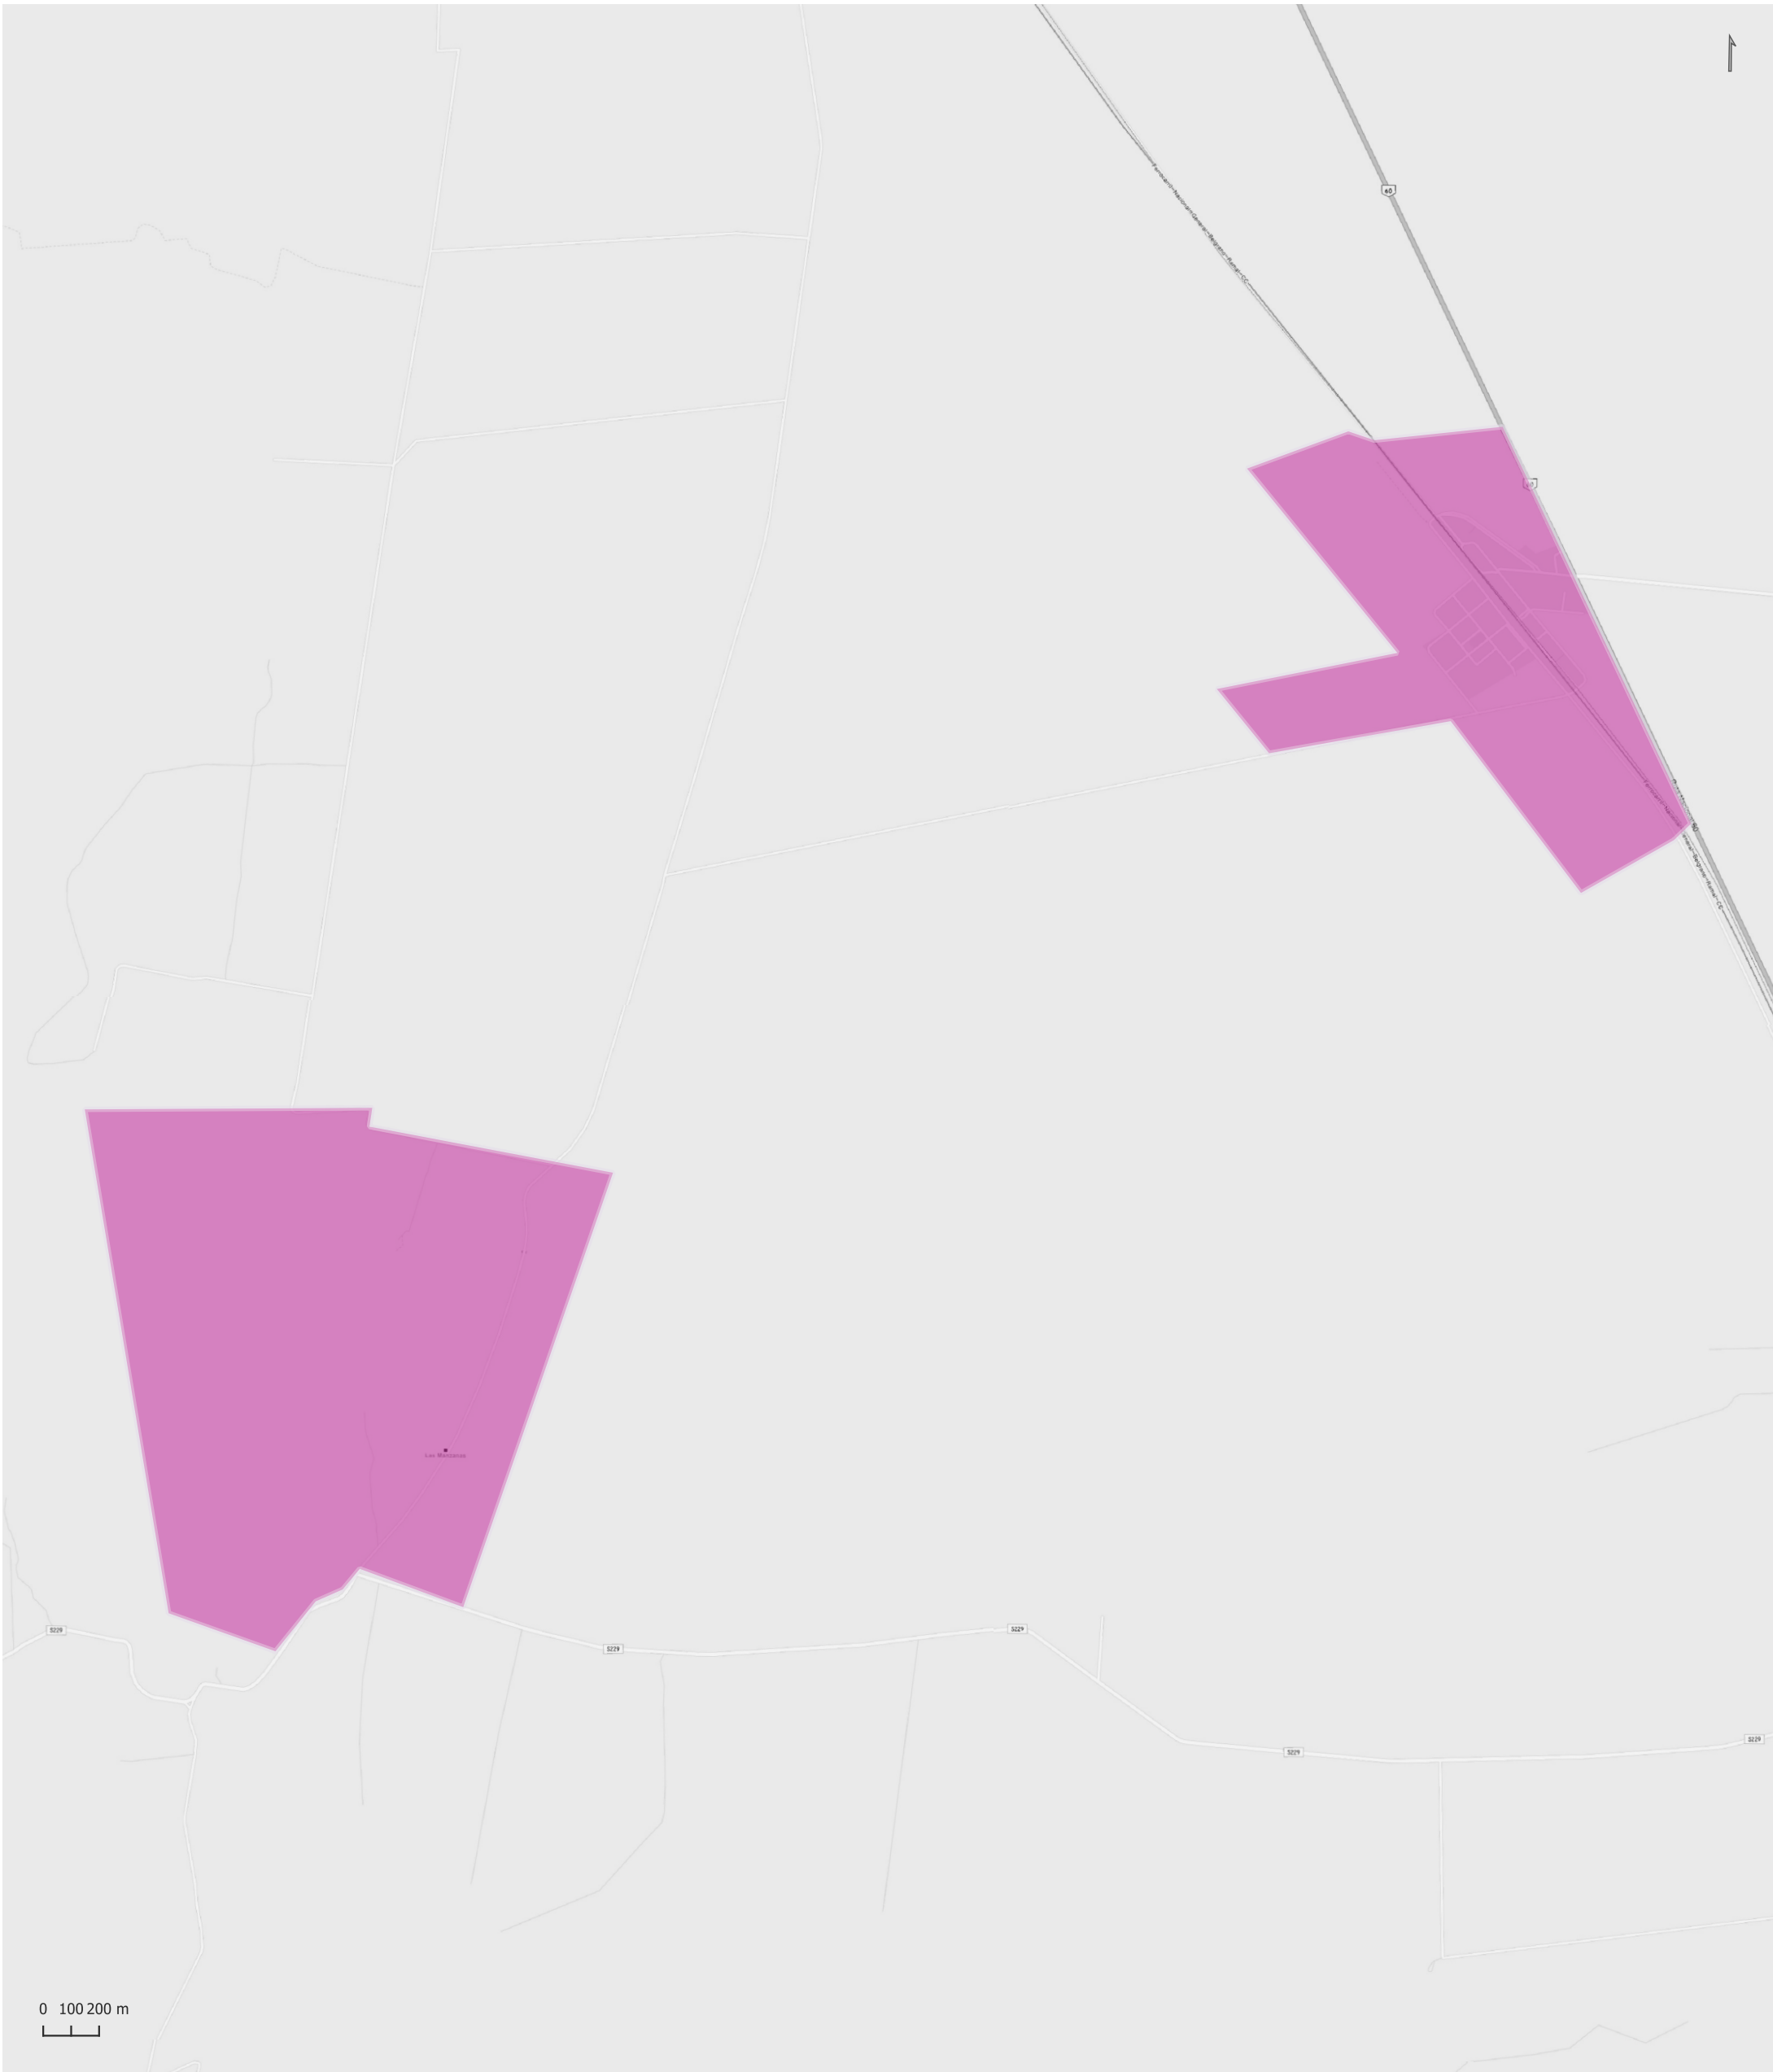

VILLA GUTIERREZ

Radios Municipales y Comunales - Censo de Población 2022

Elaboración: Dirección General de Estadística y Censos
Subdirección de Geoestadística
POSGAR 98 / Faja 4 - EPSG: 22174

Nota: Radios Municipales y Comunales que al momento del Censo de Población 2022 se encontraban aprobados por Ley y radios pretendidos consensuados entre Ministerio de Gobierno e Intendentes, digitalizados por la Dirección de Catastro de la Provincia de Córdoba.