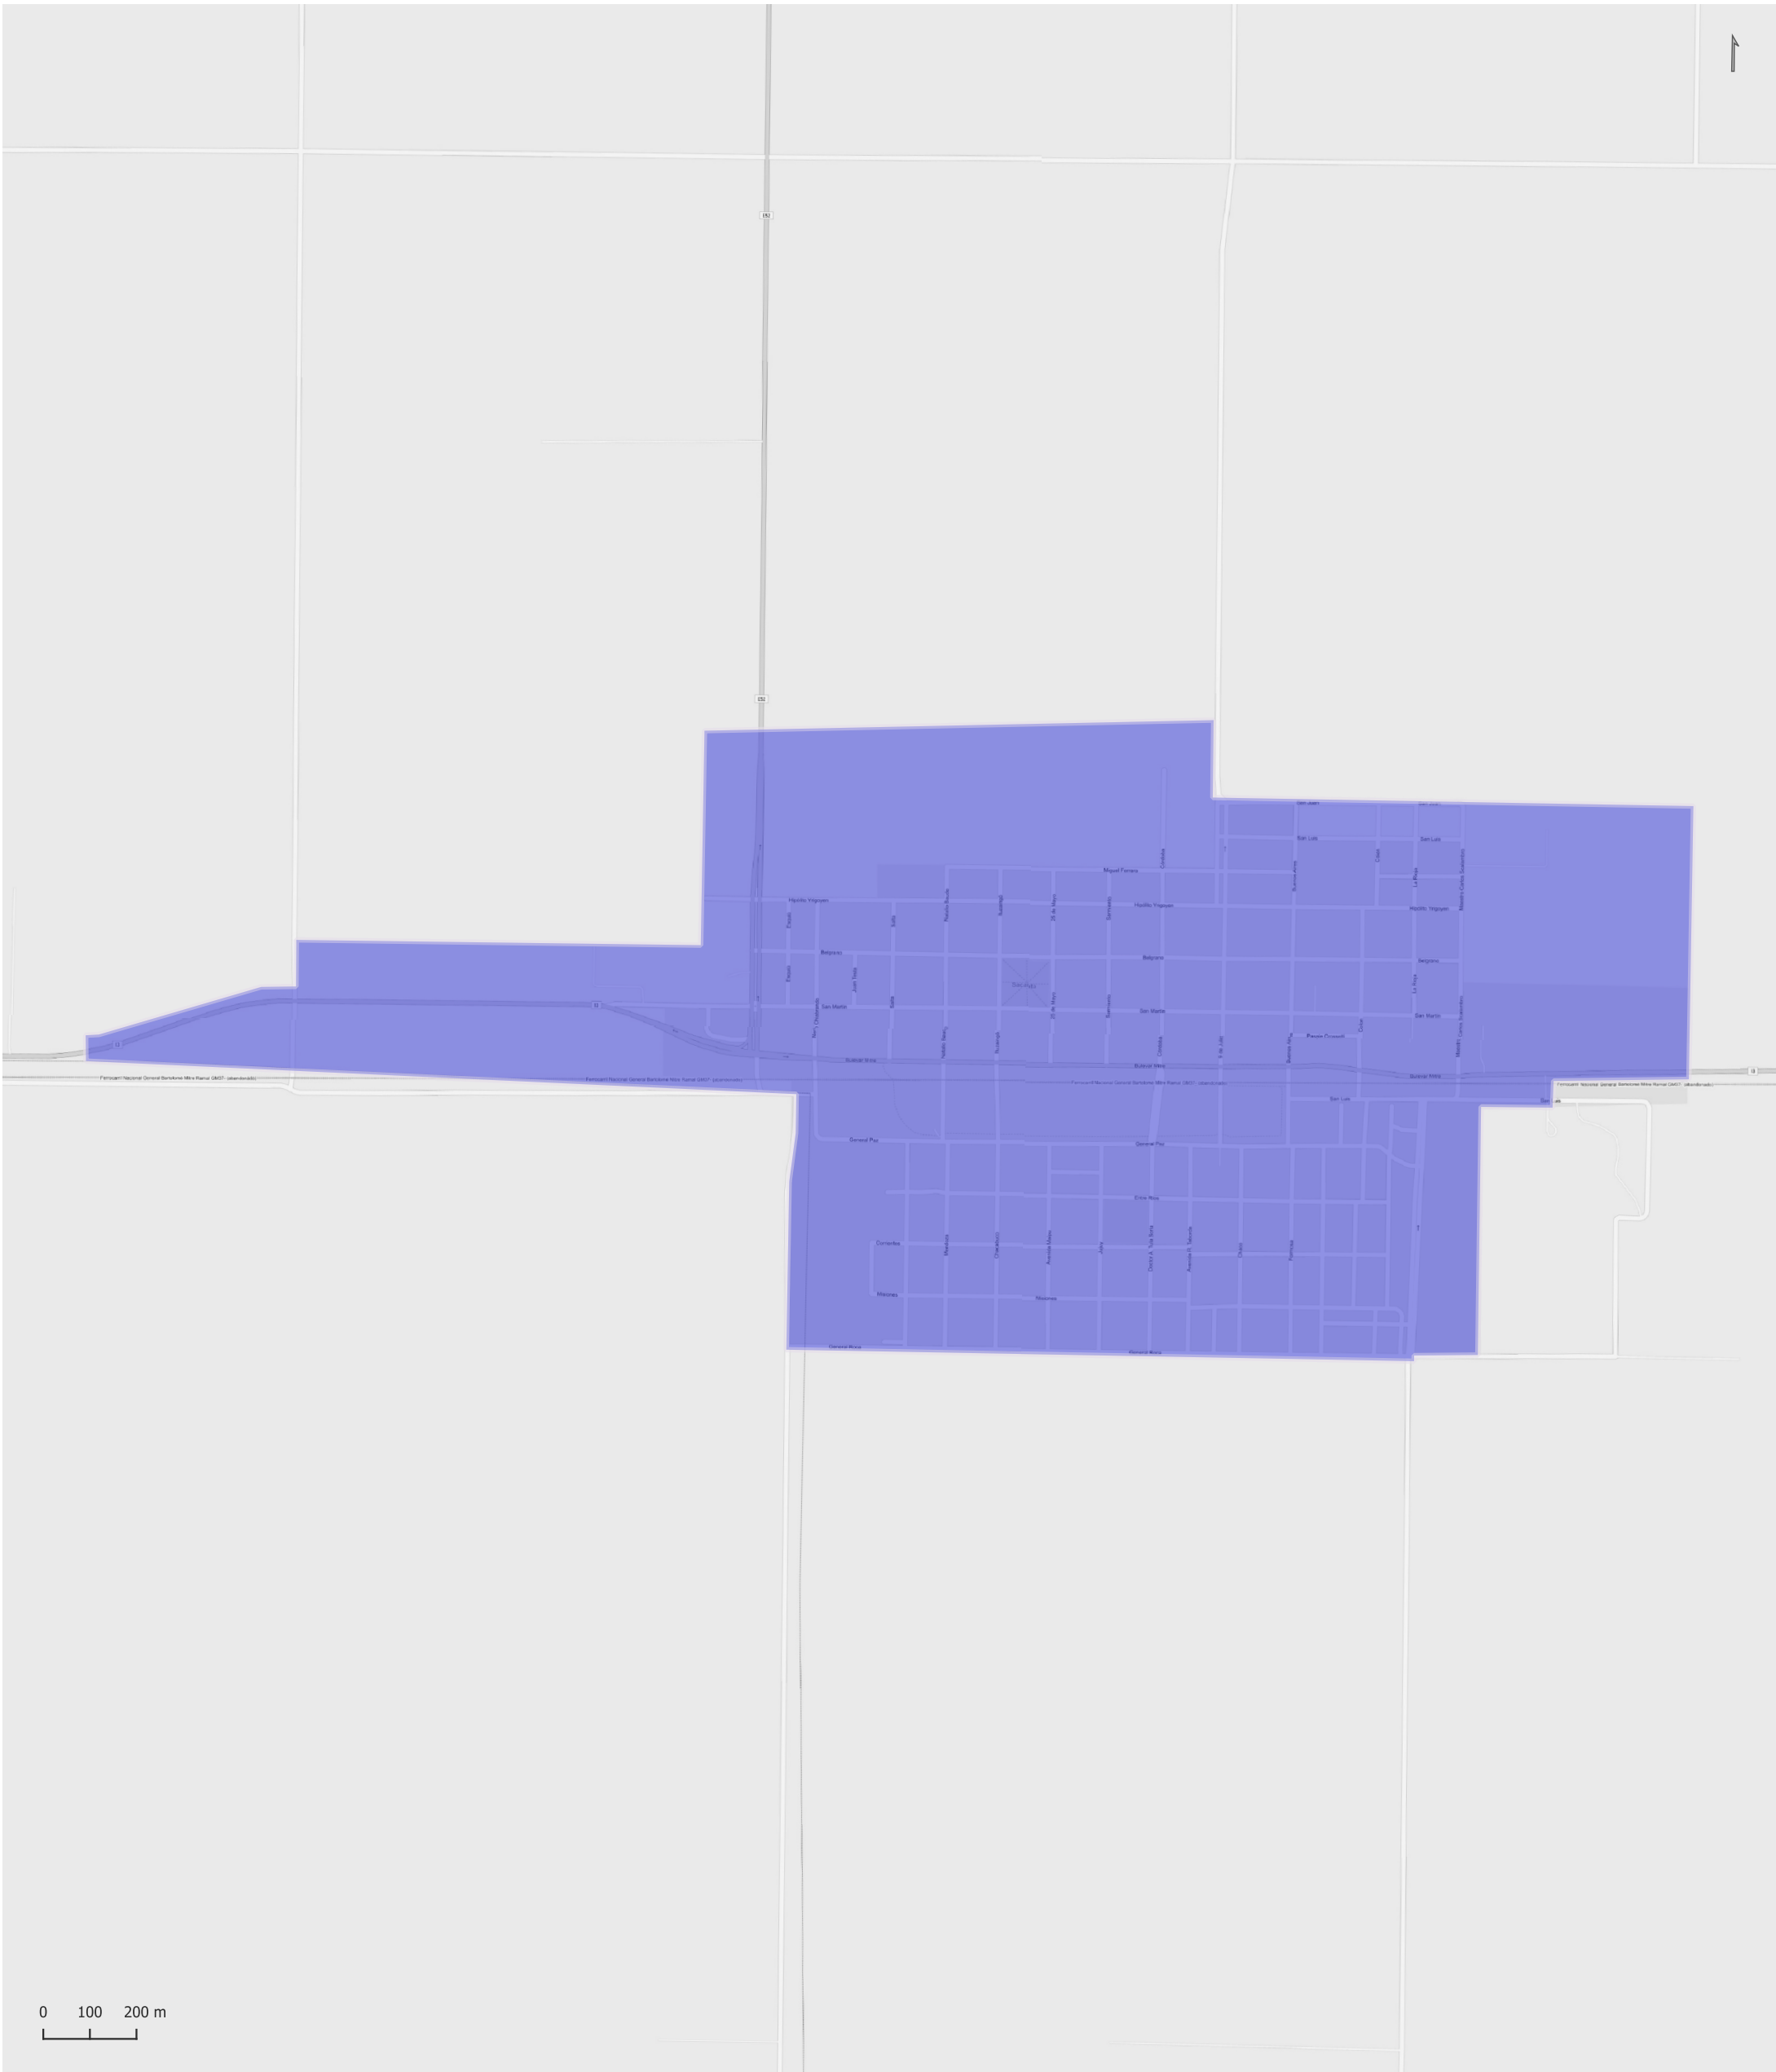

SACANTA

Radios Municipales y Comunales - Censo de Población 2022

Elaboración: Dirección General de Estadística y Censos
Subdirección de Geoestadística
POSGAR 98 / Faja 4 - EPSG: 22174

Nota: Radios Municipales y Comunales que al momento del Censo de Población 2022 se encontraban aprobados por Ley y radios pretendidos consensuados entre Ministerio de Gobierno e Intendentes, digitalizados por la Dirección de Catastro de la Provincia de Córdoba.