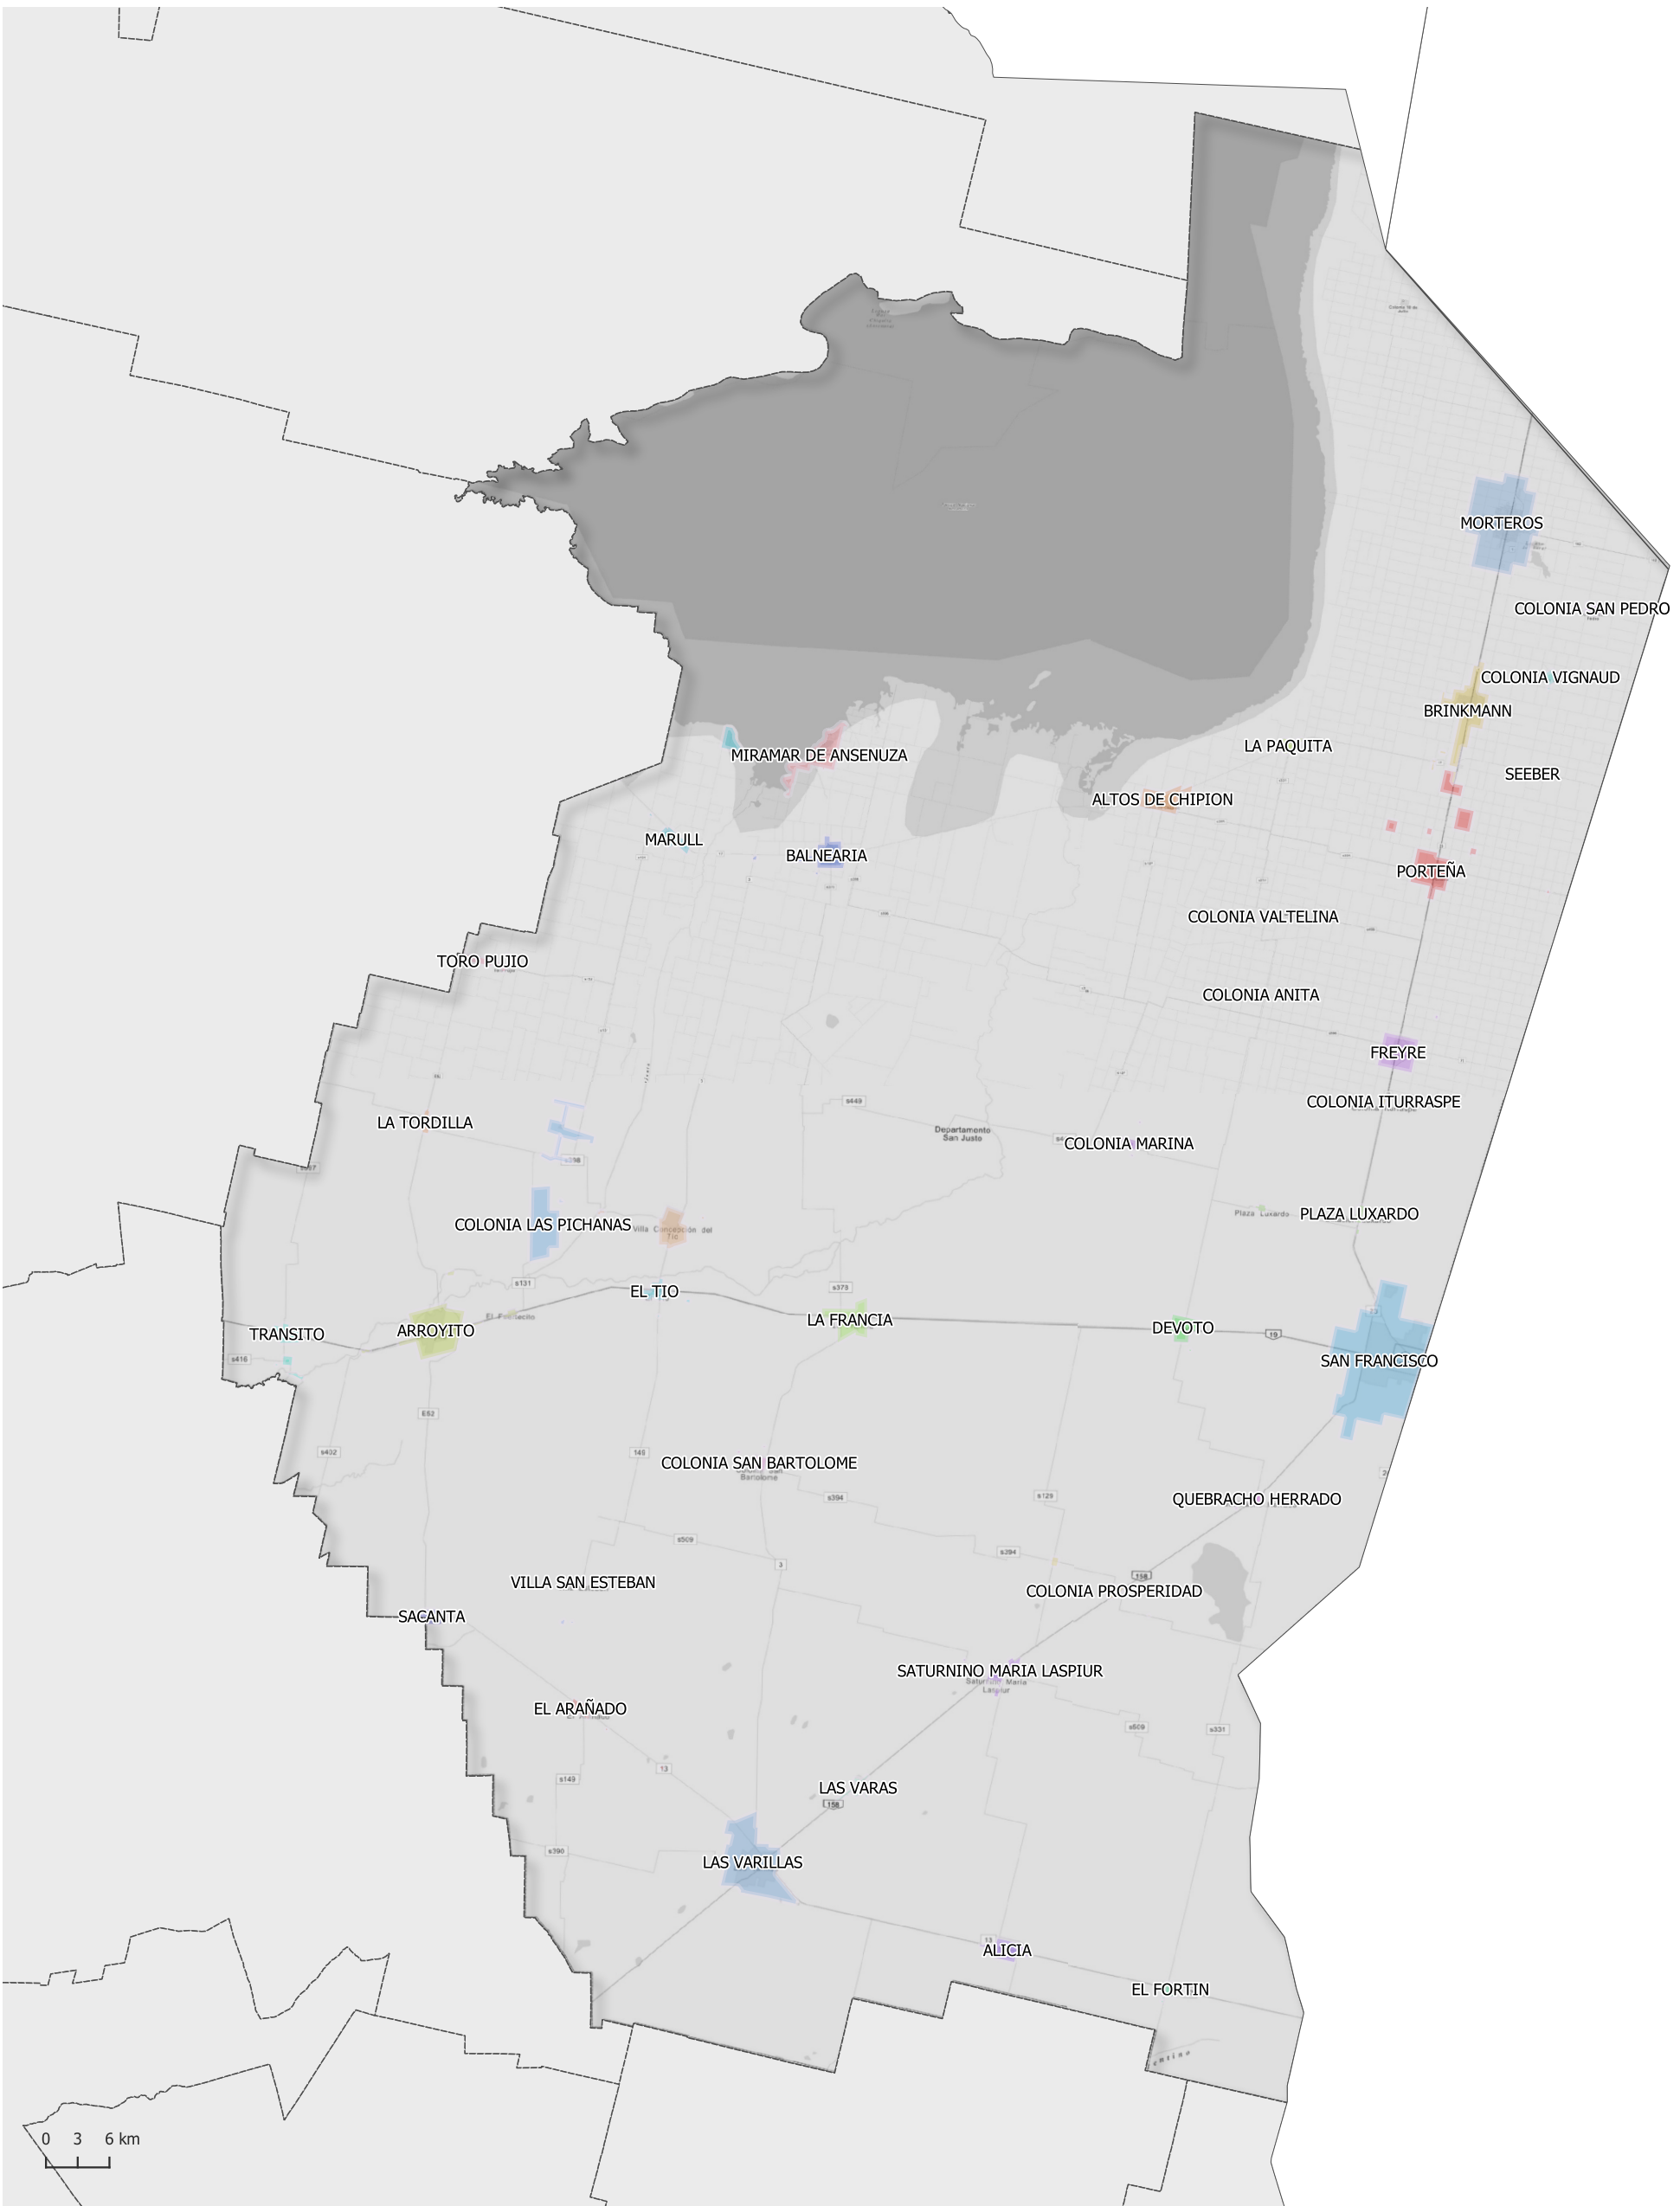

140 SAN JUSTO

Radios Municipales y Comunales - Censo de Población 2022

Elaboración: Dirección General de Estadística y Censos
Subdirección de Geoestadística
POSGAR 98 / Faja 4 - EPSG: 22174

Nota: Radios Municipales y Comunales que al momento del Censo de Población 2022 se encontraban aprobados por Ley y radios pretendidos consensuados entre Ministerio de Gobierno e Intendentes, digitalizados por la Dirección de Catastro de la Provincia de Córdoba.