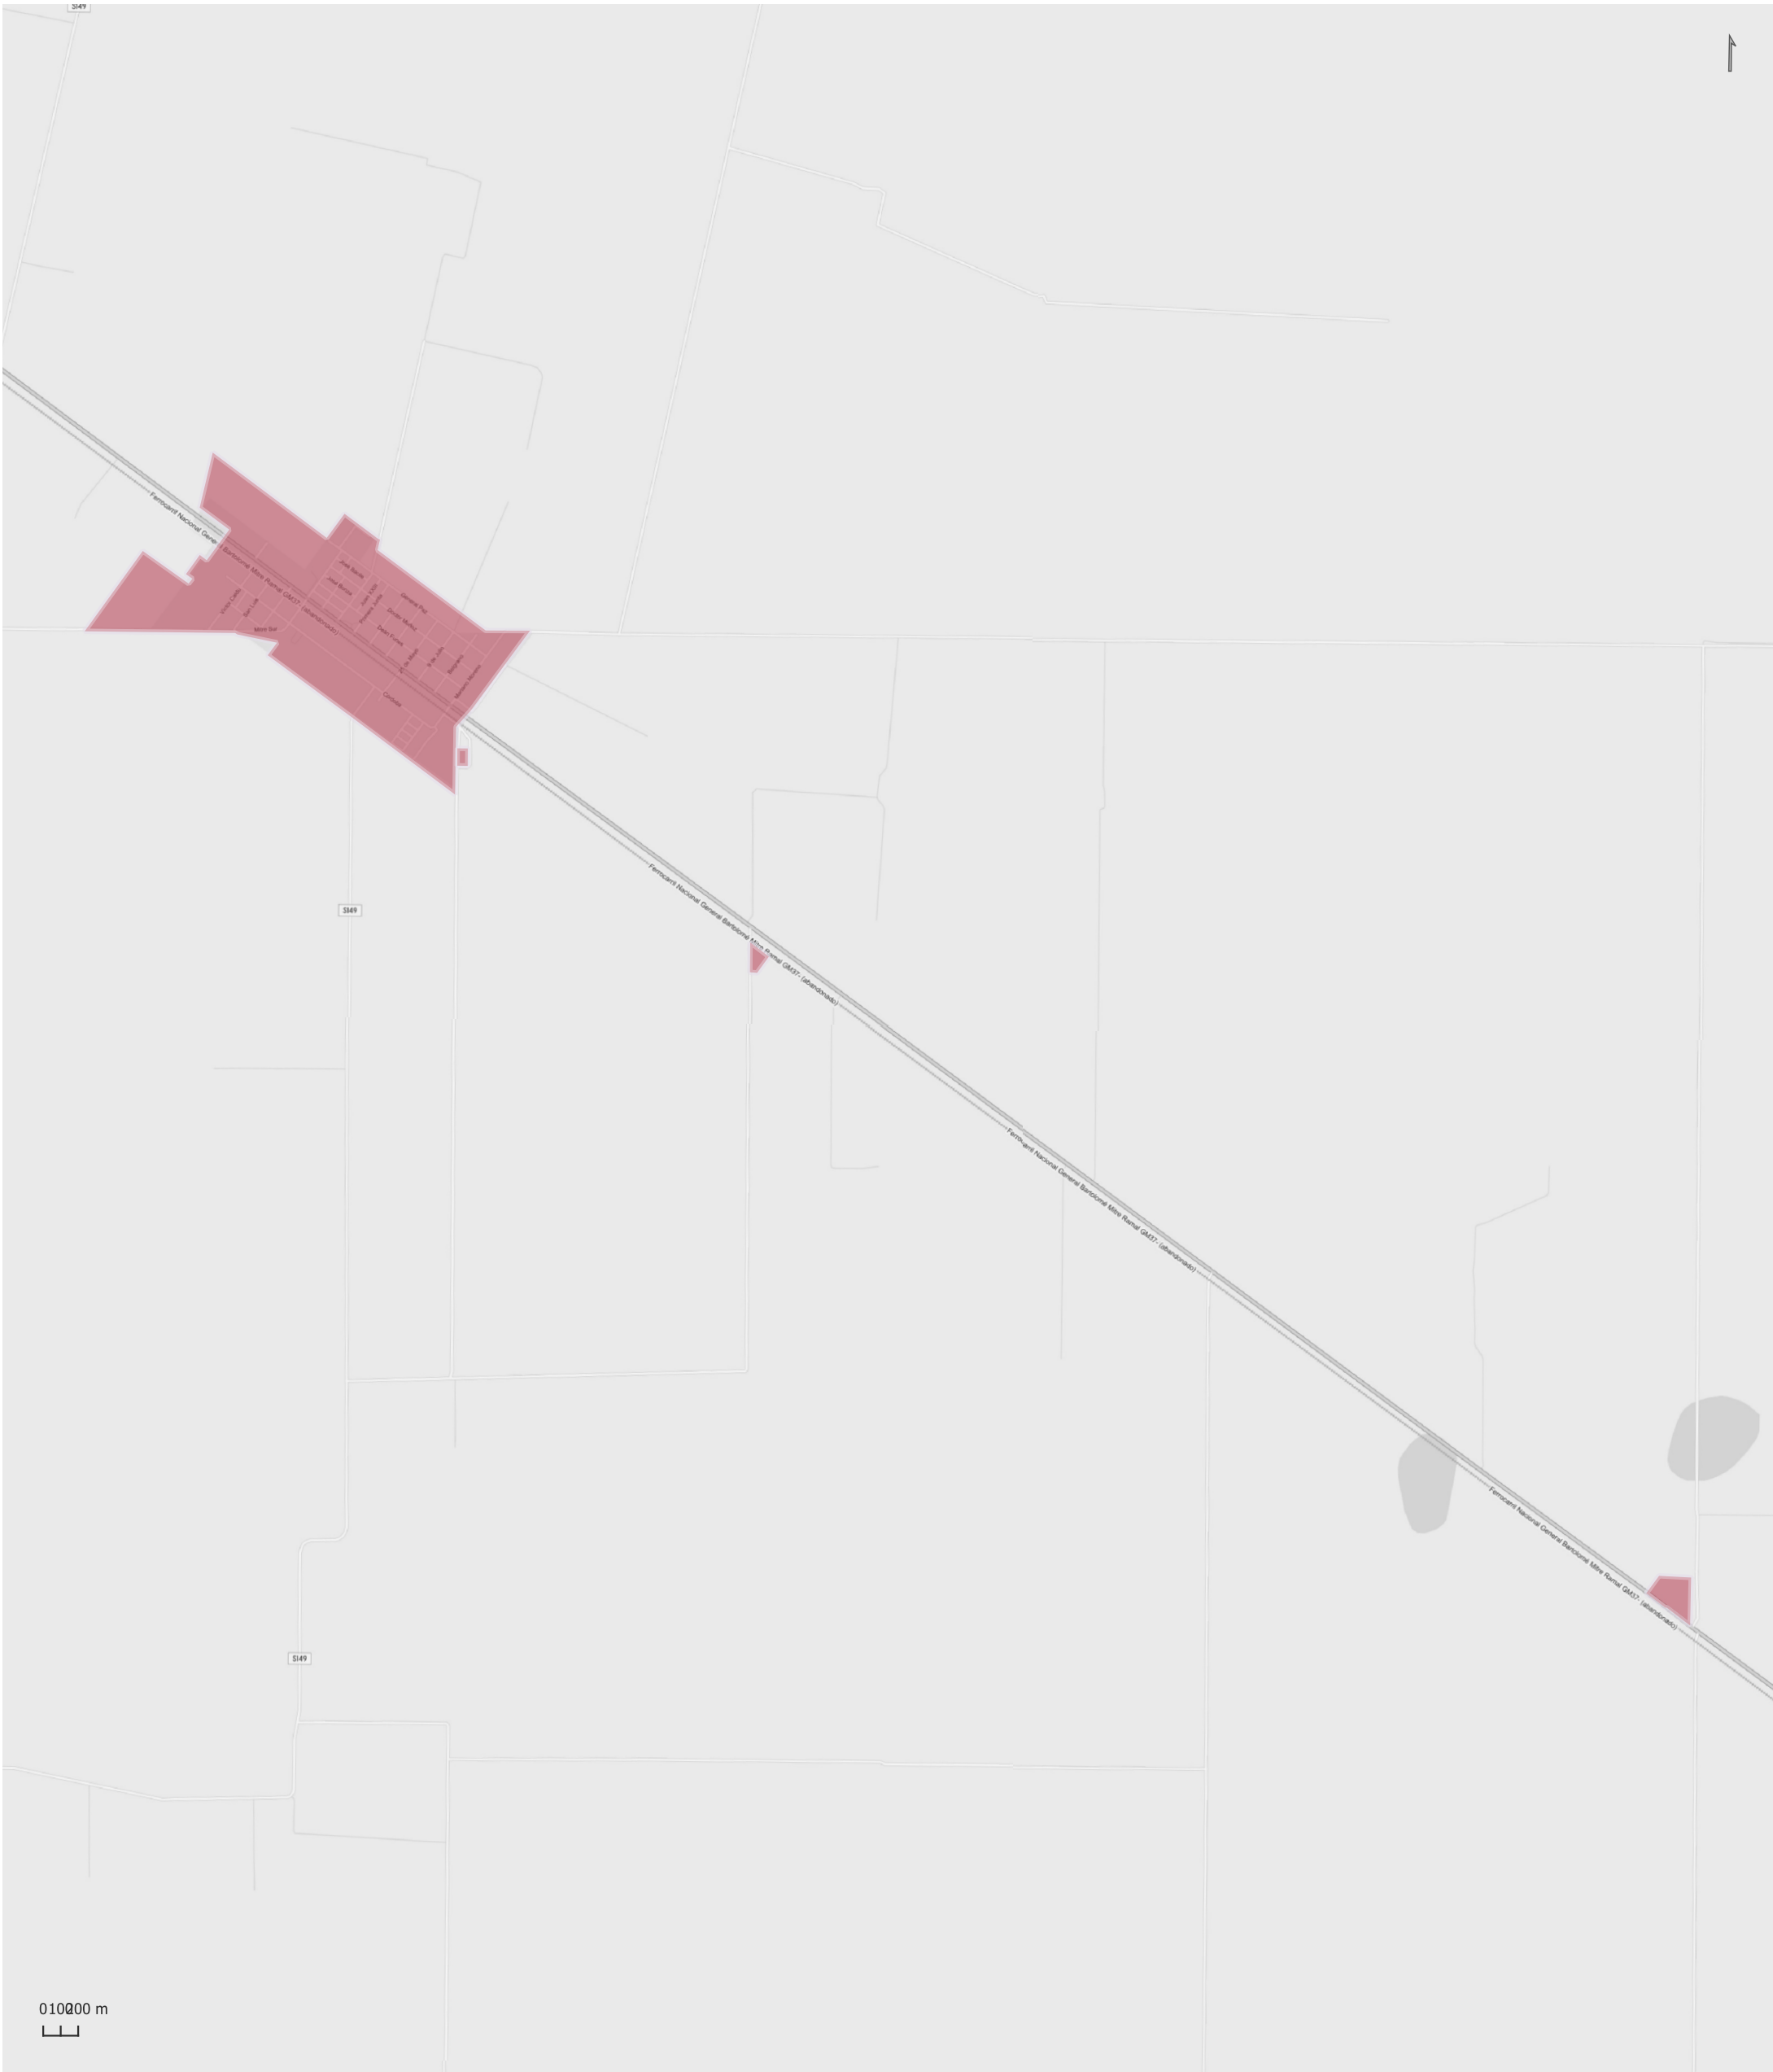

EL ARAÑADO

Radios Municipales y Comunales - Censo de Población 2022

Elaboración: Dirección General de Estadística y Censos
Subdirección de Geoestadística
POSGAR 98 / Faja 4 - EPSG: 22174

Nota: Radios Municipales y Comunales que al momento del Censo de Población 2022 se encontraban aprobados por Ley y radios pretendidos consensuados entre Ministerio de Gobierno e Intendentes, digitalizados por la Dirección de Catastro de la Provincia de Córdoba.