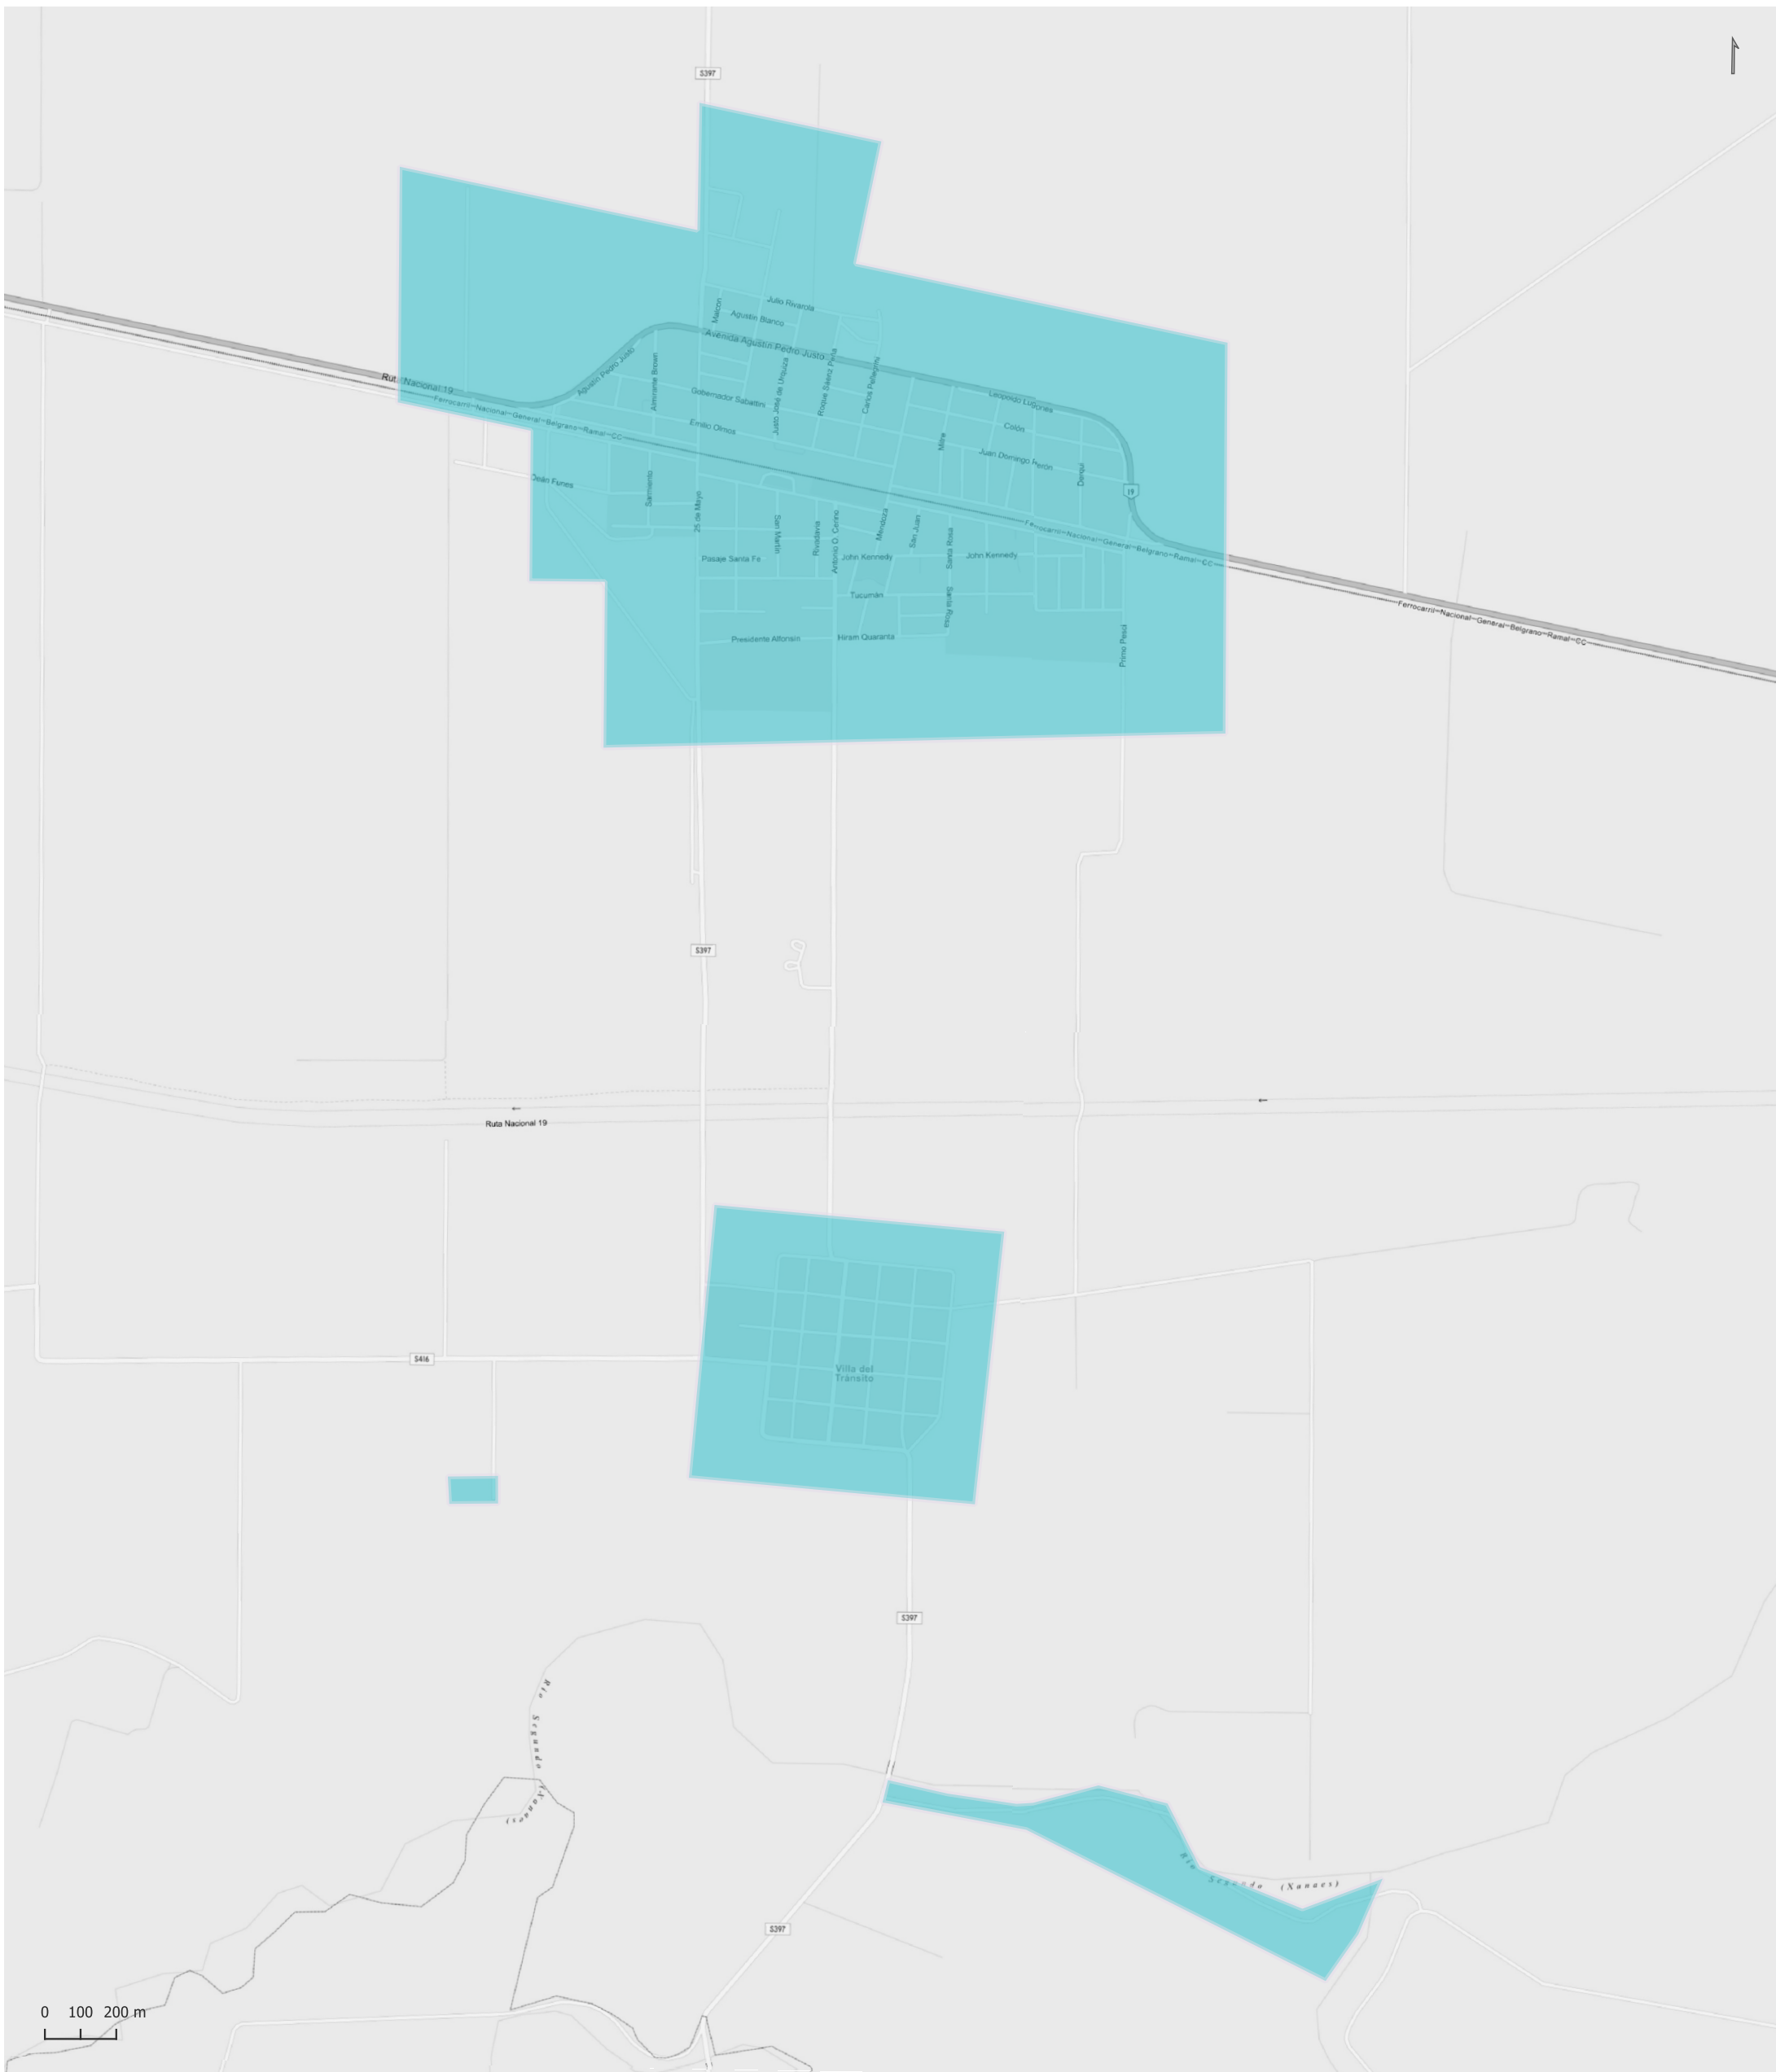

TRANSITO

Radios Municipales y Comunales - Censo de Población 2022

Elaboración: Dirección General de Estadística y Censos
Subdirección de Geoestadística
POSGAR 98 / Faja 4 - EPSG: 22174

Nota: Radios Municipales y Comunales que al momento del Censo de Población 2022 se encontraban aprobados por Ley y radios pretendidos consensuados entre Ministerio de Gobierno e Intendentes, digitalizados por la Dirección de Catastro de la Provincia de Córdoba.