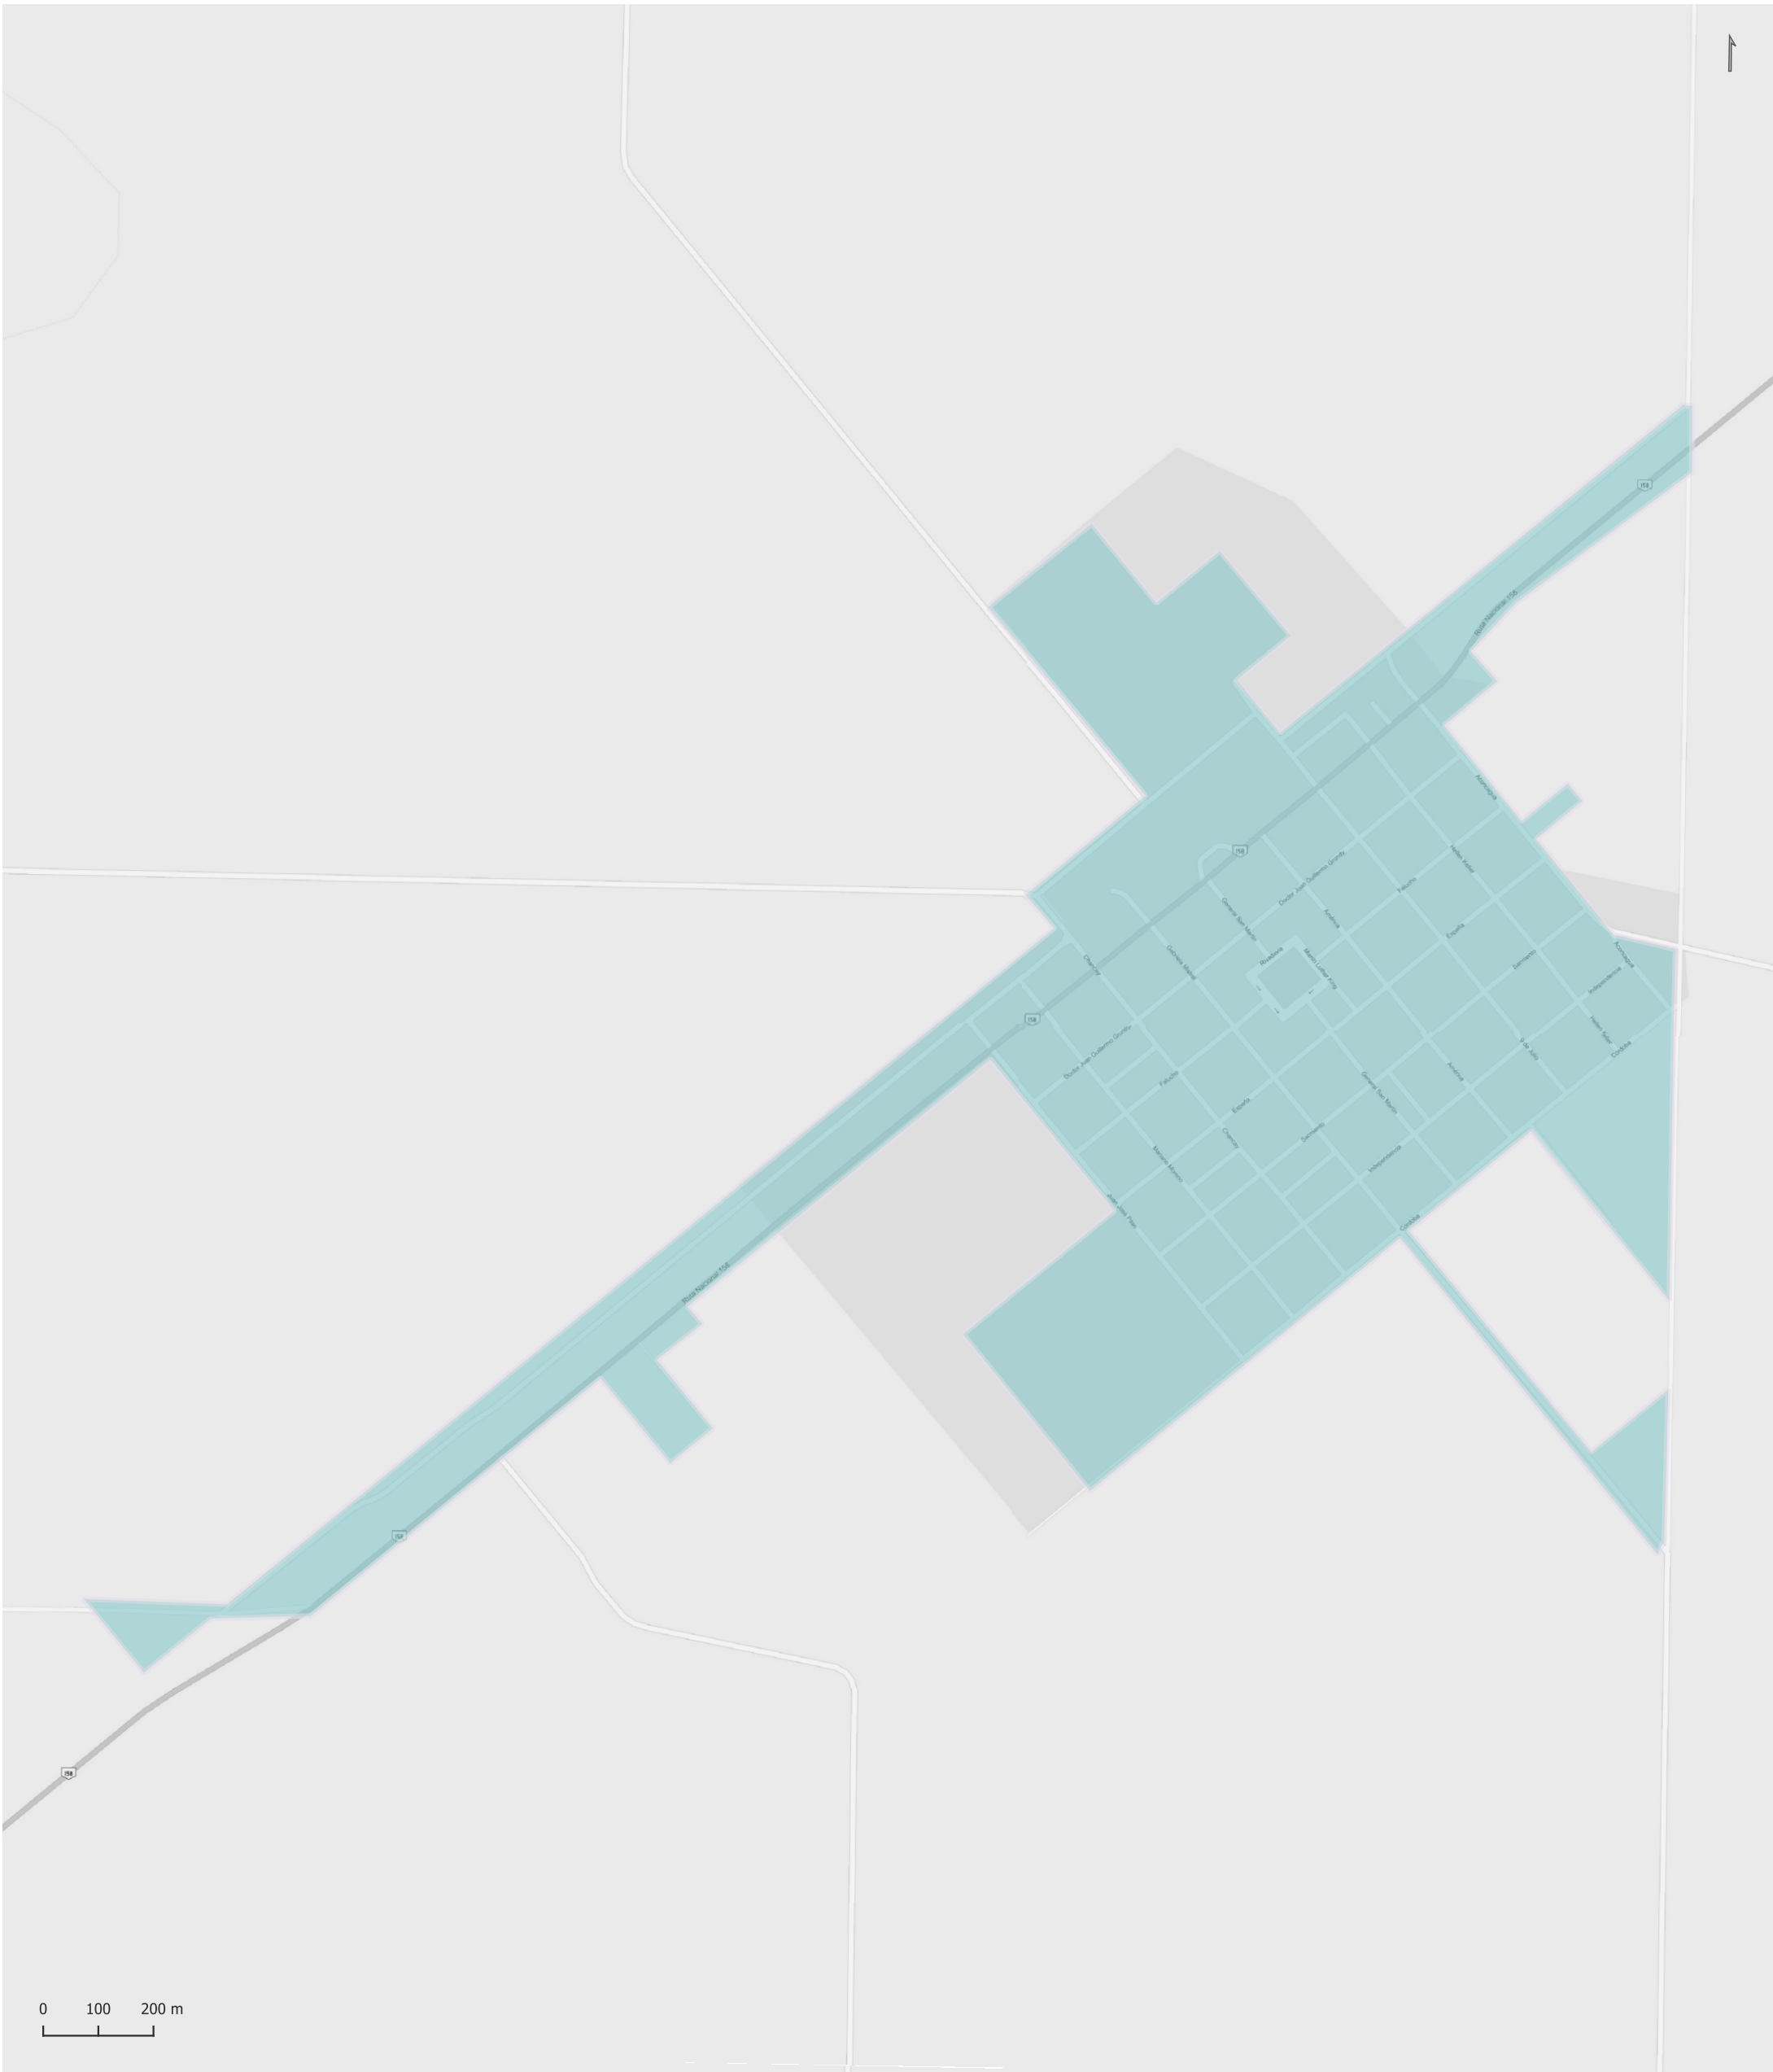

LAS VARAS

Radios Municipales y Comunales - Censo de Población 2022

Elaboración: Dirección General de Estadística y Censos
Subdirección de Geoestadística
POSGAR 98 / Faja 4 - EPSG: 22174

Nota: Radios Municipales y Comunales que al momento del Censo de Población 2022 se encontraban aprobados por Ley y radios pretendidos consensuados entre Ministerio de Gobierno e Intendentes, digitalizados por la Dirección de Catastro de la Provincia de Córdoba.