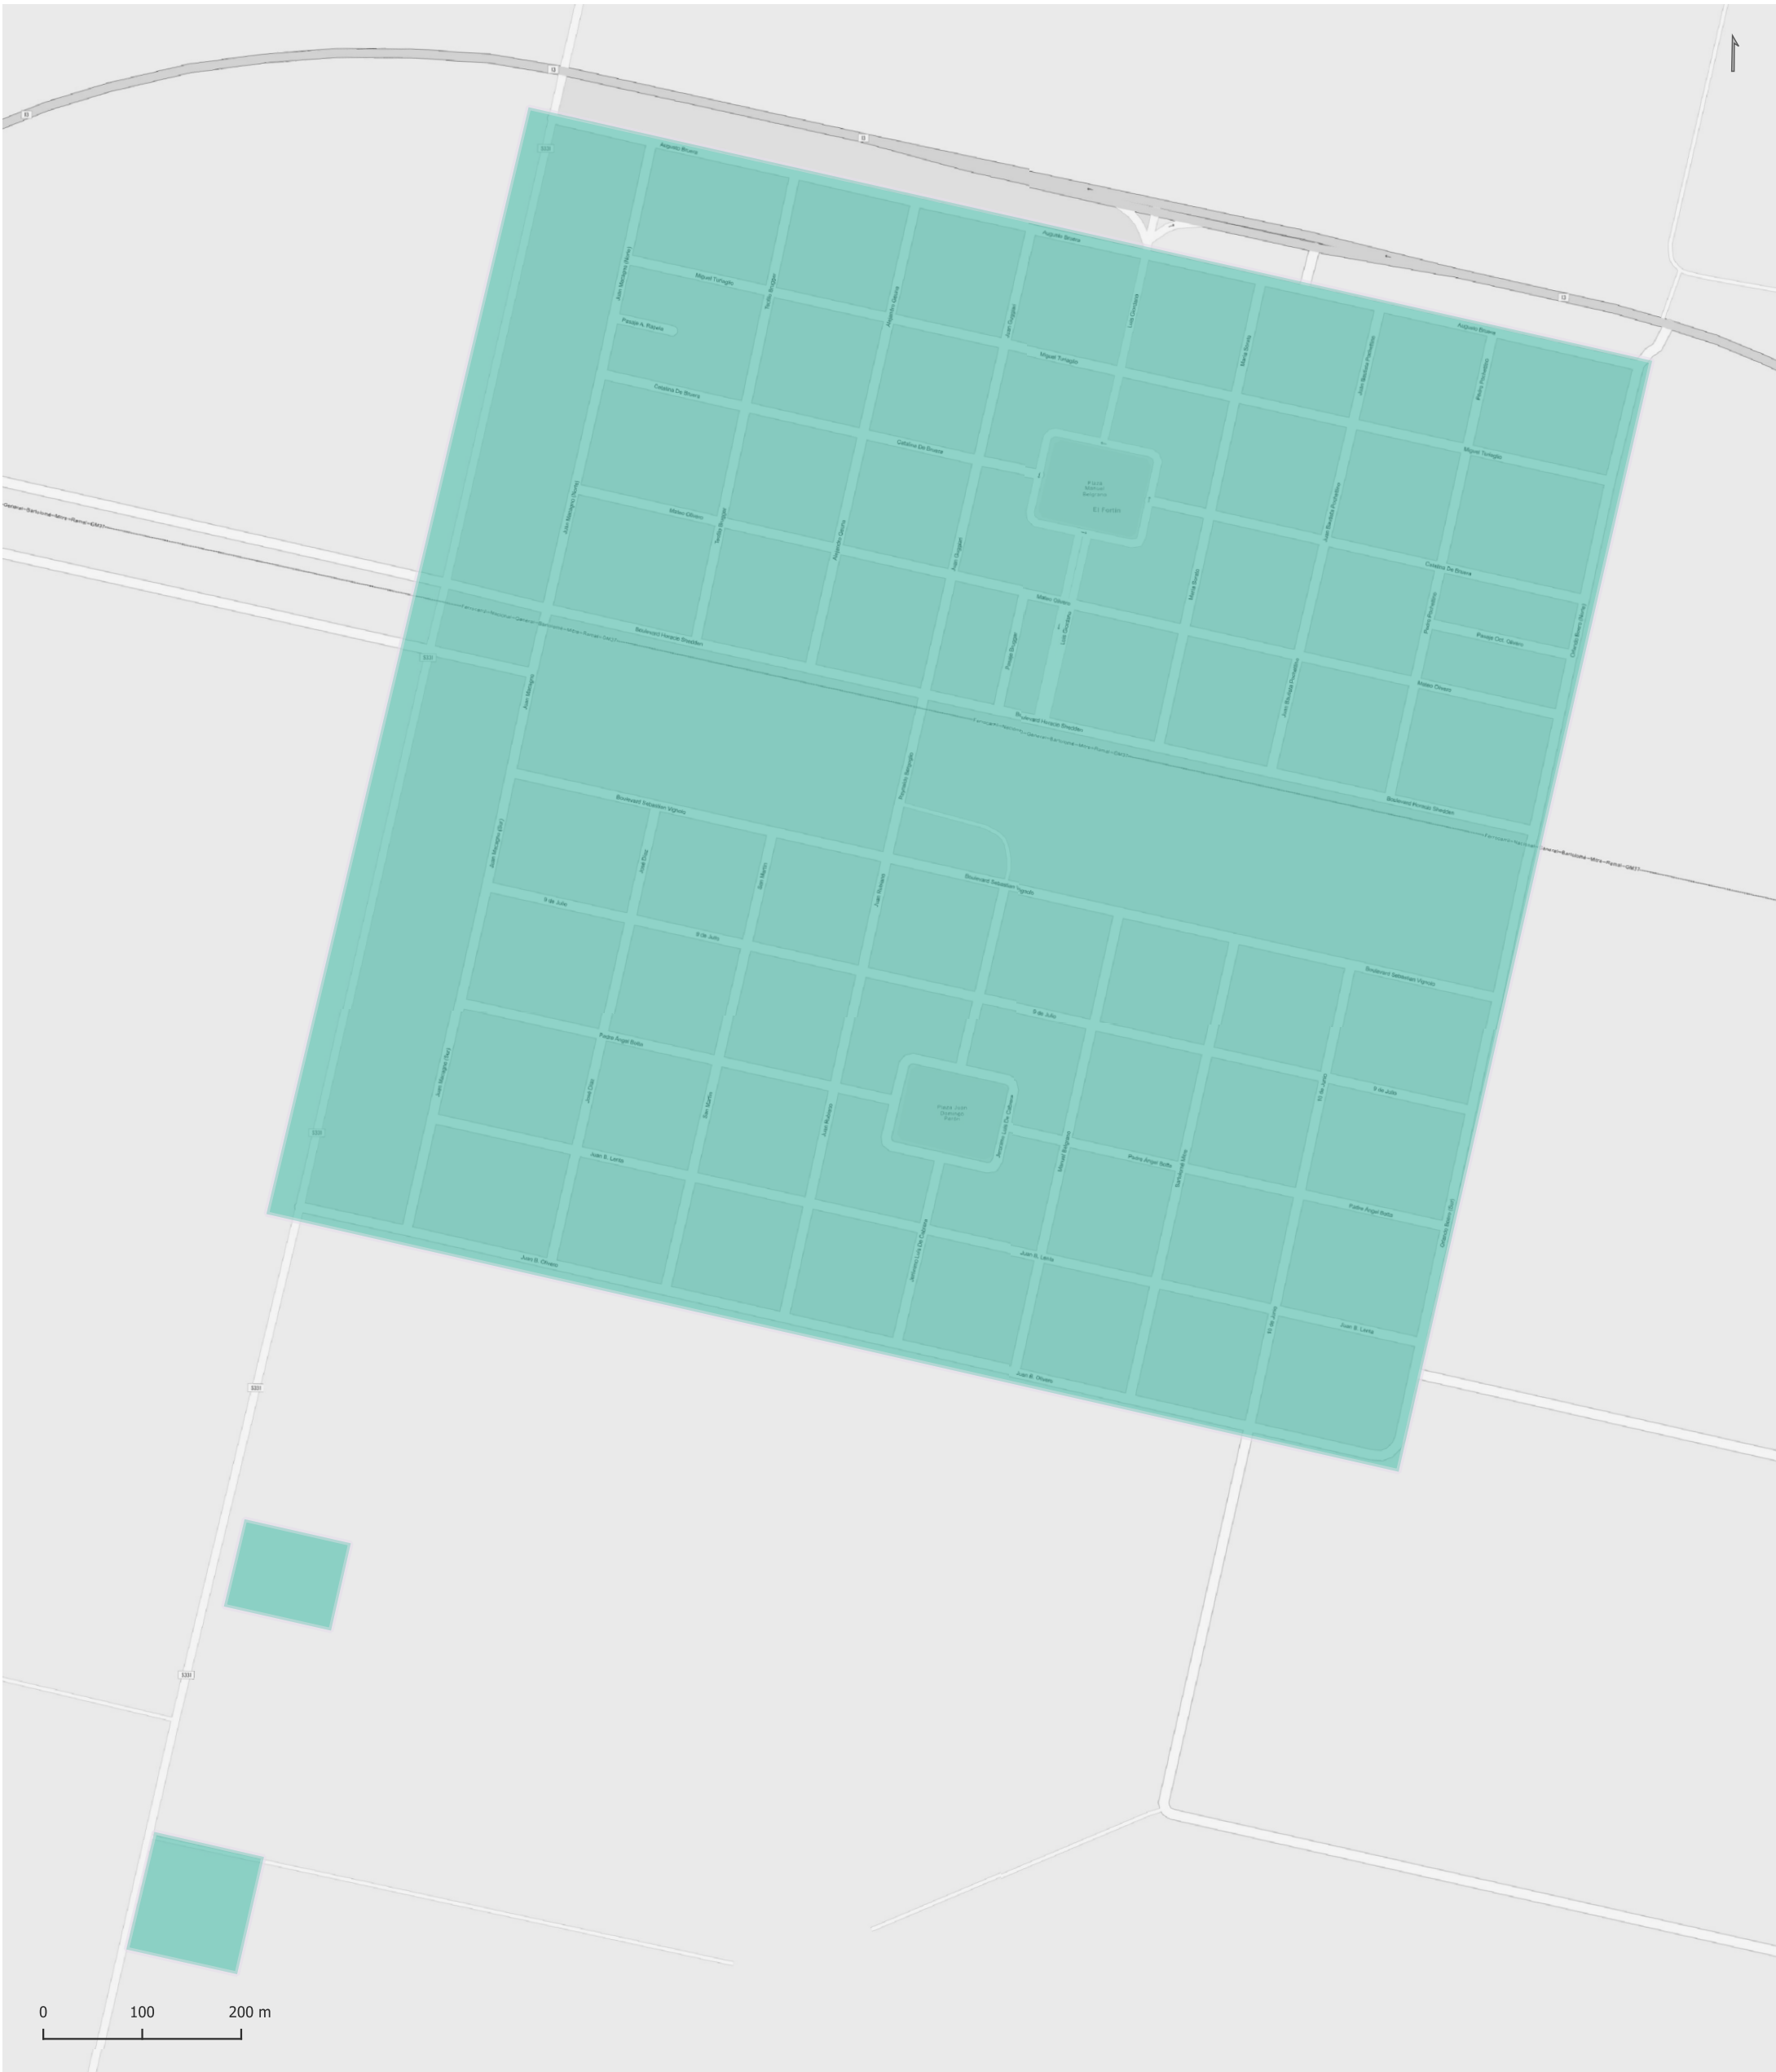

EL FORTIN

Radios Municipales y Comunales - Censo de Población 2022

Elaboración: Dirección General de Estadística y Censos
Subdirección de Geoestadística
POSGAR 98 / Faja 4 - EPSG: 22174

Nota: Radios Municipales y Comunales que al momento del Censo de Población 2022 se encontraban aprobados por Ley y radios pretendidos consensuados entre Ministerio de Gobierno e Intendentes, digitalizados por la Dirección de Catastro de la Provincia de Córdoba.