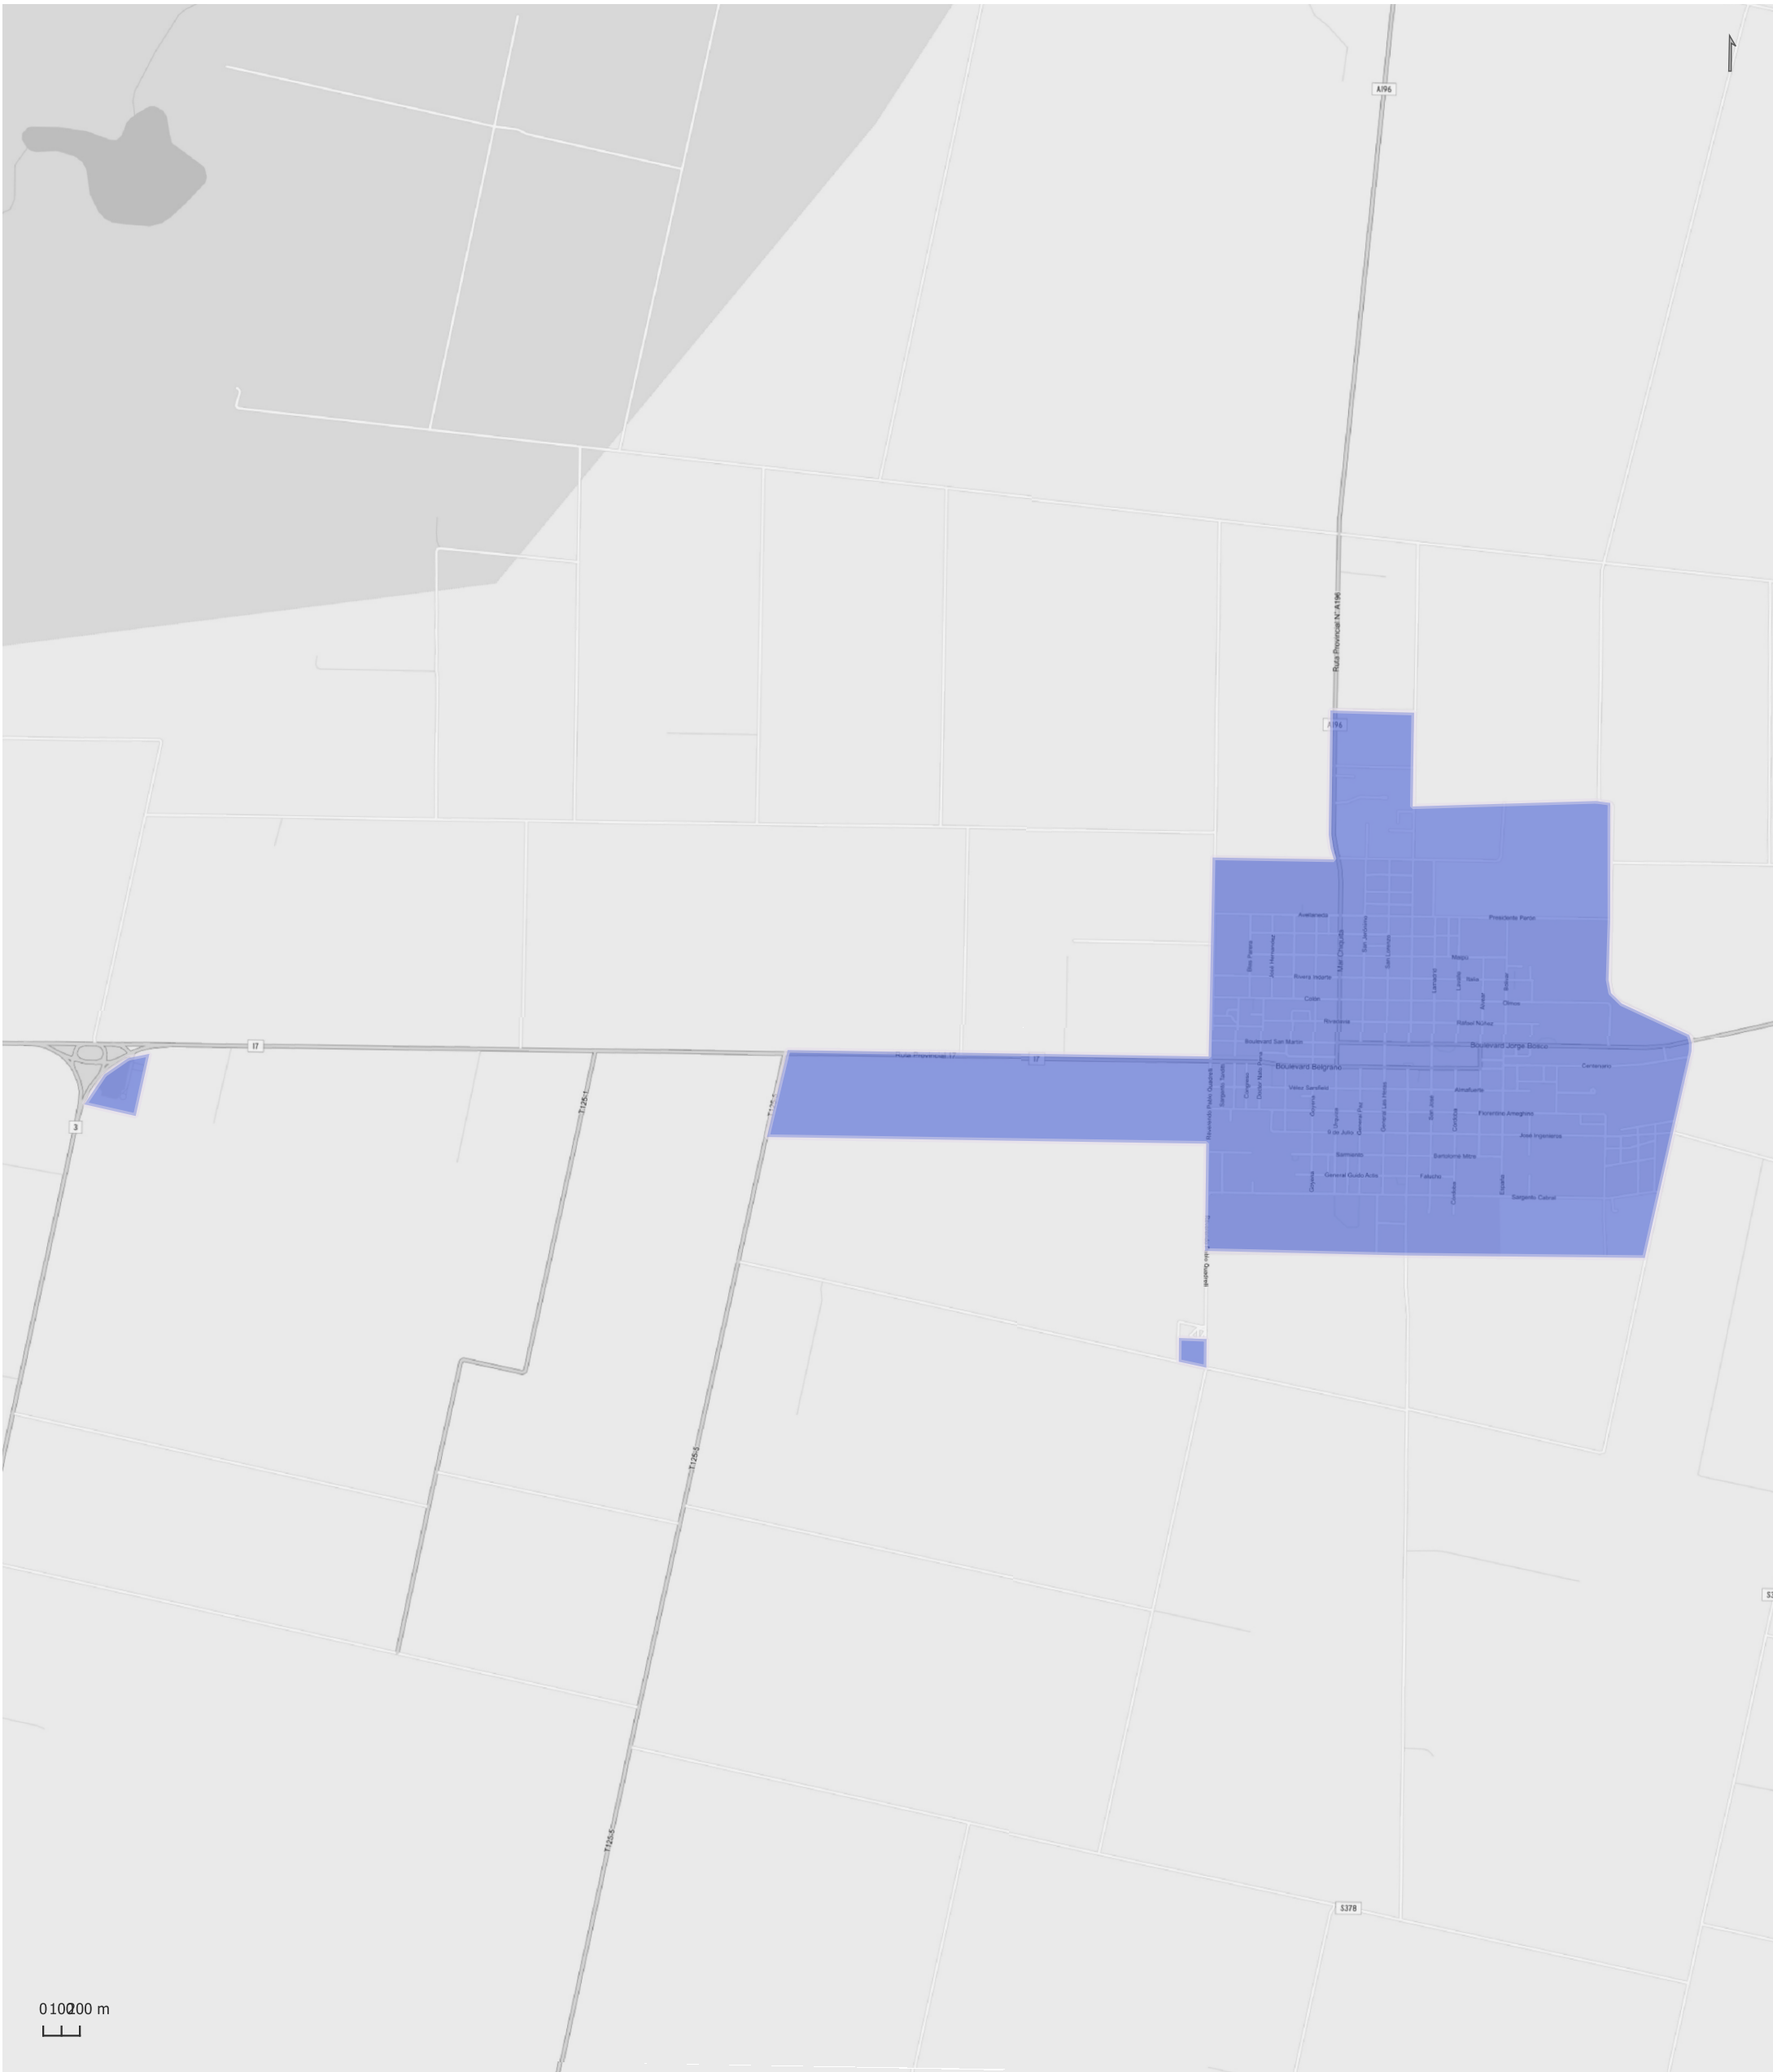

BALNEARIA

Radios Municipales y Comunales - Censo de Población 2022

Elaboración: Dirección General de Estadística y Censos
Subdirección de Geoestadística
POSGAR 98 / Faja 4 - EPSG: 22174

Nota: Radios Municipales y Comunales que al momento del Censo de Población 2022 se encontraban aprobados por Ley y radios pretendidos consensuados entre Ministerio de Gobierno e Intendentes, digitalizados por la Dirección de Catastro de la Provincia de Córdoba.