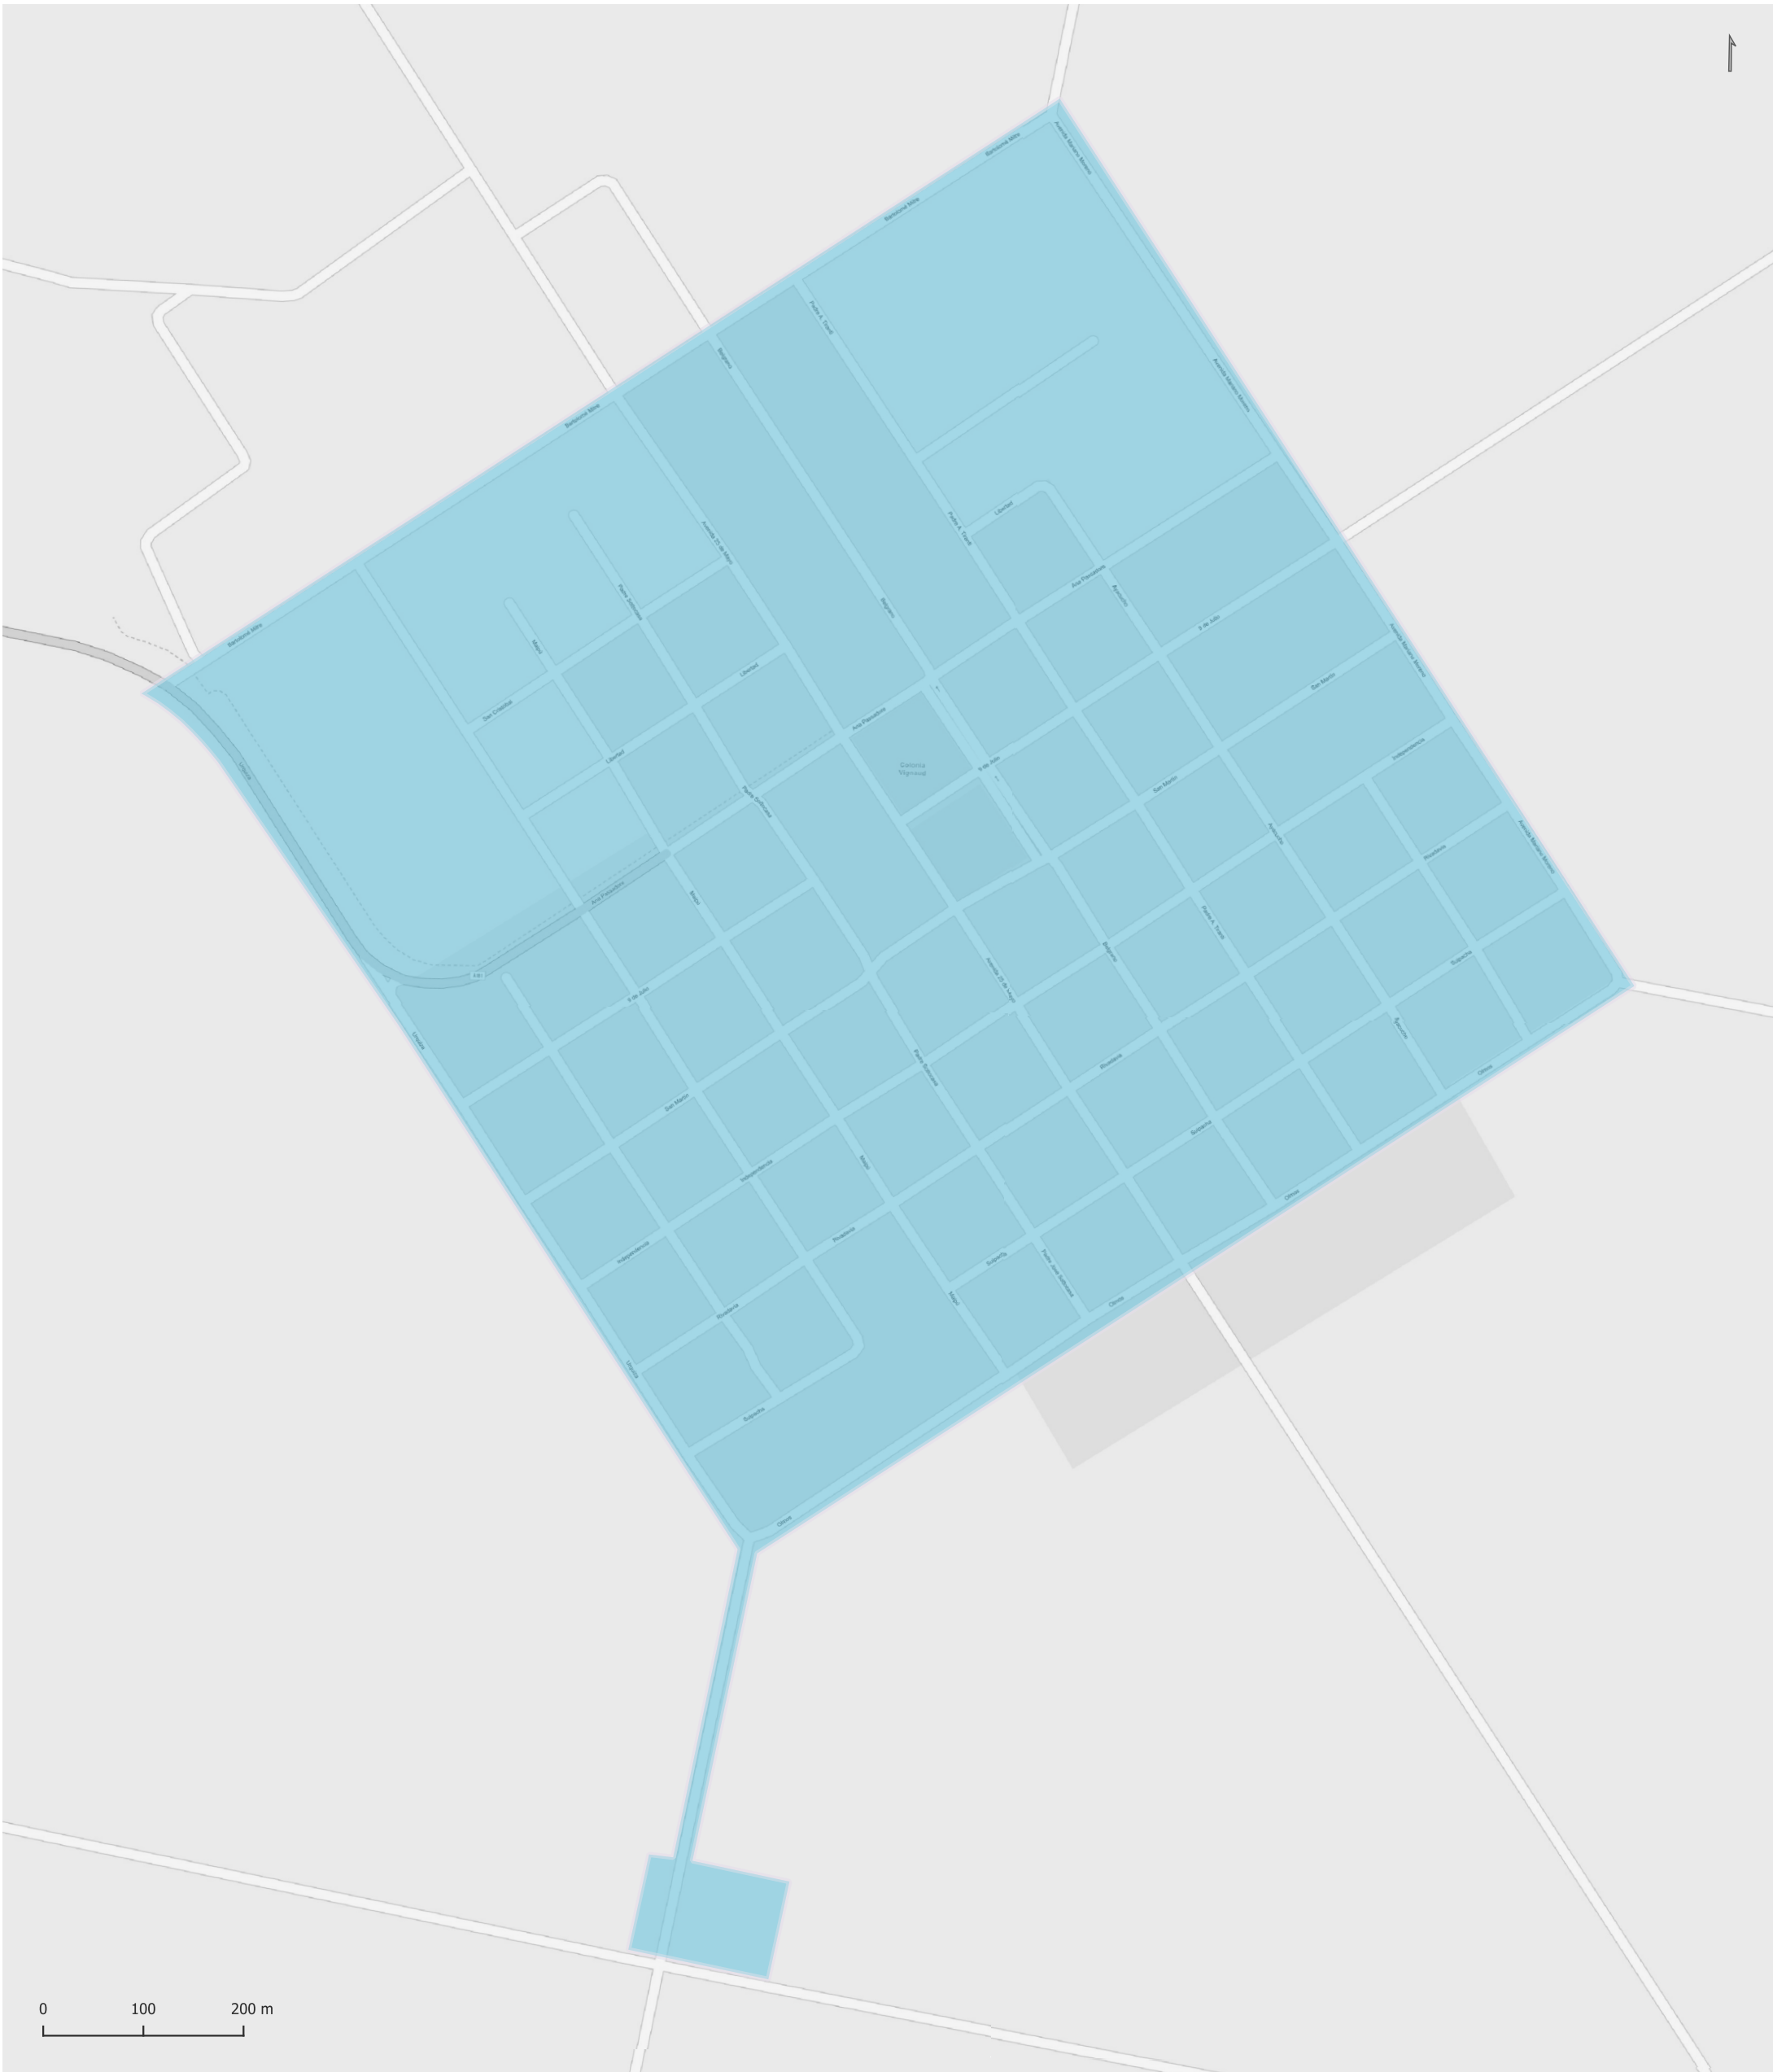

COLONIA VIGNAUD

Radios Municipales y Comunales - Censo de Población 2022

Elaboración: Dirección General de Estadística y Censos
Subdirección de Geoestadística
POSGAR 98 / Faja 4 - EPSG: 22174

Nota: Radios Municipales y Comunales que al momento del Censo de Población 2022 se encontraban aprobados por Ley y radios pretendidos consensuados entre Ministerio de Gobierno e Intendentes, digitalizados por la Dirección de Catastro de la Provincia de Córdoba.