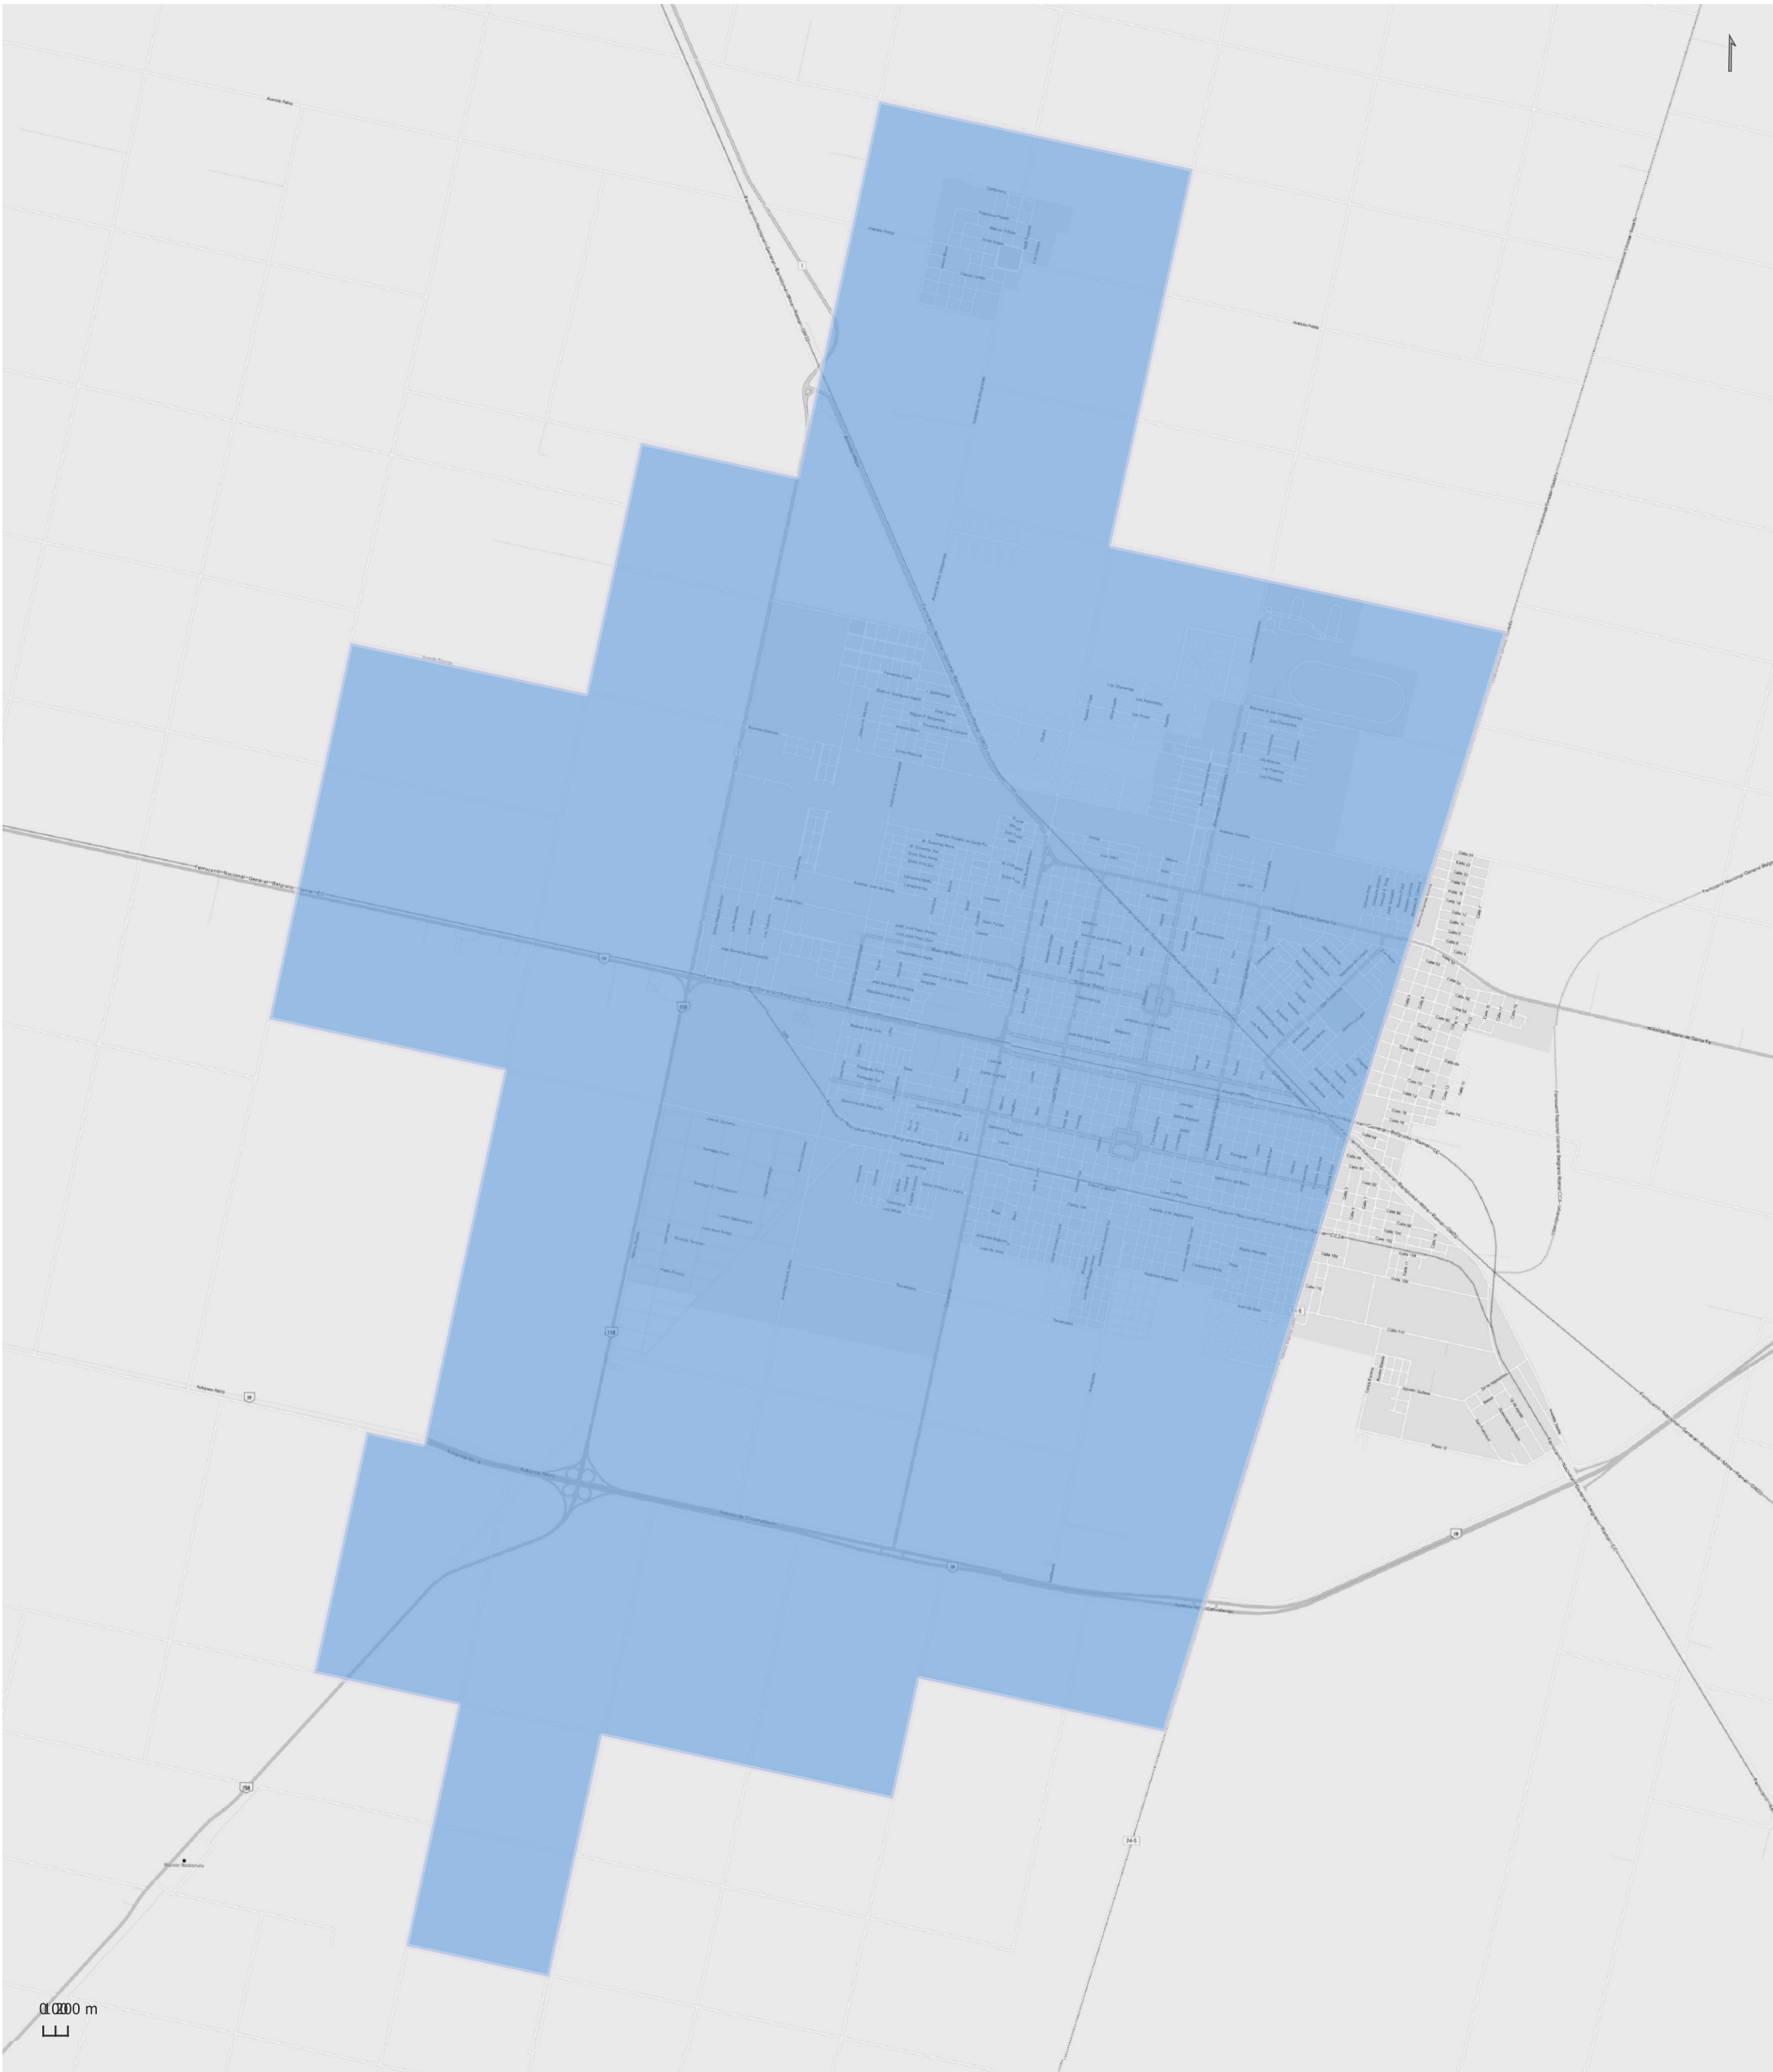

SAN FRANCISCO

Radios Municipales y Comunales - Censo de Población 2022

Elaboración: Dirección General de Estadística y Censos
Subdirección de Geoestadística
POSGAR 98 / Faja 4 - EPSG: 22174

Nota: Radios Municipales y Comunales que al momento del Censo de Población 2022 se encontraban aprobados por Ley y radios pretendidos consensuados entre Ministerio de Gobierno e Intendentes, digitalizados por la Dirección de Catastro de la Provincia de Córdoba.