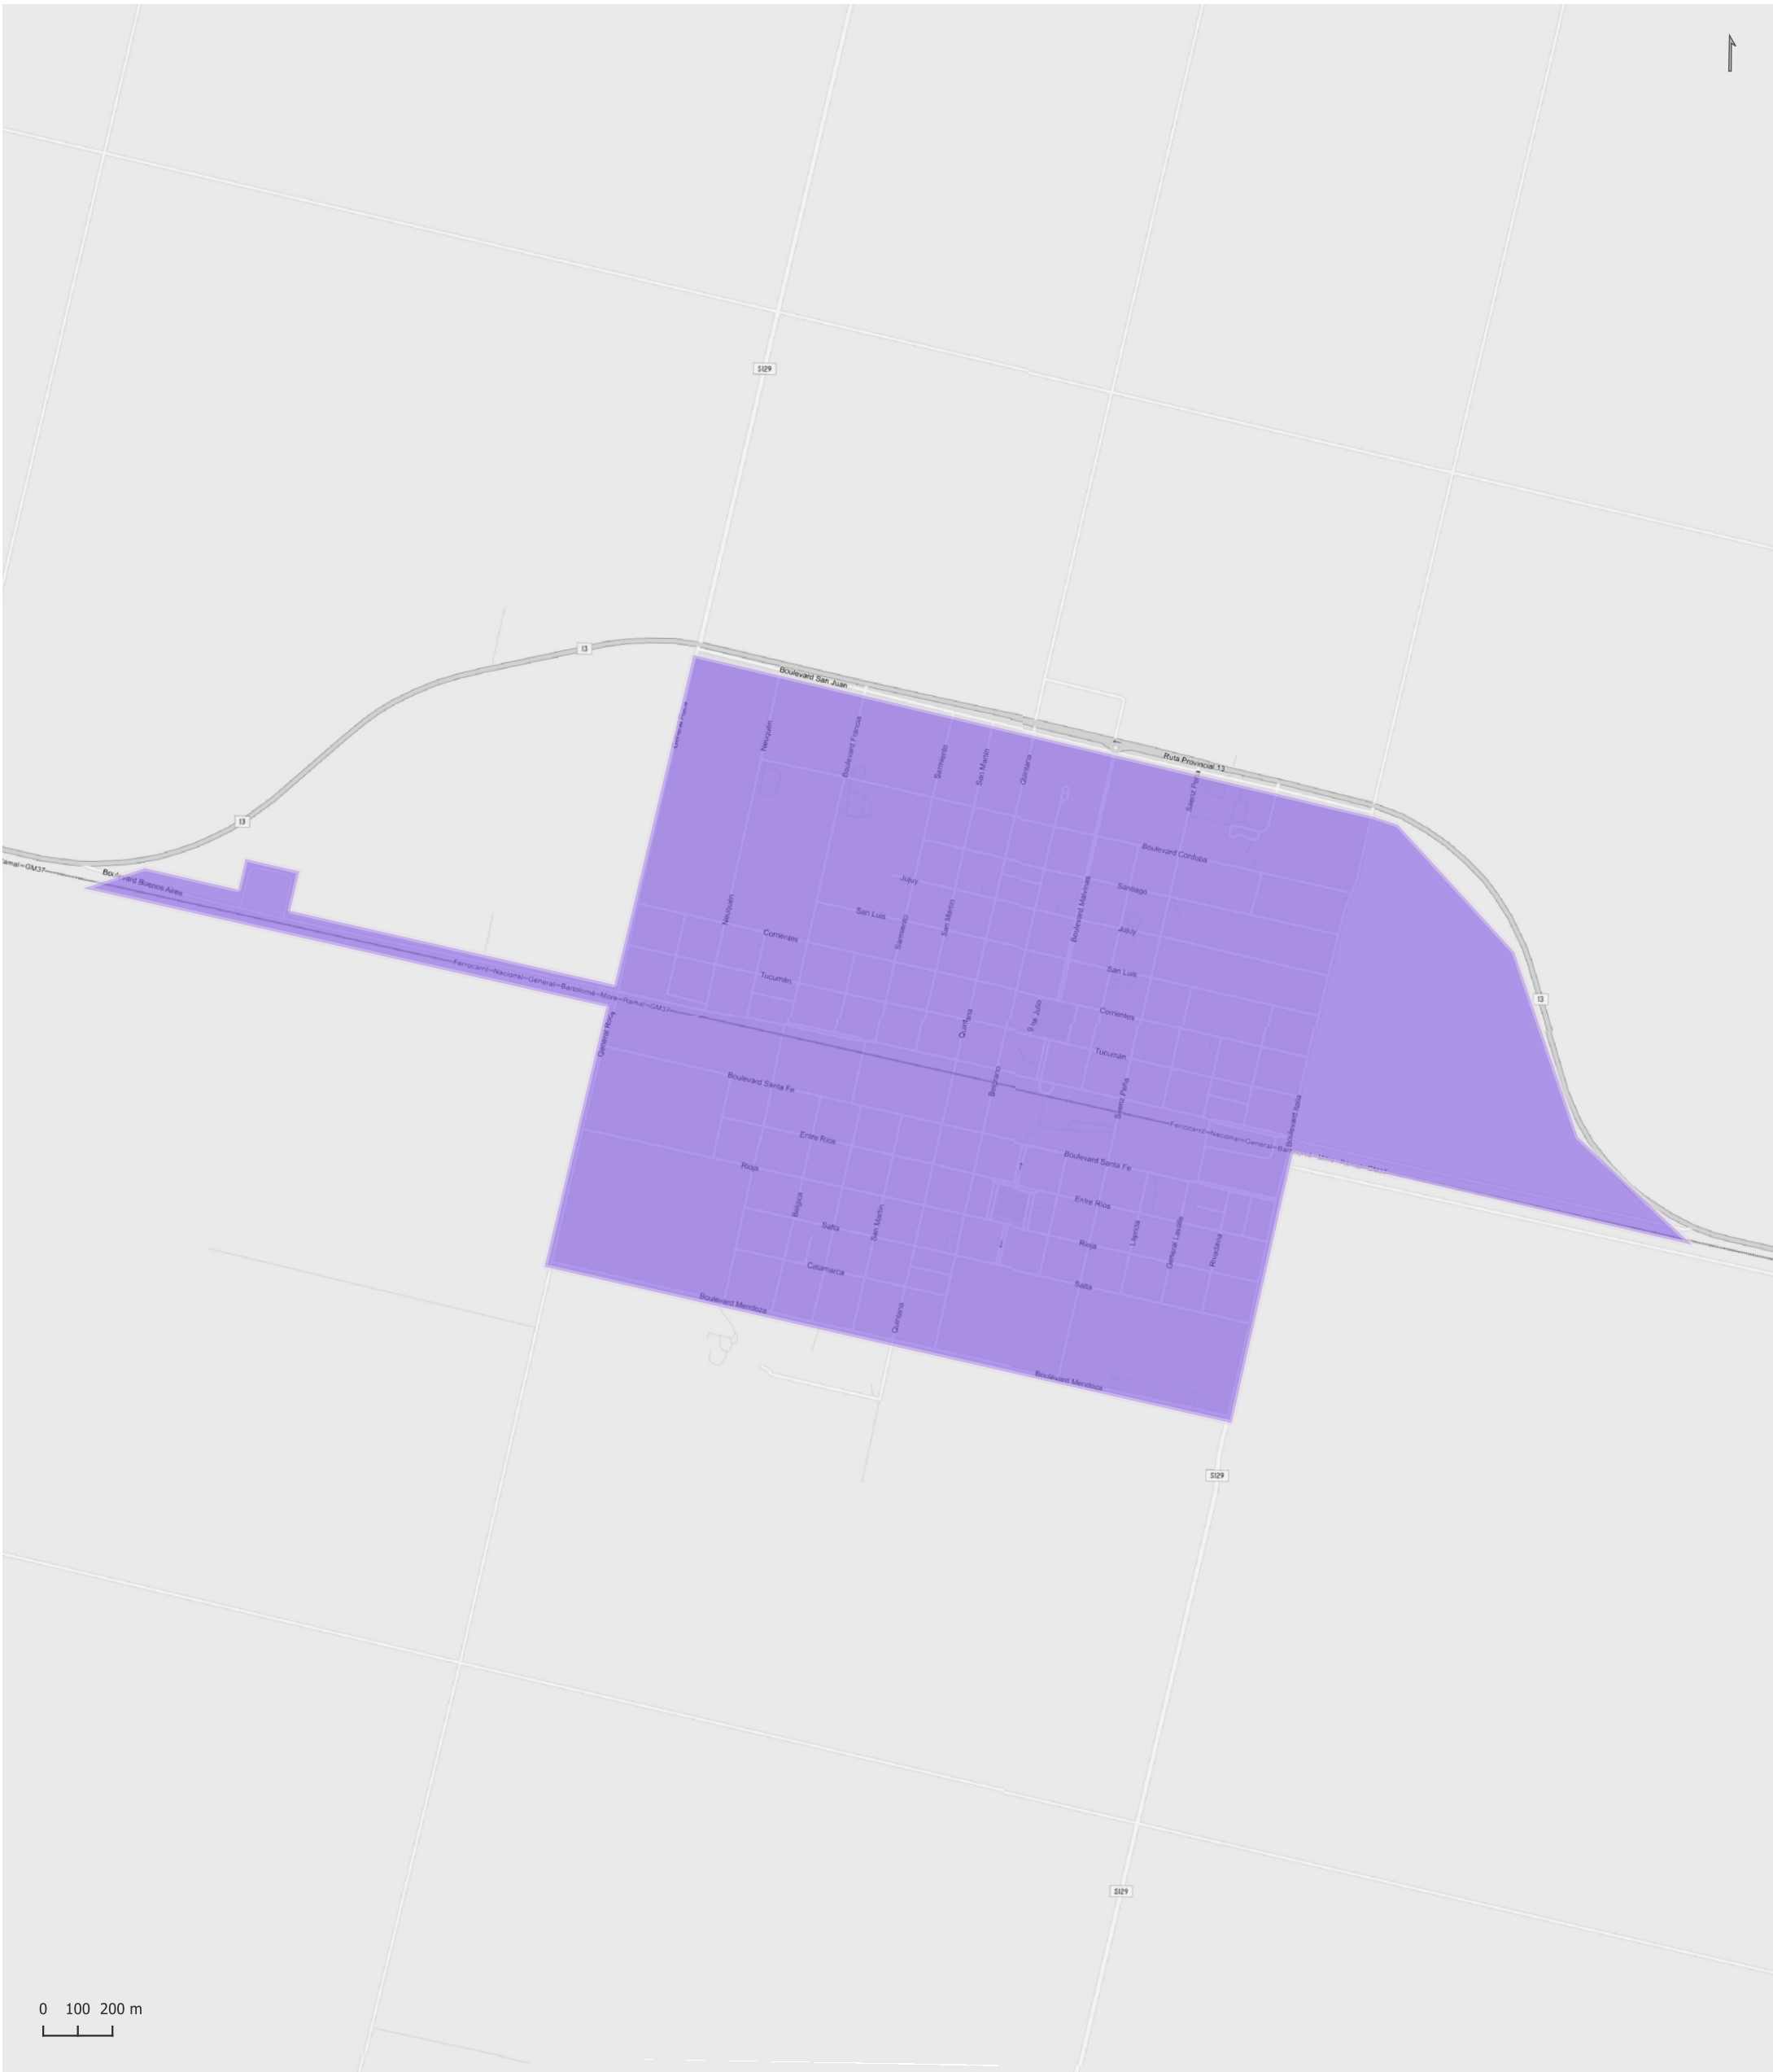

ALICIA

Radios Municipales y Comunales - Censo de Población 2022

Elaboración: Dirección General de Estadística y Censos
Subdirección de Geoestadística
POSGAR 98 / Faja 4 - EPSG: 22174

Nota: Radios Municipales y Comunales que al momento del Censo de Población 2022 se encontraban aprobados por Ley y radios pretendidos consensuados entre Ministerio de Gobierno e Intendentes, digitalizados por la Dirección de Catastro de la Provincia de Córdoba.