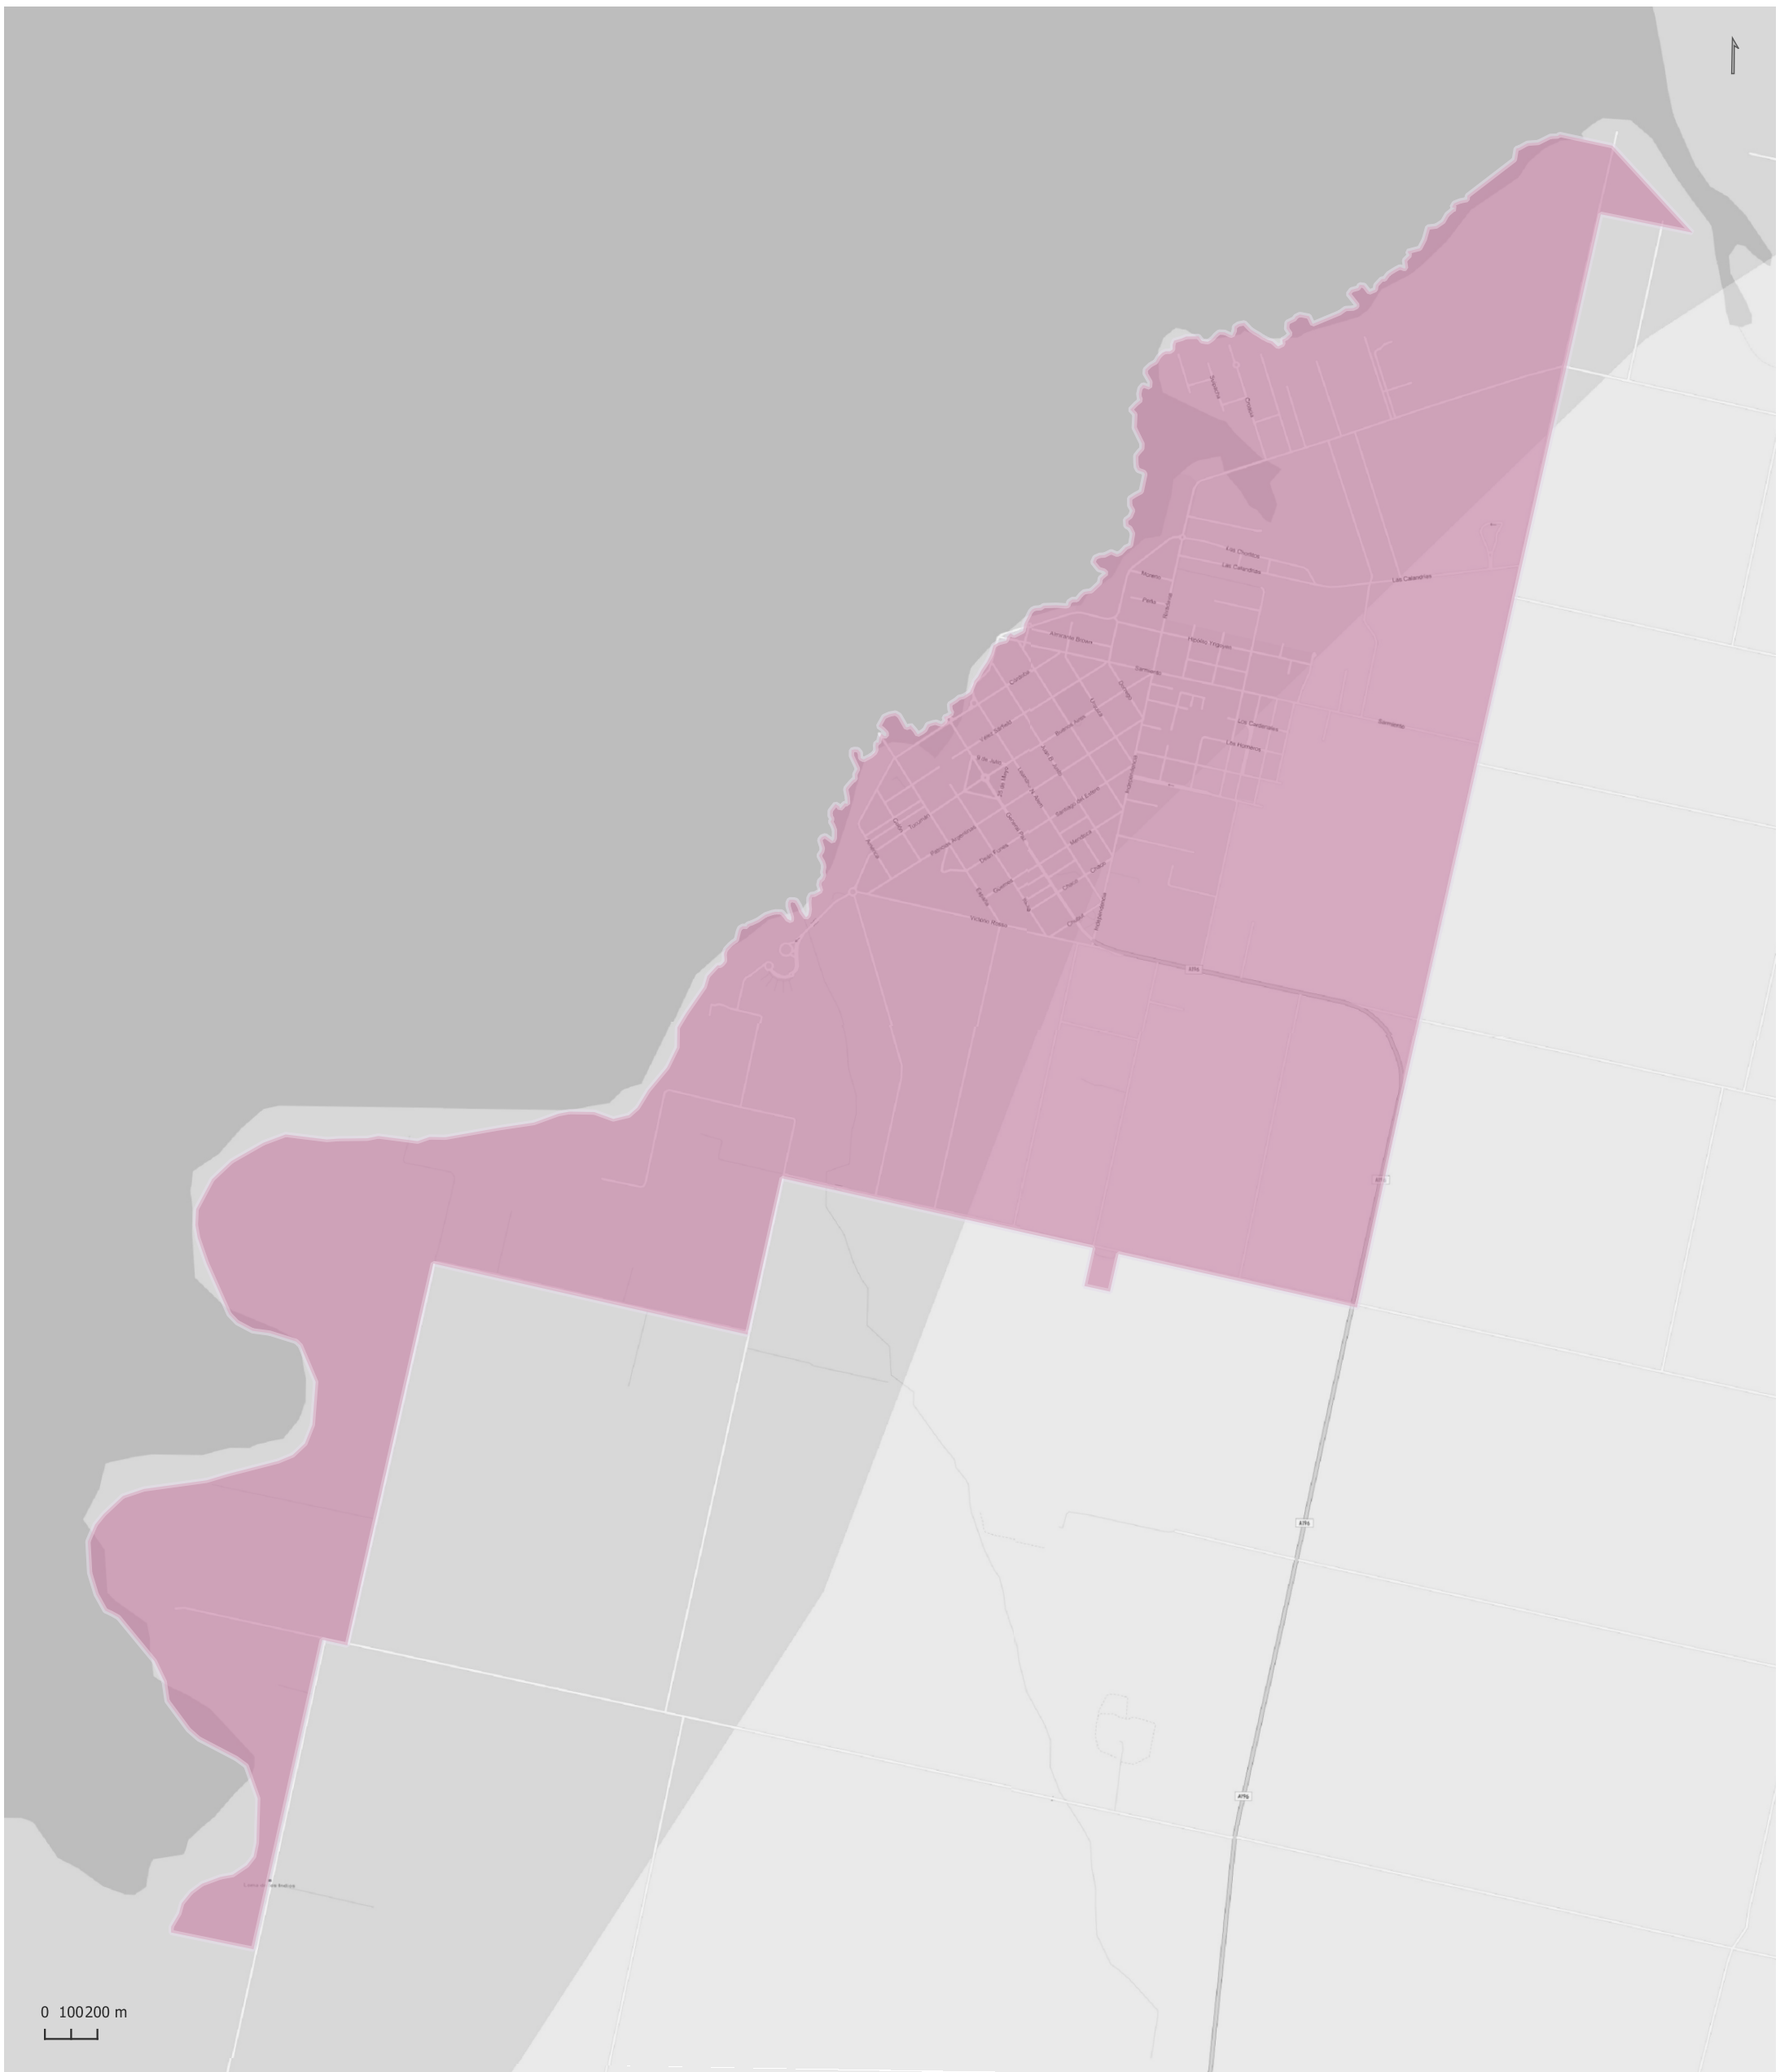

MIRAMAR DE ANSENUZA

Radios Municipales y Comunales - Censo de Población 2022

Elaboración: Dirección General de Estadística y Censos
Subdirección de Geoestadística
POSGAR 98 / Faja 4 - EPSG: 22174

Nota: Radios Municipales y Comunales que al momento del Censo de Población 2022 se encontraban aprobados por Ley y radios pretendidos consensuados entre Ministerio de Gobierno e Intendentes, digitalizados por la Dirección de Catastro de la Provincia de Córdoba.