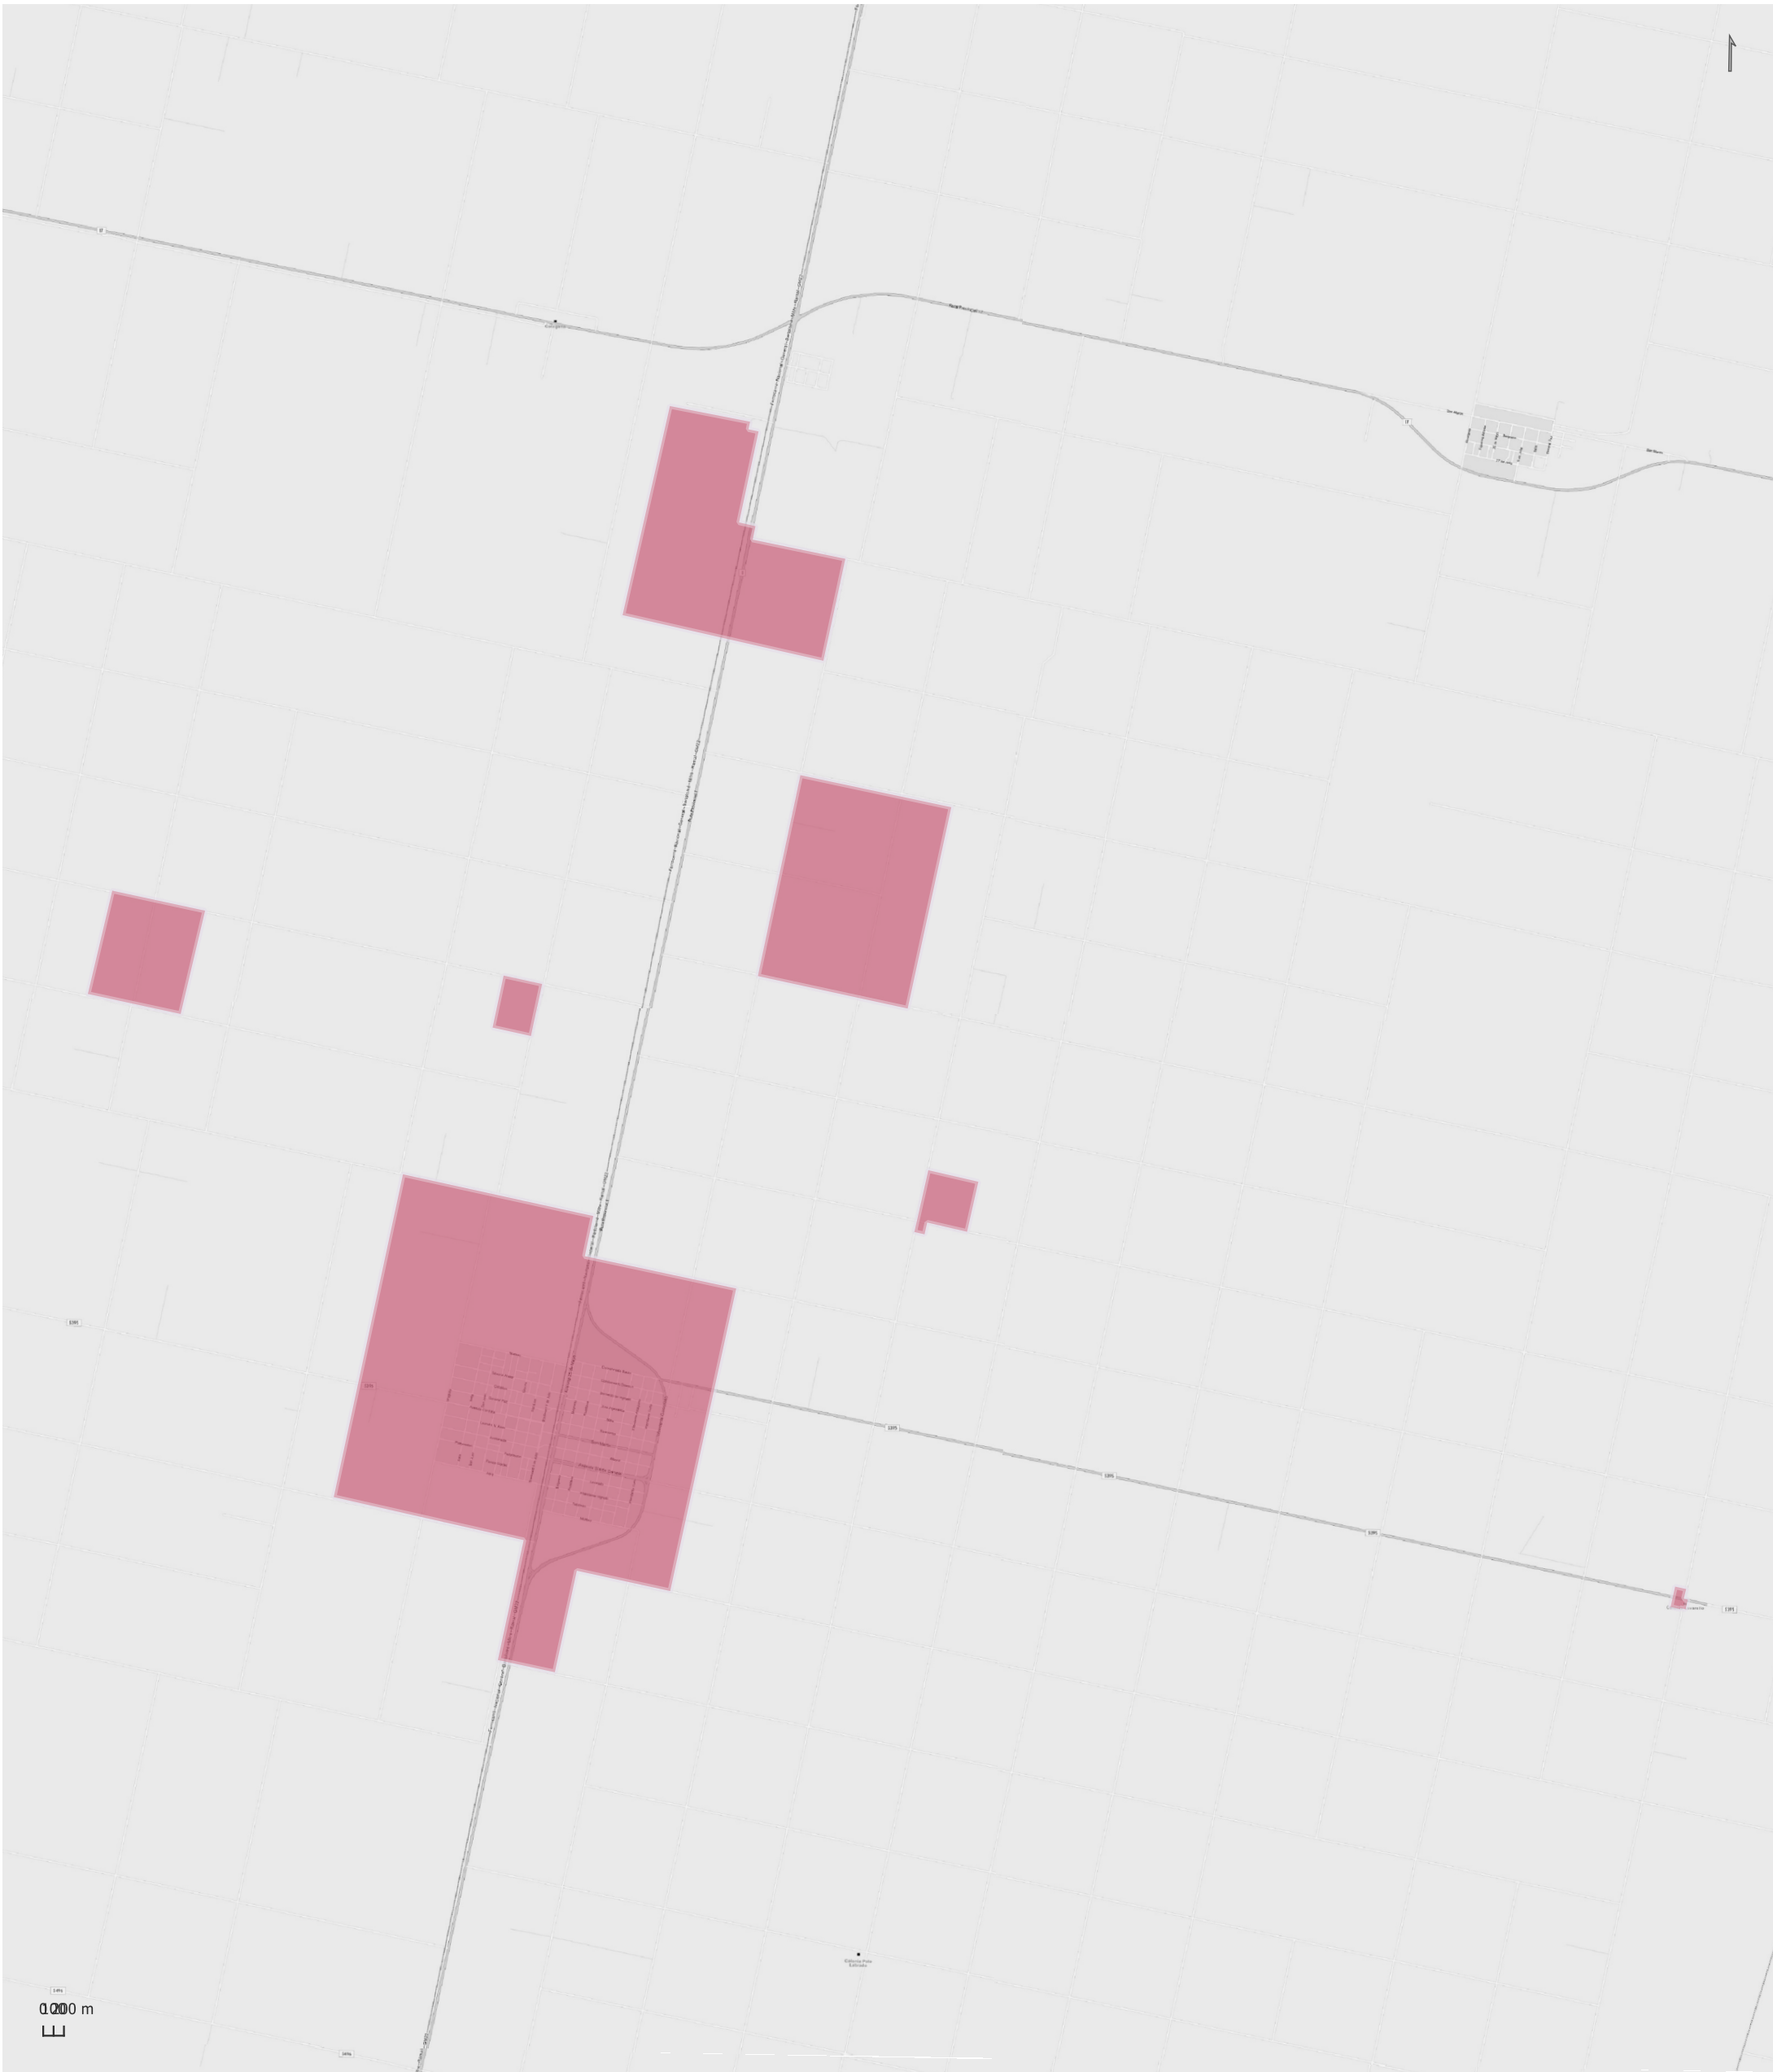

PORTEÑA

Radios Municipales y Comunales - Censo de Población 2022

Elaboración: Dirección General de Estadística y Censos
Subdirección de Geoestadística
POSGAR 98 / Faja 4 - EPSG: 22174

Nota: Radios Municipales y Comunales que al momento del Censo de Población 2022 se encontraban aprobados por Ley y radios pretendidos consensuados entre Ministerio de Gobierno e Intendentes, digitalizados por la Dirección de Catastro de la Provincia de Córdoba.