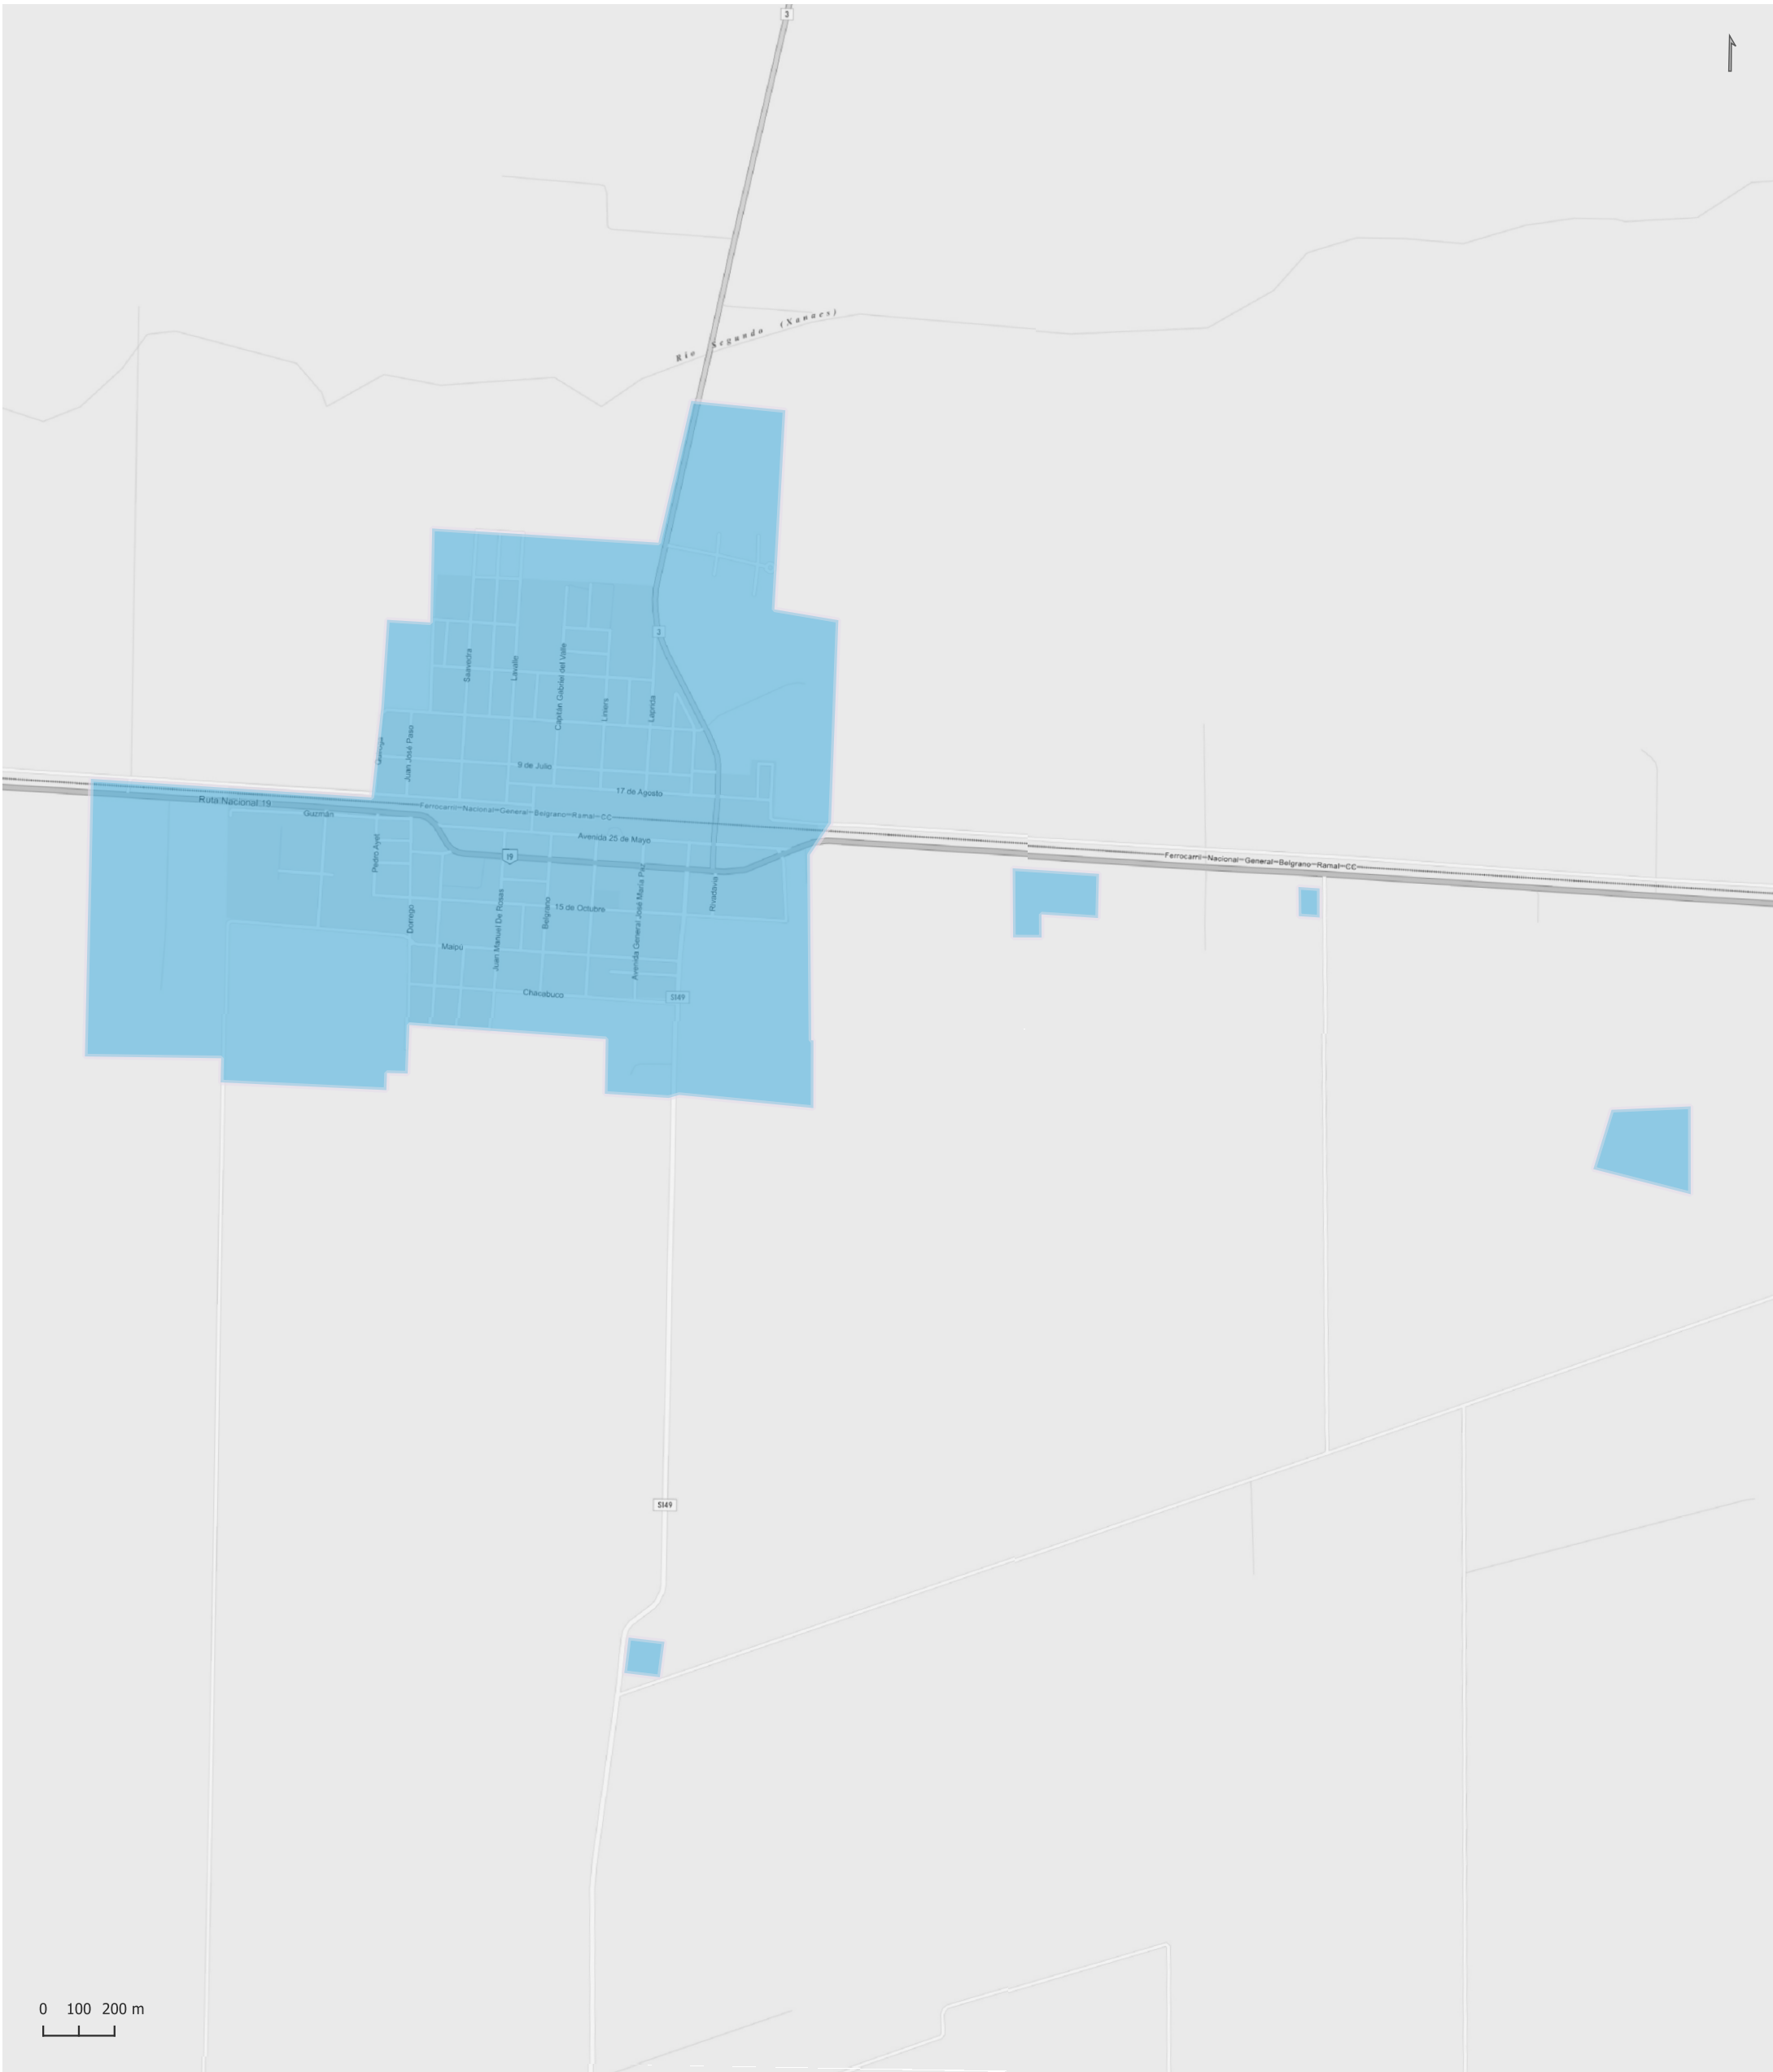

EL TIO

Radios Municipales y Comunales - Censo de Población 2022

Elaboración: Dirección General de Estadística y Censos
Subdirección de Geoestadística
POSGAR 98 / Faja 4 - EPSG: 22174

Nota: Radios Municipales y Comunales que al momento del Censo de Población 2022 se encontraban aprobados por Ley y radios pretendidos consensuados entre Ministerio de Gobierno e Intendentes, digitalizados por la Dirección de Catastro de la Provincia de Córdoba.