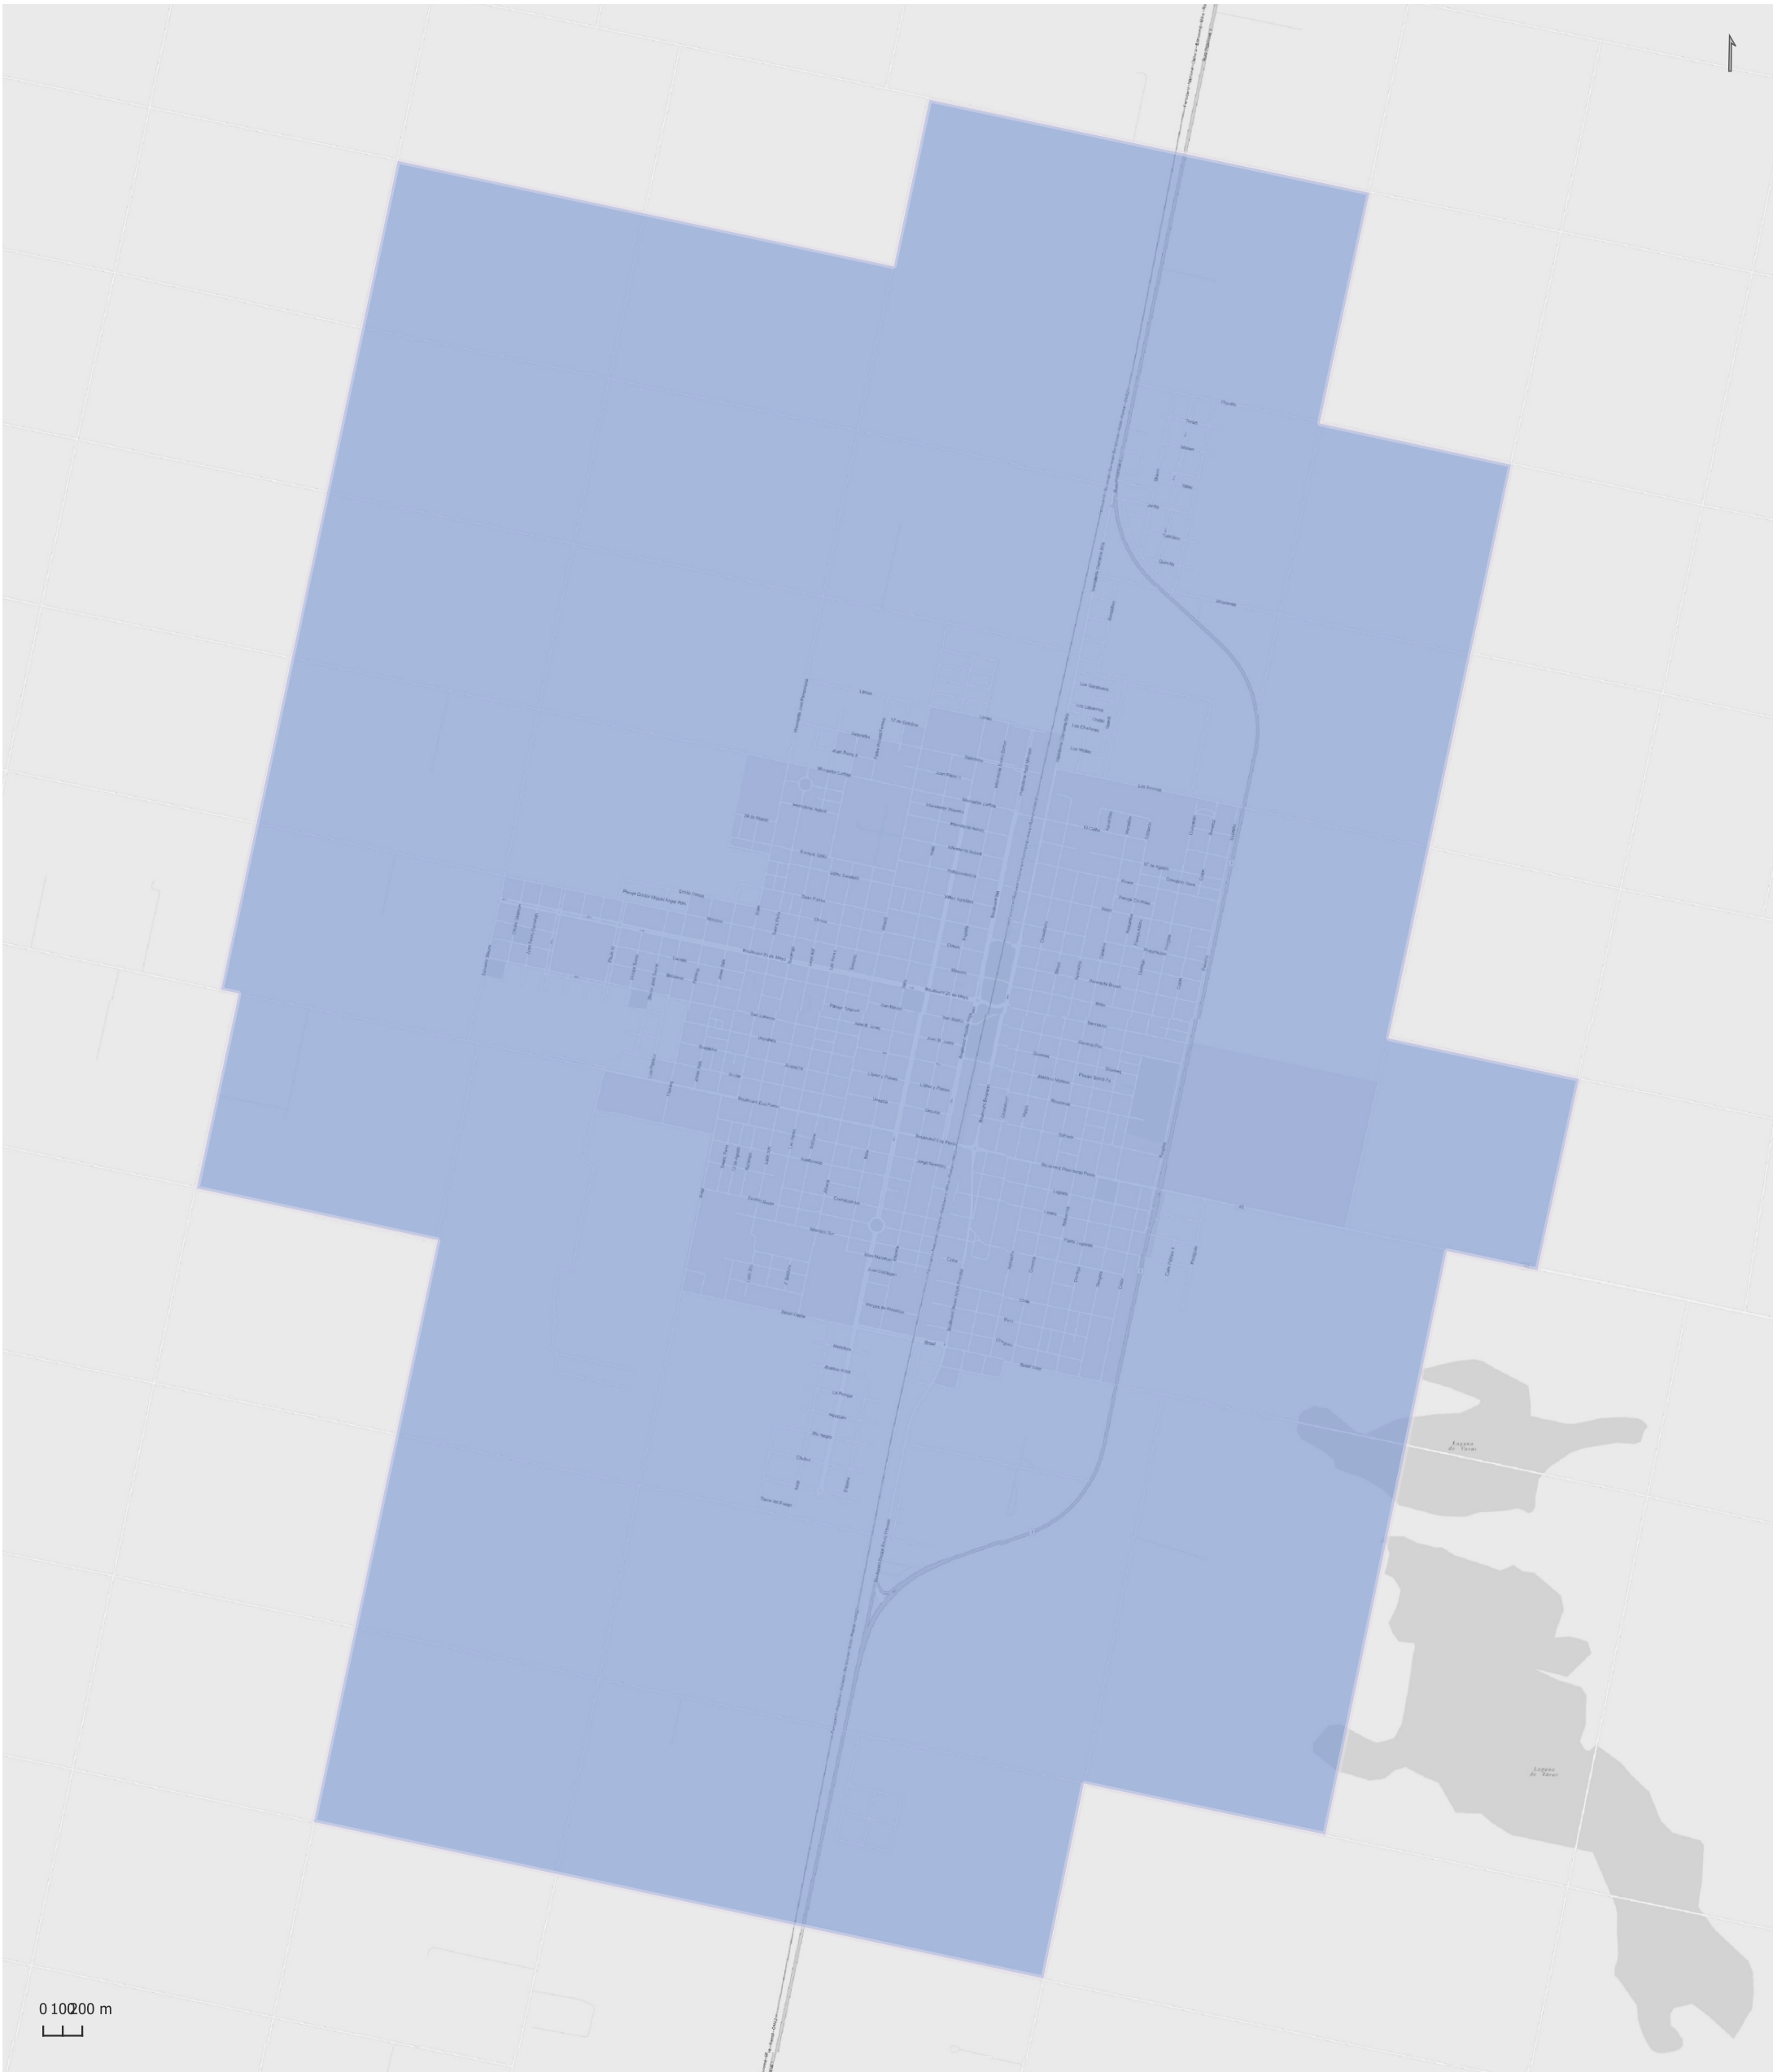

MORTEROS

Radios Municipales y Comunales - Censo de Población 2022

Elaboración: Dirección General de Estadística y Censos
Subdirección de Geoestadística
POSGAR 98 / Faja 4 - EPSG: 22174

Nota: Radios Municipales y Comunales que al momento del Censo de Población 2022 se encontraban aprobados por Ley y radios pretendidos consensuados entre Ministerio de Gobierno e Intendentes, digitalizados por la Dirección de Catastro de la Provincia de Córdoba.