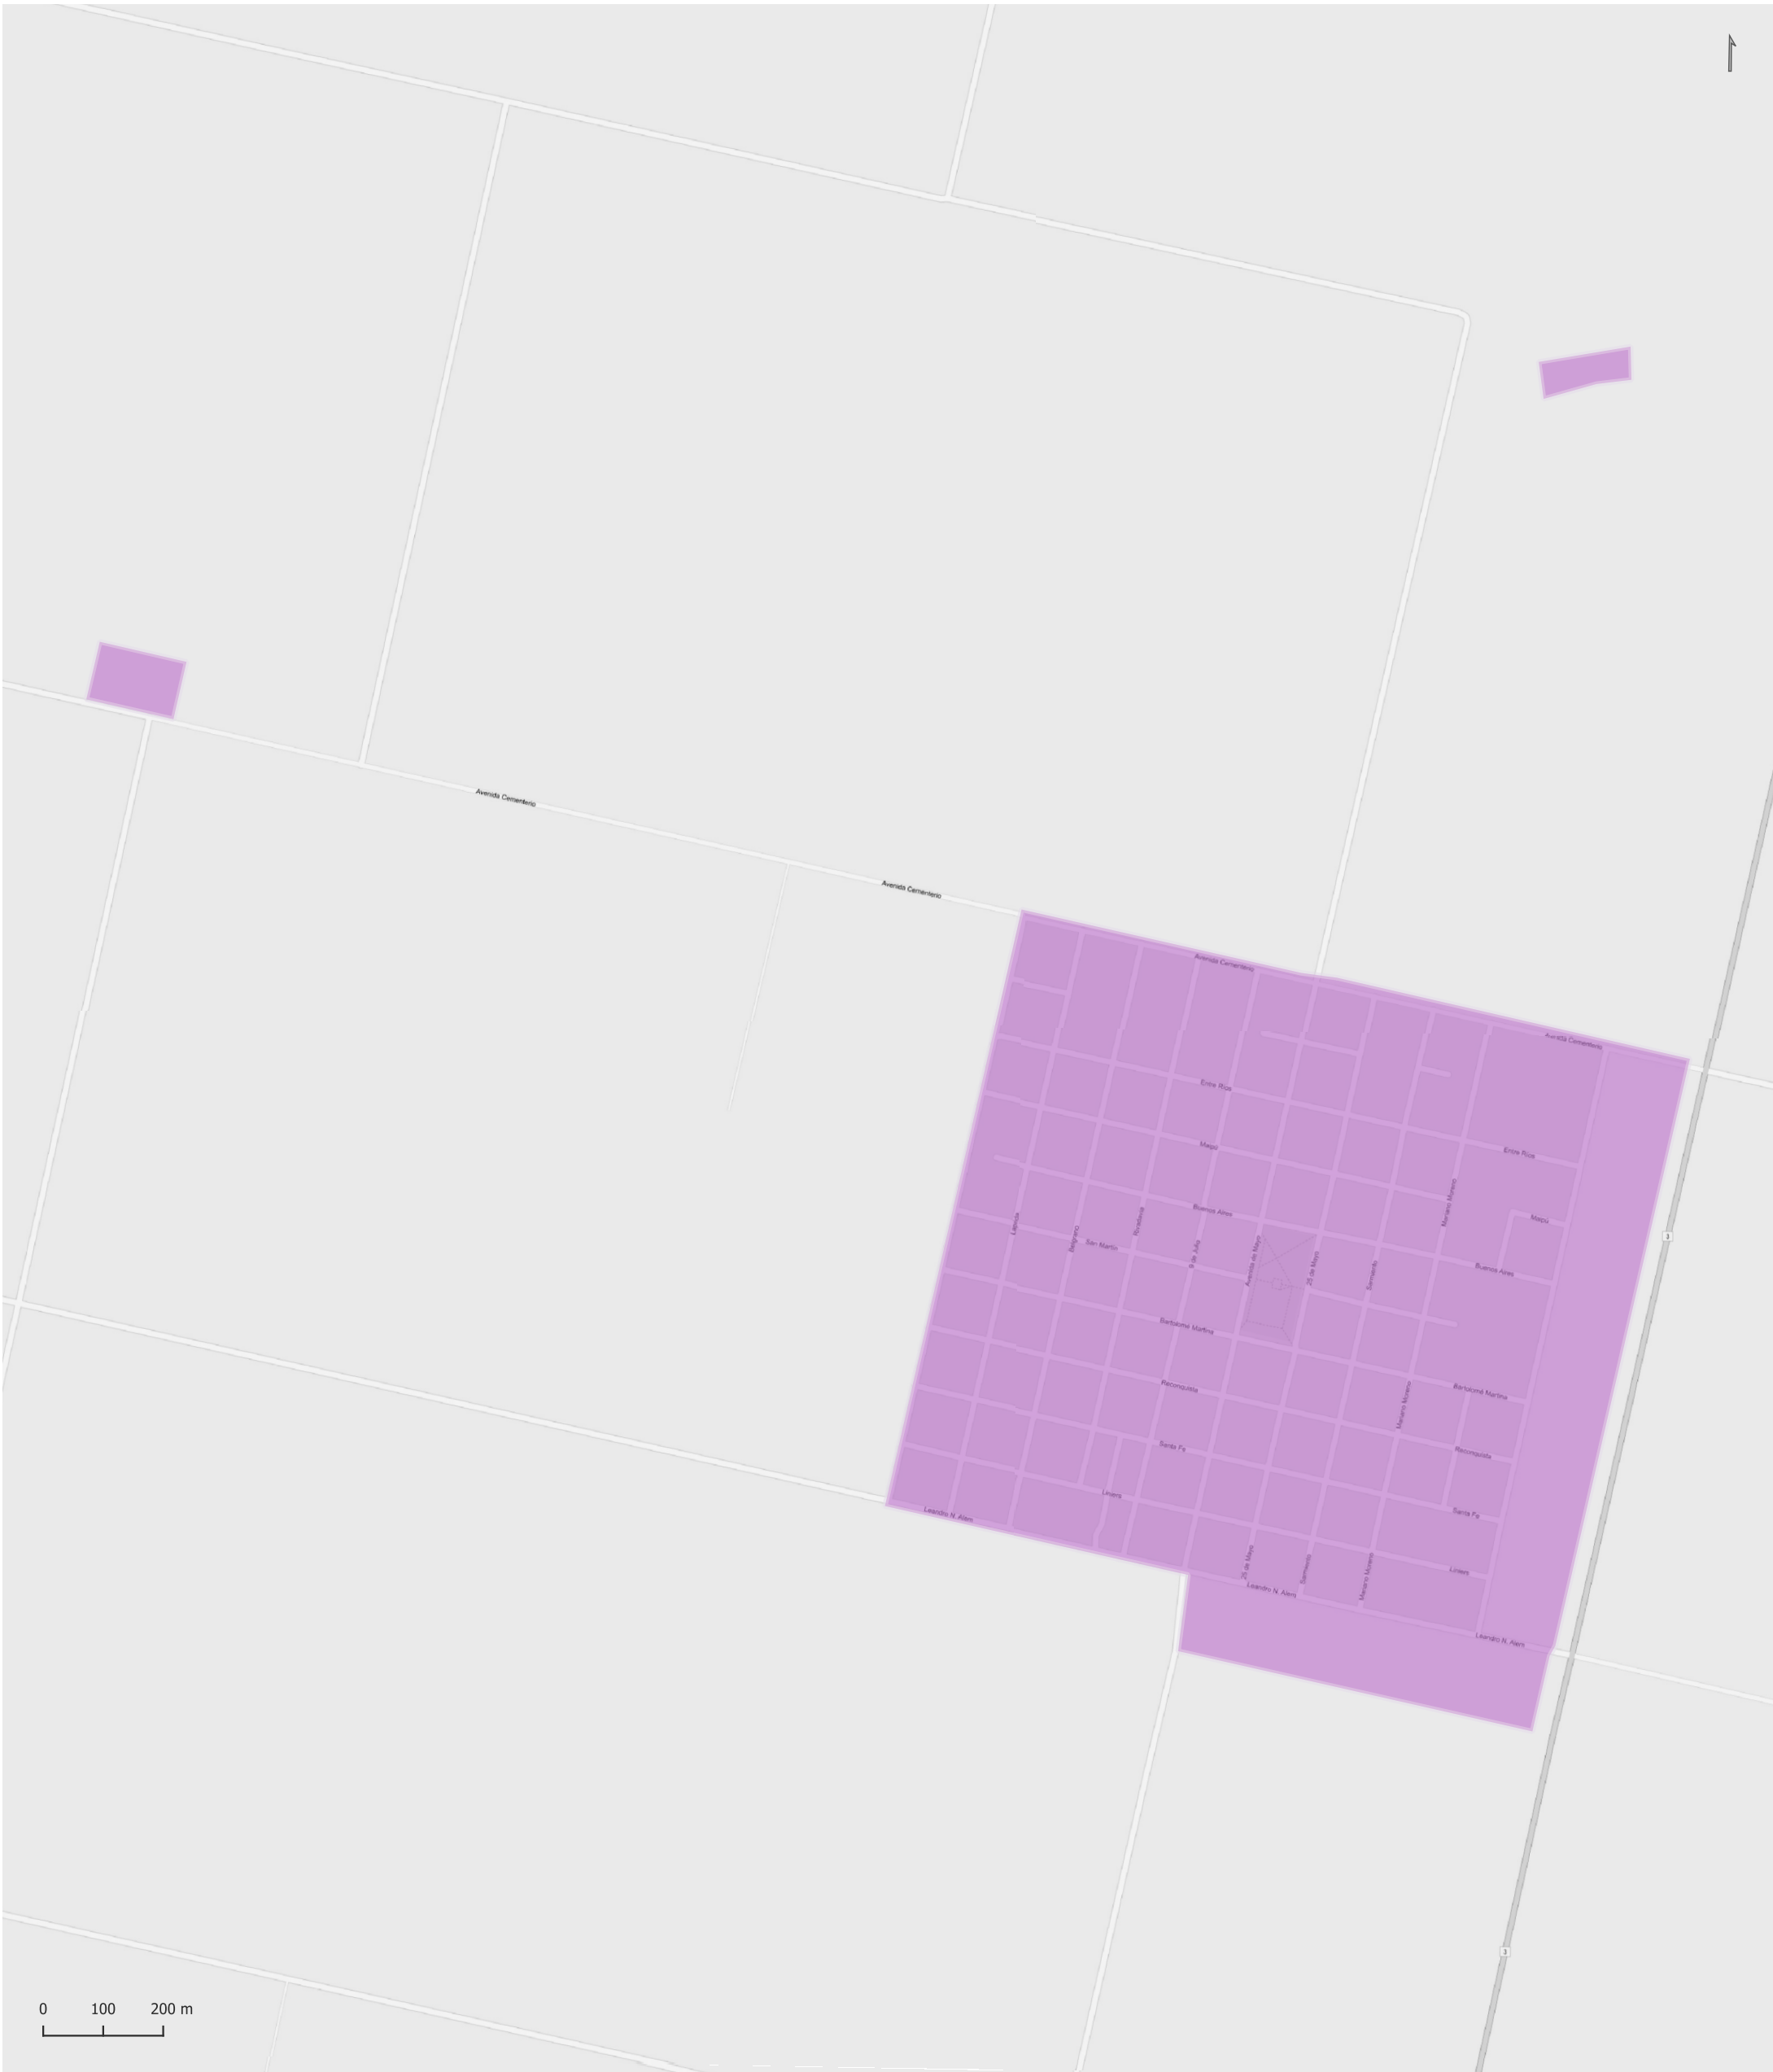

COLONIA SAN BARTOLOME

Radios Municipales y Comunales - Censo de Población 2022

Elaboración: Dirección General de Estadística y Censos
Subdirección de Geoestadística
POSGAR 98 / Faja 4 - EPSG: 22174

Nota: Radios Municipales y Comunales que al momento del Censo de Población 2022 se encontraban aprobados por Ley y radios pretendidos consensuados entre Ministerio de Gobierno e Intendentes, digitalizados por la Dirección de Catastro de la Provincia de Córdoba.