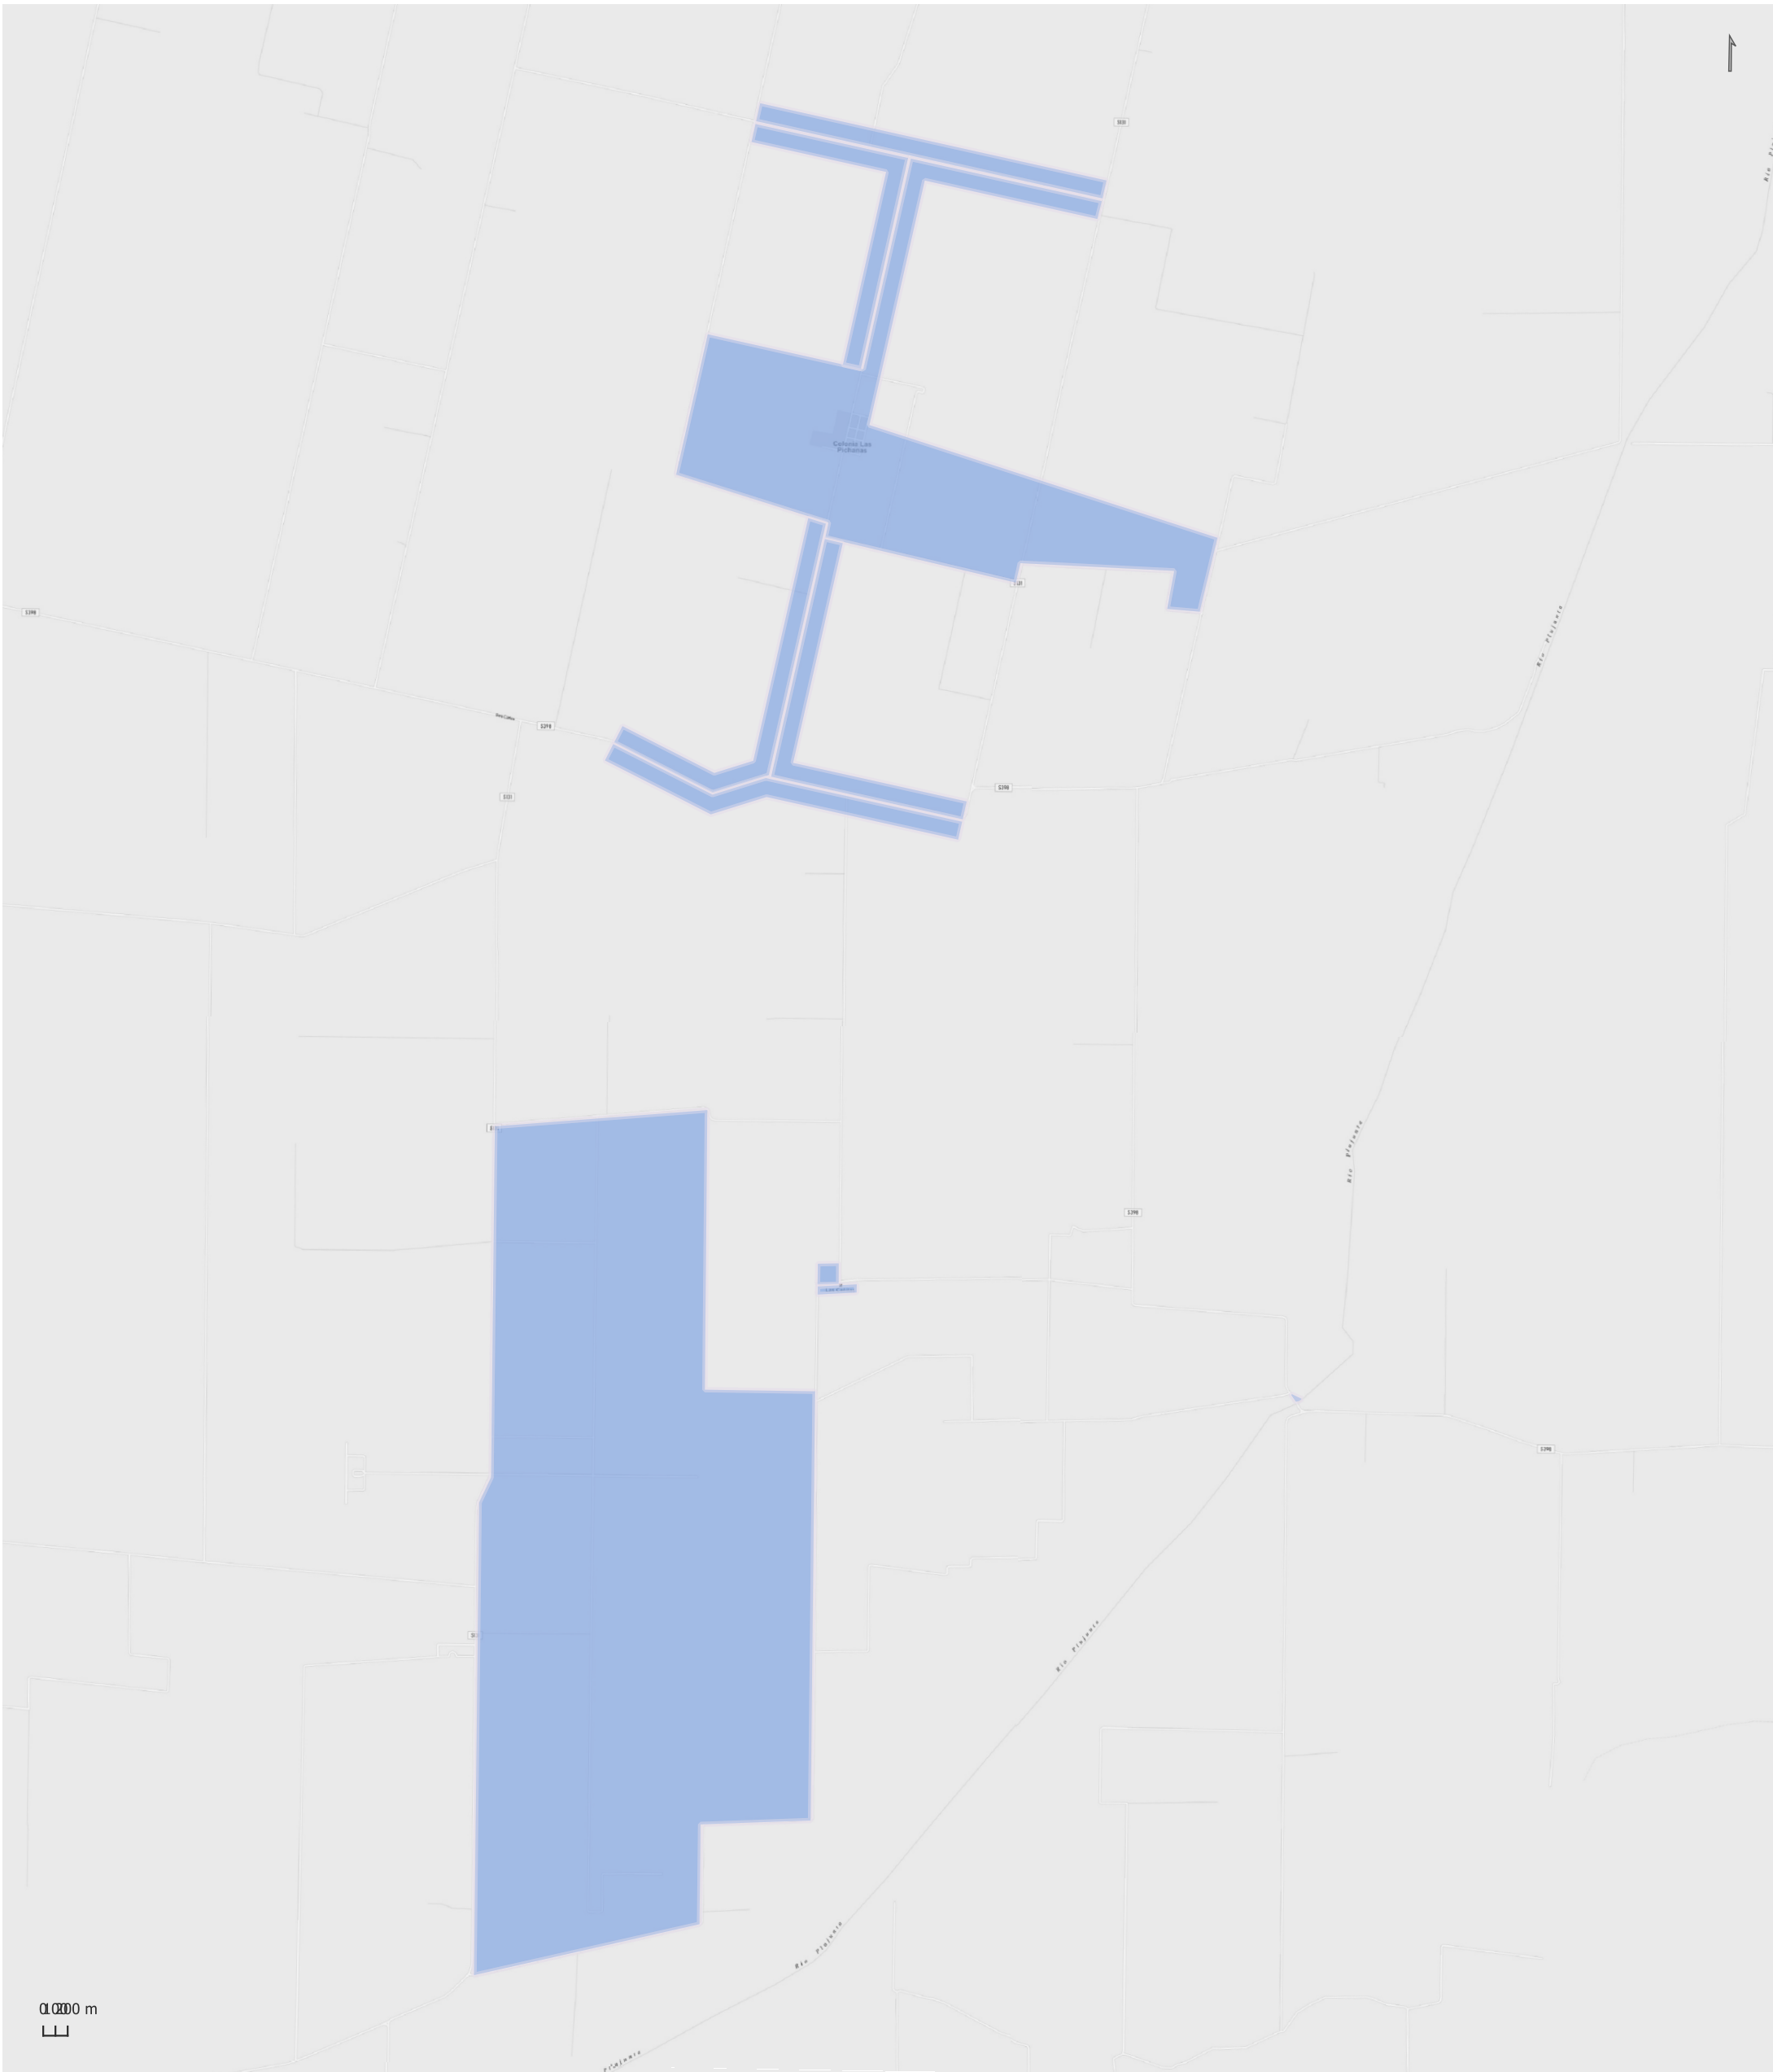

COLONIA LAS PICHANAS

Radios Municipales y Comunales - Censo de Población 2022

Elaboración: Dirección General de Estadística y Censos
Subdirección de Geoestadística
POSGAR 98 / Faja 4 - EPSG: 22174

Nota: Radios Municipales y Comunales que al momento del Censo de Población 2022 se encontraban aprobados por Ley y radios pretendidos consensuados entre Ministerio de Gobierno e Intendentes, digitalizados por la Dirección de Catastro de la Provincia de Córdoba.