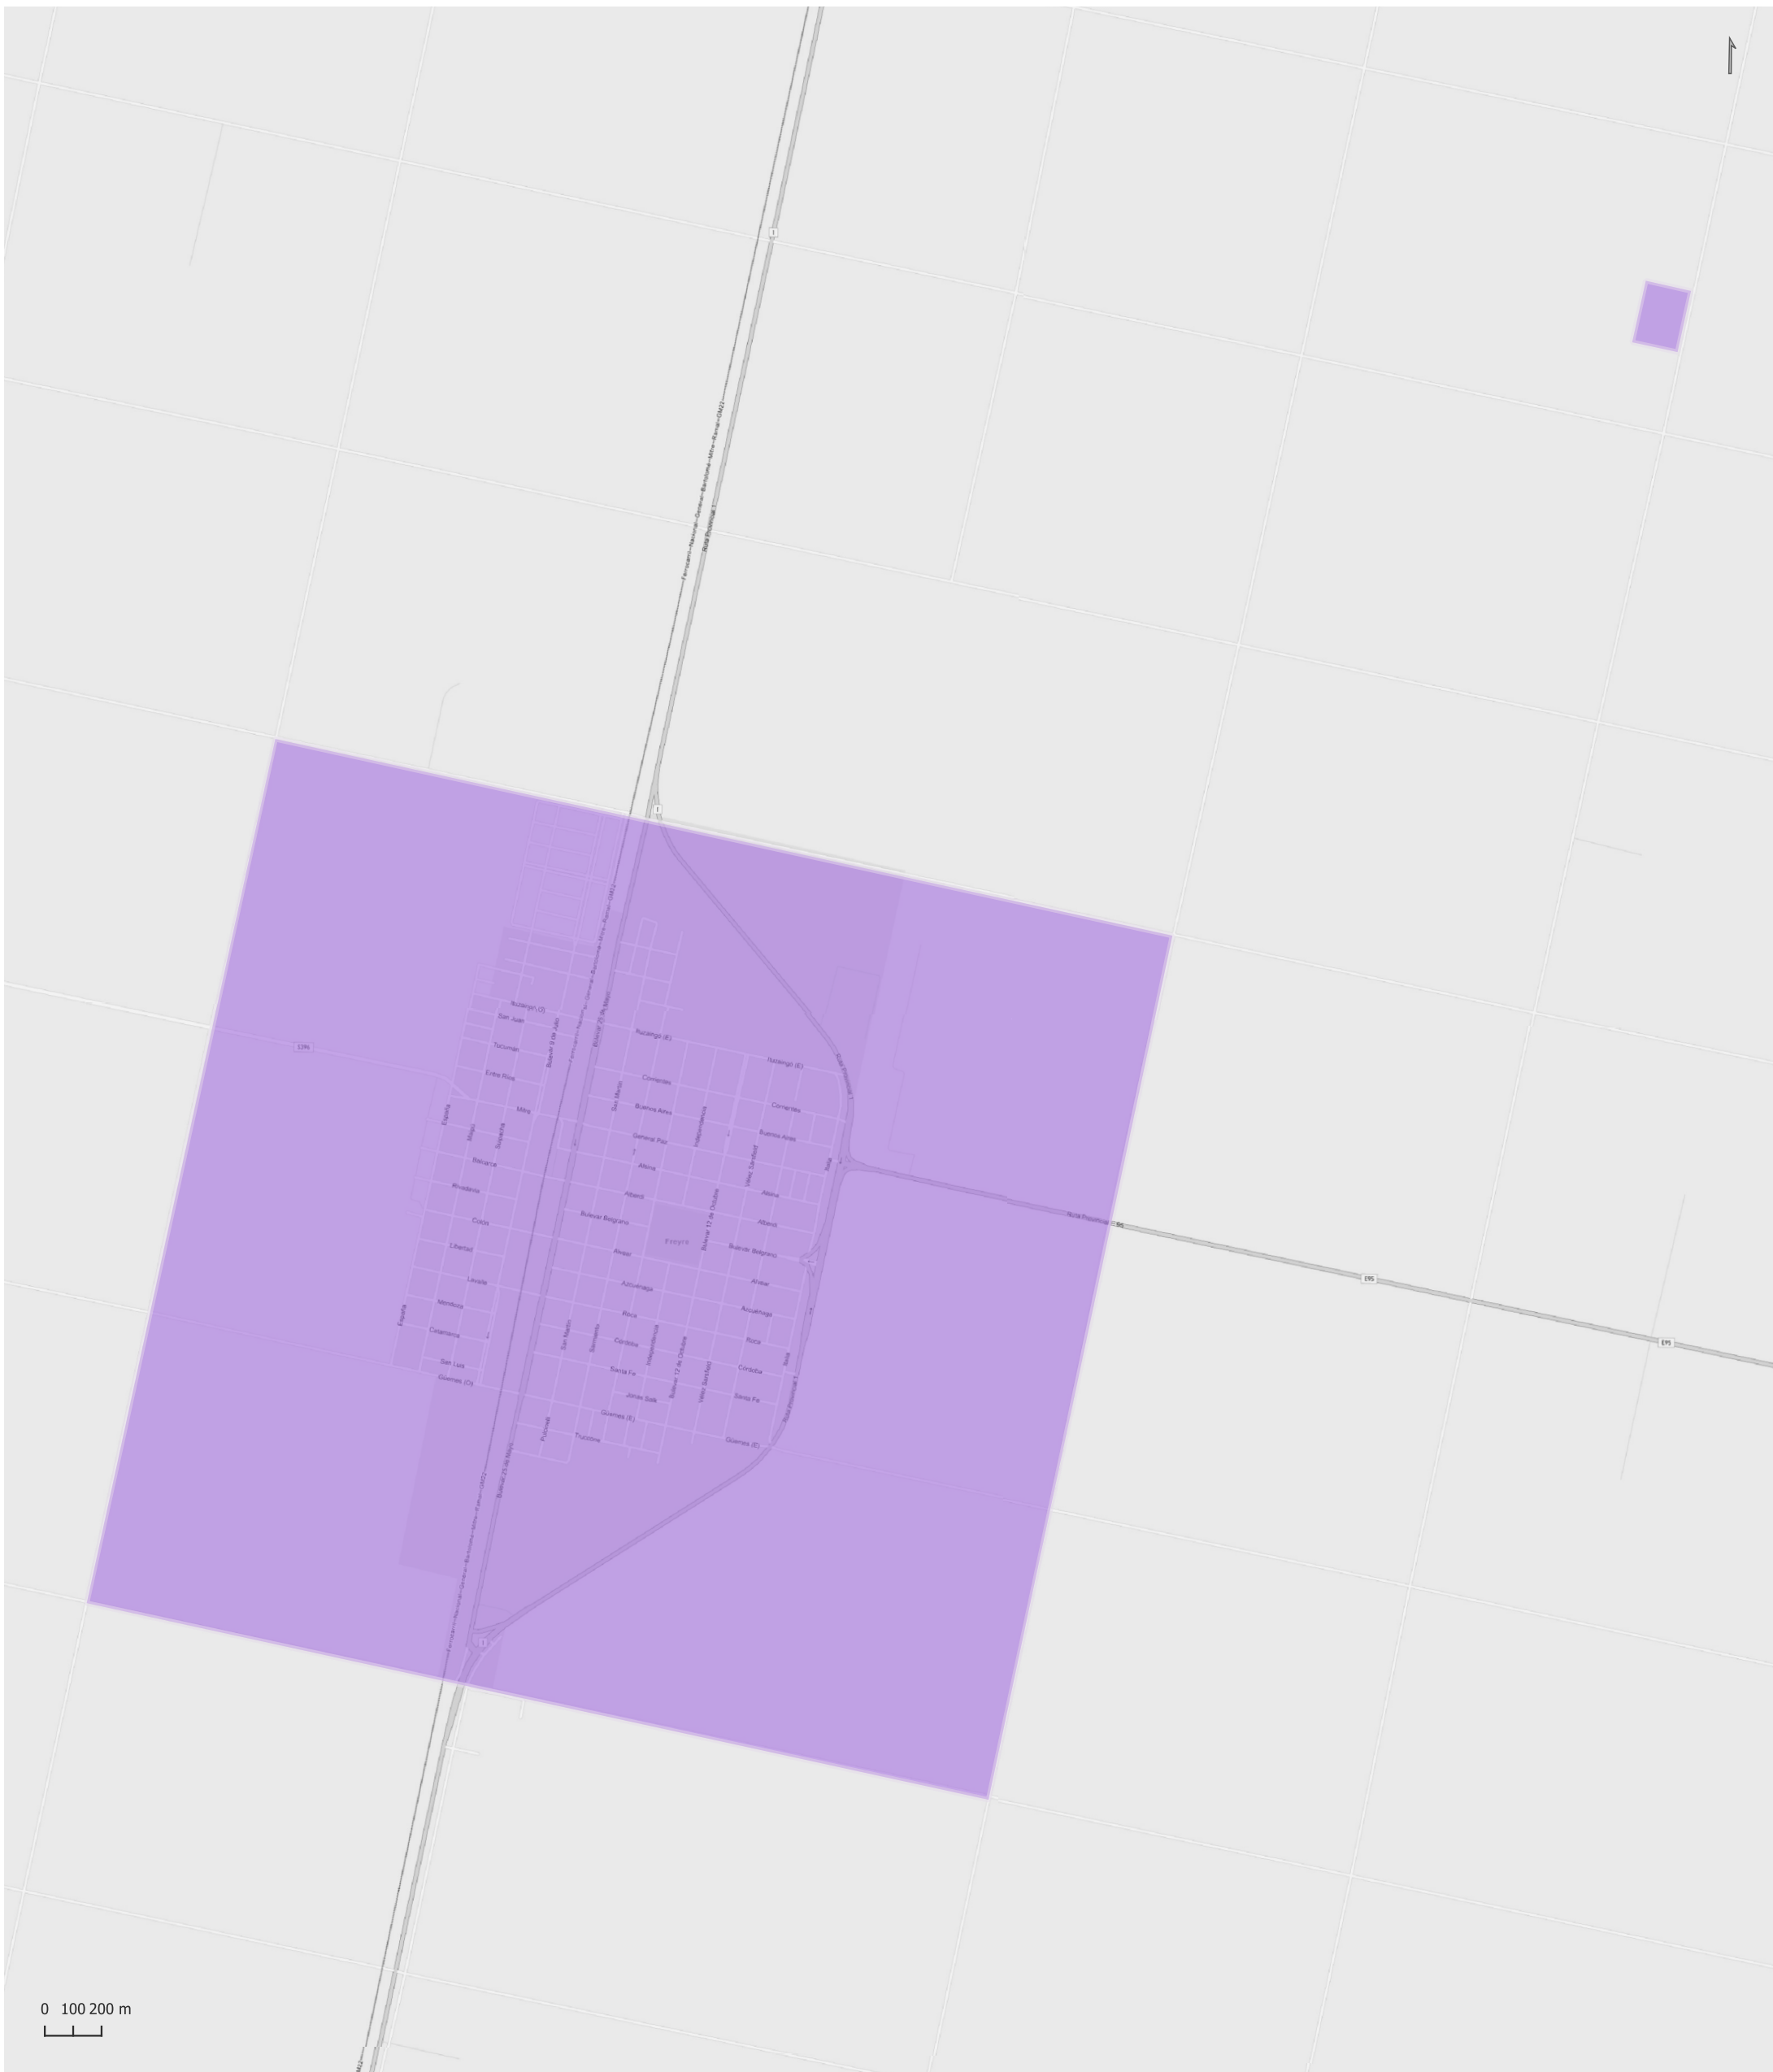

FREYRE

Radios Municipales y Comunales - Censo de Población 2022

Elaboración: Dirección General de Estadística y Censos
Subdirección de Geoestadística
POSGAR 98 / Faja 4 - EPSG: 22174

Nota: Radios Municipales y Comunales que al momento del Censo de Población 2022 se encontraban aprobados por Ley y radios pretendidos consensuados entre Ministerio de Gobierno e Intendentes, digitalizados por la Dirección de Catastro de la Provincia de Córdoba.