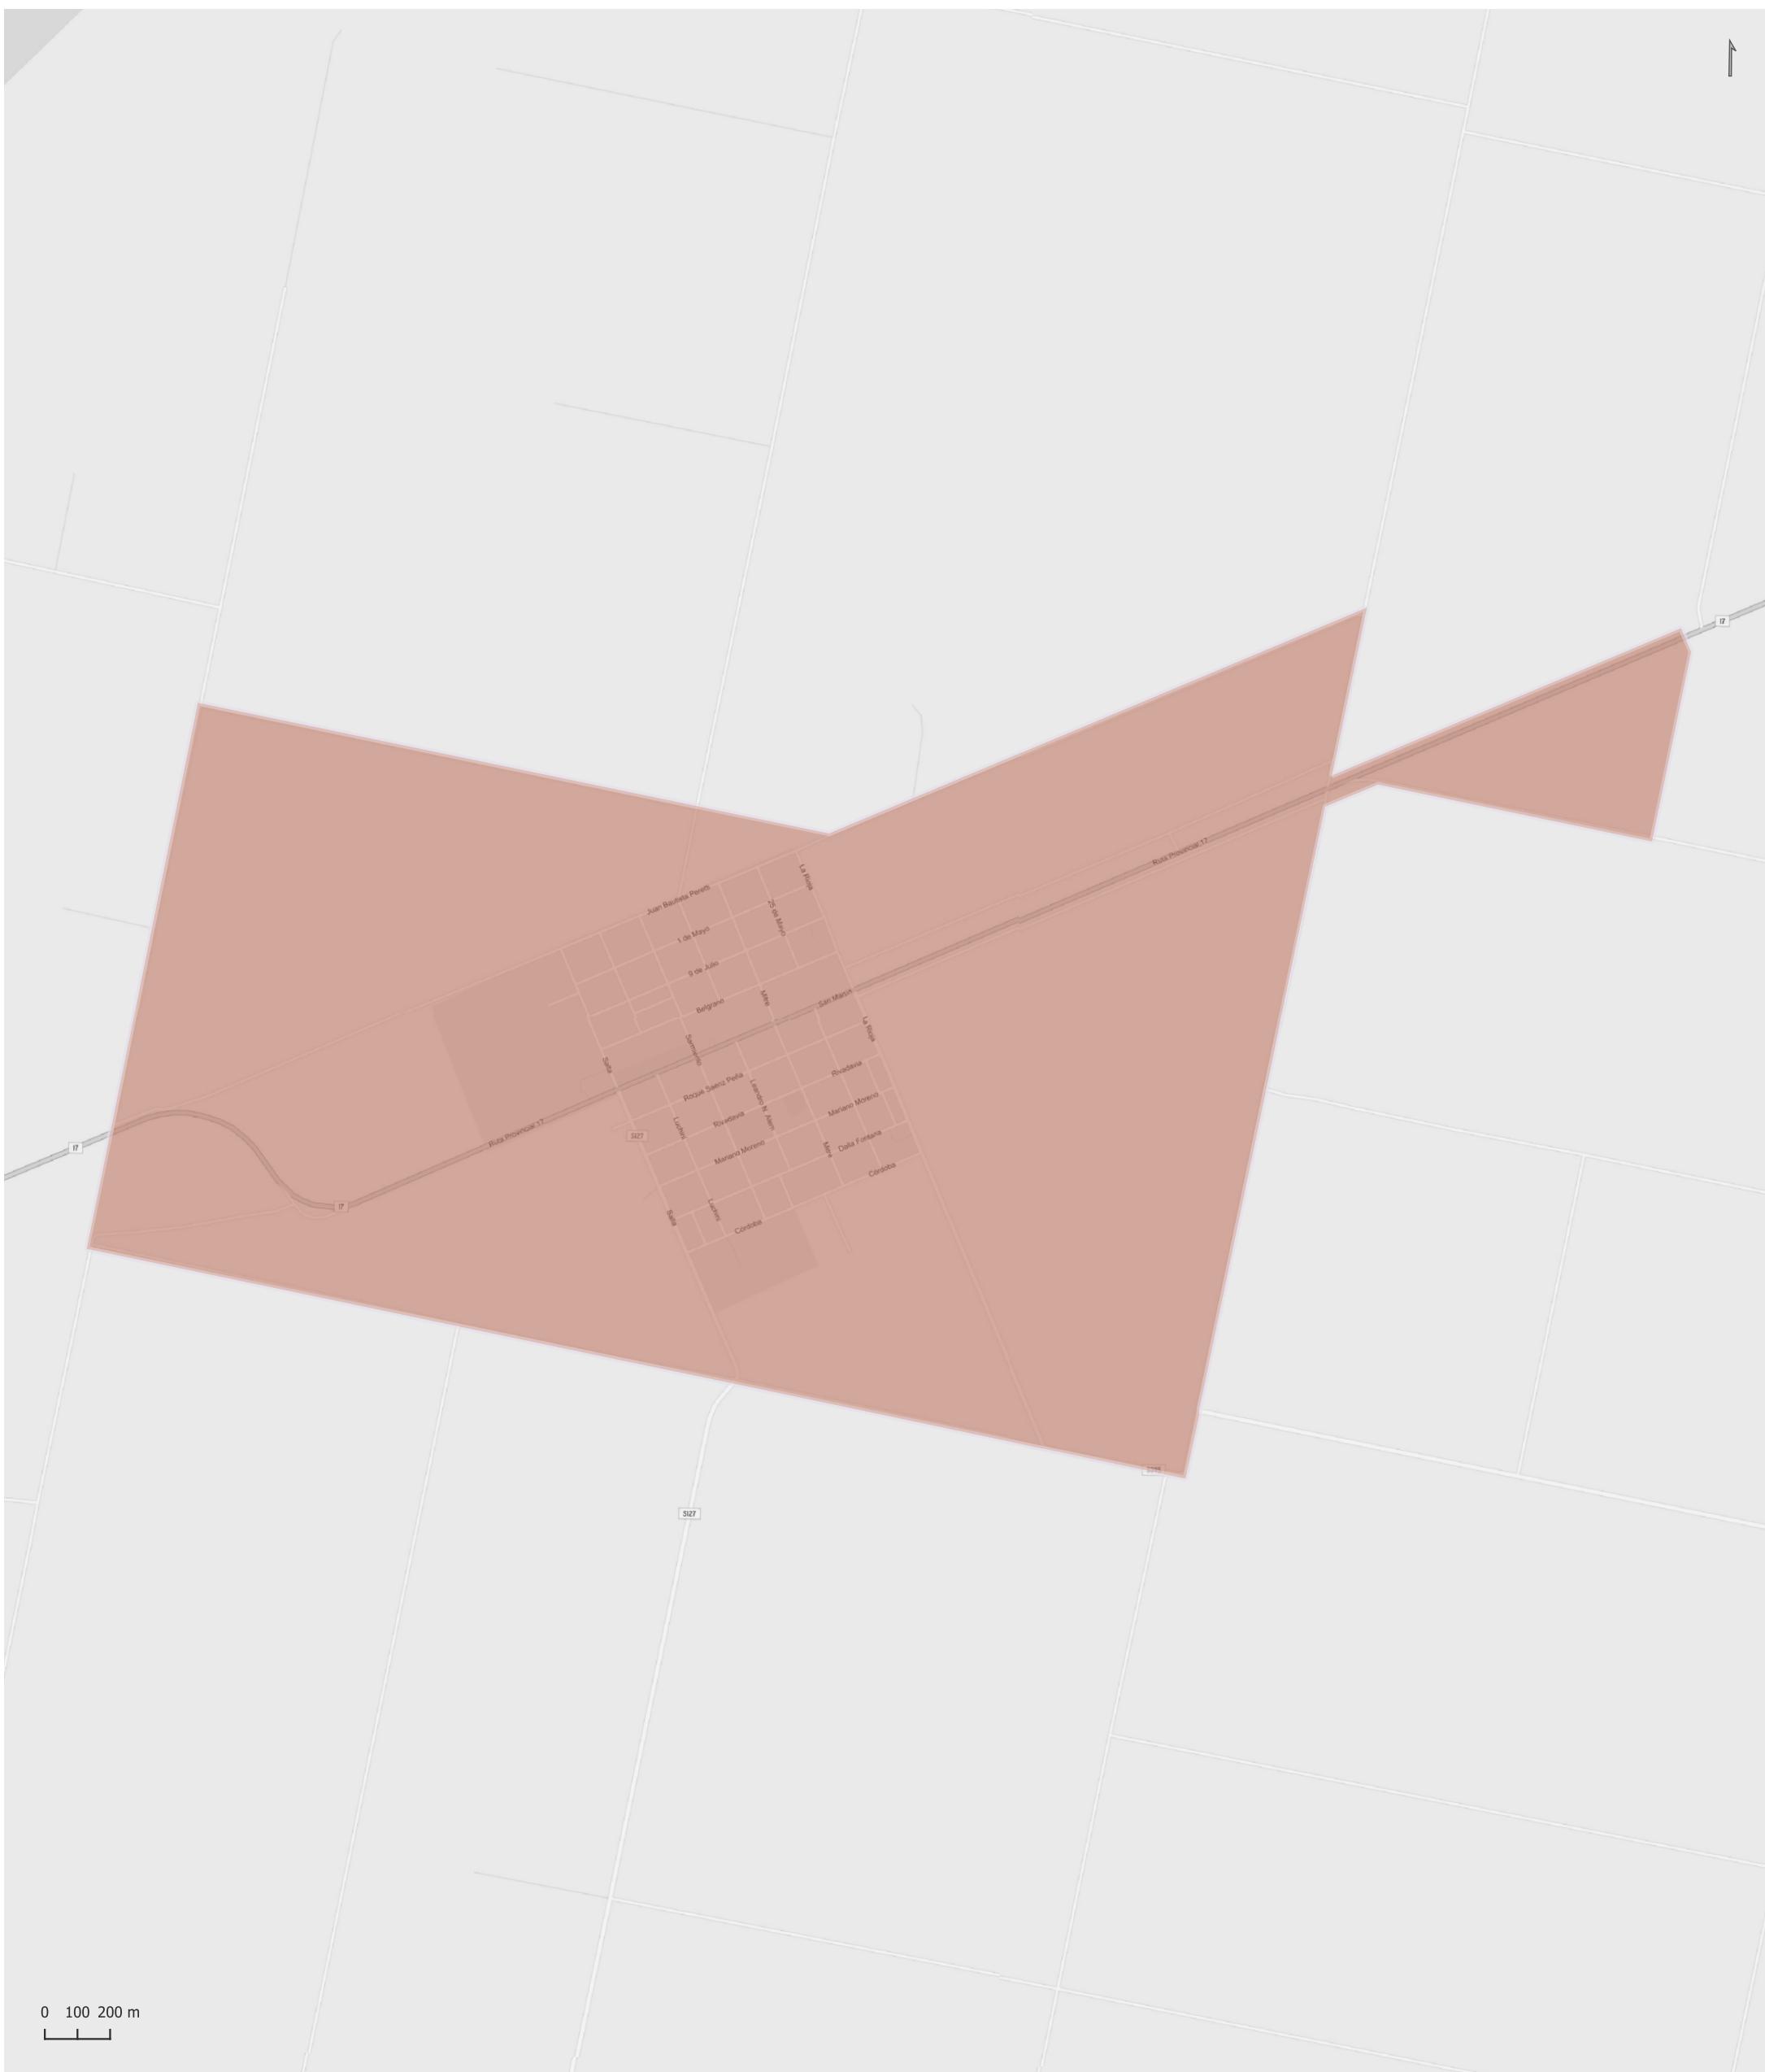

ALTOS DE CHIPION

Radios Municipales y Comunales - Censo de Población 2022

Elaboración: Dirección General de Estadística y Censos
Subdirección de Geoestadística
POSGAR 98 / Faja 4 - EPSG: 22174

Nota: Radios Municipales y Comunales que al momento del Censo de Población 2022 se encontraban aprobados por Ley y radios pretendidos consensuados entre Ministerio de Gobierno e Intendentes, digitalizados por la Dirección de Catastro de la Provincia de Córdoba.