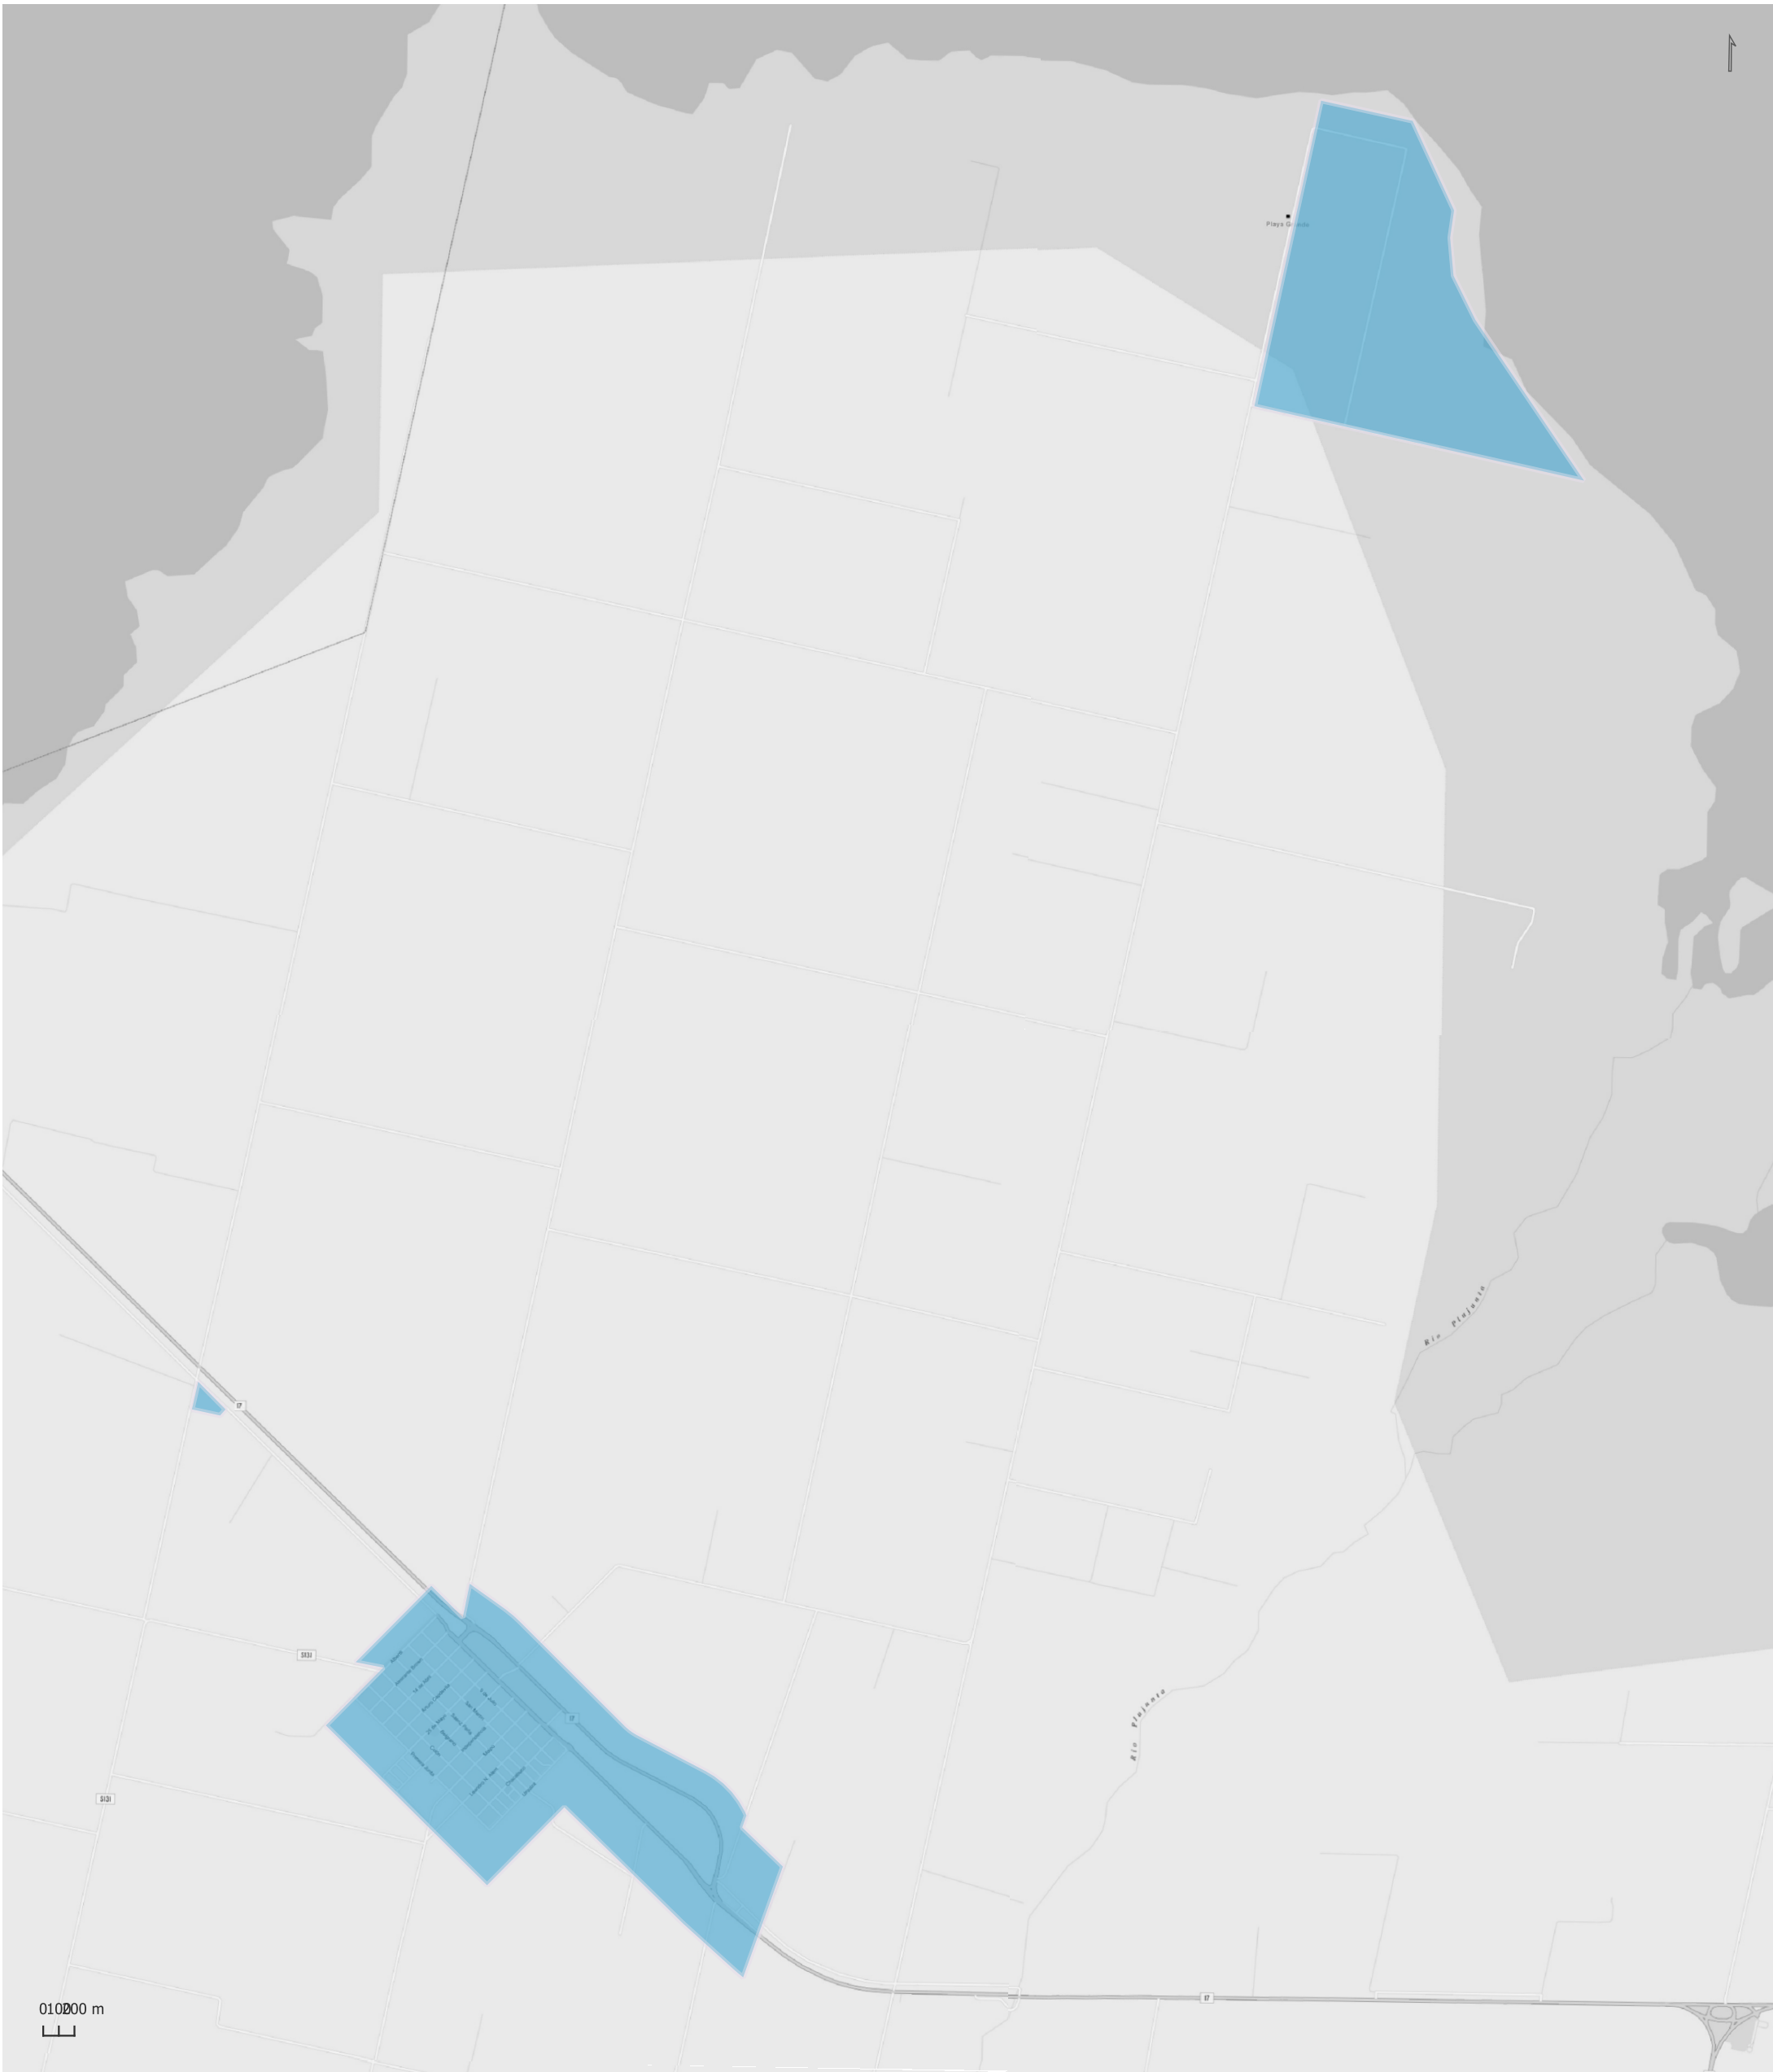

MARULL

Radios Municipales y Comunales - Censo de Población 2022

Elaboración: Dirección General de Estadística y Censos
Subdirección de Geoestadística
POSGAR 98 / Faja 4 - EPSG: 22174

Nota: Radios Municipales y Comunales que al momento del Censo de Población 2022 se encontraban aprobados por Ley y radios pretendidos consensuados entre Ministerio de Gobierno e Intendentes, digitalizados por la Dirección de Catastro de la Provincia de Córdoba.