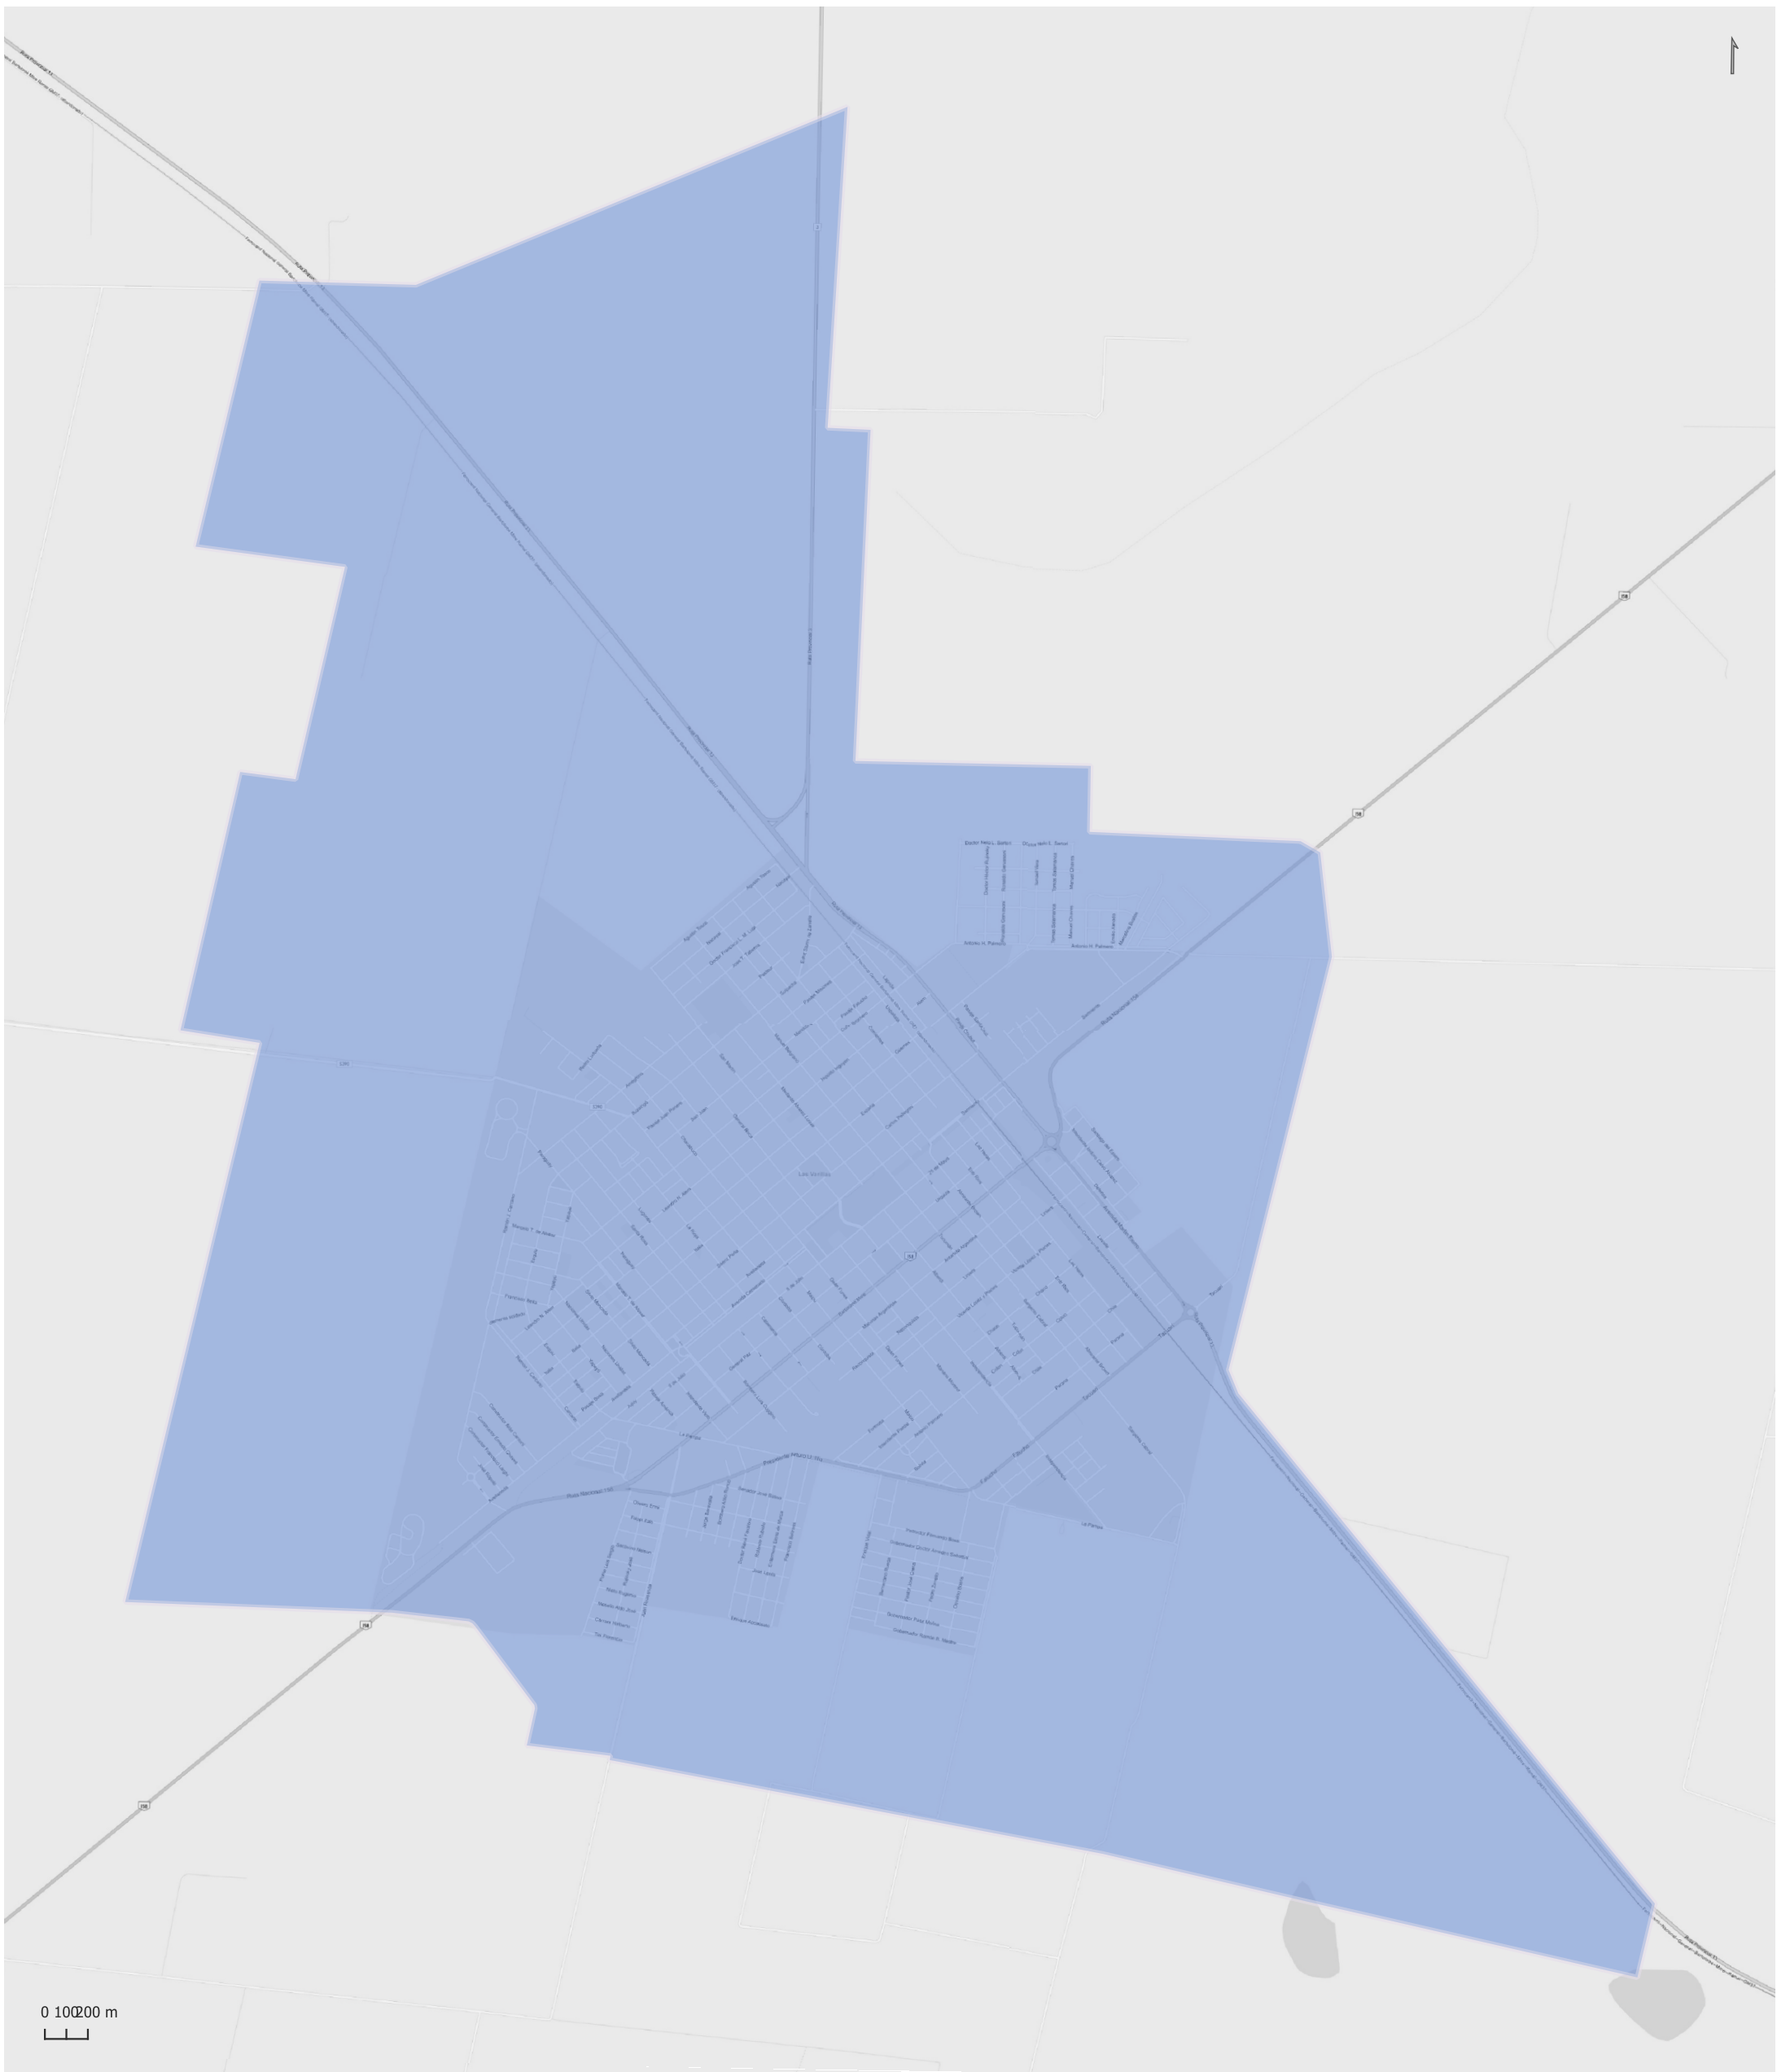

LAS VARILLAS

Radios Municipales y Comunales - Censo de Población 2022

Elaboración: Dirección General de Estadística y Censos
Subdirección de Geoestadística
POSGAR 98 / Faja 4 - EPSG: 22174

Nota: Radios Municipales y Comunales que al momento del Censo de Población 2022 se encontraban aprobados por Ley y radios pretendidos consensuados entre Ministerio de Gobierno e Intendentes, digitalizados por la Dirección de Catastro de la Provincia de Córdoba.