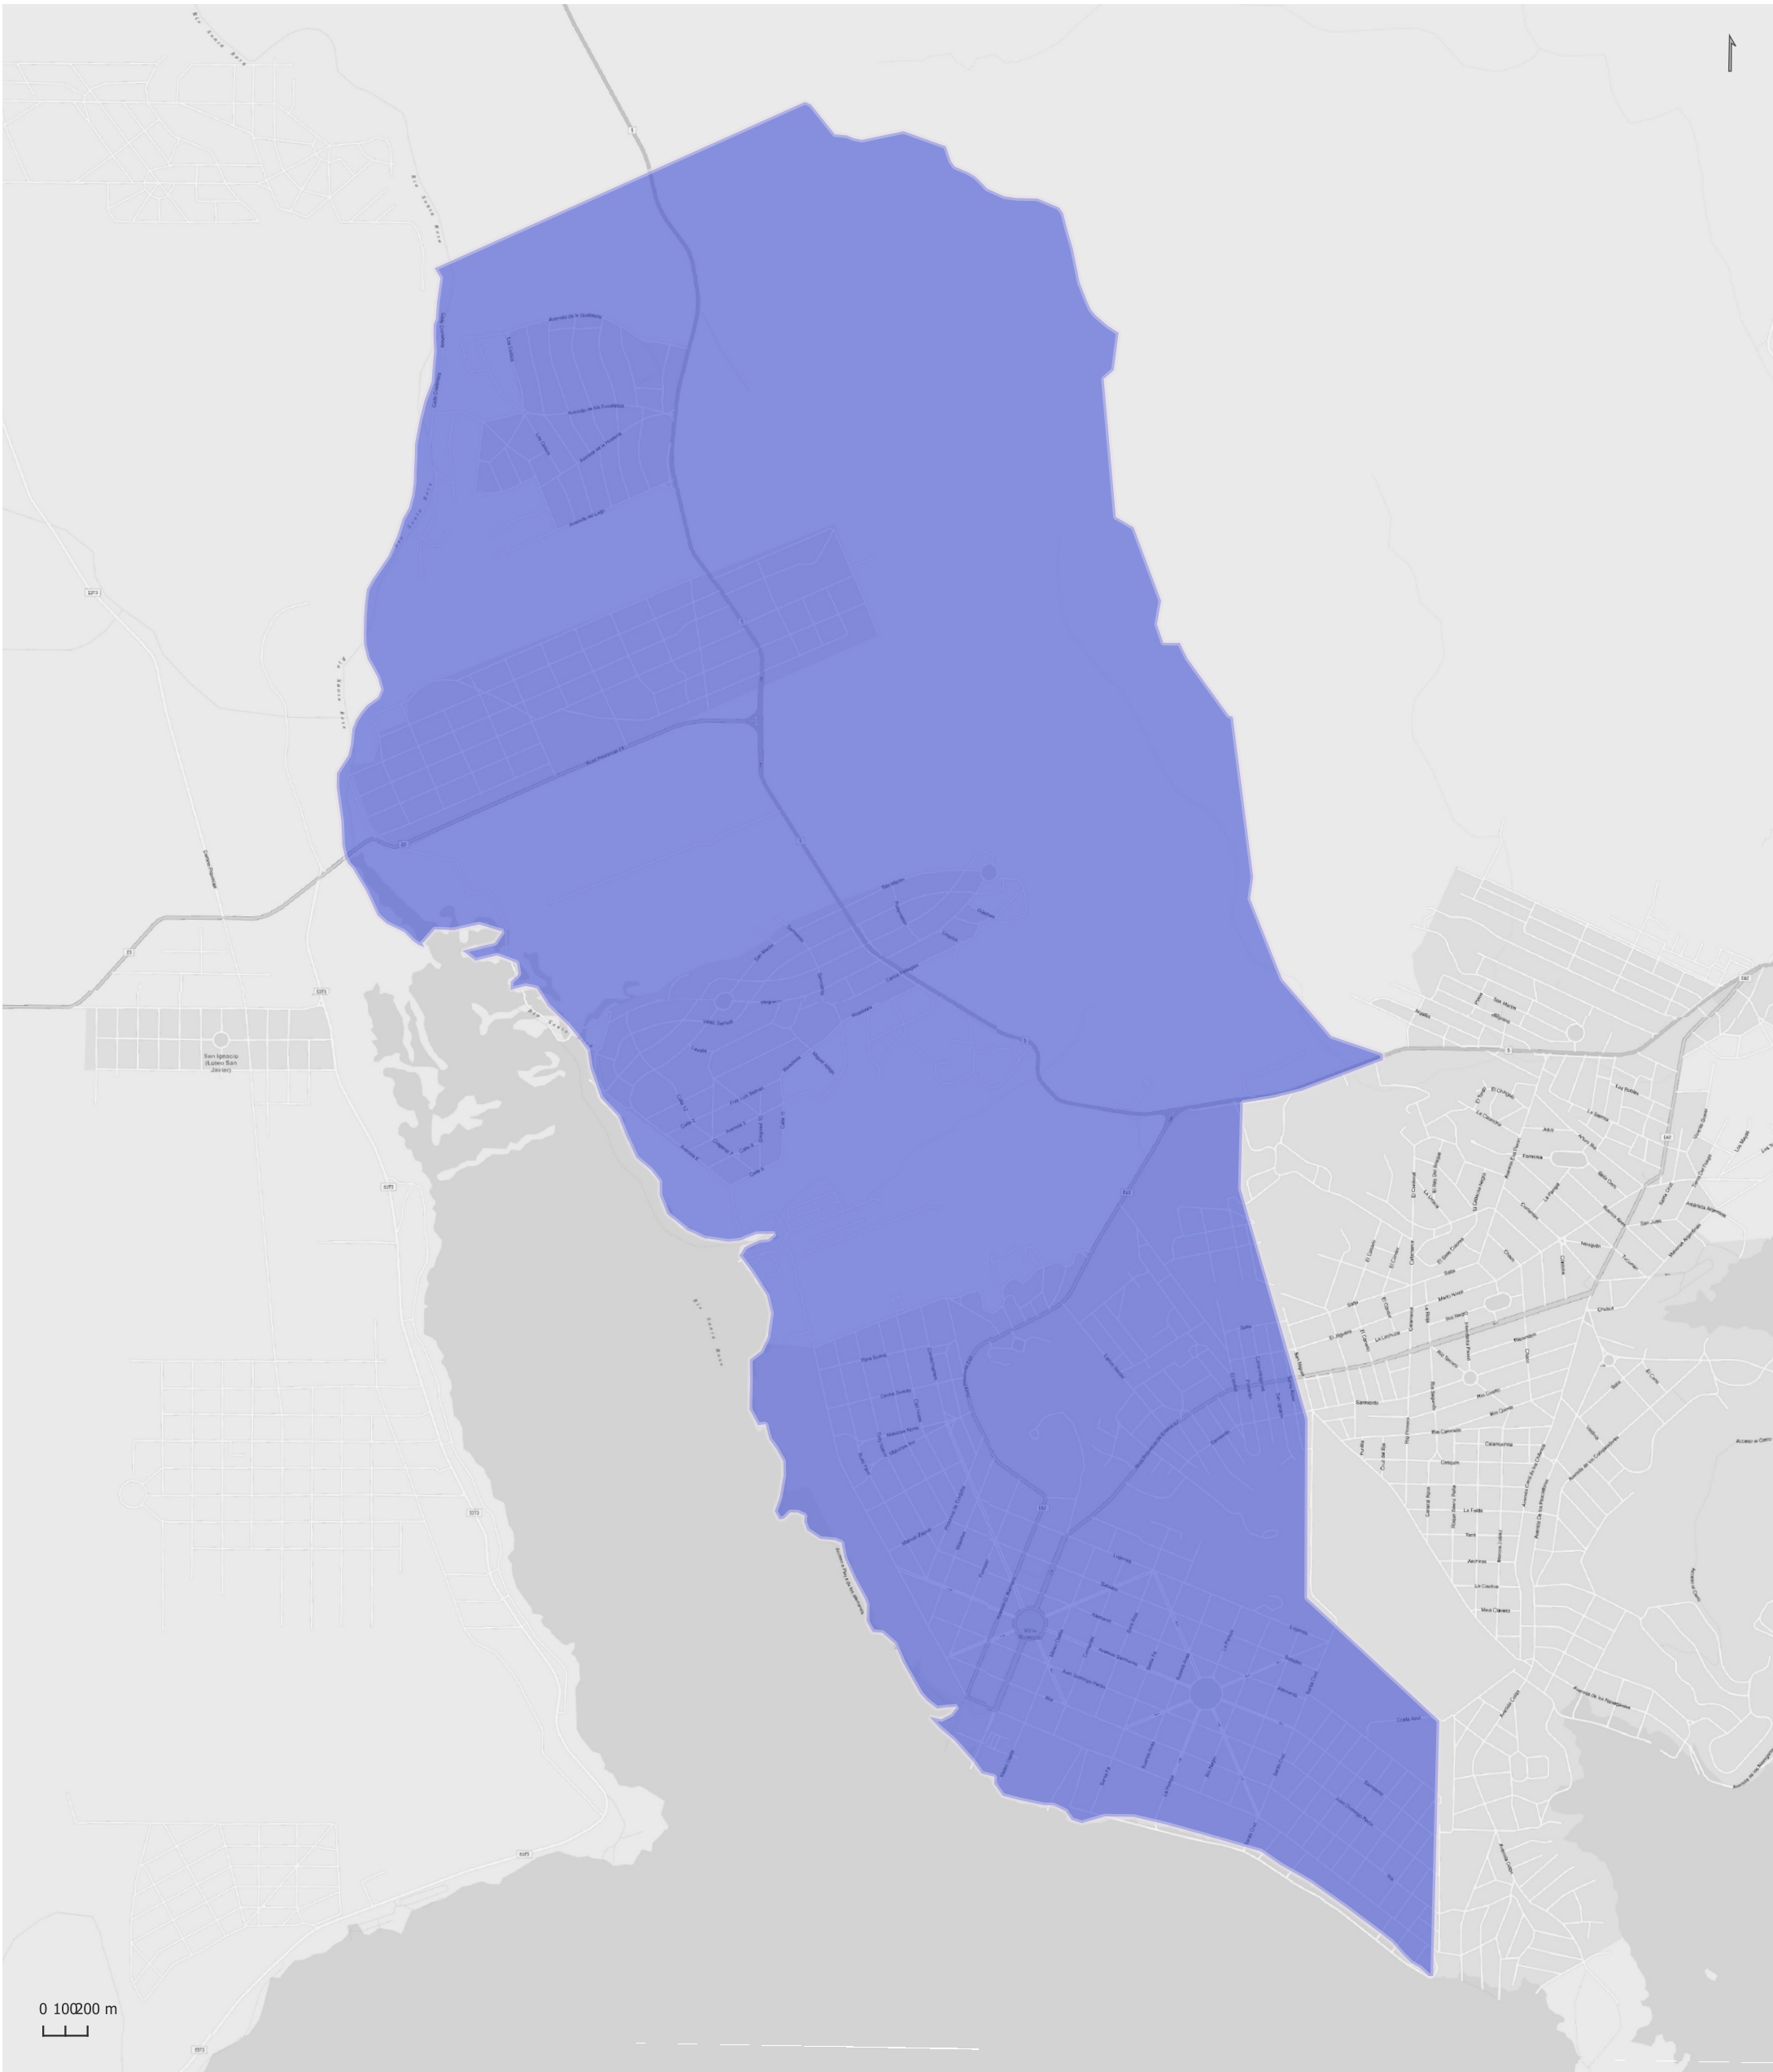

VILLA RUMIPAL

Radios Municipales y Comunales - Censo de Población 2022

Elaboración: Dirección General de Estadística y Censos
Subdirección de Geoestadística
POSGAR 98 / Faja 4 - EPSG: 22174

Nota: Radios Municipales y Comunales que al momento del Censo de Población 2022 se encontraban aprobados por Ley y radios pretendidos consensuados entre Ministerio de Gobierno e Intendentes, digitalizados por la Dirección de Catastro de la Provincia de Córdoba.