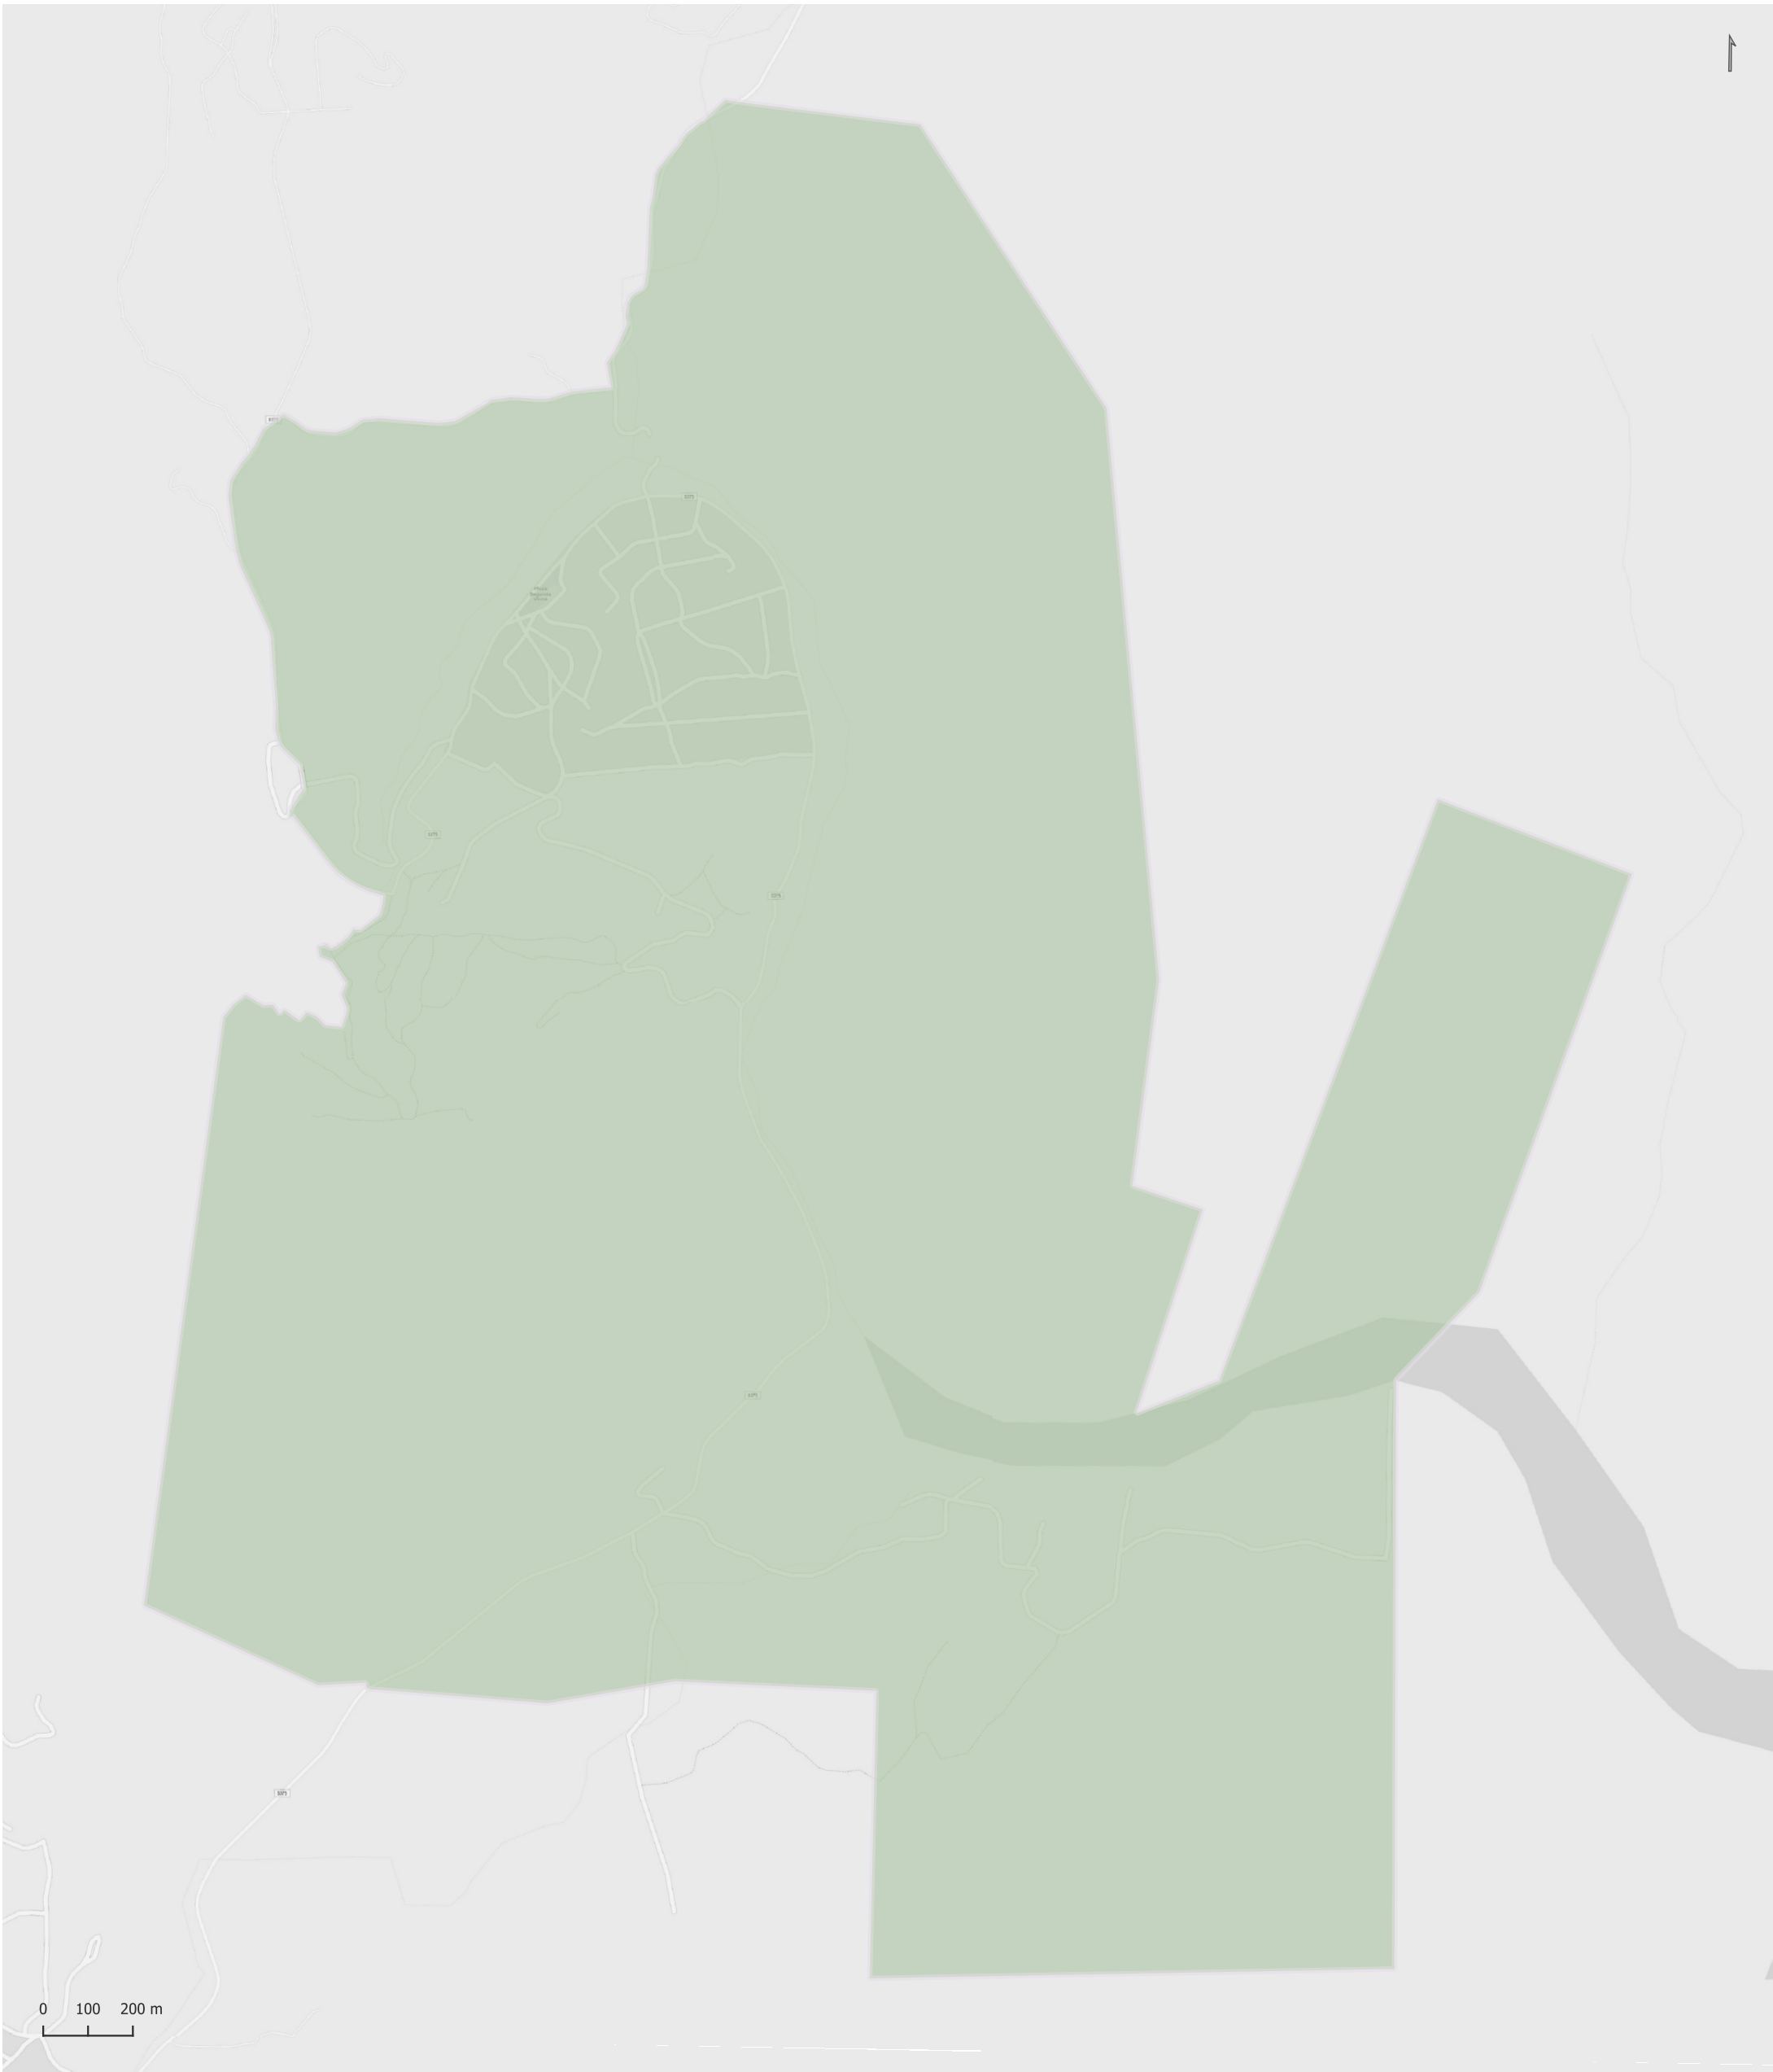

SEGUNDA USINA

Radios Municipales y Comunales - Censo de Población 2022

Elaboración: Dirección General de Estadística y Censos
Subdirección de Geoestadística
POSGAR 98 / Faja 4 - EPSG: 22174

Nota: Radios Municipales y Comunales que al momento del Censo de Población 2022 se encontraban aprobados por Ley y radios pretendidos consensuados entre Ministerio de Gobierno e Intendentes, digitalizados por la Dirección de Catastro de la Provincia de Córdoba.