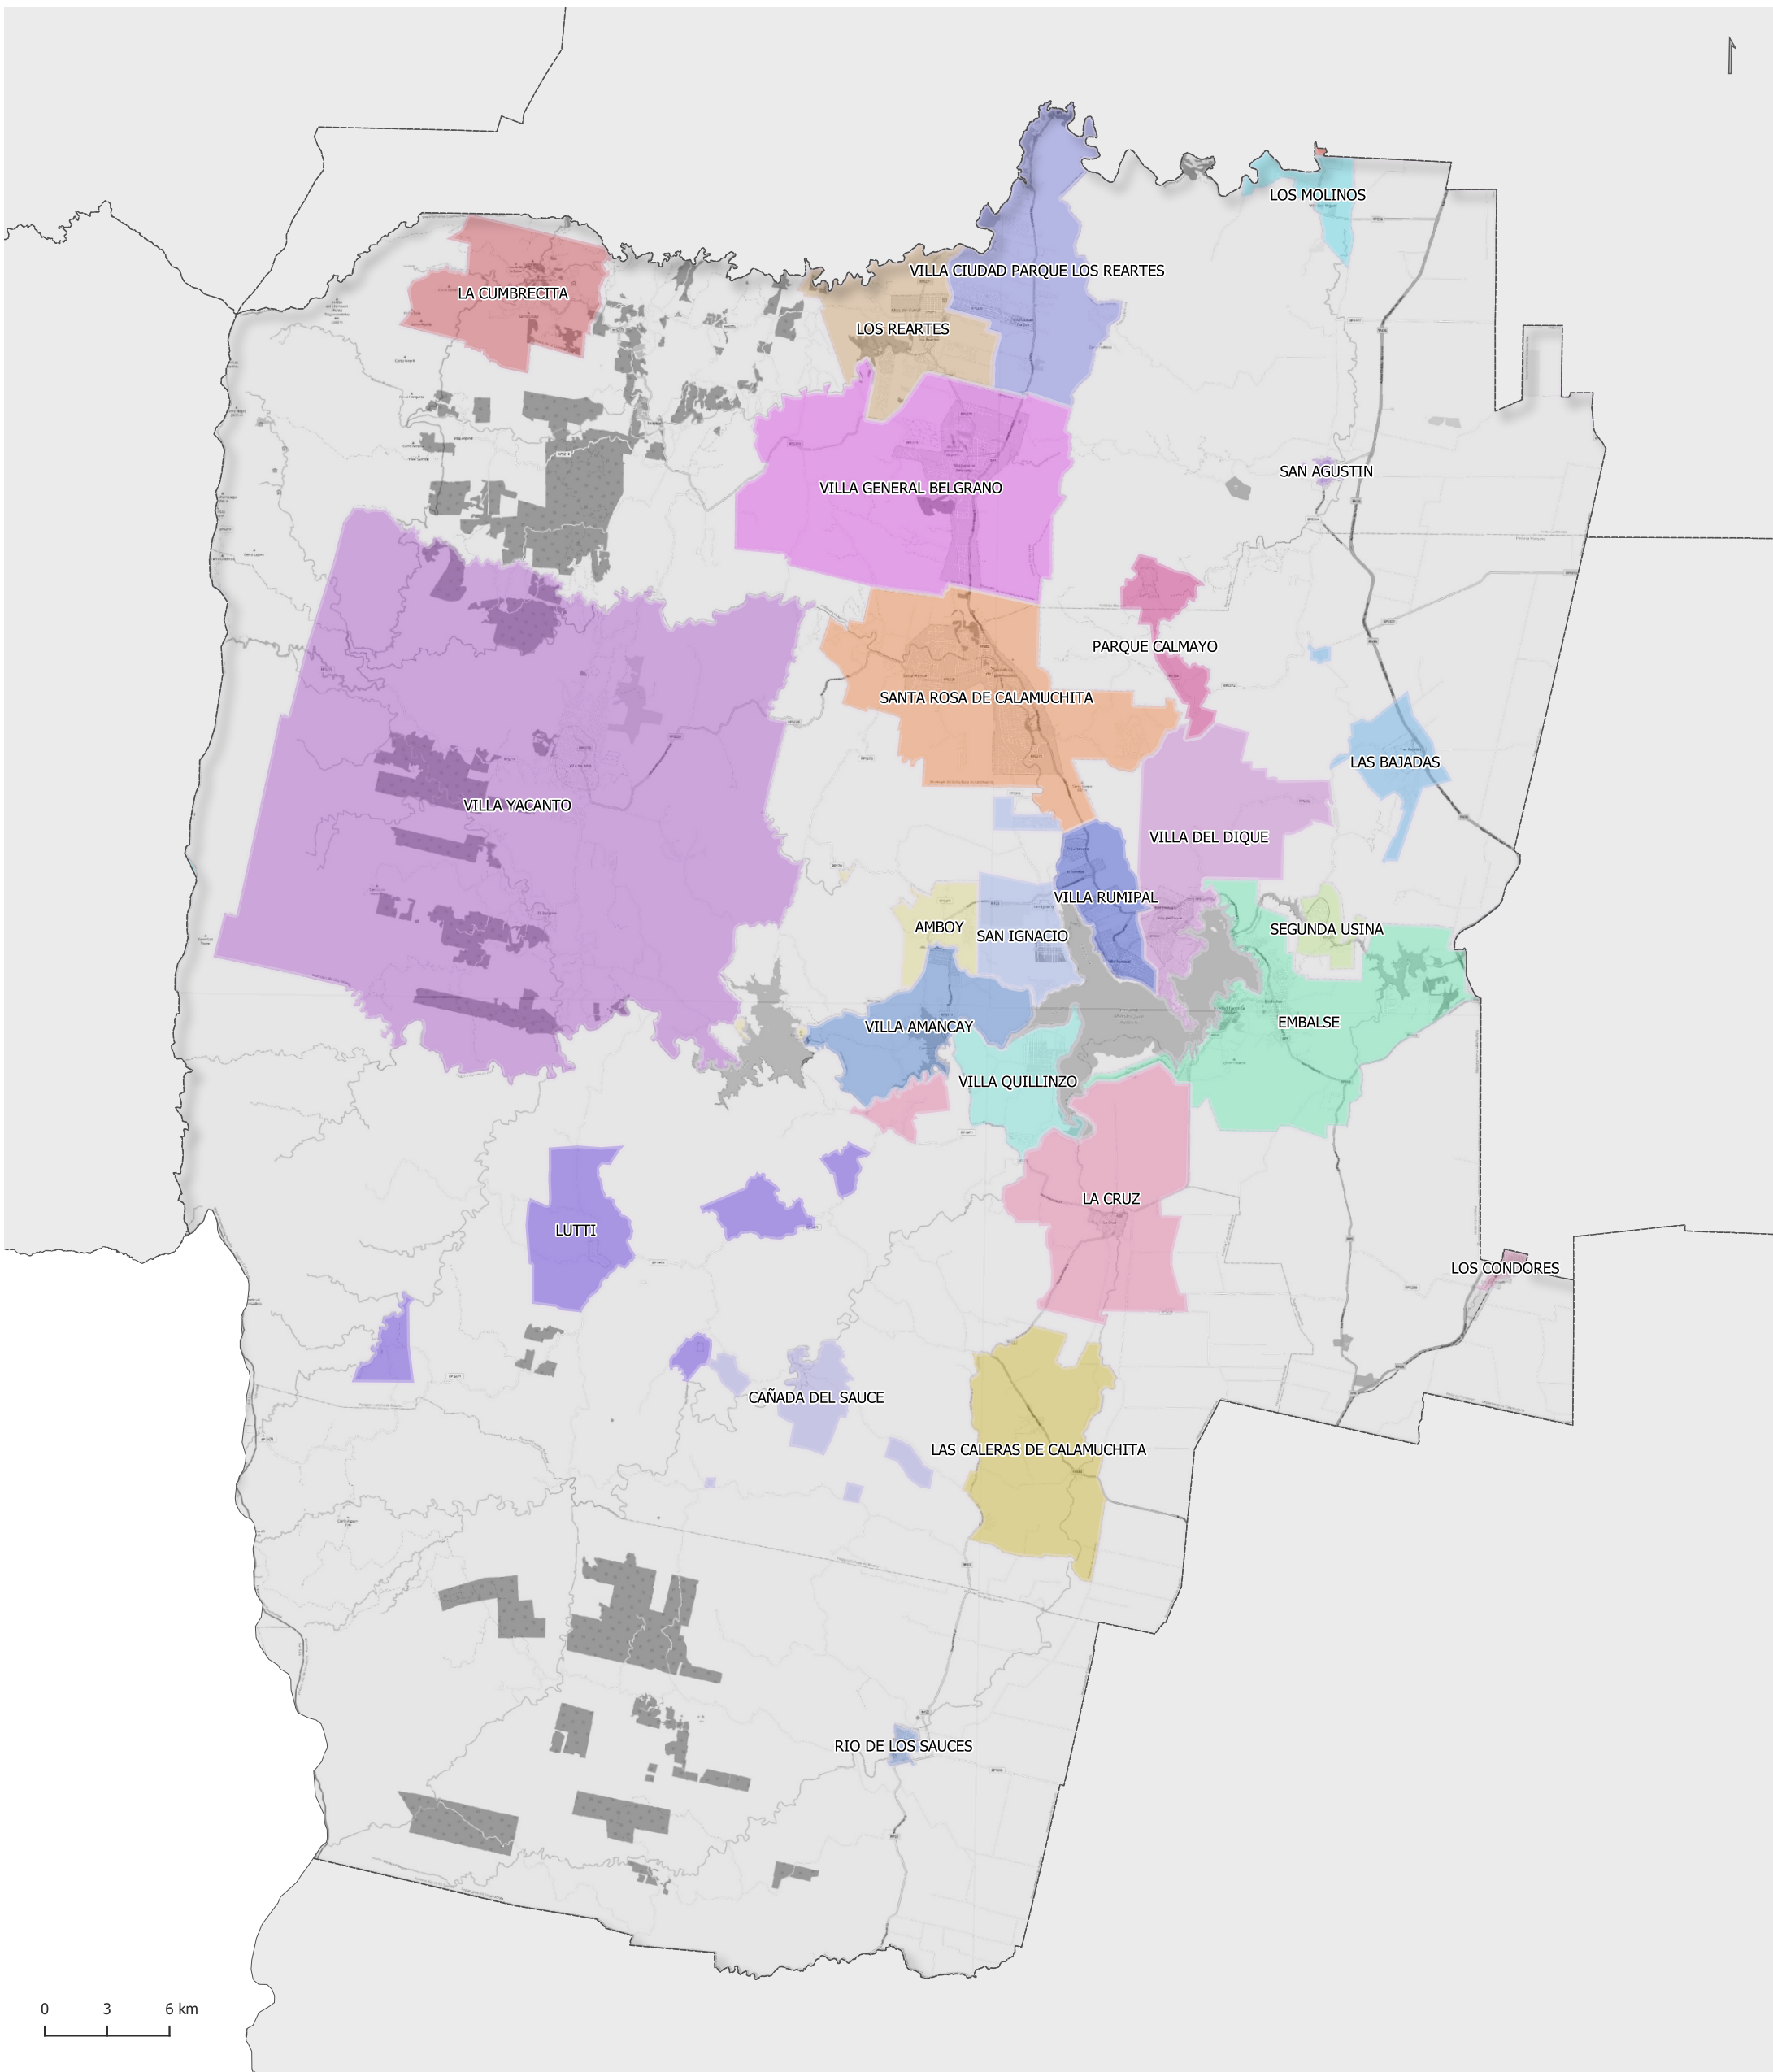

007 CALAMUCHITA

Radios Municipales y Comunales - Censo de Población 2022

Elaboración: Dirección General de Estadística y Censos
Subdirección de Geoestadística
POSGAR 98 / Faja 4 - EPSG: 22174

Nota: Radios Municipales y Comunales que al momento del Censo de Población 2022 se encontraban aprobados por Ley y radios pretendidos consensuados entre Ministerio de Gobierno e Intendentes, digitalizados por la Dirección de Catastro de la Provincia de Córdoba.