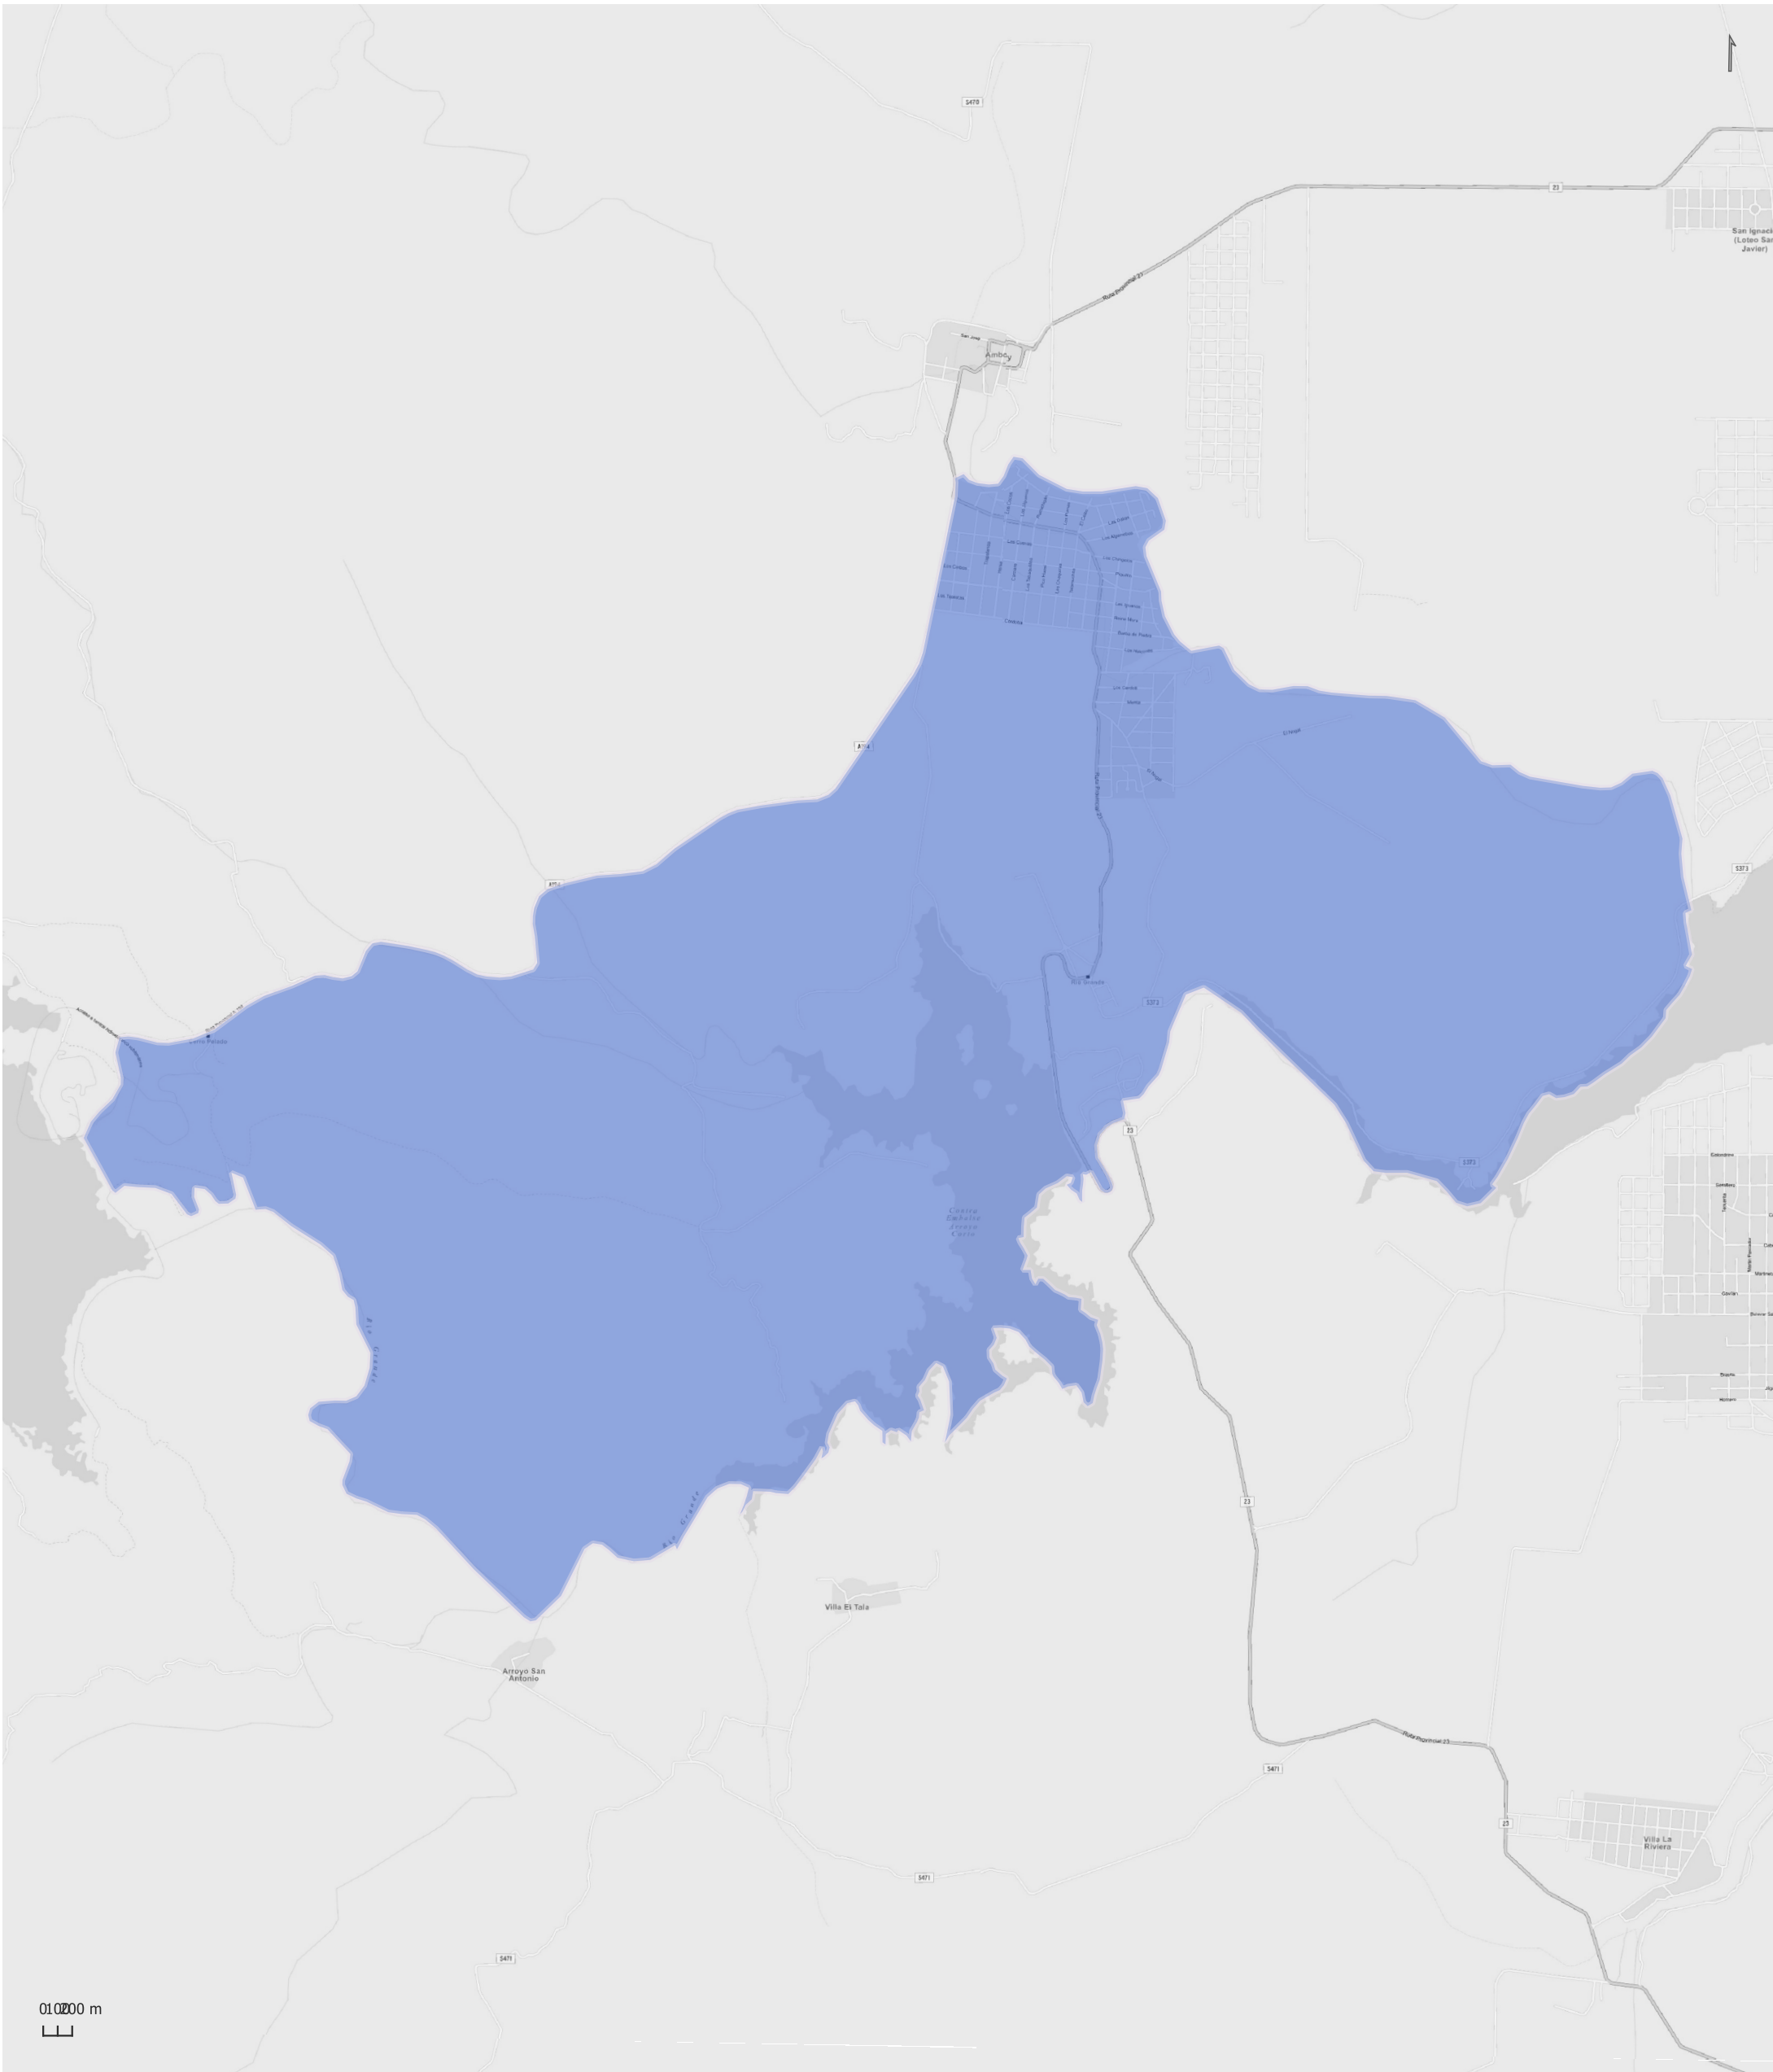

VILLA AMANCAY

Radios Municipales y Comunales - Censo de Población 2022

Elaboración: Dirección General de Estadística y Censos
Subdirección de Geoestadística
POSGAR 98 / Faja 4 - EPSG: 22174

Nota: Radios Municipales y Comunales que al momento del Censo de Población 2022 se encontraban aprobados por Ley y radios pretendidos consensuados entre Ministerio de Gobierno e Intendentes, digitalizados por la Dirección de Catastro de la Provincia de Córdoba.