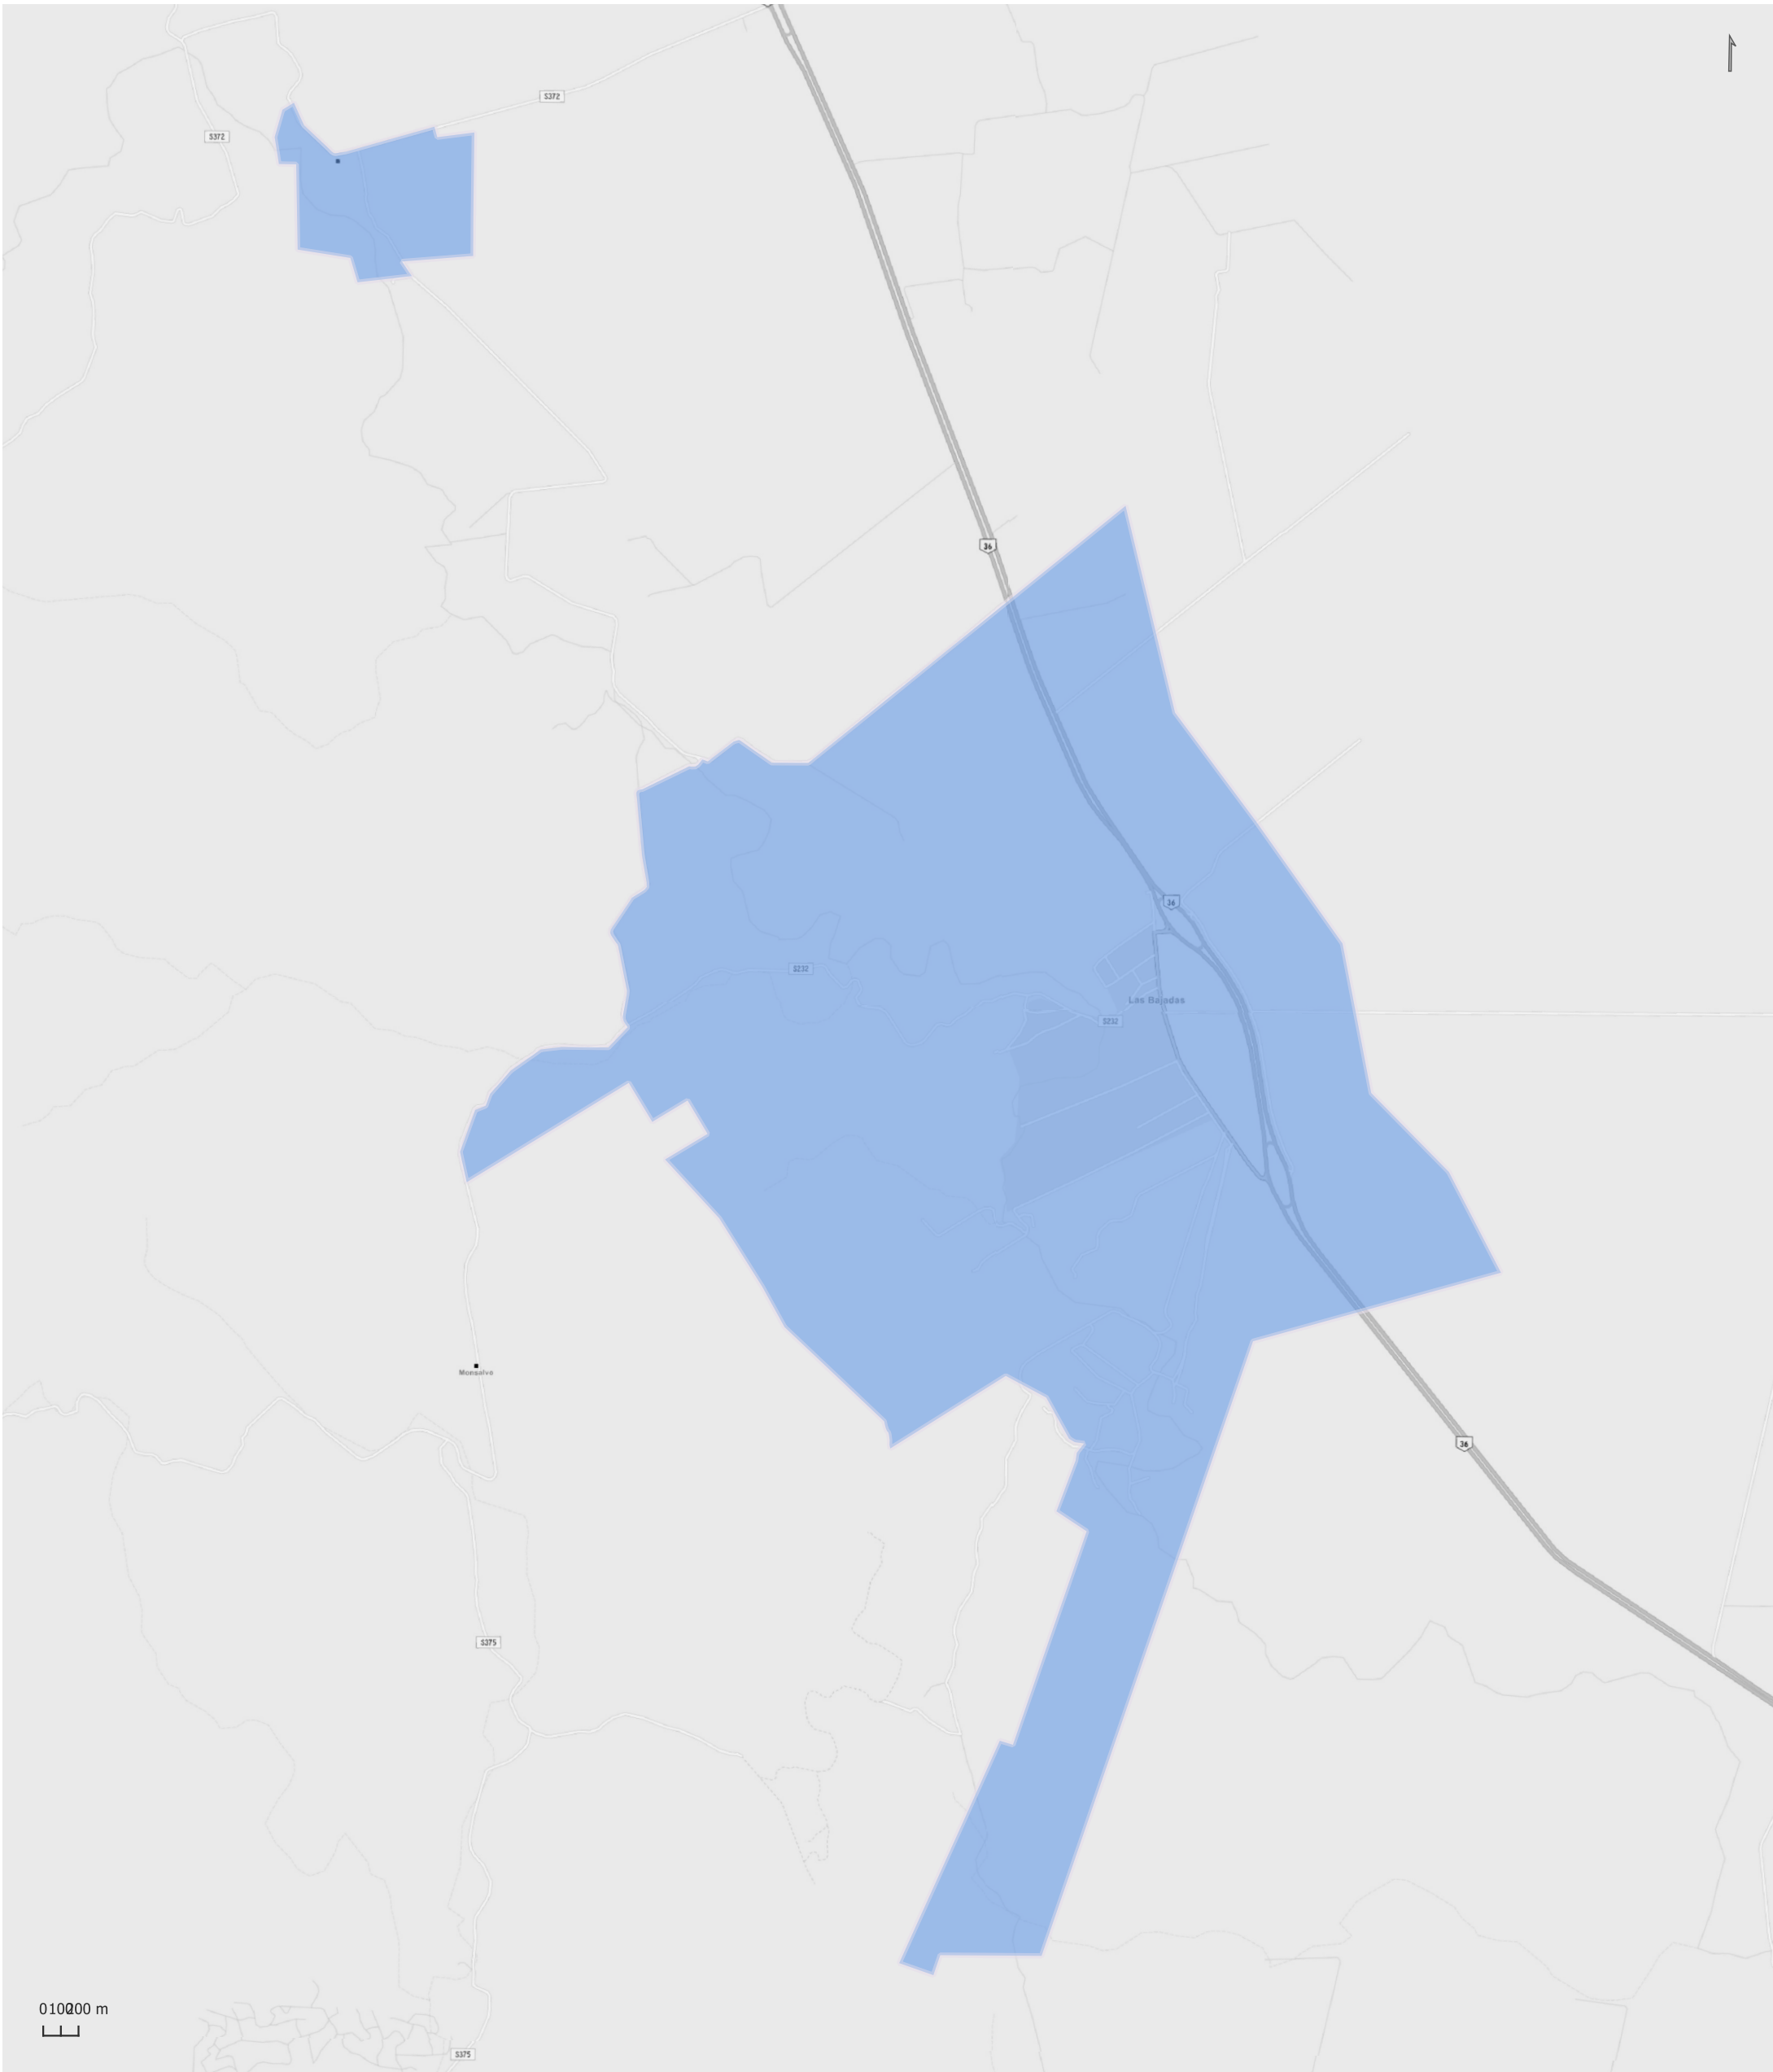

LAS BAJADAS

Radios Municipales y Comunales - Censo de Población 2022

Elaboración: Dirección General de Estadística y Censos
Subdirección de Geoestadística
POSGAR 98 / Faja 4 - EPSG: 22174

Nota: Radios Municipales y Comunales que al momento del Censo de Población 2022 se encontraban aprobados por Ley y radios pretendidos consensuados entre Ministerio de Gobierno e Intendentes, digitalizados por la Dirección de Catastro de la Provincia de Córdoba.