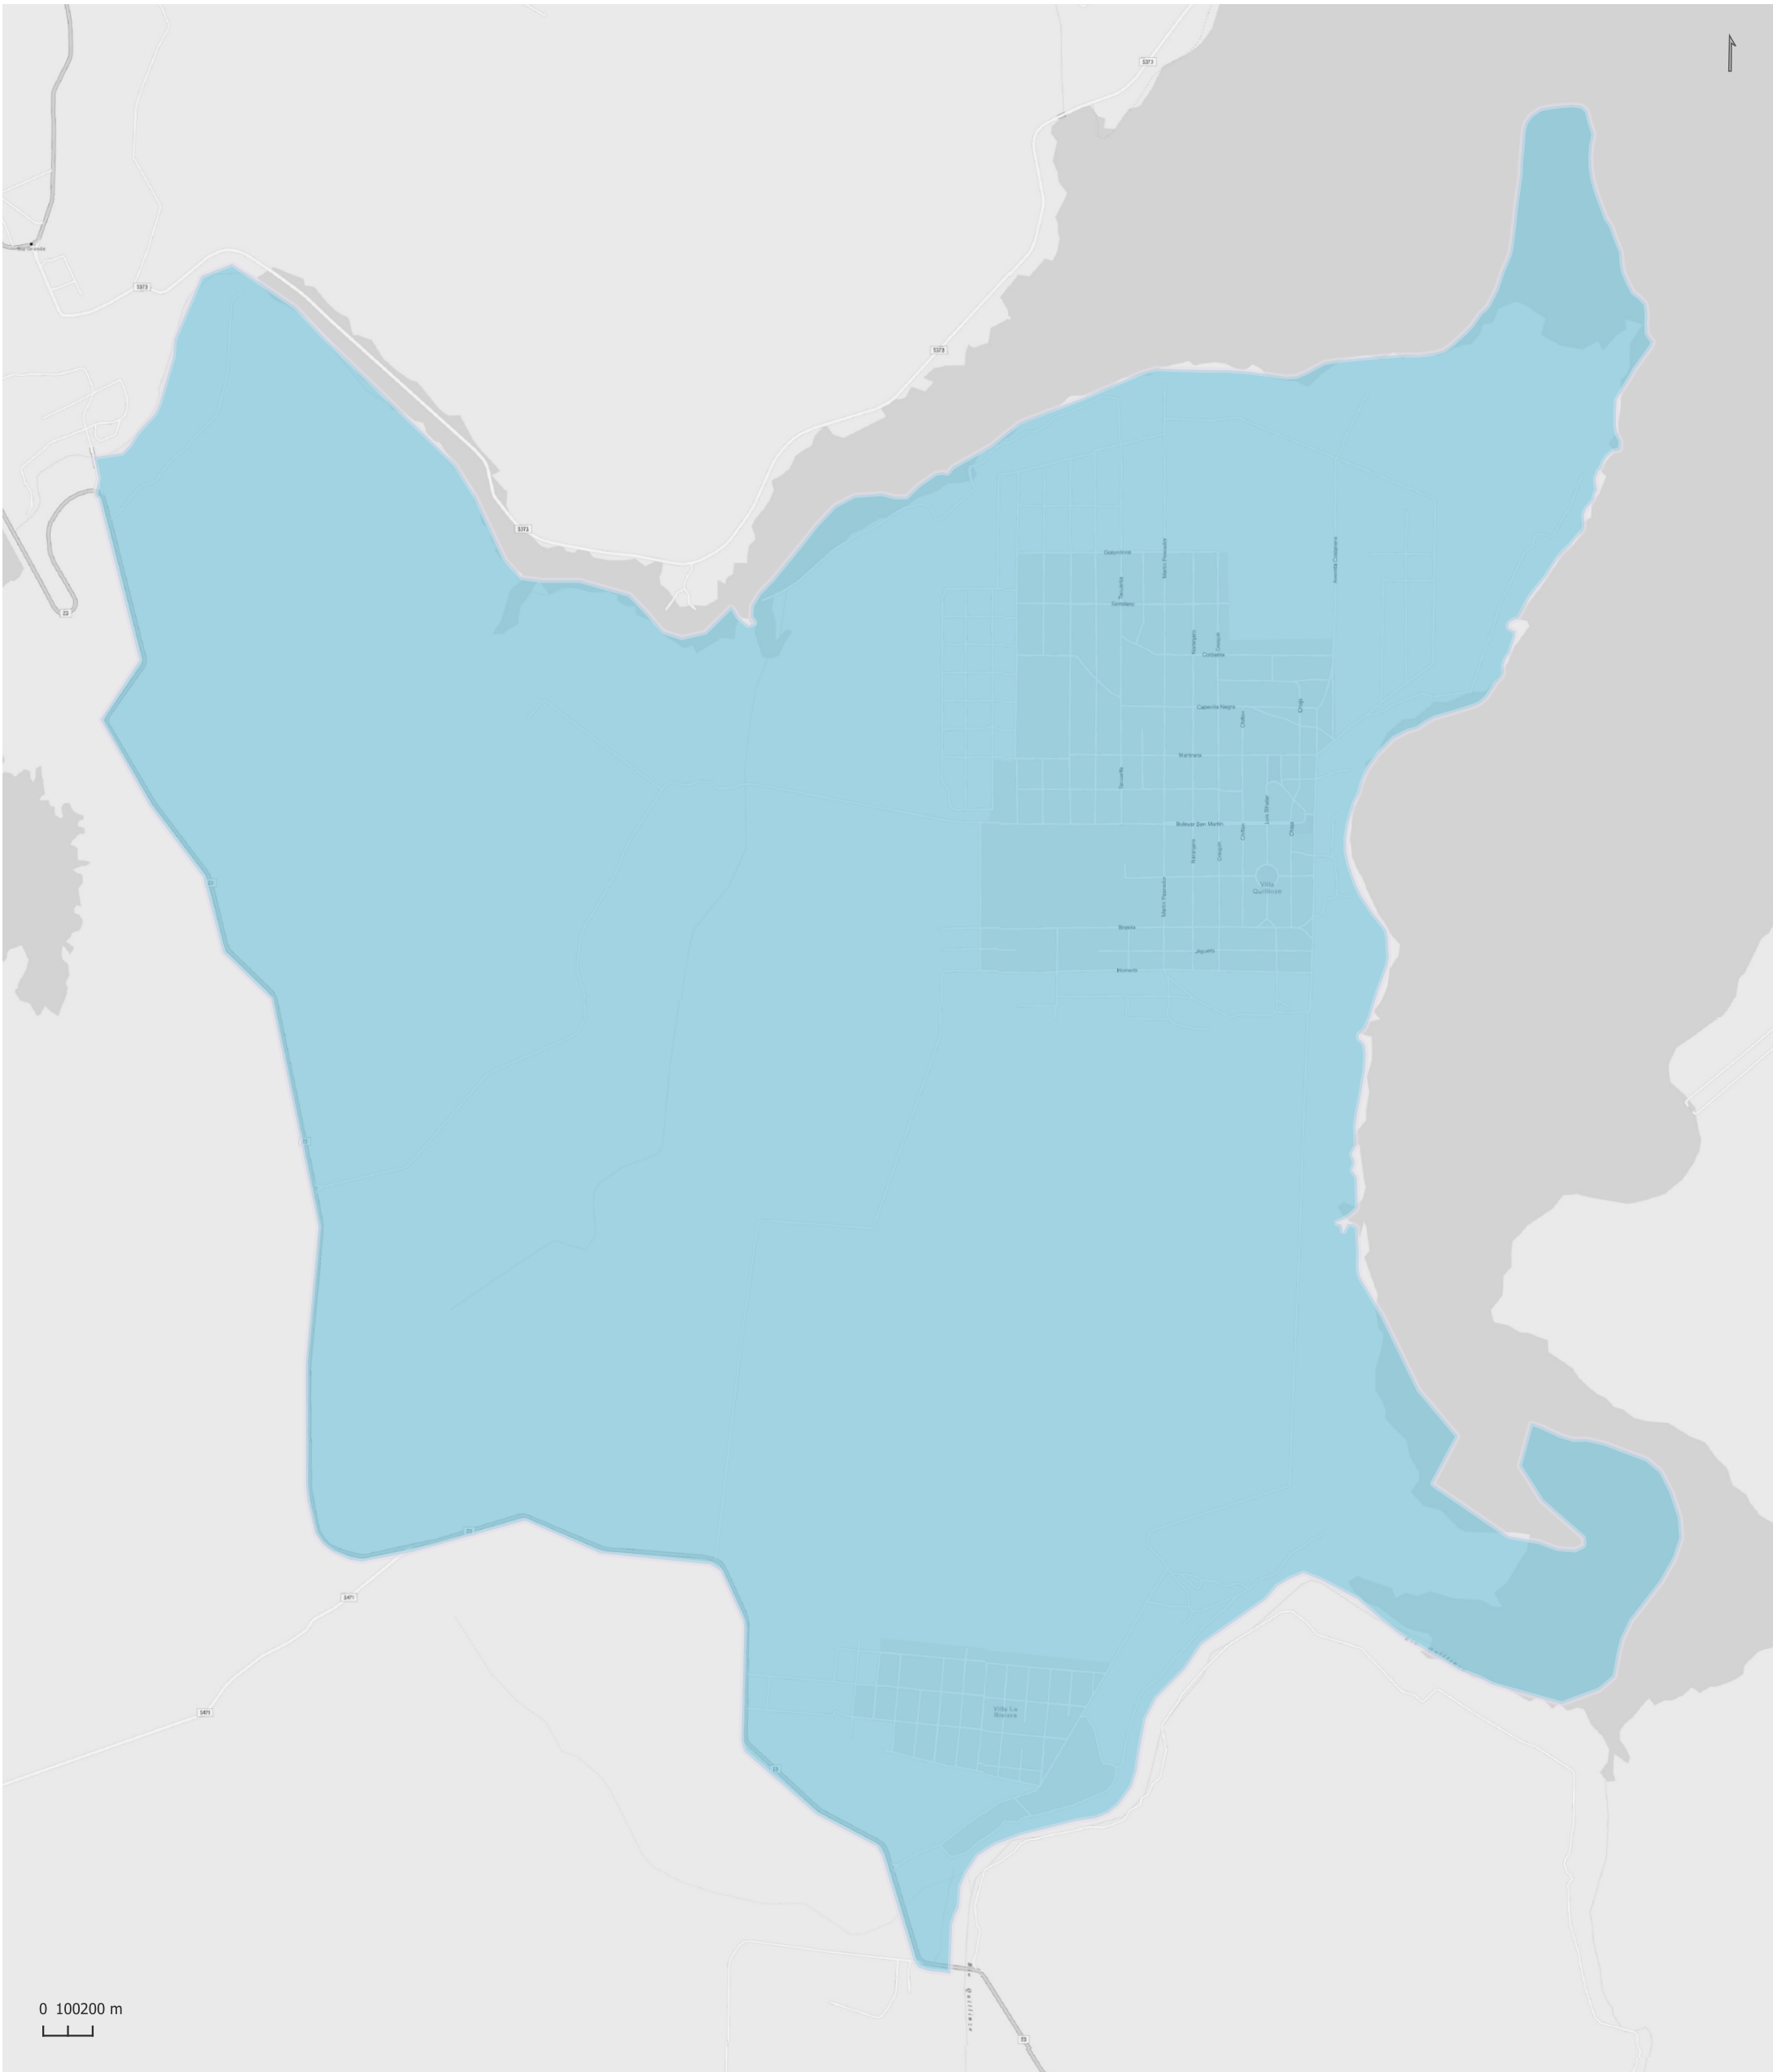

VILLA QUILLINZO

Radios Municipales y Comunales - Censo de Población 2022

Elaboración: Dirección General de Estadística y Censos
Subdirección de Geoestadística
POSGAR 98 / Faja 4 - EPSG: 22174

Nota: Radios Municipales y Comunales que al momento del Censo de Población 2022 se encontraban aprobados por Ley y radios pretendidos consensuados entre Ministerio de Gobierno e Intendentes, digitalizados por la Dirección de Catastro de la Provincia de Córdoba.