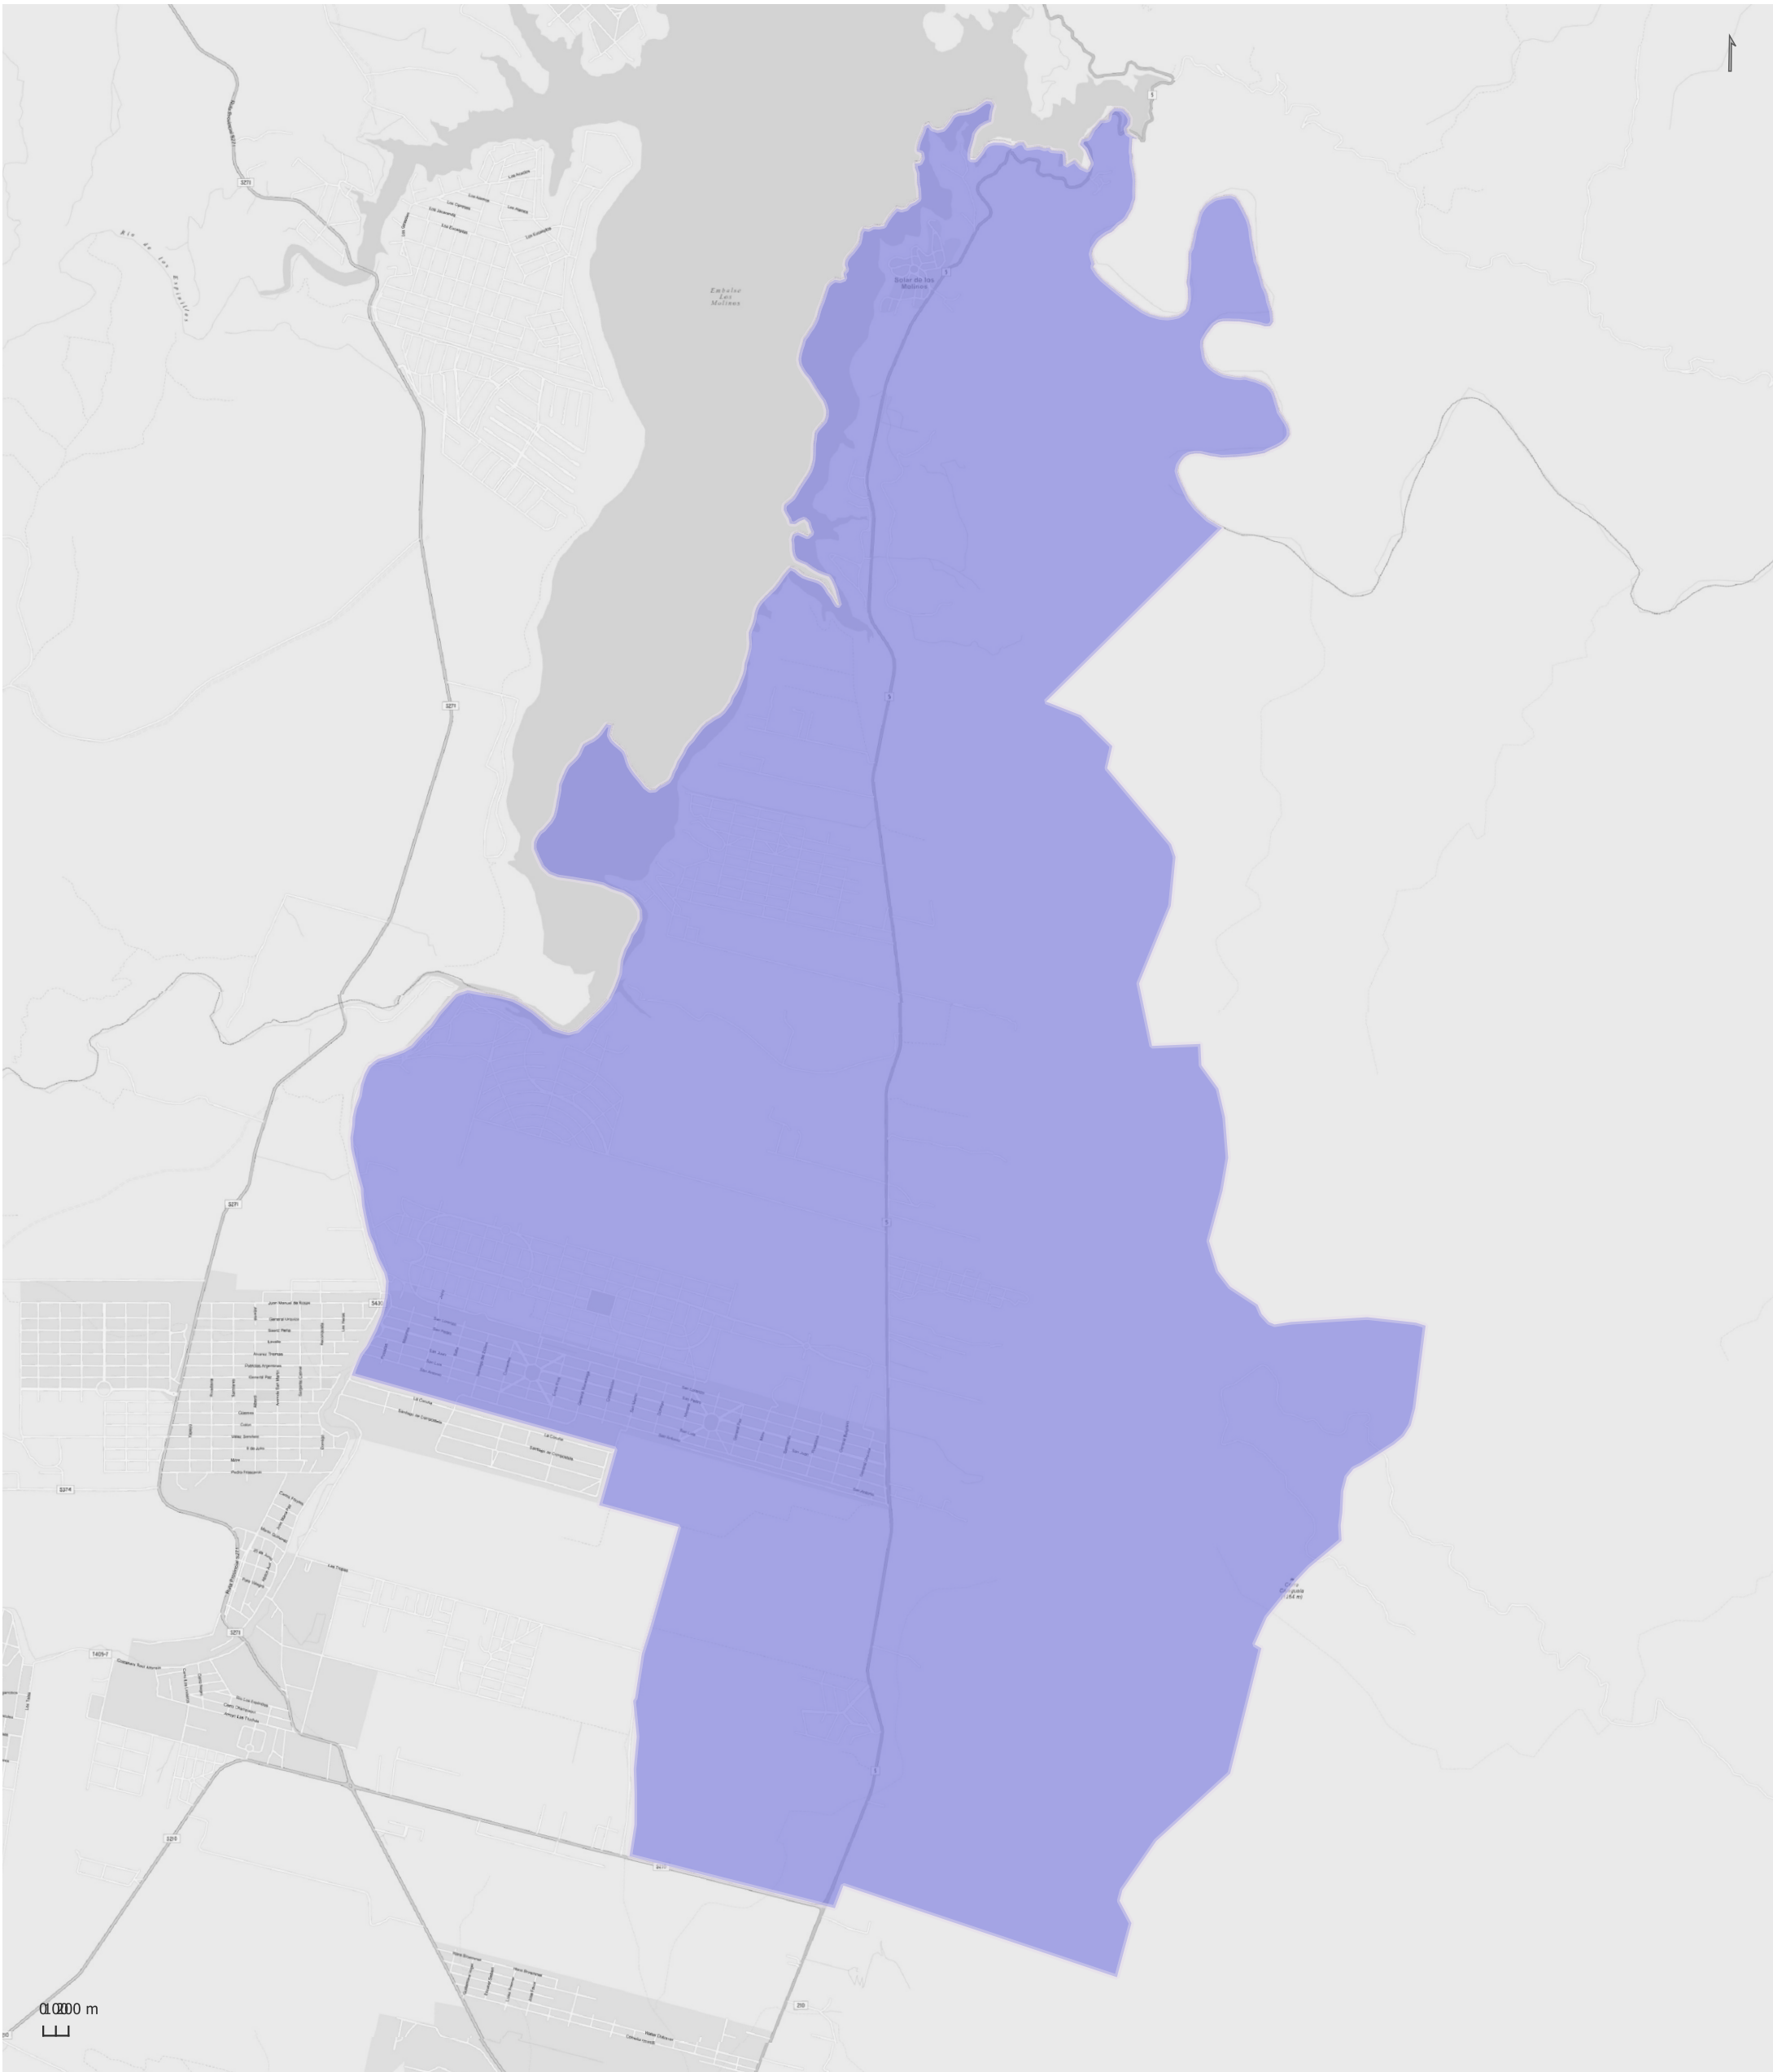

VILLA CIUDAD PARQUE LOS REARTES

Radios Municipales y Comunales - Censo de Población 2022

Elaboración: Dirección General de Estadística y Censos
Subdirección de Geoestadística
POSGAR 98 / Faja 4 - EPSG: 22174

Nota: Radios Municipales y Comunales que al momento del Censo de Población 2022 se encontraban aprobados por Ley y radios pretendidos consensuados entre Ministerio de Gobierno e Intendentes, digitalizados por la Dirección de Catastro de la Provincia de Córdoba.