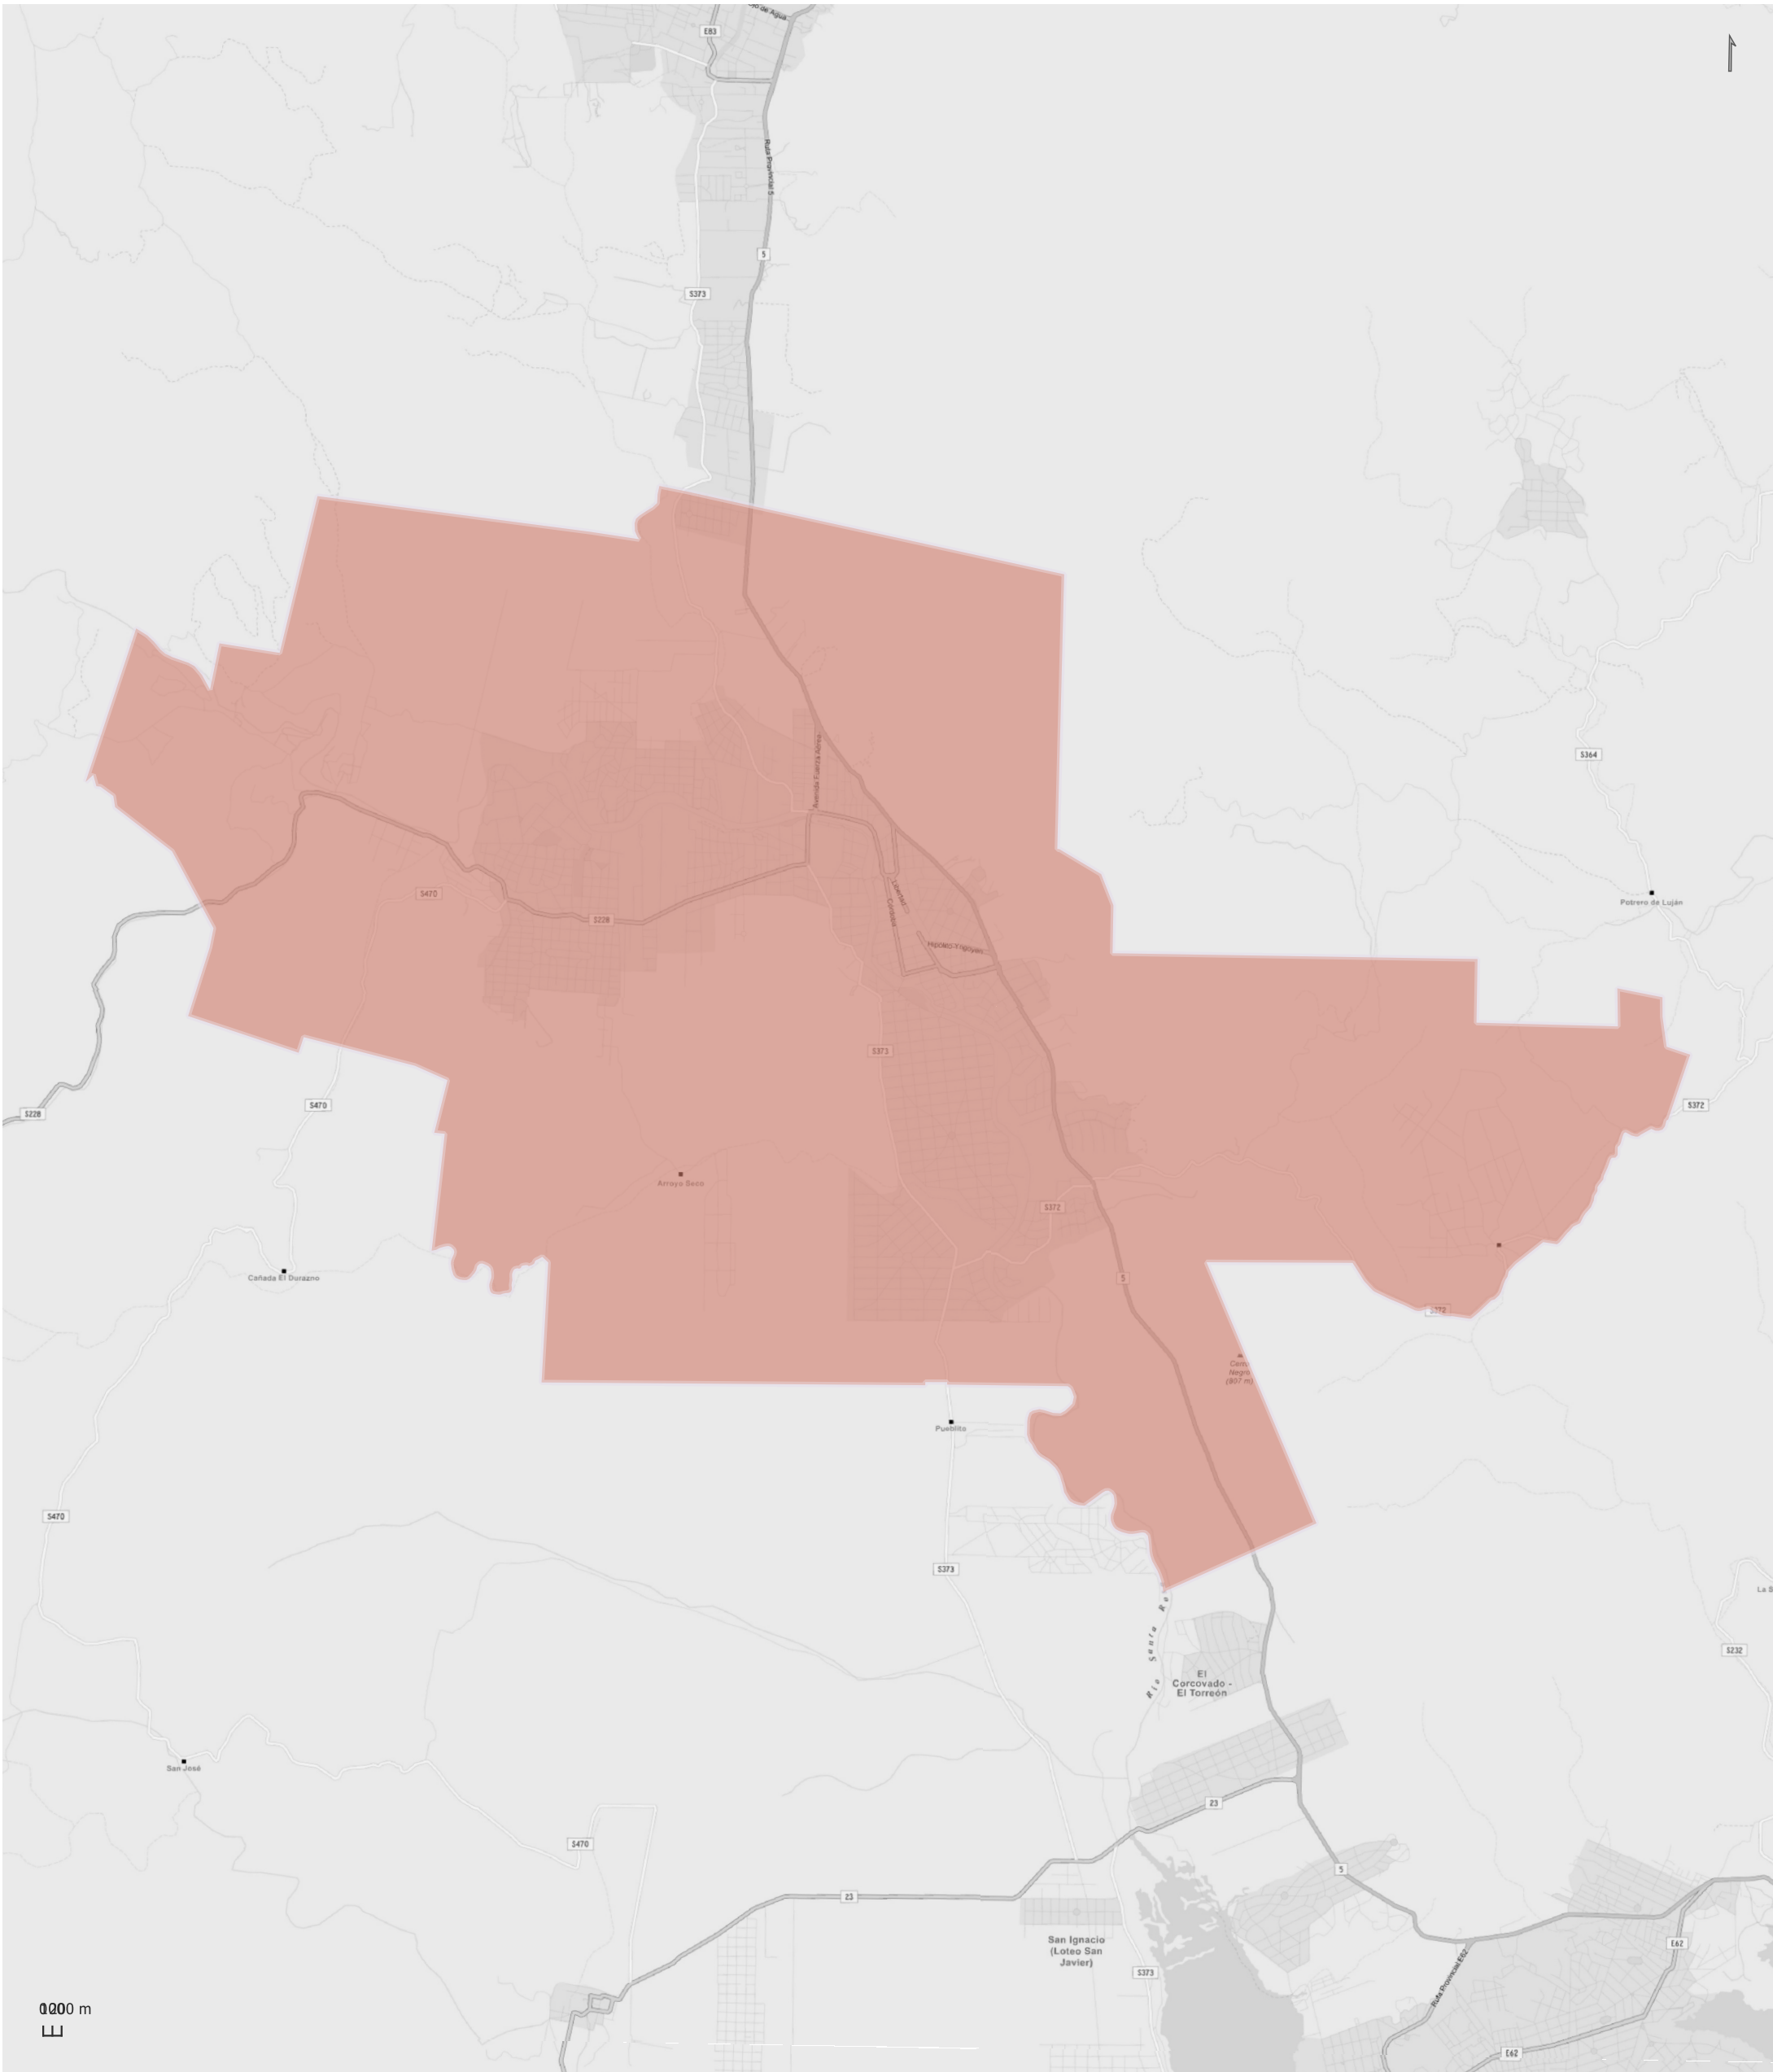

SANTA ROSA DE CALAMUCHITA

Radios Municipales y Comunales - Censo de Población 2022

Elaboración: Dirección General de Estadística y Censos
Subdirección de Geoestadística
POSGAR 98 / Faja 4 - EPSG: 22174

Nota: Radios Municipales y Comunales que al momento del Censo de Población 2022 se encontraban aprobados por Ley y radios pretendidos consensuados entre Ministerio de Gobierno e Intendentes, digitalizados por la Dirección de Catastro de la Provincia de Córdoba.