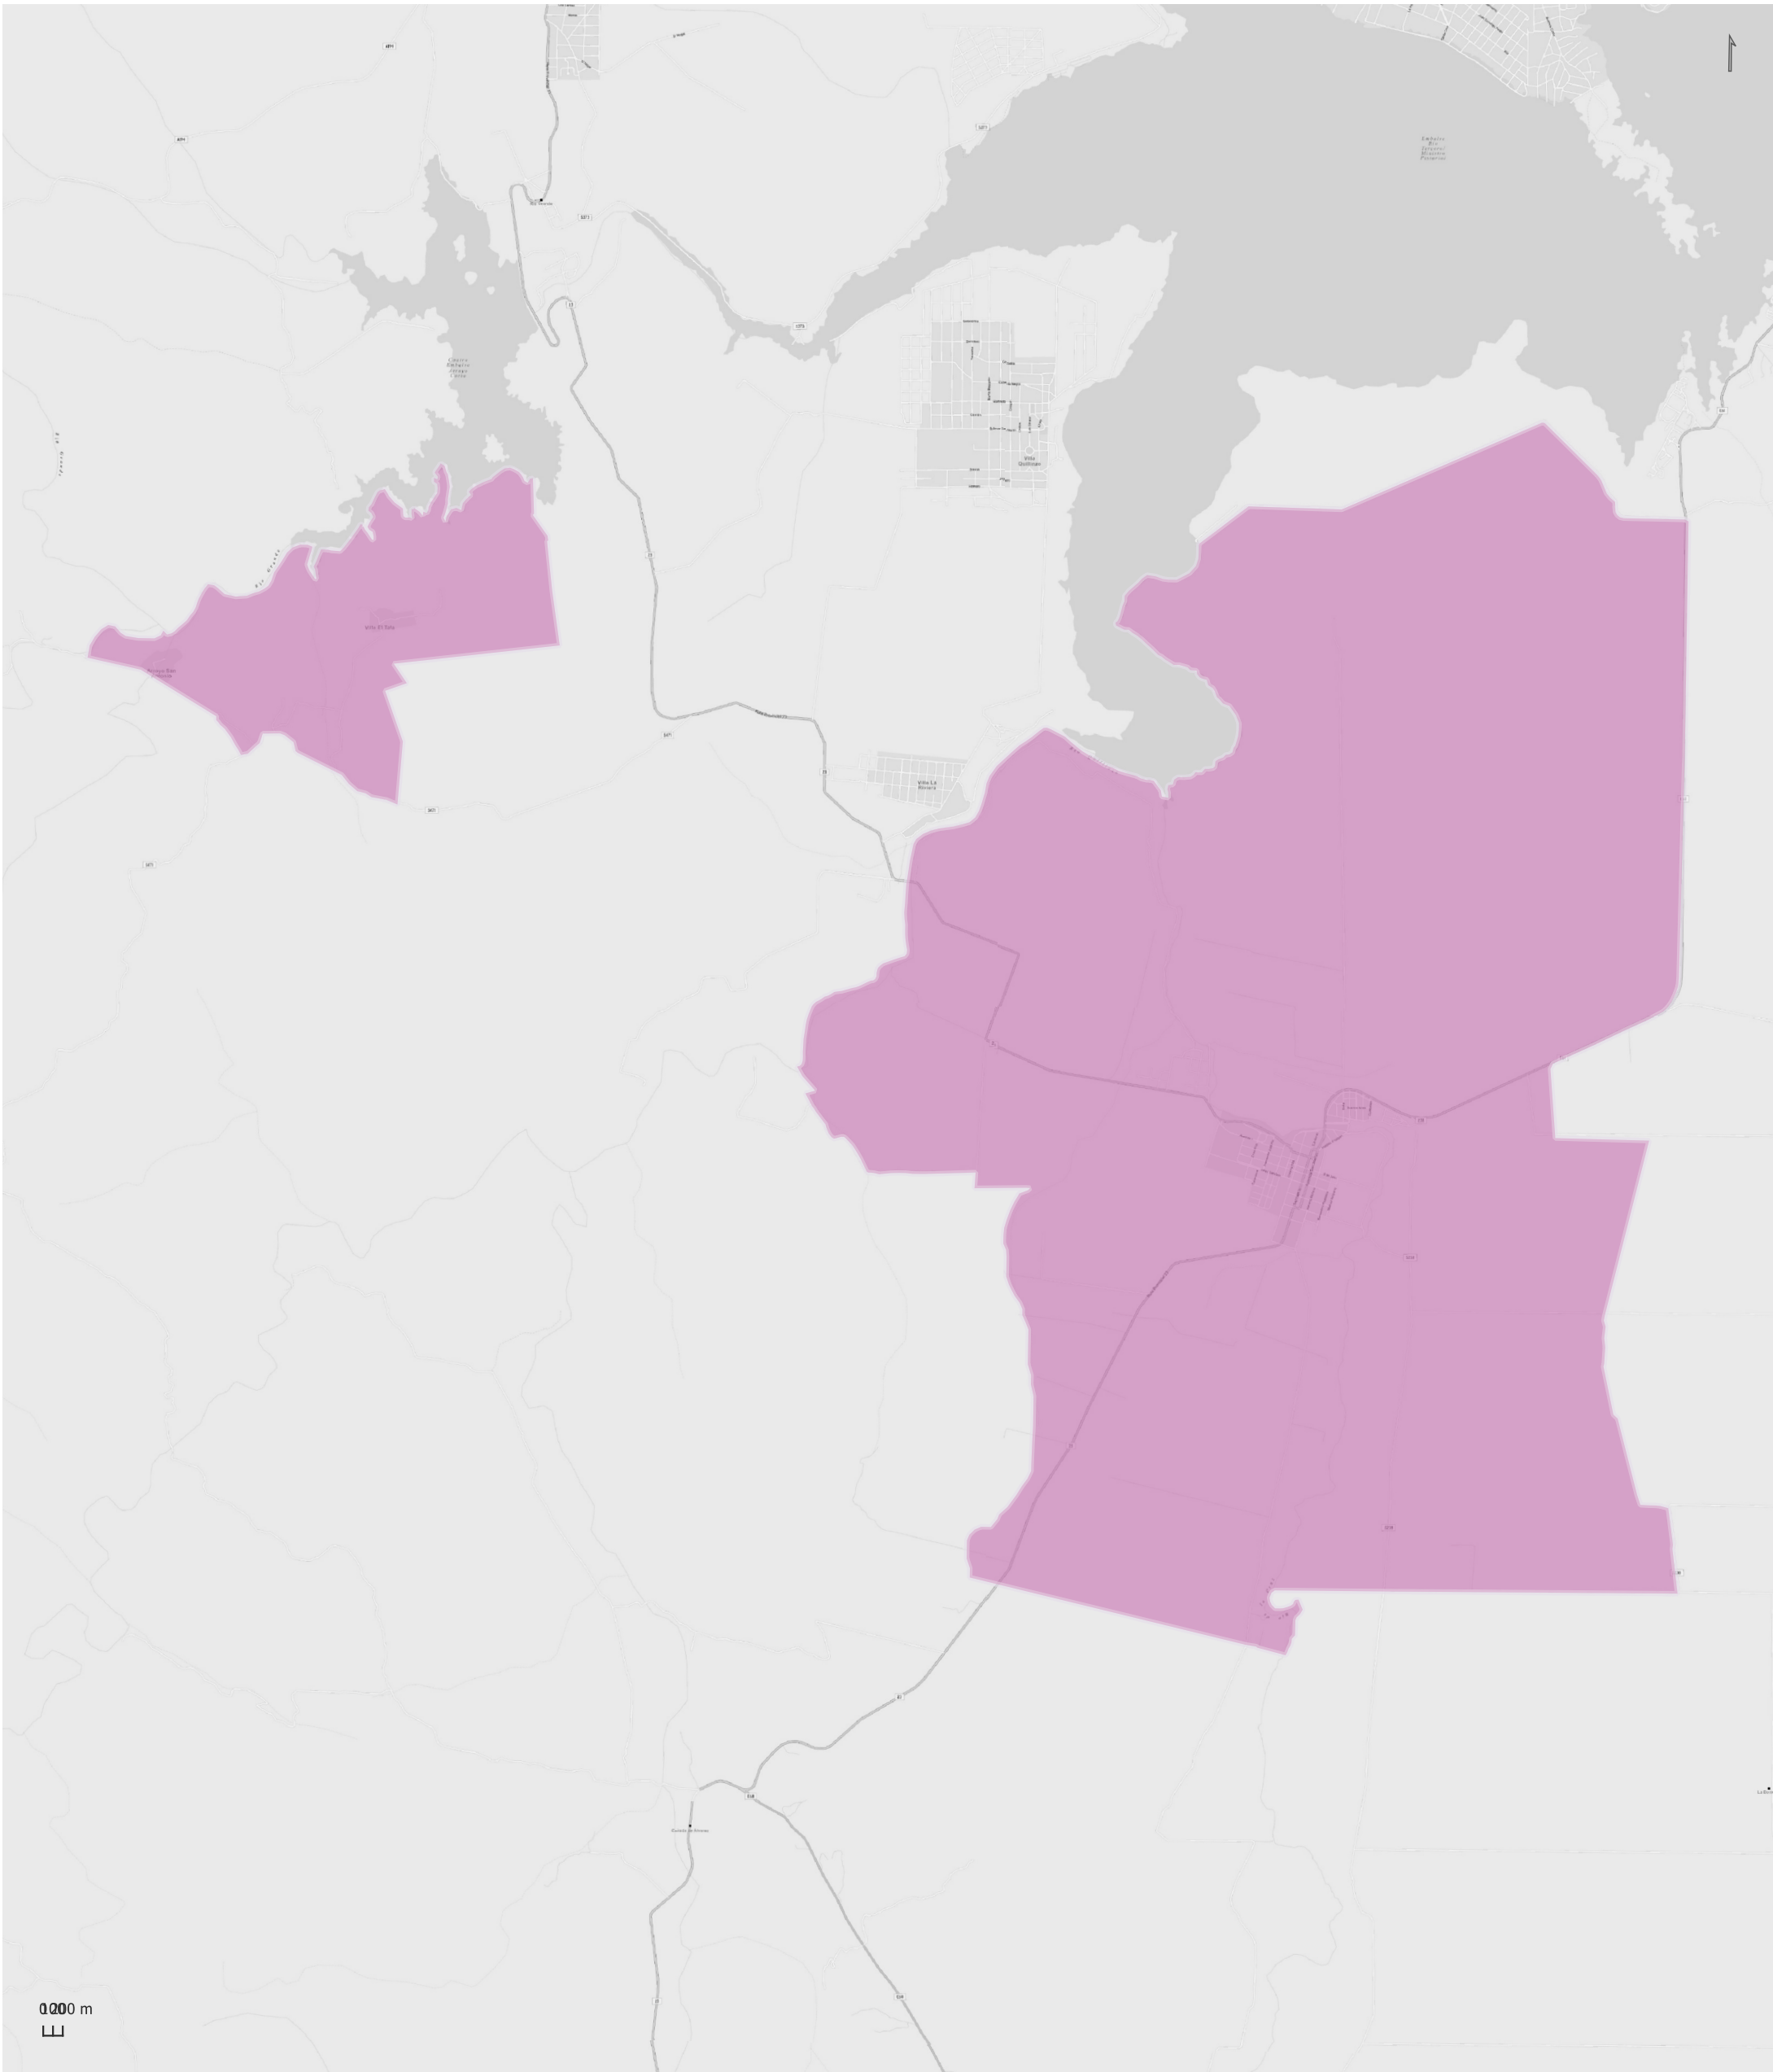

LA CRUZ

Radios Municipales y Comunales - Censo de Población 2022

Elaboración: Dirección General de Estadística y Censos
Subdirección de Geoestadística
POSGAR 98 / Faja 4 - EPSG: 22174

Nota: Radios Municipales y Comunales que al momento del Censo de Población 2022 se encontraban aprobados por Ley y radios pretendidos consensuados entre Ministerio de Gobierno e Intendentes, digitalizados por la Dirección de Catastro de la Provincia de Córdoba.