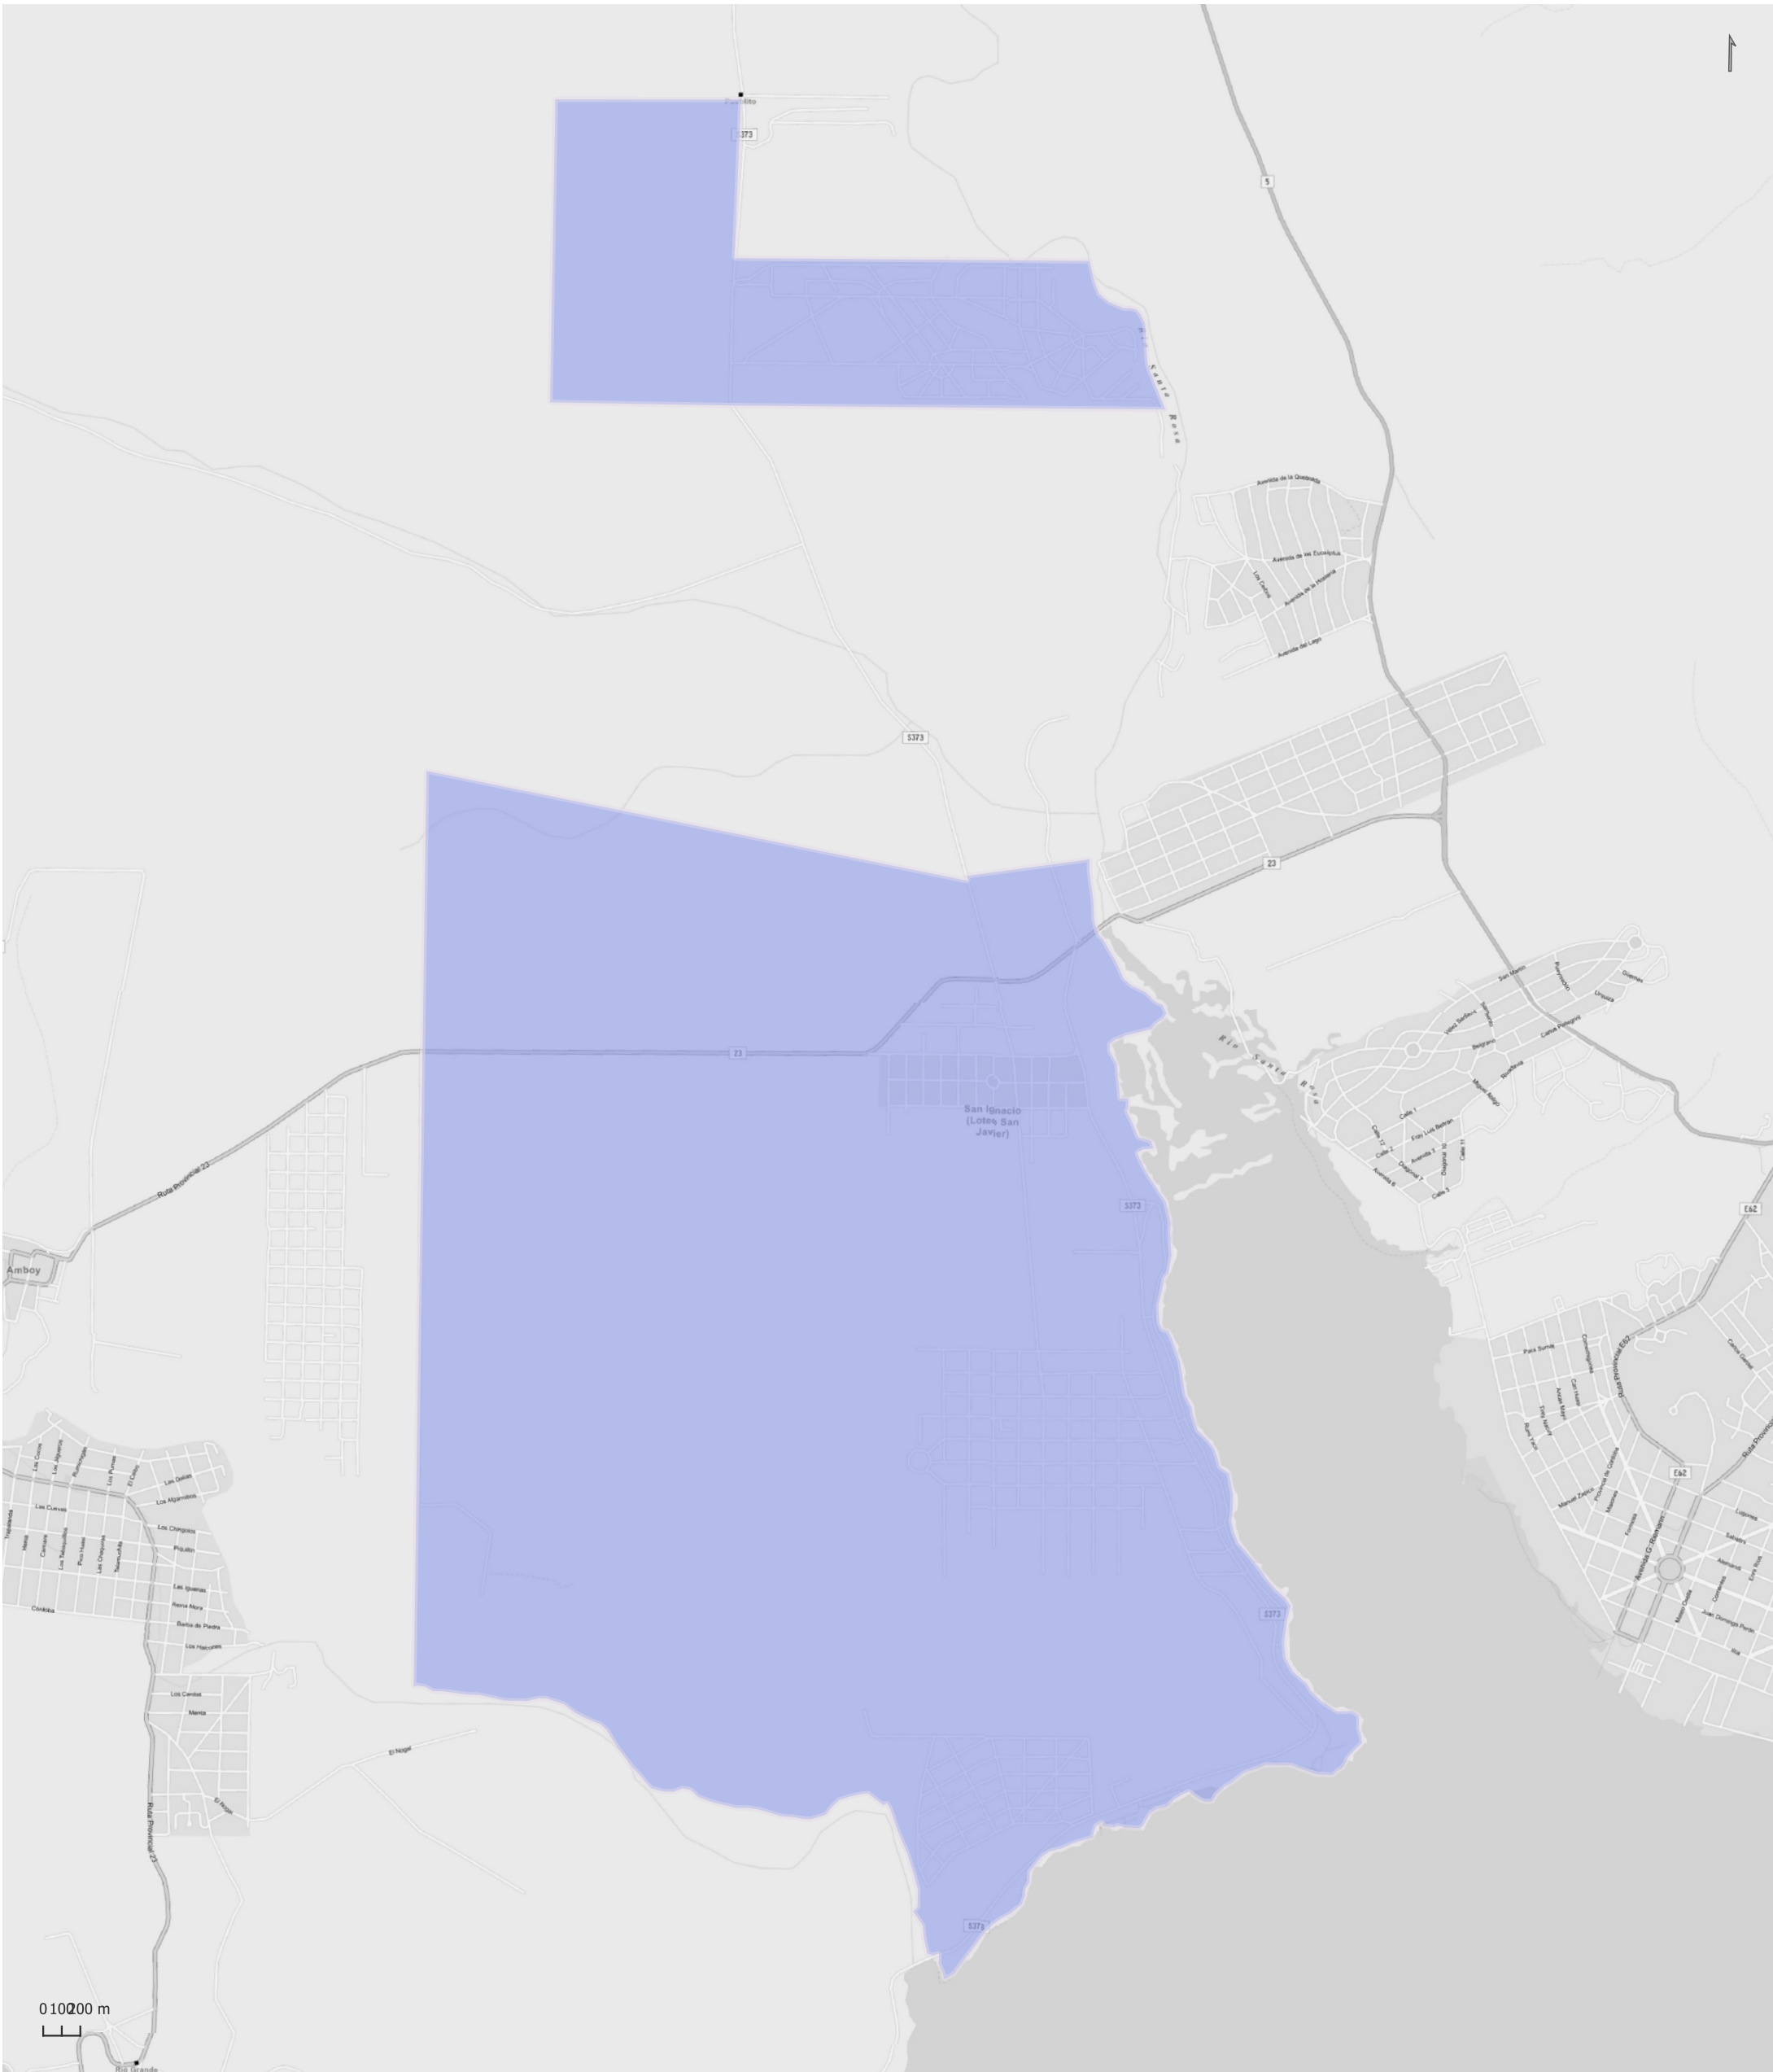

SAN IGNACIO

Radios Municipales y Comunales - Censo de Población 2022

Elaboración: Dirección General de Estadística y Censos
Subdirección de Geoestadística
POSGAR 98 / Faja 4 - EPSG: 22174

Nota: Radios Municipales y Comunales que al momento del Censo de Población 2022 se encontraban aprobados por Ley y radios pretendidos consensuados entre Ministerio de Gobierno e Intendentes, digitalizados por la Dirección de Catastro de la Provincia de Córdoba.