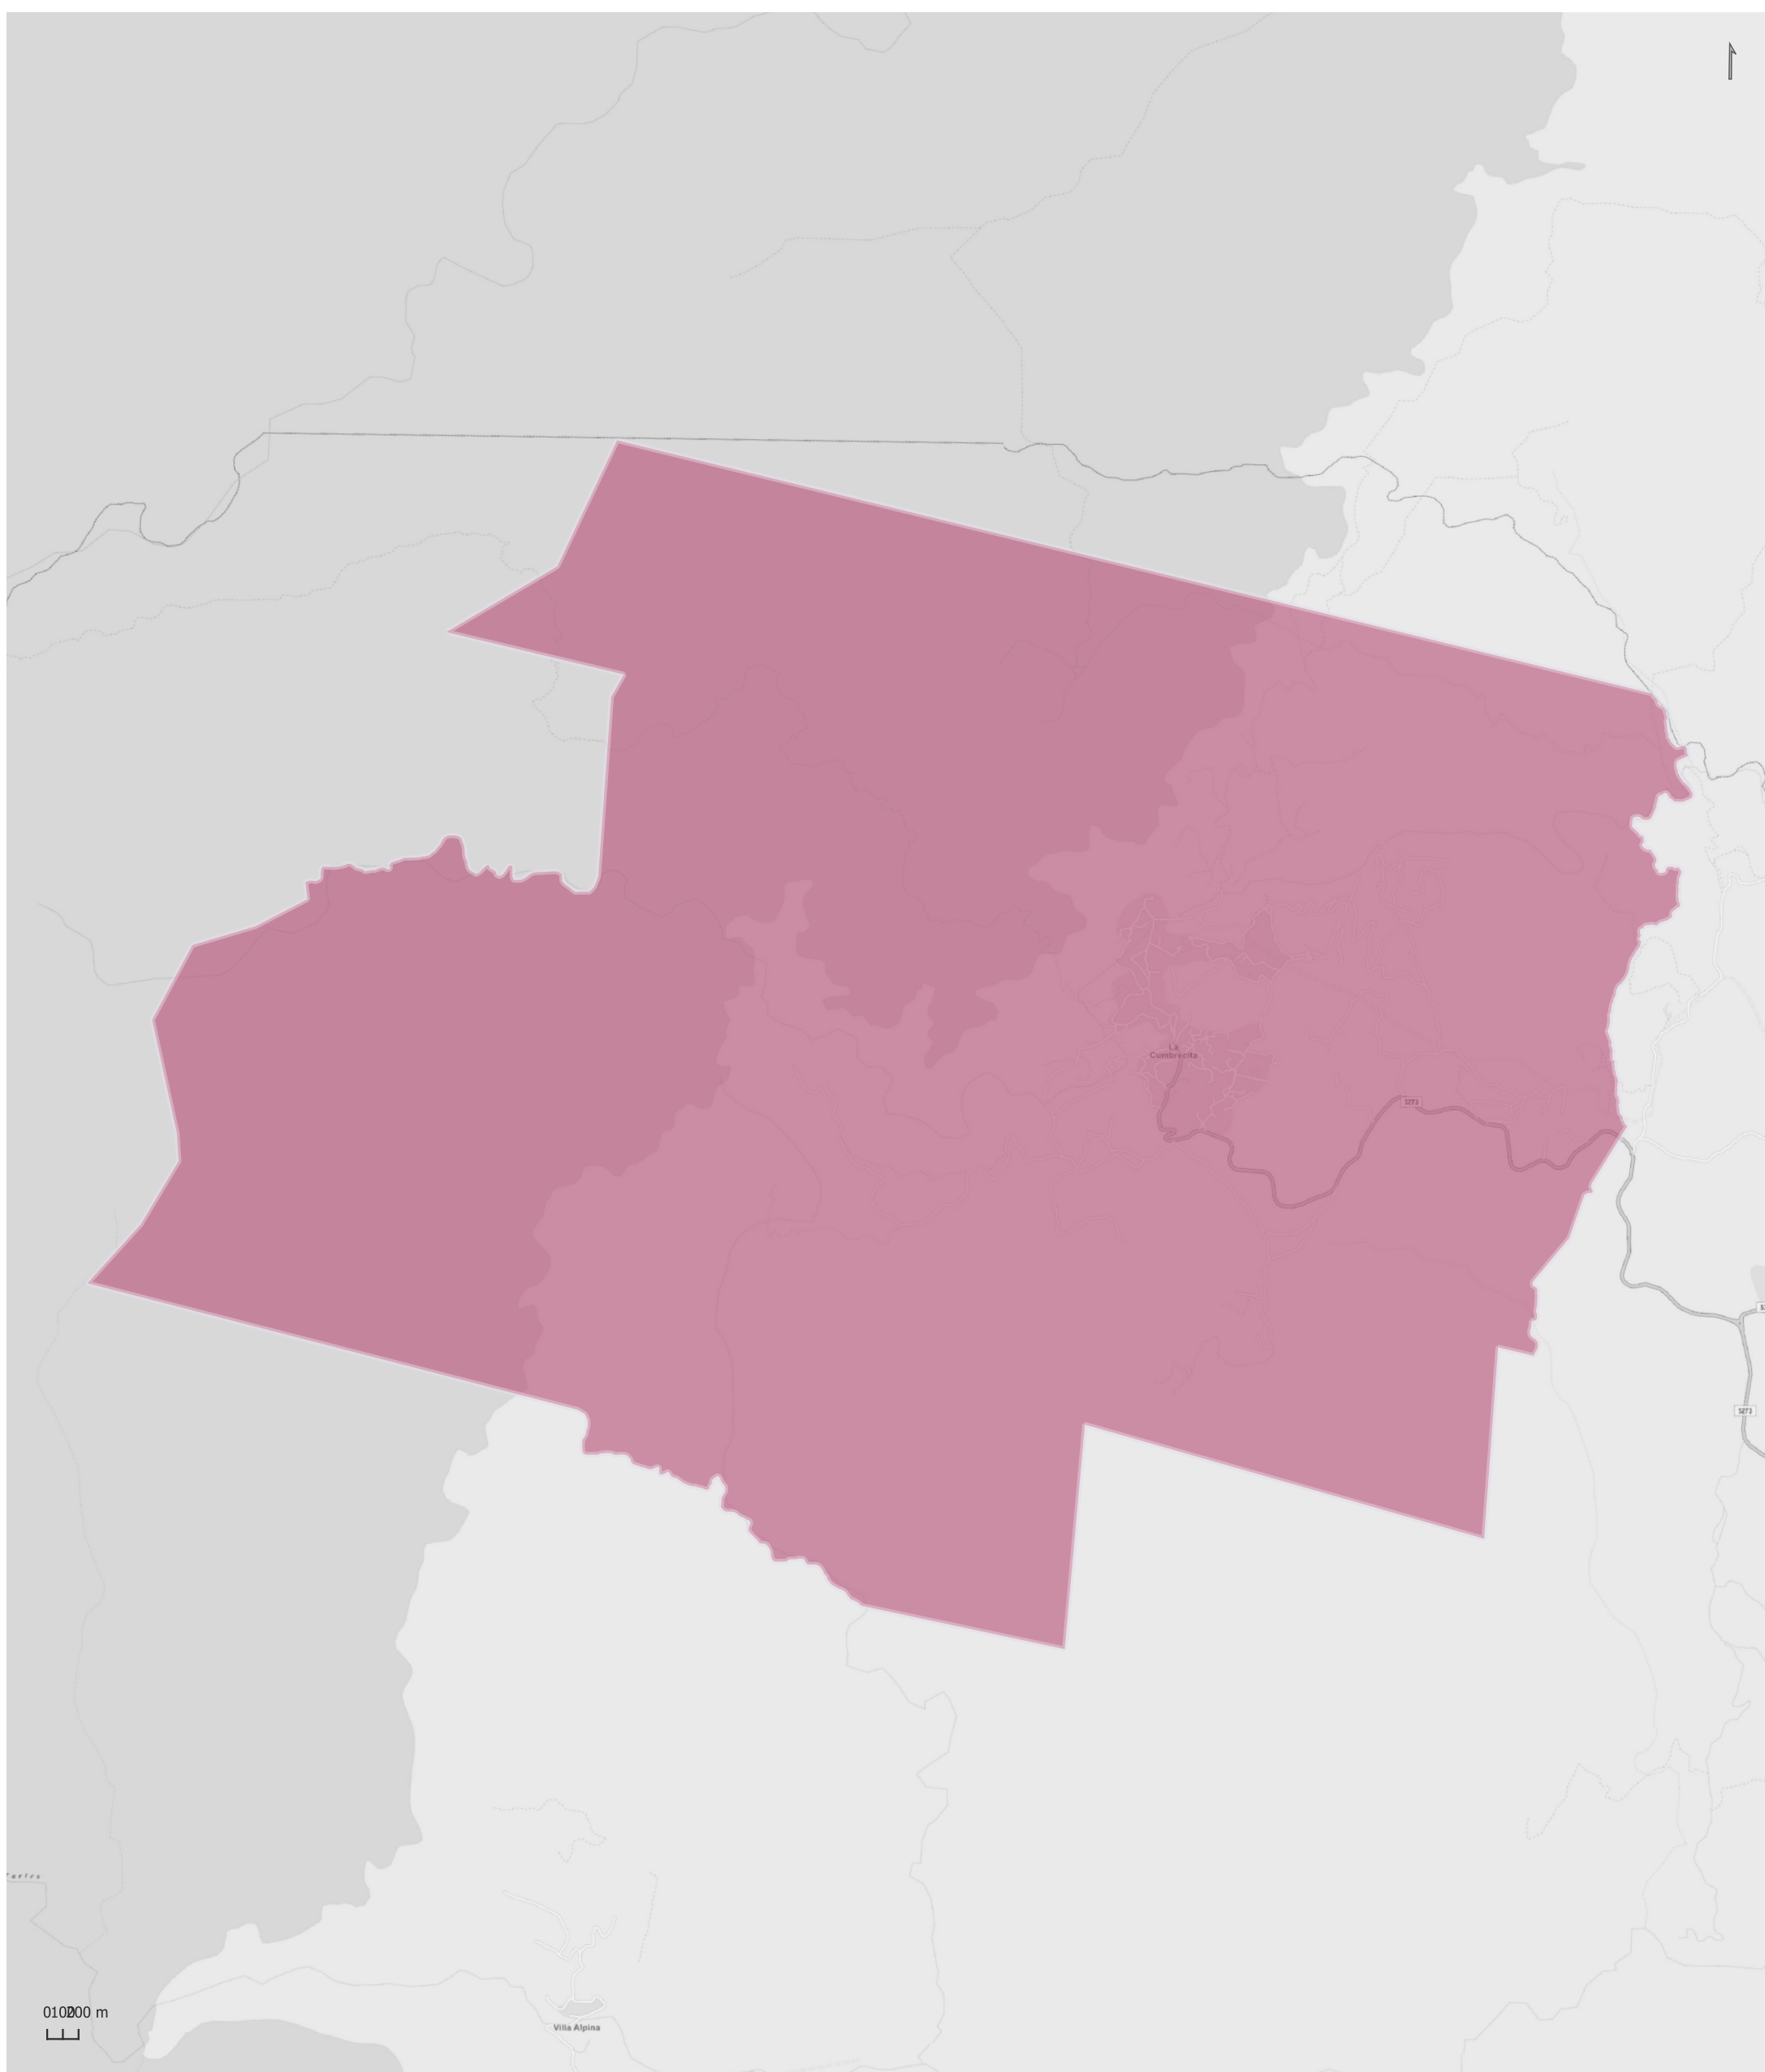

LA CUMBRECITA

Radios Municipales y Comunales - Censo de Población 2022

Elaboración: Dirección General de Estadística y Censos
Subdirección de Geoestadística
POSGAR 98 / Faja 4 - EPSG: 22174

Nota: Radios Municipales y Comunales que al momento del Censo de Población 2022 se encontraban aprobados por Ley y radios pretendidos consensuados entre Ministerio de Gobierno e Intendentes, digitalizados por la Dirección de Catastro de la Provincia de Córdoba.