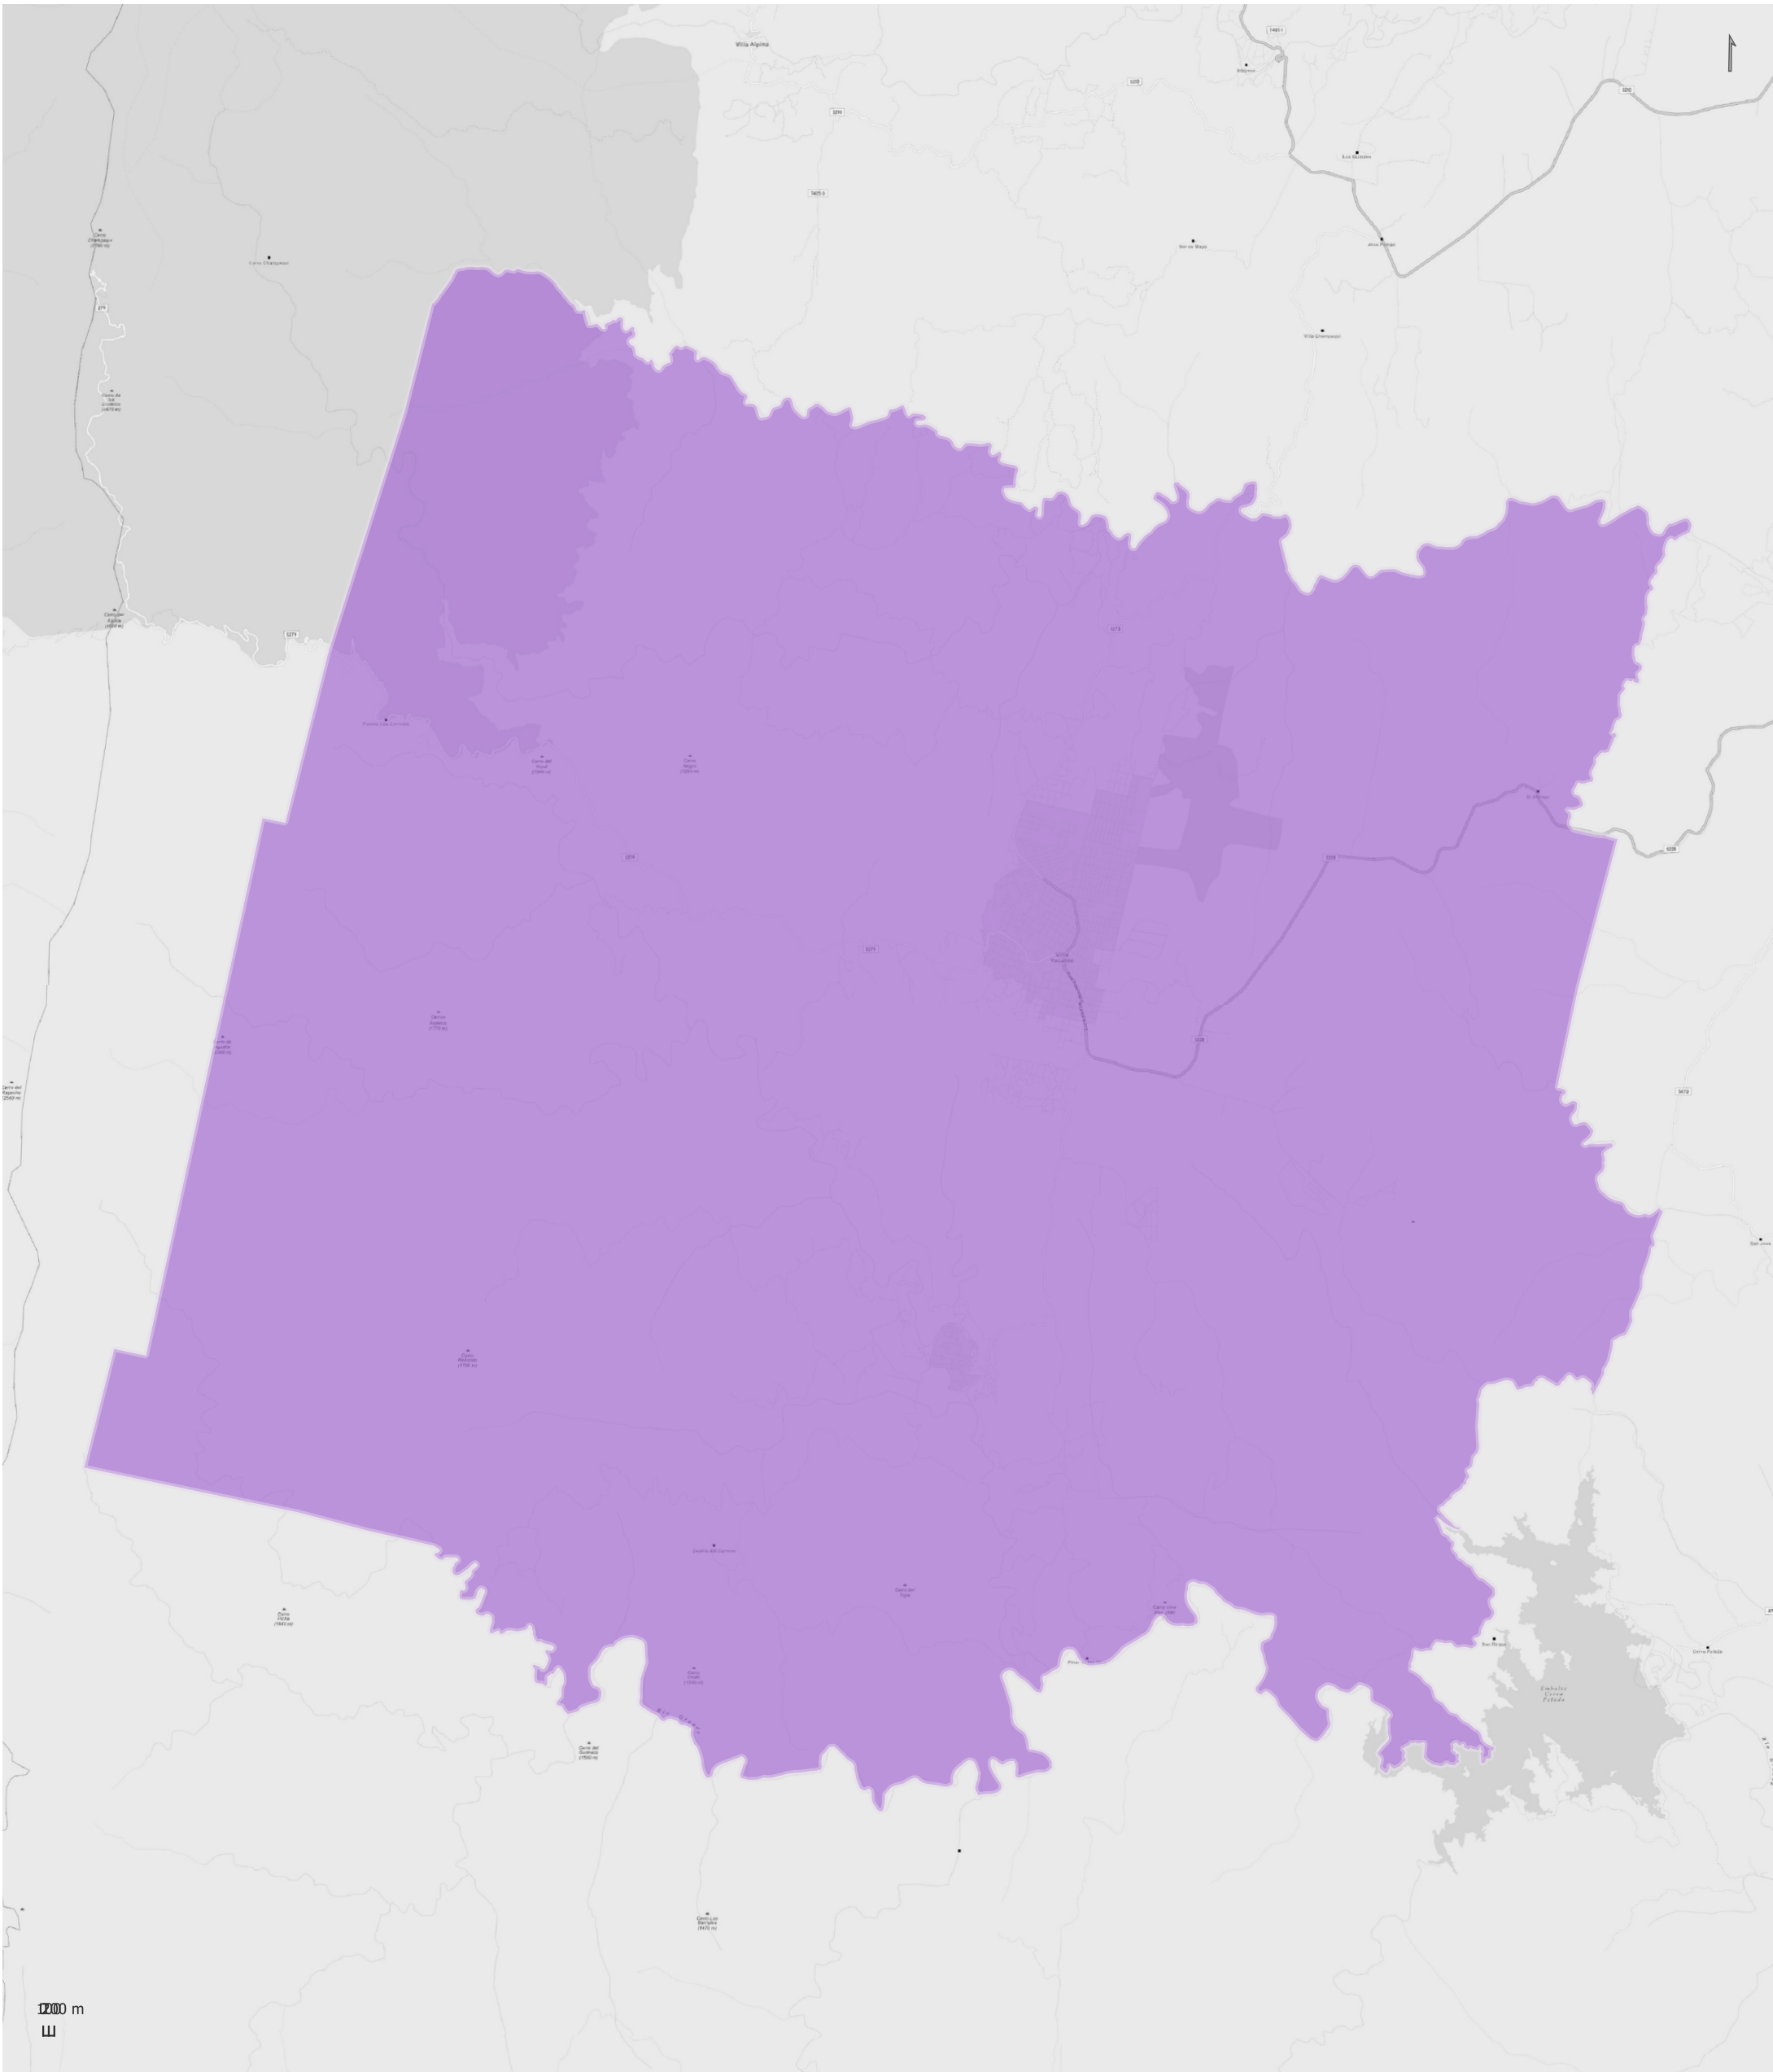

VILLA YACANTO

Radios Municipales y Comunales - Censo de Población 2022

Elaboración: Dirección General de Estadística y Censos
Subdirección de Geoestadística
POSGAR 98 / Faja 4 - EPSG: 22174

Nota: Radios Municipales y Comunales que al momento del Censo de Población 2022 se encontraban aprobados por Ley y radios pretendidos consensuados entre Ministerio de Gobierno e Intendentes, digitalizados por la Dirección de Catastro de la Provincia de Córdoba.