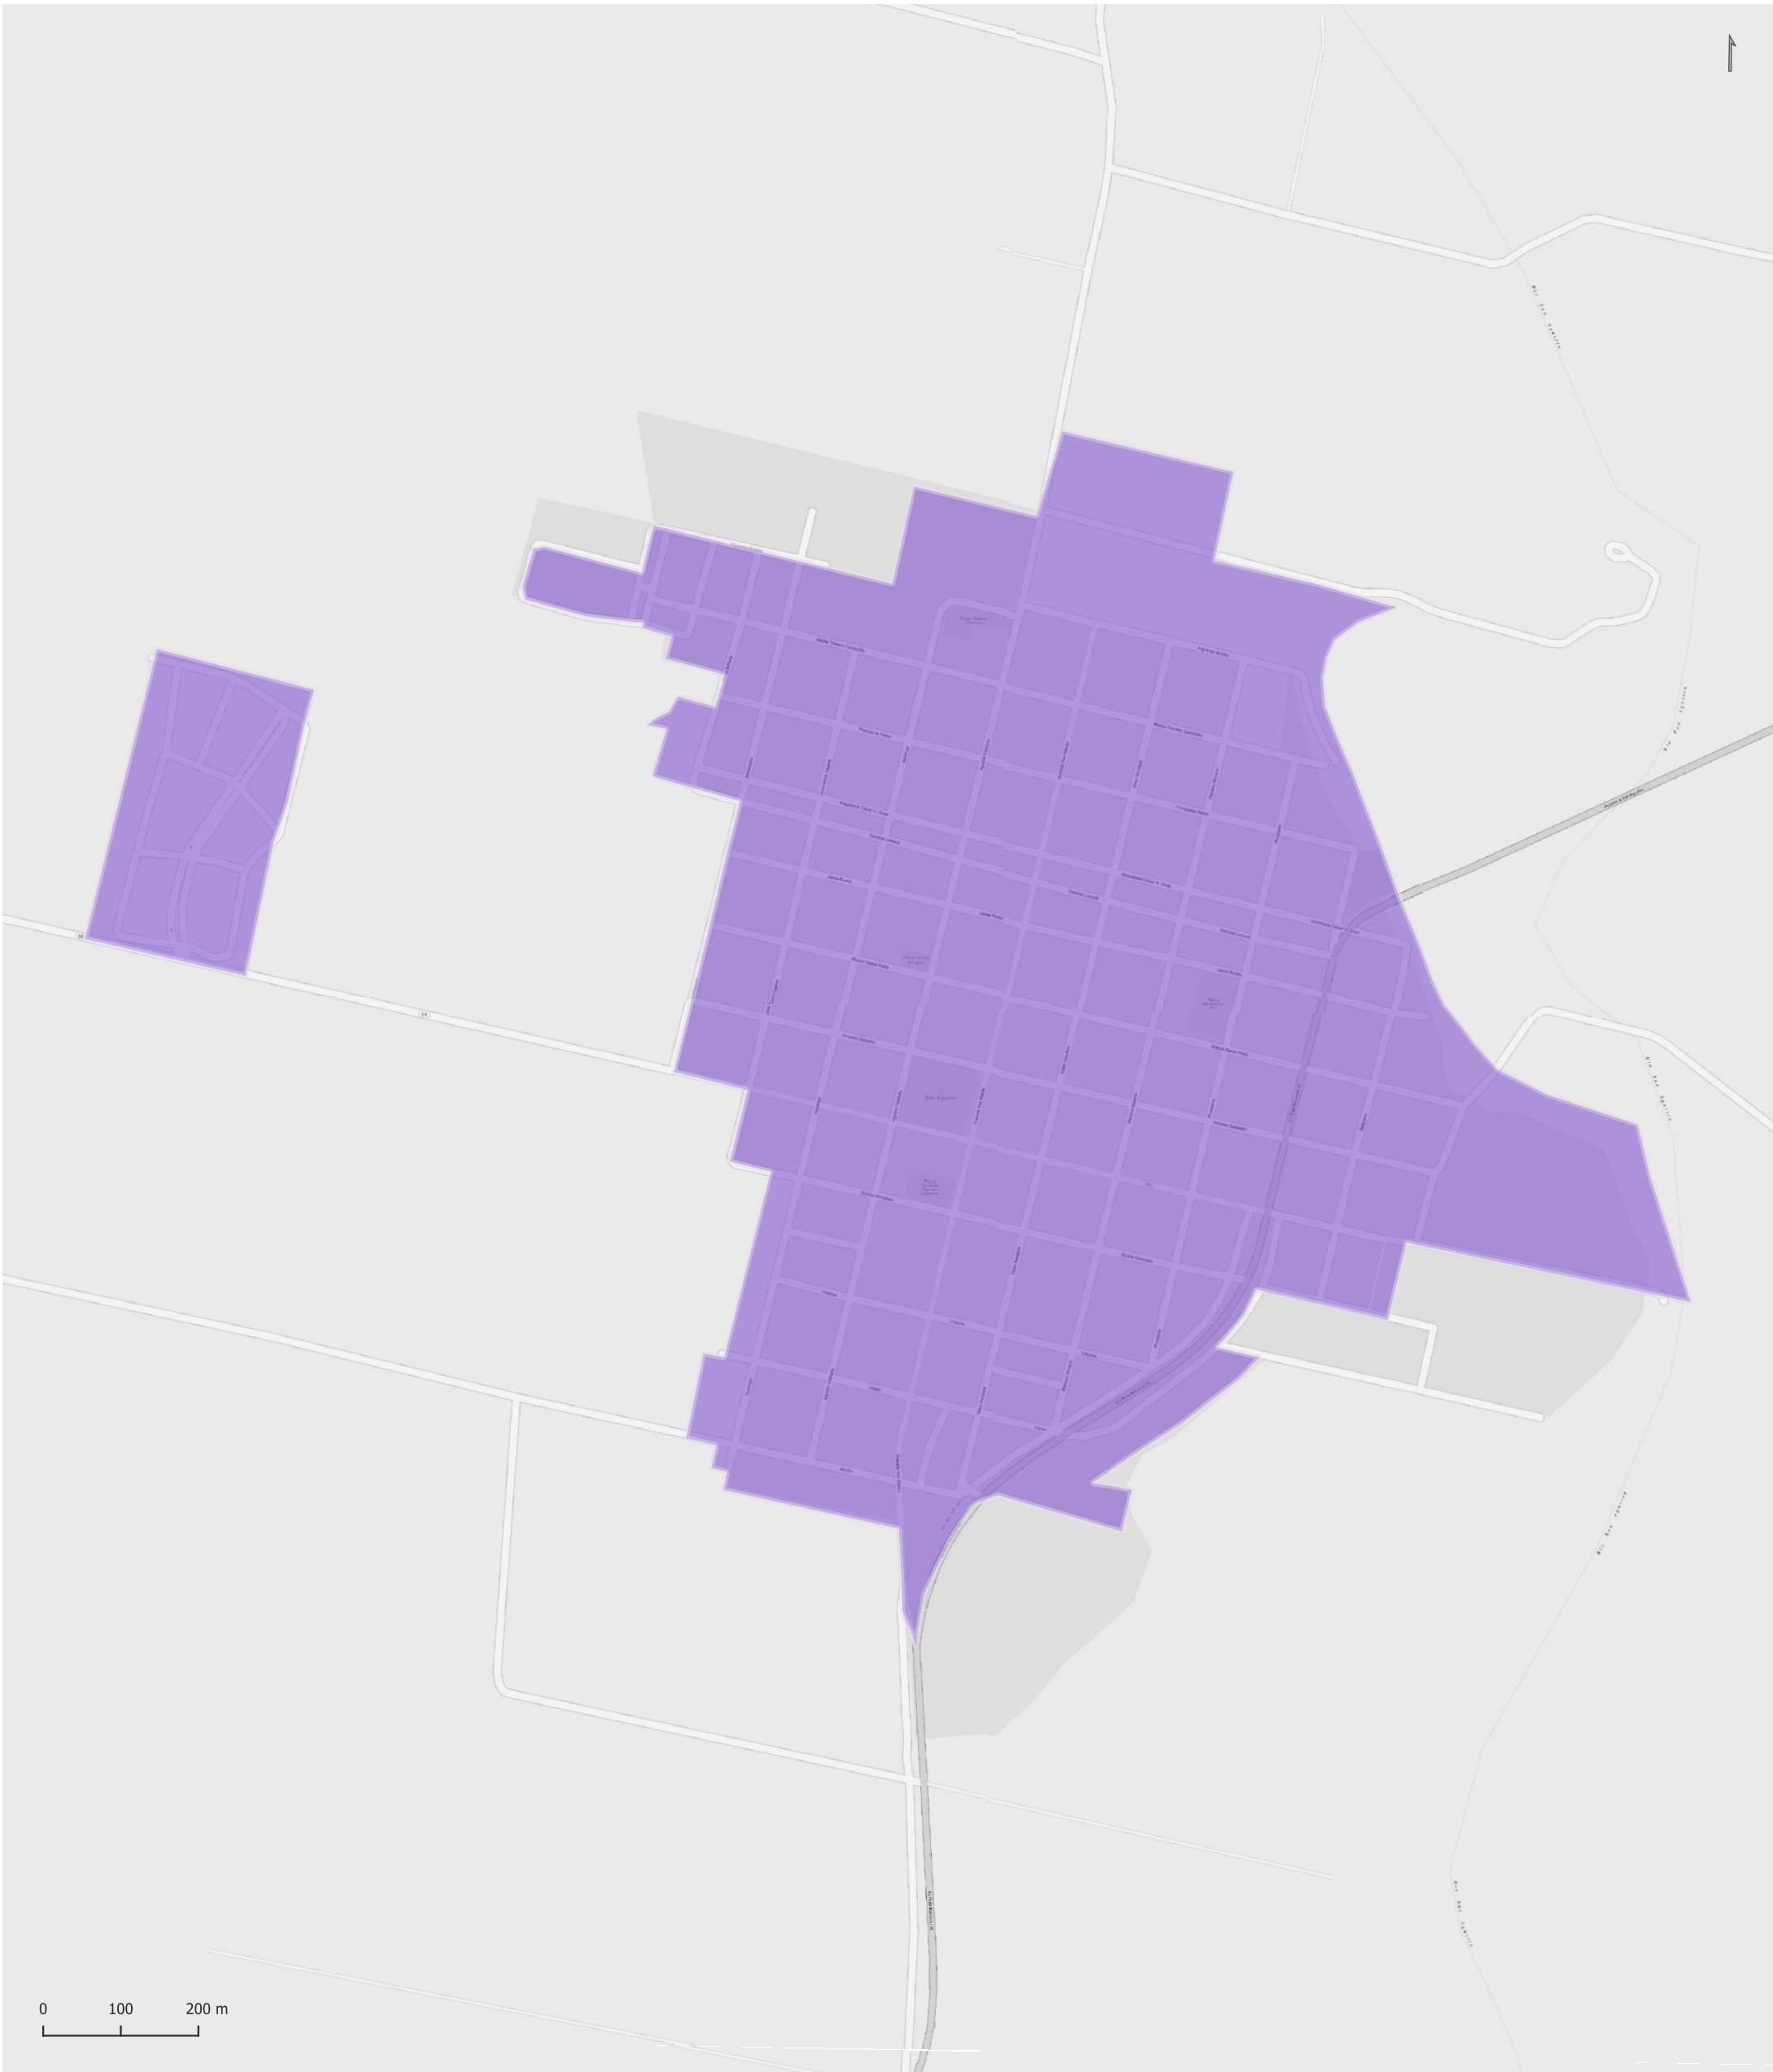

SAN AGUSTIN

Radios Municipales y Comunales - Censo de Población 2022

Elaboración: Dirección General de Estadística y Censos
Subdirección de Geoestadística
POSGAR 98 / Faja 4 - EPSG: 22174

Nota: Radios Municipales y Comunales que al momento del Censo de Población 2022 se encontraban aprobados por Ley y radios pretendidos consensuados entre Ministerio de Gobierno e Intendentes, digitalizados por la Dirección de Catastro de la Provincia de Córdoba.