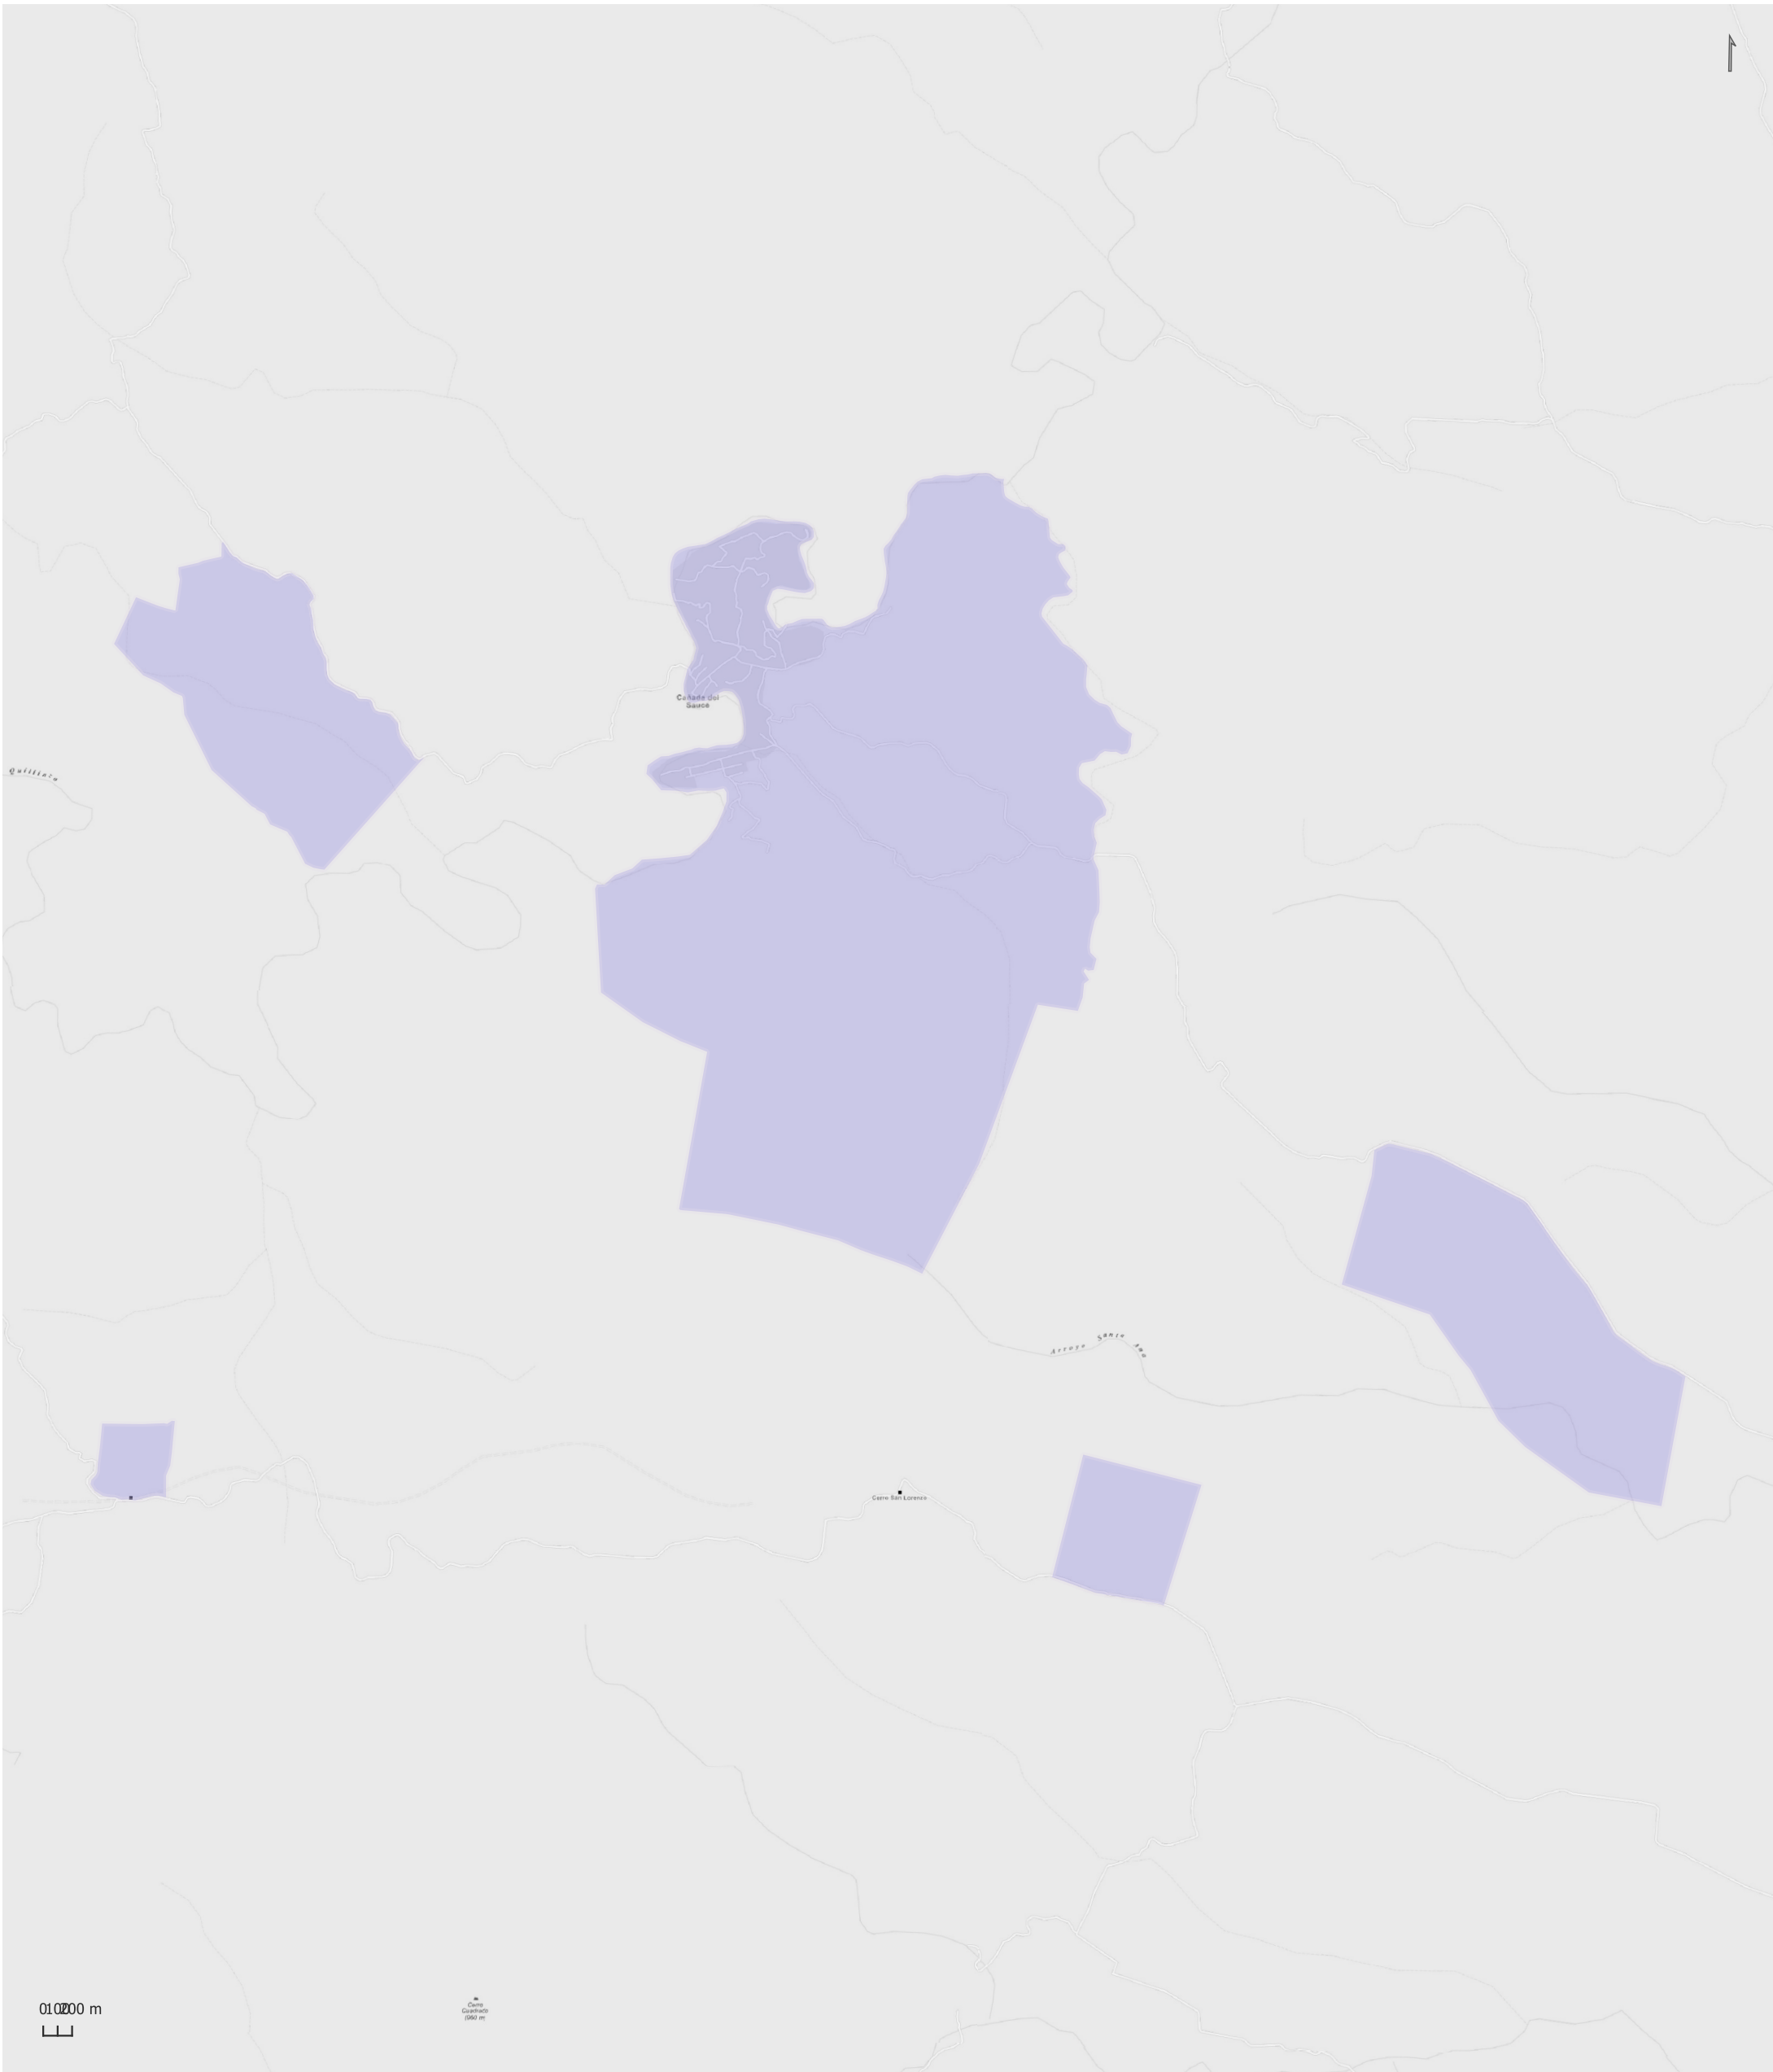

CAÑADA DEL SAUCE

Radios Municipales y Comunales - Censo de Población 2022

Elaboración: Dirección General de Estadística y Censos
Subdirección de Geoestadística
POSGAR 98 / Faja 4 - EPSG: 22174

Nota: Radios Municipales y Comunales que al momento del Censo de Población 2022 se encontraban aprobados por Ley y radios pretendidos consensuados entre Ministerio de Gobierno e Intendentes, digitalizados por la Dirección de Catastro de la Provincia de Córdoba.