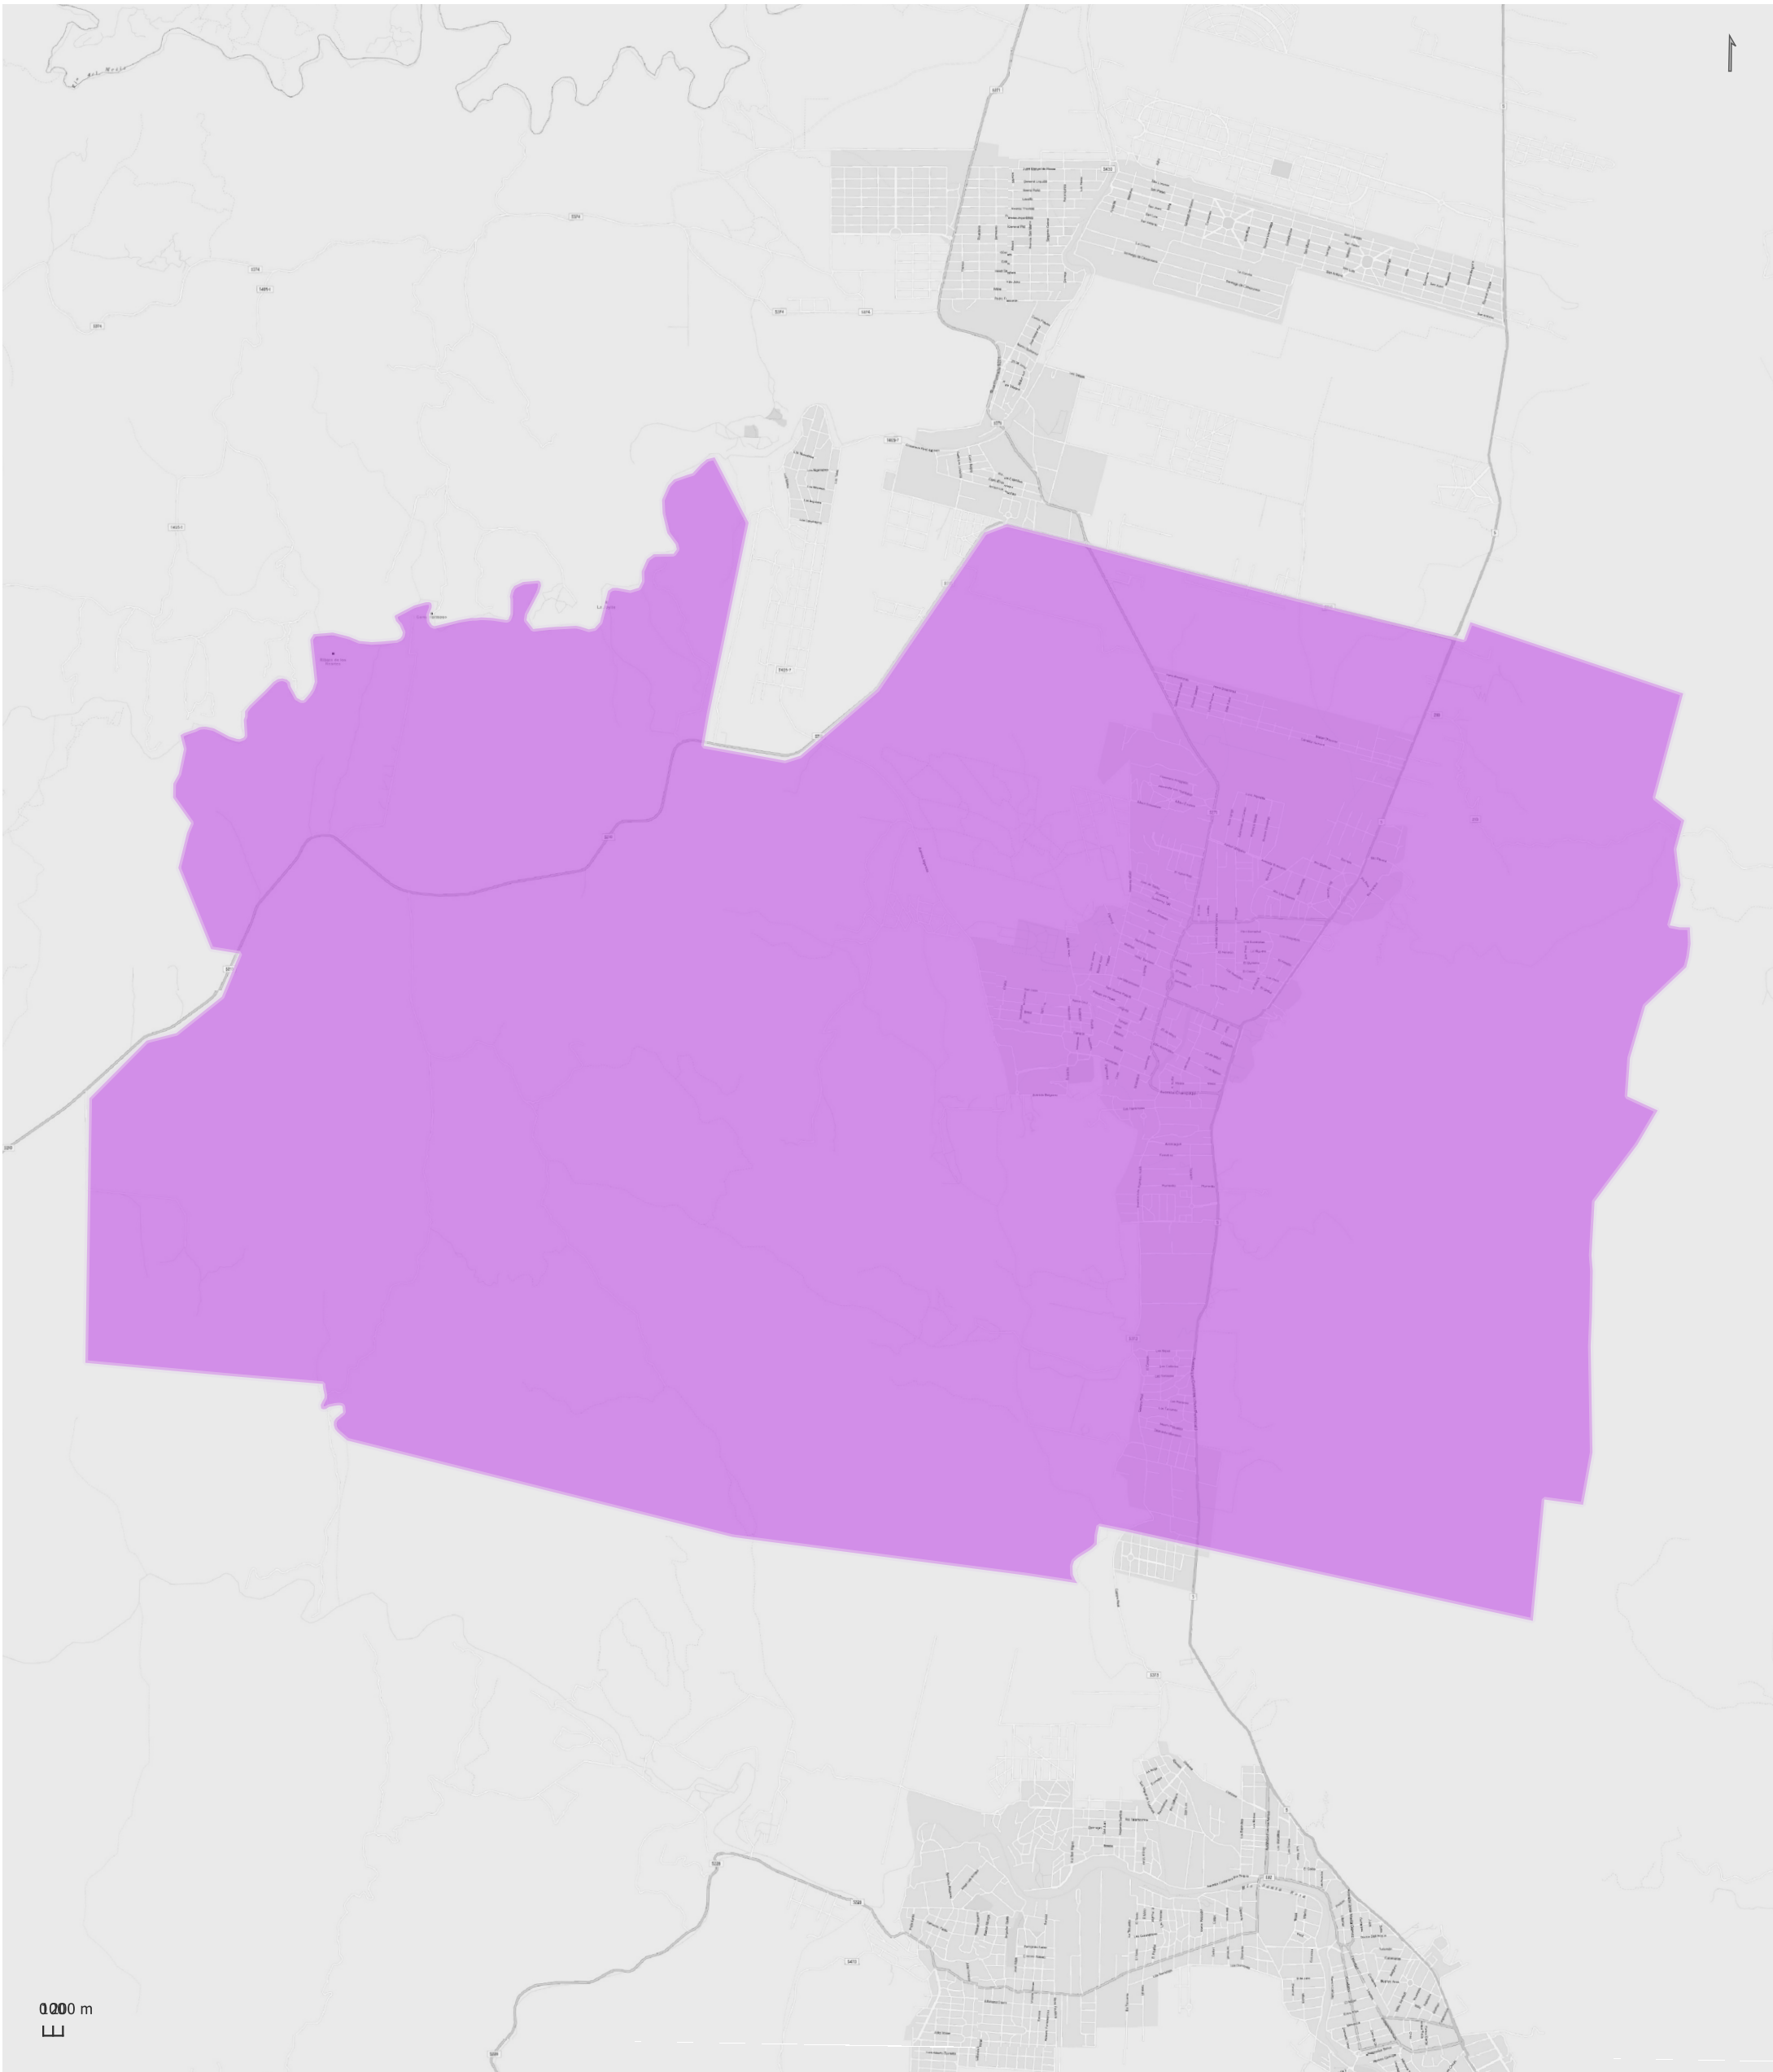

VILLA GENERAL BELGRANO

Radios Municipales y Comunales - Censo de Población 2022

Elaboración: Dirección General de Estadística y Censos
Subdirección de Geoestadística
POSGAR 98 / Faja 4 - EPSG: 22174

Nota: Radios Municipales y Comunales que al momento del Censo de Población 2022 se encontraban aprobados por Ley y radios pretendidos consensuados entre Ministerio de Gobierno e Intendentes, digitalizados por la Dirección de Catastro de la Provincia de Córdoba.