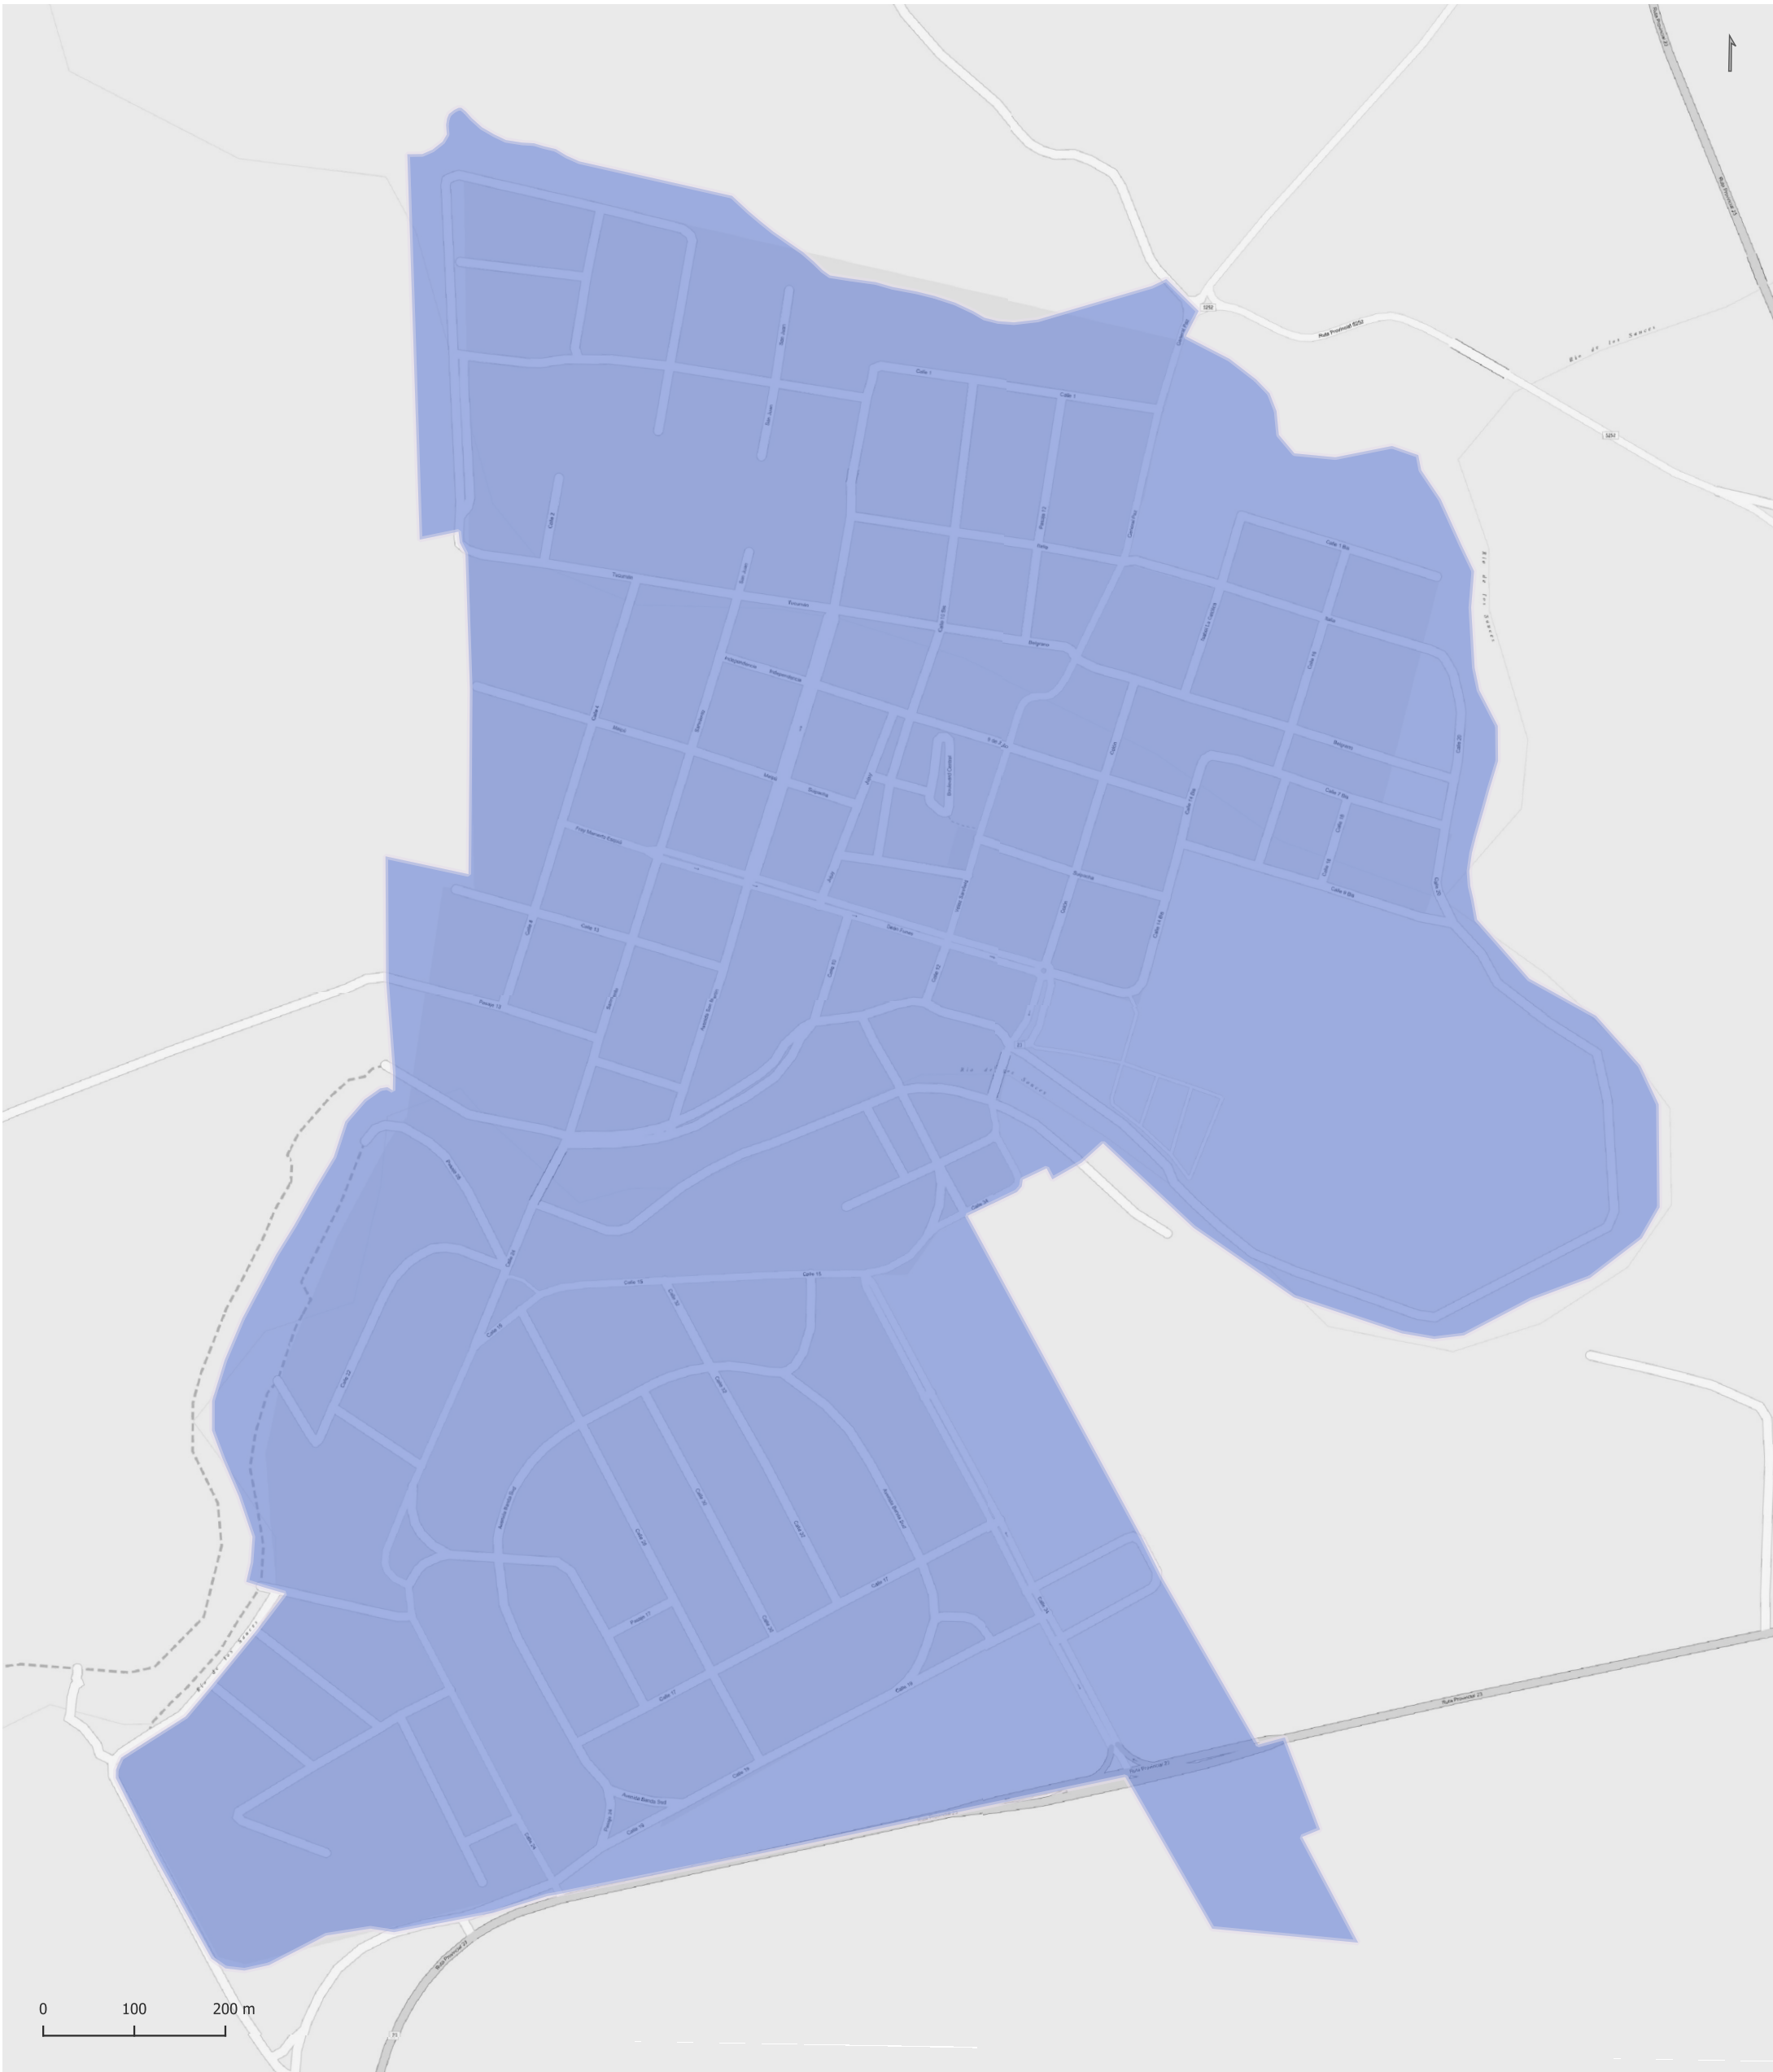

RIO DE LOS SAUCES

Radios Municipales y Comunales - Censo de Población 2022

Elaboración: Dirección General de Estadística y Censos
Subdirección de Geoestadística
POSGAR 98 / Faja 4 - EPSG: 22174

Nota: Radios Municipales y Comunales que al momento del Censo de Población 2022 se encontraban aprobados por Ley y radios pretendidos consensuados entre Ministerio de Gobierno e Intendentes, digitalizados por la Dirección de Catastro de la Provincia de Córdoba.