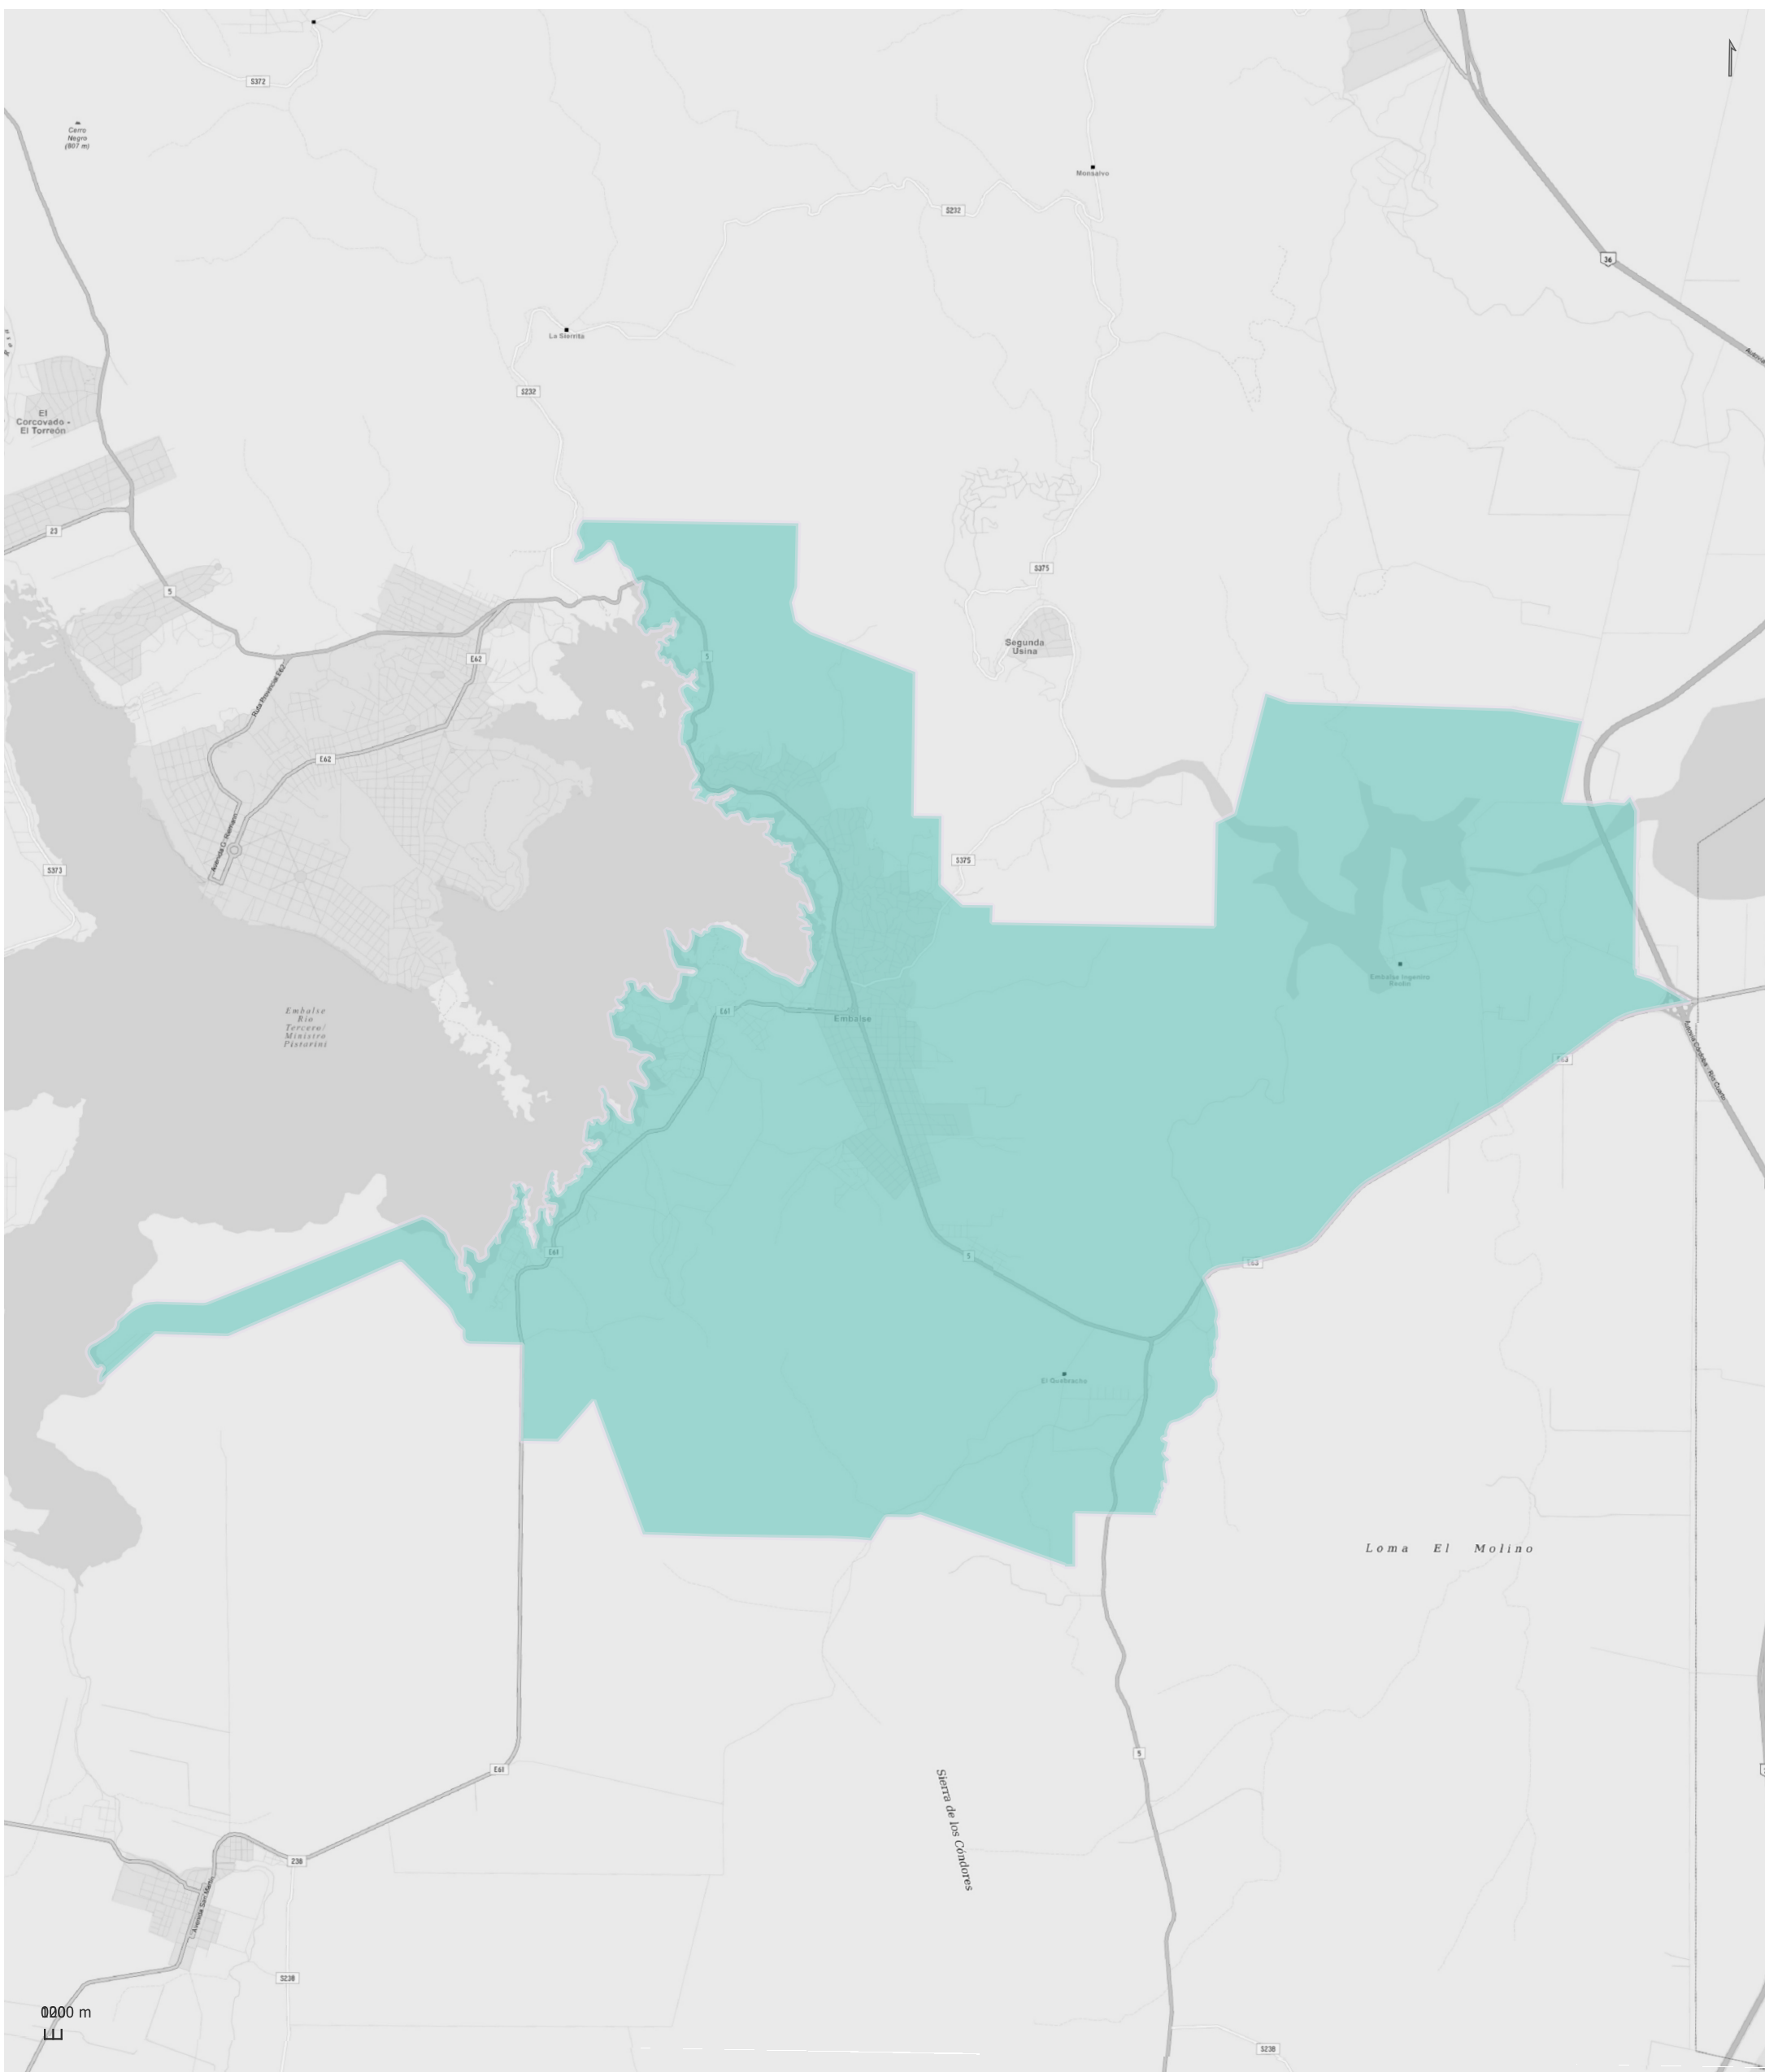

EMBALSE

Radios Municipales y Comunales - Censo de Población 2022

Elaboración: Dirección General de Estadística y Censos
Subdirección de Geoestadística
POSGAR 98 / Faja 4 - EPSG: 22174

Nota: Radios Municipales y Comunales que al momento del Censo de Población 2022 se encontraban aprobados por Ley y radios pretendidos consensuados entre Ministerio de Gobierno e Intendentes, digitalizados por la Dirección de Catastro de la Provincia de Córdoba.