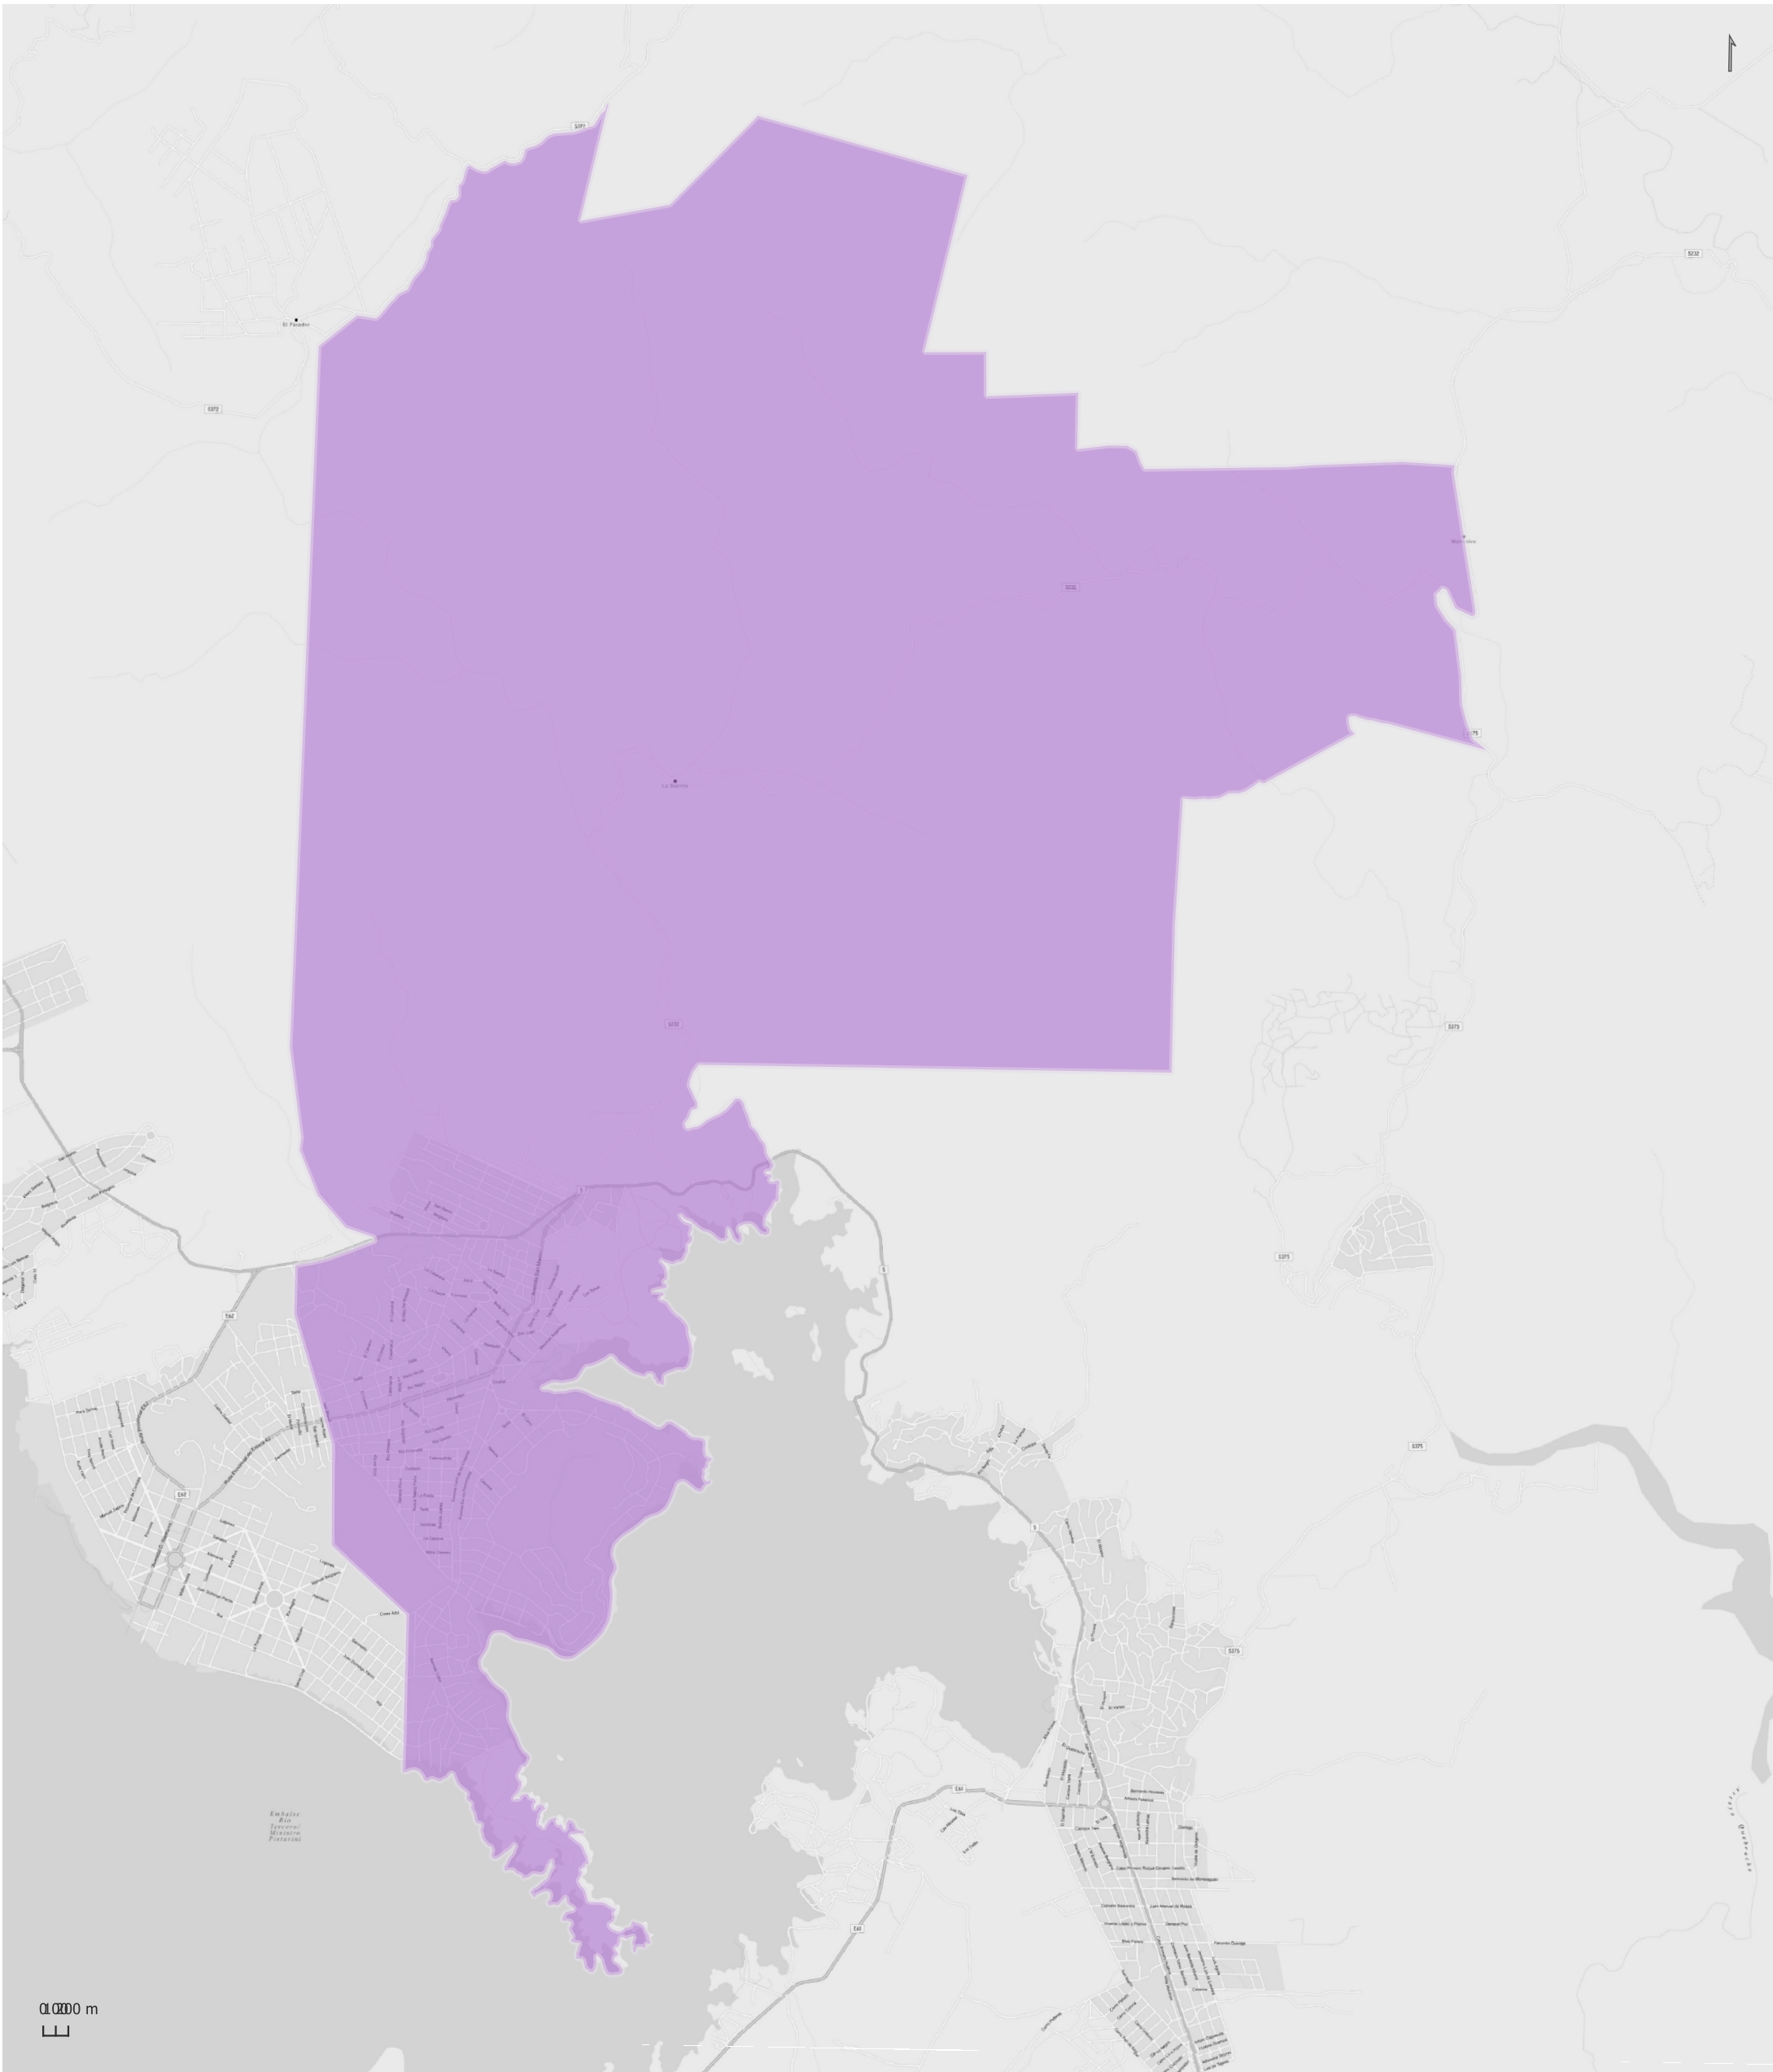

VILLA DEL DIQUE

Radios Municipales y Comunales - Censo de Población 2022

Elaboración: Dirección General de Estadística y Censos
Subdirección de Geoestadística
POSGAR 98 / Faja 4 - EPSG: 22174

Nota: Radios Municipales y Comunales que al momento del Censo de Población 2022 se encontraban aprobados por Ley y radios pretendidos consensuados entre Ministerio de Gobierno e Intendentes, digitalizados por la Dirección de Catastro de la Provincia de Córdoba.